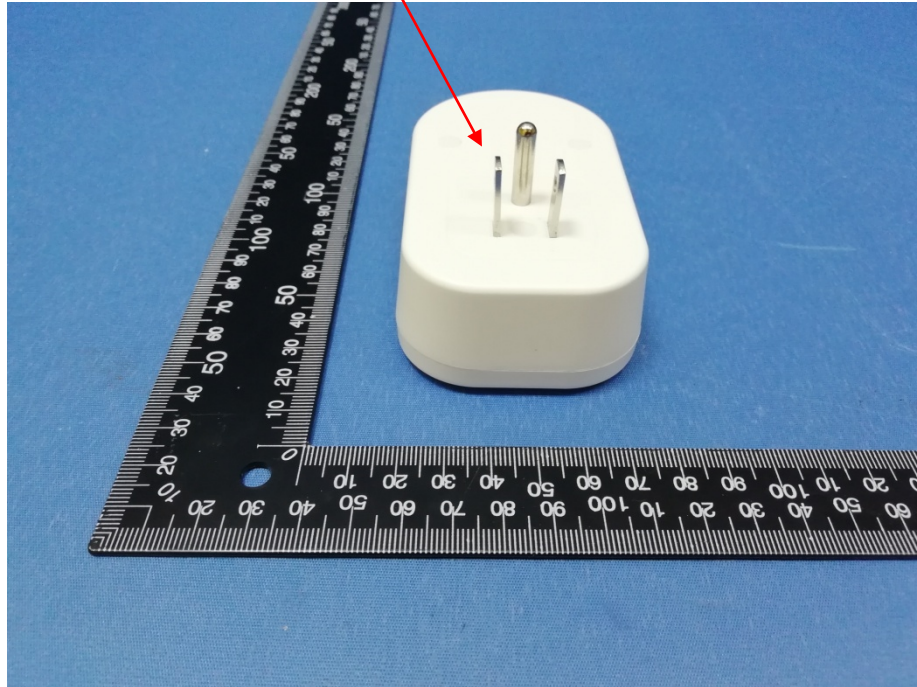

HKWL-SO03W/ HKWL-SO03WP

Smart Plug

Model :HKWL-SO03W.
Input :120V~60Hz Max 15A.
Output :120V~60Hz Max 15A.
USB Output: 5V \pm 3.4A(max).
FCC ID:2AIOC-SO03W.
T40 Resistive Load.
Made in China.
CONFORMS TO UL STD 60730-1.
CERTIFIED TO CSA STD E60730-1.

Smart Plug

Model :HKWL-SO03WP.
Input :120V~60Hz Max 15A.
Output :120V~60Hz Max 15A.
USB Output: 5V \pm 3.4A(max).
T40 Resistive Load.
FCC ID:2AIOC-SO03W.
Made in China.
CONFORMS TO UL STD 60730-1.
CERTIFIED TO CSA STD E60730-1.