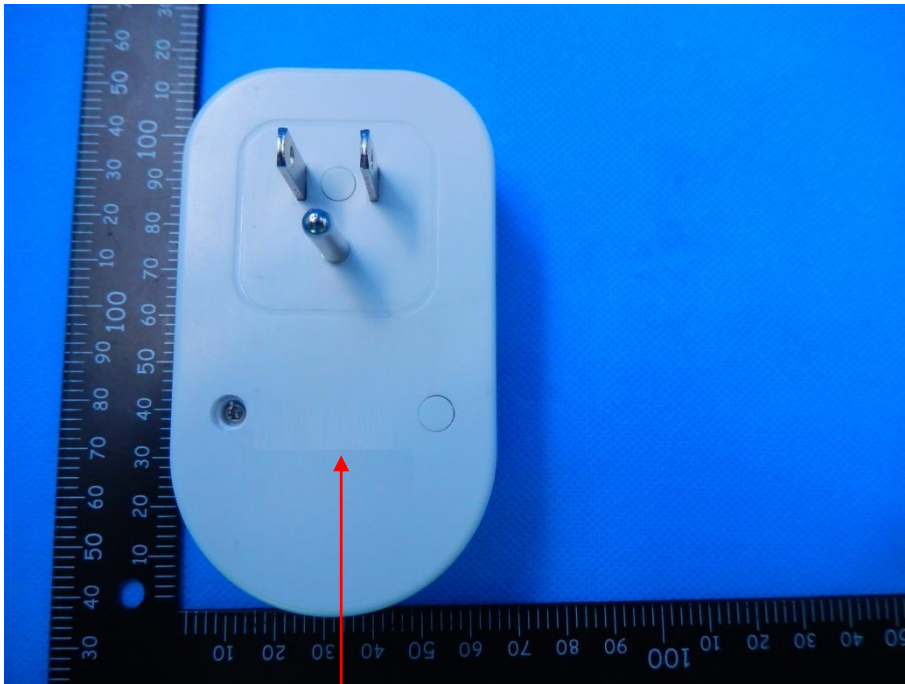

# FCC Label

W:14mm

**HANK**<sup>®</sup>

Smart Plug

Model : HKZW-SO03 908.42MHz

Input : 120V~ 60Hz Max 15A

Output : 120V~ 60Hz Max 15A

Output DC : 5V 1A 5V 2.4A

FCC ID:2AIOC-SO03

L:16mm