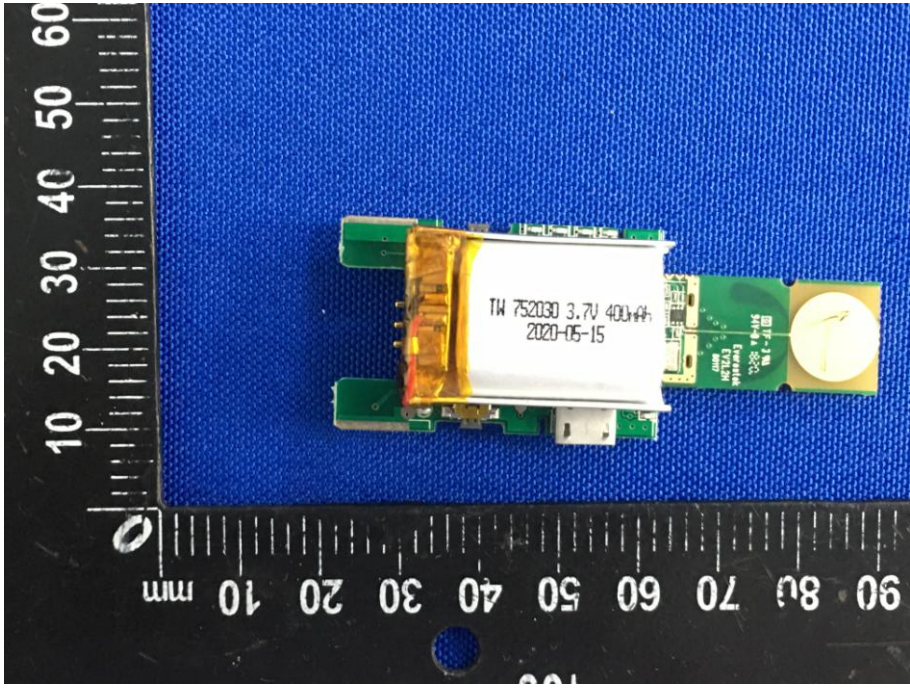

FCC ID: 2AIN7-MW-1

Antenna