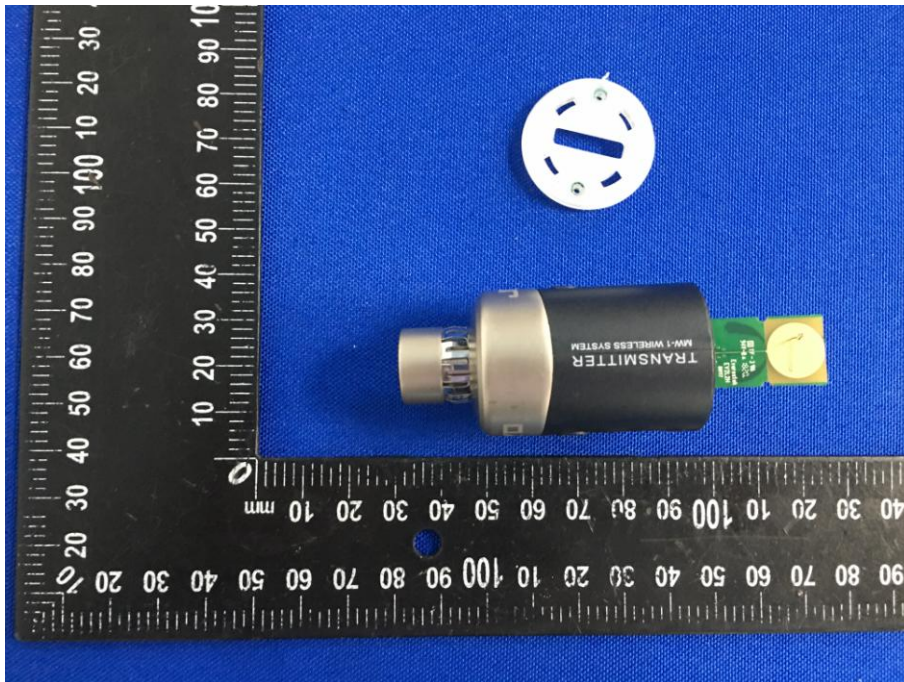

FCC ID: 2AIN7-MW-1

Antenna