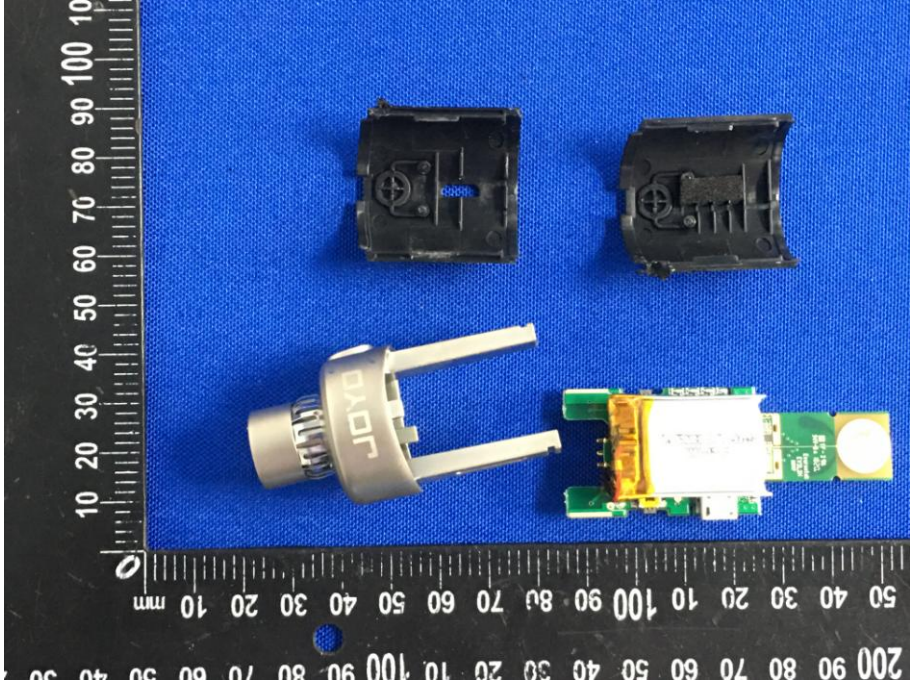

FCC ID: 2AIN7-MW-1

Antenna