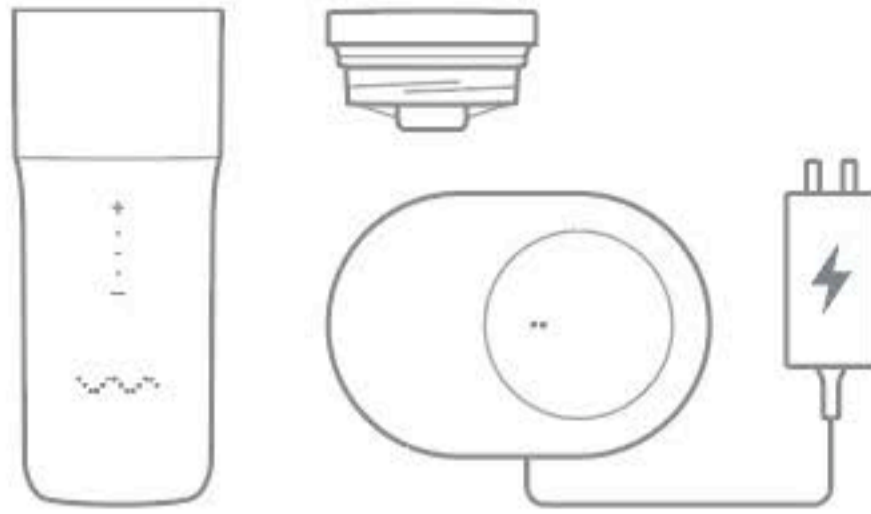

12 oz
355 ml

Ember® Travel Mug is made of a stainless-steel liner with a soft touch exterior.

La tasse de voyage Ember est faite d'un revêtement intérieur en acier inoxydable dont la paroi externe est douce au toucher.

Le revêtement intérieur du mug de voyage Ember est en acier inoxydable et sa paroi extérieure est douce au toucher.

La taza de viaje Ember cuenta con un revestimiento interior de acero inoxidable y su exterior es suave al tacto.

La tazza da viaggio Ember è caratterizzata da un rivestimento interno in acciaio inossidabile ed un rivestimento esterno morbido al tatto.

Der Reisebecher von Ember verfügt über eine Innenauskleidung aus Edelstahl und eine angenehm schmiegsame Oberfläche an der Außenseite.

A Caneca de Viagem Ember possui um revestimento interior em aço inoxidável e um revestimento exterior com um toque suave.

Emberトラベルマグは、手によくなじむ柔らかな触り心地。内側にはステンレスコーティングが施されています。

Ember 여행용 머그잔의 내부는 스테인리스 스틸로 제작되었으며, 부드러운 감촉의 외장재가 사용되었습니다.