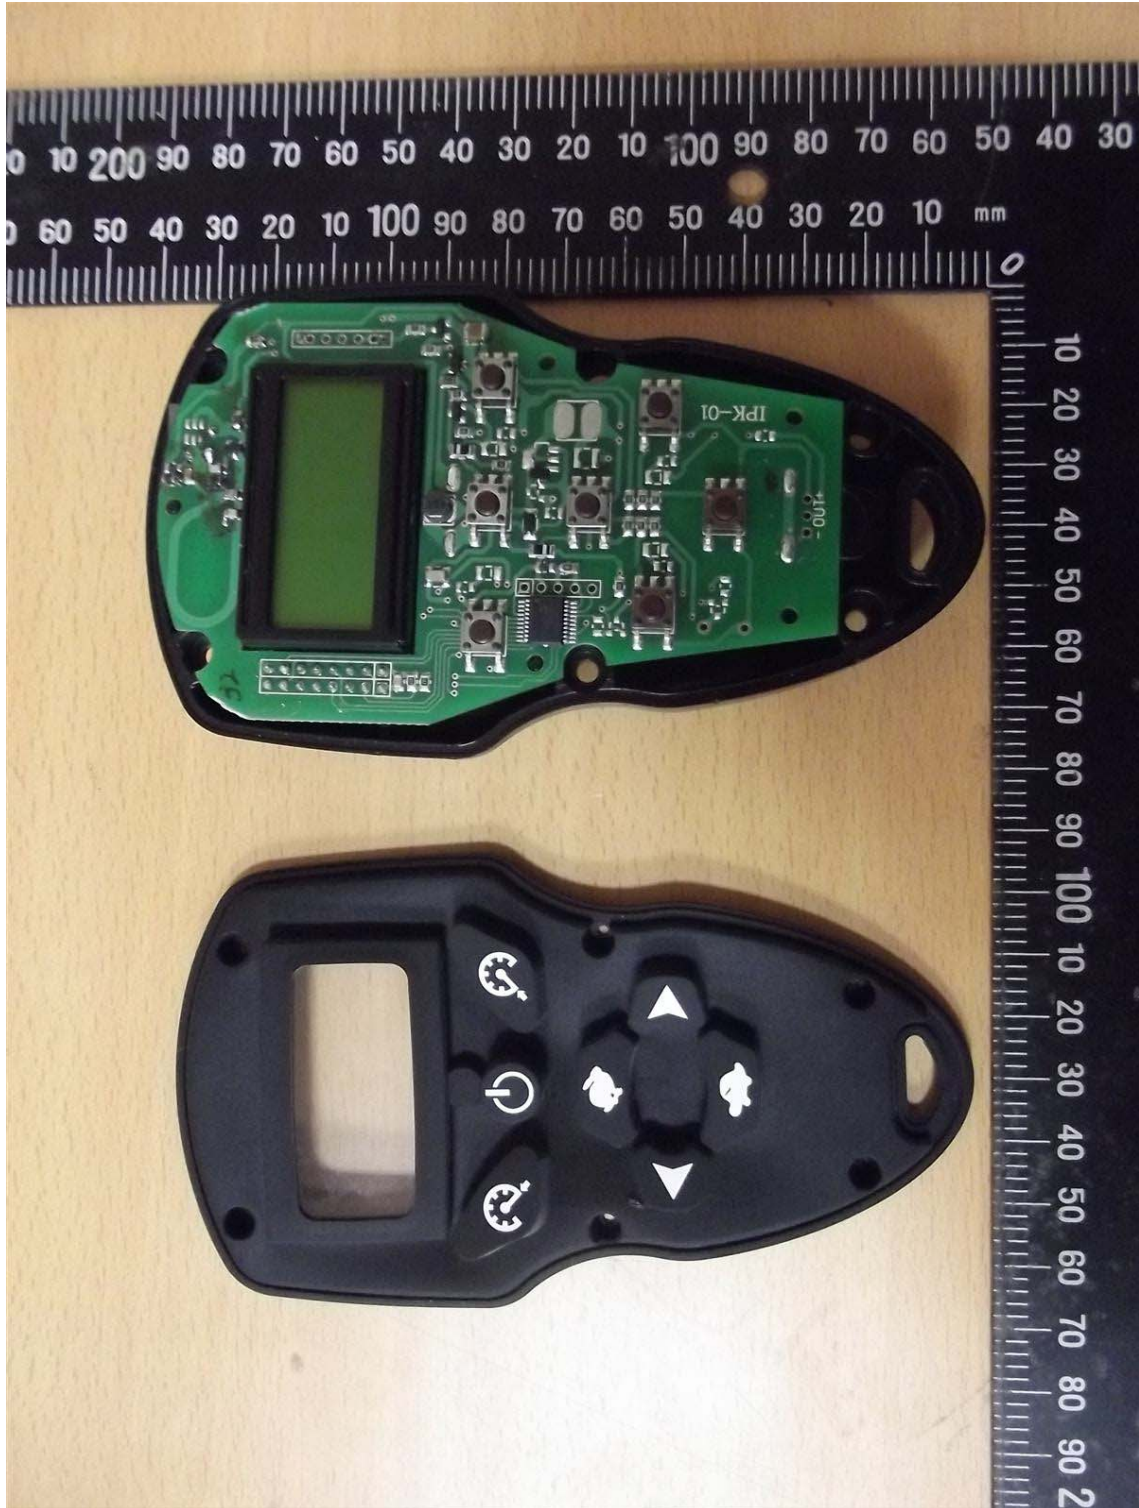

Registration number: W6M21611-16364-C-1
FCC ID: 2AILDTPRO3-PLUS

Internal Photos

Registration number: W6M21611-16364-C-1
FCC ID: 2AILDTPRO3-PLUS

Registration number: W6M21611-16364-C-1
FCC ID: 2AILDTPRO3-PLUS