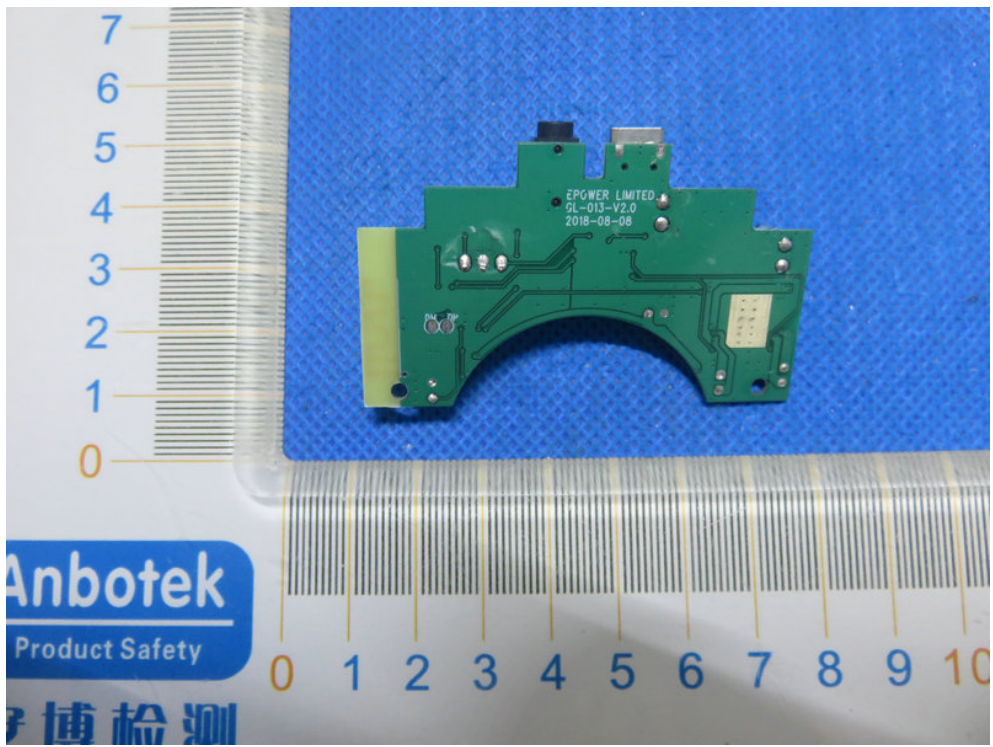

FCC ID: 2AIKE-719985

**BT Antenna**