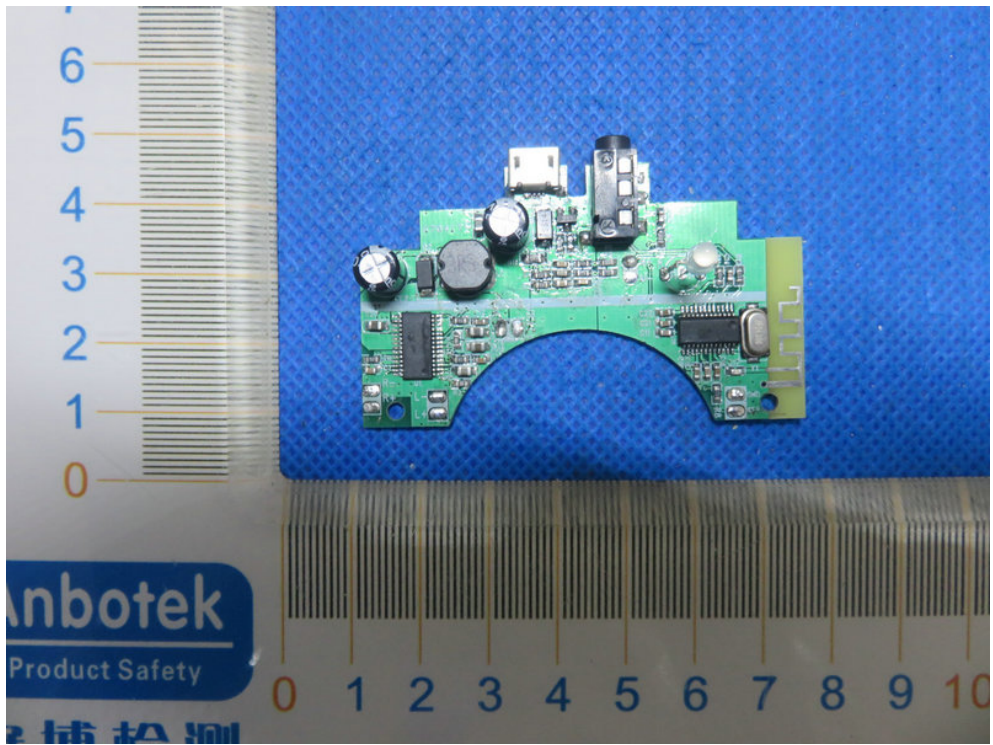

FCC ID: 2AIKE-719985

**BT Antenna**