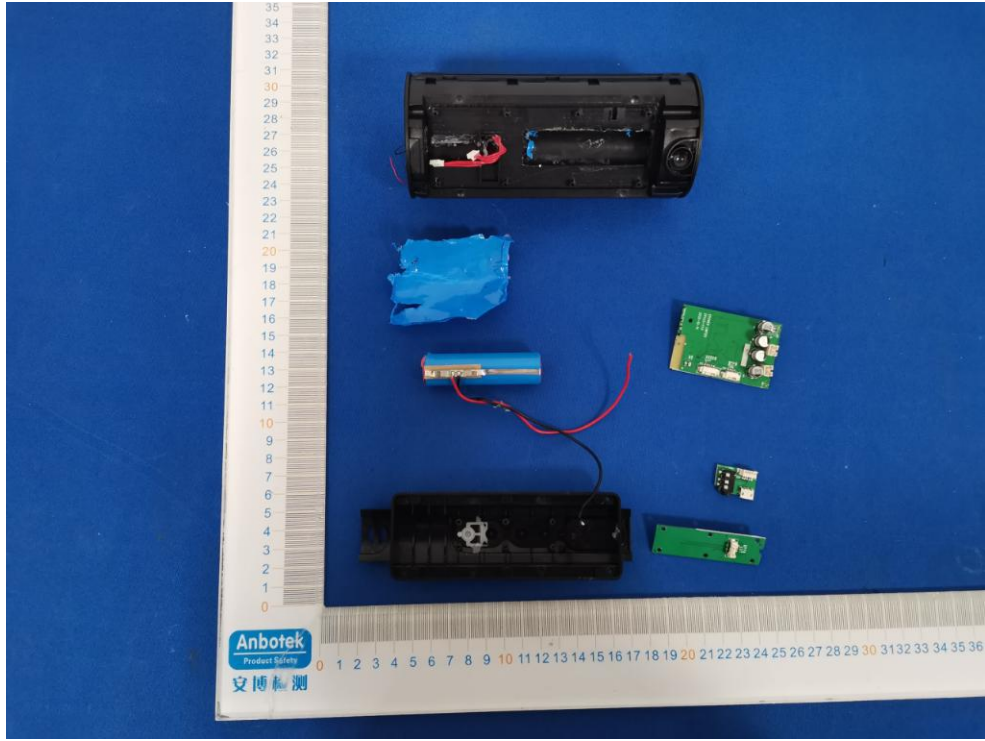

FCC ID: 2AIKE-719844

ANT