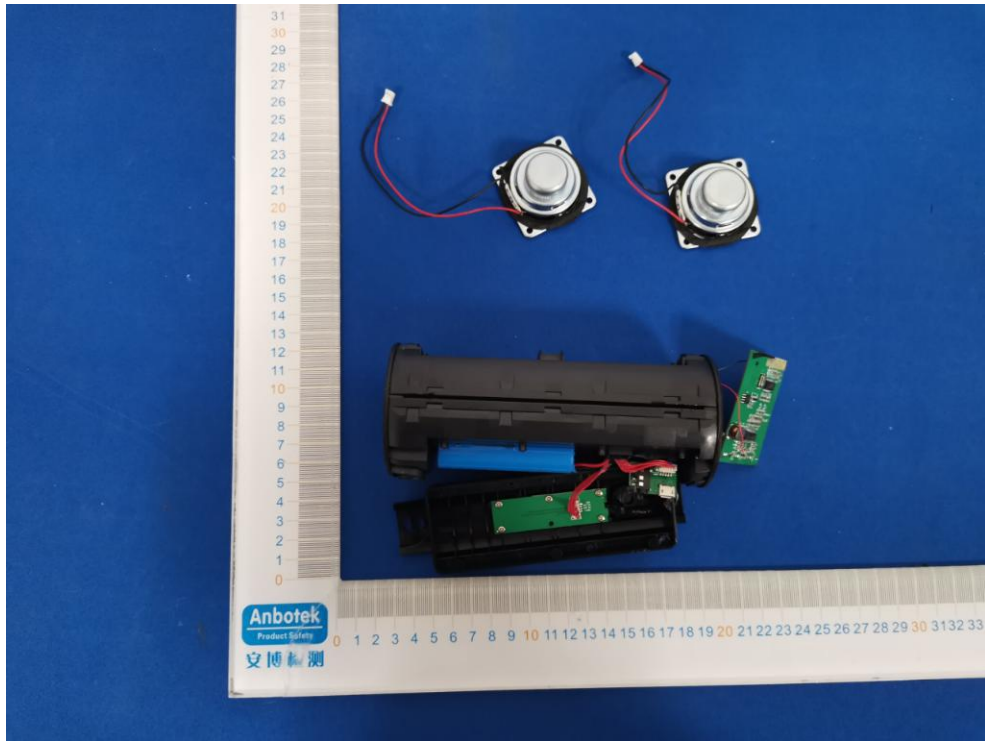

FCC ID: 2AIKE-719844

ANT