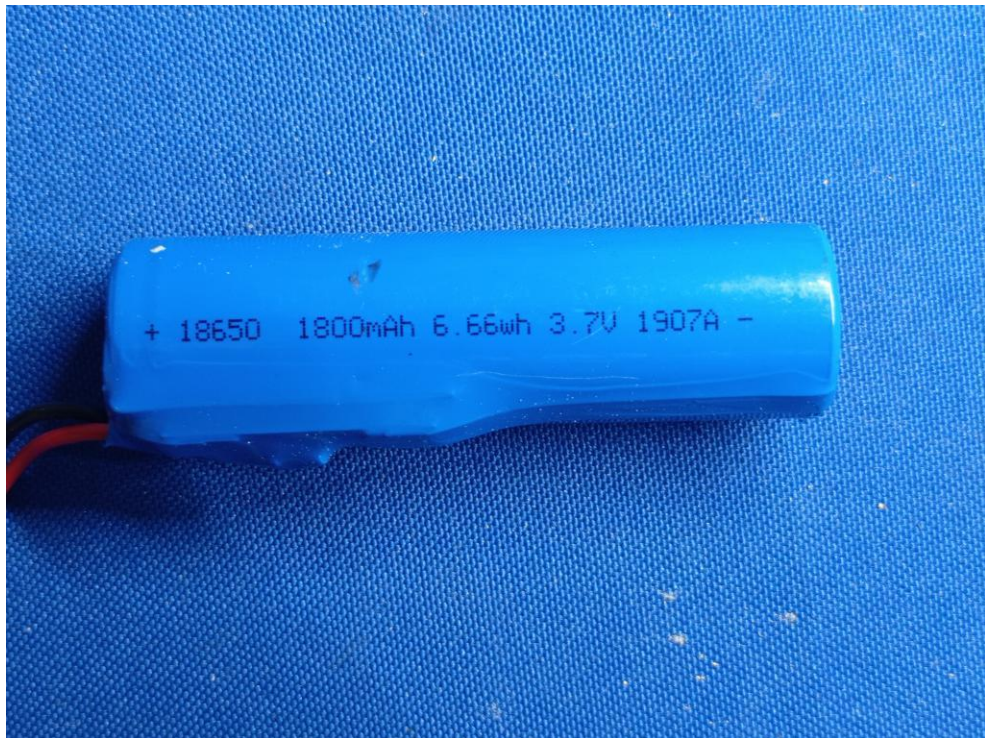

FCC ID: 2AIKE-7197-53

ANT