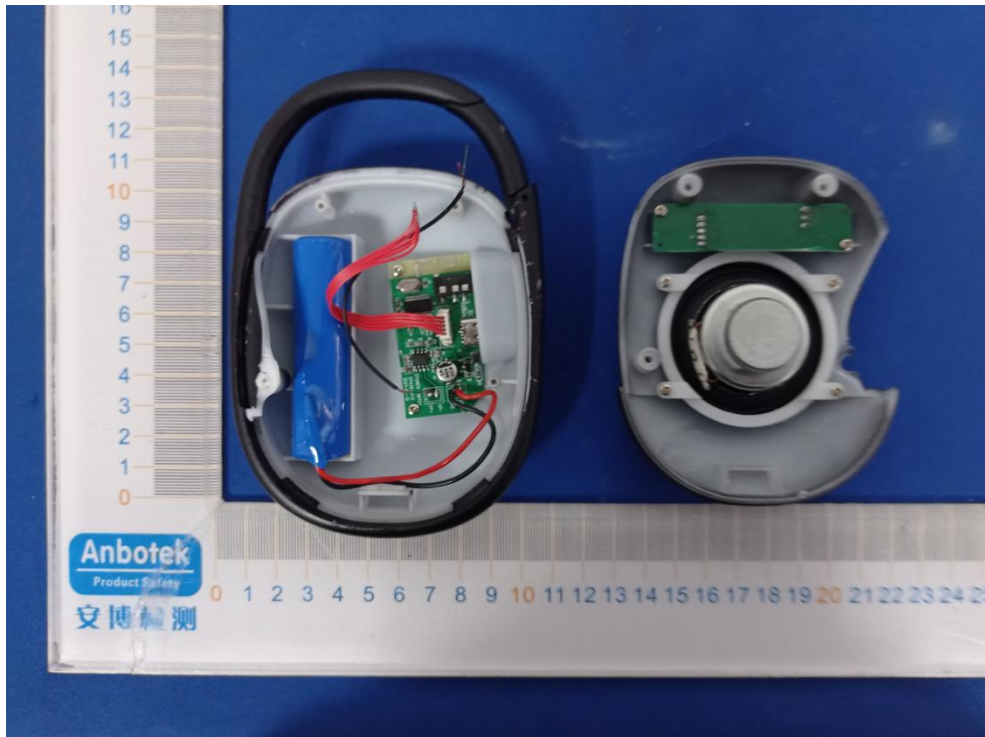

FCC ID: 2AIKE-7197-53

ANT