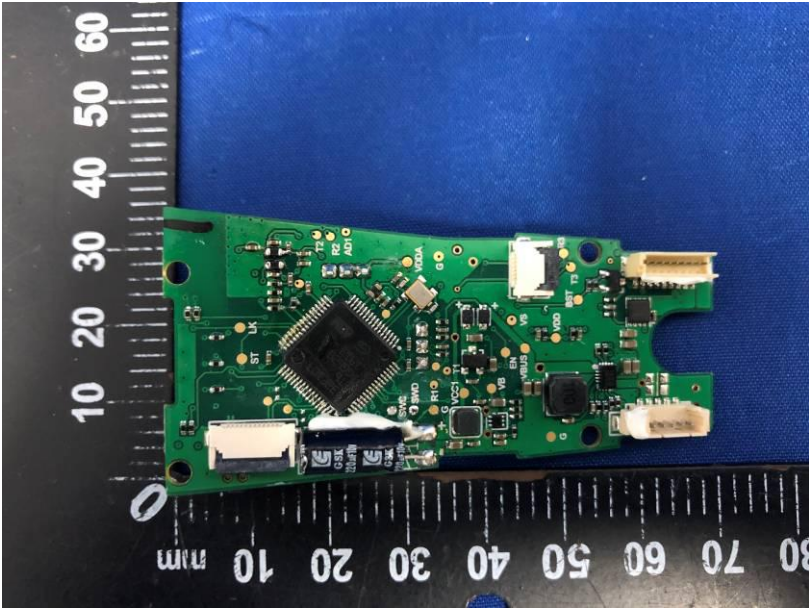

RF Antenna

HC 600W360
L30T

4500mAh

NO190561

0 10 20 30 40 50 60

0 10 20 30 40 50 60 70 80 90 mm