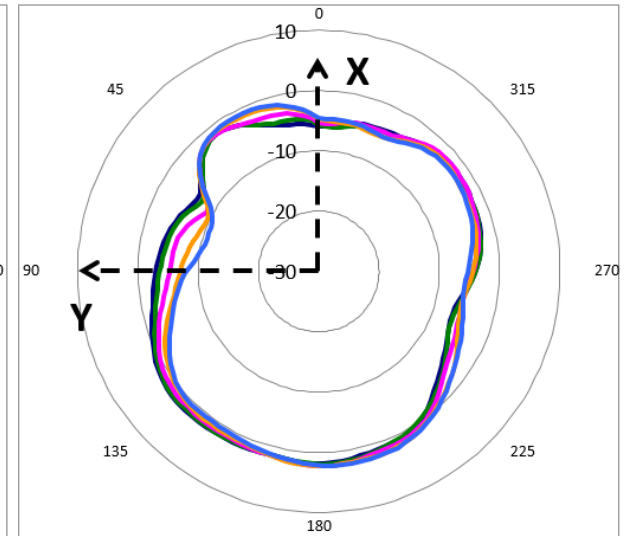

# Antenna placement

BT/WiFi 2.4GHz Size : 27mm X 7mm

# Antenna Efficiency

Final gain					
Frequency(MHz)	2400	2412	2442	2484	2500
E Total. dB	2.6	2.7	3	3.1	2.6

# Radiation Pattern – BT/WiFi

## WIFI & BT Radiation Pattern

- 2400MHz
- 2412MHz
- 2442MHz
- 2484MHz
- 2500MHz