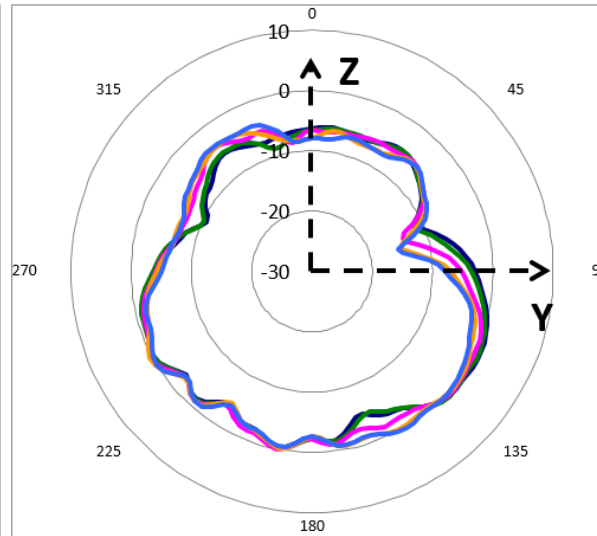

# Antenna placement

BT/WiFi 2.4GHz Size : 27mm X 7mm

# Antenna Efficiency

Final gain					
Frequency(MHz)	2400	2412	2442	2484	2500
E Total. dB	2.6	2.7	3	3.1	2.6

# Radiation Pattern – BT/WiFi

## WIFI & BT Radiation Pattern

- 2400MHz
- 2412MHz
- 2442MHz
- 2484MHz
- 2500MHz