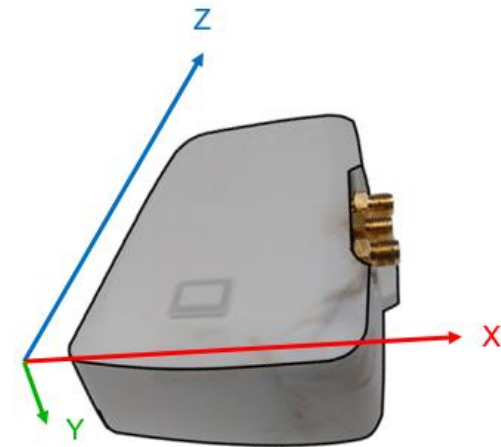

Radiation Pattern – BT/WiFi