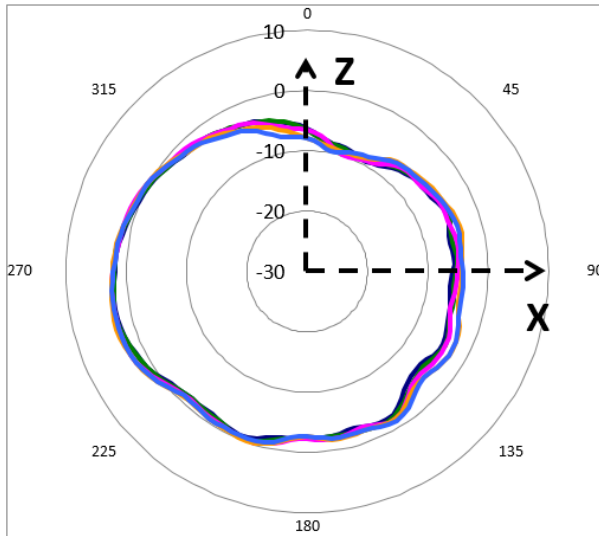

# Antenna placement

BT/WiFi 2.4GHz Size : 27mm X 7mm

# Antenna Efficiency

Final gain					
Frequency(MHz)	2400	2412	2442	2484	2500
E Total. dB	2.6	2.7	3	3.1	2.6

# Radiation Pattern – BT/WiFi

## WIFI & BT Radiation Pattern

- 2400MHz
- 2412MHz
- 2442MHz
- 2484MHz
- 2500MHz