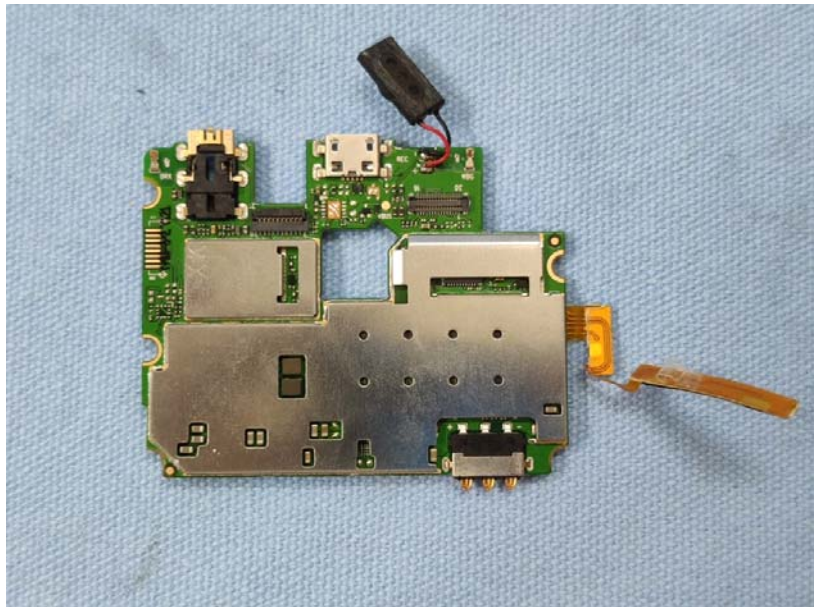

Test Model No.: SD50

uneone

Capacidad:
3.8Vcc - 2000 mAh 7.6 Watt
Ion de Litio

BATERIA RECARGABLE
- NO DESENSAMBLAR

PRECAUCIÓN :

- USAR SOLO EL CARGADOR ORIGINAL
- NO PROVOCAR CORTO CIRCUITO
- DESECHAR EN LUGARES APROPIADOS
- NO EXPONER AL FUEGO