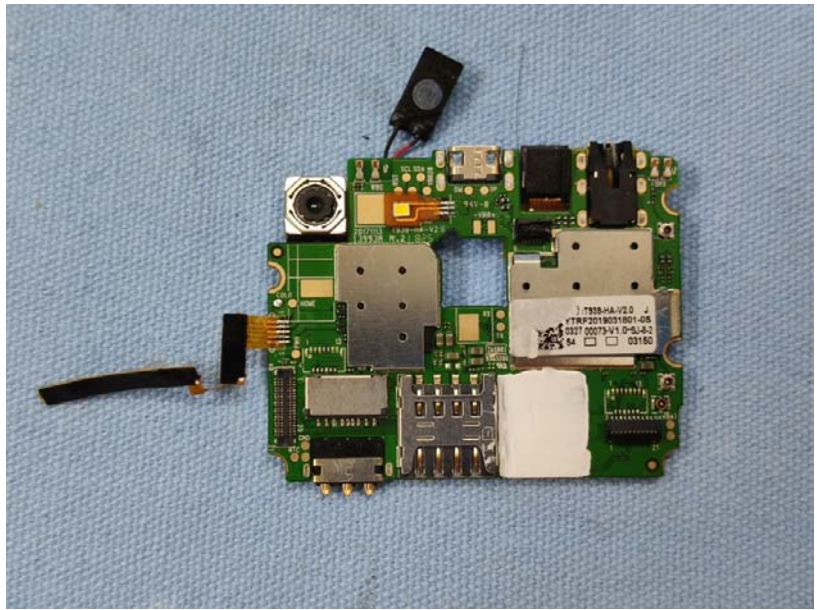

Test Model No.: SD50

uneone

Capacidad:
3.8Vcc - 2000 mAh 7.6 Watt
Ion de Litio

BATERIA RECARGABLE
- NO DESENSAMBLAR

PRECAUCIÓN :

- USAR SOLO EL CARGADOR ORIGINAL
- NO PROVOCAR CORTO CIRCUITO
- DESECHAR EN LUGARES APROPIADOS
- NO EXPONER AL FUEGO