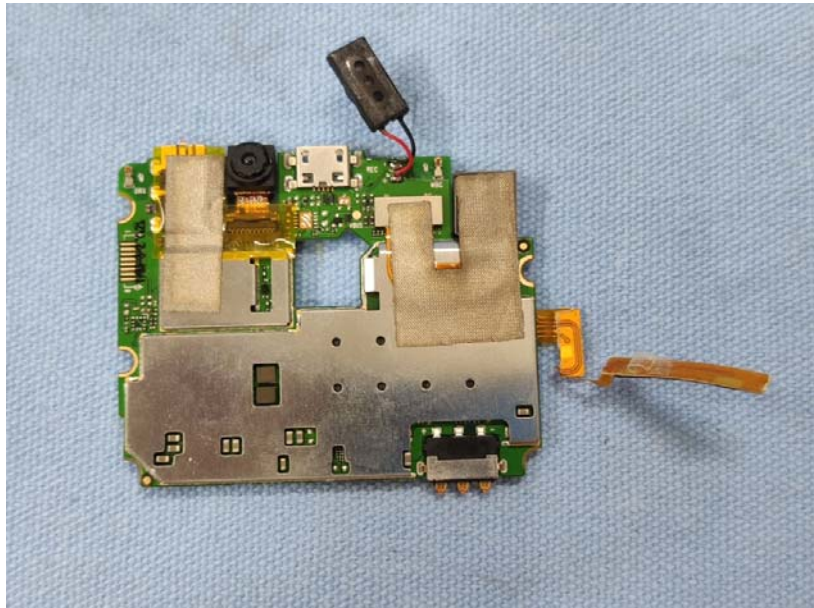

Test Model No.: SD50

uneone

Capacidad:
3.8Vcc - 2000 mAh 7.6 Watt
Ion de Litio

BATERIA RECARGABLE
- NO DESENSAMBLAR

PRECAUCIÓN :

- USAR SOLO EL CARGADOR ORIGINAL
- NO PROVOCAR CORTO CIRCUITO
- DESECHAR EN LUGARES APROPIADOS
- NO EXPONER AL FUEGO