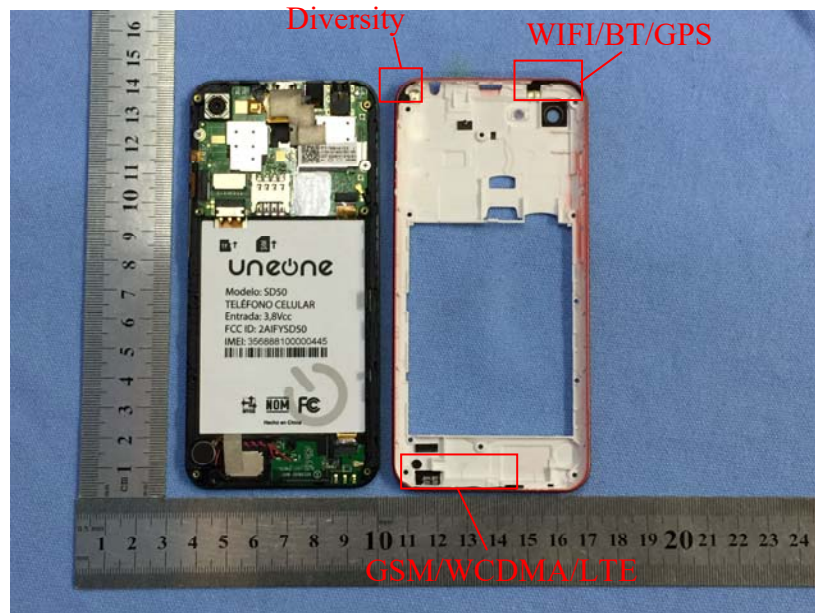

Test Model No.: SD50

uneone

Capacidad:
3.8Vcc - 2000 mAh 7.6 Watt
Ion de Litio

BATERIA RECARGABLE
- NO DESENSAMBLAR

PRECAUCIÓN :

- USAR SOLO EL CARGADOR ORIGINAL
- NO PROVOCAR CORTO CIRCUITO
- DESECHAR EN LUGARES APROPIADOS
- NO EXPONER AL FUEGO