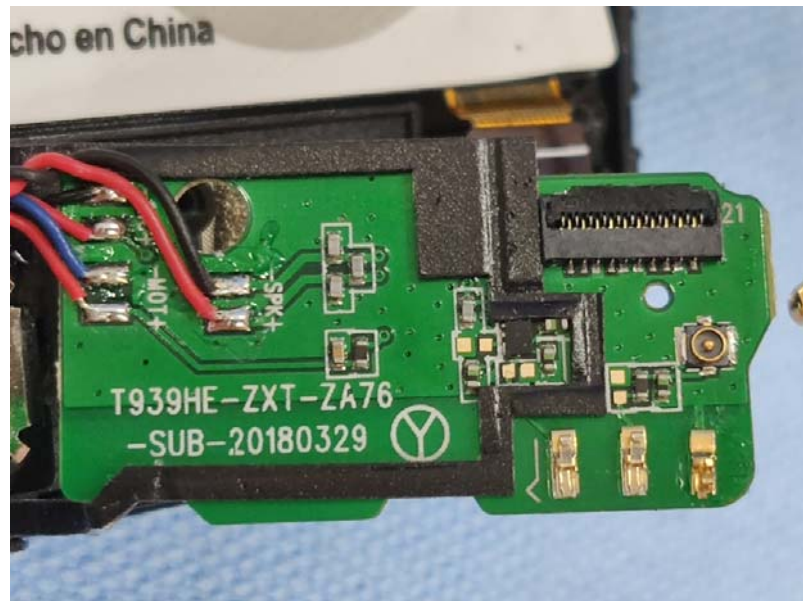

Test Model No.: SD50

uneone

Capacidad:
3.8Vcc - 2000 mAh 7.6 Watt
Ion de Litio

BATERIA RECARGABLE
- NO DESENSAMBLAR

PRECAUCIÓN :

- USAR SOLO EL CARGADOR ORIGINAL
- NO PROVOCAR CORTO CIRCUITO
- DESECHAR EN LUGARES APROPIADOS
- NO EXPONER AL FUEGO