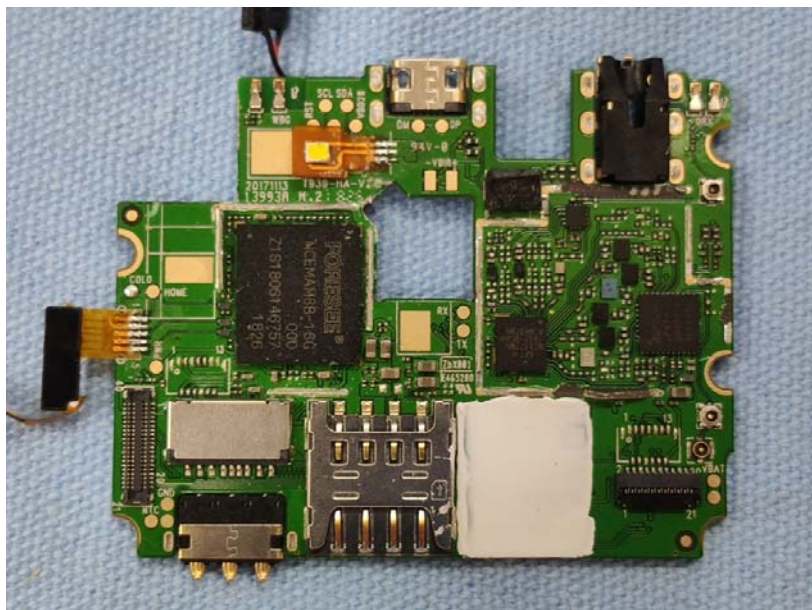

Test Model No.: SD50

uneone

Capacidad:
3.8Vcc - 2000 mAh 7.6 Watt
Ion de Litio

BATERIA RECARGABLE
- NO DESENSAMBLAR

PRECAUCIÓN :

- USAR SOLO EL CARGADOR ORIGINAL
- NO PROVOCAR CORTO CIRCUITO
- DESECHAR EN LUGARES APROPIADOS
- NO EXPONER AL FUEGO