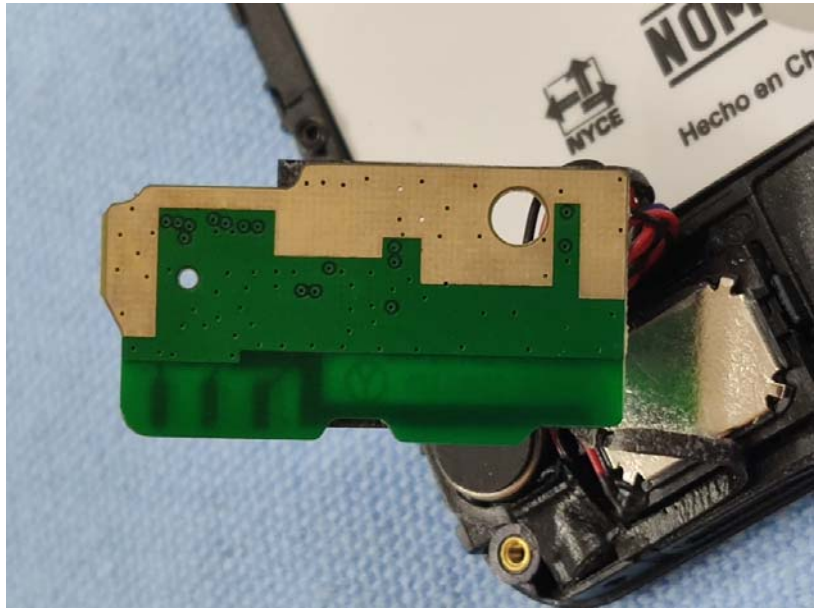

Test Model No.: SD50

uneone

Capacidad:
3.8Vcc - 2000 mAh 7.6 Watt
Ion de Litio

BATERIA RECARGABLE
- NO DESENSAMBLAR

PRECAUCIÓN :

- USAR SOLO EL CARGADOR ORIGINAL
- NO PROVOCAR CORTO CIRCUITO
- DESECHAR EN LUGARES APROPIADOS
- NO EXPONER AL FUEGO