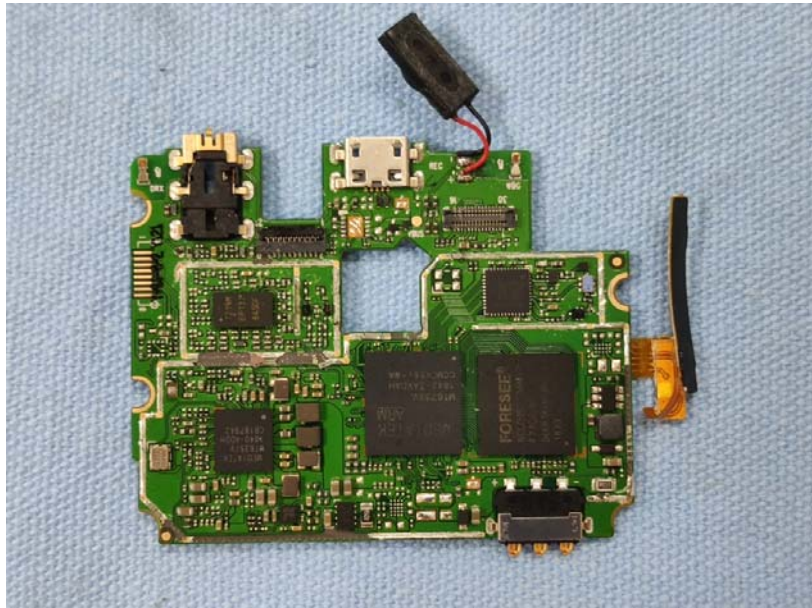

Test Model No.: SD50

uneone

Capacidad:
3.8Vcc - 2000 mAh 7.6 Watt
Ion de Litio

BATERIA RECARGABLE
- NO DESENSAMBLAR

PRECAUCIÓN :

- USAR SOLO EL CARGADOR ORIGINAL
- NO PROVOCAR CORTO CIRCUITO
- DESECHAR EN LUGARES APROPIADOS
- NO EXPONER AL FUEGO