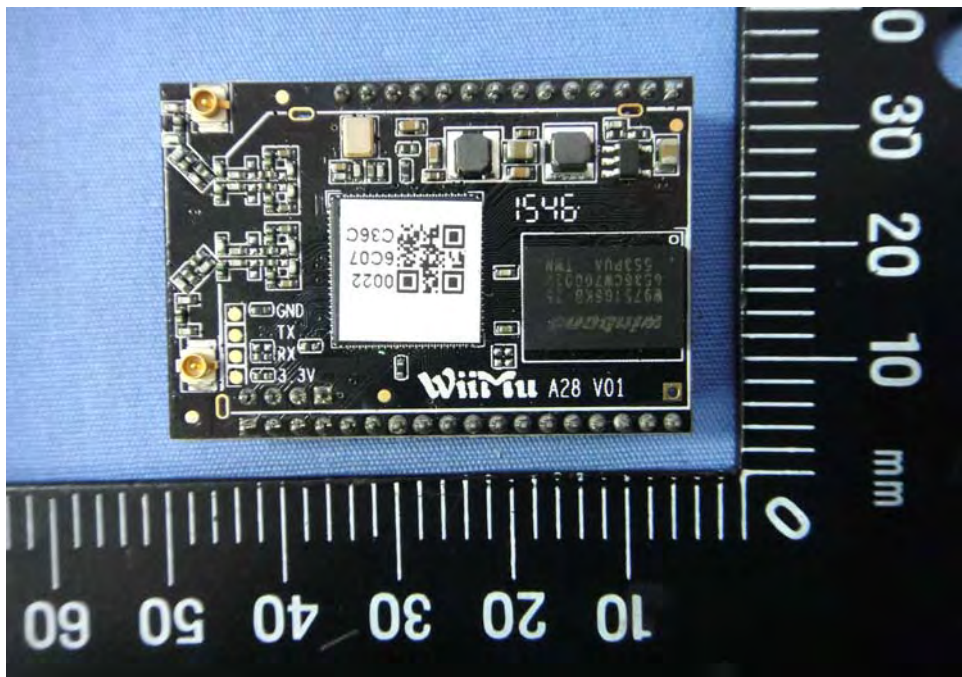

# **Internal Photos**

**Model Number: OP1200, OP1100, OP1210, OP1220**  
**FCC ID: 2AIFX-OP1200**

EUT Photo 1 )

EUT Photo 2 )

EUT Photo 3 )

EUT Photo 4 )

EUT Photo 5 )

EUT Photo 6 )

EUT Photo 7 )

EUT Photo 8 )

EUT Photo 9 )

EUT Photo 10 )

Bluetooth  
Ant.

EUT Photo 11 )

EUT Photo 12 )

EUT Photo 13 )