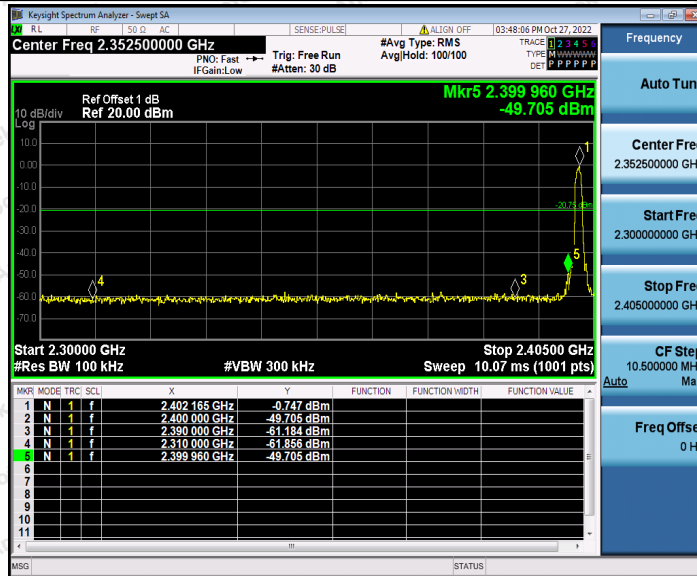

3DH5_Ant1_Low_2402