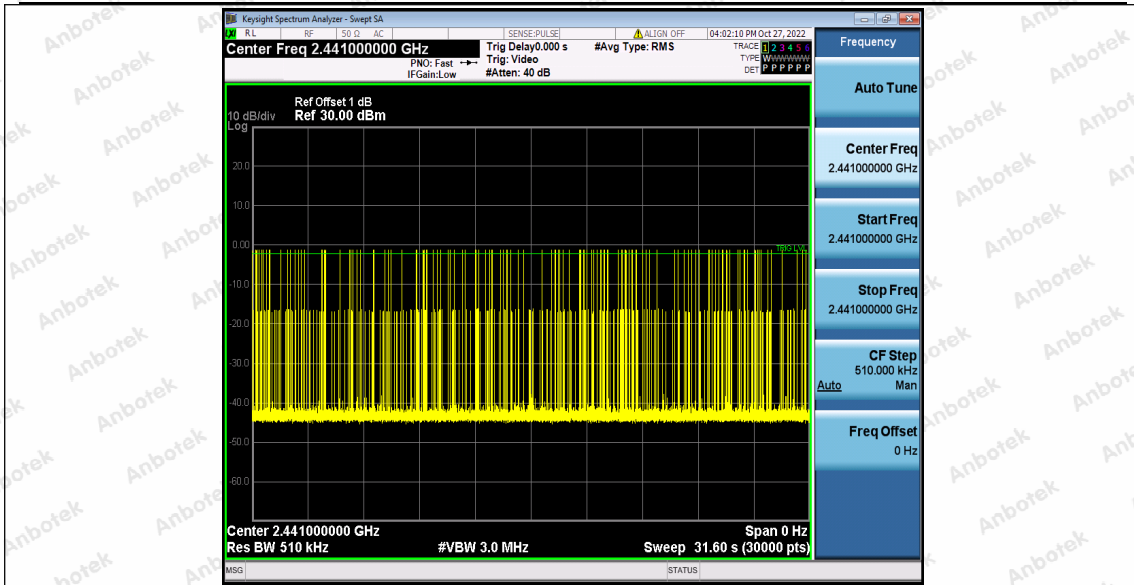

3DH1_Ant1_Hop