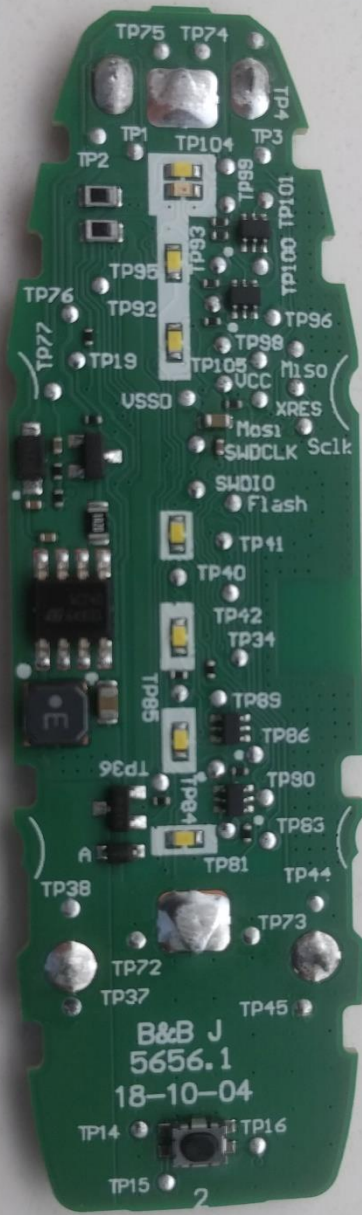

Internal photographs

S7900 series

FCC ID: 2A1CSS79

IC: 21912-S79

R60 NTC

TP27 TP26 TP28 TP31 TP33

TP30 TP32

TP56 TP55 TP20

TP53

TP52

TP51

TP13

TP17

TP88 TP35

E234156
3L-HD
1804V-0
4:18

TP43