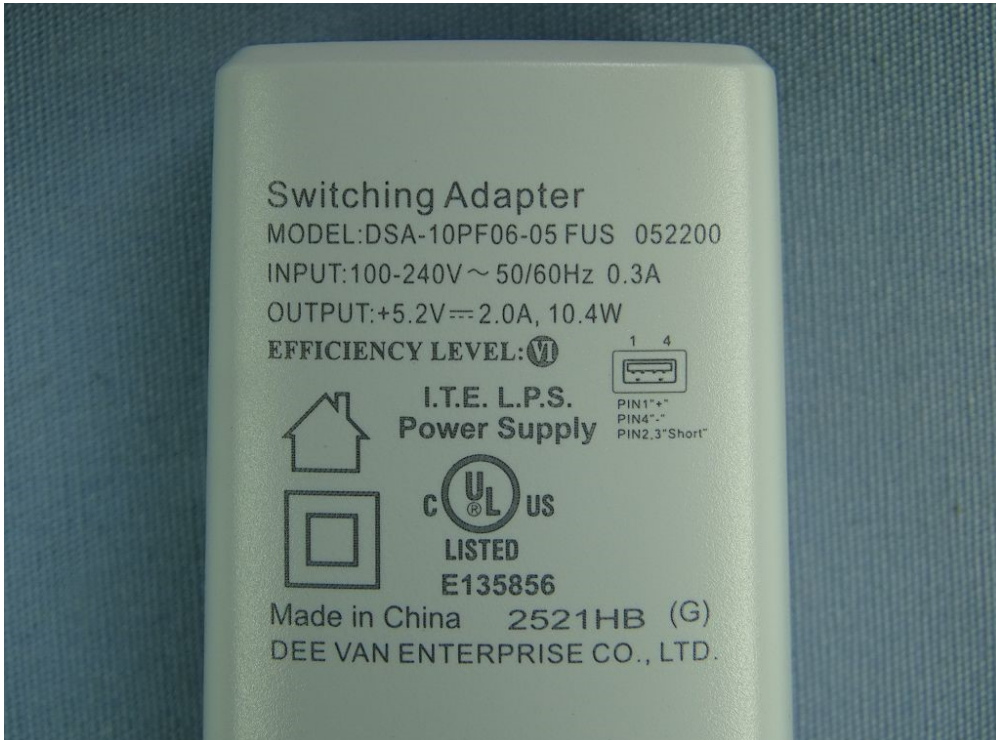

Trade Name : DEE VAN ENTERPRISE CO., LTD.
Model Name : DSA-10PF06-05 FUS 052200

Photo 10

Trade Name : DEE VAN ENTERPRISE CO., LTD.
Model Name : DSA-10PF06-05 FUS 052200

Photo 11

Trade Name : ACES

Model Name : 60-6388-220-FA