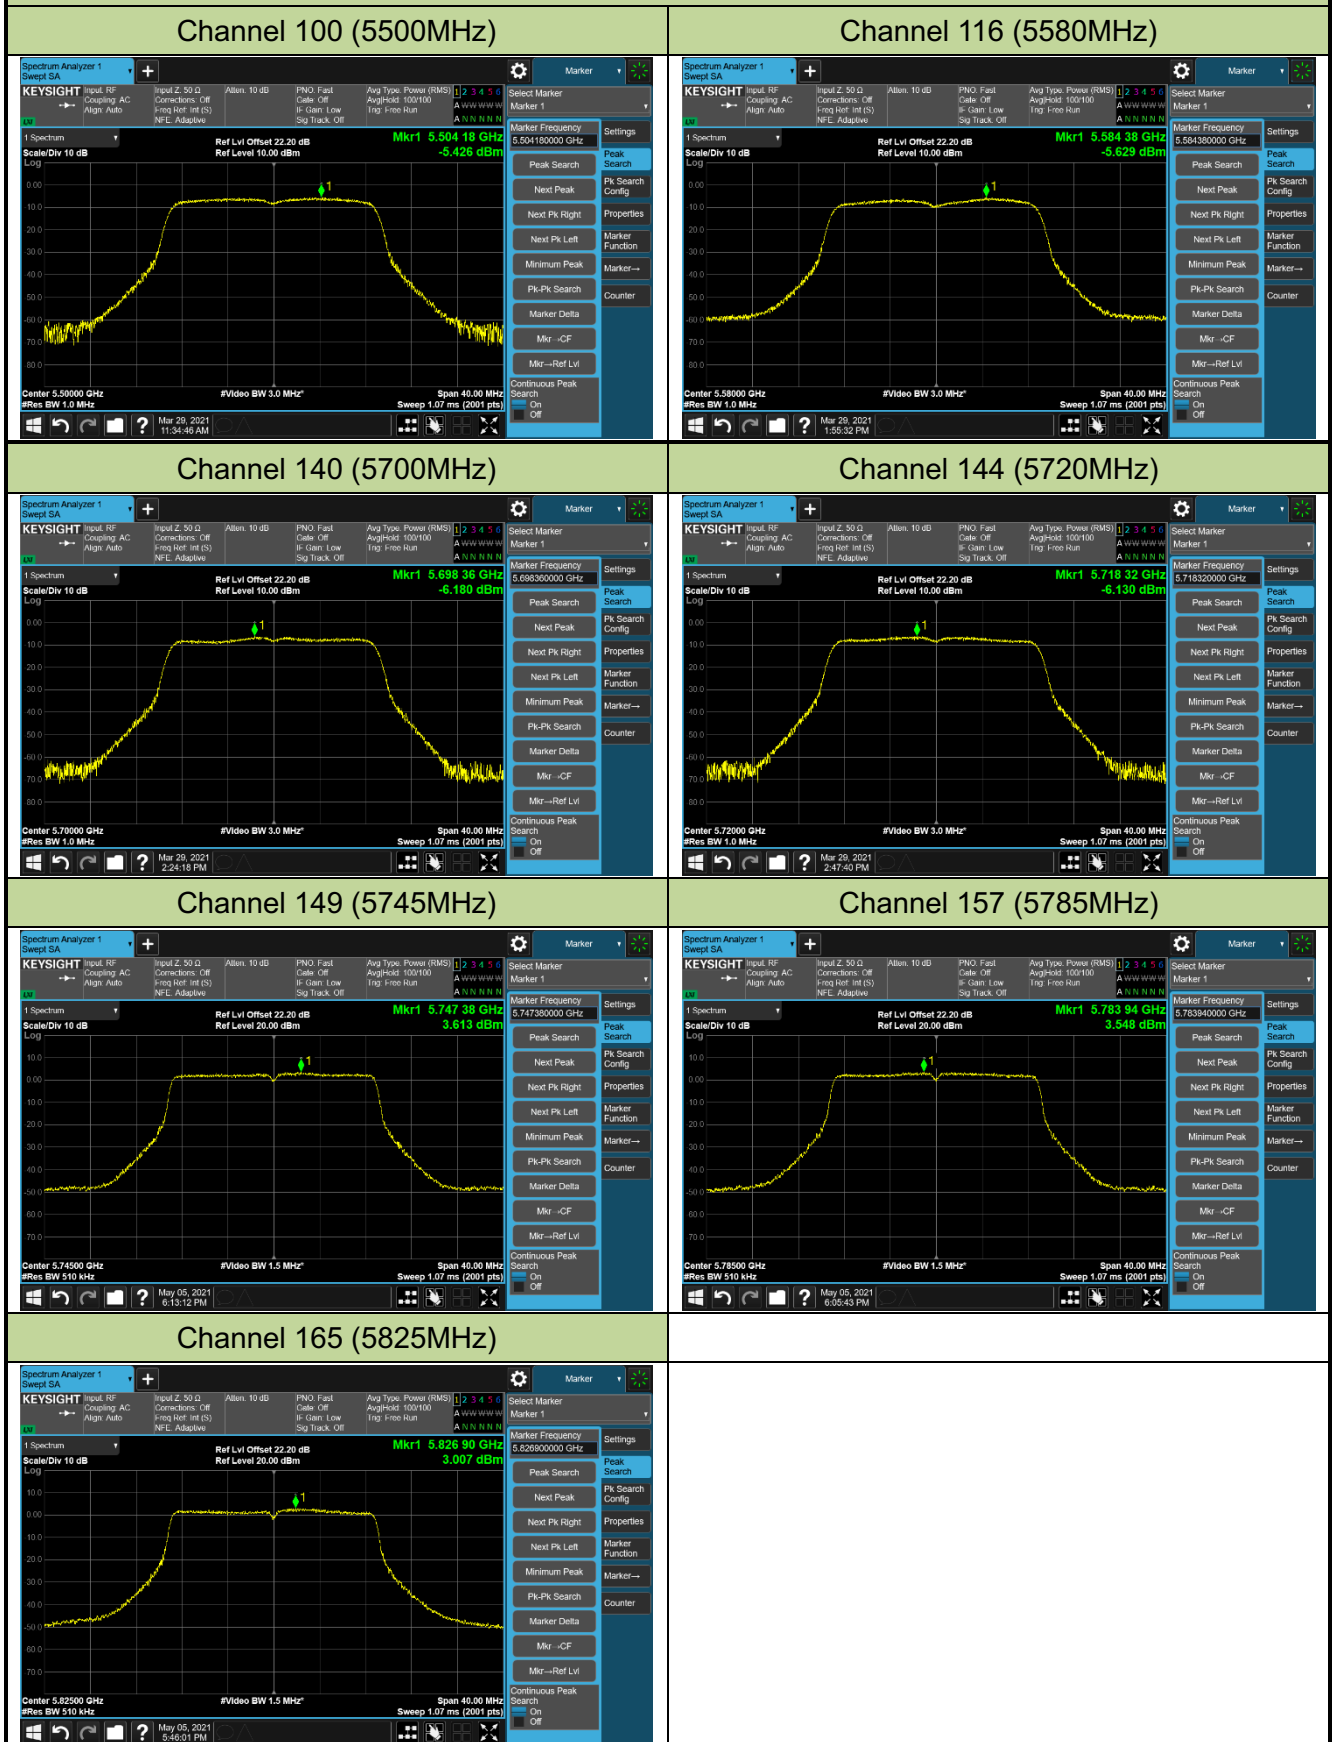

802.11ac-VHT20 Power Spectral Density - High Band Ant 0/Ant 0+1+2+3+4+5+6+7

802.11ac-VHT40 Power Spectral Density - High Band Ant 0/Ant 0+1+2+3+4+5+6+7

802.11ac-VHT80 Power Spectral Density - High Band Ant 0/Ant 0+1+2+3+4+5+6+7

Channel 106 (5530MHz)

Channel 122 (5610MHz)

Channel 138 (5690MHz)

Channel 155 (5775MHz)

802.11ax-HE20 Power Spectral Density - High Band Ant 0/Ant 0+1+2+3+4+5+6+7

Channel 100 (5500MHz)

Channel 116 (5580MHz)

Channel 140 (5700MHz)

Channel 144 (5720MHz)

Channel 149 (5745MHz)

Channel 157 (5785MHz)

Channel 165 (5825MHz)

802.11ax-HE40 Power Spectral Density - High Band Ant 0/Ant 0+1+2+3+4+5+6+7

802.11ax-HE80 Power Spectral Density - High Band Ant 0/Ant 0+1+2+3+4+5+6+7