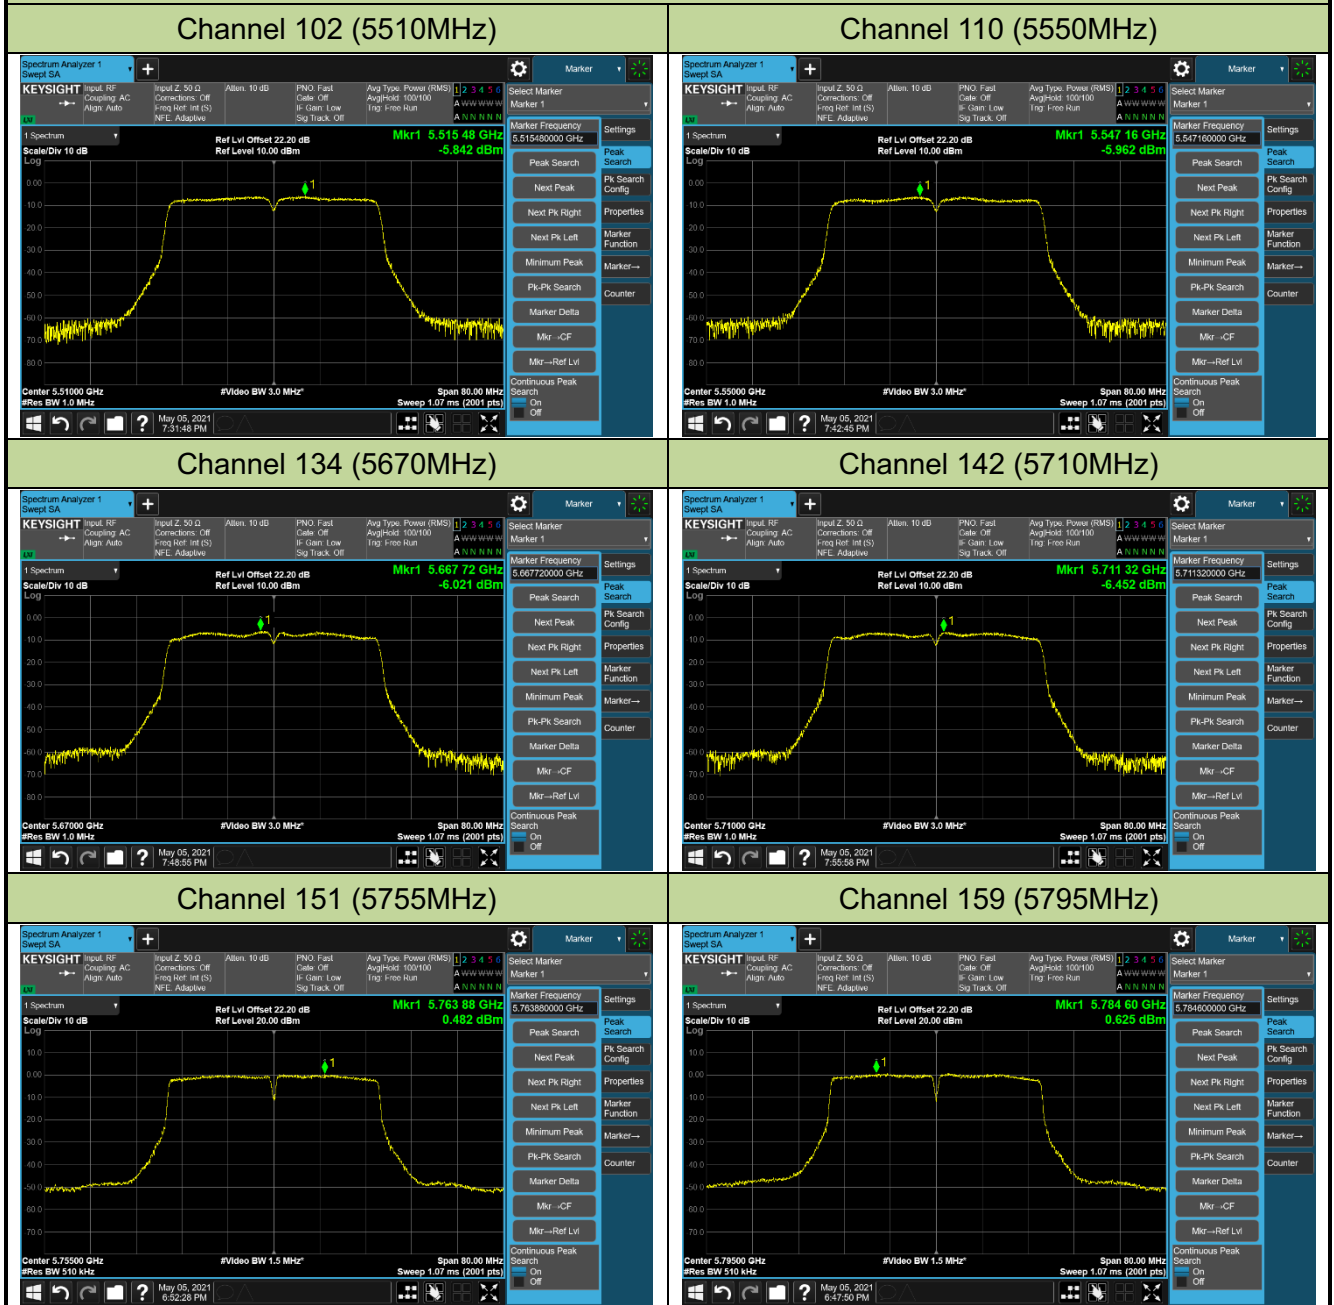

802.11ac-VHT20 Power Spectral Density - High Band Ant 0/Ant 0+1+2+3+4+5+6+7

802.11ac-VHT40 Power Spectral Density - High Band Ant 0/Ant 0+1+2+3+4+5+6+7

802.11ac-VHT80 Power Spectral Density - High Band Ant 0/Ant 0+1+2+3+4+5+6+7

Channel 106 (5530MHz)

Channel 122 (5610MHz)

Channel 138 (5690MHz)

Channel 155 (5775MHz)

802.11ax-HE20 Power Spectral Density - High Band Ant 0/Ant 0+1+2+3+4+5+6+7

Channel 100 (5500MHz)

Channel 116 (5580MHz)

Channel 140 (5700MHz)

Channel 144 (5720MHz)

Channel 149 (5745MHz)

Channel 157 (5785MHz)

Channel 165 (5825MHz)

802.11ax-HE40 Power Spectral Density - High Band Ant 0/Ant 0+1+2+3+4+5+6+7

802.11ax-HE80 Power Spectral Density - High Band Ant 0/Ant 0+1+2+3+4+5+6+7