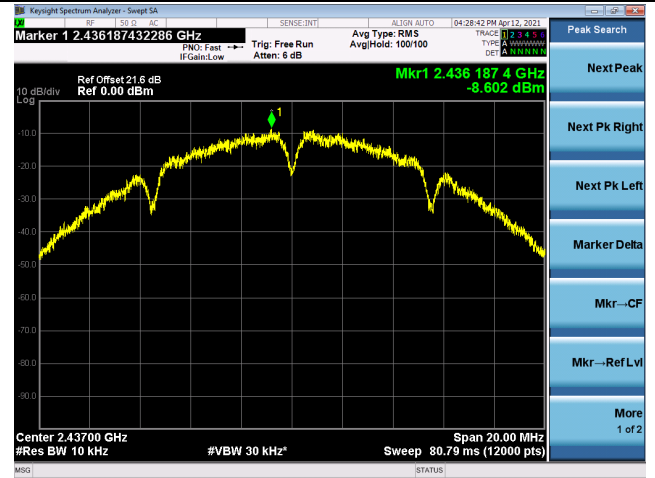

802.11ax-HE40 - AVGPSD -Ant 0/ Ant 0+1+2+3

Channel 03 (2422MHz)

Channel 06 (2437MHz)

Channel 09 (2452MHz)

802.11b AVGPST -Ant 1/ Ant 0+1+2+3

Channel 01 (2412MHz)

Channel 06 (2437MHz)

Channel 11 (2462MHz)

802.11g - AVGPSD -Ant 1/ Ant 0+1+2+3

Channel 01 (2412MHz)

Channel 06 (2437MHz)

Channel 11 (2462MHz)

802.11n-HT20 - AVGPSD -Ant 1/ Ant 0+1+2+3

Channel 01 (2412MHz)

Channel 06 (2437MHz)

Channel 11 (2462MHz)