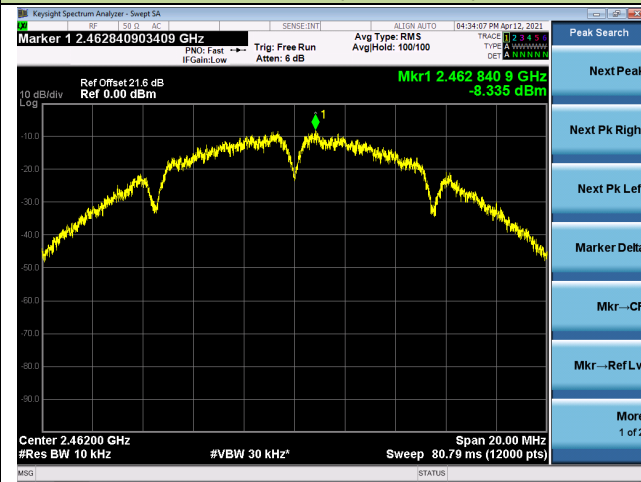

802.11ax-HE40 - AVGPSD -Ant 1/ Ant 0+1+2+3

Channel 03 (2422MHz)

Channel 06 (2437MHz)

Channel 09 (2452MHz)

802.11b AVGPST -Ant 2/ Ant 0+1+2+3

Channel 01 (2412MHz)

Channel 06 (2437MHz)

Channel 11 (2462MHz)