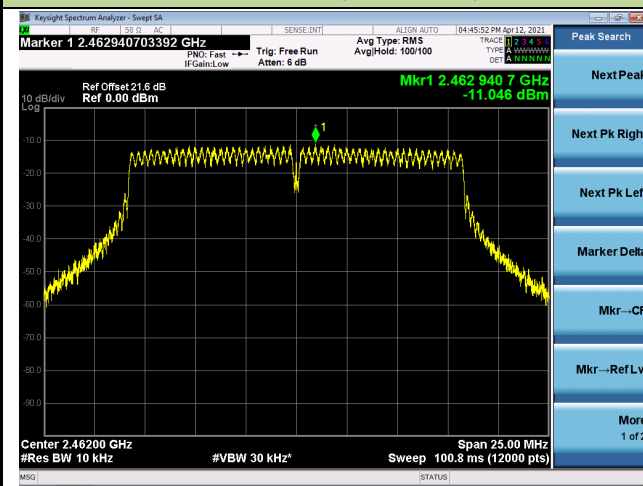

802.11g - AVGPSD -Ant 3/ Ant 0+1+2+3

Channel 01 (2412MHz)

Channel 06 (2437MHz)

Channel 11 (2462MHz)

802.11n-HT20 - AVGPSD -Ant 3/ Ant 0+1+2+3

Channel 01 (2412MHz)

Channel 06 (2437MHz)

Channel 11 (2462MHz)