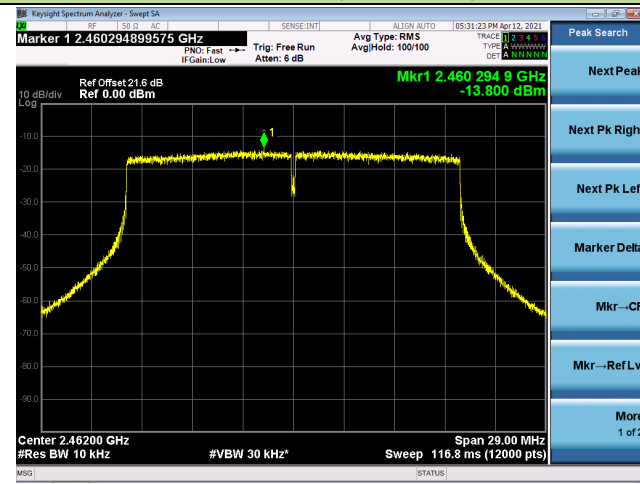

802.11n-HT40 - AVGPSD -Ant 0/ Ant 0+1+2+3

Channel 03 (2422MHz)

Channel 06 (2437MHz)

Channel 09 (2452MHz)

802.11ax-HE20 - AVGPSD -Ant 0/ Ant 0+1+2+3

Channel 01 (2412MHz)

Channel 06 (2437MHz)

Channel 11 (2462MHz)

802.11ax-HE40 - AVGPSD -Ant 0/ Ant 0+1+2+3

Channel 03 (2422MHz)

Channel 06 (2437MHz)

Channel 09 (2452MHz)

802.11b AVGPST -Ant 1/ Ant 0+1+2+3

Channel 01 (2412MHz)

Channel 06 (2437MHz)

Channel 11 (2462MHz)