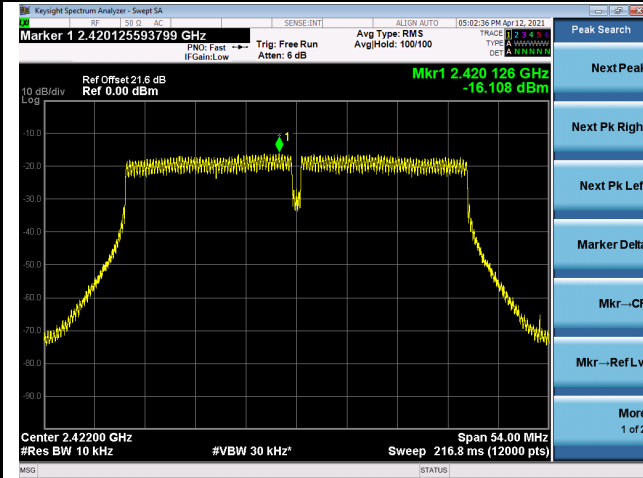

802.11n-HT40 - AVGPSD -Ant 0/ Ant 0+1+2+3

Channel 03 (2422MHz)

Channel 06 (2437MHz)

Channel 09 (2452MHz)

802.11ax-HE20 - AVGPSD -Ant 0/ Ant 0+1+2+3

Channel 01 (2412MHz)

Channel 06 (2437MHz)

Channel 11 (2462MHz)