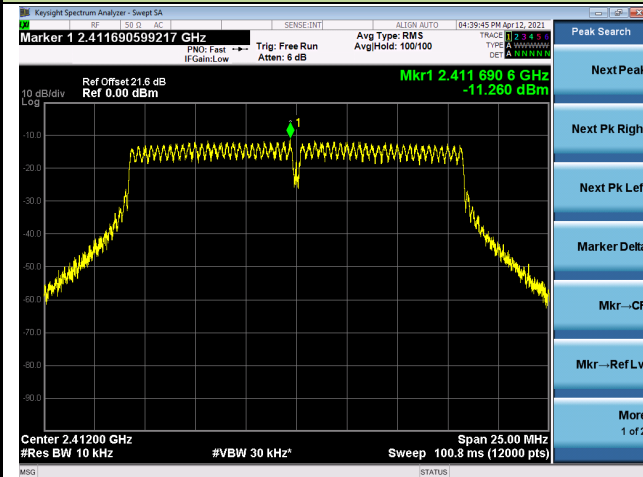

802.11ax-HE40 - AVGPSD -Ant 2/ Ant 0+1+2+3

Channel 03 (2422MHz)

Channel 06 (2437MHz)

Channel 09 (2452MHz)

802.11b AVGPST -Ant 3/ Ant 0+1+2+3

Channel 01 (2412MHz)

Channel 06 (2437MHz)

Channel 11 (2462MHz)

802.11g - AVGPSD -Ant 3/ Ant 0+1+2+3

Channel 01 (2412MHz)

Channel 06 (2437MHz)

Channel 11 (2462MHz)

802.11n-HT20 - AVGPSD -Ant 3/ Ant 0+1+2+3

Channel 01 (2412MHz)

Channel 06 (2437MHz)

Channel 11 (2462MHz)