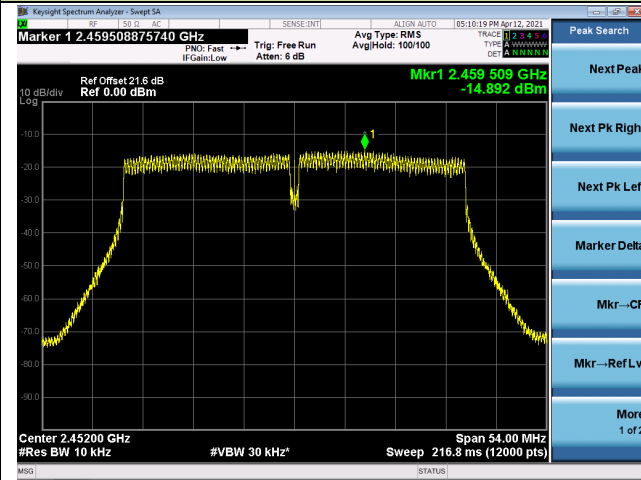

802.11n-HT40 - AVGPSD -Ant 1/ Ant 0+1+2+3

Channel 03 (2422MHz)

Channel 06 (2437MHz)

Channel 09 (2452MHz)

802.11ax-HE20 - AVGPSD -Ant 1/ Ant 0+1+2+3

Channel 01 (2412MHz)

Channel 06 (2437MHz)

Channel 11 (2462MHz)