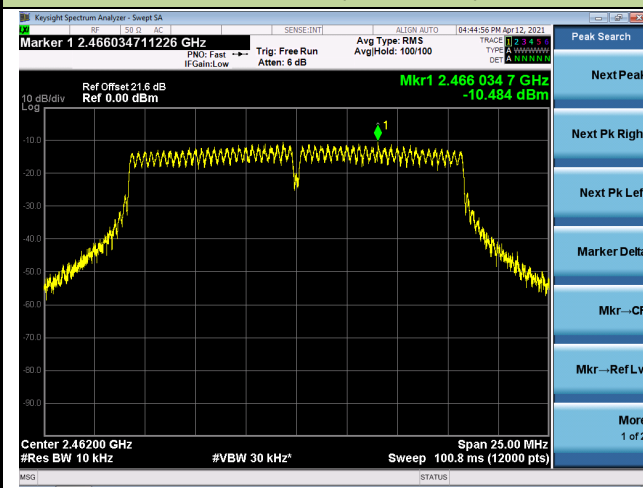

802.11g - AVGPSD -Ant 2/ Ant 0+1+2+3

Channel 01 (2412MHz)

Channel 06 (2437MHz)

Channel 11 (2462MHz)

802.11n-HT20 - AVGPSD -Ant 2/ Ant 0+1+2+3

Channel 01 (2412MHz)

Channel 06 (2437MHz)

Channel 11 (2462MHz)