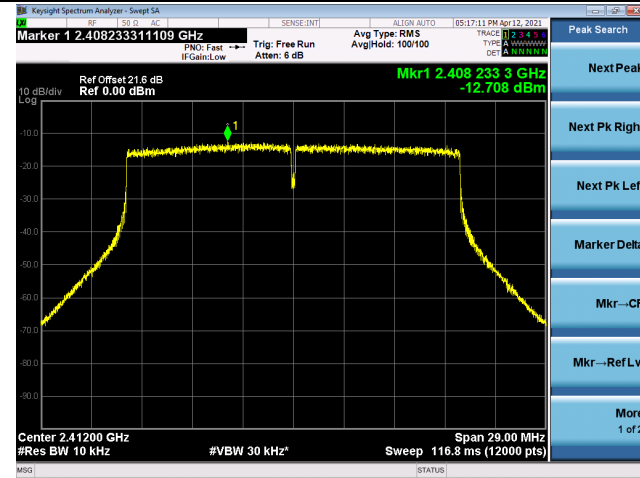

802.11n-HT40 - AVGPSD -Ant 0/ Ant 0+1+2+3

Channel 03 (2422MHz)

Channel 06 (2437MHz)

Channel 09 (2452MHz)

802.11ax-HE20 - AVGPSD -Ant 0/ Ant 0+1+2+3

Channel 01 (2412MHz)

Channel 06 (2437MHz)

Channel 11 (2462MHz)