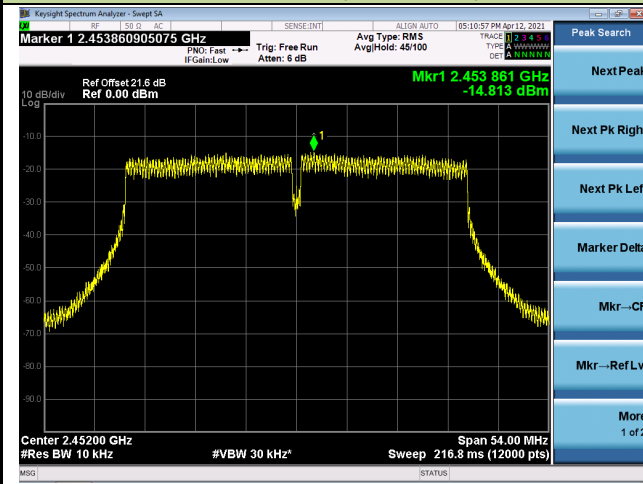

802.11n-HT40 - AVGPSD -Ant 2/ Ant 0+1+2+3

Channel 03 (2422MHz)

Channel 06 (2437MHz)

Channel 09 (2452MHz)

802.11ax-HE20 - AVGPSD -Ant 2/ Ant 0+1+2+3

Channel 01 (2412MHz)

Channel 06 (2437MHz)

Channel 11 (2462MHz)