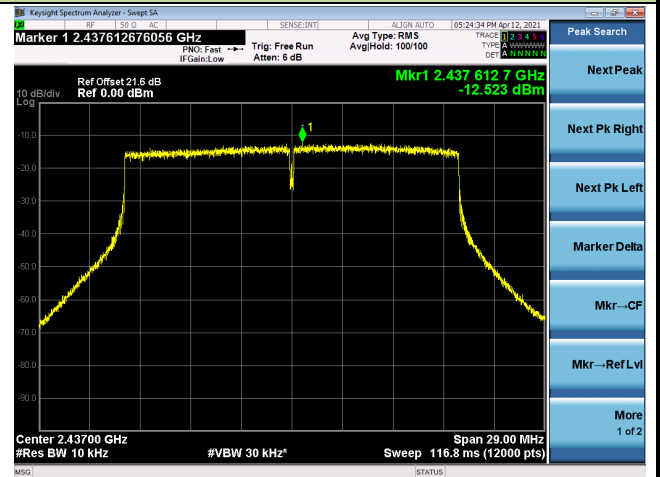

802.11n-HT40 - AVGPSD -Ant 1/ Ant 0+1+2+3

Channel 03 (2422MHz)

Channel 06 (2437MHz)

Channel 09 (2452MHz)

802.11ax-HE20 - AVGPSD -Ant 1/ Ant 0+1+2+3

Channel 01 (2412MHz)

Channel 06 (2437MHz)

Channel 11 (2462MHz)