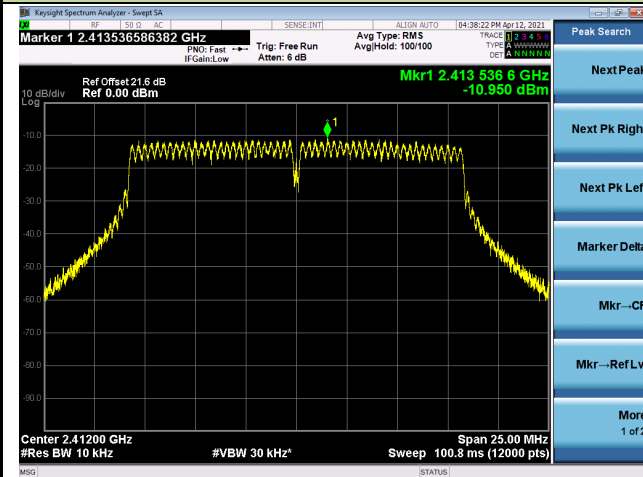

802.11ax-HE40 - AVGPSD -Ant 0/ Ant 0+1+2+3

Channel 03 (2422MHz)

Channel 06 (2437MHz)

Channel 09 (2452MHz)

802.11b AVGPST -Ant 1/ Ant 0+1+2+3

Channel 01 (2412MHz)

Channel 06 (2437MHz)

Channel 11 (2462MHz)

802.11g - AVGPSD -Ant 1/ Ant 0+1+2+3

Channel 01 (2412MHz)

Channel 06 (2437MHz)

Channel 11 (2462MHz)

802.11n-HT20 - AVGPSD -Ant 1/ Ant 0+1+2+3

Channel 01 (2412MHz)

Channel 06 (2437MHz)

Channel 11 (2462MHz)