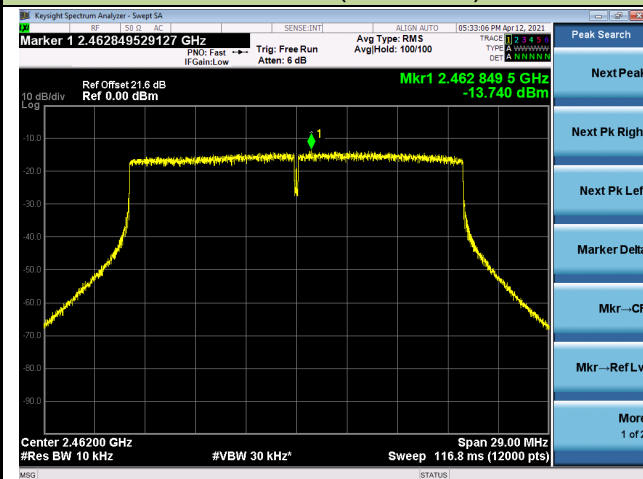

802.11n-HT40 - AVGPSD -Ant 1/ Ant 0+1+2+3

Channel 03 (2422MHz)

Channel 06 (2437MHz)

Channel 09 (2452MHz)

802.11ax-HE20 - AVGPSD -Ant 1/ Ant 0+1+2+3

Channel 01 (2412MHz)

Channel 06 (2437MHz)

Channel 11 (2462MHz)