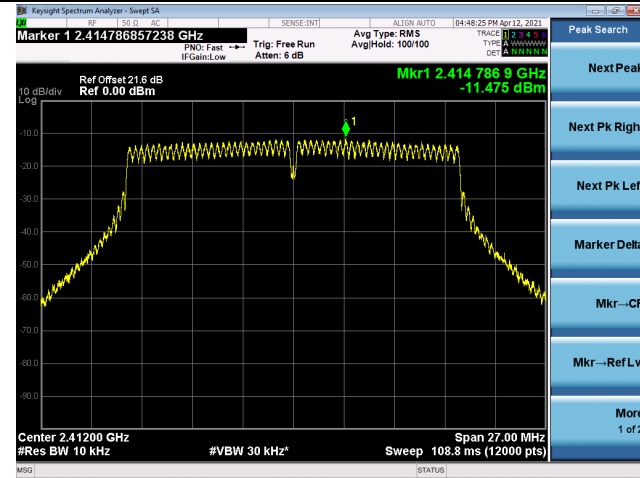

802.11g - AVGPSD -Ant 2/ Ant 0+1+2+3

Channel 01 (2412MHz)

Channel 06 (2437MHz)

Channel 11 (2462MHz)

802.11n-HT20 - AVGPSD -Ant 2/ Ant 0+1+2+3

Channel 01 (2412MHz)

Channel 06 (2437MHz)

Channel 11 (2462MHz)