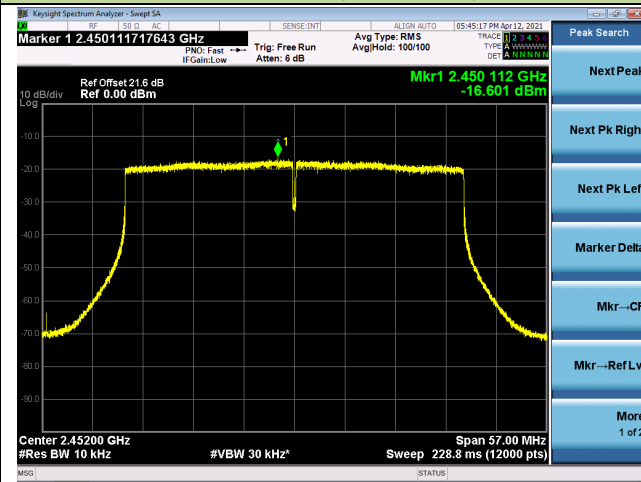

802.11ax-HE40 - AVGPSD -Ant 0/ Ant 0+1+2+3

Channel 03 (2422MHz)

Channel 06 (2437MHz)

Channel 09 (2452MHz)

802.11b AVGPST -Ant 1/ Ant 0+1+2+3

Channel 01 (2412MHz)

Channel 06 (2437MHz)

Channel 11 (2462MHz)

802.11g - AVGPSD -Ant 1/ Ant 0+1+2+3

Channel 01 (2412MHz)

Channel 06 (2437MHz)

Channel 11 (2462MHz)

802.11n-HT20 - AVGPSD -Ant 1/ Ant 0+1+2+3

Channel 01 (2412MHz)

Channel 06 (2437MHz)

Channel 11 (2462MHz)