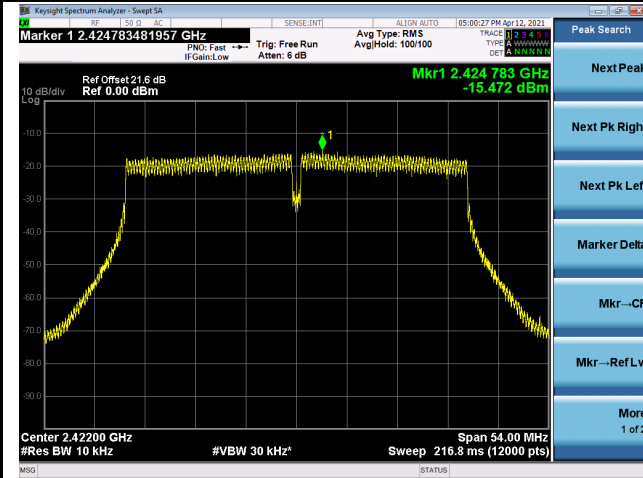

802.11n-HT40 - AVGPSD -Ant 2/ Ant 0+1+2+3

Channel 03 (2422MHz)