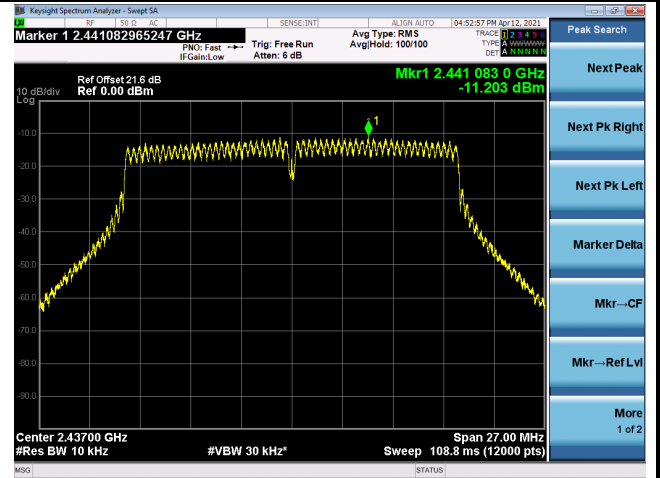

802.11g - AVGPSD -Ant 1/ Ant 0+1+2+3

Channel 01 (2412MHz)

Channel 06 (2437MHz)

Channel 11 (2462MHz)

802.11n-HT20 - AVGPSD -Ant 1/ Ant 0+1+2+3

Channel 01 (2412MHz)

Channel 06 (2437MHz)

Channel 11 (2462MHz)