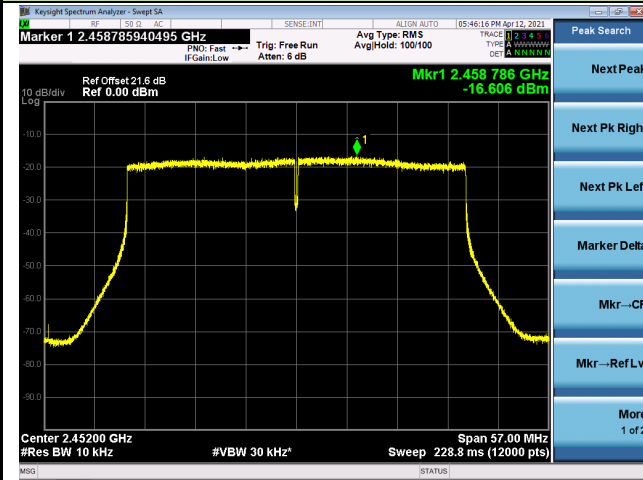

802.11ax-HE40 - AVGPSD -Ant 1/ Ant 0+1+2+3

Channel 03 (2422MHz)

Channel 06 (2437MHz)

Channel 09 (2452MHz)

802.11b AVGPST -Ant 2/ Ant 0+1+2+3

Channel 01 (2412MHz)

Channel 06 (2437MHz)

Channel 11 (2462MHz)