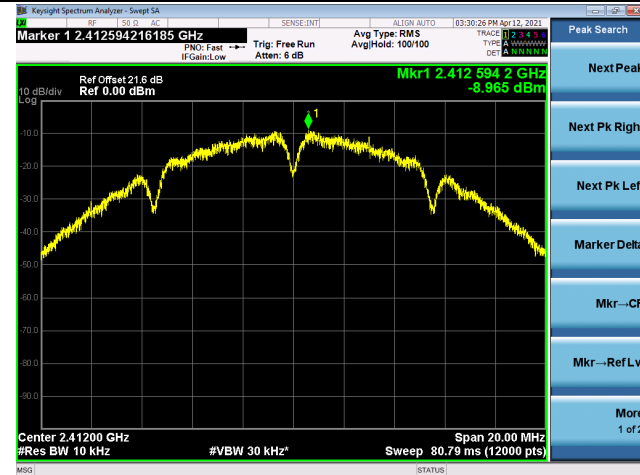

802.11ax-HE40 - AVGPSD -Ant 2/ Ant 0+1+2+3

Channel 03 (2422MHz)

Channel 06 (2437MHz)

Channel 09 (2452MHz)

802.11b AVGPST -Ant 3/ Ant 0+1+2+3

Channel 01 (2412MHz)

Channel 06 (2437MHz)

Channel 11 (2462MHz)

802.11g - AVGPSD -Ant 3/ Ant 0+1+2+3

Channel 01 (2412MHz)

Channel 06 (2437MHz)

Channel 11 (2462MHz)

802.11n-HT20 - AVGPSD -Ant 3/ Ant 0+1+2+3

Channel 01 (2412MHz)

Channel 06 (2437MHz)

Channel 11 (2462MHz)