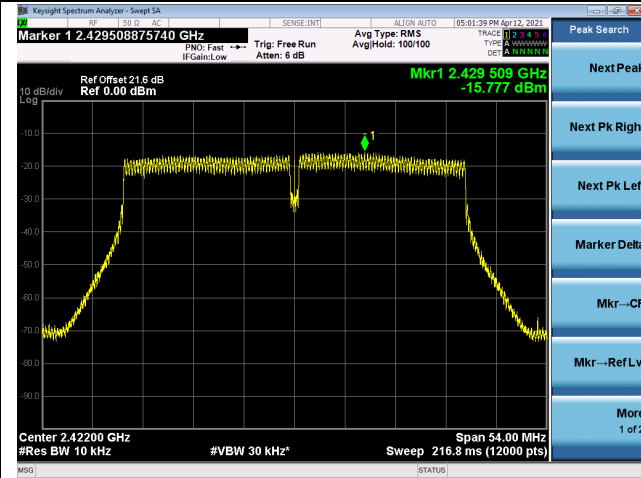

802.11n-HT40 - AVGPSD -Ant 1/ Ant 0+1+2+3

Channel 03 (2422MHz)