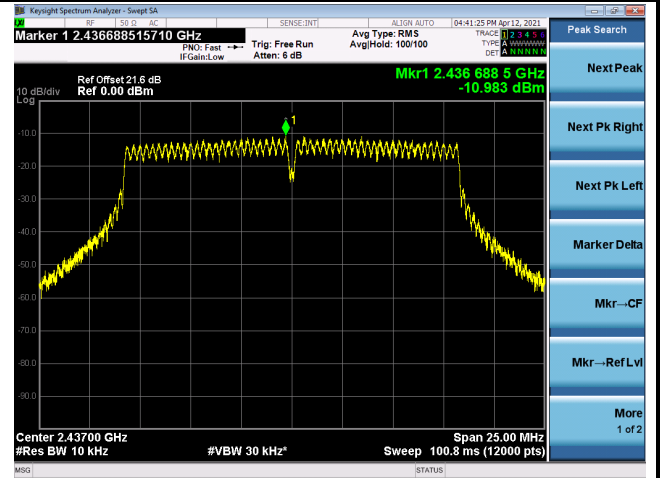

Channel 06 (2437MHz)