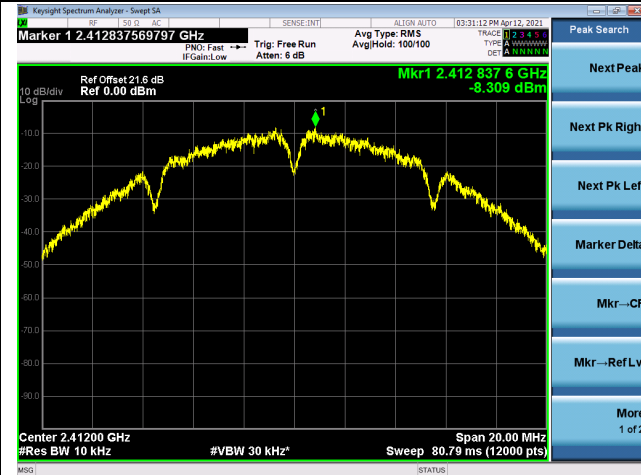

802.11ax-HE40 - AVGPSD -Ant 1/ Ant 0+1+2+3

Channel 03 (2422MHz)

Channel 06 (2437MHz)

Channel 09 (2452MHz)

802.11b AVGPST -Ant 2/ Ant 0+1+2+3

Channel 01 (2412MHz)

Channel 06 (2437MHz)

Channel 11 (2462MHz)

802.11g - AVGPSD -Ant 2/ Ant 0+1+2+3

Channel 01 (2412MHz)

Channel 06 (2437MHz)

Channel 11 (2462MHz)

802.11n-HT20 - AVGPSD -Ant 2/ Ant 0+1+2+3

Channel 01 (2412MHz)

Channel 06 (2437MHz)

Channel 11 (2462MHz)