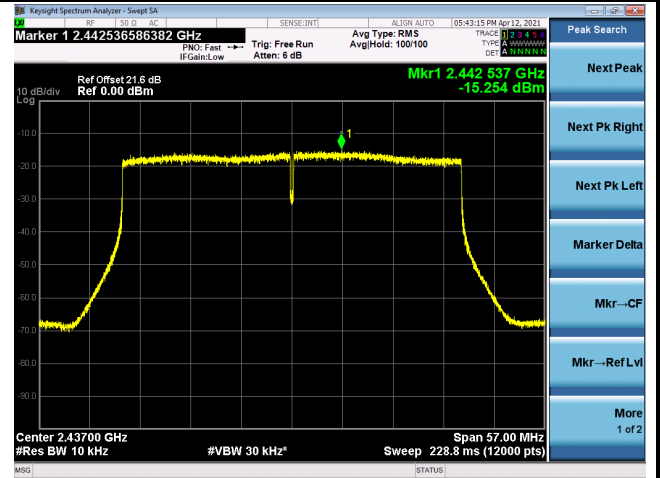

Channel 06 (2437MHz)