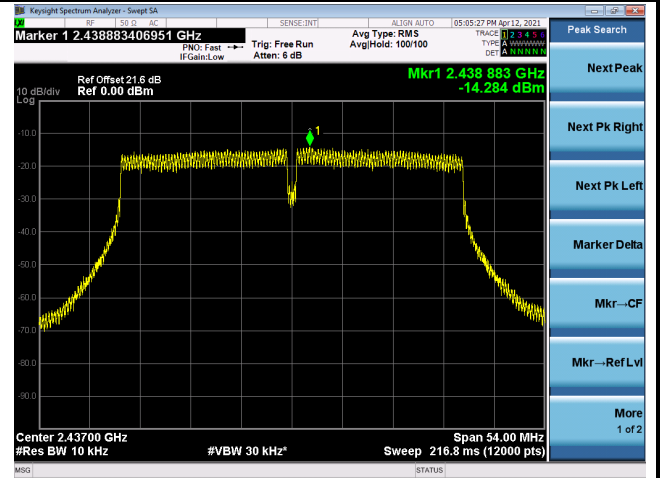

Channel 06 (2437MHz)