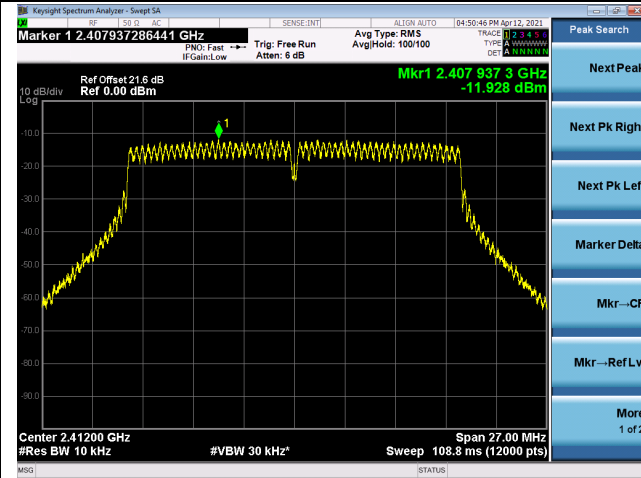

802.11g - AVGPSD -Ant 3/ Ant 0+1+2+3

Channel 01 (2412MHz)

Channel 06 (2437MHz)

Channel 11 (2462MHz)

802.11n-HT20 - AVGPSD -Ant 3/ Ant 0+1+2+3

Channel 01 (2412MHz)

Channel 06 (2437MHz)

Channel 11 (2462MHz)