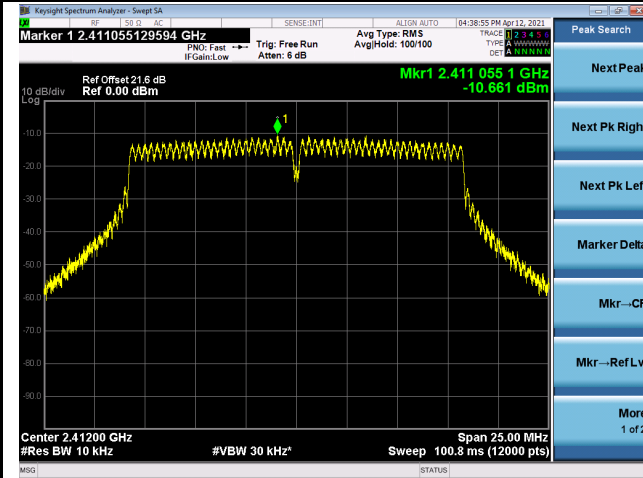

802.11g - AVGPSD -Ant 2/ Ant 0+1+2+3

Channel 01 (2412MHz)