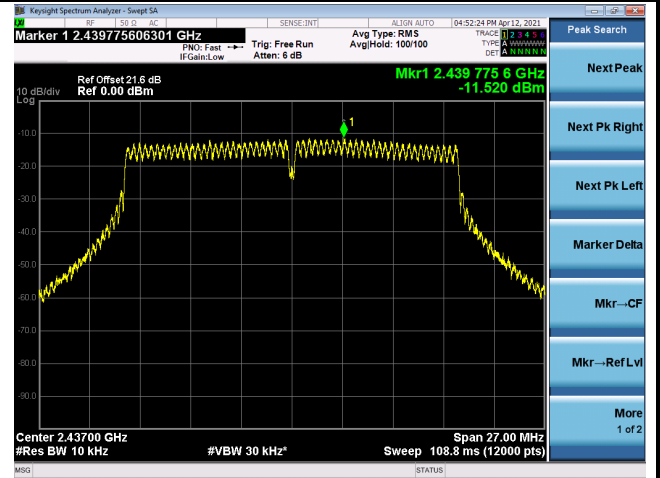

802.11g - AVGPSD -Ant 2/ Ant 0+1+2+3

Channel 01 (2412MHz)

Channel 06 (2437MHz)

Channel 11 (2462MHz)

802.11n-HT20 - AVGPSD -Ant 2/ Ant 0+1+2+3

Channel 01 (2412MHz)

Channel 06 (2437MHz)

Channel 11 (2462MHz)