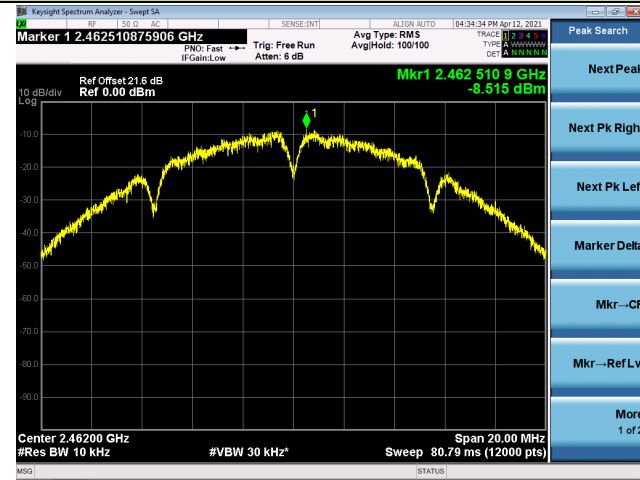

802.11ax-HE40 - AVGPSD -Ant 0/ Ant 0+1+2+3

Channel 03 (2422MHz)

Channel 06 (2437MHz)

Channel 09 (2452MHz)

802.11b AVGPST -Ant 1/ Ant 0+1+2+3

Channel 01 (2412MHz)

Channel 06 (2437MHz)

Channel 11 (2462MHz)

802.11g - AVGPSD -Ant 1/ Ant 0+1+2+3

Channel 01 (2412MHz)

Channel 06 (2437MHz)

Channel 11 (2462MHz)

802.11n-HT20 - AVGPSD -Ant 1/ Ant 0+1+2+3

Channel 01 (2412MHz)

Channel 06 (2437MHz)

Channel 11 (2462MHz)