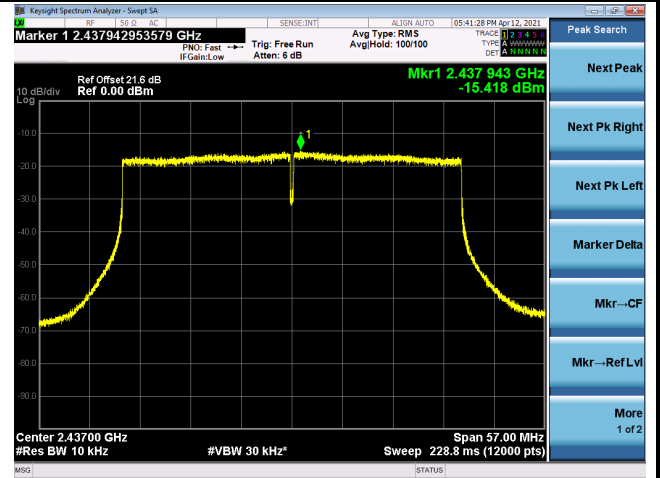

Channel 06 (2437MHz)