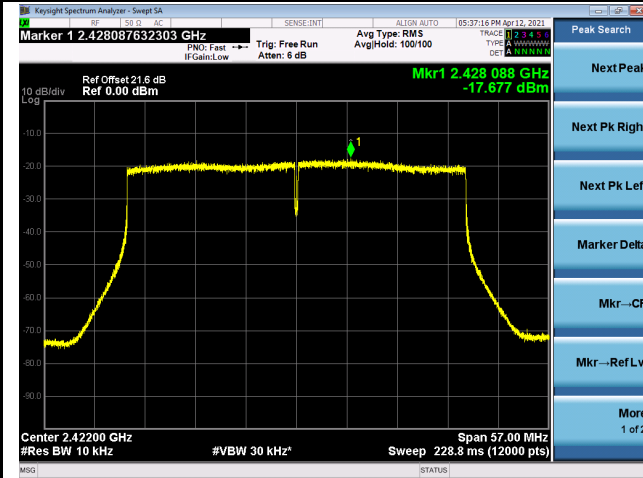

802.11ax-HE40 - AVGPSD -Ant 1/ Ant 0+1+2+3

Channel 03 (2422MHz)