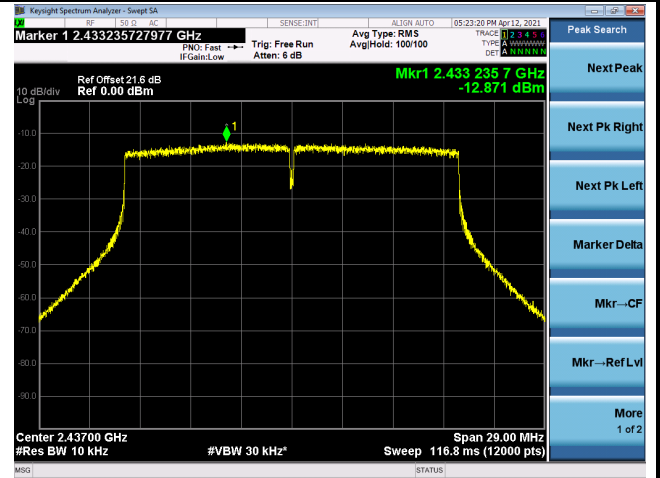

802.11n-HT40 - AVGPSD -Ant 0/ Ant 0+1+2+3

Channel 03 (2422MHz)

Channel 06 (2437MHz)

Channel 09 (2452MHz)

802.11ax-HE20 - AVGPSD -Ant 0/ Ant 0+1+2+3

Channel 01 (2412MHz)

Channel 06 (2437MHz)

Channel 11 (2462MHz)

802.11ax-HE40 - AVGPSD -Ant 0/ Ant 0+1+2+3

Channel 03 (2422MHz)

Channel 06 (2437MHz)

Channel 09 (2452MHz)

802.11b AVGPST -Ant 1/ Ant 0+1+2+3

Channel 01 (2412MHz)

Channel 06 (2437MHz)

Channel 11 (2462MHz)