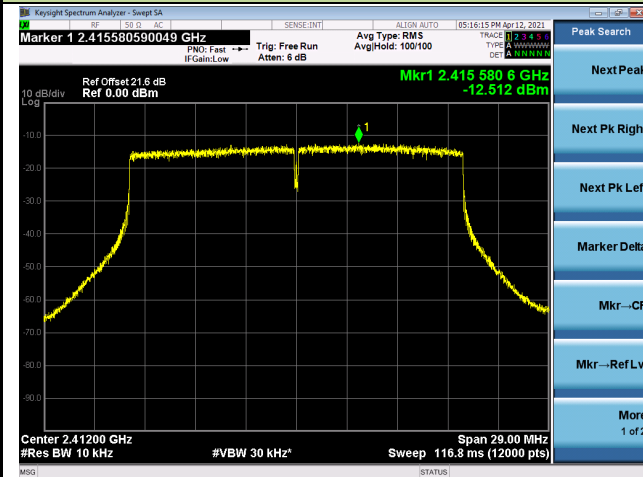

802.11n-HT40 - AVGPSD -Ant 1/ Ant 0+1+2+3

Channel 03 (2422MHz)

Channel 06 (2437MHz)

Channel 09 (2452MHz)

802.11ax-HE20 - AVGPSD -Ant 1/ Ant 0+1+2+3

Channel 01 (2412MHz)

Channel 06 (2437MHz)

Channel 11 (2462MHz)