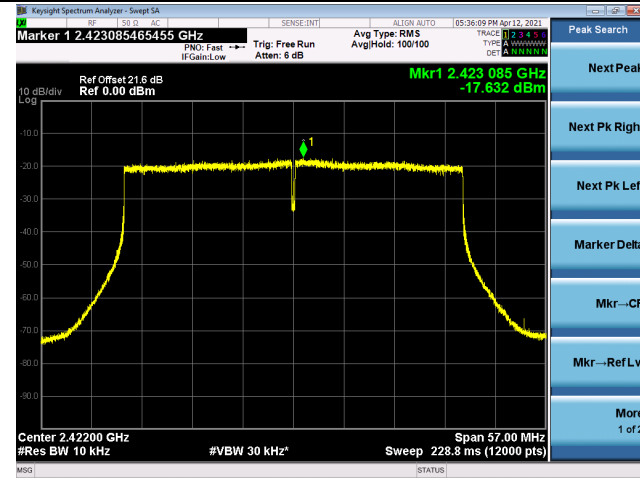

802.11ax-HE40 - AVGPSD -Ant 2/ Ant 0+1+2+3

Channel 03 (2422MHz)