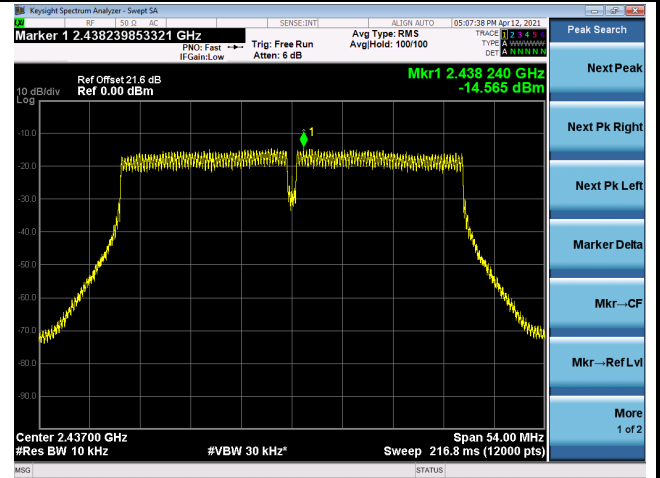

802.11n-HT40 - AVGPSD -Ant 0/ Ant 0+1+2+3

Channel 03 (2422MHz)

Channel 06 (2437MHz)

Channel 09 (2452MHz)

802.11ax-HE20 - AVGPSD -Ant 0/ Ant 0+1+2+3

Channel 01 (2412MHz)

Channel 06 (2437MHz)

Channel 11 (2462MHz)