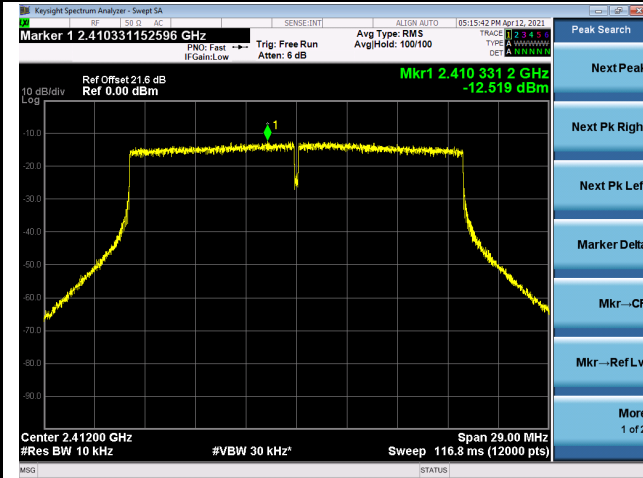

802.11n-HT40 - AVGPSD -Ant 2/ Ant 0+1+2+3

Channel 03 (2422MHz)

Channel 06 (2437MHz)

Channel 09 (2452MHz)

802.11ax-HE20 - AVGPSD -Ant 2/ Ant 0+1+2+3

Channel 01 (2412MHz)

Channel 06 (2437MHz)

Channel 11 (2462MHz)