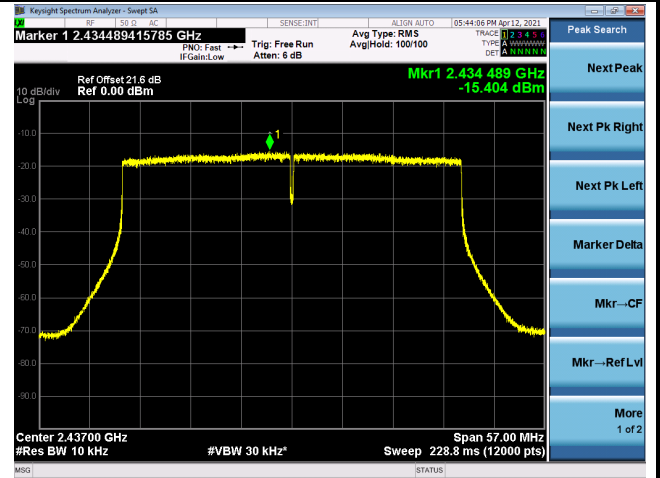

Channel 06 (2437MHz)