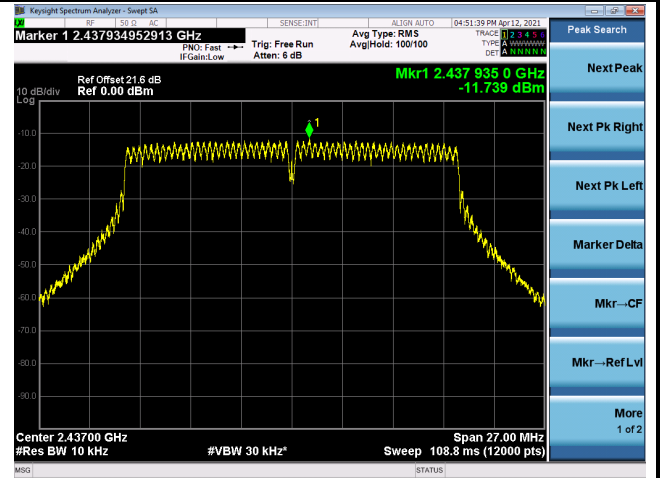

802.11g - AVGPSD -Ant 3/ Ant 0+1+2+3

Channel 01 (2412MHz)

Channel 06 (2437MHz)

Channel 11 (2462MHz)

802.11n-HT20 - AVGPSD -Ant 3/ Ant 0+1+2+3

Channel 01 (2412MHz)

Channel 06 (2437MHz)

Channel 11 (2462MHz)