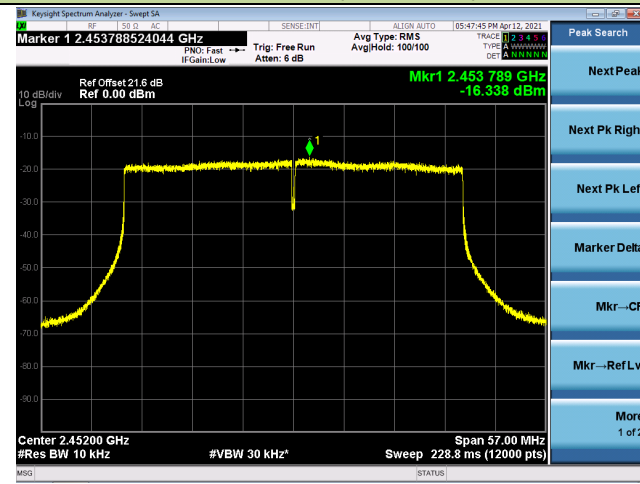

802.11ax-HE40 - AVGPSD -Ant 2/ Ant 0+1+2+3

Channel 03 (2422MHz)

Channel 06 (2437MHz)

Channel 09 (2452MHz)

802.11b AVGPST -Ant 3/ Ant 0+1+2+3

Channel 01 (2412MHz)

Channel 06 (2437MHz)

Channel 11 (2462MHz)