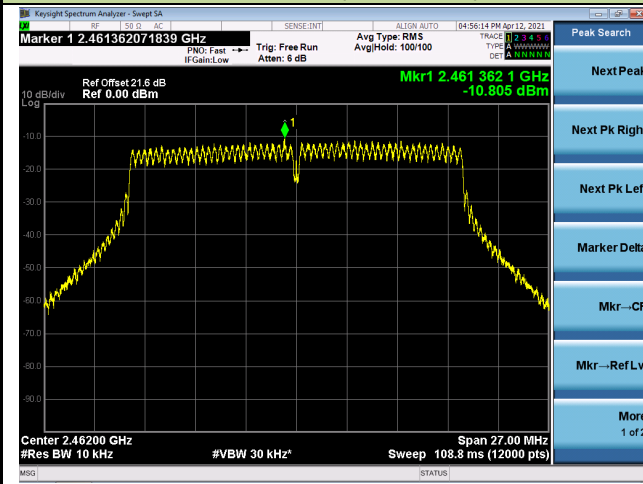

802.11g - AVGPSD -Ant 1/ Ant 0+1+2+3

Channel 01 (2412MHz)

Channel 06 (2437MHz)

Channel 11 (2462MHz)

802.11n-HT20 - AVGPSD -Ant 1/ Ant 0+1+2+3

Channel 01 (2412MHz)

Channel 06 (2437MHz)

Channel 11 (2462MHz)