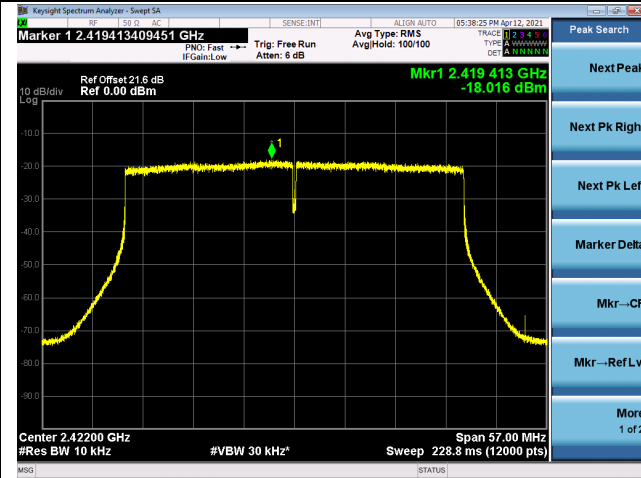

802.11n-HT40 - AVGPSD -Ant 0/ Ant 0+1+2+3

Channel 03 (2422MHz)

Channel 06 (2437MHz)

Channel 09 (2452MHz)

802.11ax-HE20 - AVGPSD -Ant 0/ Ant 0+1+2+3

Channel 01 (2412MHz)

Channel 06 (2437MHz)

Channel 11 (2462MHz)

802.11ax-HE40 - AVGPSD -Ant 0/ Ant 0+1+2+3

Channel 03 (2422MHz)

Channel 06 (2437MHz)

Channel 09 (2452MHz)

802.11b AVGPST -Ant 1/ Ant 0+1+2+3

Channel 01 (2412MHz)

Channel 06 (2437MHz)

Channel 11 (2462MHz)