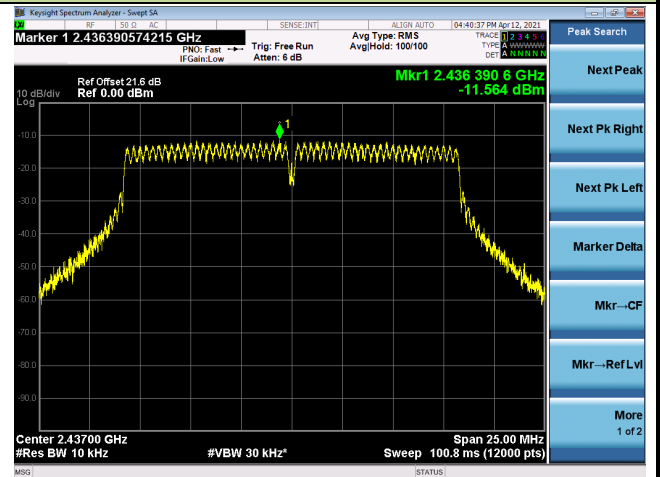

802.11ax-HE40 - AVGPSD -Ant 2/ Ant 0+1+2+3

Channel 03 (2422MHz)

Channel 06 (2437MHz)

Channel 09 (2452MHz)

802.11b AVGPST -Ant 3/ Ant 0+1+2+3

Channel 01 (2412MHz)

Channel 06 (2437MHz)

Channel 11 (2462MHz)

802.11g - AVGPSD -Ant 3/ Ant 0+1+2+3

Channel 01 (2412MHz)

Channel 06 (2437MHz)

Channel 11 (2462MHz)

802.11n-HT20 - AVGPSD -Ant 3/ Ant 0+1+2+3

Channel 01 (2412MHz)

Channel 06 (2437MHz)

Channel 11 (2462MHz)