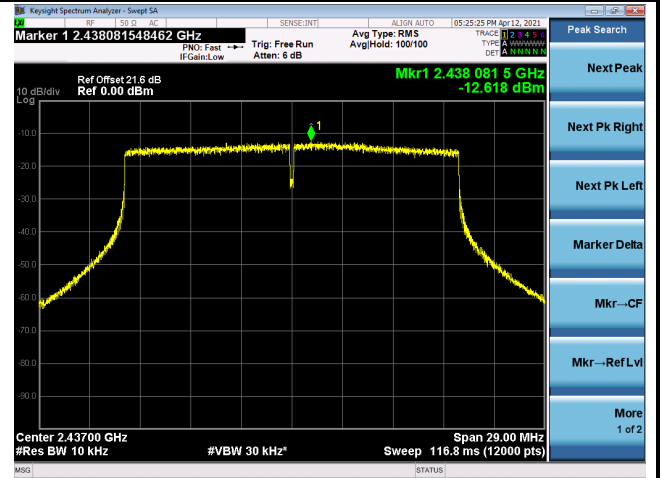

802.11n-HT40 - AVGPSD -Ant 2/ Ant 0+1+2+3

Channel 03 (2422MHz)

Channel 06 (2437MHz)

Channel 09 (2452MHz)

802.11ax-HE20 - AVGPSD -Ant 2/ Ant 0+1+2+3

Channel 01 (2412MHz)

Channel 06 (2437MHz)

Channel 11 (2462MHz)