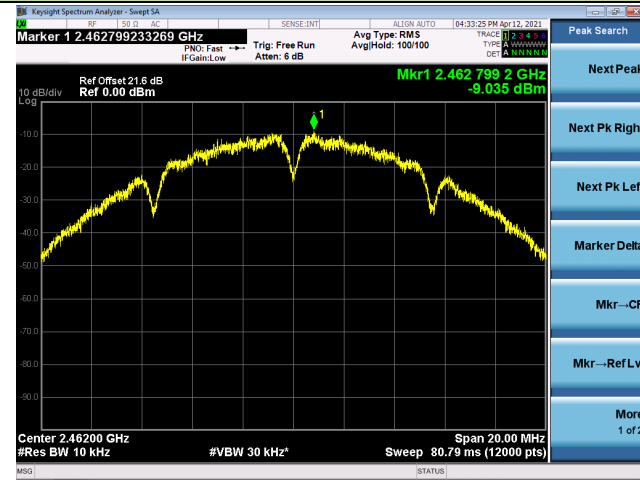

802.11ax-HE40 - AVGPSD -Ant 2/ Ant 0+1+2+3

Channel 03 (2422MHz)

Channel 06 (2437MHz)

Channel 09 (2452MHz)

802.11b AVGPST -Ant 3/ Ant 0+1+2+3

Channel 01 (2412MHz)

Channel 06 (2437MHz)

Channel 11 (2462MHz)

802.11g - AVGPSD -Ant 3/ Ant 0+1+2+3

Channel 01 (2412MHz)

Channel 06 (2437MHz)

Channel 11 (2462MHz)

802.11n-HT20 - AVGPSD -Ant 3/ Ant 0+1+2+3

Channel 01 (2412MHz)

Channel 06 (2437MHz)

Channel 11 (2462MHz)