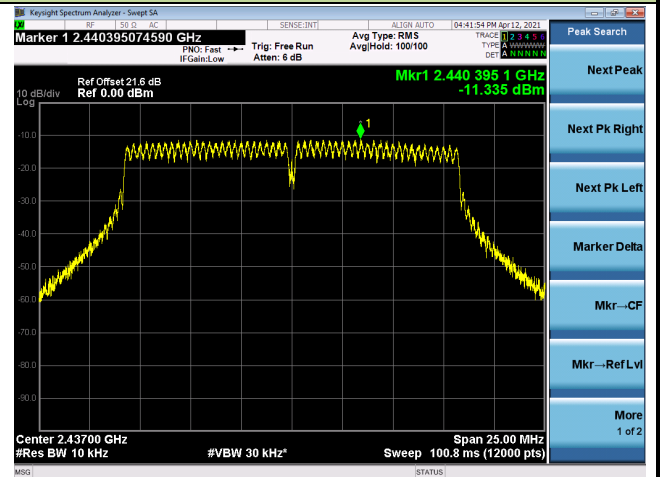

802.11ax-HE40 - AVGPSD -Ant 0/ Ant 0+1+2+3

Channel 03 (2422MHz)

Channel 06 (2437MHz)

Channel 09 (2452MHz)

802.11b AVGPST -Ant 1/ Ant 0+1+2+3

Channel 01 (2412MHz)

Channel 06 (2437MHz)

Channel 11 (2462MHz)

802.11g - AVGPSD -Ant 1/ Ant 0+1+2+3

Channel 01 (2412MHz)

Channel 06 (2437MHz)

Channel 11 (2462MHz)

802.11n-HT20 - AVGPSD -Ant 1/ Ant 0+1+2+3

Channel 01 (2412MHz)

Channel 06 (2437MHz)

Channel 11 (2462MHz)