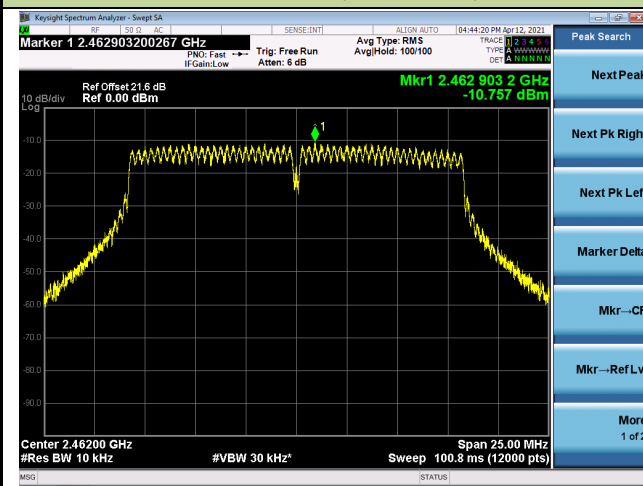

802.11g - AVGPSD -Ant 1/ Ant 0+1+2+3

Channel 01 (2412MHz)

Channel 06 (2437MHz)

Channel 11 (2462MHz)

802.11n-HT20 - AVGPSD -Ant 1/ Ant 0+1+2+3

Channel 01 (2412MHz)

Channel 06 (2437MHz)

Channel 11 (2462MHz)