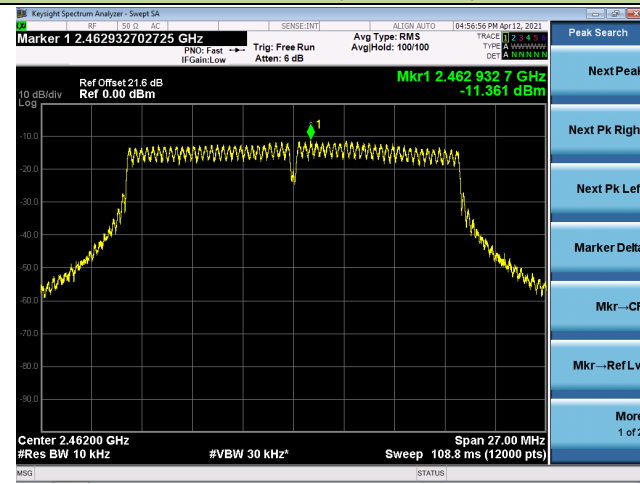

802.11g - AVGPSD -Ant 2/ Ant 0+1+2+3

Channel 01 (2412MHz)

Channel 06 (2437MHz)

Channel 11 (2462MHz)

802.11n-HT20 - AVGPSD -Ant 2/ Ant 0+1+2+3

Channel 01 (2412MHz)

Channel 06 (2437MHz)

Channel 11 (2462MHz)