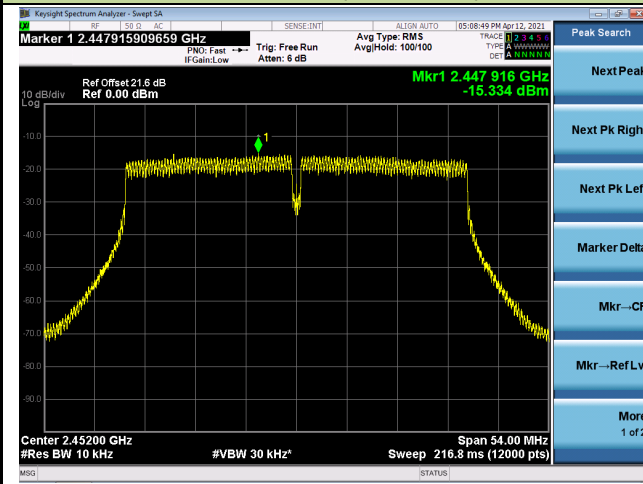

802.11n-HT40 - AVGPSD -Ant 0/ Ant 0+1+2+3

Channel 03 (2422MHz)

Channel 06 (2437MHz)

Channel 09 (2452MHz)

802.11ax-HE20 - AVGPSD -Ant 0/ Ant 0+1+2+3

Channel 01 (2412MHz)

Channel 06 (2437MHz)

Channel 11 (2462MHz)

802.11ax-HE40 - AVGPSD -Ant 0/ Ant 0+1+2+3

Channel 03 (2422MHz)

Channel 06 (2437MHz)

Channel 09 (2452MHz)

802.11b AVGPST -Ant 1/ Ant 0+1+2+3

Channel 01 (2412MHz)

Channel 06 (2437MHz)

Channel 11 (2462MHz)