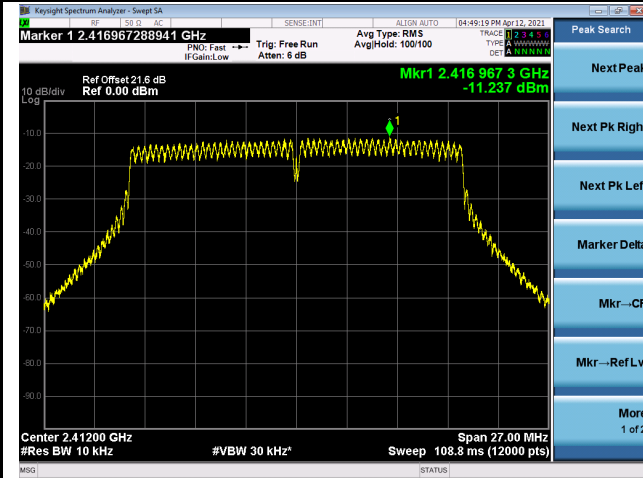

802.11g - AVGPSD -Ant 1/ Ant 0+1+2+3

Channel 01 (2412MHz)

Channel 06 (2437MHz)

Channel 11 (2462MHz)

802.11n-HT20 - AVGPSD -Ant 1/ Ant 0+1+2+3

Channel 01 (2412MHz)

Channel 06 (2437MHz)

Channel 11 (2462MHz)