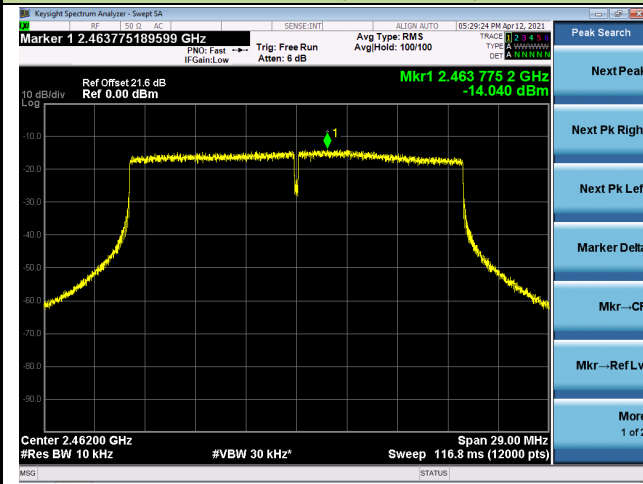

802.11n-HT40 - AVGPSD -Ant 2/ Ant 0+1+2+3

Channel 03 (2422MHz)

Channel 06 (2437MHz)

Channel 09 (2452MHz)

802.11ax-HE20 - AVGPSD -Ant 2/ Ant 0+1+2+3

Channel 01 (2412MHz)

Channel 06 (2437MHz)

Channel 11 (2462MHz)