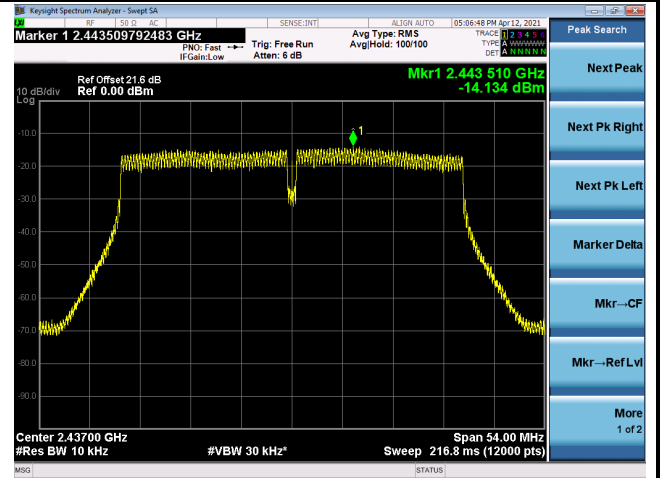

Channel 06 (2437MHz)