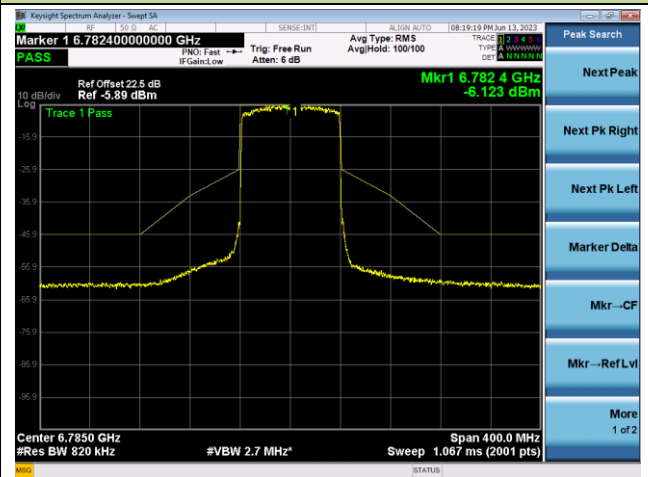

The Mask Data