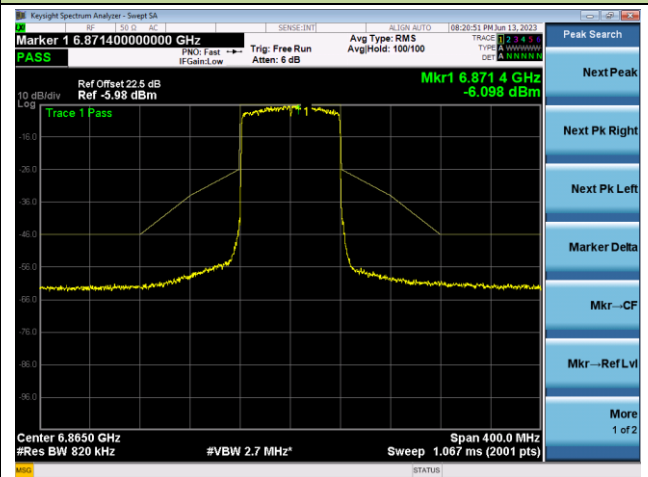

The Mask Data