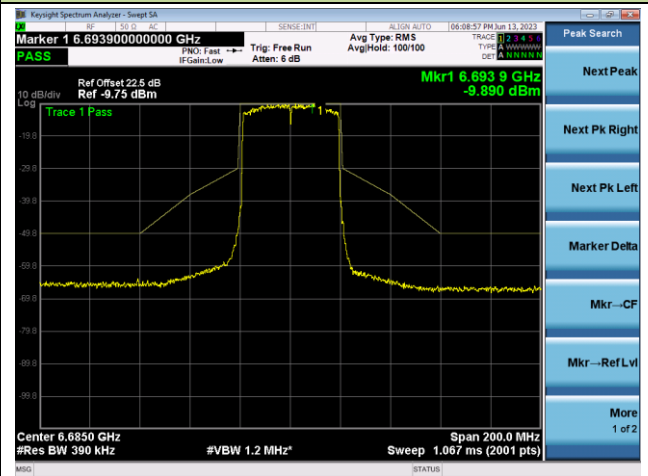

The Mask Data