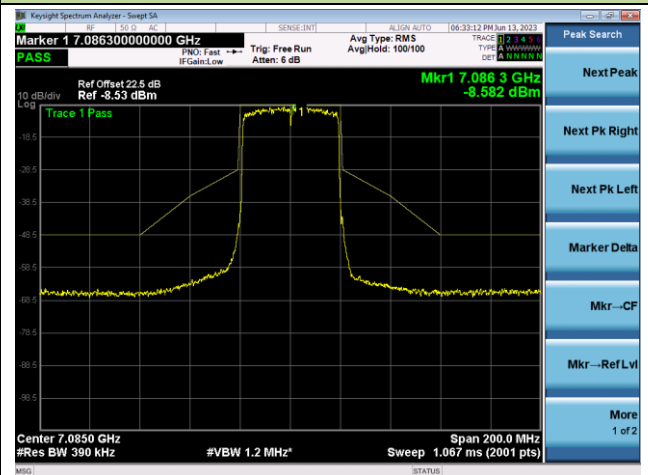

The Mask Data