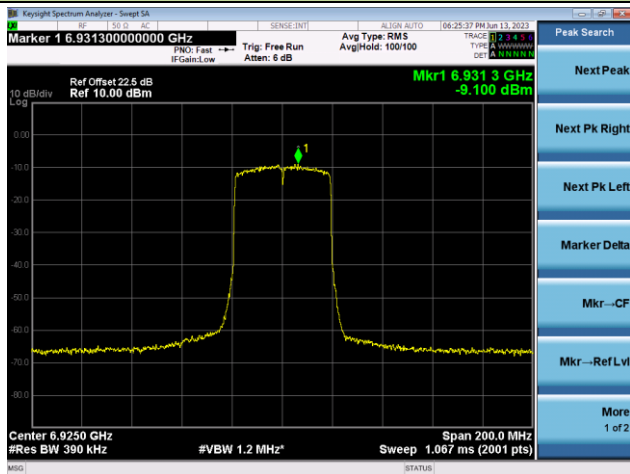

802.11ax-HE40 - Ant 0

Channel 195 (6925MHz)

The Reference Level