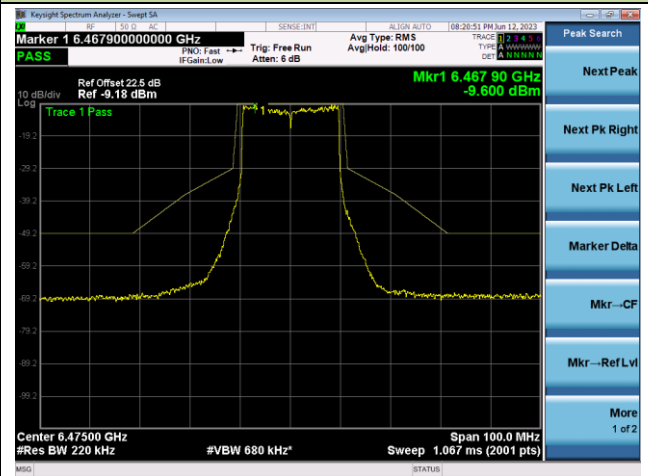

The Mask Data