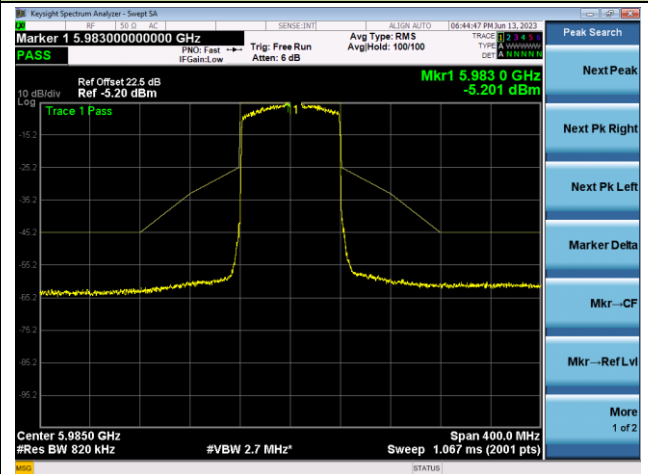

The Mask Data