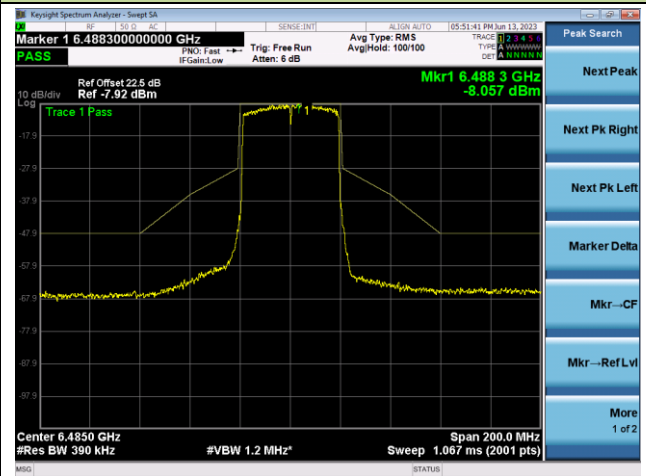

The Mask Data