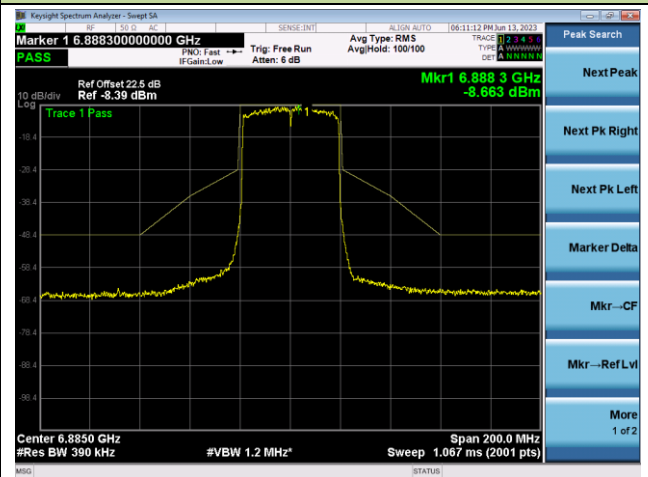

The Mask Data