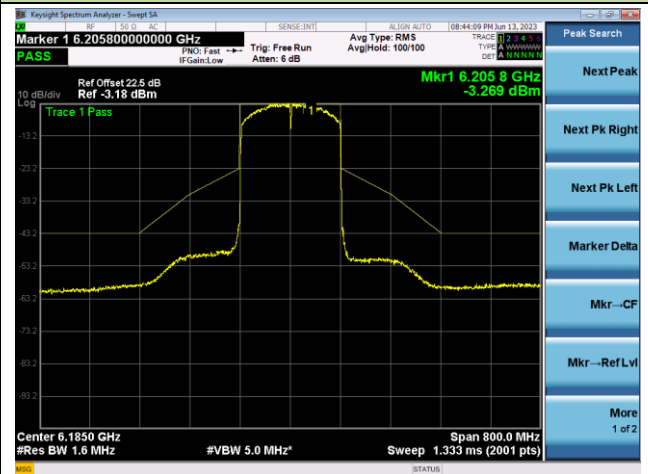

The Mask Data