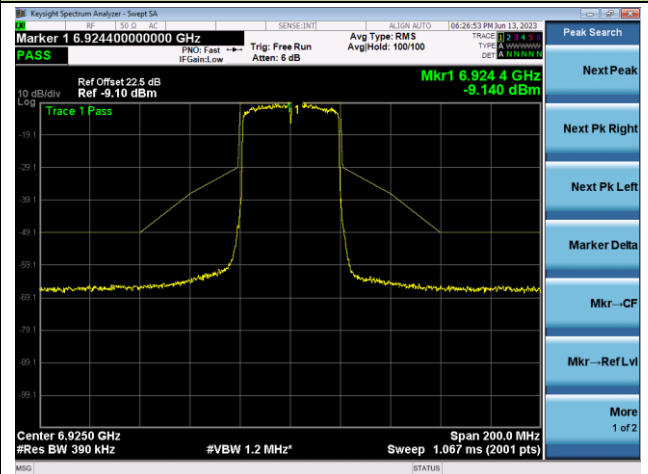

The Mask Data