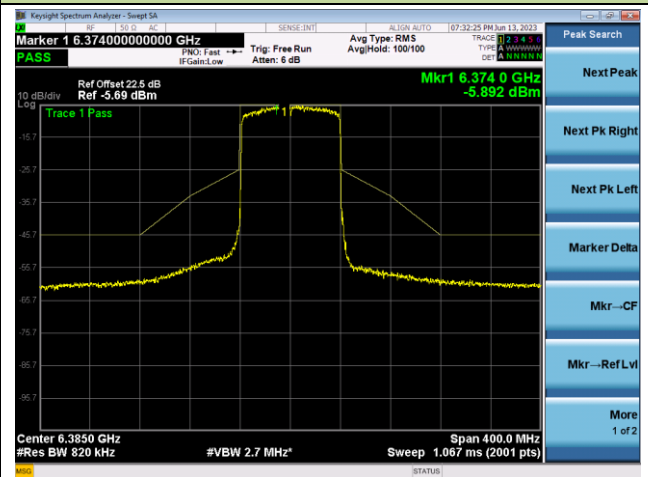

The Mask Data