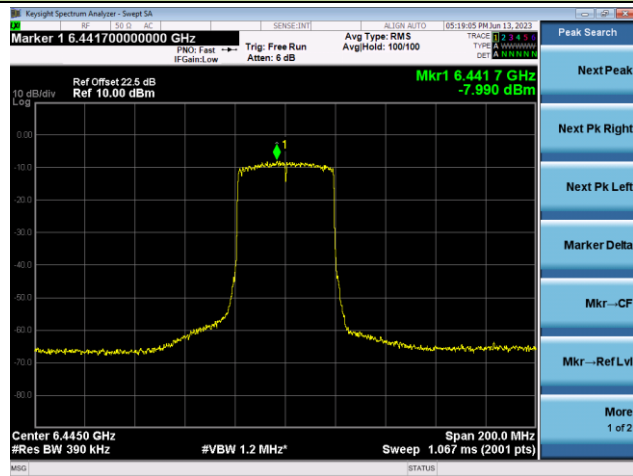

## 802.11ax-HE40 - Ant 0

## Channel 99 (6445MHz)

## The Reference Level