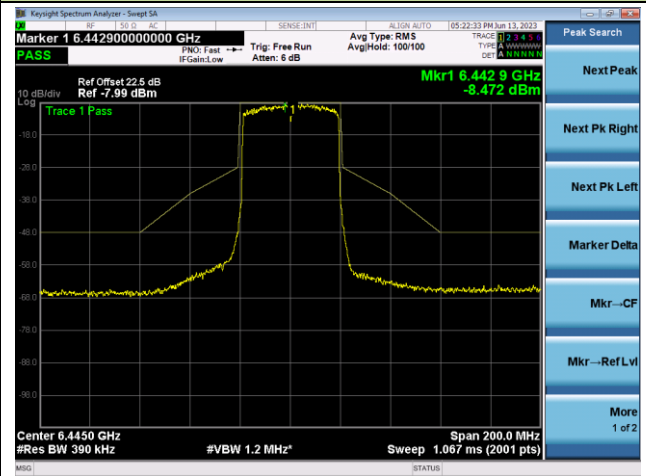

The Mask Data