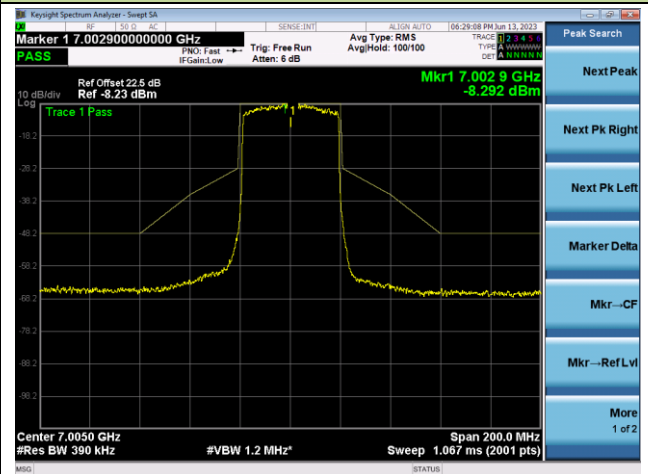

The Mask Data