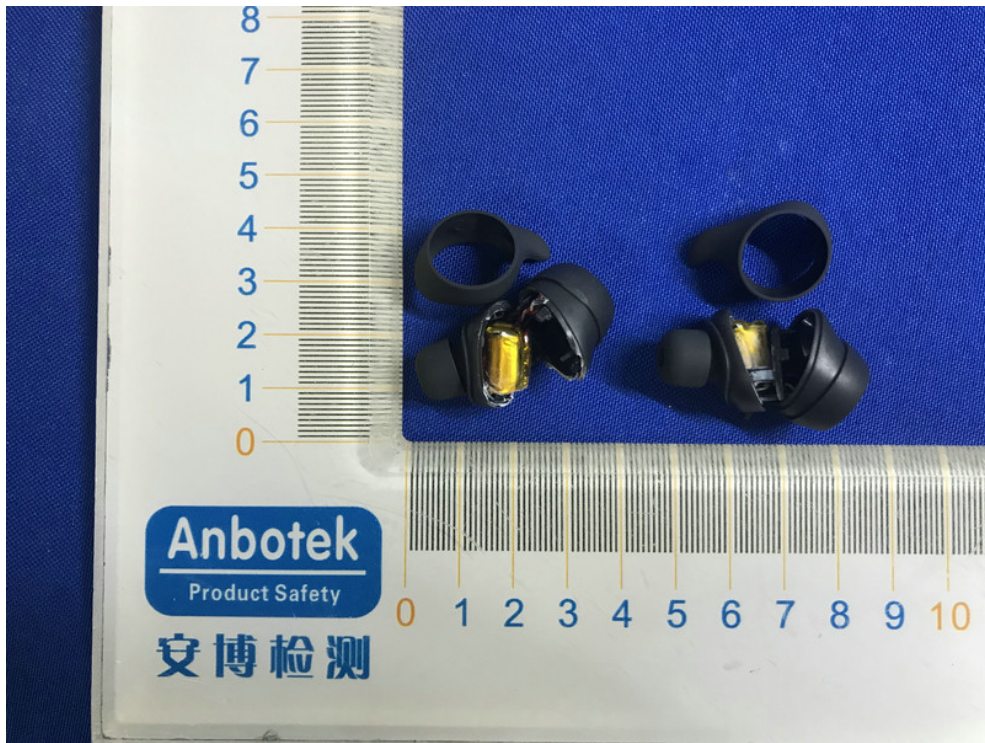

FCC ID:2A16IG1-PROE

ANT