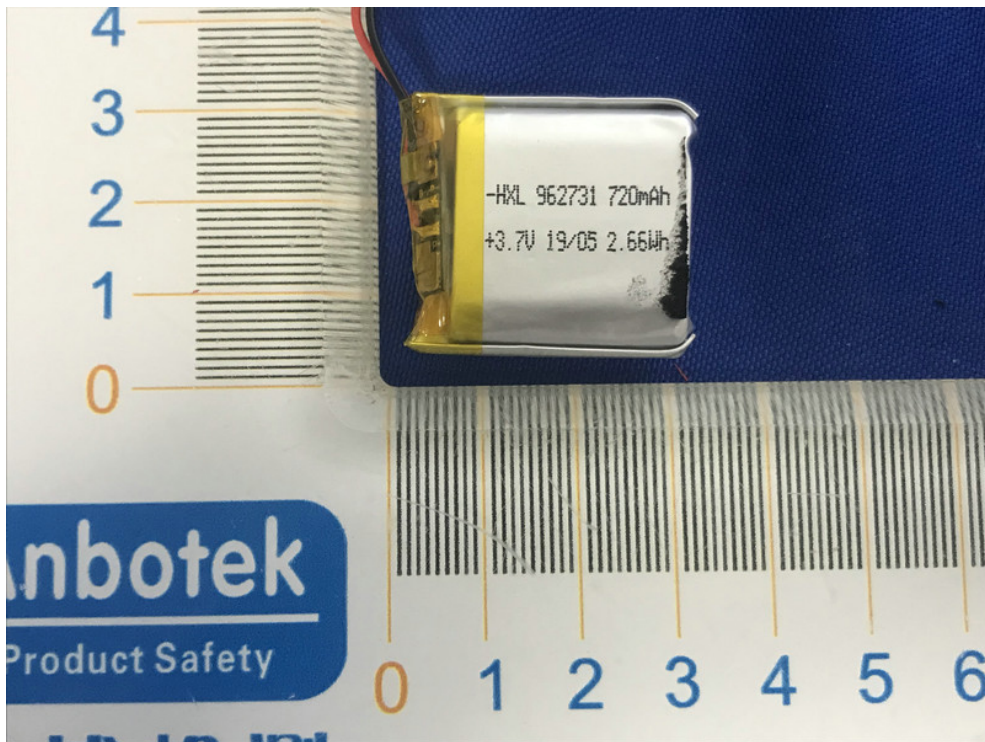

FCC ID:2A16IG1-PROE

ANT