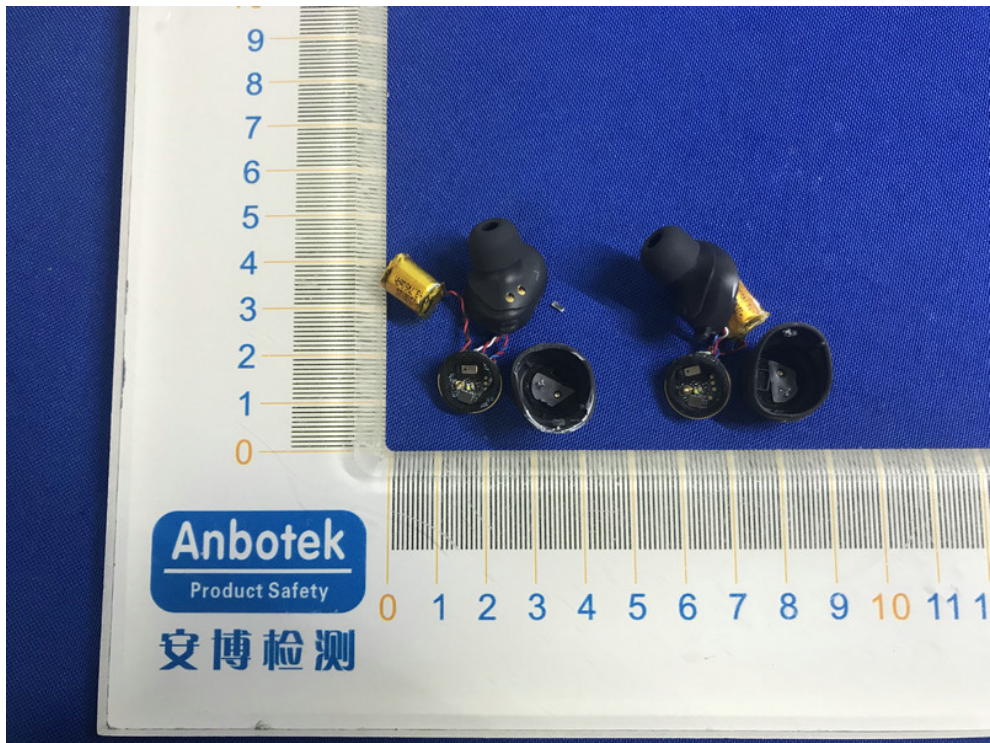

FCC ID:2A16IG1-PROE

ANT