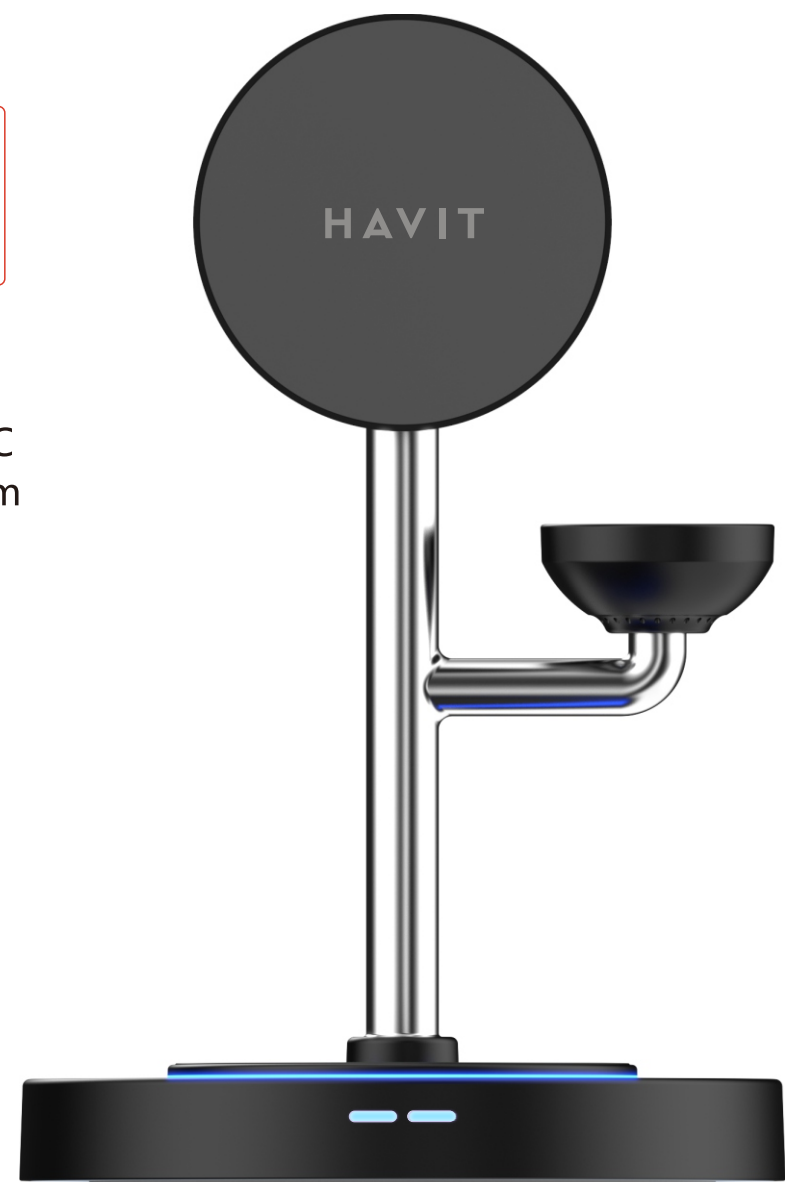

HAVIT

注: LOGO丝印
PANTONE 877 C
21.0mm×4.0mm
区域居中

Model: W3037 kit
Input: 9V=3A
Output:
Phone: 15W (compatible with 7.5W and 5W)
Watch: 2.5W
Earbuds: 3W (max)
FCC ID: 2A161-W3037KIT
Made in China

注: 丝印
PANTONE 877 C
38.8mm×23.7mm
居中

注: 丝印
3.4mm×6.0mm
居中

HAVIT

注: LOGO镭雕
15mm×2.8mm
区域居中

Model: W3037 kit
Input: 9V=3A (5A@5V) 10A@5V
Output: USB-C: 50W (10A@5V)
120W (5A@20V)
3.5-10W@5V (5.5V)
Made in China

注: 镭雕
24.6mm×14.7mm
区域居中

HAVIT	公司名称	广州海威特科技有限公司	项目名称	W3037 kit	制图日期	2024/05/31	制图人	谢佳惠
--------------	------	-------------	------	-----------	------	------------	-----	-----

备注: LOGO颜色效果仅供参考, 以实物为准。LOGO color is for reference only, the actual product shall prevail.