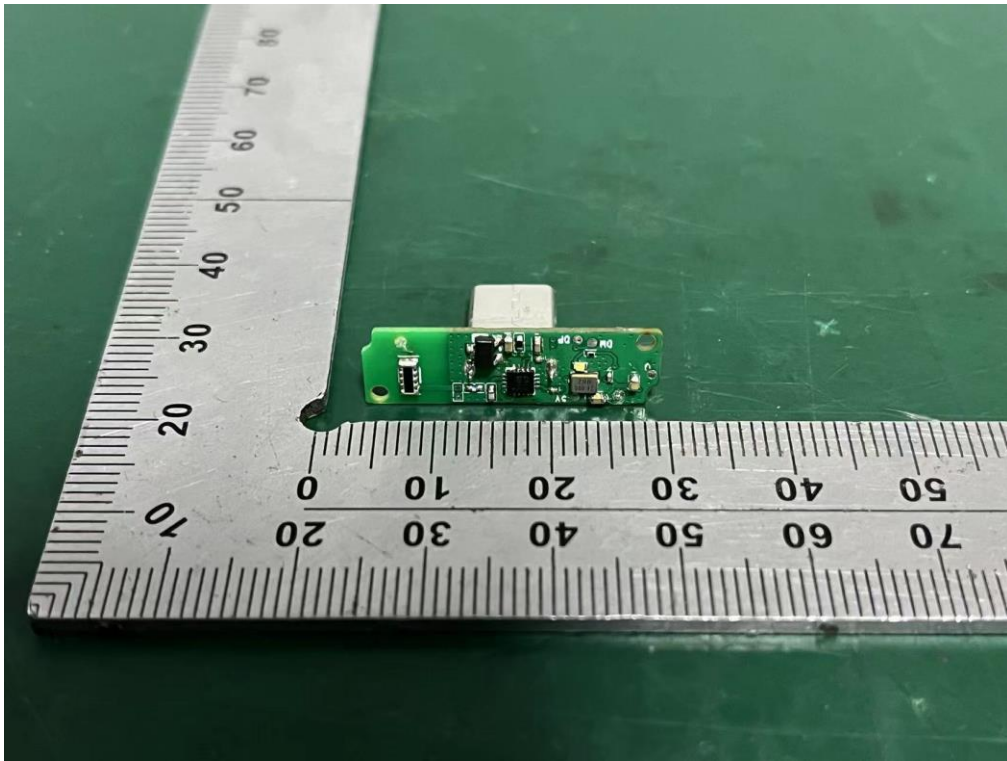

Internal photos

M/N: TW970D

Internal photos
M/N: TW970D

Bluetooth
antenna