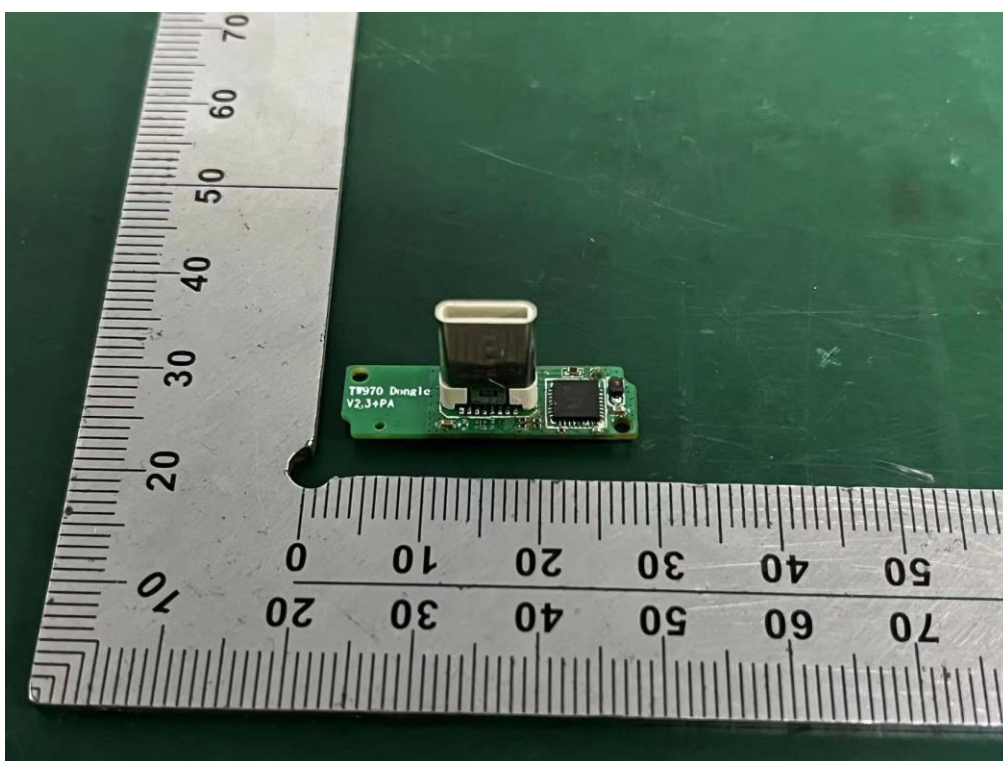

Internal photos

M/N: TW970D

Internal photos
M/N: TW970D

Bluetooth
antenna