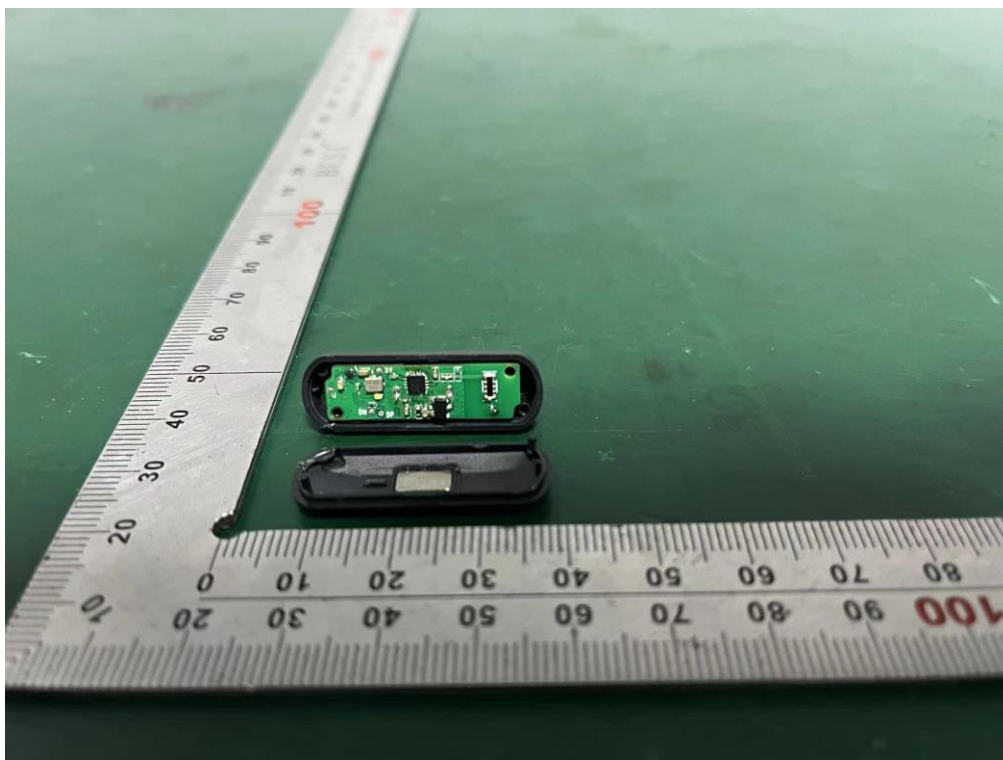

Internal photos

M/N: TW970D

Internal photos
M/N: TW970D

Bluetooth
antenna