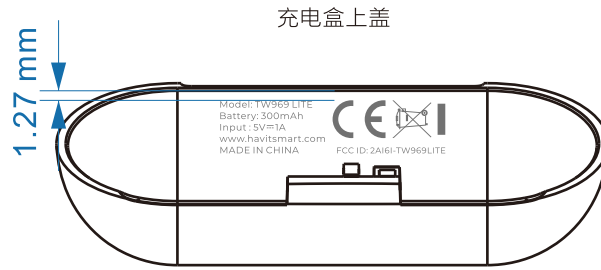

充电盒上盖

7.6mm x 7.6mm  
丝印PANTONE 871 C (哑UV油墨)  
居中

充电盒上盖

29.8mm x 7mm  
镭雕  
左右居中