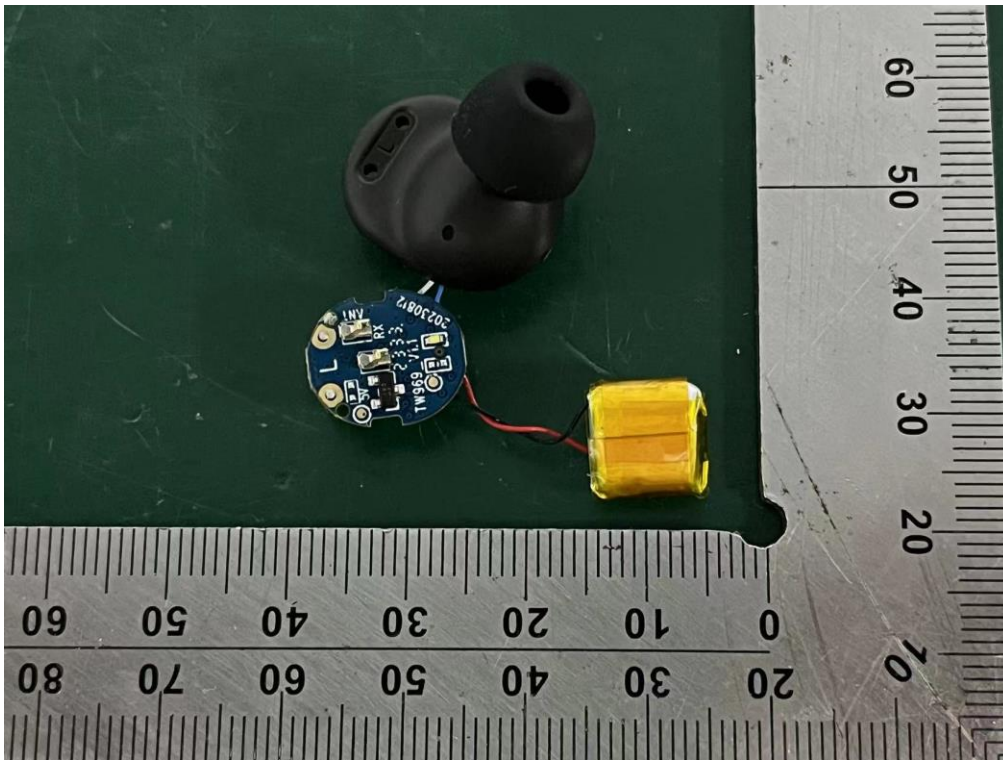

Internal photos  
M/N: TW969 LITE

Bluetooth  
antenna

Internal photos  
M/N: TW969 LITE

Internal photos  
M/N: TW969 LITE