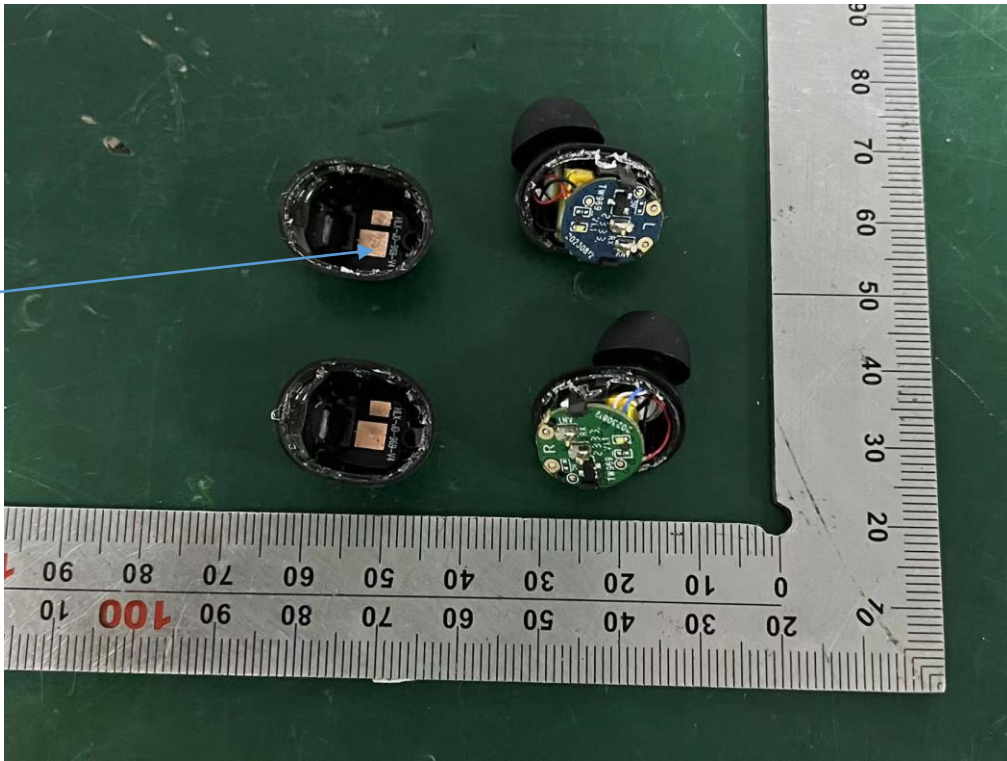

Internal photos  
M/N: TW969 LITE

Bluetooth  
antenna

Internal photos  
M/N: TW969 LITE

Internal photos  
M/N: TW969 LITE