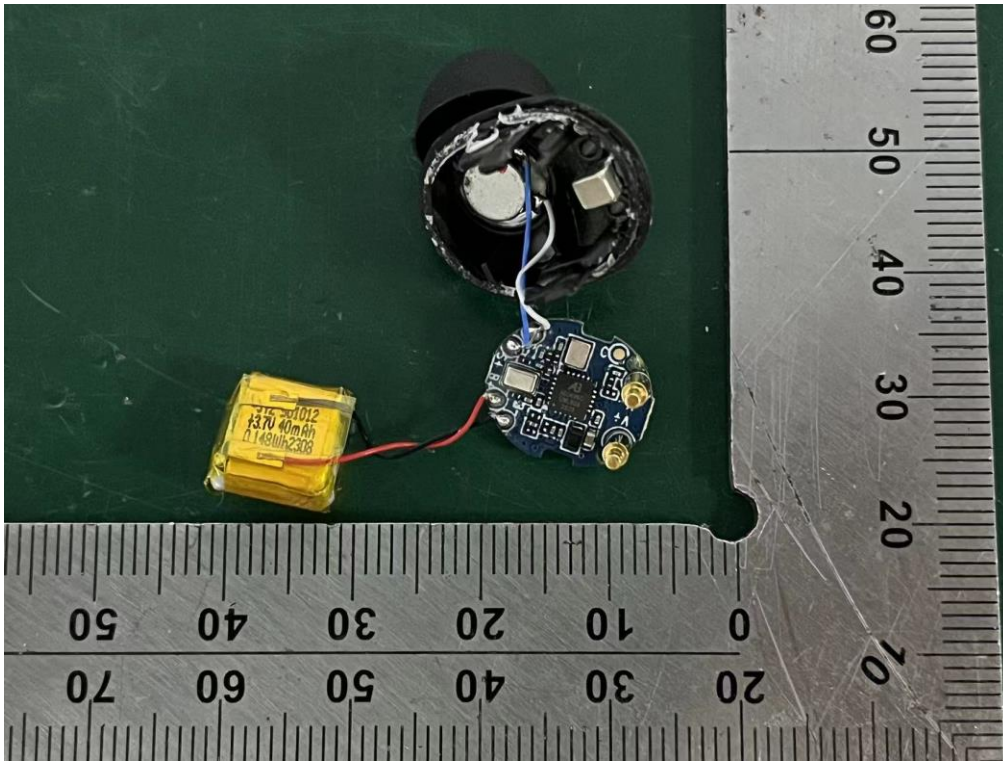

Internal photos  
M/N: TW969 LITE

Bluetooth  
antenna

Internal photos  
M/N: TW969 LITE

Internal photos  
M/N: TW969 LITE