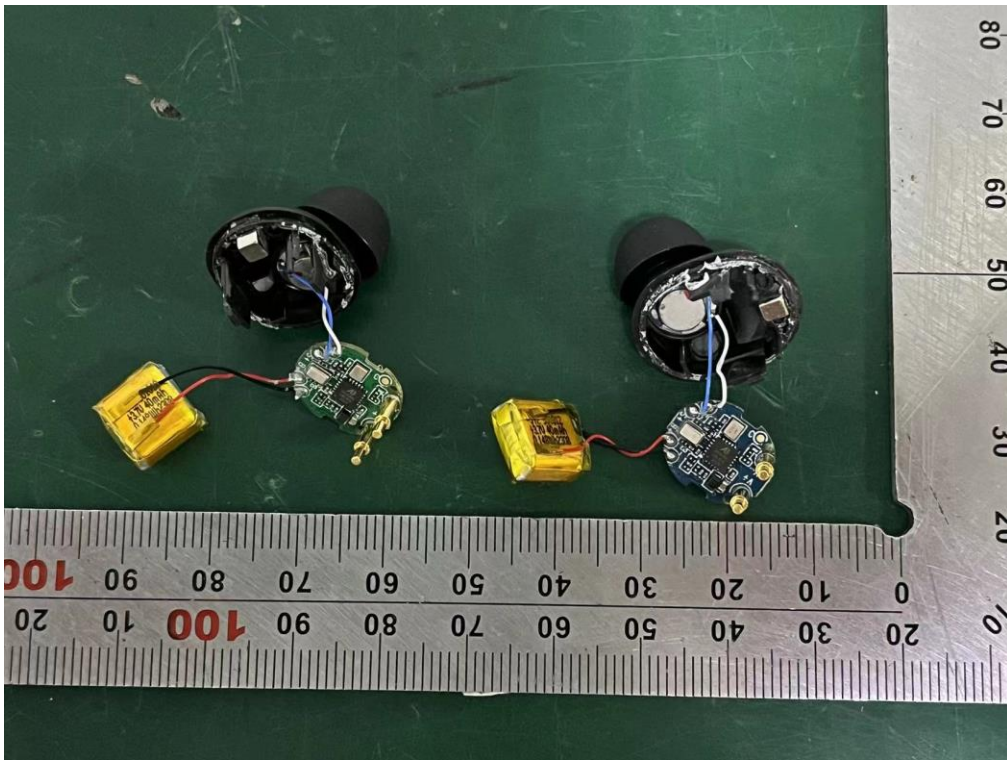

Internal photos  
M/N: TW969 LITE

Bluetooth  
antenna

Internal photos  
M/N: TW969 LITE

Internal photos  
M/N: TW969 LITE