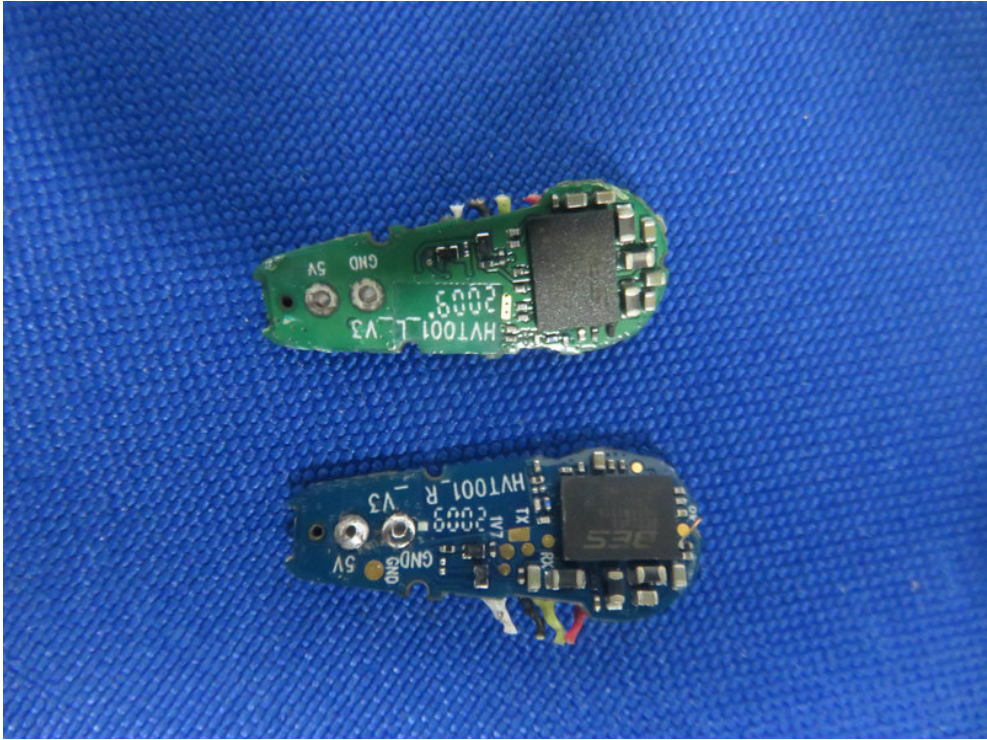

FCC ID:2AI6I-TW915

BT Antenna