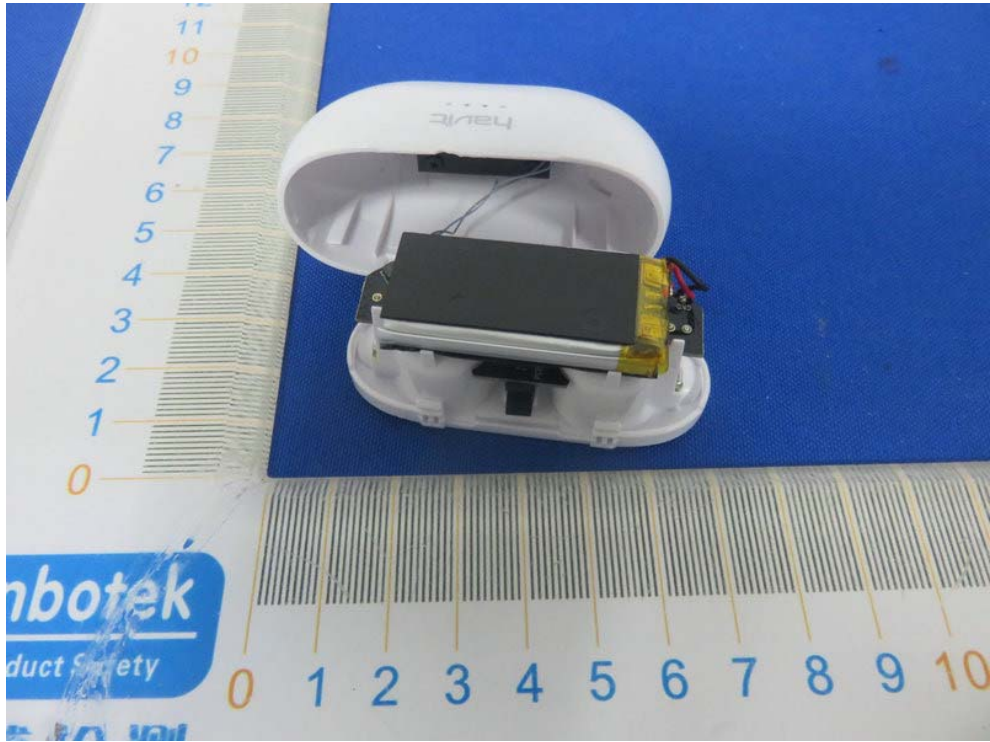

FCC ID:2AI6I-TW915

BT Antenna