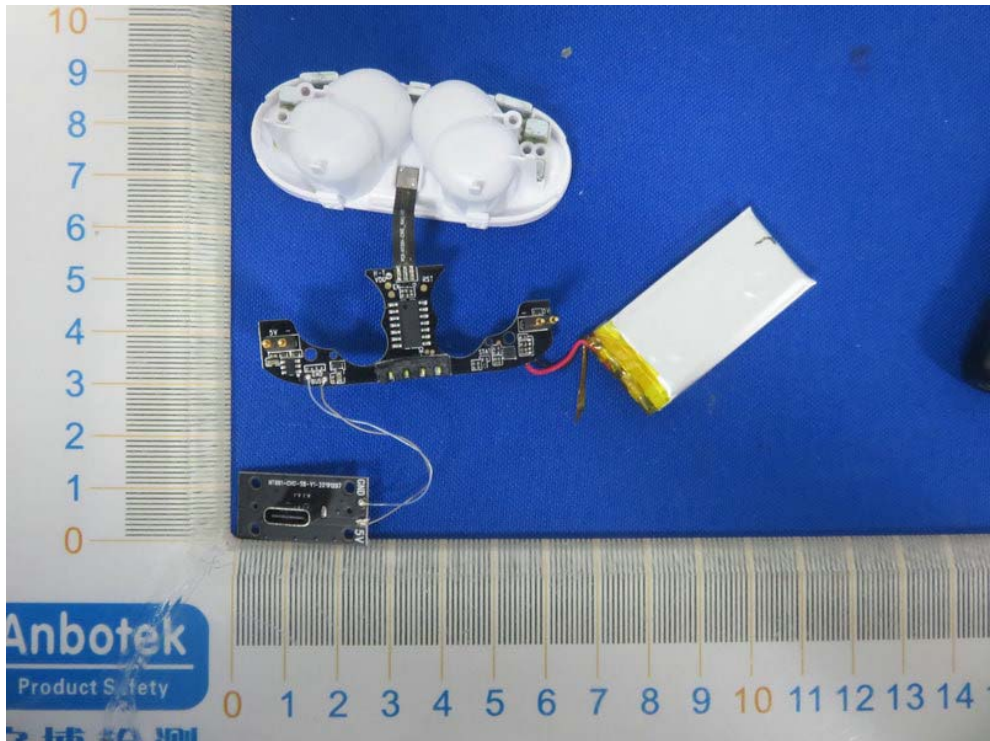

FCC ID:2AI6I-TW915

BT Antenna