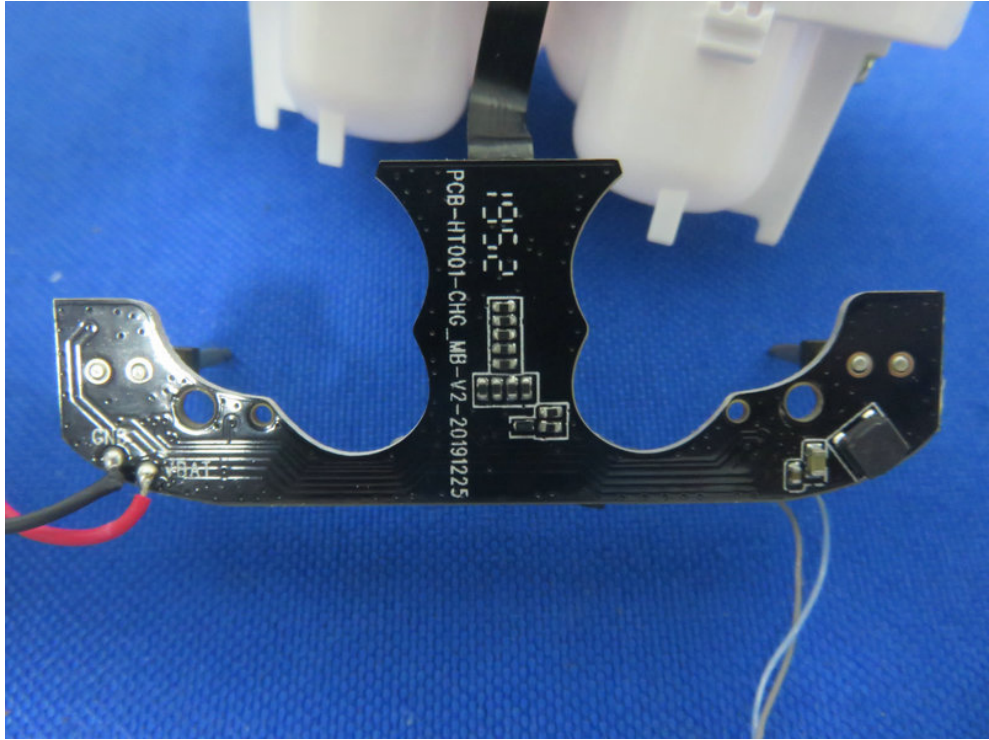

FCC ID:2AI6I-TW915

BT Antenna