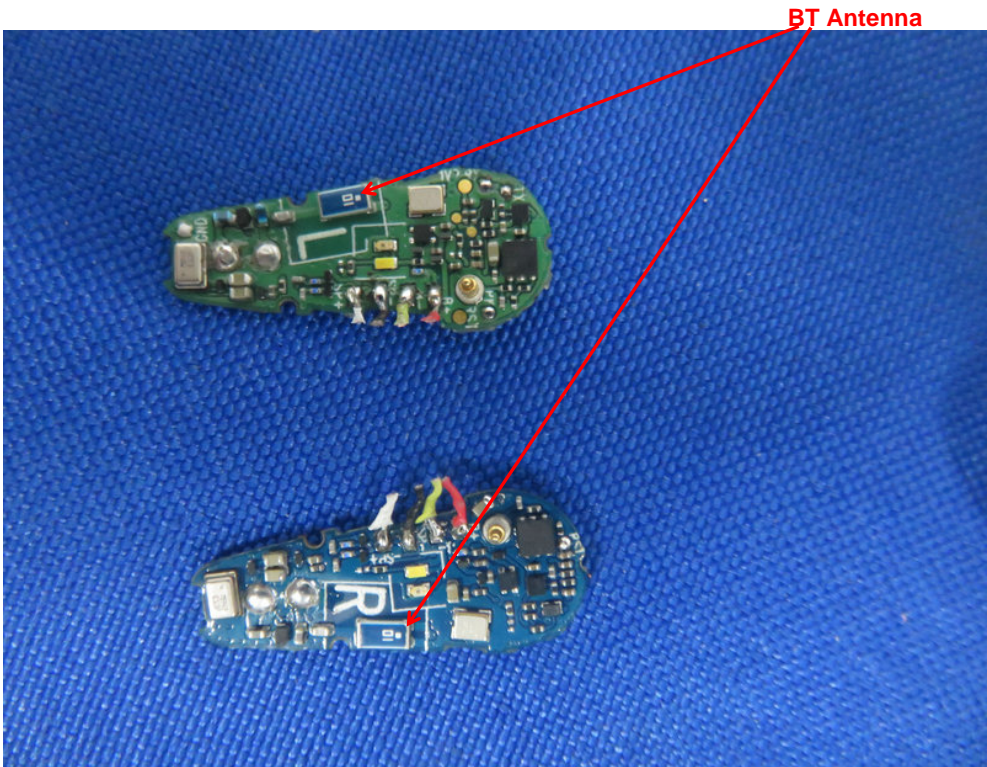

FCC ID:2AI6I-TW915

BT Antenna