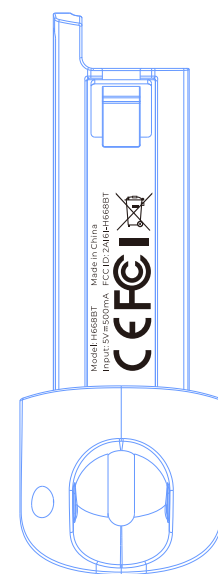

右耳

效果示意图

右耳

注：镭雕  
23.60mm×8.14mm