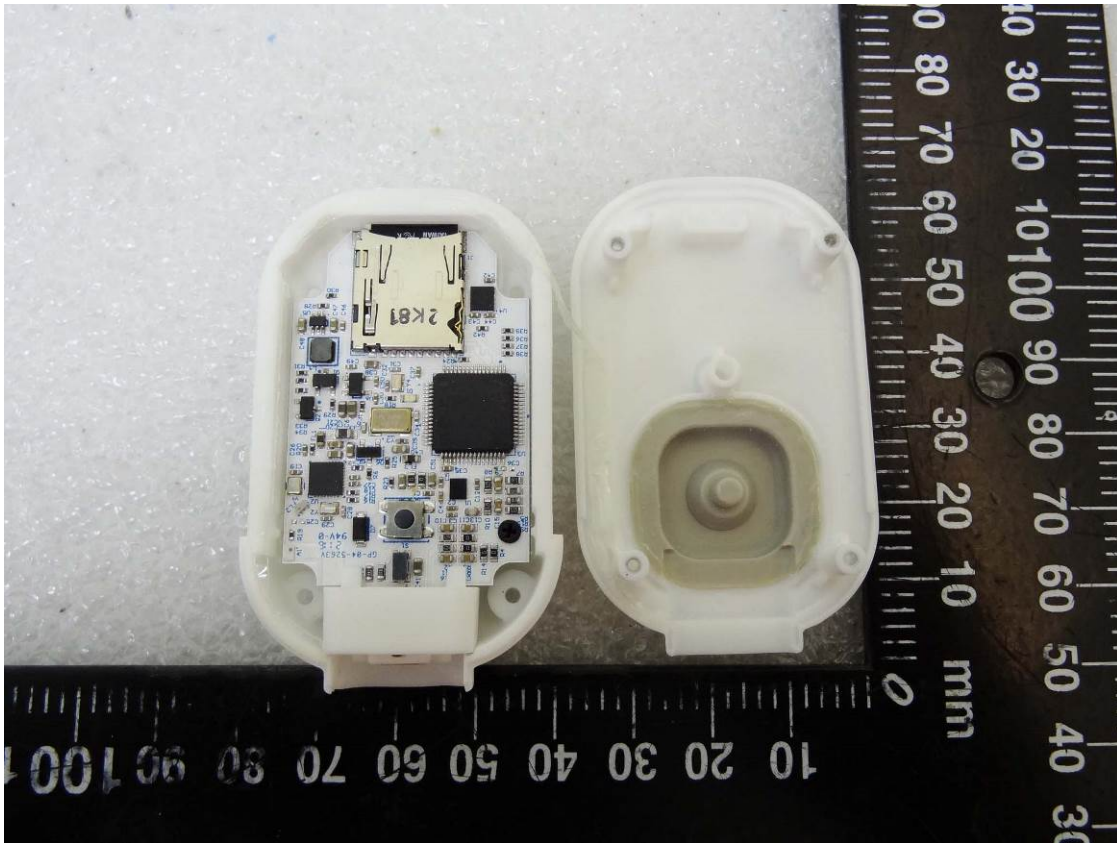

Appendix

Photographs of EUT

of

Product Name

Combo Sensor Module

Model

GA-CM0001

Brand

Aulisa

EUT-1.

EUT-2.

EUT-3.

EUT-4.

EUT-5.

EUT-6.

EUT-7. modular & antenna