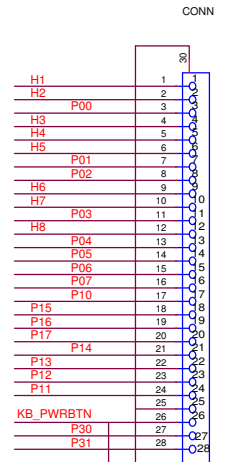

BGA
U1000A

BGA
U1000B

--	--	--	--	--	--

TP9722 1 HP_MIC_IN_P
 TP9723 1 HP_OUT_R_FIL
 TP9725 1 HP_OUT_L_FIL

- TP18200 1 COMBO WLAN_IRQ
- TP18201 1 BT_DEV_WAKE
- TP18202 1 BT_HOST_WAKE
- TP18203 1 WIFI_32K_CLK
- TP18204 1 BT_DEV_EN
- TP18205 1 SDIO2_DATA_0
- TP18206 1 SDIO2_CMD
- TP18207 1 SDIO2_CLK
- TP18208 1 UART_1_BT_RXD
- TP18209 1 UART_1_BT_TXD

CON7_BAT_RCPT_CPL7506
H18079-001

CON6_FPC_MTG2
J9706

CON28_FPC_P10MM_MTG2
J9705