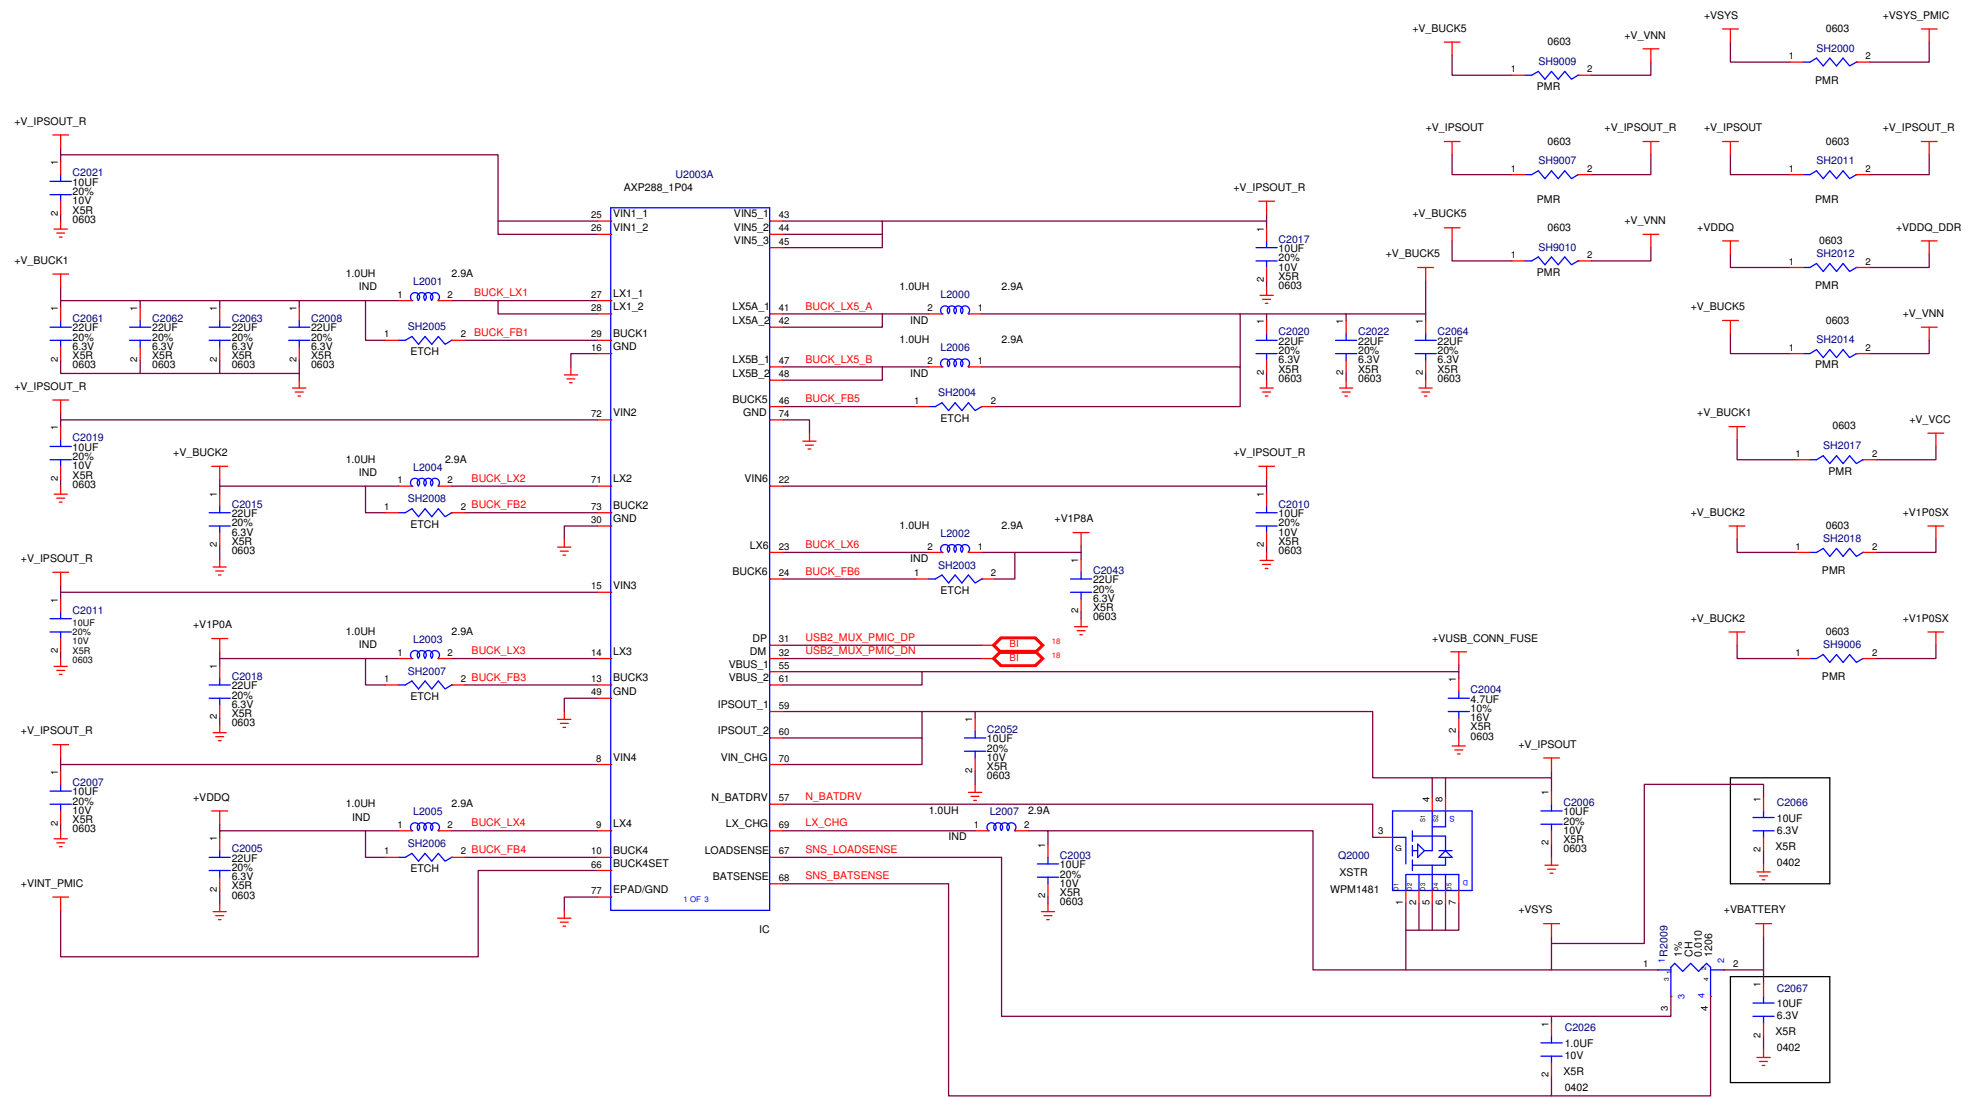

BGA
U1000A

BGA
U1000B

--	--	--	--	--	--

TP9722 1 HP_MIC_IN_P
 TP9723 1 HP_OUT_R_FIL
 TP9725 1 HP_OUT_L_FIL

- TP18200 1 COMBO WLAN_IRQ
- TP18201 1 BT_DEV_WAKE
- TP18202 1 BT_HOST_WAKE
- TP18203 1 WIFI_32K_CLK
- TP18204 1 BT_DEV_EN
- TP18205 1 SDIO2_DATA_0
- TP18206 1 SDIO2_CMD
- TP18207 1 SDIO2_CLK
- TP18208 1 UART_1_BT_RXD
- TP18209 1 UART_1_BT_TXD

CON7_BAT_RCPT_CPL7506
H18079-001

CON6_FPC_MTG2
J9706

CON28_FPC_P10MM_MTG2
J9705