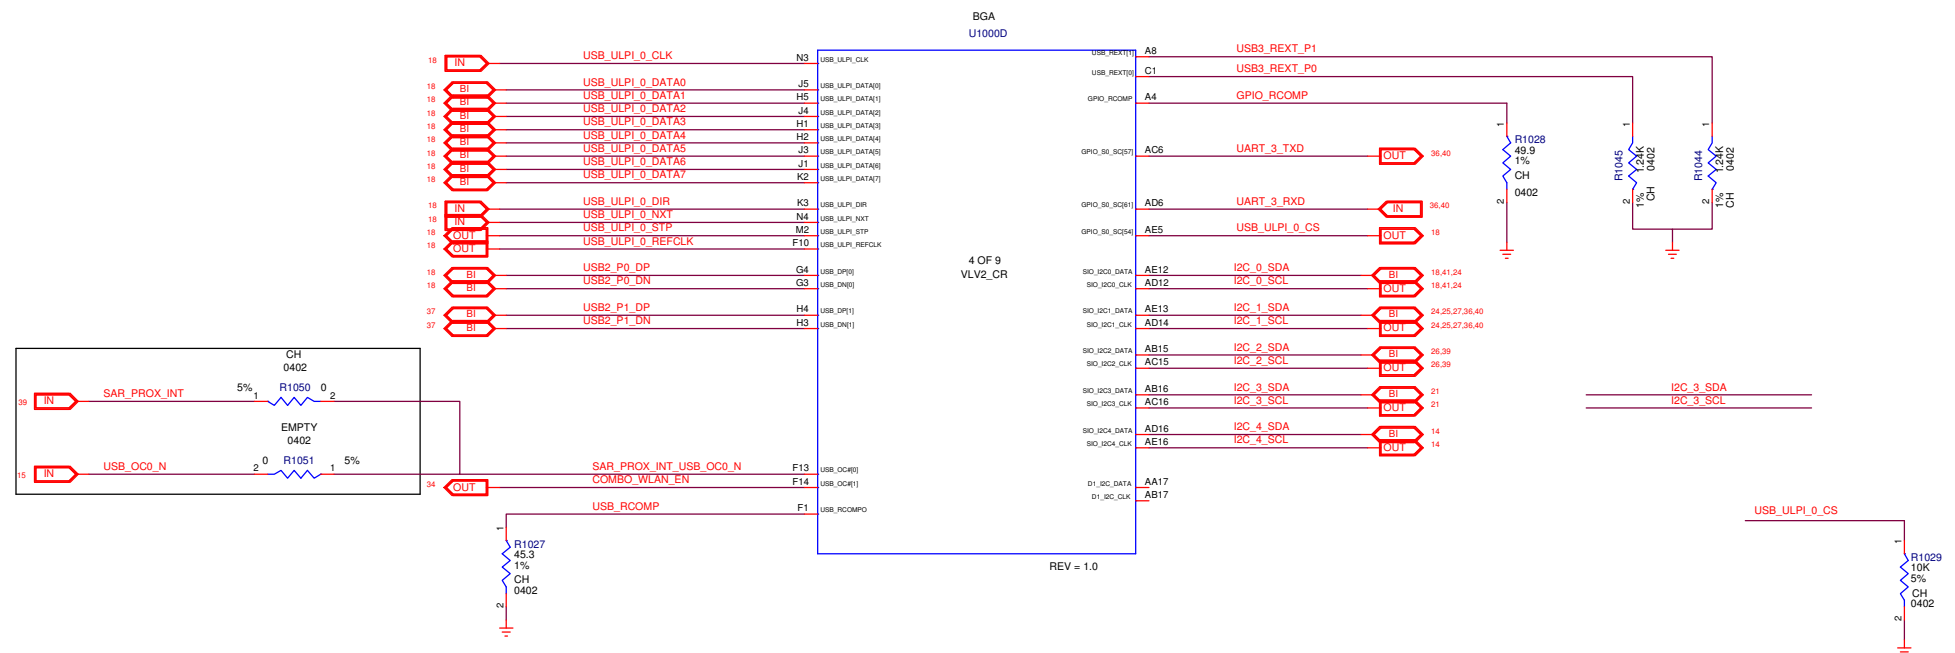

BGA
U1000A

BGA
U1000B

--	--	--	--	--	--

TP9722 1 HP_MIC_IN_P
 TP9723 1 HP_OUT_R_FIL
 TP9725 1 HP_OUT_L_FIL

- TP18200 1 COMBO WLAN_IRQ
- TP18201 1 BT_DEV_WAKE
- TP18202 1 BT_HOST_WAKE
- TP18203 1 WIFI_32K_CLK
- TP18204 1 BT_DEV_EN
- TP18205 1 SDIO2_DATA_0
- TP18206 1 SDIO2_CMD
- TP18207 1 SDIO2_CLK
- TP18208 1 UART_1_BT_RXD
- TP18209 1 UART_1_BT_TXD

CON7_BAT_RCPT_CPL7506
H18079-001

CON6_FPC_MTG2
J9706

CON28_FPC_P10MM_MTG2
J9705