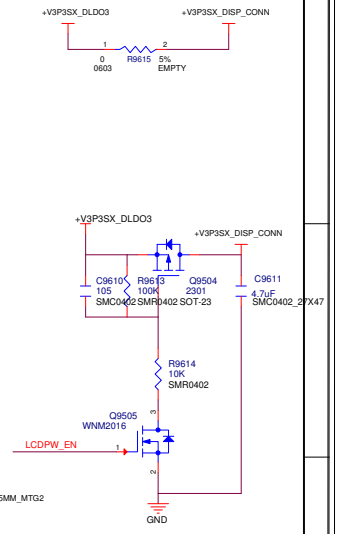

BGA
U1000A

BGA
U1000B

--	--	--	--	--	--

TP9722 1 HP_MIC_IN_P
 TP9723 1 HP_OUT_R_FIL
 TP9725 1 HP_OUT_L_FIL

- TP18200 1 COMBO WLAN_IRQ
- TP18201 1 BT_DEV_WAKE
- TP18202 1 BT_HOST_WAKE
- TP18203 1 WIFI_32K_CLK
- TP18204 1 BT_DEV_EN
- TP18205 1 SDIO2_DATA_0
- TP18206 1 SDIO2_CMD
- TP18207 1 SDIO2_CLK
- TP18208 1 UART_1_BT_RXD
- TP18209 1 UART_1_BT_TXD

CON7_BAT_RCPT_CPL7506
H18079-001

CON6_FPC_MTG2
J9706

CON28_FPC_P10MM_MTG2
J9705