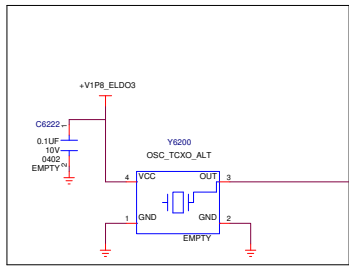

BGA
U1000A

BGA
U1000B

--	--	--	--	--	--

TP9722 1 HP_MIC_IN_P
 TP9723 1 HP_OUT_R_FIL
 TP9725 1 HP_OUT_L_FIL

- TP18200 1 COMBO WLAN_IRQ
- TP18201 1 BT_DEV_WAKE
- TP18202 1 BT_HOST_WAKE
- TP18203 1 WIFI_32K_CLK
- TP18204 1 BT_DEV_EN
- TP18205 1 SDIO2_DATA_0
- TP18206 1 SDIO2_CMD
- TP18207 1 SDIO2_CLK
- TP18208 1 UART_1_BT_RXD
- TP18209 1 UART_1_BT_TXD

CON7_BAT_RCPT_CPL7506
H18079-001

CON6_FPC_MTG2
J9706

CON28_FPC_P10MM_MTG2
J9705