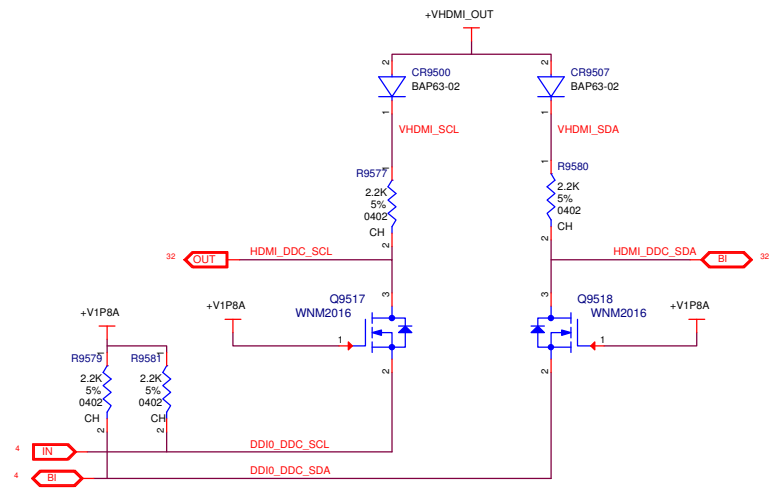

BGA
U1000A

BGA
U1000B

--	--	--	--	--	--

TP9722 1 HP_MIC_IN_P
 TP9723 1 HP_OUT_R_FIL
 TP9725 1 HP_OUT_L_FIL

- TP18200 1 COMBO WLAN_IRQ
- TP18201 1 BT_DEV_WAKE
- TP18202 1 BT_HOST_WAKE
- TP18203 1 WIFI_32K_CLK
- TP18204 1 BT_DEV_EN
- TP18205 1 SDIO2_DATA_0
- TP18206 1 SDIO2_CMD
- TP18207 1 SDIO2_CLK
- TP18208 1 UART_1_BT_RXD
- TP18209 1 UART_1_BT_TXD

CON7_BAT_RCPT_CPL7506
H18079-001

CON6_FPC_MTG2
J9706

CON28_FPC_P10MM_MTG2
J9705