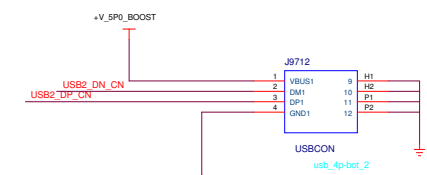

BGA
U1000A

BGA
U1000B

--	--	--	--	--	--

TP9722 1 HP_MIC_IN_P
 TP9723 1 HP_OUT_R_FIL
 TP9725 1 HP_OUT_L_FIL

- TP18200 1 COMBO WLAN_IRQ
- TP18201 1 BT_DEV_WAKE
- TP18202 1 BT_HOST_WAKE
- TP18203 1 WIFI_32K_CLK
- TP18204 1 BT_DEV_EN
- TP18205 1 SDIO2_DATA_0
- TP18206 1 SDIO2_CMD
- TP18207 1 SDIO2_CLK
- TP18208 1 UART_1_BT_RXD
- TP18209 1 UART_1_BT_TXD

CON7_BAT_RCPT_CPL7506
H18079-001

CON6_FPC_MTG2
J9706

CON28_FPC_P10MM_MTG2
J9705