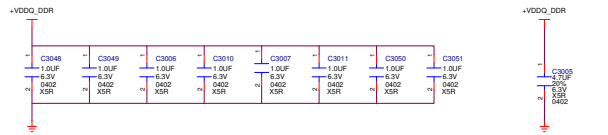

BGA
U1000A

BGA
U1000B

--	--	--	--	--	--

TP9722 1 HP_MIC_IN_P
 TP9723 1 HP_OUT_R_FIL
 TP9725 1 HP_OUT_L_FIL

- TP18200 1 COMBO WLAN_IRQ
- TP18201 1 BT_DEV_WAKE
- TP18202 1 BT_HOST_WAKE
- TP18203 1 WIFI_32K_CLK
- TP18204 1 BT_DEV_EN
- TP18205 1 SDIO2_DATA_0
- TP18206 1 SDIO2_CMD
- TP18207 1 SDIO2_CLK
- TP18208 1 UART_1_BT_RXD
- TP18209 1 UART_1_BT_TXD

CON7_BAT_RCPT_CPL7506
H18079-001

CON6_FPC_MTG2
J9706

CON28_FPC_P10MM_MTG2
J9705