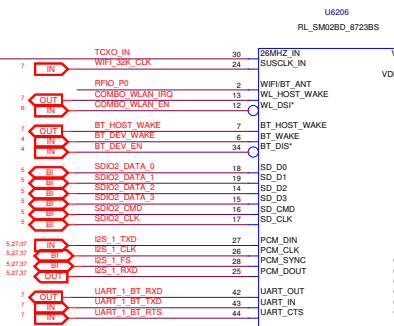

BGA
U1000A

BGA
U1000B

--	--	--	--	--	--

TP9722 1 HP_MIC_IN_P
 TP9723 1 HP_OUT_R_FIL
 TP9725 1 HP_OUT_L_FIL

- TP18200 1 COMBO WLAN_IRQ
- TP18201 1 BT_DEV_WAKE
- TP18202 1 BT_HOST_WAKE
- TP18203 1 WIFI_32K_CLK
- TP18204 1 BT_DEV_EN
- TP18205 1 SDIO2_DATA_0
- TP18206 1 SDIO2_CMD
- TP18207 1 SDIO2_CLK
- TP18208 1 UART_1_BT_RXD
- TP18209 1 UART_1_BT_TXD

CON7_BAT_RCPT_CPL7506
H18079-001

CON6_FPC_MTG2
J9706

CON28_FPC_P10MM_MTG2
J9705