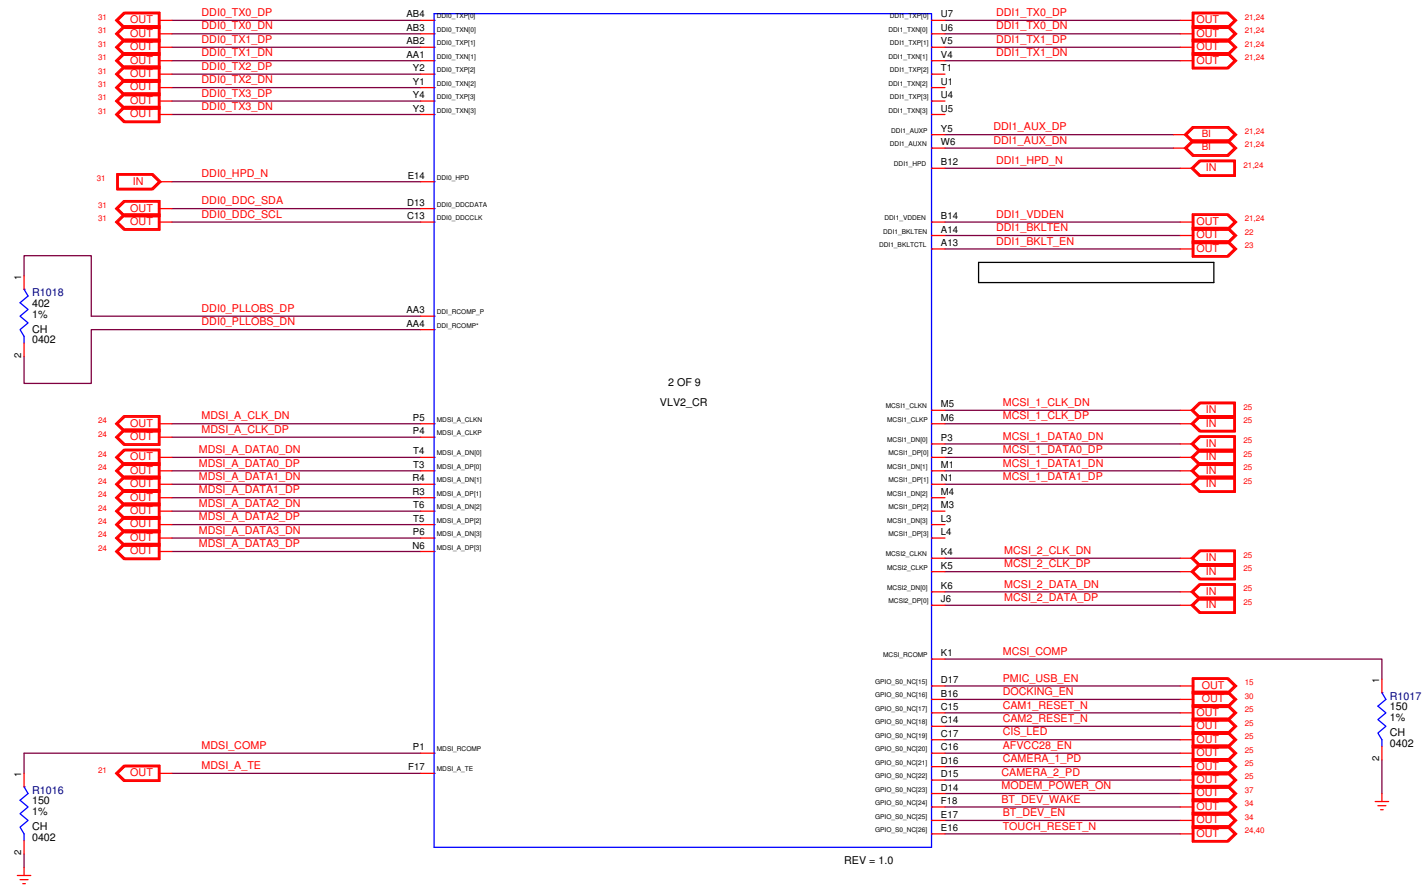

BGA
U1000A

BGA
U1000B

--	--	--	--	--	--

TP9722 1 HP_MIC_IN_P
 TP9723 1 HP_OUT_R_FIL
 TP9725 1 HP_OUT_L_FIL

- TP18200 1 COMBO WLAN_IRQ
- TP18201 1 BT_DEV_WAKE
- TP18202 1 BT_HOST_WAKE
- TP18203 1 WIFI_32K_CLK
- TP18204 1 BT_DEV_EN
- TP18205 1 SDIO2_DATA_0
- TP18206 1 SDIO2_CMD
- TP18207 1 SDIO2_CLK
- TP18208 1 UART_1_BT_RXD
- TP18209 1 UART_1_BT_TXD

CON7_BAT_RCPT_CPL7506
H18079-001

CON6_FPC_MTG2
J9706

CON28_FPC_P10MM_MTG2
J9705