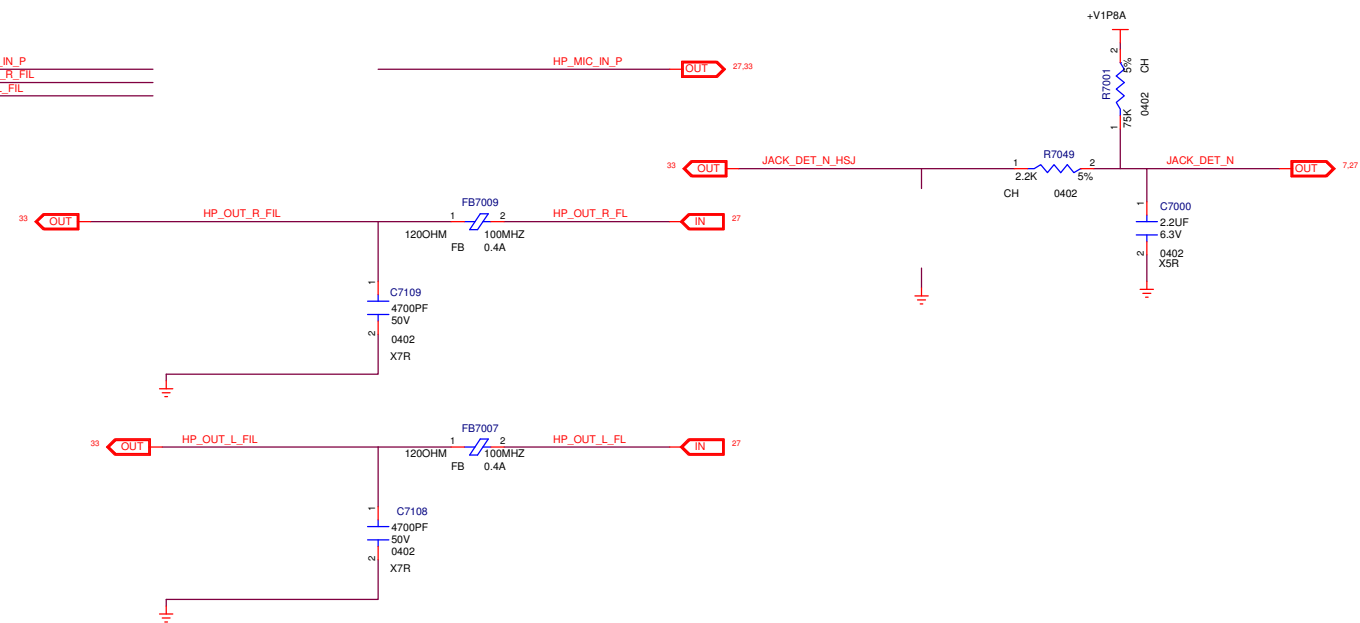

BGA
U1000A

BGA
U1000B

--	--	--	--	--	--

TP9722 1 HP_MIC_IN_P
 TP9723 1 HP_OUT_R_FIL
 TP9725 1 HP_OUT_L_FIL

- TP18200 1 COMBO WLAN_IRQ
- TP18201 1 BT_DEV_WAKE
- TP18202 1 BT_HOST_WAKE
- TP18203 1 WIFI_32K_CLK
- TP18204 1 BT_DEV_EN
- TP18205 1 SDIO2_DATA_0
- TP18206 1 SDIO2_CMD
- TP18207 1 SDIO2_CLK
- TP18208 1 UART_1_BT_RXD
- TP18209 1 UART_1_BT_TXD

CON7_BAT_RCPT_CPL7506
H18079-001

CON6_FPC_MTG2
J9706

CON28_FPC_P10MM_MTG2
J9705