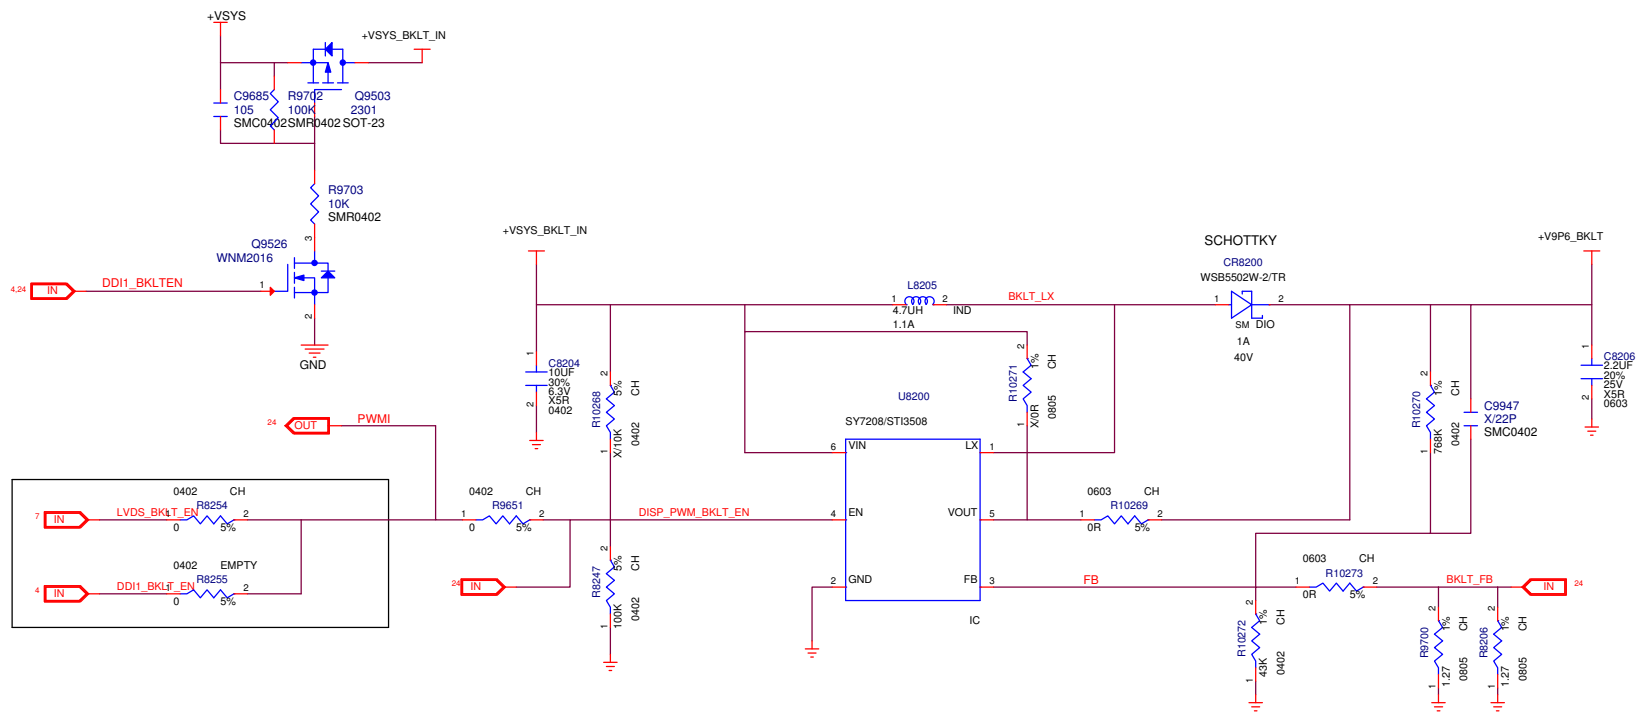

BGA
U1000A

BGA
U1000B

--	--	--	--	--	--

TP9722 1 HP_MIC_IN_P
 TP9723 1 HP_OUT_R_FIL
 TP9725 1 HP_OUT_L_FIL

- TP18200 1 COMBO WLAN_IRQ
- TP18201 1 BT_DEV_WAKE
- TP18202 1 BT_HOST_WAKE
- TP18203 1 WIFI_32K_CLK
- TP18204 1 BT_DEV_EN
- TP18205 1 SDIO2_DATA_0
- TP18206 1 SDIO2_CMD
- TP18207 1 SDIO2_CLK
- TP18208 1 UART_1_BT_RXD
- TP18209 1 UART_1_BT_TXD

CON7_BAT_RCPT_CPL7506
H18079-001

CON6_FPC_MTG2
J9706

CON28_FPC_P10MM_MTG2
J9705