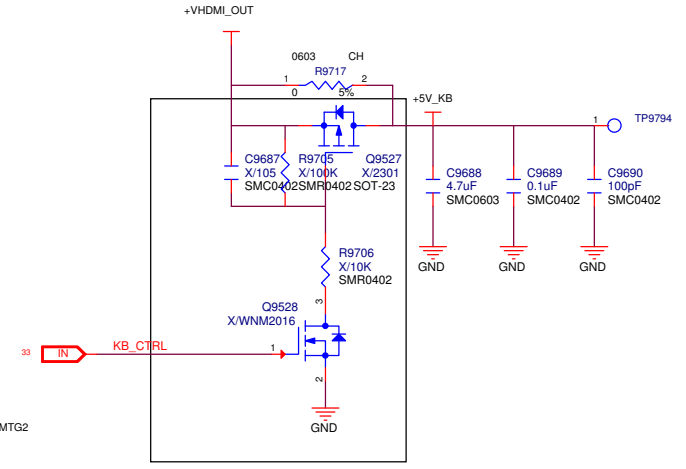

BGA
U1000A

BGA
U1000B

--	--	--	--	--	--

TP9722 1 HP_MIC_IN_P
 TP9723 1 HP_OUT_R_FIL
 TP9725 1 HP_OUT_L_FIL

- TP18200 1 COMBO WLAN_IRQ
- TP18201 1 BT_DEV_WAKE
- TP18202 1 BT_HOST_WAKE
- TP18203 1 WIFI_32K_CLK
- TP18204 1 BT_DEV_EN
- TP18205 1 SDIO2_DATA_0
- TP18206 1 SDIO2_CMD
- TP18207 1 SDIO2_CLK
- TP18208 1 UART_1_BT_RXD
- TP18209 1 UART_1_BT_TXD

CON7_BAT_RCPT_CPL7506
H18079-001

CON6_FPC_MTG2
J9706

CON28_FPC_P10MM_MTG2
J9705