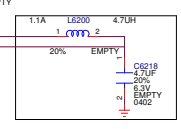

BGA
U1000A

BGA
U1000B

--	--	--	--	--	--

TP9722 1 HP_MIC_IN_P
 TP9723 1 HP_OUT_R_FIL
 TP9725 1 HP_OUT_L_FIL

- TP18200 1 COMBO WLAN_IRQ
- TP18201 1 BT_DEV_WAKE
- TP18202 1 BT_HOST_WAKE
- TP18203 1 WIFI_32K_CLK
- TP18204 1 BT_DEV_EN
- TP18205 1 SDIO2_DATA_0
- TP18206 1 SDIO2_CMD
- TP18207 1 SDIO2_CLK
- TP18208 1 UART_1_BT_RXD
- TP18209 1 UART_1_BT_TXD