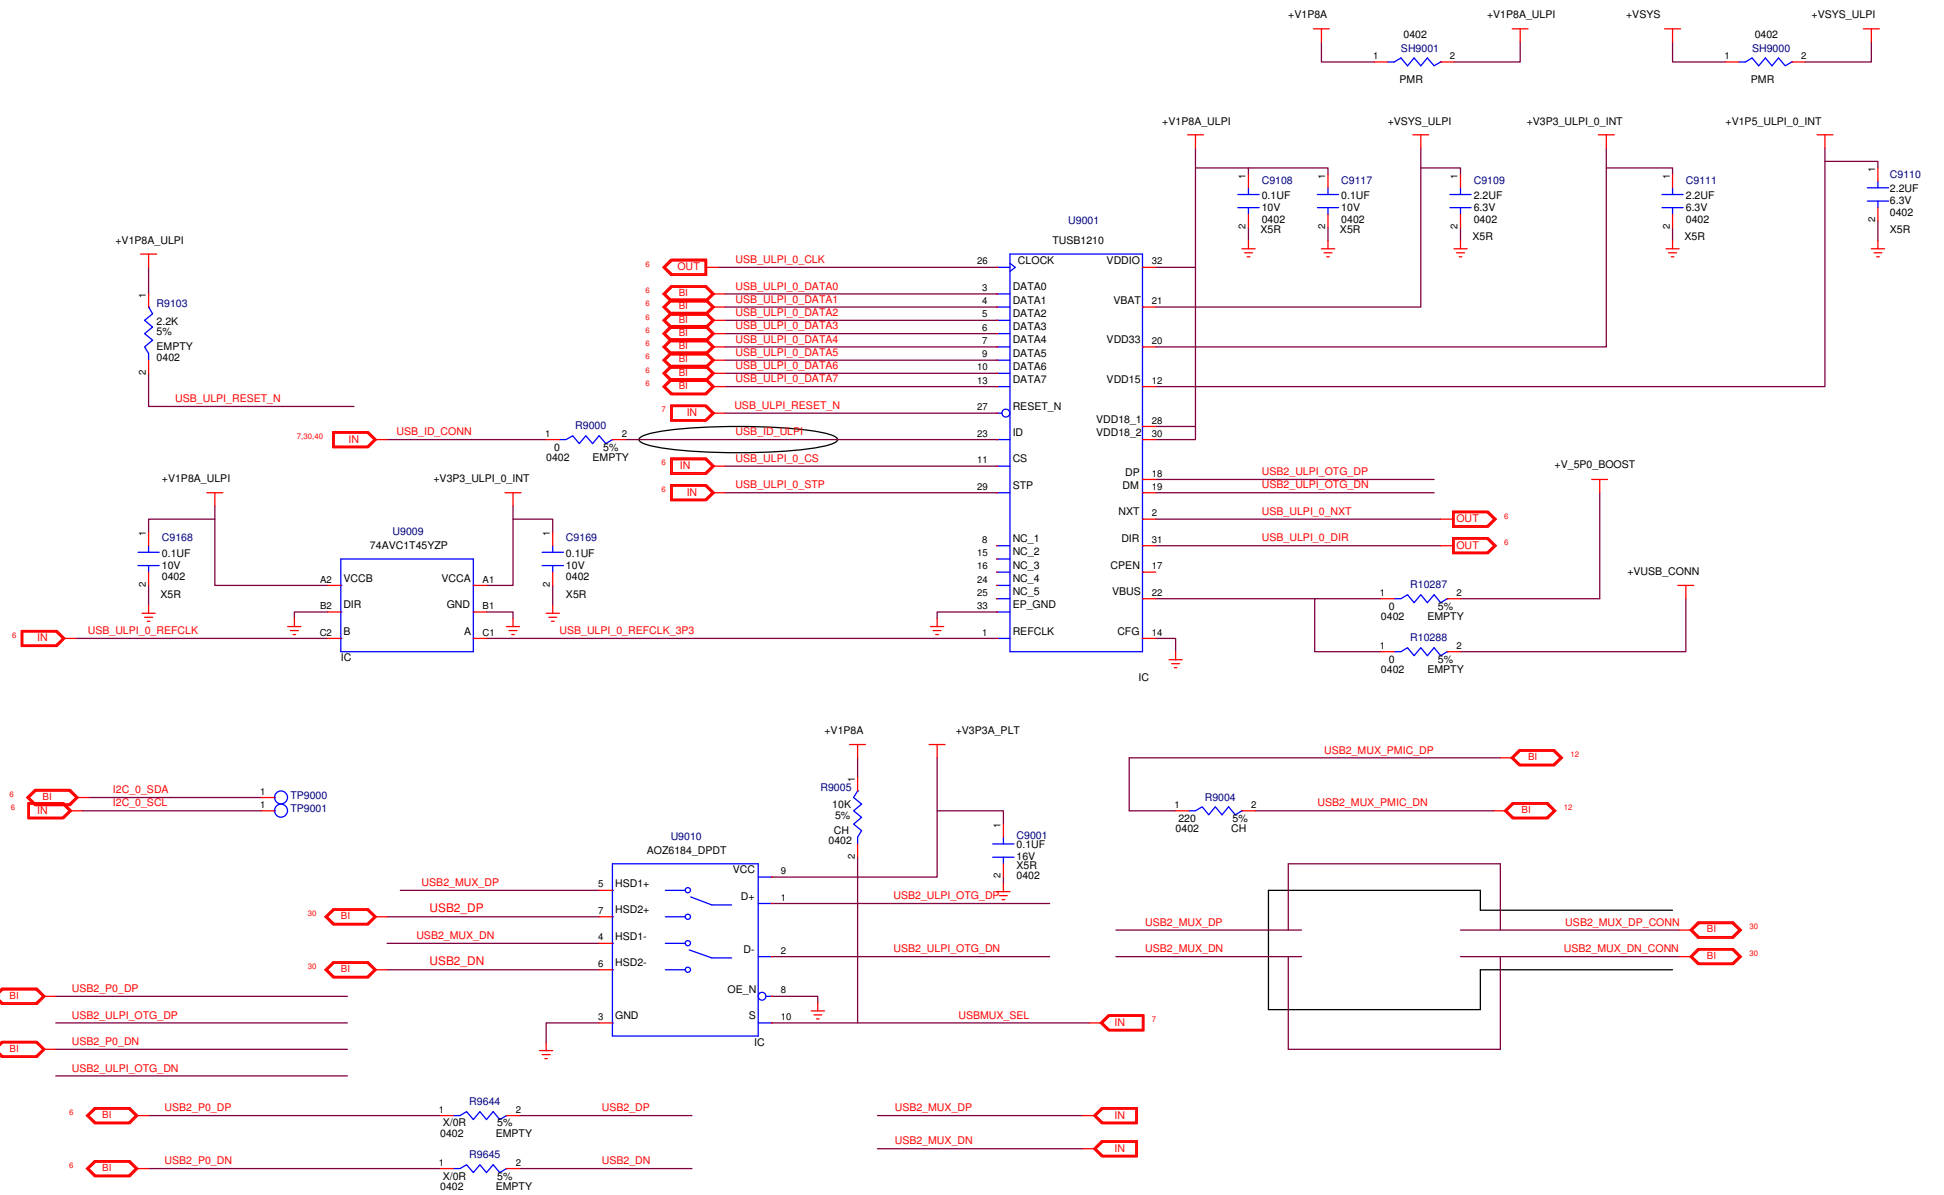

BGA
U1000A

BGA
U1000B

--	--	--	--	--	--

TP9722 1 HP_MIC_IN_P
 TP9723 1 HP_OUT_R_FIL
 TP9725 1 HP_OUT_L_FIL

- TP18200 1 COMBO WLAN_IRQ
- TP18201 1 BT_DEV_WAKE
- TP18202 1 BT_HOST_WAKE
- TP18203 1 WIFI_32K_CLK
- TP18204 1 BT_DEV_EN
- TP18205 1 SDIO2_DATA_0
- TP18206 1 SDIO2_CMD
- TP18207 1 SDIO2_CLK
- TP18208 1 UART_1_BT_RXD
- TP18209 1 UART_1_BT_TXD

CON7_BAT_RCPT_CPL7506
H18079-001

CON6_FPC_MTG2
J9706

CON28_FPC_P10MM_MTG2
J9705