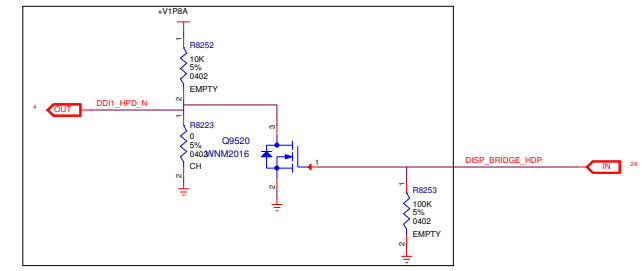

BGA
U1000A

BGA
U1000B

--	--	--	--	--	--

TP9722 1 HP_MIC_IN_P
 TP9723 1 HP_OUT_R_FIL
 TP9725 1 HP_OUT_L_FIL

- TP18200 1 COMBO WLAN_IRQ
- TP18201 1 BT_DEV_WAKE
- TP18202 1 BT_HOST_WAKE
- TP18203 1 WIFI_32K_CLK
- TP18204 1 BT_DEV_EN
- TP18205 1 SDIO2_DATA_0
- TP18206 1 SDIO2_CMD
- TP18207 1 SDIO2_CLK
- TP18208 1 UART_1_BT_RXD
- TP18209 1 UART_1_BT_TXD

CON7_BAT_RCPT_CPL7506
H18079-001

CON6_FPC_MTG2
J9706

CON28_FPC_P10MM_MTG2
J9705