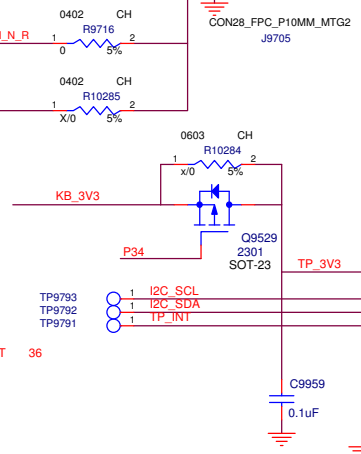

BGA
U1000A

BGA
U1000B

--	--	--	--	--	--

TP9722 1 HP_MIC_IN_P
 TP9723 1 HP_OUT_R_FIL
 TP9725 1 HP_OUT_L_FIL

- TP18200 1 COMBO WLAN_IRQ
- TP18201 1 BT_DEV_WAKE
- TP18202 1 BT_HOST_WAKE
- TP18203 1 WIFI_32K_CLK
- TP18204 1 BT_DEV_EN
- TP18205 1 SDIO2_DATA_0
- TP18206 1 SDIO2_CMD
- TP18207 1 SDIO2_CLK
- TP18208 1 UART_1_BT_RXD
- TP18209 1 UART_1_BT_TXD

CON7_BAT_RCPT_CPL7506
H18079-001

CON6_FPC_MTG2
J9706

CON28_FPC_P10MM_MTG2
J9705