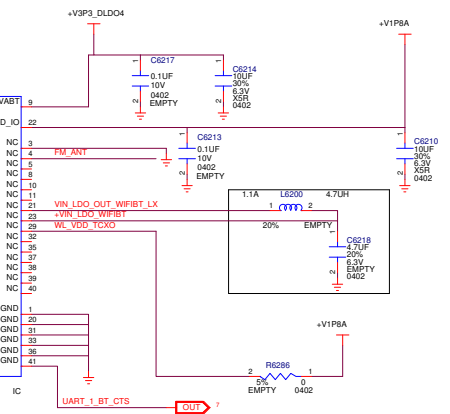

BGA
U1000A

BGA
U1000B

--	--	--	--	--	--

TP9722 1 HP_MIC_IN_P
 TP9723 1 HP_OUT_R_FIL
 TP9725 1 HP_OUT_L_FIL

- TP18200 1 COMBO WLAN_IRQ
- TP18201 1 BT_DEV_WAKE
- TP18202 1 BT_HOST_WAKE
- TP18203 1 WIFI_32K_CLK
- TP18204 1 BT_DEV_EN
- TP18205 1 SDIO2_DATA_0
- TP18206 1 SDIO2_CMD
- TP18207 1 SDIO2_CLK
- TP18208 1 UART_1_BT_RXD
- TP18209 1 UART_1_BT_TXD

CON7_BAT_RCPT_CPL7506
H18079-001

CON6_FPC_MTG2
J9706

CON28_FPC_P10MM_MTG2
J9705