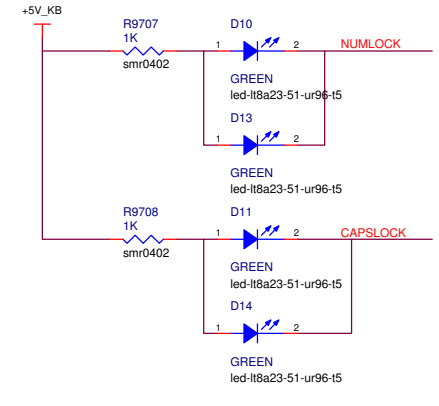

BGA
U1000A

BGA
U1000B

--	--	--	--	--	--

TP9722 1 HP_MIC_IN_P
 TP9723 1 HP_OUT_R_FIL
 TP9725 1 HP_OUT_L_FIL

- TP18200 1 COMBO WLAN_IRQ
- TP18201 1 BT_DEV_WAKE
- TP18202 1 BT_HOST_WAKE
- TP18203 1 WIFI_32K_CLK
- TP18204 1 BT_DEV_EN
- TP18205 1 SDIO2_DATA_0
- TP18206 1 SDIO2_CMD
- TP18207 1 SDIO2_CLK
- TP18208 1 UART_1_BT_RXD
- TP18209 1 UART_1_BT_TXD

CON7_BAT_RCPT_CPL7506
H18079-001

CON6_FPC_MTG2
J9706

CON28_FPC_P10MM_MTG2
J9705