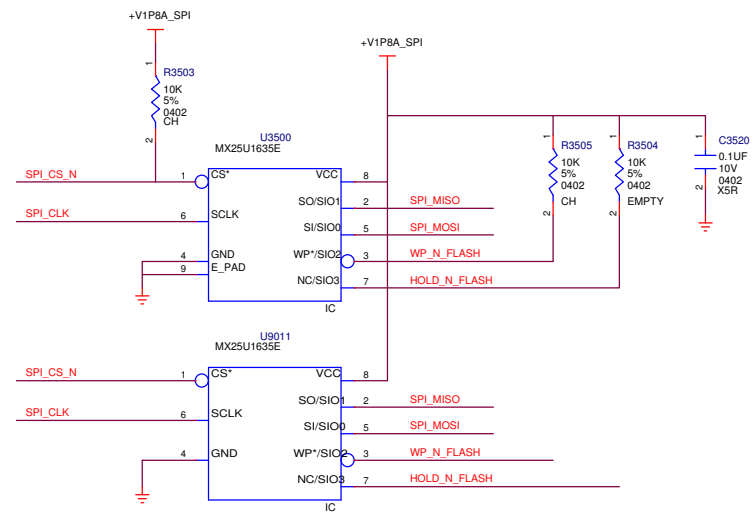

BGA
U1000A

BGA
U1000B

--	--	--	--	--	--

TP9722 1 HP_MIC_IN_P
 TP9723 1 HP_OUT_R_FIL
 TP9725 1 HP_OUT_L_FIL

- TP18200 1 COMBO WLAN_IRQ
- TP18201 1 BT_DEV_WAKE
- TP18202 1 BT_HOST_WAKE
- TP18203 1 WIFI_32K_CLK
- TP18204 1 BT_DEV_EN
- TP18205 1 SDIO2_DATA_0
- TP18206 1 SDIO2_CMD
- TP18207 1 SDIO2_CLK
- TP18208 1 UART_1_BT_RXD
- TP18209 1 UART_1_BT_TXD

CON7_BAT_RCPT_CPL7506
H18079-001

CON6_FPC_MTG2
J9706

CON28_FPC_P10MM_MTG2
J9705