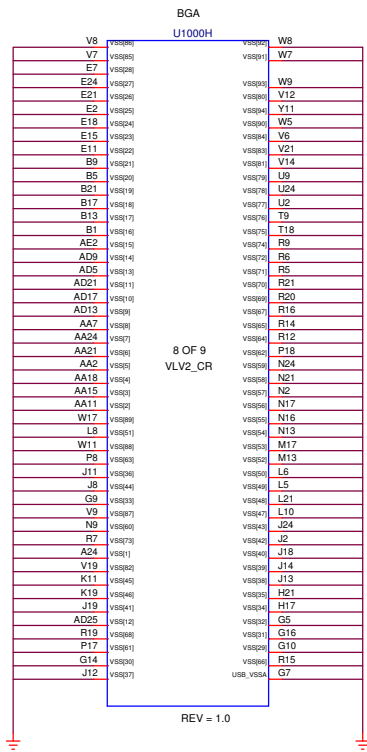

BGA
U1000A

BGA
U1000B

--	--	--	--	--	--

TP9722 1 HP_MIC_IN_P
 TP9723 1 HP_OUT_R_FIL
 TP9725 1 HP_OUT_L_FIL

- TP18200 1 COMBO WLAN_IRQ
- TP18201 1 BT_DEV_WAKE
- TP18202 1 BT_HOST_WAKE
- TP18203 1 WIFI_32K_CLK
- TP18204 1 BT_DEV_EN
- TP18205 1 SDIO2_DATA_0
- TP18206 1 SDIO2_CMD
- TP18207 1 SDIO2_CLK
- TP18208 1 UART_1_BT_RXD
- TP18209 1 UART_1_BT_TXD

CON7_BAT_RCPT_CPL7506
H18079-001

CON6_FPC_MTG2
J9706

CON28_FPC_P10MM_MTG2
J9705