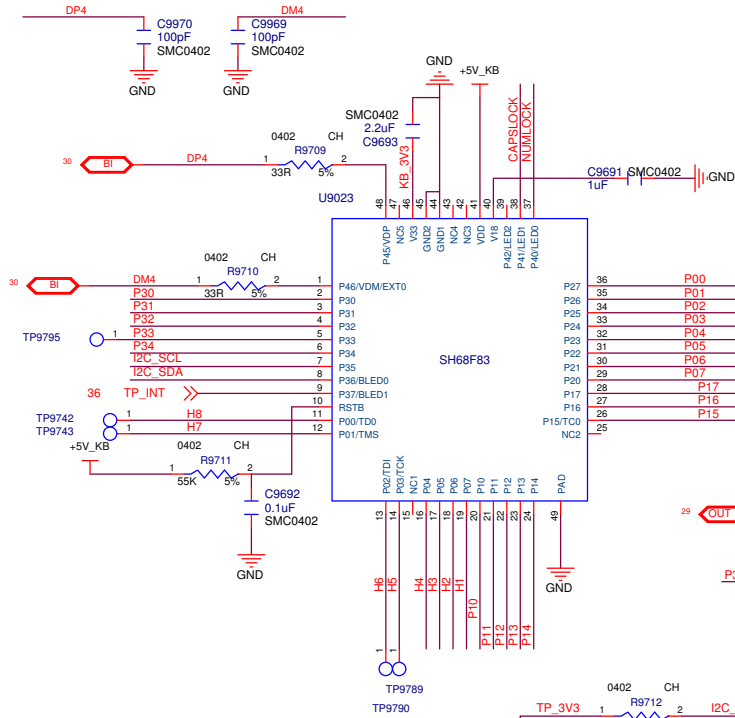

BGA
U1000A

BGA
U1000B

--	--	--	--	--	--

TP9722 1 HP_MIC_IN_P
 TP9723 1 HP_OUT_R_FIL
 TP9725 1 HP_OUT_L_FIL

- TP18200 1 COMBO WLAN_IRQ
- TP18201 1 BT_DEV_WAKE
- TP18202 1 BT_HOST_WAKE
- TP18203 1 WIFI_32K_CLK
- TP18204 1 BT_DEV_EN
- TP18205 1 SDIO2_DATA_0
- TP18206 1 SDIO2_CMD
- TP18207 1 SDIO2_CLK
- TP18208 1 UART_1_BT_RXD
- TP18209 1 UART_1_BT_TXD

CON7_BAT_RCPT_CPL7506
H18079-001

CON6_FPC_MTG2
J9706

CON28_FPC_P10MM_MTG2
J9705