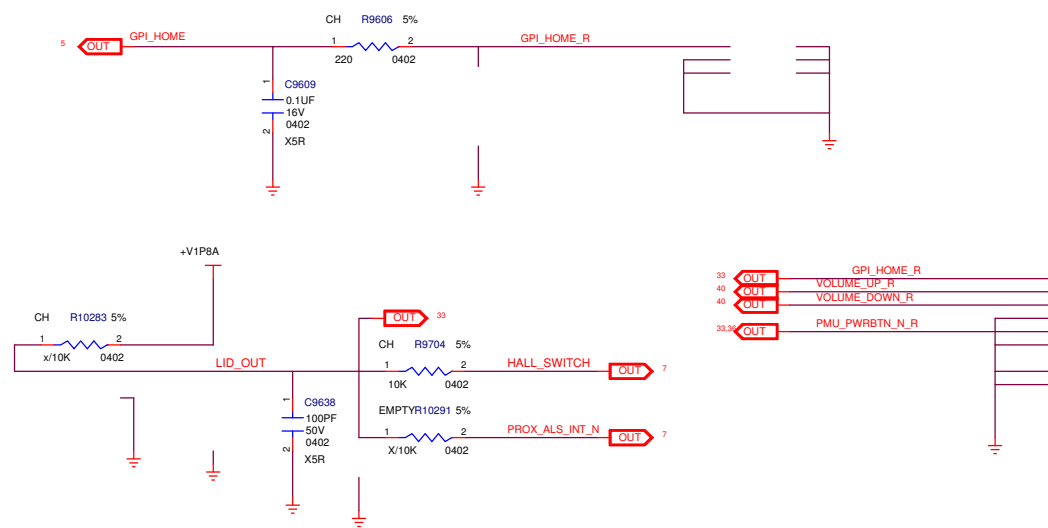

BGA
U1000A

BGA
U1000B

--	--	--	--	--	--

TP9722 1 HP_MIC_IN_P
 TP9723 1 HP_OUT_R_FIL
 TP9725 1 HP_OUT_L_FIL

- TP18200 1 COMBO WLAN_IRQ
- TP18201 1 BT_DEV_WAKE
- TP18202 1 BT_HOST_WAKE
- TP18203 1 WIFI_32K_CLK
- TP18204 1 BT_DEV_EN
- TP18205 1 SDIO2_DATA_0
- TP18206 1 SDIO2_CMD
- TP18207 1 SDIO2_CLK
- TP18208 1 UART_1_BT_RXD
- TP18209 1 UART_1_BT_TXD

CON7_BAT_RCPT_CPL7506
H18079-001

CON6_FPC_MTG2
J9706

CON28_FPC_P10MM_MTG2
J9705