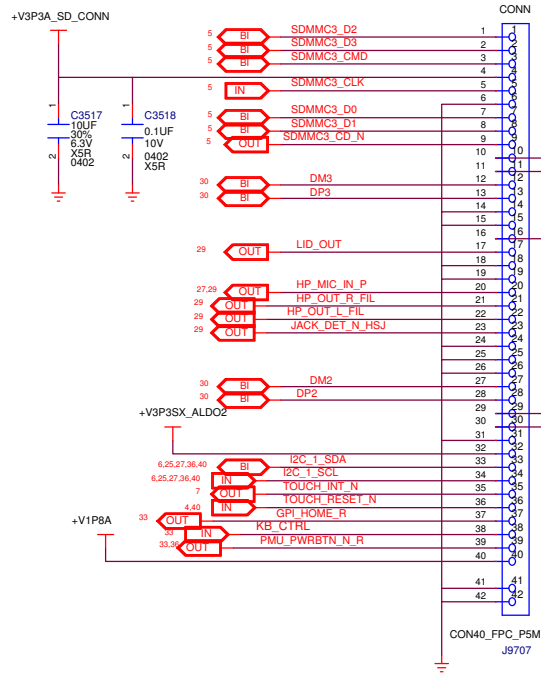

BGA
U1000A

BGA
U1000B

--	--	--	--	--	--

TP9722 1 HP_MIC_IN_P
 TP9723 1 HP_OUT_R_FIL
 TP9725 1 HP_OUT_L_FIL

- TP18200 1 COMBO WLAN_IRQ
- TP18201 1 BT_DEV_WAKE
- TP18202 1 BT_HOST_WAKE
- TP18203 1 WIFI_32K_CLK
- TP18204 1 BT_DEV_EN
- TP18205 1 SDIO2_DATA_0
- TP18206 1 SDIO2_CMD
- TP18207 1 SDIO2_CLK
- TP18208 1 UART_1_BT_RXD
- TP18209 1 UART_1_BT_TXD

CON7_BAT_RCPT_CPL7506
H18079-001

CON6_FPC_MTG2
J9706

CON28_FPC_P10MM_MTG2
J9705