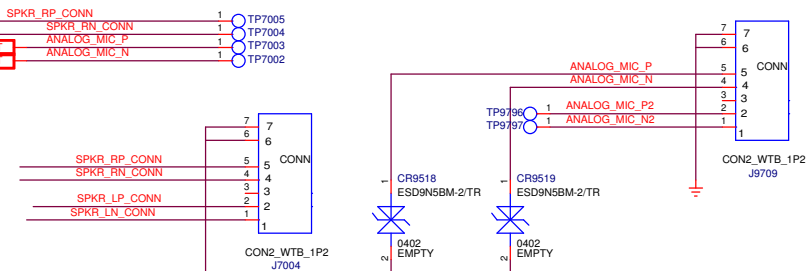

BGA
U1000A

BGA
U1000B

--	--	--	--	--	--

TP9722 1 HP_MIC_IN_P
 TP9723 1 HP_OUT_R_FIL
 TP9725 1 HP_OUT_L_FIL

- TP18200 1 COMBO WLAN_IRQ
- TP18201 1 BT_DEV_WAKE
- TP18202 1 BT_HOST_WAKE
- TP18203 1 WIFI_32K_CLK
- TP18204 1 BT_DEV_EN
- TP18205 1 SDIO2_DATA_0
- TP18206 1 SDIO2_CMD
- TP18207 1 SDIO2_CLK
- TP18208 1 UART_1_BT_RXD
- TP18209 1 UART_1_BT_TXD

CON7_BAT_RCPT_CPL7506
H18079-001

CON6_FPC_MTG2
J9706

CON28_FPC_P10MM_MTG2
J9705