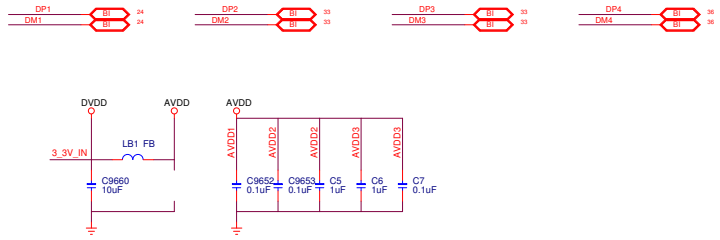

BGA
U1000A

BGA
U1000B

--	--	--	--	--	--

TP9722 1 HP_MIC_IN_P
 TP9723 1 HP_OUT_R_FIL
 TP9725 1 HP_OUT_L_FIL

- TP18200 1 COMBO WLAN_IRQ
- TP18201 1 BT_DEV_WAKE
- TP18202 1 BT_HOST_WAKE
- TP18203 1 WIFI_32K_CLK
- TP18204 1 BT_DEV_EN
- TP18205 1 SDIO2_DATA_0
- TP18206 1 SDIO2_CMD
- TP18207 1 SDIO2_CLK
- TP18208 1 UART_1_BT_RXD
- TP18209 1 UART_1_BT_TXD

CON7_BAT_RCPT_CPL7506
H18079-001

CON6_FPC_MTG2
J9706

CON28_FPC_P10MM_MTG2
J9705