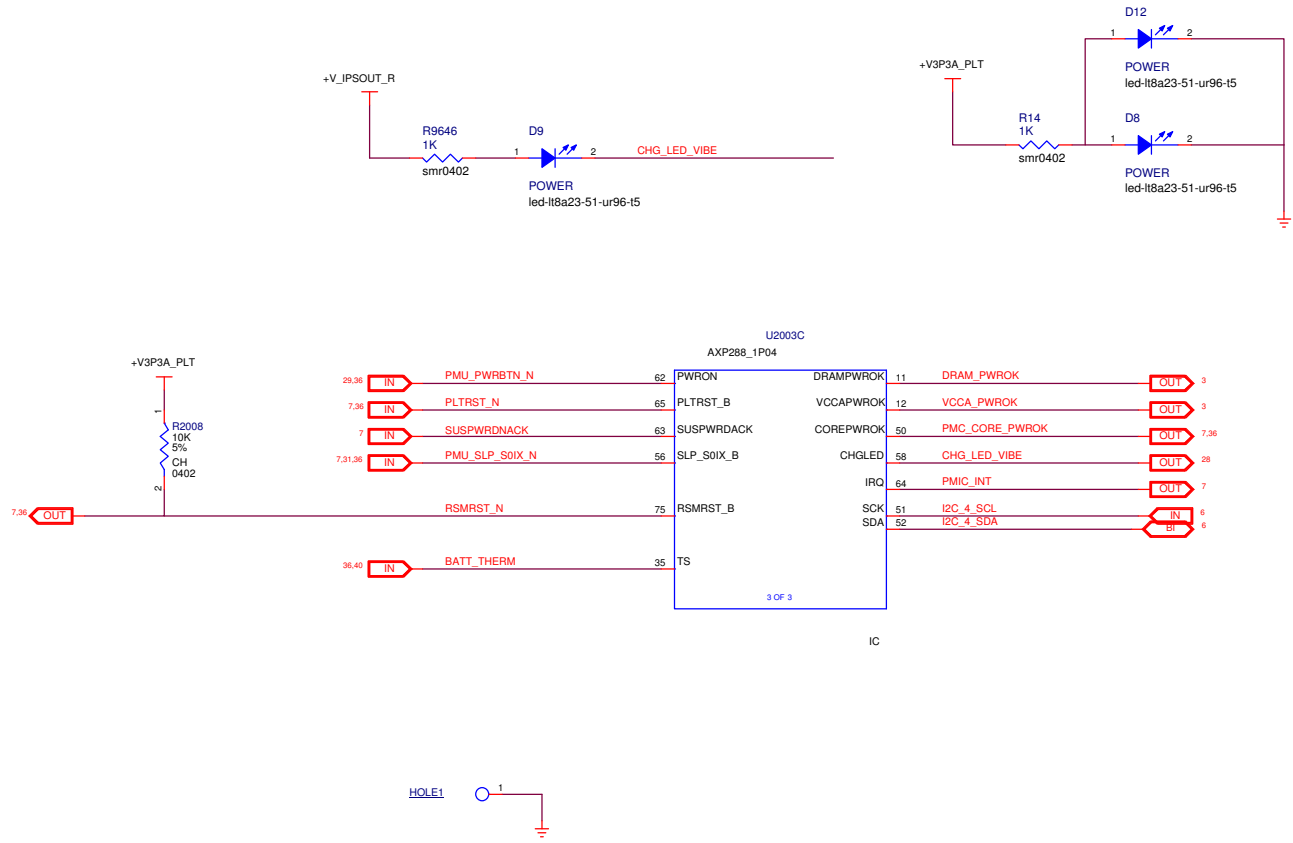

BGA
U1000A

BGA
U1000B

--	--	--	--	--	--

TP9722 1 HP_MIC_IN_P
 TP9723 1 HP_OUT_R_FIL
 TP9725 1 HP_OUT_L_FIL

- TP18200 1 COMBO WLAN_IRQ
- TP18201 1 BT_DEV_WAKE
- TP18202 1 BT_HOST_WAKE
- TP18203 1 WIFI_32K_CLK
- TP18204 1 BT_DEV_EN
- TP18205 1 SDIO2_DATA_0
- TP18206 1 SDIO2_CMD
- TP18207 1 SDIO2_CLK
- TP18208 1 UART_1_BT_RXD
- TP18209 1 UART_1_BT_TXD

CON7_BAT_RCPT_CPL7506
H18079-001

CON6_FPC_MTG2
J9706

CON28_FPC_P10MM_MTG2
J9705