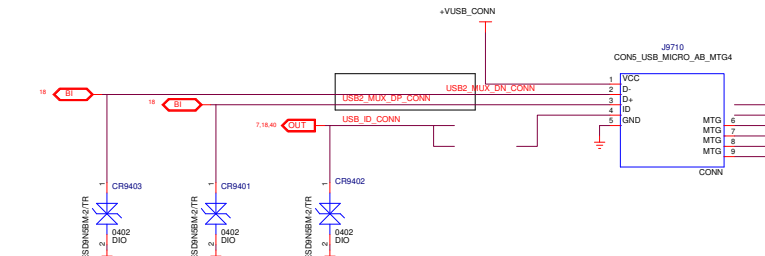

BGA
U1000A

BGA
U1000B

--	--	--	--	--	--

TP9722 1 HP_MIC_IN_P
 TP9723 1 HP_OUT_R_FIL
 TP9725 1 HP_OUT_L_FIL

- TP18200 1 COMBO WLAN_IRQ
- TP18201 1 BT_DEV_WAKE
- TP18202 1 BT_HOST_WAKE
- TP18203 1 WIFI_32K_CLK
- TP18204 1 BT_DEV_EN
- TP18205 1 SDIO2_DATA_0
- TP18206 1 SDIO2_CMD
- TP18207 1 SDIO2_CLK
- TP18208 1 UART_1_BT_RXD
- TP18209 1 UART_1_BT_TXD

CON7_BAT_RCPT_CPL7506
H18079-001

CON6_FPC_MTG2
J9706

CON28_FPC_P10MM_MTG2
J9705