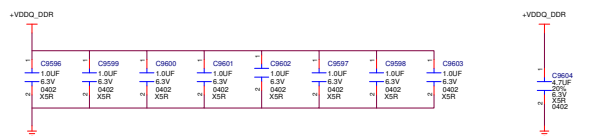

BGA
U1000A

BGA
U1000B

--	--	--	--	--	--

TP9722 1 HP_MIC_IN_P
 TP9723 1 HP_OUT_R_FIL
 TP9725 1 HP_OUT_L_FIL

- TP18200 1 COMBO WLAN_IRQ
- TP18201 1 BT_DEV_WAKE
- TP18202 1 BT_HOST_WAKE
- TP18203 1 WIFI_32K_CLK
- TP18204 1 BT_DEV_EN
- TP18205 1 SDIO2_DATA_0
- TP18206 1 SDIO2_CMD
- TP18207 1 SDIO2_CLK
- TP18208 1 UART_1_BT_RXD
- TP18209 1 UART_1_BT_TXD

CON7_BAT_RCPT_CPL7506
H18079-001

CON6_FPC_MTG2
J9706

CON28_FPC_P10MM_MTG2
J9705