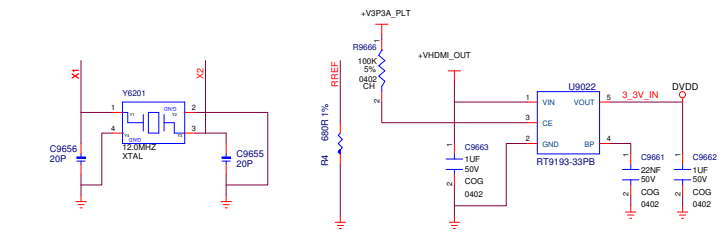

BGA
U1000A

BGA
U1000B

--	--	--	--	--	--

TP9722 1 HP_MIC_IN_P
 TP9723 1 HP_OUT_R_FIL
 TP9725 1 HP_OUT_L_FIL

- TP18200 1 COMBO WLAN_IRQ
- TP18201 1 BT_DEV_WAKE
- TP18202 1 BT_HOST_WAKE
- TP18203 1 WIFI_32K_CLK
- TP18204 1 BT_DEV_EN
- TP18205 1 SDIO2_DATA_0
- TP18206 1 SDIO2_CMD
- TP18207 1 SDIO2_CLK
- TP18208 1 UART_1_BT_RXD
- TP18209 1 UART_1_BT_TXD

CON7_BAT_RCPT_CPL7506
H18079-001

CON6_FPC_MTG2
J9706

CON28_FPC_P10MM_MTG2
J9705