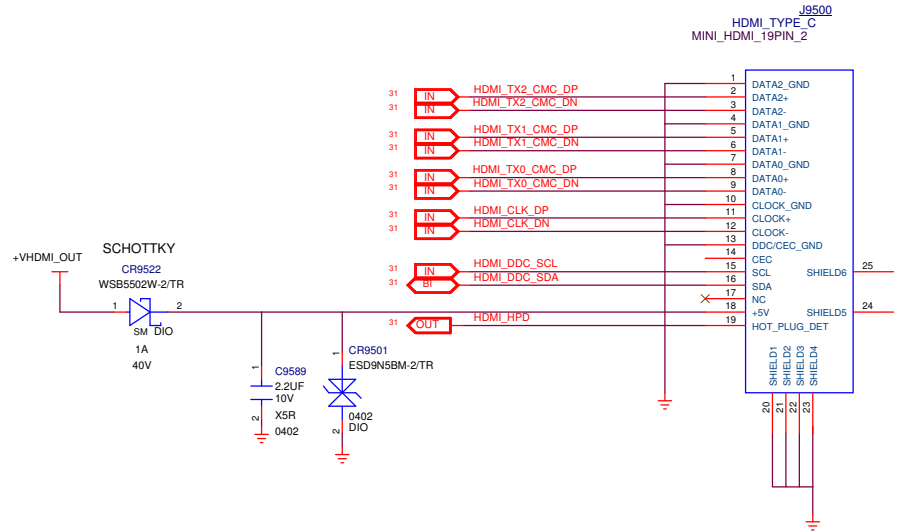

BGA
U1000A

BGA
U1000B

--	--	--	--	--	--

TP9722 1 HP_MIC_IN_P
 TP9723 1 HP_OUT_R_FIL
 TP9725 1 HP_OUT_L_FIL

- TP18200 1 COMBO WLAN_IRQ
- TP18201 1 BT_DEV_WAKE
- TP18202 1 BT_HOST_WAKE
- TP18203 1 WIFI_32K_CLK
- TP18204 1 BT_DEV_EN
- TP18205 1 SDIO2_DATA_0
- TP18206 1 SDIO2_CMD
- TP18207 1 SDIO2_CLK
- TP18208 1 UART_1_BT_RXD
- TP18209 1 UART_1_BT_TXD

CON7_BAT_RCPT_CPL7506
H18079-001

CON6_FPC_MTG2
J9706

CON28_FPC_P10MM_MTG2
J9705