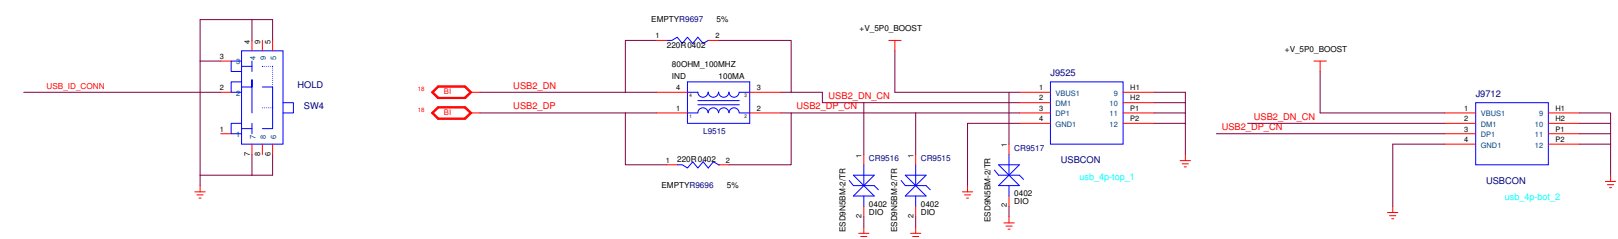

BGA
U1000A

BGA
U1000B

--	--	--	--	--	--

TP9722 1 HP_MIC_IN_P
 TP9723 1 HP_OUT_R_FIL
 TP9725 1 HP_OUT_L_FIL

- TP18200 1 COMBO WLAN_IRQ
- TP18201 1 BT_DEV_WAKE
- TP18202 1 BT_HOST_WAKE
- TP18203 1 WIFI_32K_CLK
- TP18204 1 BT_DEV_EN
- TP18205 1 SDIO2_DATA_0
- TP18206 1 SDIO2_CMD
- TP18207 1 SDIO2_CLK
- TP18208 1 UART_1_BT_RXD
- TP18209 1 UART_1_BT_TXD

CON7_BAT_RCPT_CPL7506
H18079-001

CON6_FPC_MTG2
J9706

CON28_FPC_P10MM_MTG2
J9705