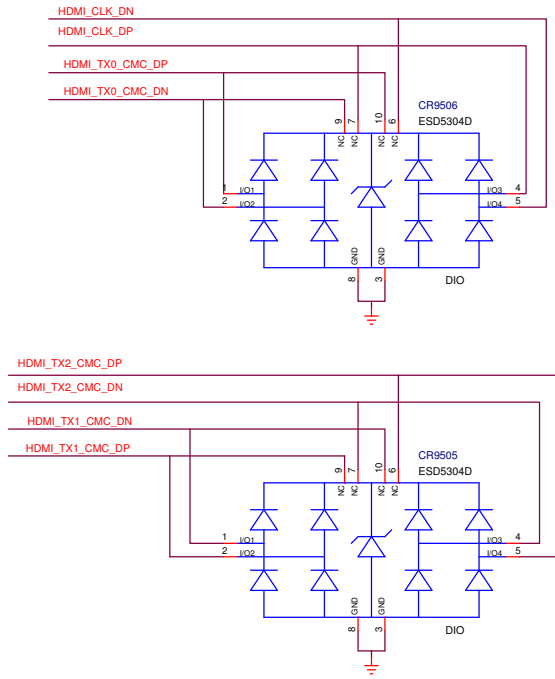

BGA
U1000A

BGA
U1000B

--	--	--	--	--	--

TP9722 1 HP_MIC_IN_P
 TP9723 1 HP_OUT_R_FIL
 TP9725 1 HP_OUT_L_FIL

- TP18200 1 COMBO WLAN_IRQ
- TP18201 1 BT_DEV_WAKE
- TP18202 1 BT_HOST_WAKE
- TP18203 1 WIFI_32K_CLK
- TP18204 1 BT_DEV_EN
- TP18205 1 SDIO2_DATA_0
- TP18206 1 SDIO2_CMD
- TP18207 1 SDIO2_CLK
- TP18208 1 UART_1_BT_RXD
- TP18209 1 UART_1_BT_TXD

CON7_BAT_RCPT_CPL7506
H18079-001

CON6_FPC_MTG2
J9706

CON28_FPC_P10MM_MTG2
J9705