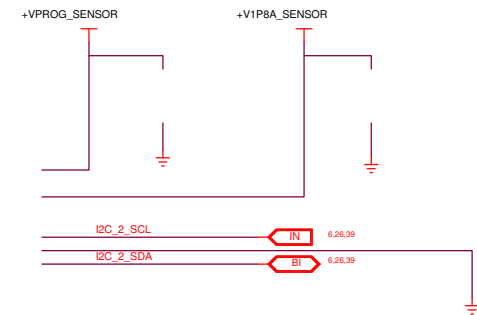

BGA
U1000A

BGA
U1000B

--	--	--	--	--	--

TP9722 1 HP_MIC_IN_P
 TP9723 1 HP_OUT_R_FIL
 TP9725 1 HP_OUT_L_FIL

- TP18200 1 COMBO WLAN_IRQ
- TP18201 1 BT_DEV_WAKE
- TP18202 1 BT_HOST_WAKE
- TP18203 1 WIFI_32K_CLK
- TP18204 1 BT_DEV_EN
- TP18205 1 SDIO2_DATA_0
- TP18206 1 SDIO2_CMD
- TP18207 1 SDIO2_CLK
- TP18208 1 UART_1_BT_RXD
- TP18209 1 UART_1_BT_TXD

CON7_BAT_RCPT_CPL7506
H18079-001

CON6_FPC_MTG2
J9706

CON28_FPC_P10MM_MTG2
J9705