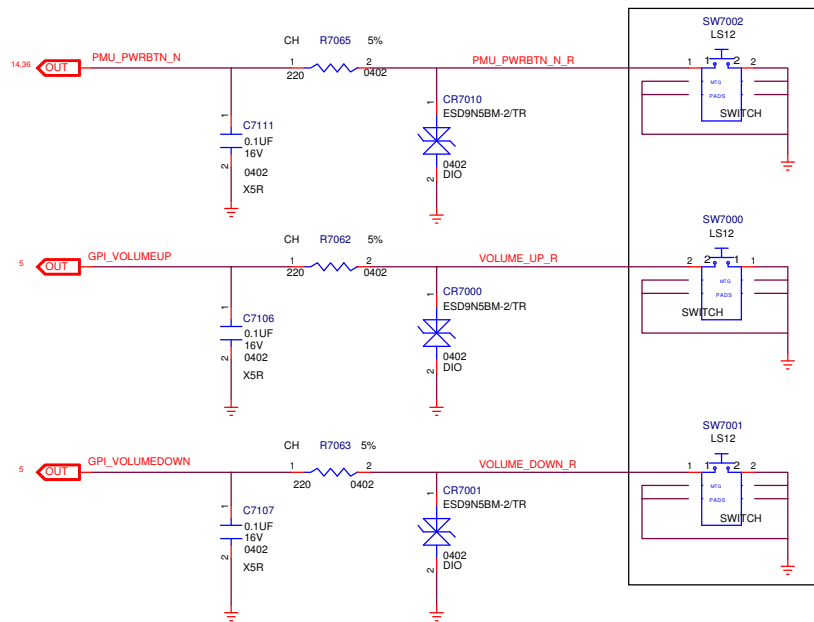

BGA
U1000A

BGA
U1000B

--	--	--	--	--	--

TP9722 1 HP_MIC_IN_P
 TP9723 1 HP_OUT_R_FIL
 TP9725 1 HP_OUT_L_FIL

- TP18200 1 COMBO WLAN_IRQ
- TP18201 1 BT_DEV_WAKE
- TP18202 1 BT_HOST_WAKE
- TP18203 1 WIFI_32K_CLK
- TP18204 1 BT_DEV_EN
- TP18205 1 SDIO2_DATA_0
- TP18206 1 SDIO2_CMD
- TP18207 1 SDIO2_CLK
- TP18208 1 UART_1_BT_RXD
- TP18209 1 UART_1_BT_TXD

CON7_BAT_RCPT_CPL7506
H18079-001

CON6_FPC_MTG2
J9706

CON28_FPC_P10MM_MTG2
J9705