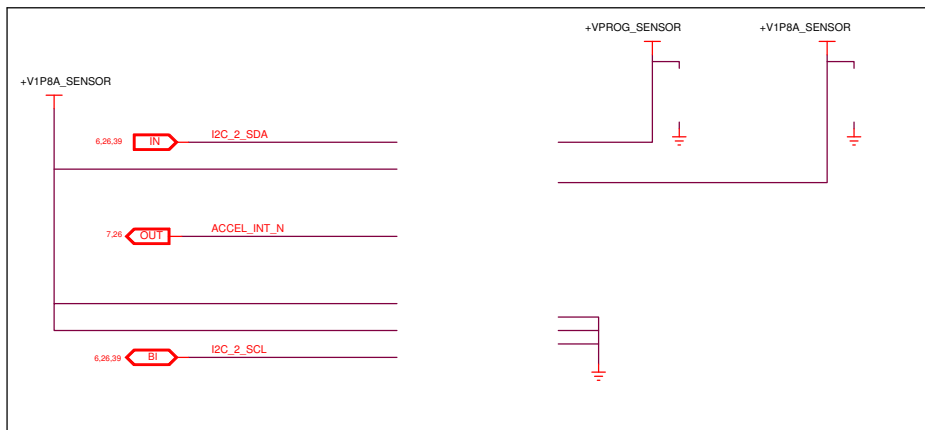

BGA
U1000A

BGA
U1000B

--	--	--	--	--	--

TP9722 1 HP_MIC_IN_P
 TP9723 1 HP_OUT_R_FIL
 TP9725 1 HP_OUT_L_FIL

- TP18200 1 COMBO WLAN_IRQ
- TP18201 1 BT_DEV_WAKE
- TP18202 1 BT_HOST_WAKE
- TP18203 1 WIFI_32K_CLK
- TP18204 1 BT_DEV_EN
- TP18205 1 SDIO2_DATA_0
- TP18206 1 SDIO2_CMD
- TP18207 1 SDIO2_CLK
- TP18208 1 UART_1_BT_RXD
- TP18209 1 UART_1_BT_TXD

CON7_BAT_RCPT_CPL7506
H18079-001

CON6_FPC_MTG2
J9706

CON28_FPC_P10MM_MTG2
J9705