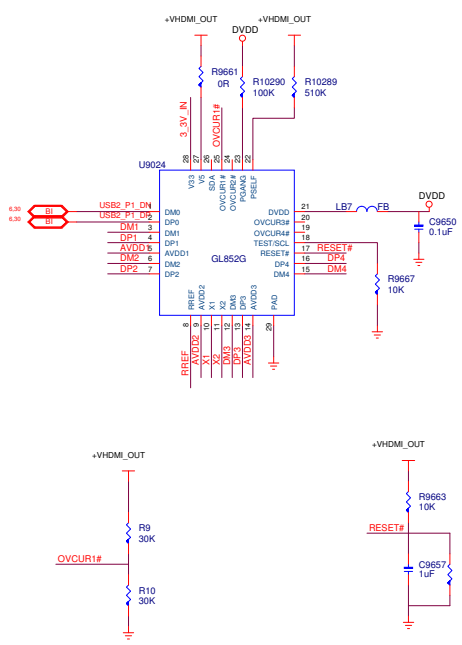

BGA
U1000A

BGA
U1000B

--	--	--	--	--	--

TP9722 1 HP_MIC_IN_P
 TP9723 1 HP_OUT_R_FIL
 TP9725 1 HP_OUT_L_FIL

- TP18200 1 COMBO WLAN_IRQ
- TP18201 1 BT_DEV_WAKE
- TP18202 1 BT_HOST_WAKE
- TP18203 1 WIFI_32K_CLK
- TP18204 1 BT_DEV_EN
- TP18205 1 SDIO2_DATA_0
- TP18206 1 SDIO2_CMD
- TP18207 1 SDIO2_CLK
- TP18208 1 UART_1_BT_RXD
- TP18209 1 UART_1_BT_TXD

CON7_BAT_RCPT_CPL7506
H18079-001

CON6_FPC_MTG2
J9706

CON28_FPC_P10MM_MTG2
J9705