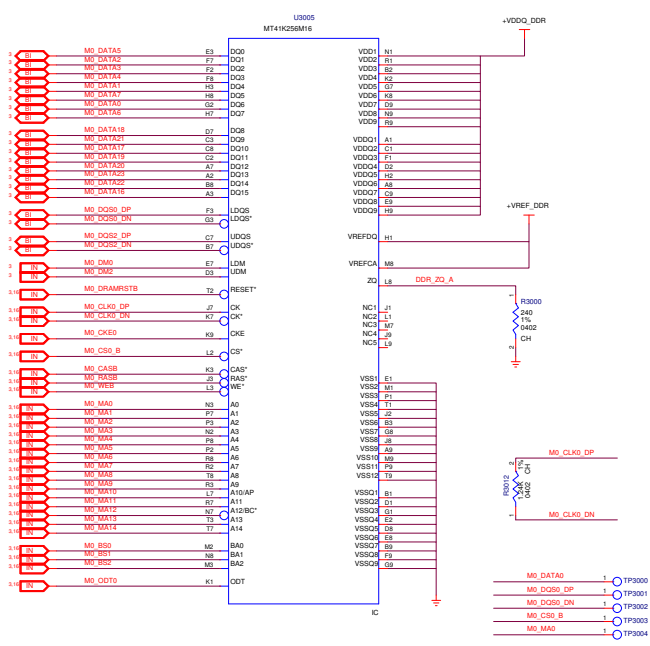

BGA
U1000A

BGA
U1000B

--	--	--	--	--	--

TP9722 1 HP_MIC_IN_P
 TP9723 1 HP_OUT_R_FIL
 TP9725 1 HP_OUT_L_FIL

- TP18200 1 COMBO WLAN_IRQ
- TP18201 1 BT_DEV_WAKE
- TP18202 1 BT_HOST_WAKE
- TP18203 1 WIFI_32K_CLK
- TP18204 1 BT_DEV_EN
- TP18205 1 SDIO2_DATA_0
- TP18206 1 SDIO2_CMD
- TP18207 1 SDIO2_CLK
- TP18208 1 UART_1_BT_RXD
- TP18209 1 UART_1_BT_TXD

CON7_BAT_RCPT_CPL7506
H18079-001

CON6_FPC_MTG2
J9706

CON28_FPC_P10MM_MTG2
J9705