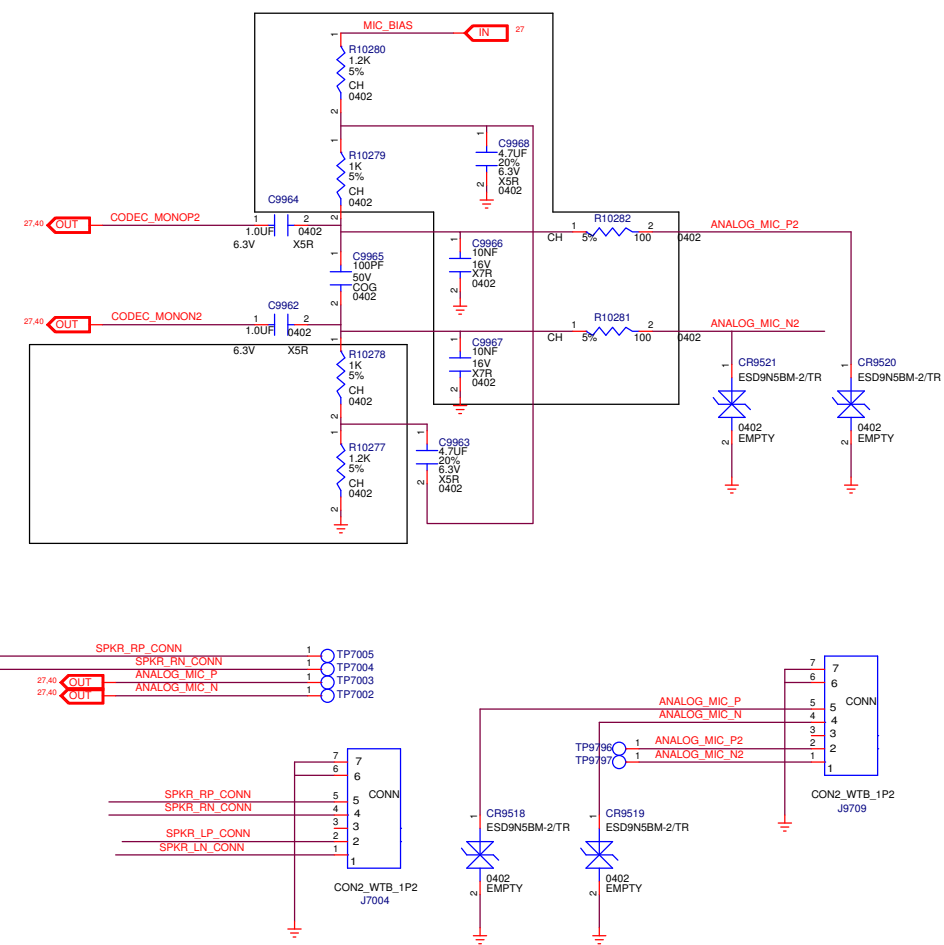

BGA
U1000A

BGA
U1000B

--	--	--	--	--	--

TP9722 1 HP_MIC_IN_P
 TP9723 1 HP_OUT_R_FIL
 TP9725 1 HP_OUT_L_FIL

- TP18200 1 COMBO WLAN_IRQ
- TP18201 1 BT_DEV_WAKE
- TP18202 1 BT_HOST_WAKE
- TP18203 1 WIFI_32K_CLK
- TP18204 1 BT_DEV_EN
- TP18205 1 SDIO2_DATA_0
- TP18206 1 SDIO2_CMD
- TP18207 1 SDIO2_CLK
- TP18208 1 UART_1_BT_RXD
- TP18209 1 UART_1_BT_TXD

CON7_BAT_RCPT_CPL7506
H18079-001

CON6_FPC_MTG2
J9706

CON28_FPC_P10MM_MTG2
J9705