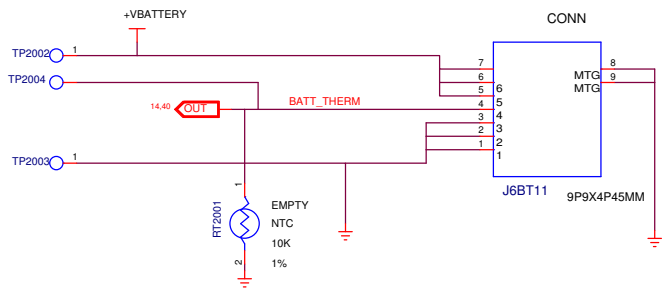

BGA
U1000A

BGA
U1000B

--	--	--	--	--	--

TP9722 1 HP_MIC_IN_P
 TP9723 1 HP_OUT_R_FIL
 TP9725 1 HP_OUT_L_FIL

- TP18200 1 COMBO WLAN_IRQ
- TP18201 1 BT_DEV_WAKE
- TP18202 1 BT_HOST_WAKE
- TP18203 1 WIFI_32K_CLK
- TP18204 1 BT_DEV_EN
- TP18205 1 SDIO2_DATA_0
- TP18206 1 SDIO2_CMD
- TP18207 1 SDIO2_CLK
- TP18208 1 UART_1_BT_RXD
- TP18209 1 UART_1_BT_TXD

CON7_BAT_RCPT_CPL7506
H18079-001

CON6_FPC_MTG2
J9706

CON28_FPC_P10MM_MTG2
J9705