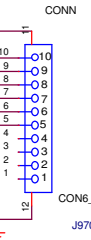

BGA
U1000A

BGA
U1000B

--	--	--	--	--	--

TP9722 1 HP_MIC_IN_P
 TP9723 1 HP_OUT_R_FIL
 TP9725 1 HP_OUT_L_FIL

- TP18200 1 COMBO WLAN_IRQ
- TP18201 1 BT_DEV_WAKE
- TP18202 1 BT_HOST_WAKE
- TP18203 1 WIFI_32K_CLK
- TP18204 1 BT_DEV_EN
- TP18205 1 SDIO2_DATA_0
- TP18206 1 SDIO2_CMD
- TP18207 1 SDIO2_CLK
- TP18208 1 UART_1_BT_RXD
- TP18209 1 UART_1_BT_TXD

CON7_BAT_RCPT_CPL7506
H18079-001

CON6_FPC_MTG2
J9706

CON28_FPC_P10MM_MTG2
J9705