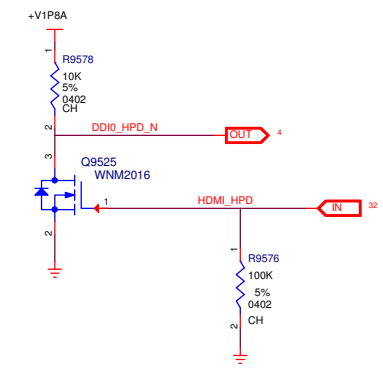

BGA
U1000A

BGA
U1000B

--	--	--	--	--	--

TP9722 1 HP_MIC_IN_P
 TP9723 1 HP_OUT_R_FIL
 TP9725 1 HP_OUT_L_FIL

- TP18200 1 COMBO WLAN_IRQ
- TP18201 1 BT_DEV_WAKE
- TP18202 1 BT_HOST_WAKE
- TP18203 1 WIFI_32K_CLK
- TP18204 1 BT_DEV_EN
- TP18205 1 SDIO2_DATA_0
- TP18206 1 SDIO2_CMD
- TP18207 1 SDIO2_CLK
- TP18208 1 UART_1_BT_RXD
- TP18209 1 UART_1_BT_TXD

CON7_BAT_RCPT_CPL7506
H18079-001

CON6_FPC_MTG2
J9706

CON28_FPC_P10MM_MTG2
J9705