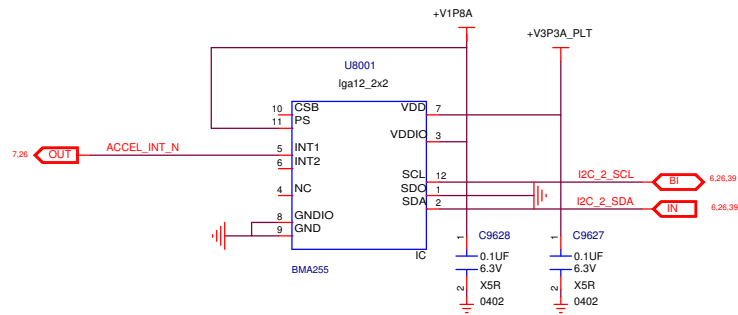

BGA
U1000A

BGA
U1000B

--	--	--	--	--	--

TP9722 1 HP_MIC_IN_P
 TP9723 1 HP_OUT_R_FIL
 TP9725 1 HP_OUT_L_FIL

- TP18200 1 COMBO WLAN_IRQ
- TP18201 1 BT_DEV_WAKE
- TP18202 1 BT_HOST_WAKE
- TP18203 1 WIFI_32K_CLK
- TP18204 1 BT_DEV_EN
- TP18205 1 SDIO2_DATA_0
- TP18206 1 SDIO2_CMD
- TP18207 1 SDIO2_CLK
- TP18208 1 UART_1_BT_RXD
- TP18209 1 UART_1_BT_TXD

CON7_BAT_RCPT_CPL7506
H18079-001

CON6_FPC_MTG2
J9706

CON28_FPC_P10MM_MTG2
J9705