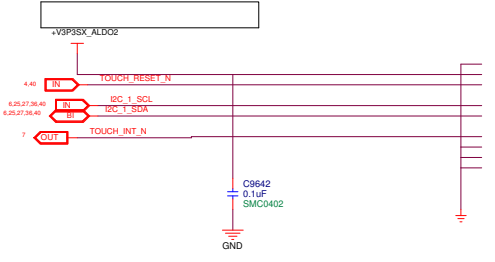

BGA
U1000A

BGA
U1000B

--	--	--	--	--	--

TP9722 1 HP_MIC_IN_P
 TP9723 1 HP_OUT_R_FIL
 TP9725 1 HP_OUT_L_FIL

- TP18200 1 COMBO WLAN_IRQ
- TP18201 1 BT_DEV_WAKE
- TP18202 1 BT_HOST_WAKE
- TP18203 1 WIFI_32K_CLK
- TP18204 1 BT_DEV_EN
- TP18205 1 SDIO2_DATA_0
- TP18206 1 SDIO2_CMD
- TP18207 1 SDIO2_CLK
- TP18208 1 UART_1_BT_RXD
- TP18209 1 UART_1_BT_TXD

CON7_BAT_RCPT_CPL7506
H18079-001

CON6_FPC_MTG2
J9706

CON28_FPC_P10MM_MTG2
J9705