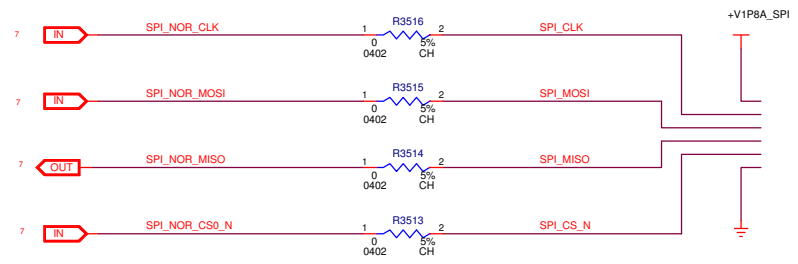

BGA
U1000A

BGA
U1000B

--	--	--	--	--	--

TP9722 1 HP_MIC_IN_P
 TP9723 1 HP_OUT_R_FIL
 TP9725 1 HP_OUT_L_FIL

- TP18200 1 COMBO WLAN_IRQ
- TP18201 1 BT_DEV_WAKE
- TP18202 1 BT_HOST_WAKE
- TP18203 1 WIFI_32K_CLK
- TP18204 1 BT_DEV_EN
- TP18205 1 SDIO2_DATA_0
- TP18206 1 SDIO2_CMD
- TP18207 1 SDIO2_CLK
- TP18208 1 UART_1_BT_RXD
- TP18209 1 UART_1_BT_TXD

CON7_BAT_RCPT_CPL7506
H18079-001

CON6_FPC_MTG2
J9706

CON28_FPC_P10MM_MTG2
J9705