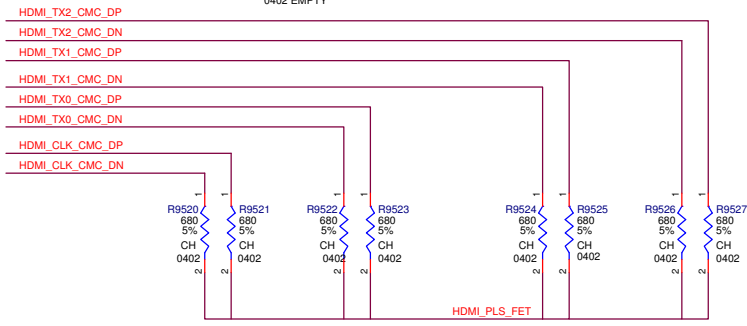

BGA
U1000A

BGA
U1000B

--	--	--	--	--	--

TP9722 1 HP_MIC_IN_P
 TP9723 1 HP_OUT_R_FIL
 TP9725 1 HP_OUT_L_FIL

- TP18200 1 COMBO WLAN_IRQ
- TP18201 1 BT_DEV_WAKE
- TP18202 1 BT_HOST_WAKE
- TP18203 1 WIFI_32K_CLK
- TP18204 1 BT_DEV_EN
- TP18205 1 SDIO2_DATA_0
- TP18206 1 SDIO2_CMD
- TP18207 1 SDIO2_CLK
- TP18208 1 UART_1_BT_RXD
- TP18209 1 UART_1_BT_TXD

CON7_BAT_RCPT_CPL7506
H18079-001

CON6_FPC_MTG2
J9706

CON28_FPC_P10MM_MTG2
J9705