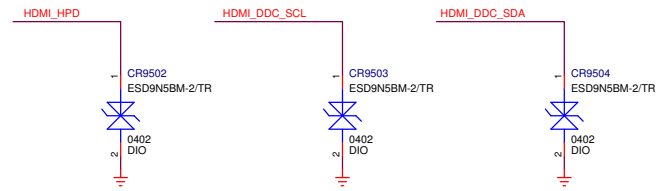

BGA
U1000A

BGA
U1000B

--	--	--	--	--	--

TP9722 1 HP_MIC_IN_P
 TP9723 1 HP_OUT_R_FIL
 TP9725 1 HP_OUT_L_FIL

- TP18200 1 COMBO WLAN_IRQ
- TP18201 1 BT_DEV_WAKE
- TP18202 1 BT_HOST_WAKE
- TP18203 1 WIFI_32K_CLK
- TP18204 1 BT_DEV_EN
- TP18205 1 SDIO2_DATA_0
- TP18206 1 SDIO2_CMD
- TP18207 1 SDIO2_CLK
- TP18208 1 UART_1_BT_RXD
- TP18209 1 UART_1_BT_TXD

CON7_BAT_RCPT_CPL7506
H18079-001

CON6_FPC_MTG2
J9706

CON28_FPC_P10MM_MTG2
J9705