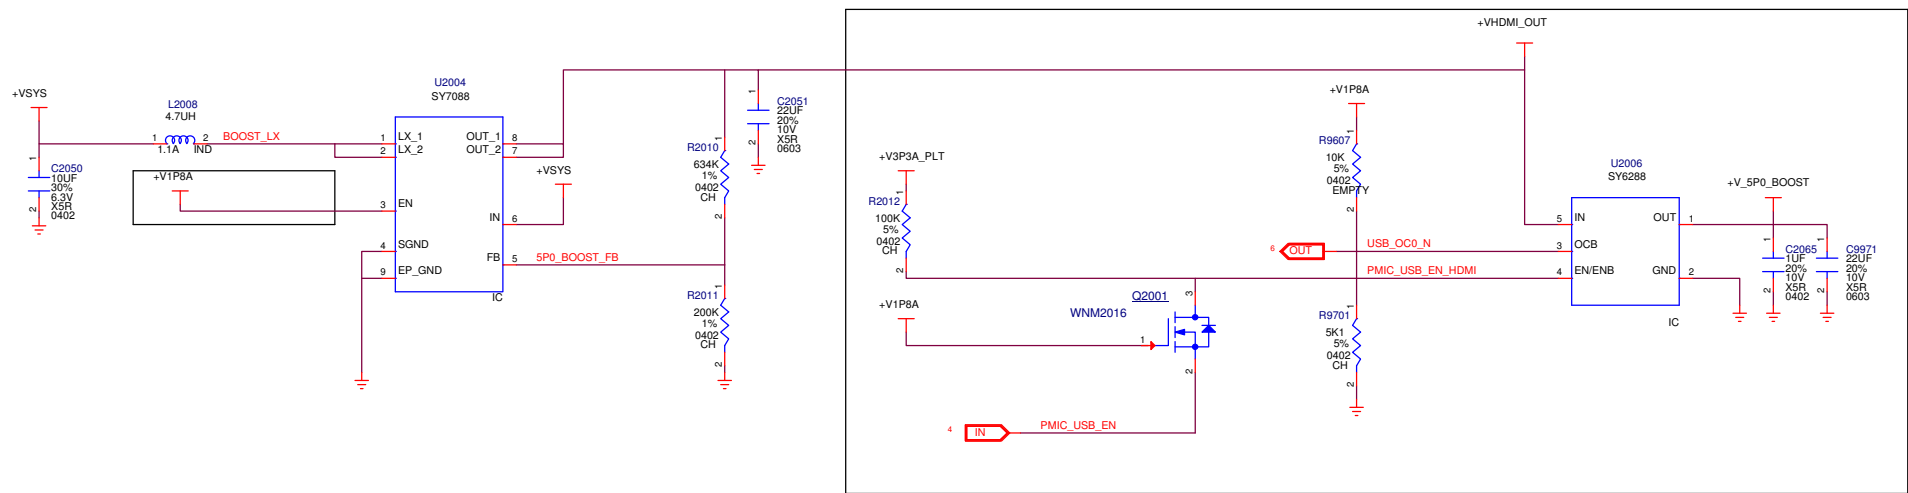

BGA
U1000A

BGA
U1000B

--	--	--	--	--	--

TP9722 1 HP_MIC_IN_P
 TP9723 1 HP_OUT_R_FIL
 TP9725 1 HP_OUT_L_FIL

- TP18200 1 COMBO WLAN_IRQ
- TP18201 1 BT_DEV_WAKE
- TP18202 1 BT_HOST_WAKE
- TP18203 1 WIFI_32K_CLK
- TP18204 1 BT_DEV_EN
- TP18205 1 SDIO2_DATA_0
- TP18206 1 SDIO2_CMD
- TP18207 1 SDIO2_CLK
- TP18208 1 UART_1_BT_RXD
- TP18209 1 UART_1_BT_TXD

CON7_BAT_RCPT_CPL7506
H18079-001

CON6_FPC_MTG2
J9706

CON28_FPC_P10MM_MTG2
J9705