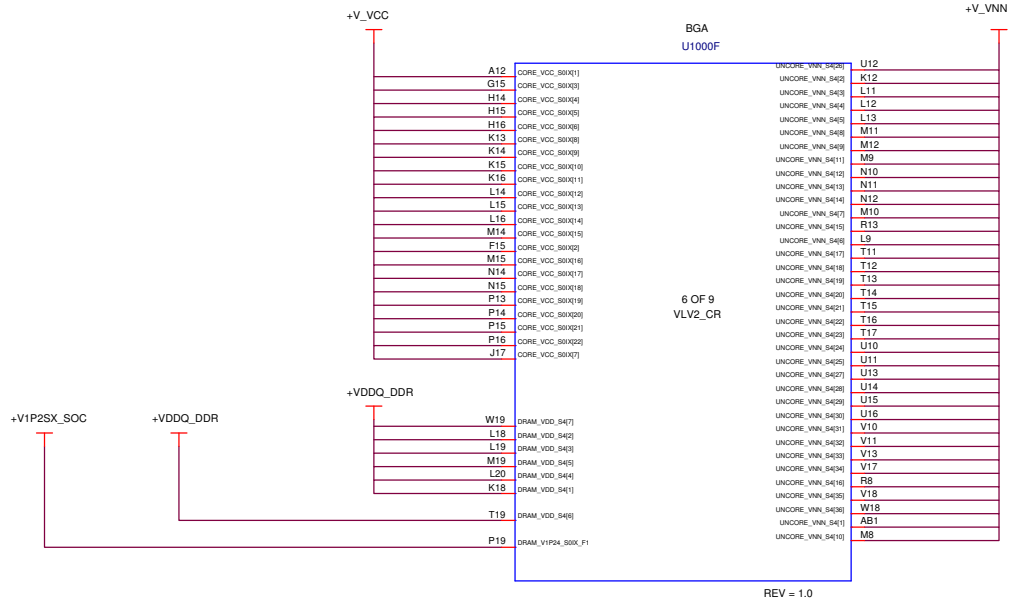

BGA
U1000A

BGA
U1000B

--	--	--	--	--	--

TP9722 1 HP_MIC_IN_P
 TP9723 1 HP_OUT_R_FIL
 TP9725 1 HP_OUT_L_FIL

- TP18200 1 COMBO WLAN_IRQ
- TP18201 1 BT_DEV_WAKE
- TP18202 1 BT_HOST_WAKE
- TP18203 1 WIFI_32K_CLK
- TP18204 1 BT_DEV_EN
- TP18205 1 SDIO2_DATA_0
- TP18206 1 SDIO2_CMD
- TP18207 1 SDIO2_CLK
- TP18208 1 UART_1_BT_RXD
- TP18209 1 UART_1_BT_TXD

CON7_BAT_RCPT_CPL7506
H18079-001

CON6_FPC_MTG2
J9706

CON28_FPC_P10MM_MTG2
J9705