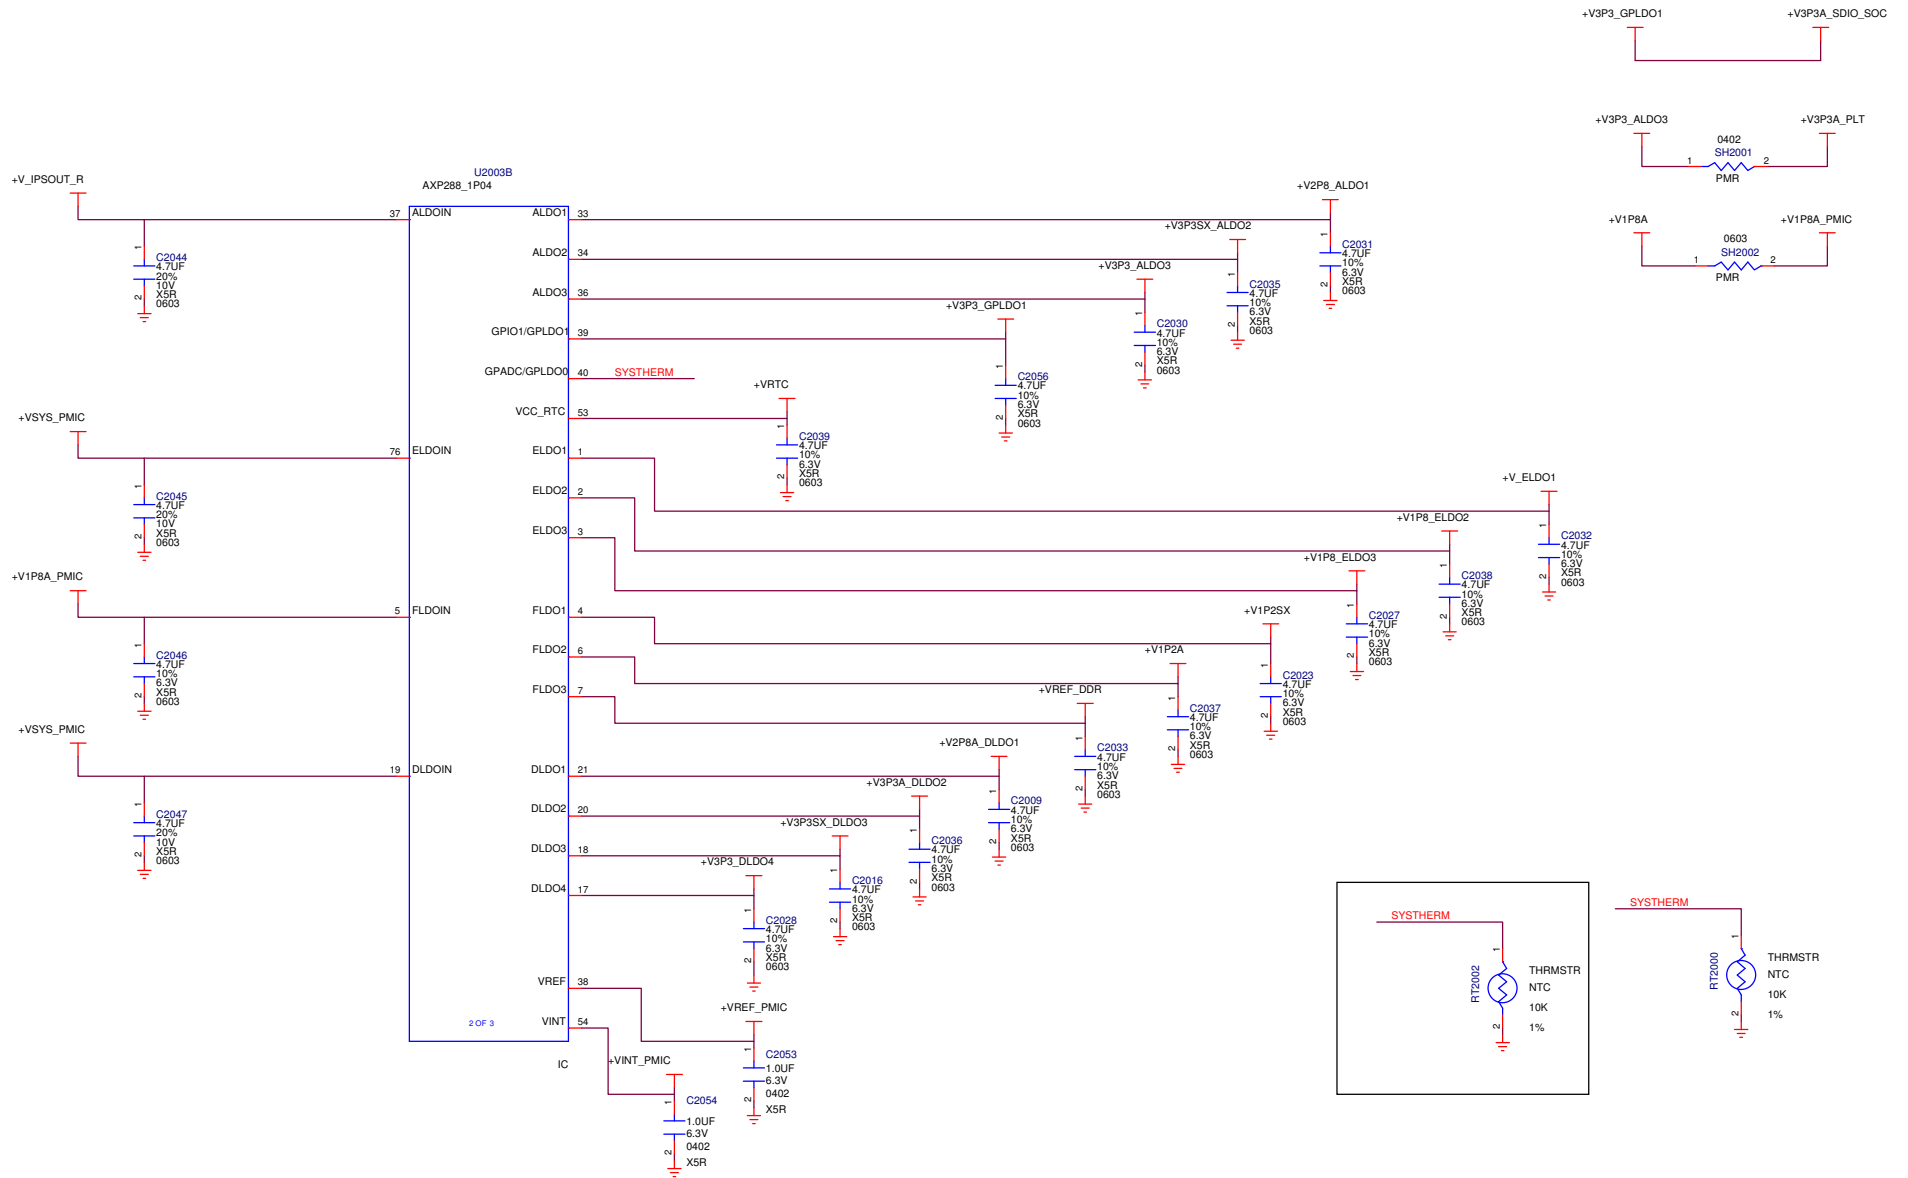

BGA
U1000A

BGA
U1000B

--	--	--	--	--	--

TP9722 1 HP_MIC_IN_P
 TP9723 1 HP_OUT_R_FIL
 TP9725 1 HP_OUT_L_FIL

- TP18200 1 COMBO WLAN_IRQ
- TP18201 1 BT_DEV_WAKE
- TP18202 1 BT_HOST_WAKE
- TP18203 1 WIFI_32K_CLK
- TP18204 1 BT_DEV_EN
- TP18205 1 SDIO2_DATA_0
- TP18206 1 SDIO2_CMD
- TP18207 1 SDIO2_CLK
- TP18208 1 UART_1_BT_RXD
- TP18209 1 UART_1_BT_TXD

CON7_BAT_RCPT_CPL7506
H18079-001

CON6_FPC_MTG2
J9706

CON28_FPC_P10MM_MTG2
J9705