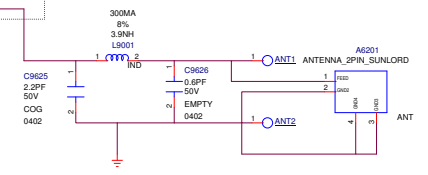

BGA
U1000A

BGA
U1000B

--	--	--	--	--	--

TP9722 1 HP_MIC_IN_P
 TP9723 1 HP_OUT_R_FIL
 TP9725 1 HP_OUT_L_FIL

- TP18200 1 COMBO WLAN_IRQ
- TP18201 1 BT_DEV_WAKE
- TP18202 1 BT_HOST_WAKE
- TP18203 1 WIFI_32K_CLK
- TP18204 1 BT_DEV_EN
- TP18205 1 SDIO2_DATA_0
- TP18206 1 SDIO2_CMD
- TP18207 1 SDIO2_CLK
- TP18208 1 UART_1_BT_RXD
- TP18209 1 UART_1_BT_TXD

CON7_BAT_RCPT_CPL7506
H18079-001

CON6_FPC_MTG2
J9706

CON28_FPC_P10MM_MTG2
J9705