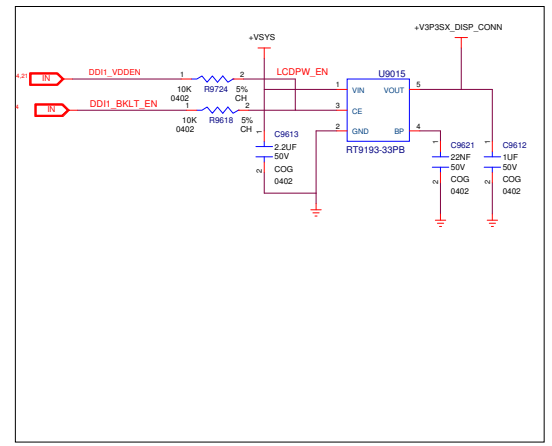

BGA
U1000A

BGA
U1000B

--	--	--	--	--	--

TP9722 1 HP_MIC_IN_P
 TP9723 1 HP_OUT_R_FIL
 TP9725 1 HP_OUT_L_FIL

- TP18200 1 COMBO WLAN_IRQ
- TP18201 1 BT_DEV_WAKE
- TP18202 1 BT_HOST_WAKE
- TP18203 1 WIFI_32K_CLK
- TP18204 1 BT_DEV_EN
- TP18205 1 SDIO2_DATA_0
- TP18206 1 SDIO2_CMD
- TP18207 1 SDIO2_CLK
- TP18208 1 UART_1_BT_RXD
- TP18209 1 UART_1_BT_TXD

CON7_BAT_RCPT_CPL7506
H18079-001

CON6_FPC_MTG2
J9706

CON28_FPC_P10MM_MTG2
J9705