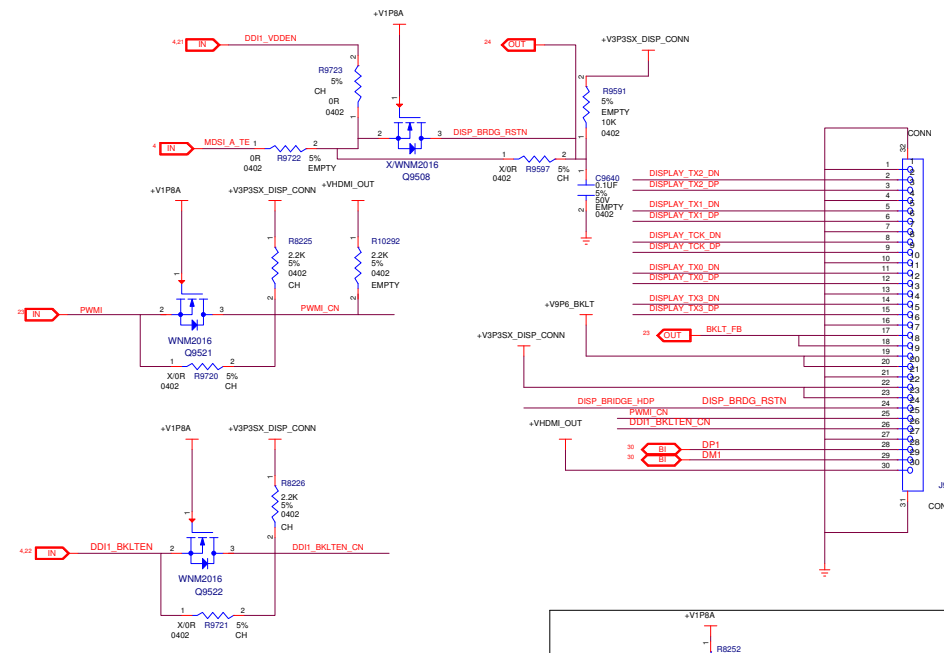

BGA
U1000A

BGA
U1000B

--	--	--	--	--	--

TP9722 1 HP_MIC_IN_P
 TP9723 1 HP_OUT_R_FIL
 TP9725 1 HP_OUT_L_FIL

- TP18200 1 COMBO WLAN_IRQ
- TP18201 1 BT_DEV_WAKE
- TP18202 1 BT_HOST_WAKE
- TP18203 1 WIFI_32K_CLK
- TP18204 1 BT_DEV_EN
- TP18205 1 SDIO2_DATA_0
- TP18206 1 SDIO2_CMD
- TP18207 1 SDIO2_CLK
- TP18208 1 UART_1_BT_RXD
- TP18209 1 UART_1_BT_TXD

CON7_BAT_RCPT_CPL7506
H18079-001

CON6_FPC_MTG2
J9706

CON28_FPC_P10MM_MTG2
J9705