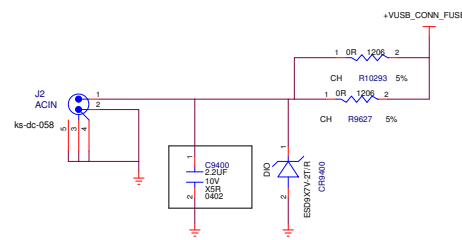

BGA
U1000A

BGA
U1000B

--	--	--	--	--	--

TP9722 1 HP_MIC_IN_P
 TP9723 1 HP_OUT_R_FIL
 TP9725 1 HP_OUT_L_FIL

- TP18200 1 COMBO WLAN_IRQ
- TP18201 1 BT_DEV_WAKE
- TP18202 1 BT_HOST_WAKE
- TP18203 1 WIFI_32K_CLK
- TP18204 1 BT_DEV_EN
- TP18205 1 SDIO2_DATA_0
- TP18206 1 SDIO2_CMD
- TP18207 1 SDIO2_CLK
- TP18208 1 UART_1_BT_RXD
- TP18209 1 UART_1_BT_TXD

CON7_BAT_RCPT_CPL7506
H18079-001

CON6_FPC_MTG2
J9706

CON28_FPC_P10MM_MTG2
J9705