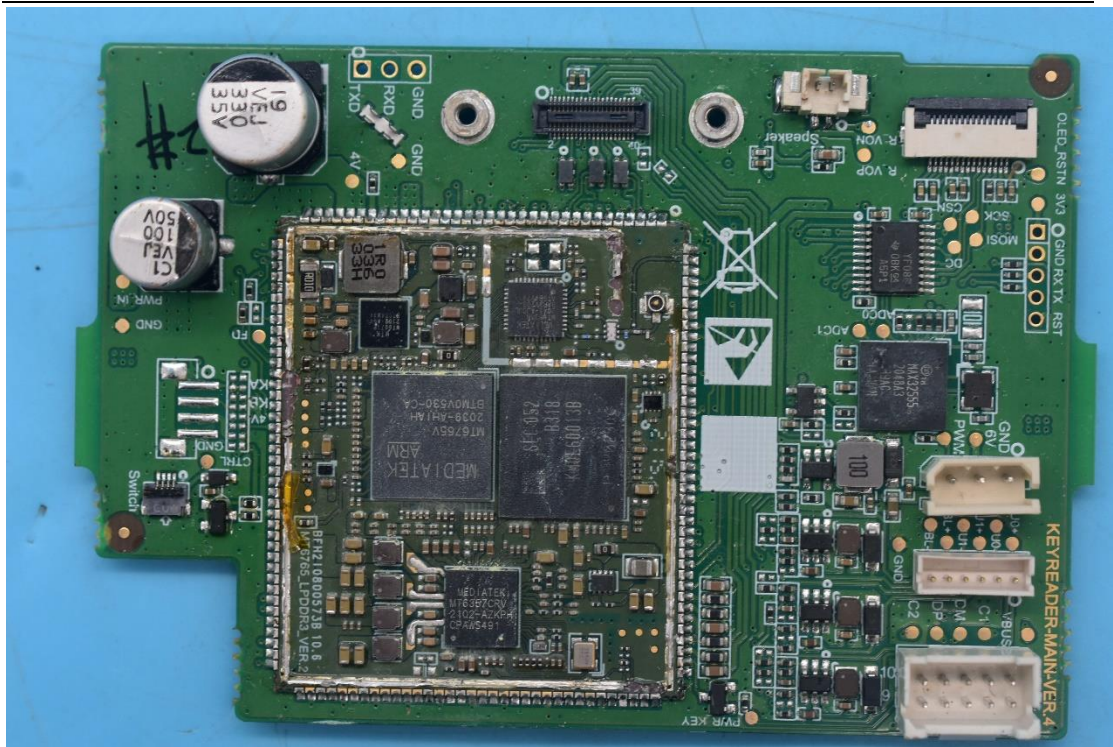

# FCC ID:2AI4T-XDKR00

## Internal Photos

### 1. EUT uncover view