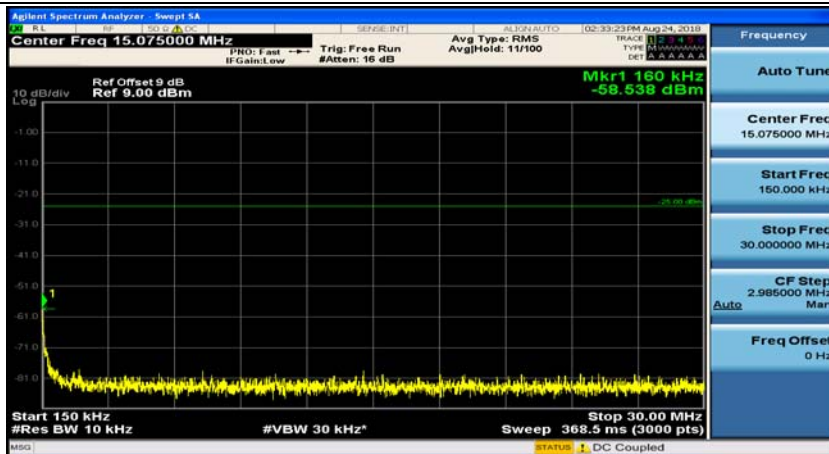

#lmg-QPSK-M-15-P-H-CSE-1

#lmg-QPSK-M-15-P-H-CSE-2

#lmg-QPSK-M-15-P-H-CSE-3

(Channel Bandwidth:15 MHz)_MCH_QPSK_75RB#0

#lmg-QPSK-M-15-F-L-CSE-1

#Img-QPSK-M-15-F-L-CSE-2

#Img-QPSK-M-15-F-L-CSE-3

(Channel Bandwidth:15 MHz)_HCH_QPSK_1RB#0