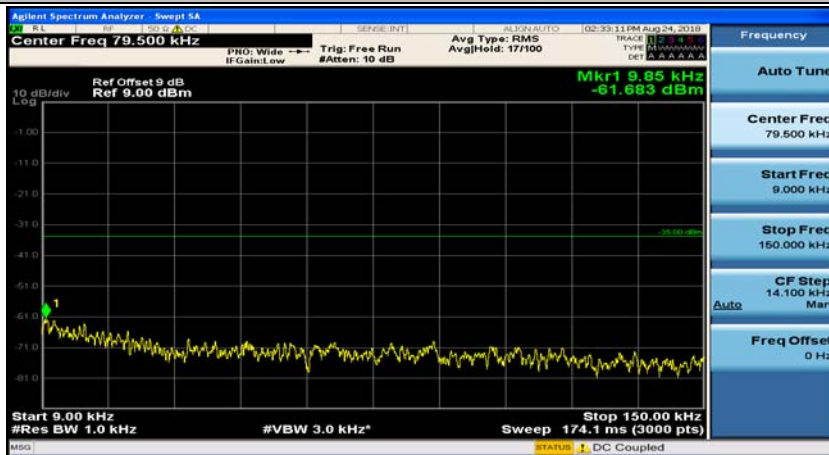

#lmg-QPSK-M-15-P-H-CSE-1

#lmg-QPSK-M-15-P-H-CSE-2

#lmg-QPSK-M-15-P-H-CSE-3

(Channel Bandwidth:15 MHz)_MCH_QPSK_75RB#0

#lmg-QPSK-M-15-F-L-CSE-1

#Img-QPSK-M-15-F-L-CSE-2

#Img-QPSK-M-15-F-L-CSE-3

(Channel Bandwidth:15 MHz)_HCH_QPSK_1RB#0