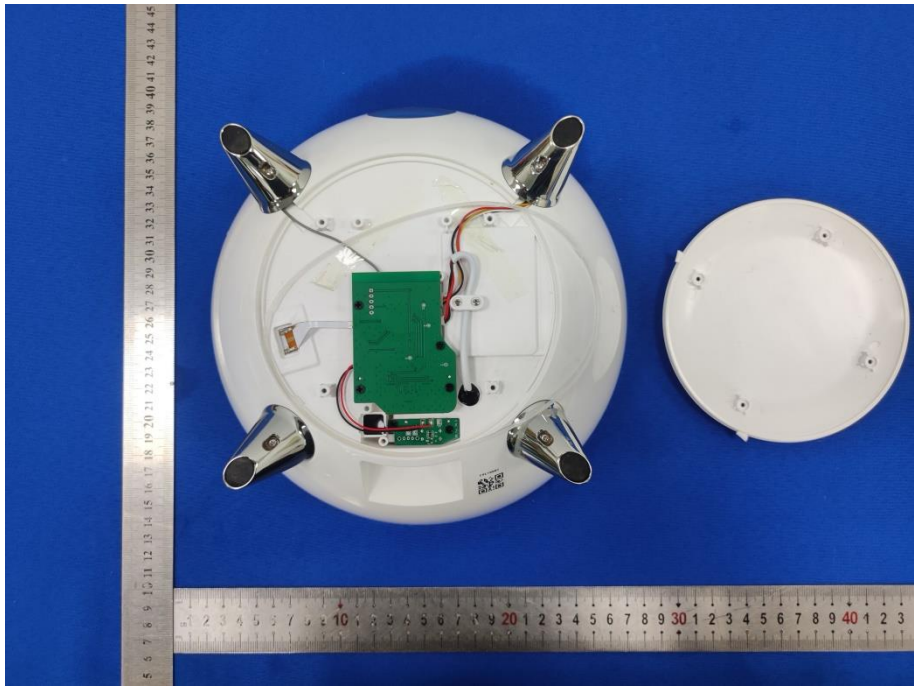

Model: OPR01

2.4G/BLE Antenna