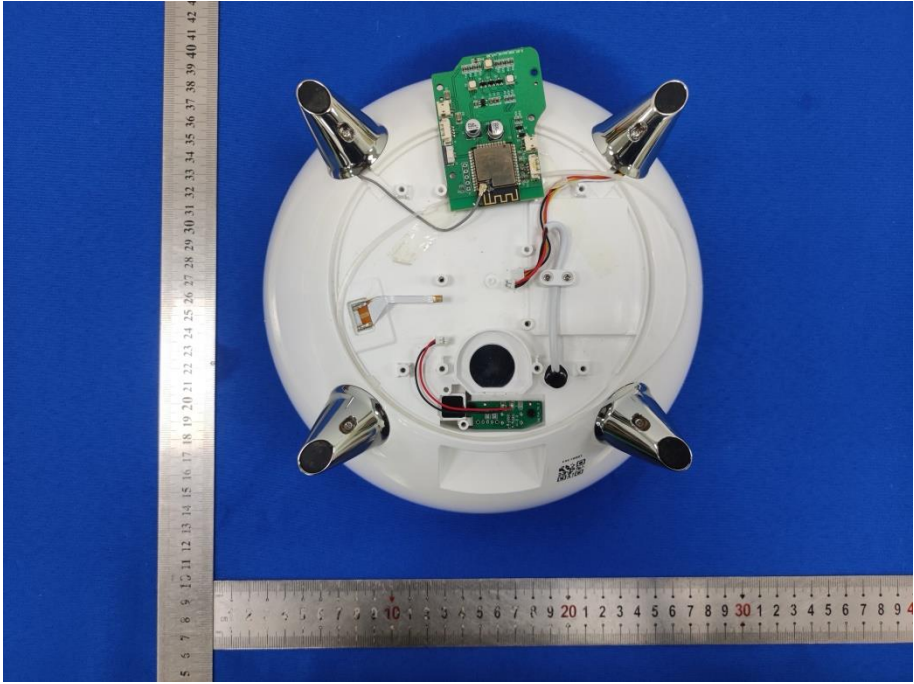

Model: OPR01

2.4G/BLE Antenna