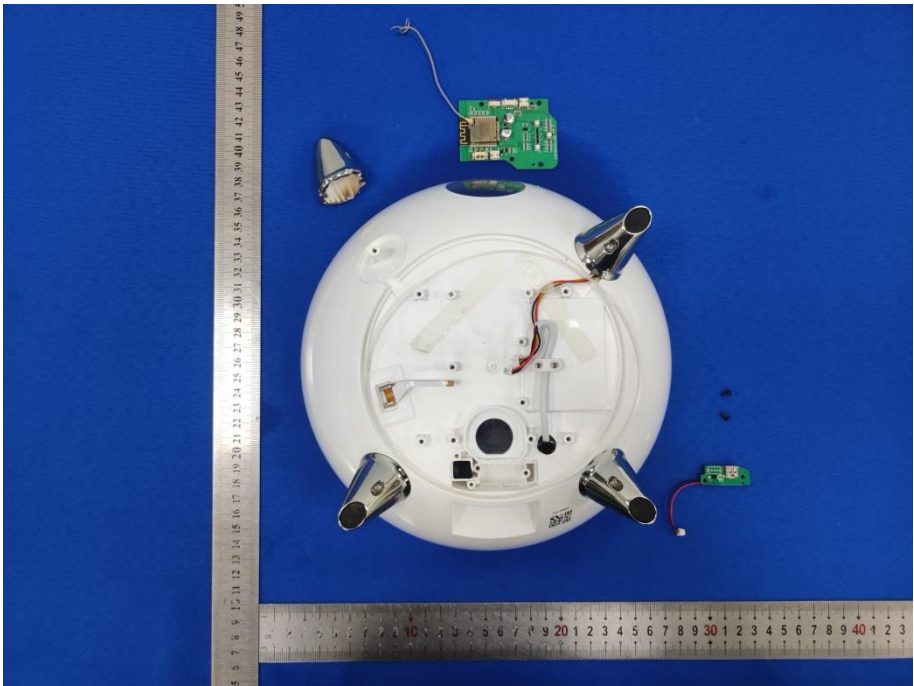

Model: OPR01

2.4G/BLE Antenna