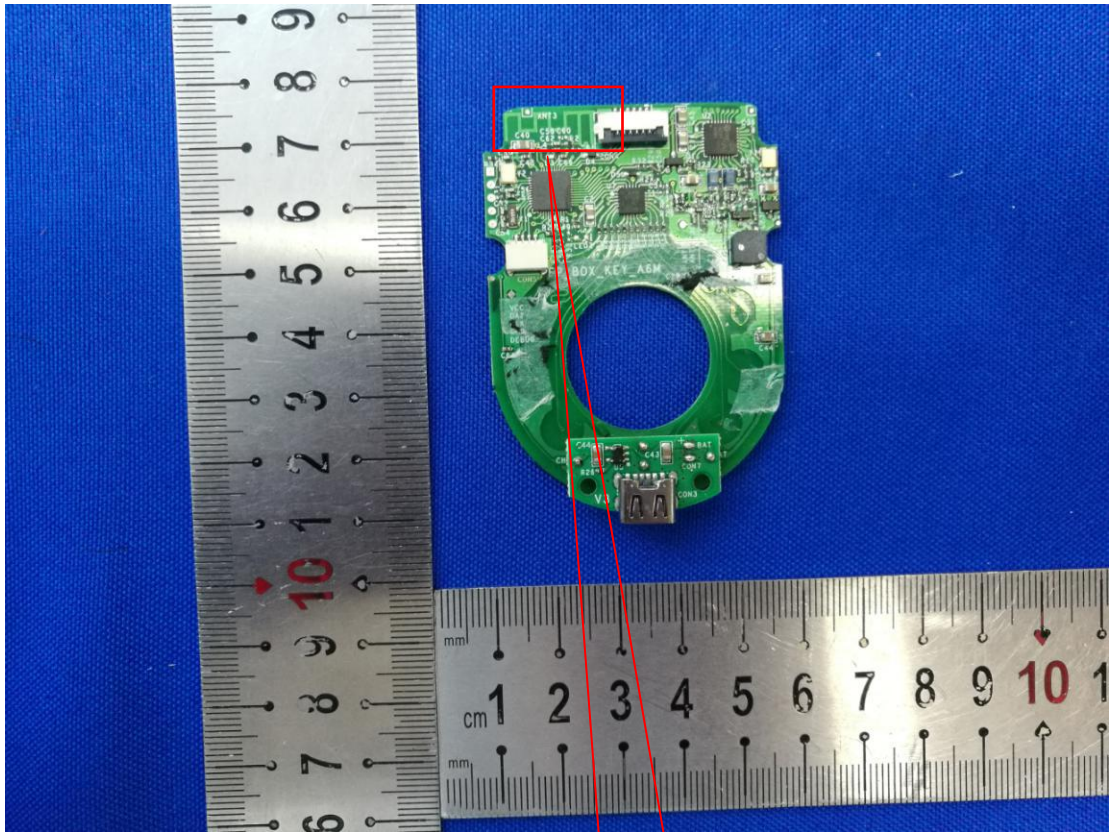

Model: OL605

Model: OL605

Model: OL605

Model: OL605

Model: OL605

Model: OL605

Model: OL605

Model: OL605

BLE Antenna

13.56M Antenna