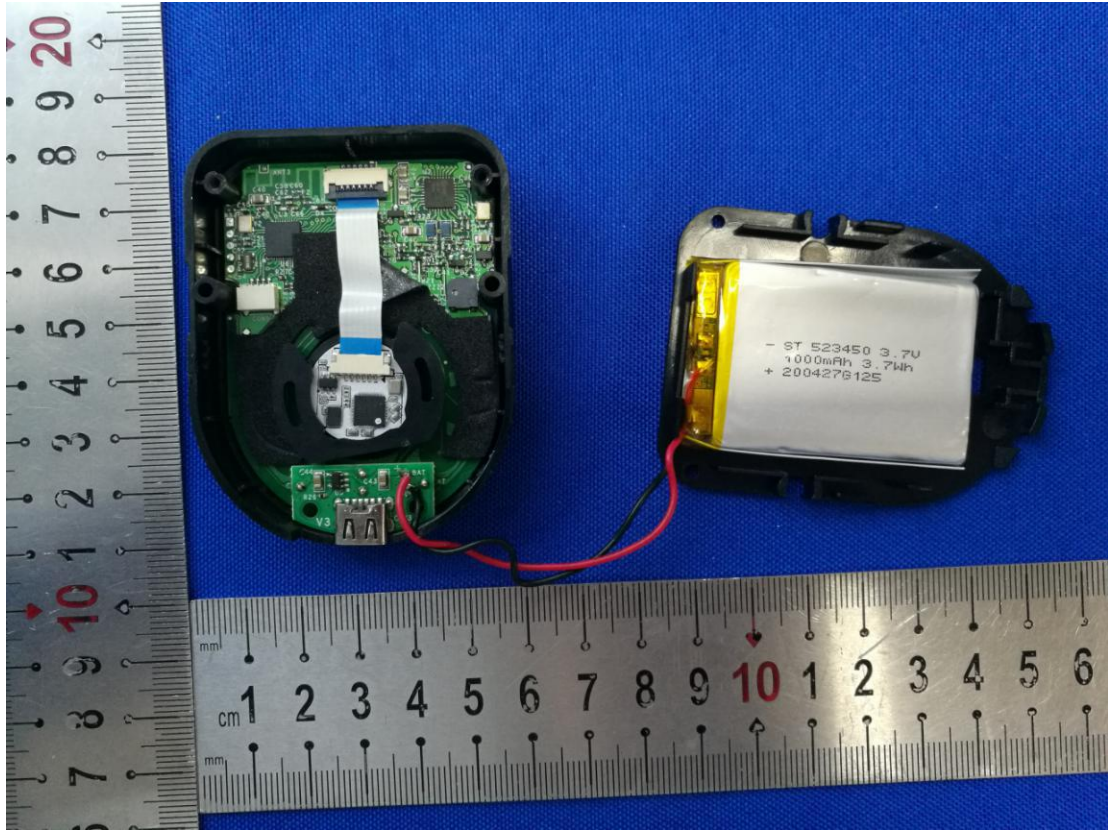

Model: OL605

Model: OL605

Model: OL605

Model: OL605

Model: OL605

Model: OL605

Model: OL605

Model: OL605

BLE Antenna

13.56M Antenna