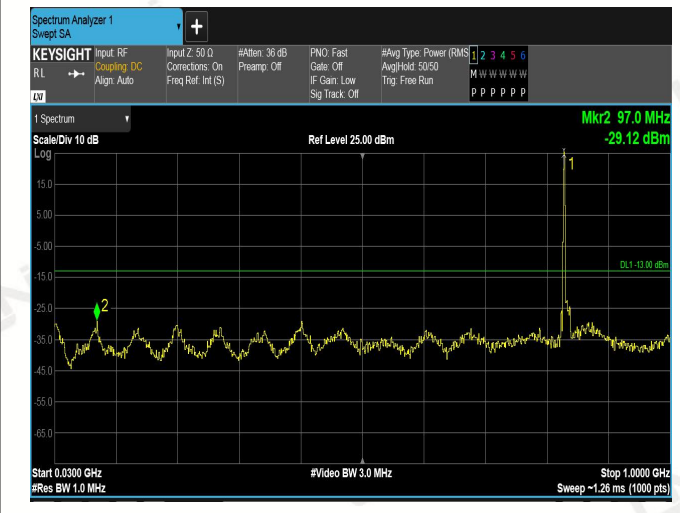

LTE BAND 5

1.4MHz LCH_QPSK_6RB#0

10MHz LCH_QPSK_6RB#0

1.4MHz_MCH_QPSK_6RB#0

10MHz_MCH_QPSK_6RB#0

1.4MHz_HCH_QPSK_6RB#0

10MHz_HCH_QPSK_6RB#0

LTE BAND 7

LTE BAND 12

1.4MHz LCH_QPSK_6RB#0

10MHz LCH_QPSK_6RB#0

1.4MHz_MCH_QPSK_6RB#0

10MHz_MCH_QPSK_6RB#0