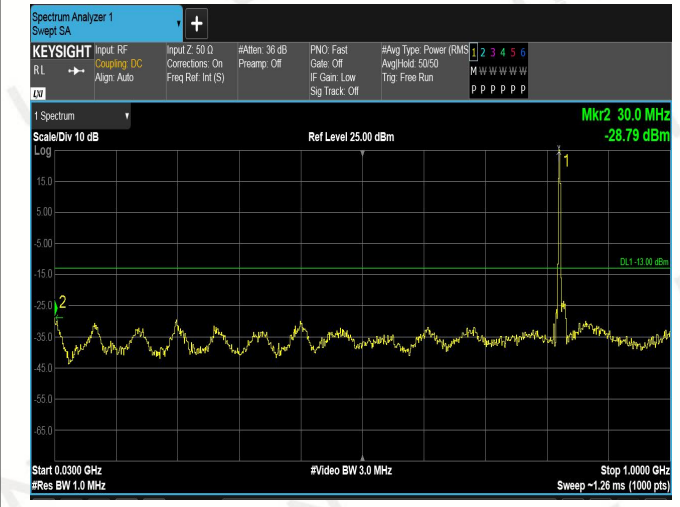

LTE BAND 5

1.4MHz LCH_QPSK_6RB#0

10MHz LCH_QPSK_6RB#0

1.4MHz_MCH_QPSK_6RB#0

10MHz_MCH_QPSK_6RB#0

1.4MHz_HCH_QPSK_6RB#0

10MHz_HCH_QPSK_6RB#0

LTE BAND 7

LTE BAND 12

1.4MHz LCH_QPSK_6RB#0

10MHz LCH_QPSK_6RB#0

1.4MHz_MCH_QPSK_6RB#0

10MHz_MCH_QPSK_6RB#0