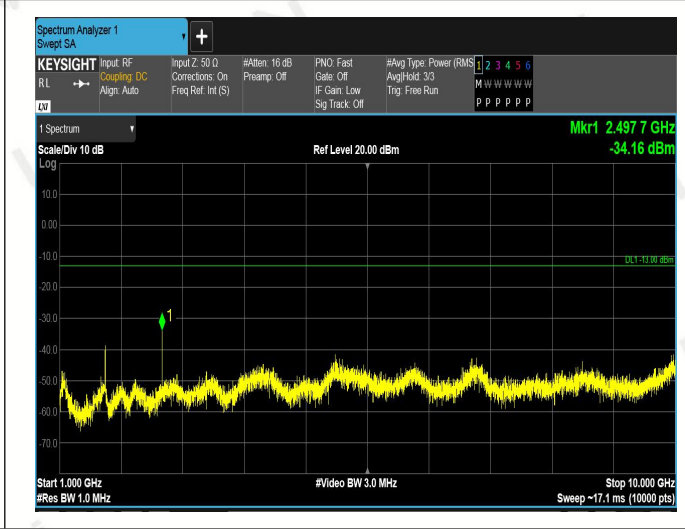

LTE BAND 5

1.4MHz LCH_QPSK_6RB#0

10MHz LCH_QPSK_6RB#0

1.4MHz_MCH_QPSK_6RB#0

10MHz_MCH_QPSK_6RB#0

1.4MHz_HCH_QPSK_6RB#0

10MHz_HCH_QPSK_6RB#0

LTE BAND 7

LTE BAND 12

1.4MHz LCH_QPSK_6RB#0

10MHz LCH_QPSK_6RB#0

1.4MHz_MCH_QPSK_6RB#0

10MHz_MCH_QPSK_6RB#0