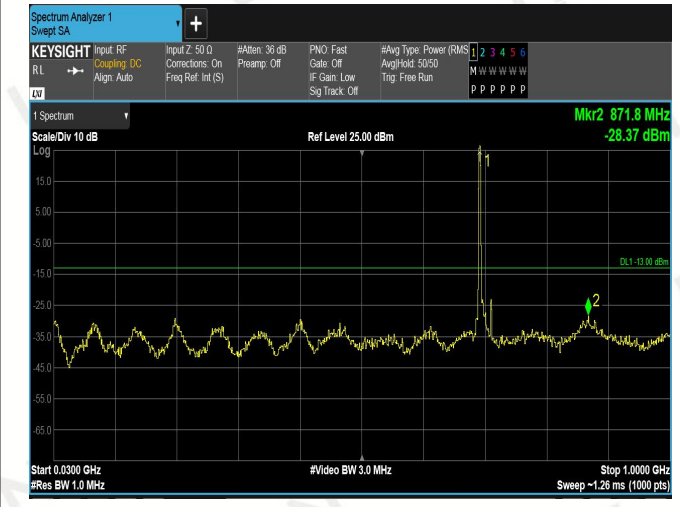

LTE BAND 5

1.4MHz LCH_QPSK_6RB#0

10MHz LCH_QPSK_6RB#0

1.4MHz_MCH_QPSK_6RB#0

10MHz_MCH_QPSK_6RB#0

1.4MHz_HCH_QPSK_6RB#0

10MHz_HCH_QPSK_6RB#0

LTE BAND 7

LTE BAND 12

1.4MHz LCH_QPSK_6RB#0

10MHz LCH_QPSK_6RB#0

1.4MHz_MCH_QPSK_6RB#0

10MHz_MCH_QPSK_6RB#0