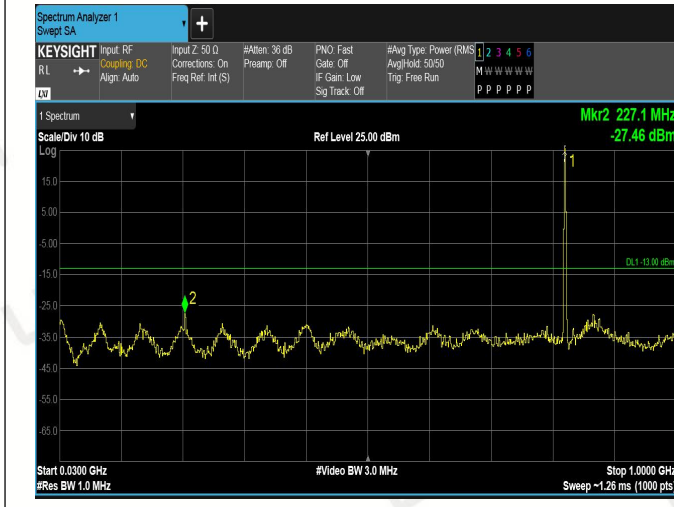

LTE BAND 5

1.4MHz LCH_QPSK_6RB#0

10MHz LCH_QPSK_6RB#0

1.4MHz_MCH_QPSK_6RB#0

10MHz_MCH_QPSK_6RB#0

1.4MHz_HCH_QPSK_6RB#0

10MHz_HCH_QPSK_6RB#0

LTE BAND 7

LTE BAND 12

1.4MHz LCH_QPSK_6RB#0

10MHz LCH_QPSK_6RB#0

1.4MHz_MCH_QPSK_6RB#0

10MHz_MCH_QPSK_6RB#0