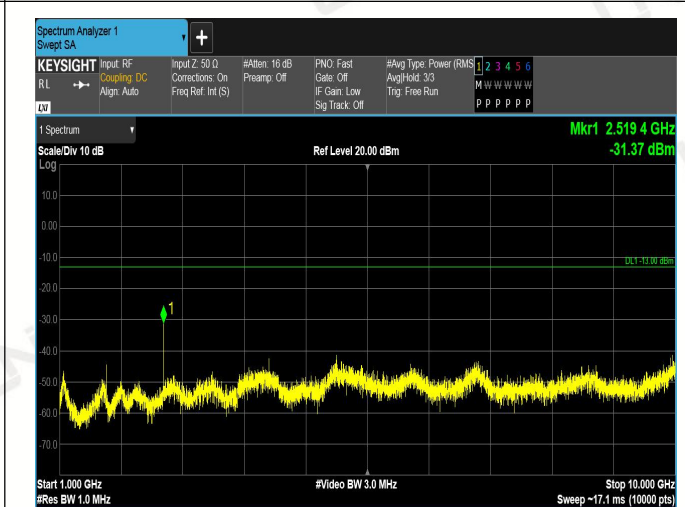

LTE BAND 5

1.4MHz LCH_QPSK_6RB#0

10MHz LCH_QPSK_6RB#0

1.4MHz_MCH_QPSK_6RB#0

10MHz_MCH_QPSK_6RB#0

1.4MHz_HCH_QPSK_6RB#0

10MHz_HCH_QPSK_6RB#0

LTE BAND 7

LTE BAND 12

1.4MHz LCH_QPSK_6RB#0

10MHz LCH_QPSK_6RB#0

1.4MHz_MCH_QPSK_6RB#0

10MHz_MCH_QPSK_6RB#0