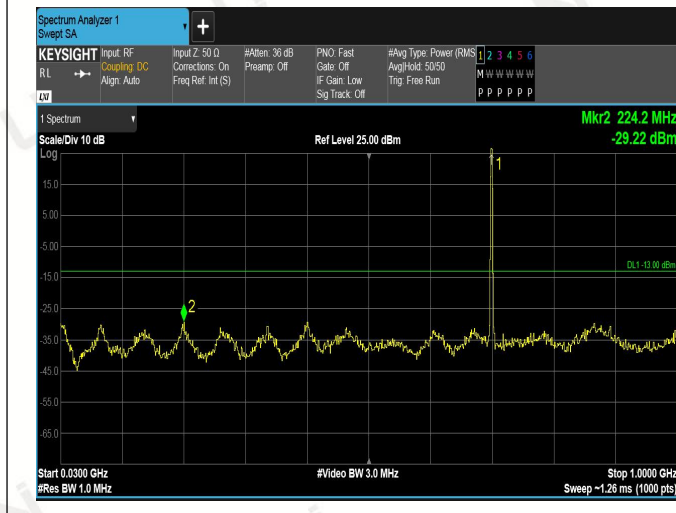

LTE BAND 5

1.4MHz LCH_QPSK_6RB#0

10MHz LCH_QPSK_6RB#0

1.4MHz_MCH_QPSK_6RB#0

10MHz_MCH_QPSK_6RB#0

1.4MHz_HCH_QPSK_6RB#0

10MHz_HCH_QPSK_6RB#0

LTE BAND 7

LTE BAND 12

1.4MHz LCH_QPSK_6RB#0

10MHz LCH_QPSK_6RB#0

1.4MHz_MCH_QPSK_6RB#0

10MHz_MCH_QPSK_6RB#0