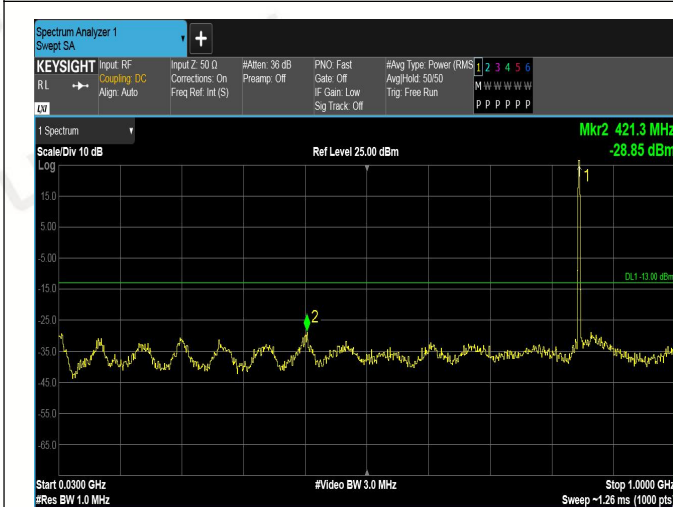

LTE BAND 5

1.4MHz LCH_QPSK_6RB#0

10MHz LCH_QPSK_6RB#0

1.4MHz_MCH_QPSK_6RB#0

10MHz_MCH_QPSK_6RB#0

1.4MHz_HCH_QPSK_6RB#0

10MHz_HCH_QPSK_6RB#0

LTE BAND 7

LTE BAND 12

1.4MHz LCH_QPSK_6RB#0

10MHz LCH_QPSK_6RB#0

1.4MHz_MCH_QPSK_6RB#0

10MHz_MCH_QPSK_6RB#0