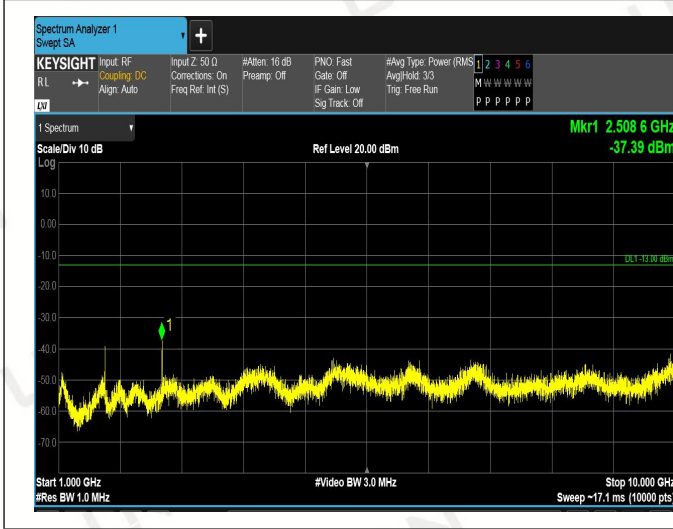

LTE BAND 5

1.4MHz LCH_QPSK_6RB#0

10MHz LCH_QPSK_6RB#0

1.4MHz_MCH_QPSK_6RB#0

10MHz_MCH_QPSK_6RB#0

1.4MHz_HCH_QPSK_6RB#0

10MHz_HCH_QPSK_6RB#0

LTE BAND 7

LTE BAND 12

1.4MHz LCH_QPSK_6RB#0

10MHz LCH_QPSK_6RB#0

1.4MHz_MCH_QPSK_6RB#0

10MHz_MCH_QPSK_6RB#0