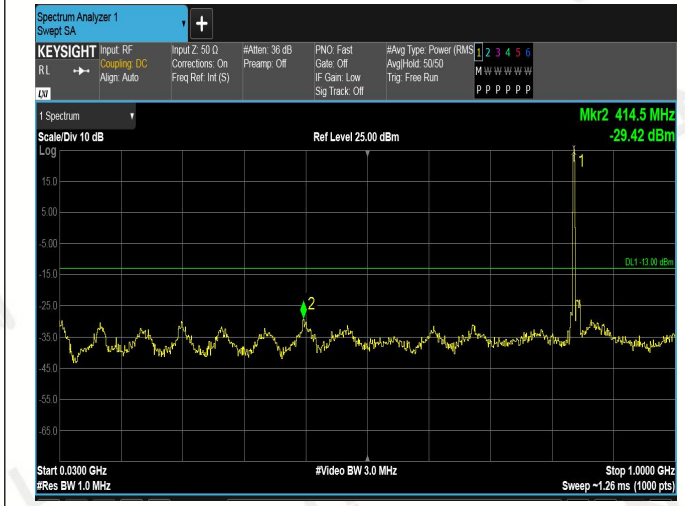

LTE BAND 5

1.4MHz LCH_QPSK_6RB#0

10MHz LCH_QPSK_6RB#0

1.4MHz_MCH_QPSK_6RB#0

10MHz_MCH_QPSK_6RB#0

1.4MHz_HCH_QPSK_6RB#0

10MHz_HCH_QPSK_6RB#0

LTE BAND 7

LTE BAND 12

1.4MHz LCH_QPSK_6RB#0

10MHz LCH_QPSK_6RB#0

1.4MHz_MCH_QPSK_6RB#0

10MHz_MCH_QPSK_6RB#0