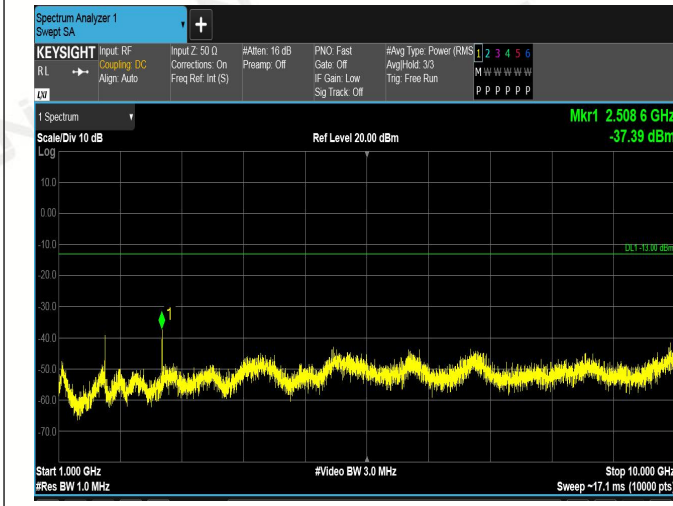

LTE BAND 5

1.4MHz LCH_QPSK_6RB#0

10MHz LCH_QPSK_6RB#0

1.4MHz_MCH_QPSK_6RB#0

10MHz_MCH_QPSK_6RB#0

1.4MHz_HCH_QPSK_6RB#0

10MHz_HCH_QPSK_6RB#0

LTE BAND 7

LTE BAND 12

1.4MHz LCH_QPSK_6RB#0

10MHz LCH_QPSK_6RB#0

1.4MHz_MCH_QPSK_6RB#0

10MHz_MCH_QPSK_6RB#0