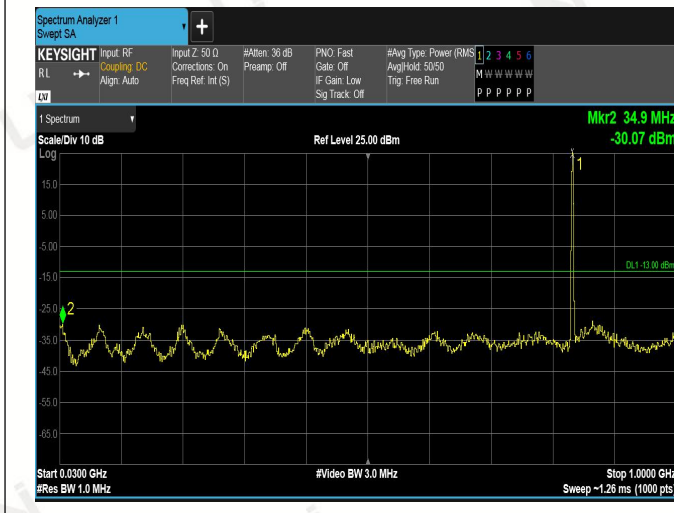

LTE BAND 5

1.4MHz LCH_QPSK_6RB#0

10MHz LCH_QPSK_6RB#0

1.4MHz_MCH_QPSK_6RB#0

10MHz_MCH_QPSK_6RB#0

1.4MHz_HCH_QPSK_6RB#0

10MHz_HCH_QPSK_6RB#0

LTE BAND 7

LTE BAND 12

1.4MHz LCH_QPSK_6RB#0

10MHz LCH_QPSK_6RB#0

1.4MHz_MCH_QPSK_6RB#0

10MHz_MCH_QPSK_6RB#0