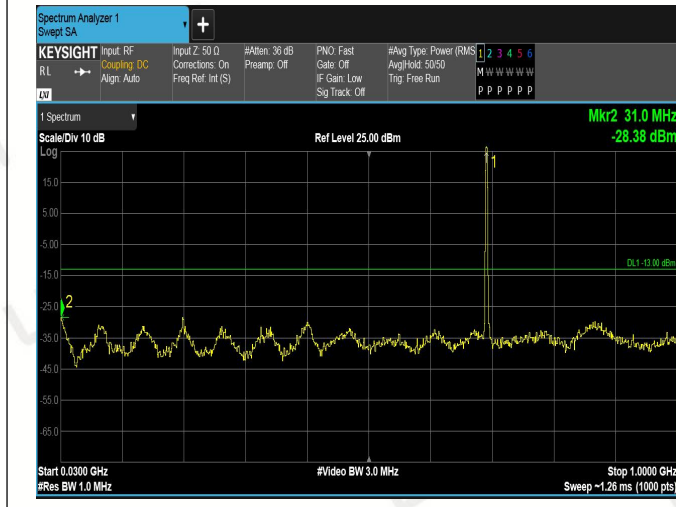

LTE BAND 5

1.4MHz LCH_QPSK_6RB#0

10MHz LCH_QPSK_6RB#0

1.4MHz_MCH_QPSK_6RB#0

10MHz_MCH_QPSK_6RB#0

1.4MHz_HCH_QPSK_6RB#0

10MHz_HCH_QPSK_6RB#0

LTE BAND 7

LTE BAND 12

1.4MHz LCH_QPSK_6RB#0

10MHz LCH_QPSK_6RB#0

1.4MHz_MCH_QPSK_6RB#0

10MHz_MCH_QPSK_6RB#0