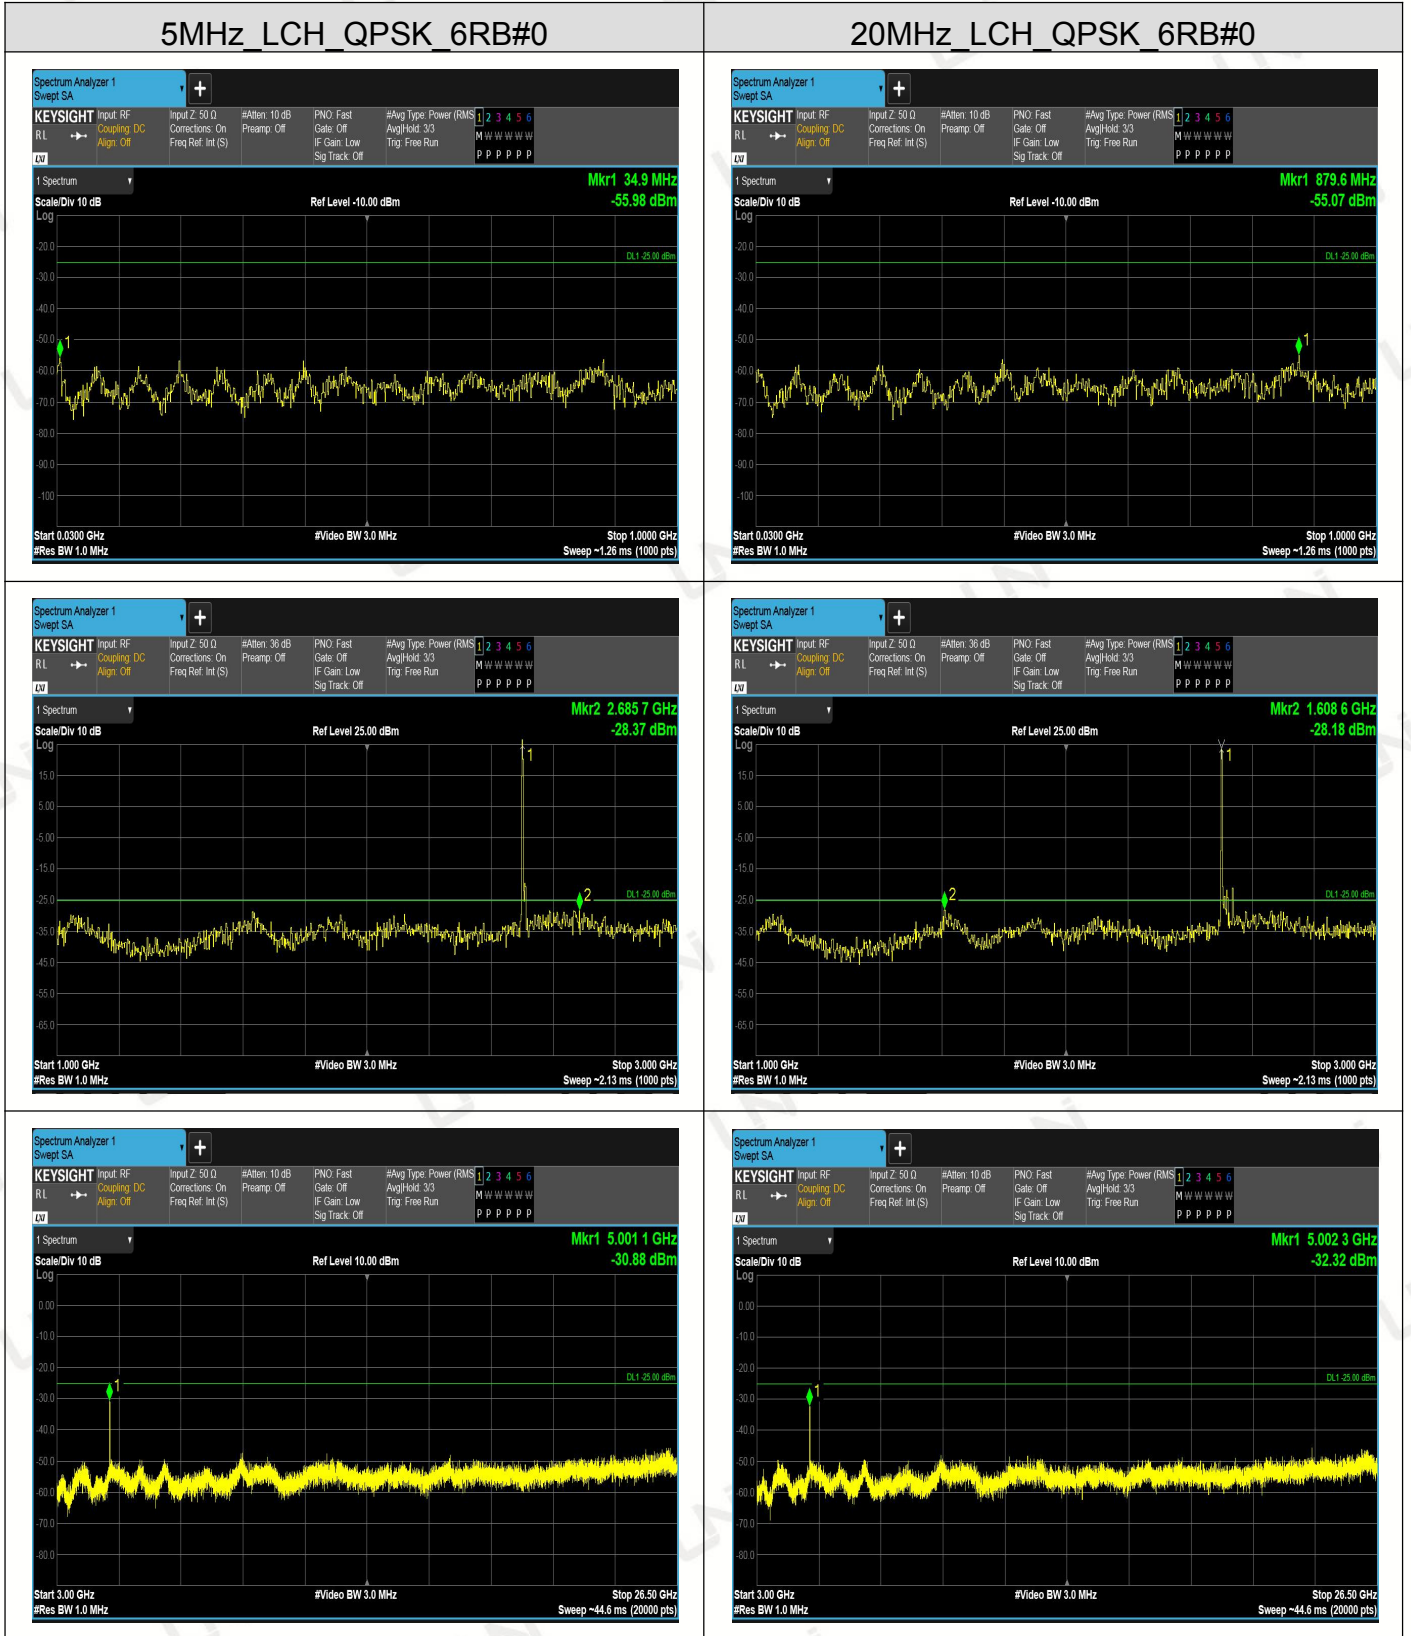

LTE BAND 5

1.4MHz LCH_QPSK_6RB#0

10MHz LCH_QPSK_6RB#0

1.4MHz_MCH_QPSK_6RB#0

10MHz_MCH_QPSK_6RB#0

1.4MHz_HCH_QPSK_6RB#0

10MHz_HCH_QPSK_6RB#0

LTE BAND 7

LTE BAND 12

1.4MHz LCH_QPSK_6RB#0

10MHz LCH_QPSK_6RB#0

1.4MHz_MCH_QPSK_6RB#0

10MHz_MCH_QPSK_6RB#0