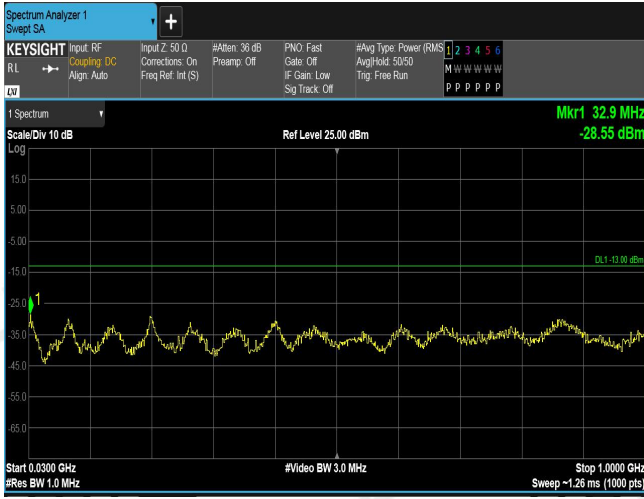

### LTE BAND 4

1.4MHz LCH\_QPSK\_6RB#0

20MHz LCH\_QPSK\_6RB#0

### 1.4MHz HCH\_QPSK 6RB#0

### 20MHz HCH\_QPSK 6RB#0