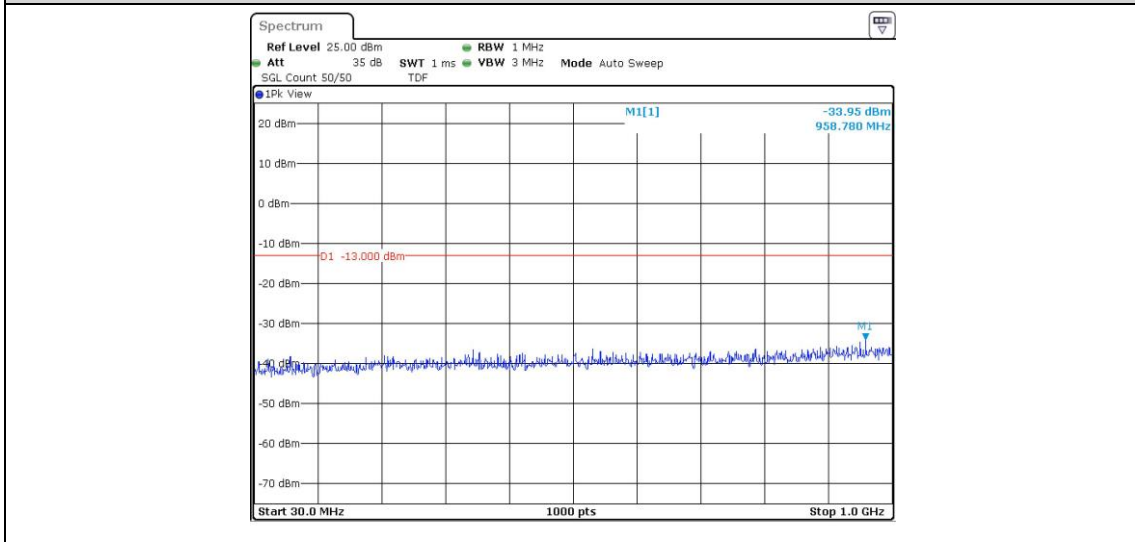

Band4-1.4MHz-QPSK-20393-1RB#0-Range1:30~1000MHz

Band4-1.4MHz-QPSK-20393-1RB#0-Range2:1000~2000MHz

Band4-1.4MHz-QPSK-20393-1RB#0-Range3:2000~20000MHz

Band4-1.4MHz-16QAM-19957-1RB#0-Range1:30~1000MHz

Band4-1.4MHz-16QAM-19957-1RB#0-Range2:1000~2000MHz