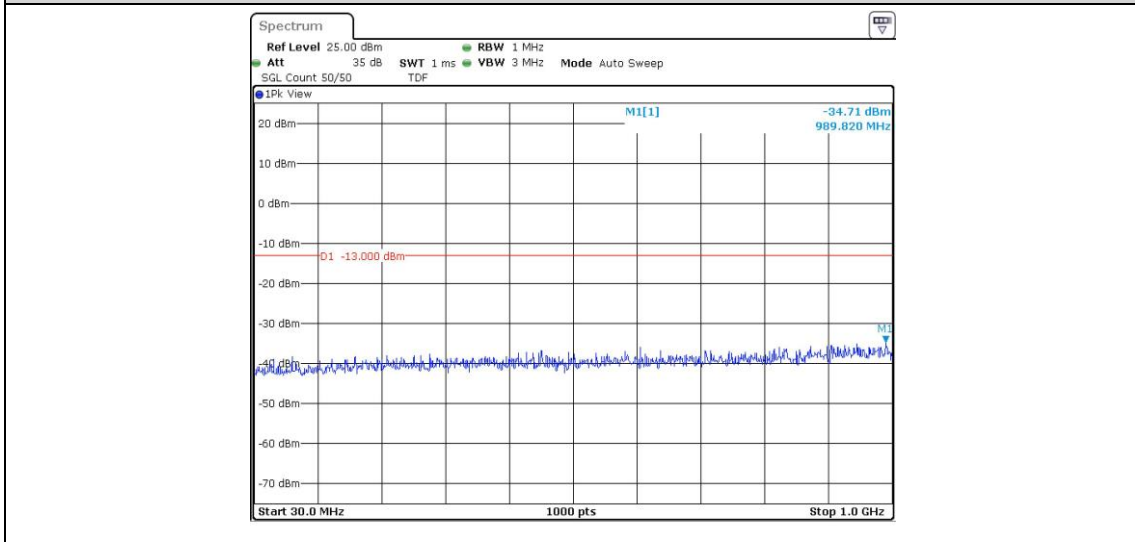

Band4-5MHz-16QAM-20375-1RB#0-Range1:30~1000MHz

Band4-5MHz-16QAM-20375-1RB#0-Range2:1000~2000MHz