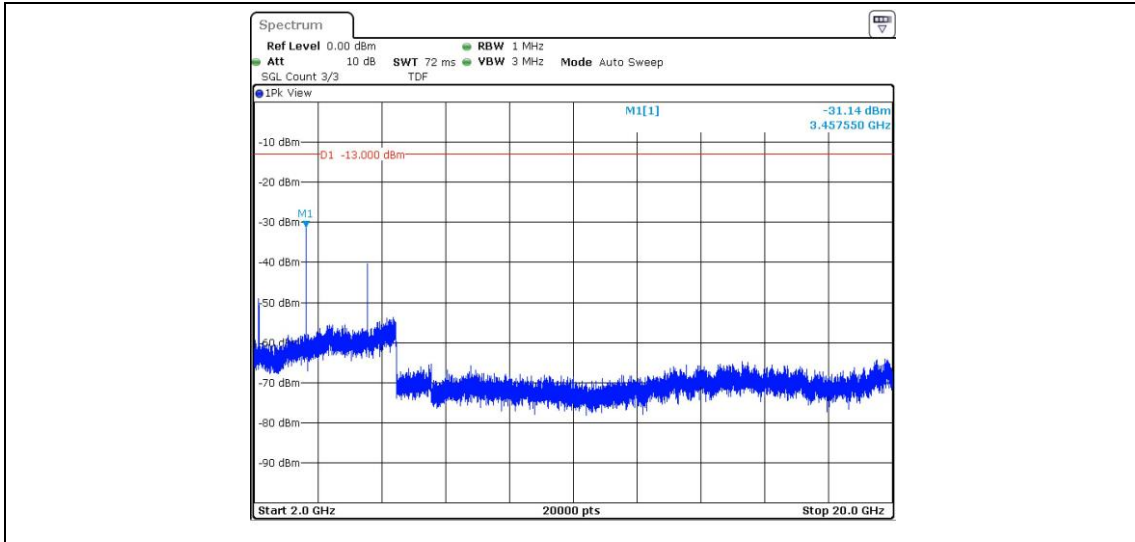

Band4-20MHz-QPSK-20175-1RB#99-Range3:2000~20000MHz

Band4-20MHz-QPSK-20300-1RB#99-Range1:30~1000MHz

Band4-20MHz-QPSK-20300-1RB#99-Range2:1000~2000MHz

Band4-20MHz-QPSK-20300-1RB#99-Range3:2000~20000MHz

Band4-20MHz-16QAM-20050-1RB#99-Range1:30~1000MHz

Band4-20MHz-16QAM-20050-1RB#99-Range2:1000~2000MHz

Band4-20MHz-16QAM-20050-1RB#99-Range3:2000~20000MHz

Band4-20MHz-16QAM-20175-1RB#99-Range1:30~1000MHz

Band4-20MHz-16QAM-20175-1RB#99-Range2:1000~2000MHz

Band4-20MHz-16QAM-20175-1RB#99-Range3:2000~20000MHz