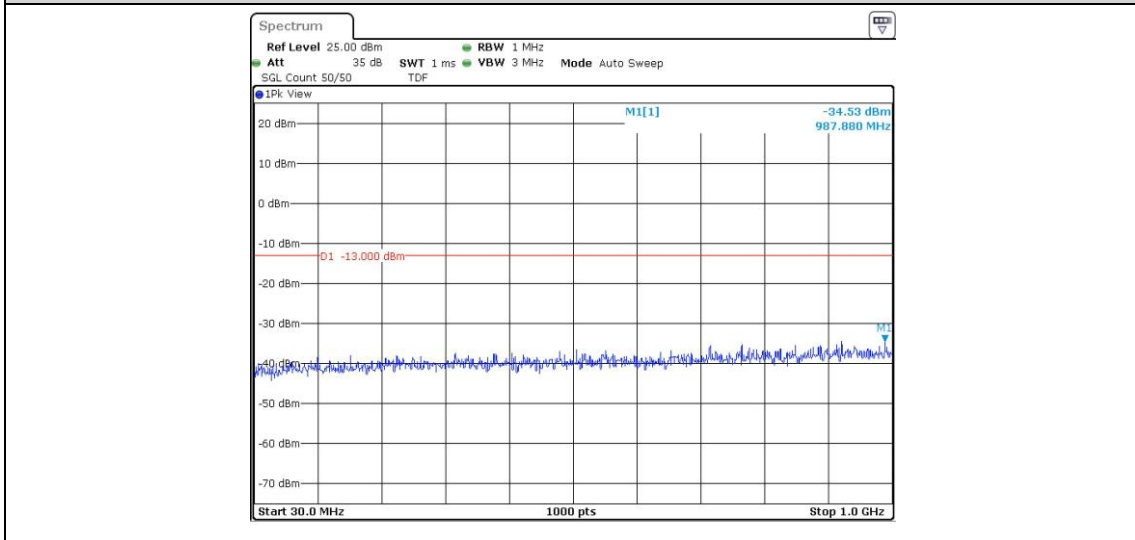

Band4-3MHz-16QAM-20175-1RB#0-Range1:30~1000MHz

Band4-3MHz-16QAM-20175-1RB#0-Range2:1000~2000MHz