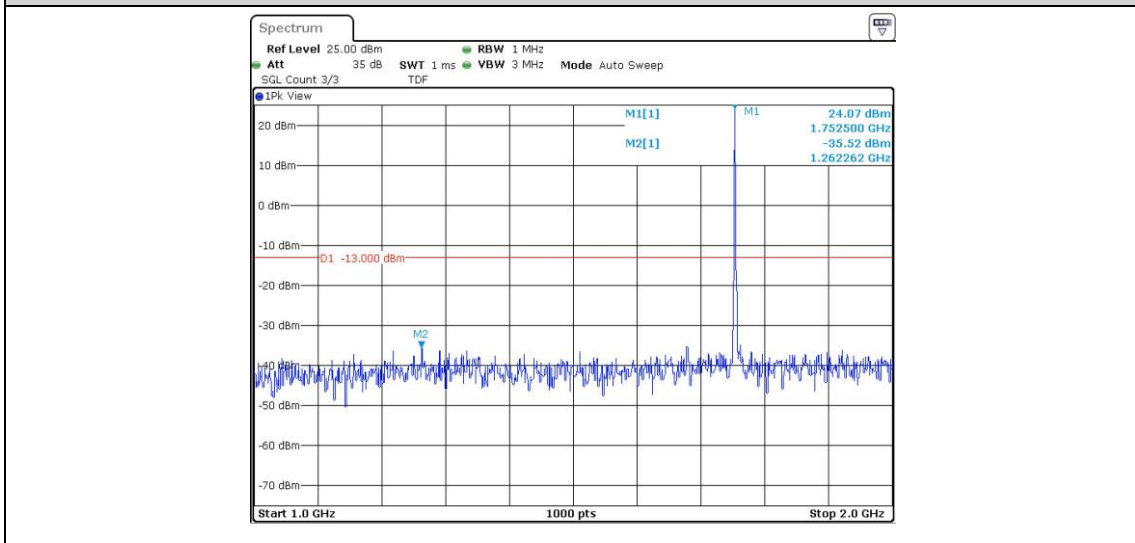

Band4-3MHz-16QAM-20175-1RB#0-Range1:30~1000MHz

Band4-3MHz-16QAM-20175-1RB#0-Range2:1000~2000MHz

Band4-3MHz-16QAM-20175-1RB#0-Range3:2000~20000MHz

Band4-3MHz-16QAM-20385-1RB#0-Range1:30~1000MHz

Band4-3MHz-16QAM-20385-1RB#0-Range2:1000~2000MHz