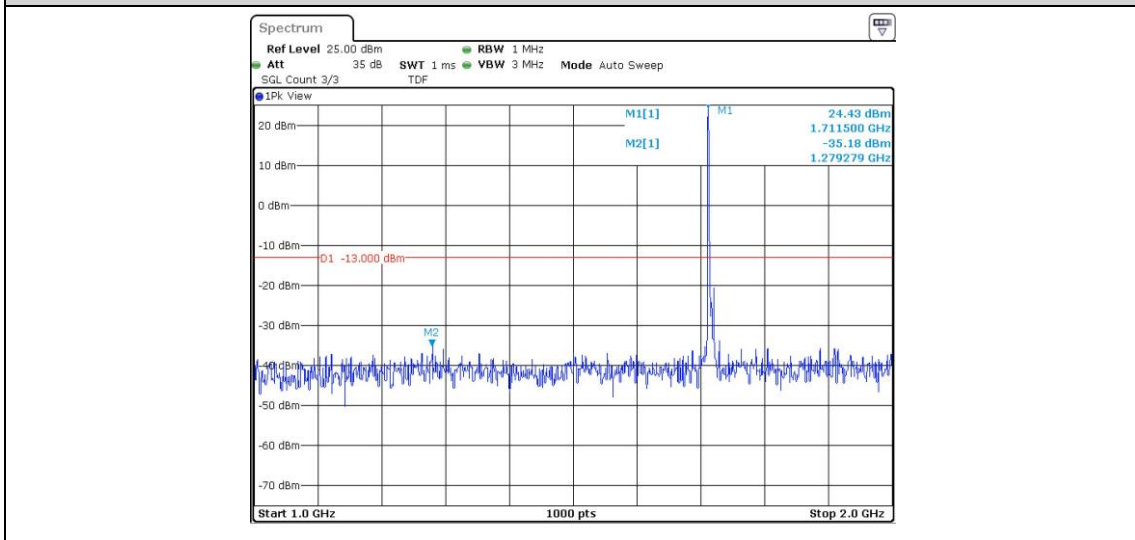

Band4-10MHz-QPSK-20000-1RB#0-Range2:1000~2000MHz

Band4-10MHz-QPSK-20000-1RB#0-Range3:2000~20000MHz