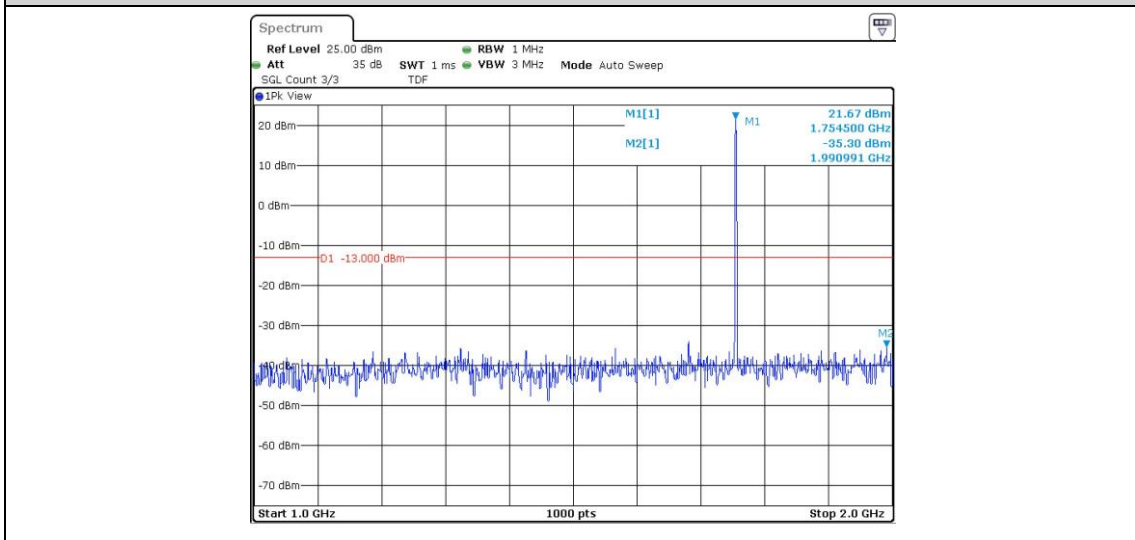

Band4-1.4MHz-16QAM-20393-1RB#0-Range2:1000~2000MHz

Band4-1.4MHz-16QAM-20393-1RB#0-Range3:2000~20000MHz