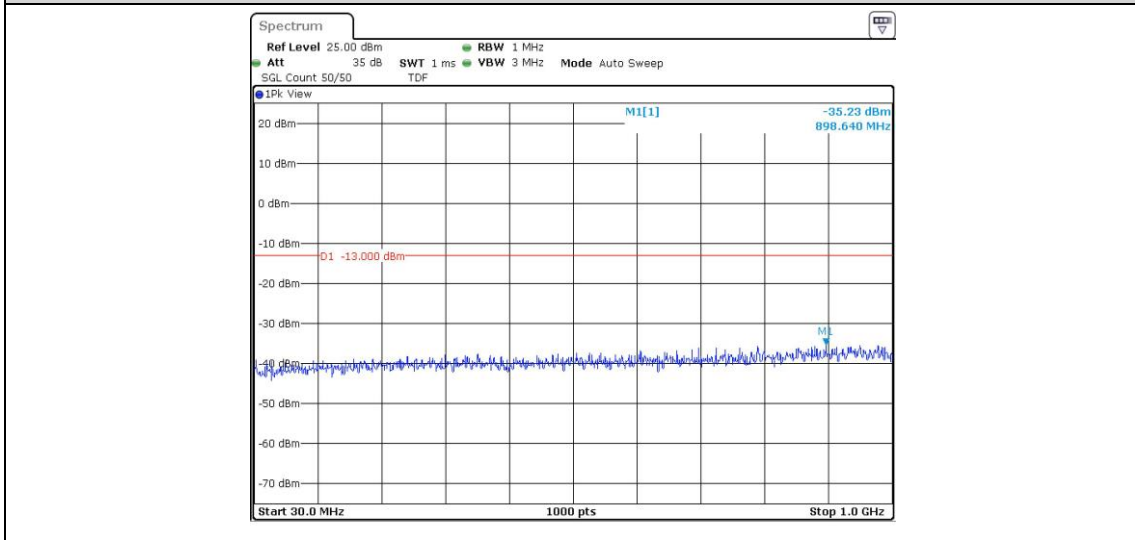

Band4-1.4MHz-16QAM-20175-1RB#0-Range1:30~1000MHz

Band4-1.4MHz-16QAM-20175-1RB#0-Range2:1000~2000MHz