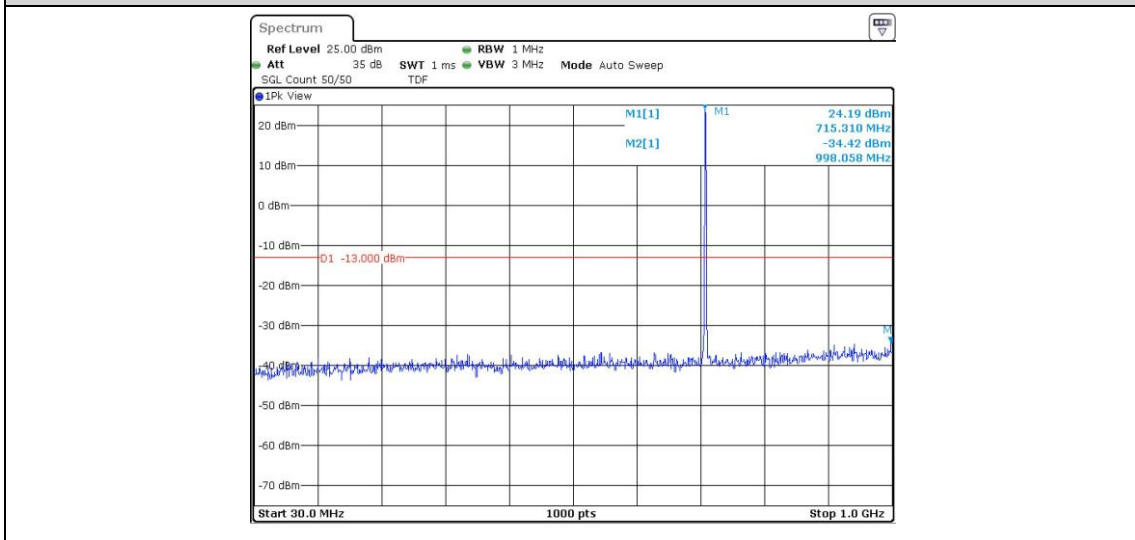

Band12-1.4MHz-16QAM-23017-1RB#0-Range2:1000~10000MHz

Band12-1.4MHz-16QAM-23095-1RB#0-Range1:30~1000MHz

Band12-1.4MHz-16QAM-23095-1RB#0-Range2:1000~10000MHz

Band12-1.4MHz-16QAM-23173-1RB#0-Range1:30~1000MHz