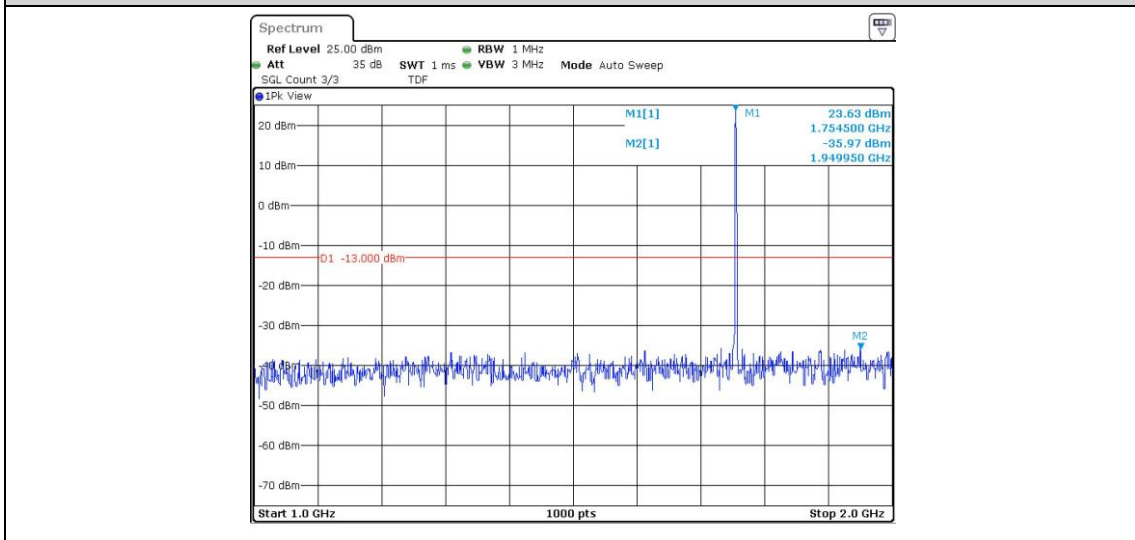

Band4-1.4MHz-QPSK-20393-1RB#0-Range1:30~1000MHz

Band4-1.4MHz-QPSK-20393-1RB#0-Range2:1000~2000MHz

Band4-1.4MHz-QPSK-20393-1RB#0-Range3:2000~20000MHz

Band4-1.4MHz-16QAM-19957-1RB#0-Range1:30~1000MHz

Band4-1.4MHz-16QAM-19957-1RB#0-Range2:1000~2000MHz