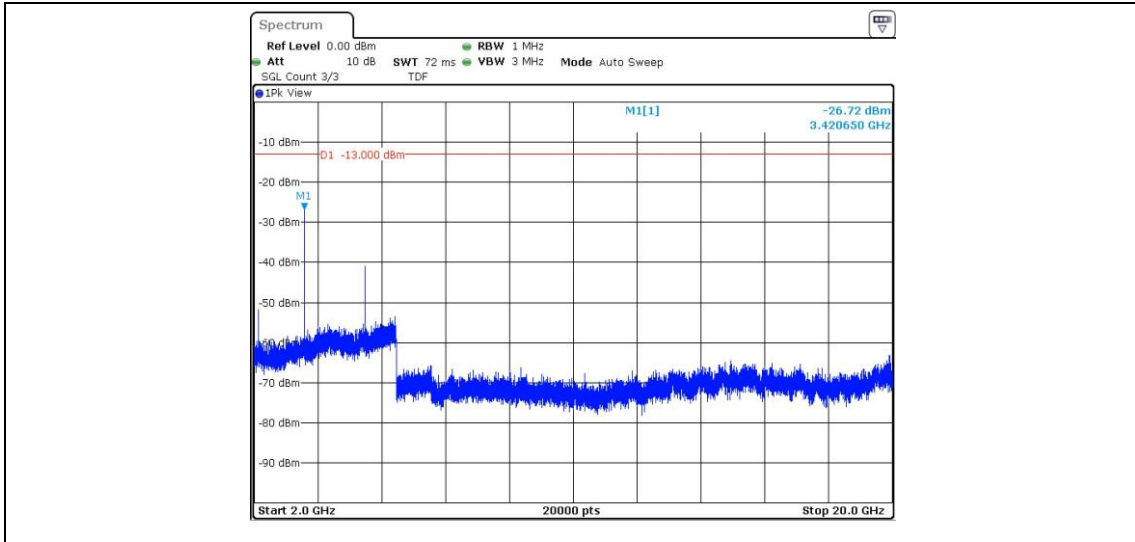

Band4-3MHz-QPSK-19965-1RB#0-Range3:2000~20000MHz

Band4-3MHz-QPSK-20175-1RB#0-Range1:30~1000MHz