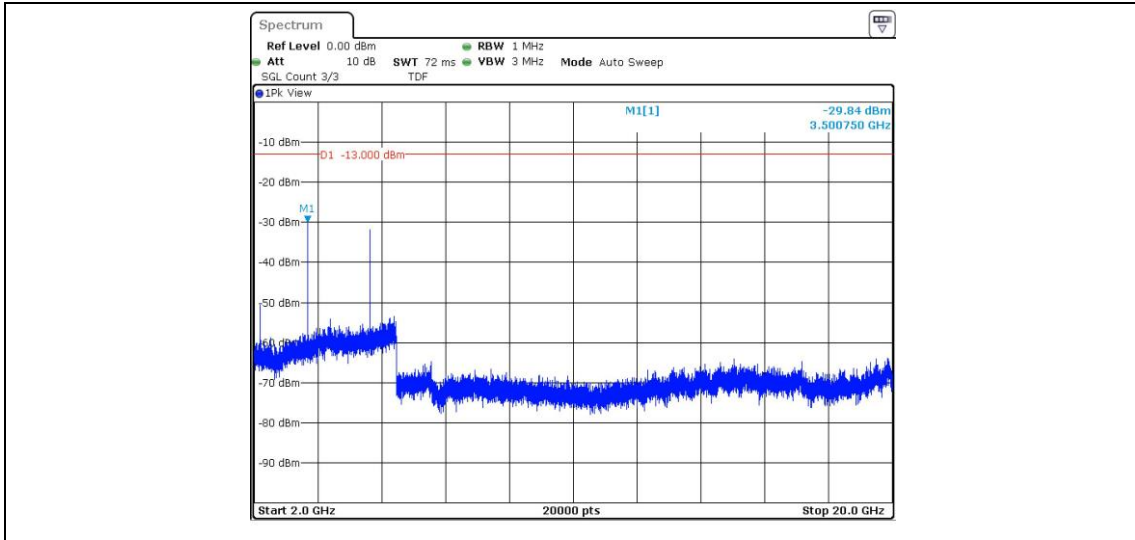

Band4-5MHz-QPSK-20175-1RB#0-Range2:1000~2000MHz

Band4-5MHz-QPSK-20175-1RB#0-Range3:2000~20000MHz

Band4-5MHz-QPSK-20375-1RB#0-Range1:30~1000MHz

Band4-5MHz-QPSK-20375-1RB#0-Range2:1000~2000MHz

Band4-5MHz-QPSK-20375-1RB#0-Range3:2000~20000MHz