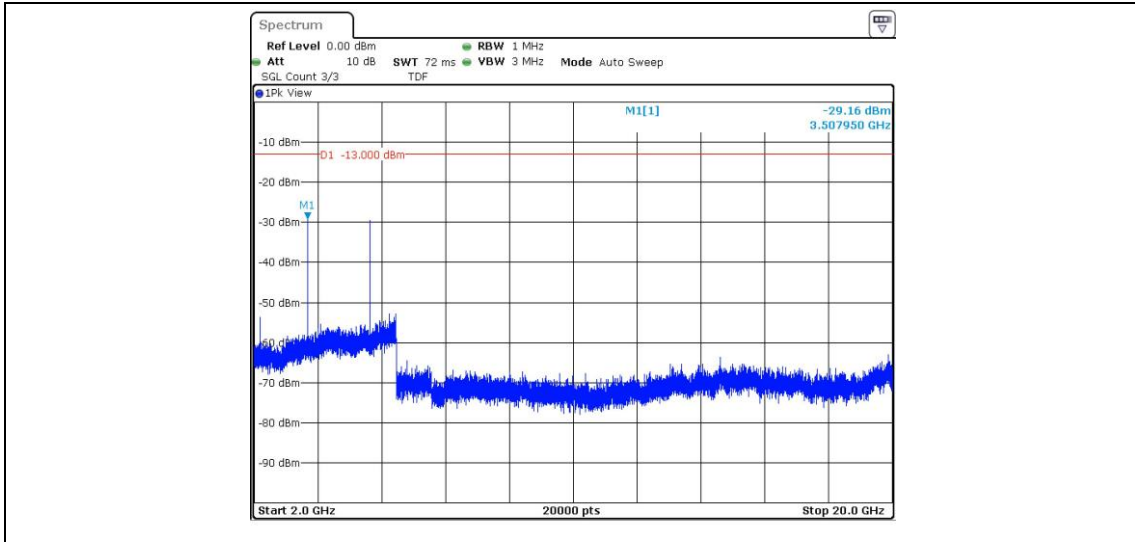

Band4-1.4MHz-QPSK-20393-1RB#0-Range1:30~1000MHz

Band4-1.4MHz-QPSK-20393-1RB#0-Range2:1000~2000MHz

Band4-1.4MHz-QPSK-20393-1RB#0-Range3:2000~20000MHz

Band4-1.4MHz-16QAM-19957-1RB#0-Range1:30~1000MHz

Band4-1.4MHz-16QAM-19957-1RB#0-Range2:1000~2000MHz