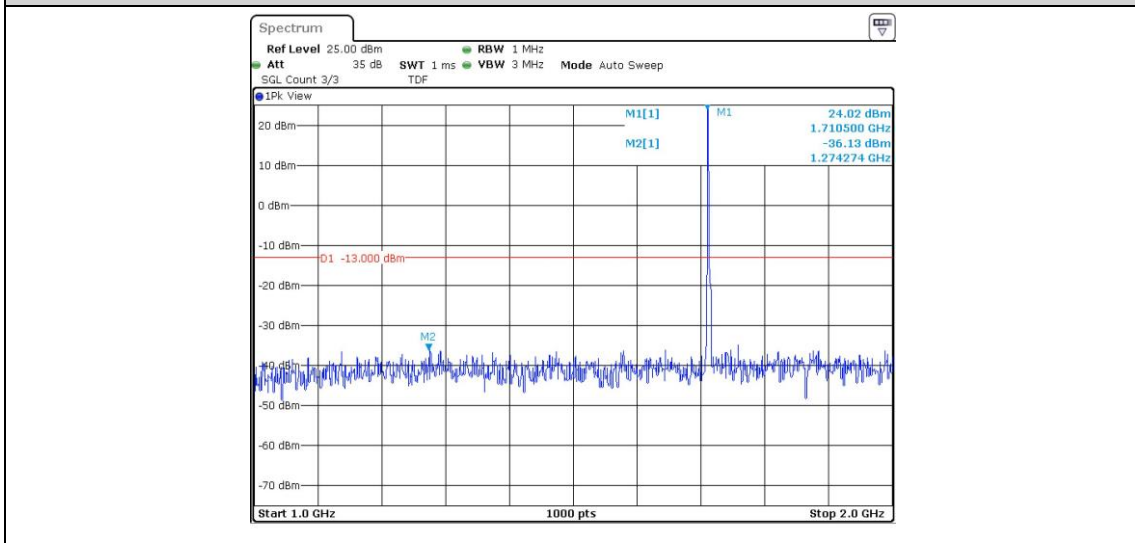

Band4-3MHz-QPSK-20385-1RB#0-Range2:1000~2000MHz

Band4-3MHz-QPSK-20385-1RB#0-Range3:2000~20000MHz

Band4-3MHz-16QAM-19965-1RB#0-Range1:30~1000MHz

Band4-3MHz-16QAM-19965-1RB#0-Range2:1000~2000MHz

Band4-3MHz-16QAM-19965-1RB#0-Range3:2000~20000MHz