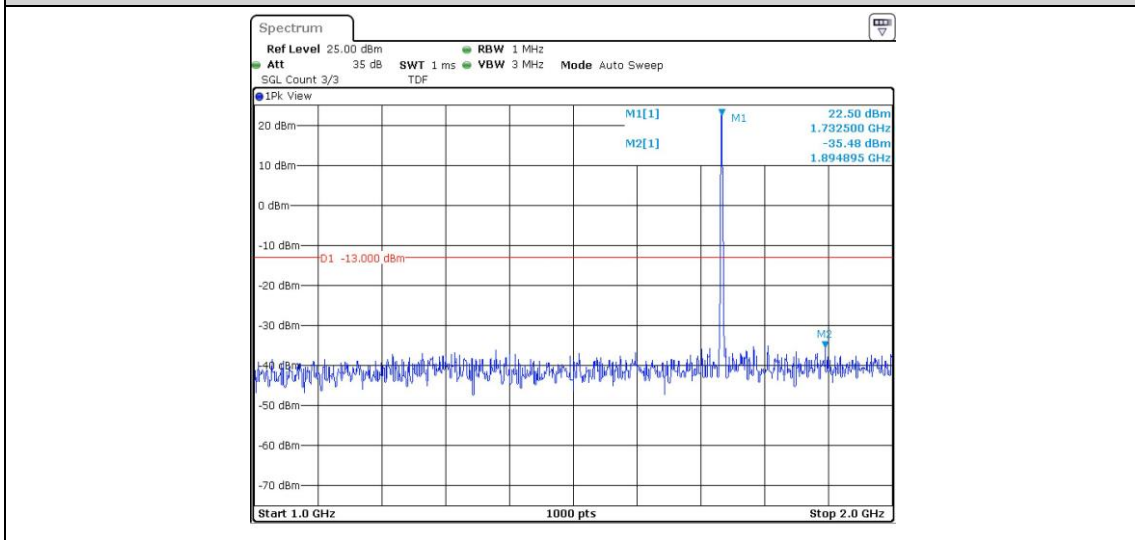

Band4-3MHz-16QAM-20175-1RB#0-Range2:1000~2000MHz

Band4-3MHz-16QAM-20175-1RB#0-Range3:2000~20000MHz