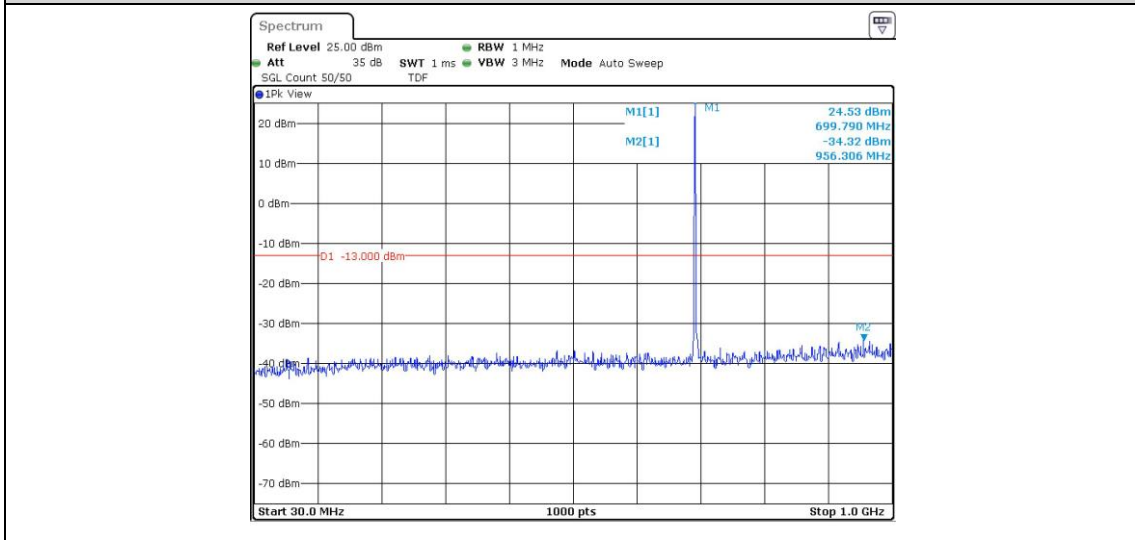

Band12-1.4MHz-QPSK-23095-1RB#0-Range1:30~1000MHz

Band12-1.4MHz-QPSK-23095-1RB#0-Range2:1000~10000MHz

Band12-1.4MHz-QPSK-23173-1RB#0-Range1:30~1000MHz

Band12-1.4MHz-QPSK-23173-1RB#0-Range2:1000~10000MHz

Band12-1.4MHz-16QAM-23017-1RB#0-Range1:30~1000MHz