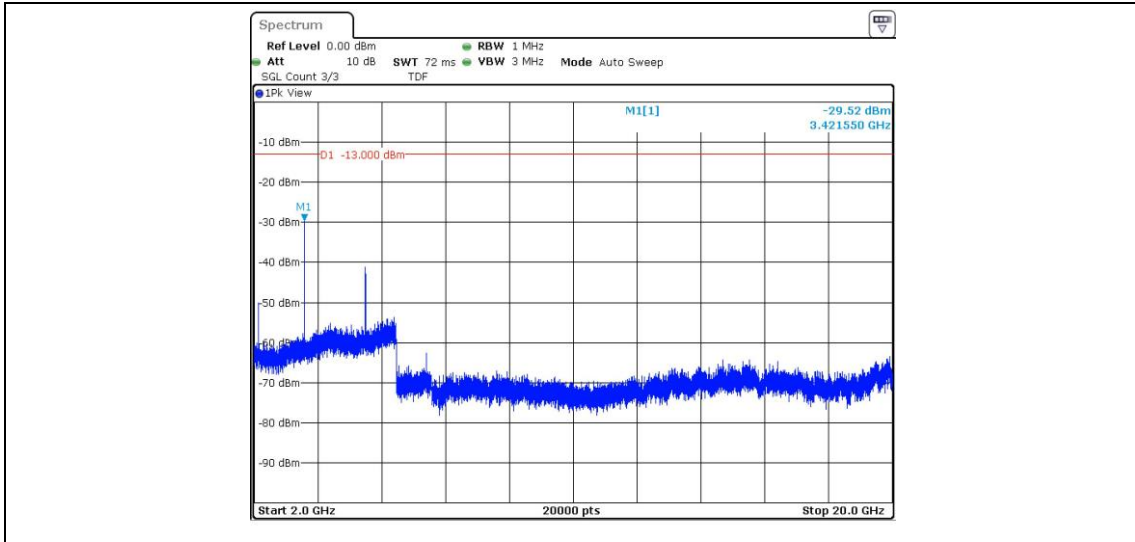

Band4-10MHz-QPSK-20350-50RB#0-Range2:1000~2000MHz

Band4-10MHz-QPSK-20350-50RB#0-Range3:2000~20000MHz

Band4-15MHz-QPSK-20025-1RB#0-Range1:30~1000MHz

Band4-15MHz-QPSK-20025-1RB#0-Range2:1000~2000MHz

Band4-15MHz-QPSK-20025-1RB#0-Range3:2000~20000MHz