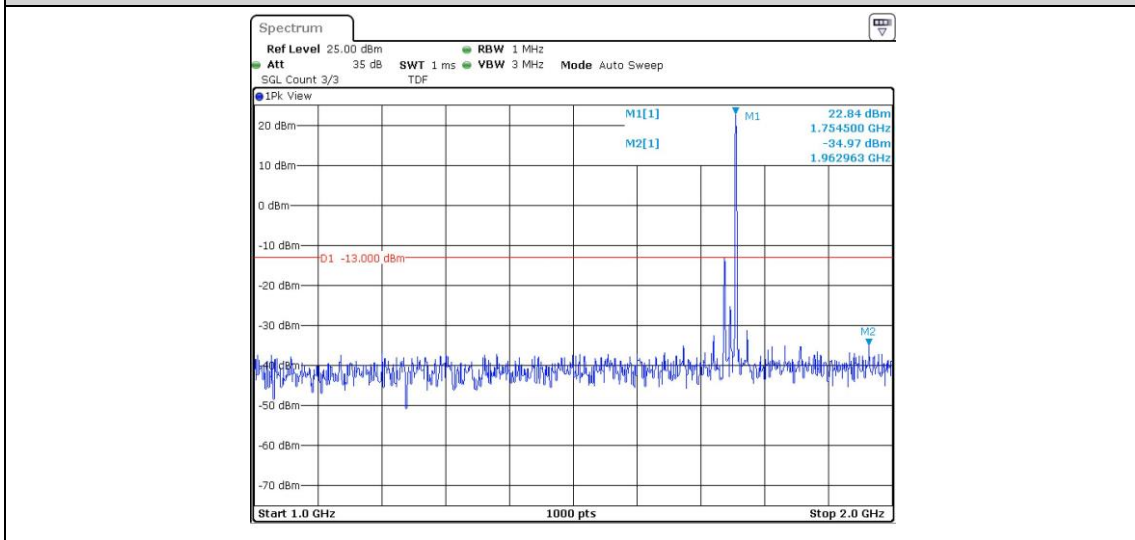

Band4-20MHz-QPSK-20300-1RB#99-Range2:1000~2000MHz

Band4-20MHz-QPSK-20300-1RB#99-Range3:2000~20000MHz