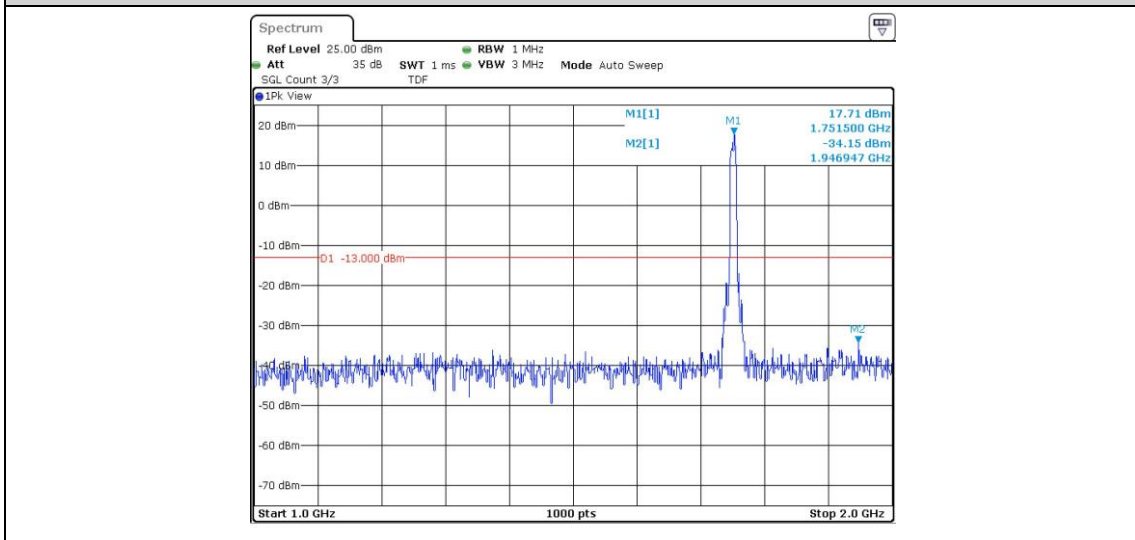

Band4-10MHz-QPSK-20350-50RB#0-Range2:1000~2000MHz

Band4-10MHz-QPSK-20350-50RB#0-Range3:2000~20000MHz