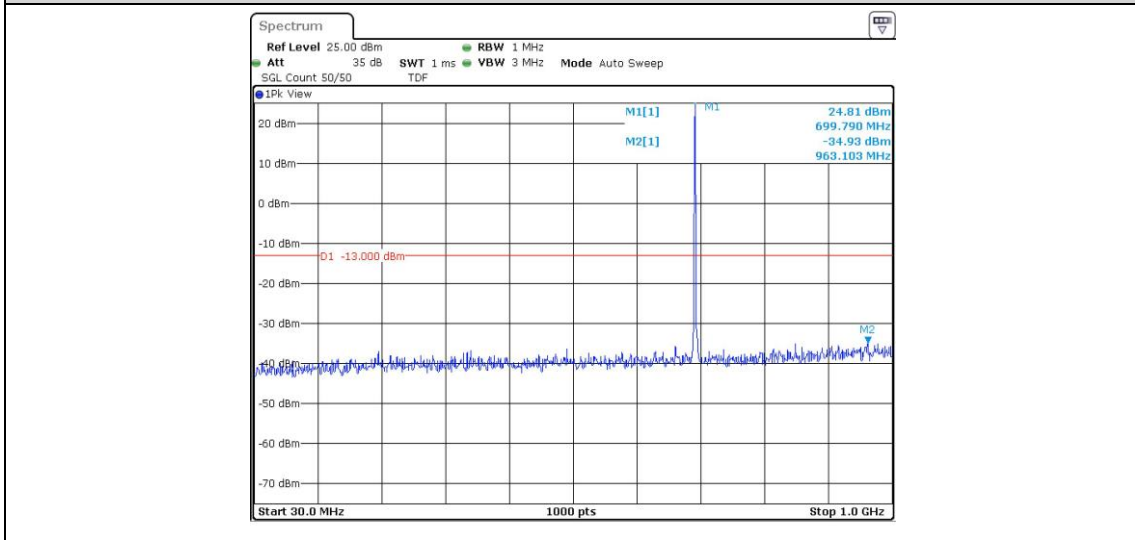

Band4-20MHz-16QAM-20300-1RB#99-Range1:30~1000MHz

Band4-20MHz-16QAM-20300-1RB#99-Range2:1000~2000MHz

Band4-20MHz-16QAM-20300-1RB#99-Range3:2000~20000MHz

Band12-1.4MHz-QPSK-23017-1RB#0-Range1:30~1000MHz

Band12-1.4MHz-QPSK-23017-1RB#0-Range2:1000~10000MHz