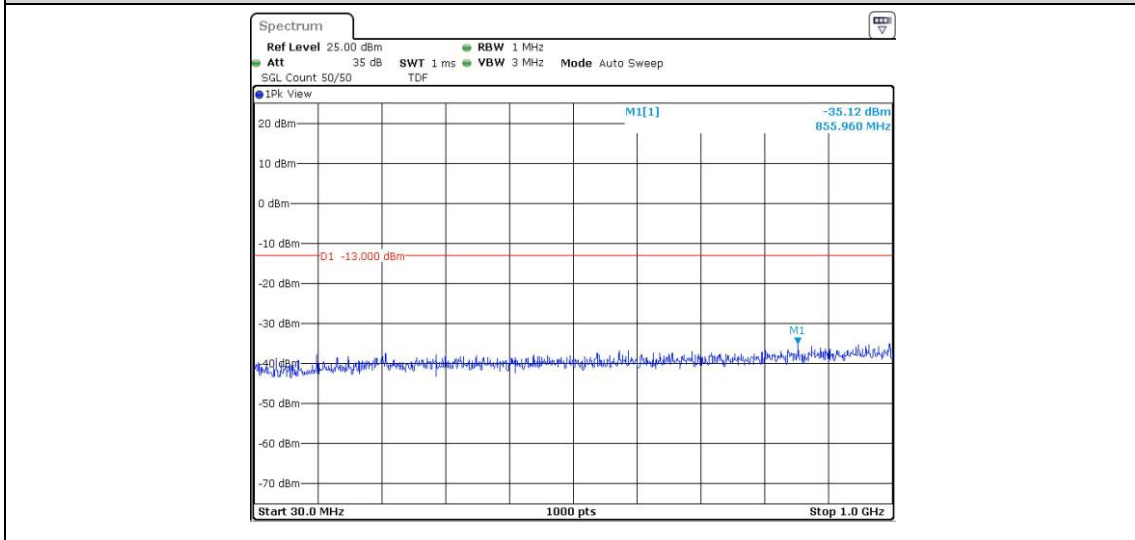

Band4-15MHz-QPSK-20175-1RB#0-Range1:30~1000MHz

Band4-15MHz-QPSK-20175-1RB#0-Range2:1000~2000MHz

Band4-15MHz-QPSK-20175-1RB#0-Range3:2000~20000MHz

Band4-15MHz-QPSK-20325-1RB#0-Range1:30~1000MHz

Band4-15MHz-QPSK-20325-1RB#0-Range2:1000~2000MHz