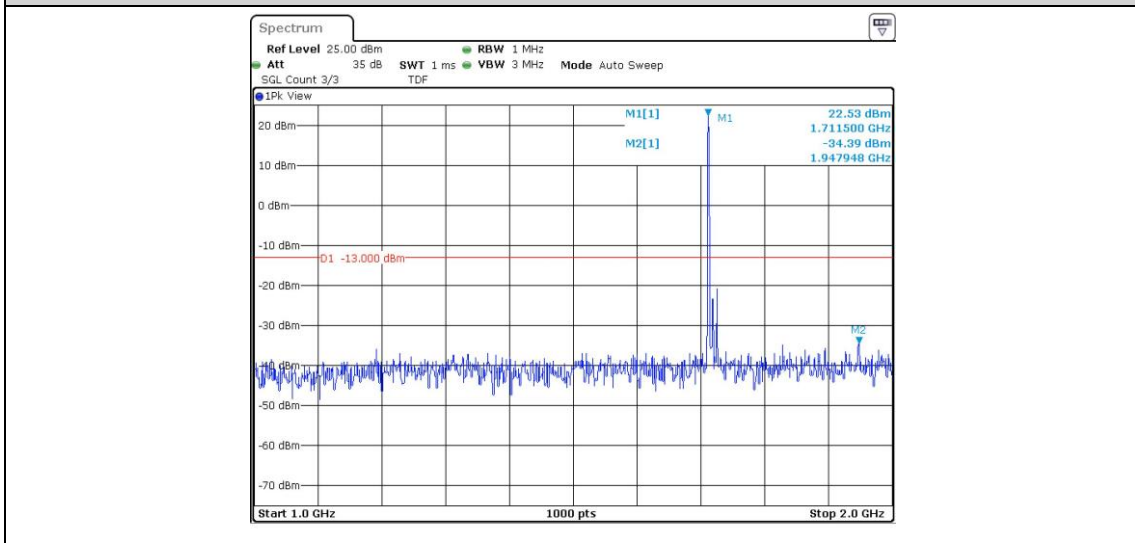

Band4-15MHz-16QAM-20025-1RB#0-Range2:1000~2000MHz

Band4-15MHz-16QAM-20025-1RB#0-Range3:2000~20000MHz