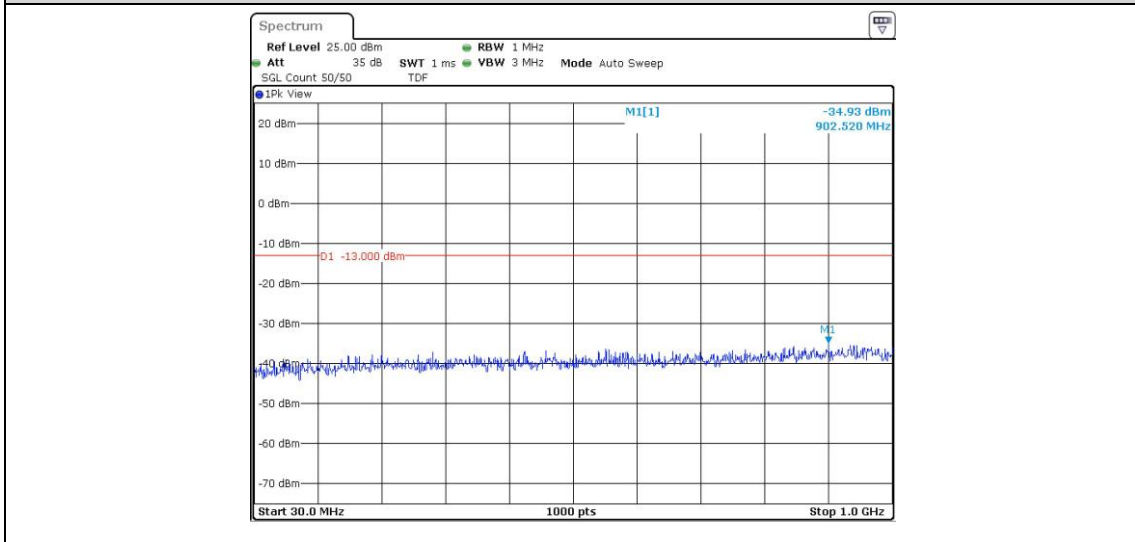

Band4-10MHz-QPSK-20175-1RB#0-Range1:30~1000MHz

Band4-10MHz-QPSK-20175-1RB#0-Range2:1000~2000MHz

Band4-10MHz-QPSK-20175-1RB#0-Range3:2000~20000MHz

Band4-10MHz-QPSK-20175-50RB#0-Range1:30~1000MHz

Band4-10MHz-QPSK-20175-50RB#0-Range2:1000~2000MHz