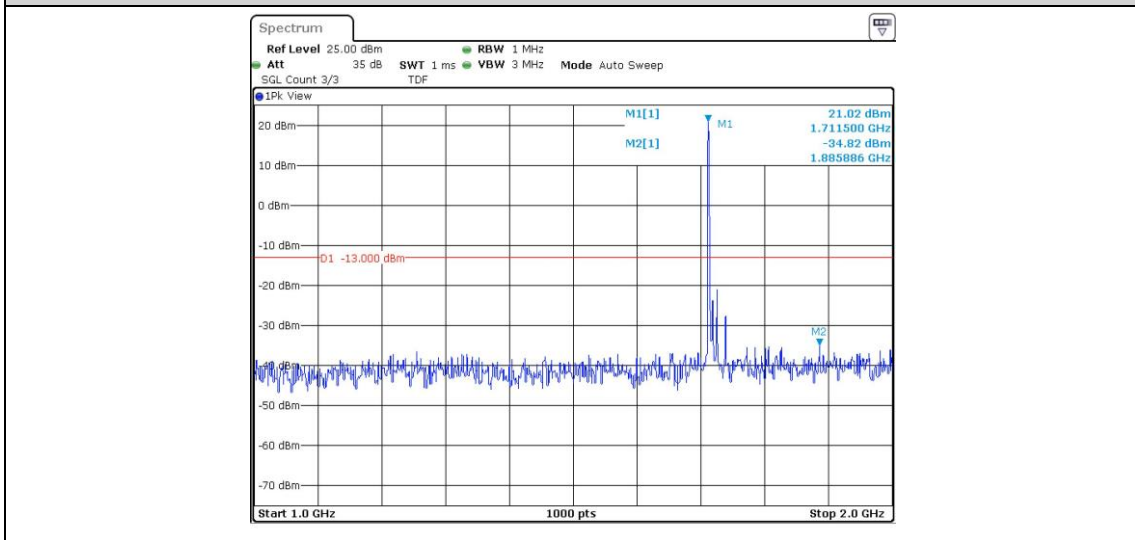

Band4-10MHz-QPSK-20350-50RB#0-Range2:1000~2000MHz

Band4-10MHz-QPSK-20350-50RB#0-Range3:2000~20000MHz

Band4-15MHz-QPSK-20025-1RB#0-Range1:30~1000MHz

Band4-15MHz-QPSK-20025-1RB#0-Range2:1000~2000MHz

Band4-15MHz-QPSK-20025-1RB#0-Range3:2000~20000MHz