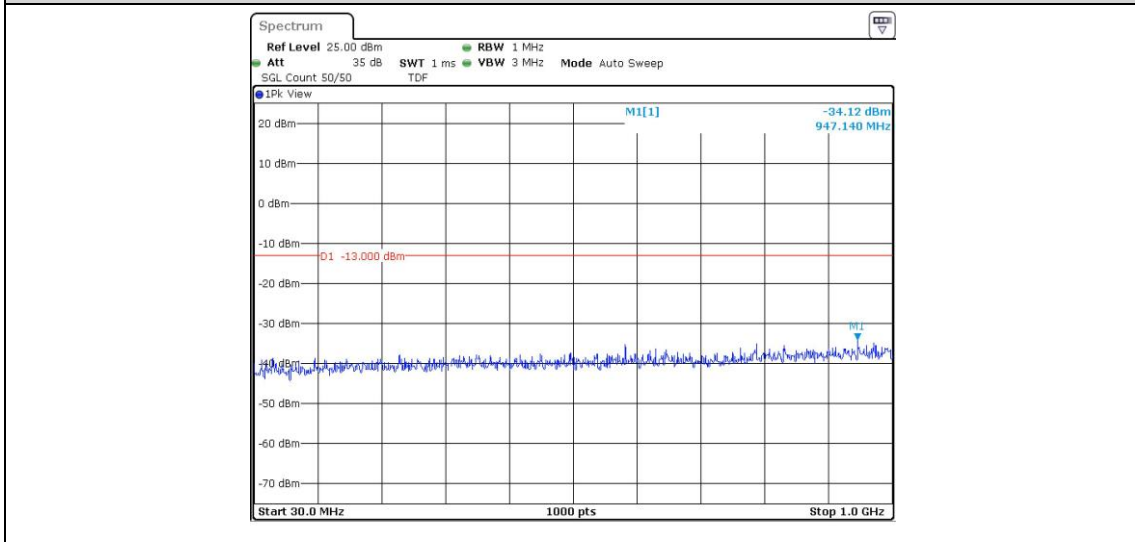

Band4-20MHz-16QAM-20050-1RB#99-Range2:1000~2000MHz

Band4-20MHz-16QAM-20050-1RB#99-Range3:2000~20000MHz

Band4-20MHz-16QAM-20175-1RB#99-Range1:30~1000MHz

Band4-20MHz-16QAM-20175-1RB#99-Range2:1000~2000MHz

Band4-20MHz-16QAM-20175-1RB#99-Range3:2000~20000MHz