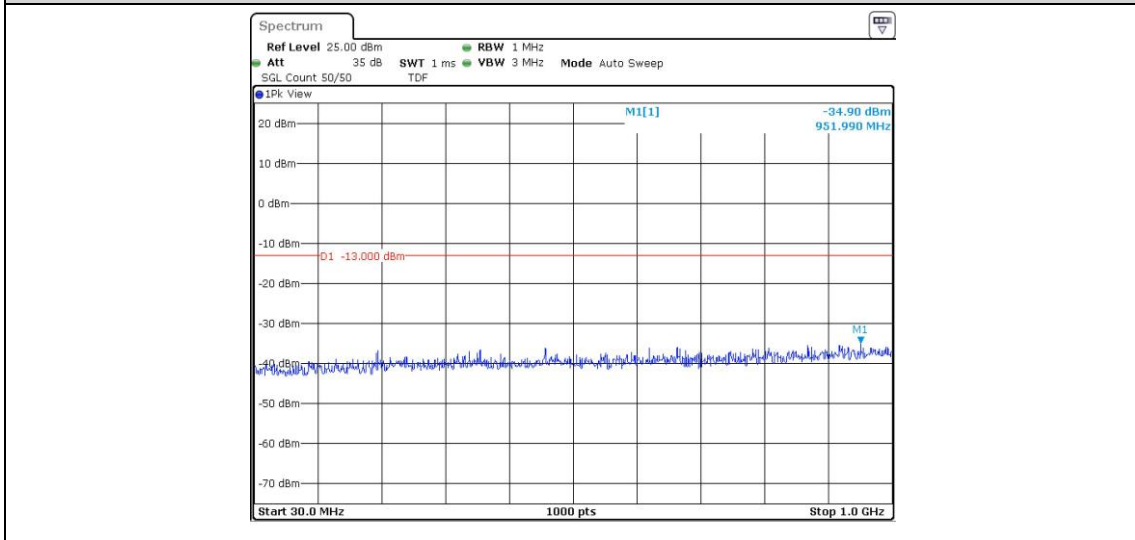

Band4-1.4MHz-16QAM-20393-1RB#0-Range1:30~1000MHz

Band4-1.4MHz-16QAM-20393-1RB#0-Range2:1000~2000MHz