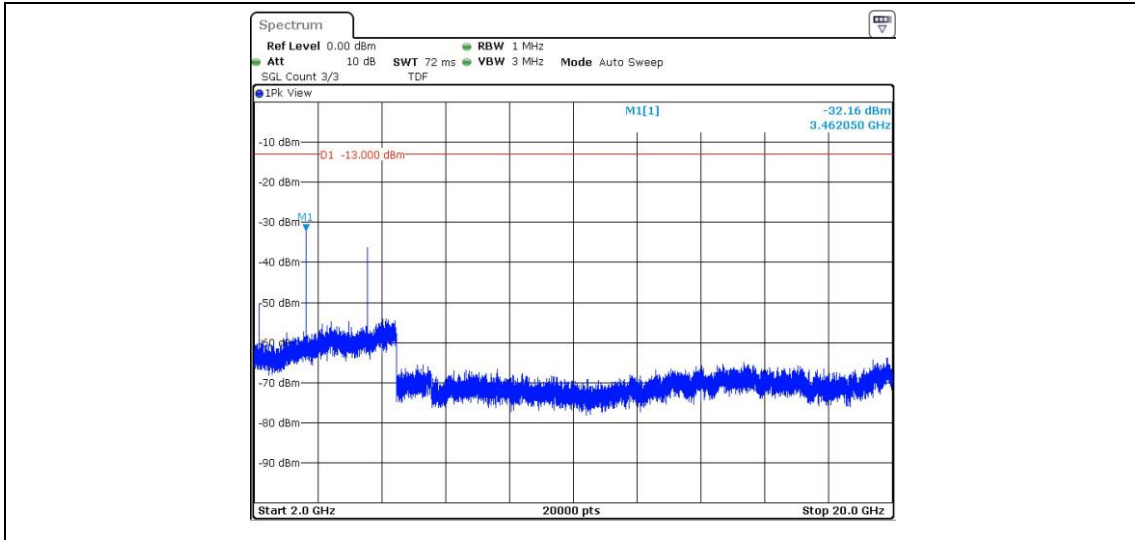

Band4-3MHz-QPSK-19965-1RB#0-Range3:2000~20000MHz

Band4-3MHz-QPSK-20175-1RB#0-Range1:30~1000MHz

Band4-3MHz-QPSK-20175-1RB#0-Range2:1000~2000MHz

Band4-3MHz-QPSK-20175-1RB#0-Range3:2000~20000MHz

Band4-3MHz-QPSK-20385-1RB#0-Range1:30~1000MHz