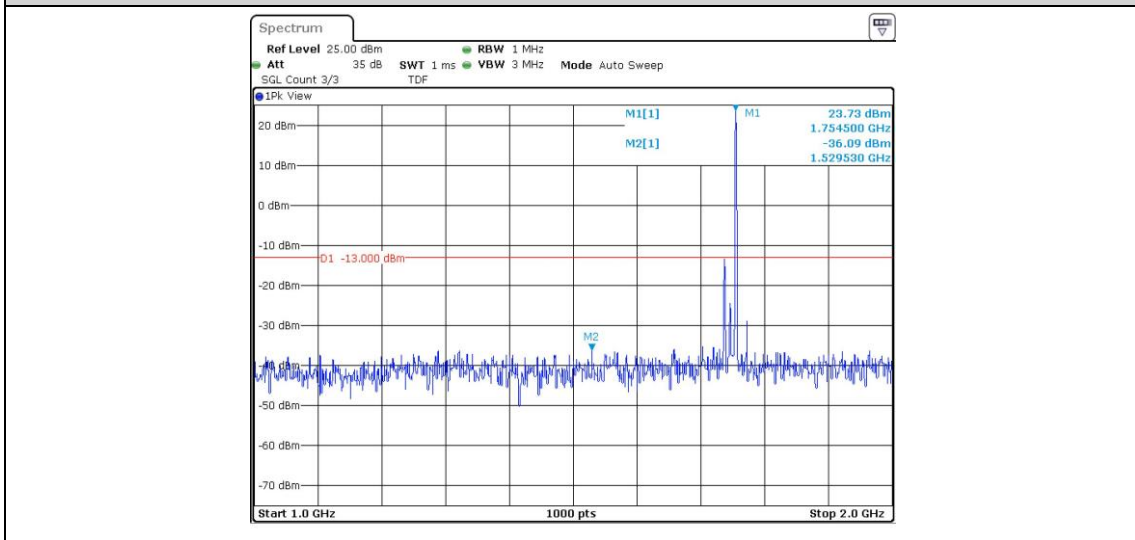

Band4-20MHz-16QAM-20300-1RB#99-Range2:1000~2000MHz

Band4-20MHz-16QAM-20300-1RB#99-Range3:2000~20000MHz