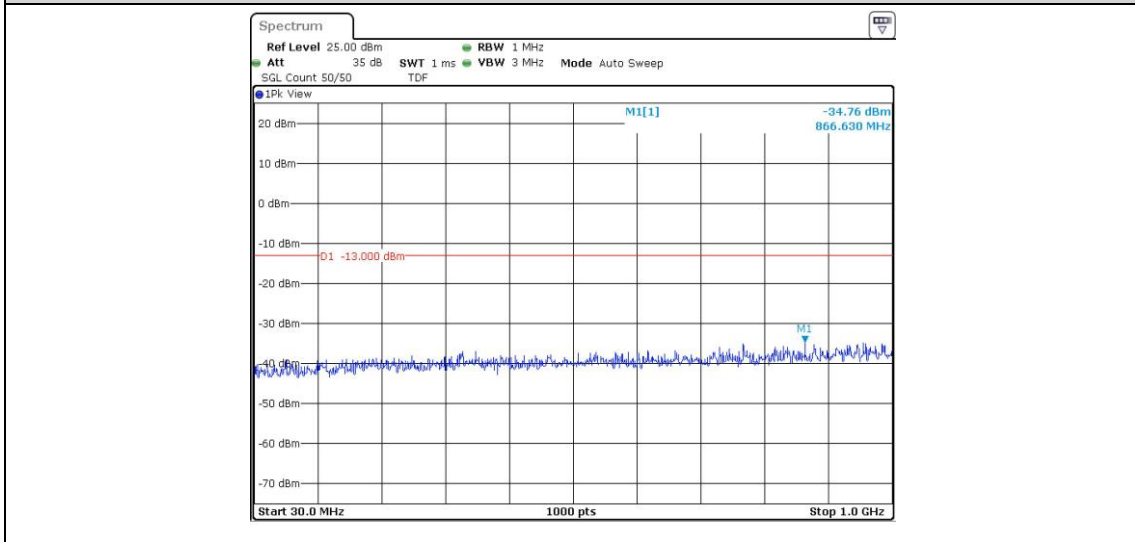

Band4-15MHz-16QAM-20025-1RB#0-Range1:30~1000MHz

Band4-15MHz-16QAM-20025-1RB#0-Range2:1000~2000MHz