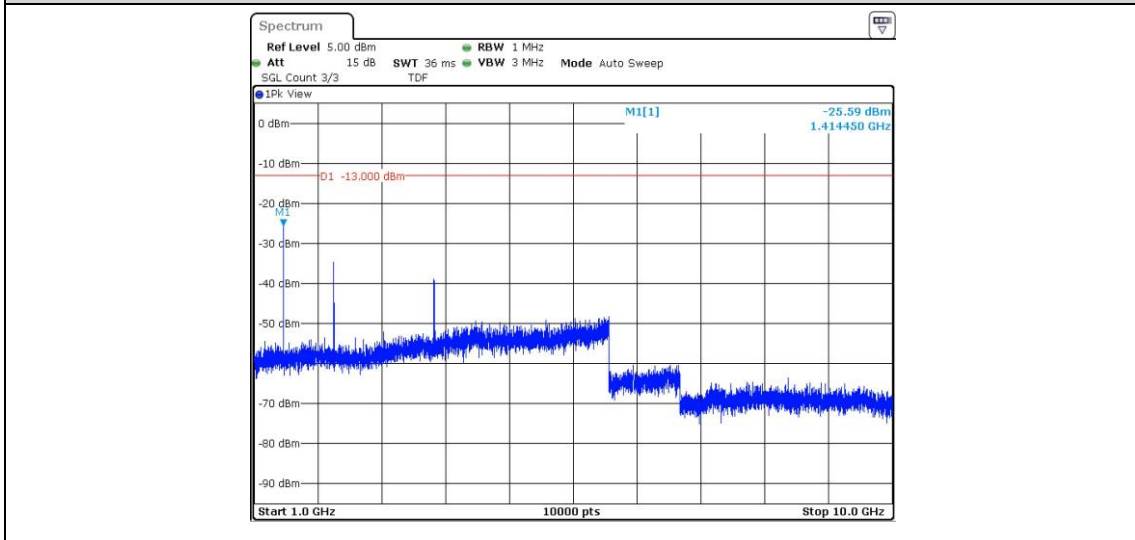

Band12-1.4MHz-QPSK-23095-1RB#0-Range2:1000~10000MHz

Band12-1.4MHz-QPSK-23173-1RB#0-Range1:30~1000MHz