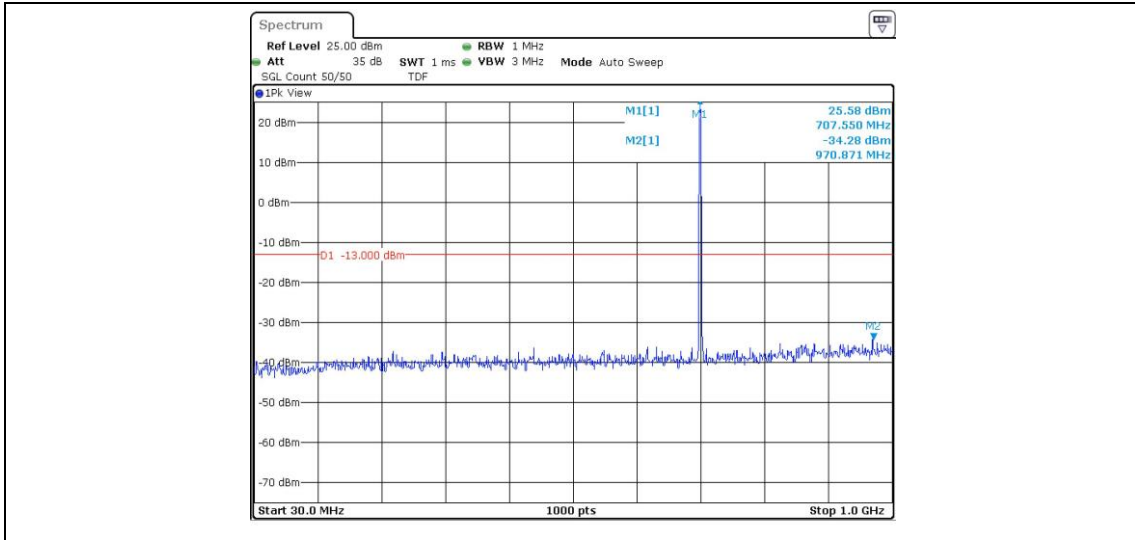

Band12-1.4MHz-QPSK-23095-1RB#0-Range1:30~1000MHz

Band12-1.4MHz-QPSK-23095-1RB#0-Range2:1000~10000MHz