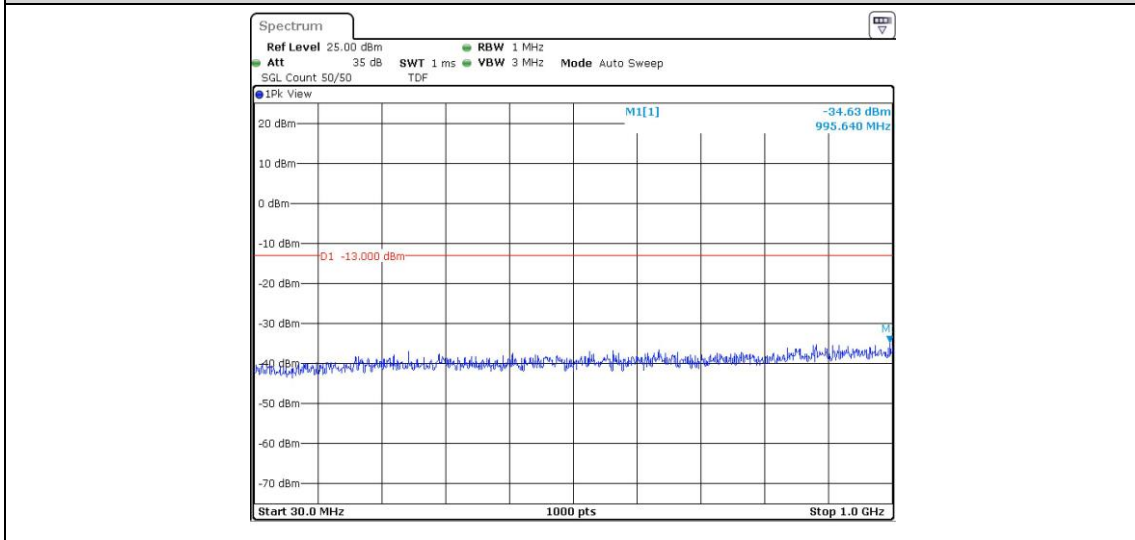

Band4-5MHz-16QAM-19975-1RB#0-Range1:30~1000MHz

Band4-5MHz-16QAM-19975-1RB#0-Range2:1000~2000MHz

Band4-5MHz-16QAM-19975-1RB#0-Range3:2000~20000MHz

Band4-5MHz-16QAM-20175-1RB#0-Range1:30~1000MHz

Band4-5MHz-16QAM-20175-1RB#0-Range2:1000~2000MHz