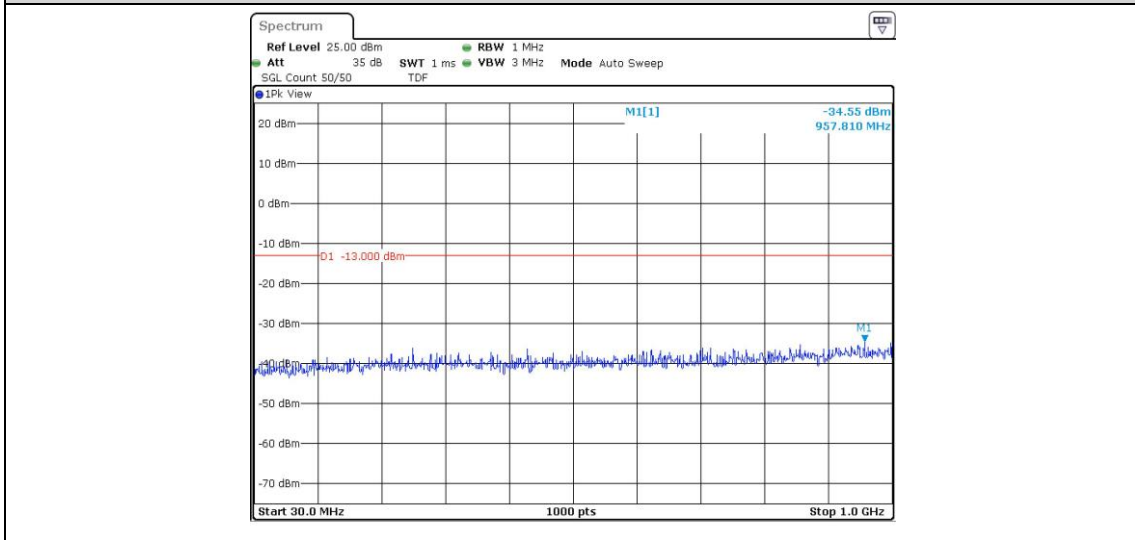

Band4-5MHz-QPSK-19975-1RB#0-Range1:30~1000MHz

Band4-5MHz-QPSK-19975-1RB#0-Range2:1000~2000MHz