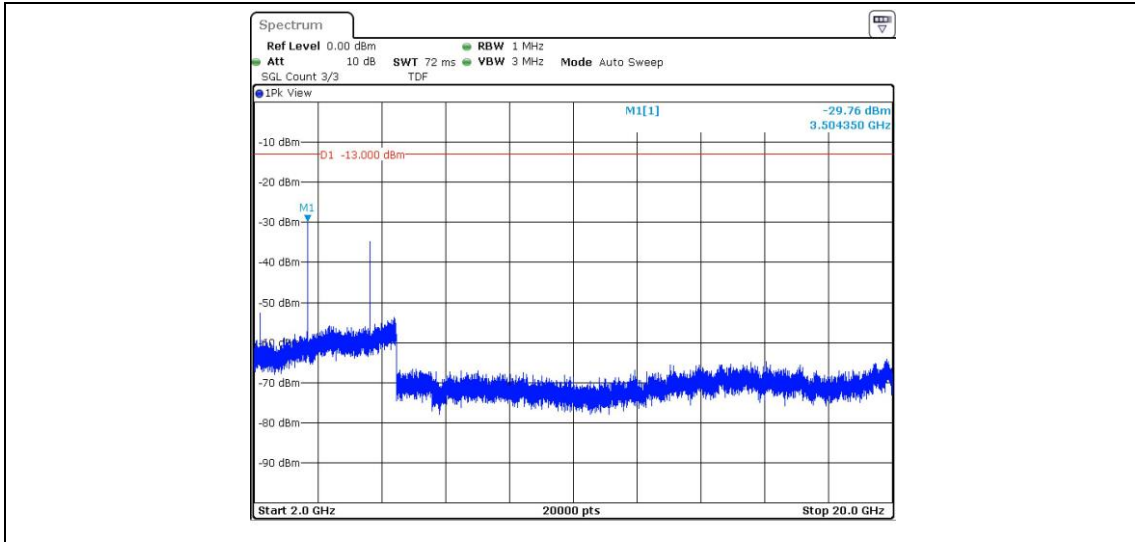

Band4-3MHz-QPSK-20385-1RB#0-Range3:2000~20000MHz

Band4-3MHz-16QAM-19965-1RB#0-Range1:30~1000MHz