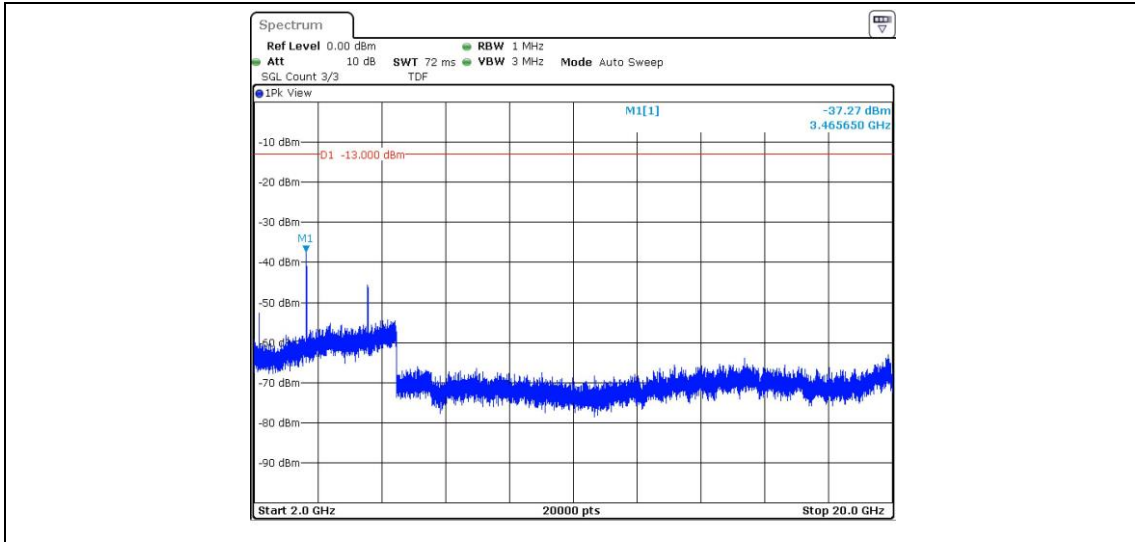

Band4-10MHz-QPSK-20175-50RB#0-Range3:2000~20000MHz

Band4-10MHz-QPSK-20350-1RB#0-Range1:30~1000MHz