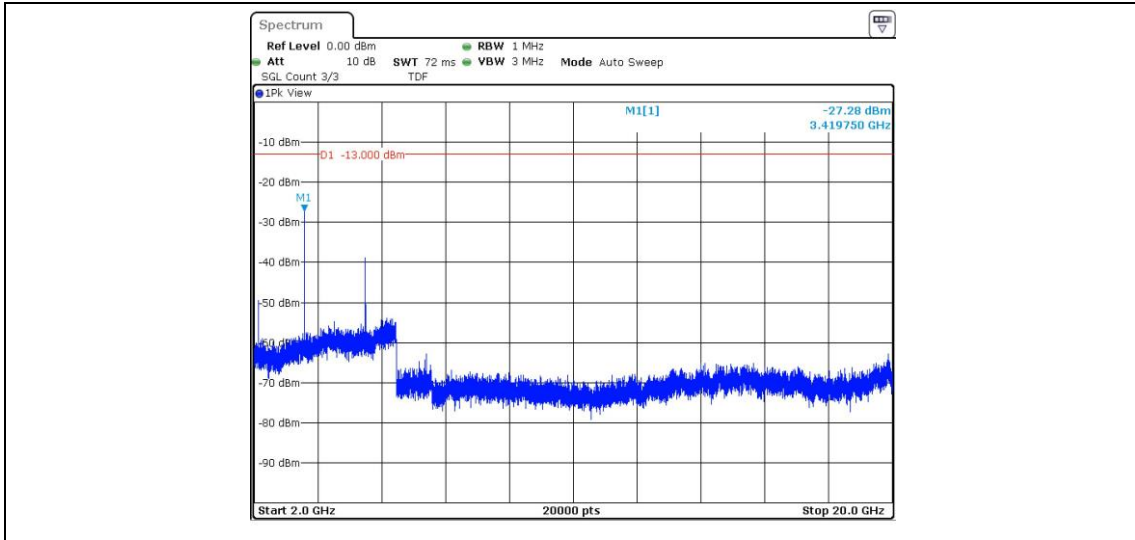

Band4-10MHz-QPSK-20000-1RB#0-Range3:2000~20000MHz

Band4-10MHz-QPSK-20000-50RB#0-Range1:30~1000MHz