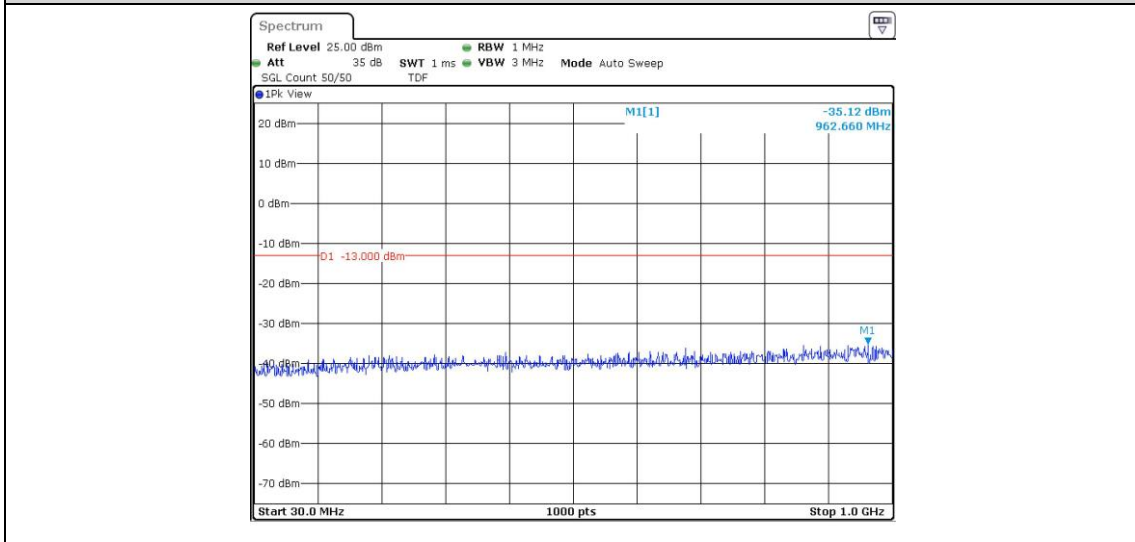

Band4-15MHz-QPSK-20325-1RB#0-Range3:2000~20000MHz

Band4-15MHz-16QAM-20025-1RB#0-Range1:30~1000MHz

Band4-15MHz-16QAM-20025-1RB#0-Range2:1000~2000MHz

Band4-15MHz-16QAM-20025-1RB#0-Range3:2000~20000MHz

Band4-15MHz-16QAM-20175-1RB#0-Range1:30~1000MHz