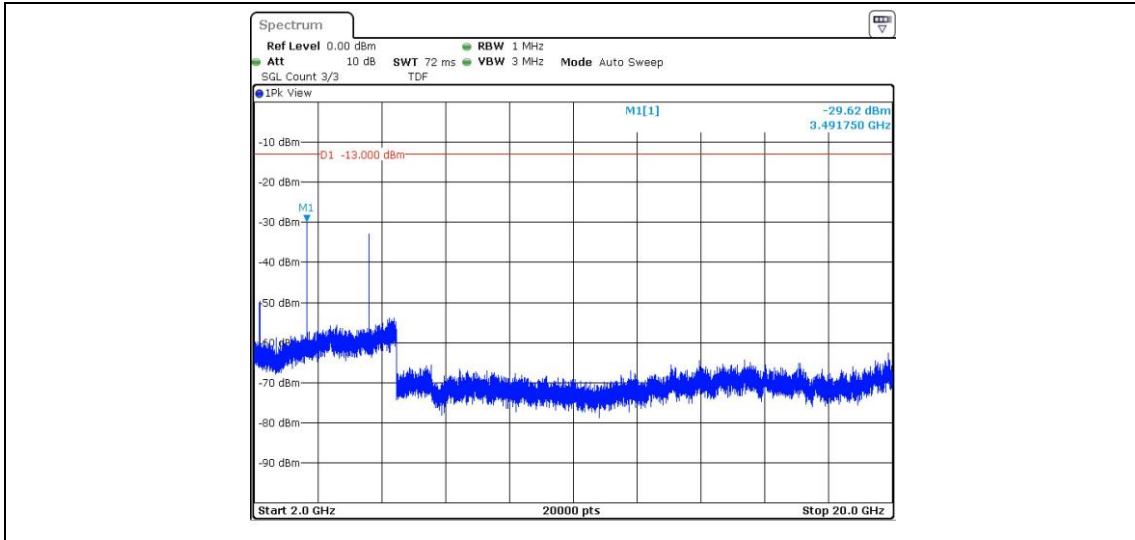

Band4-10MHz-QPSK-20175-50RB#0-Range3:2000~20000MHz

Band4-10MHz-QPSK-20350-1RB#0-Range1:30~1000MHz

Band4-10MHz-QPSK-20350-1RB#0-Range2:1000~2000MHz

Band4-10MHz-QPSK-20350-1RB#0-Range3:2000~20000MHz

Band4-10MHz-QPSK-20350-50RB#0-Range1:30~1000MHz