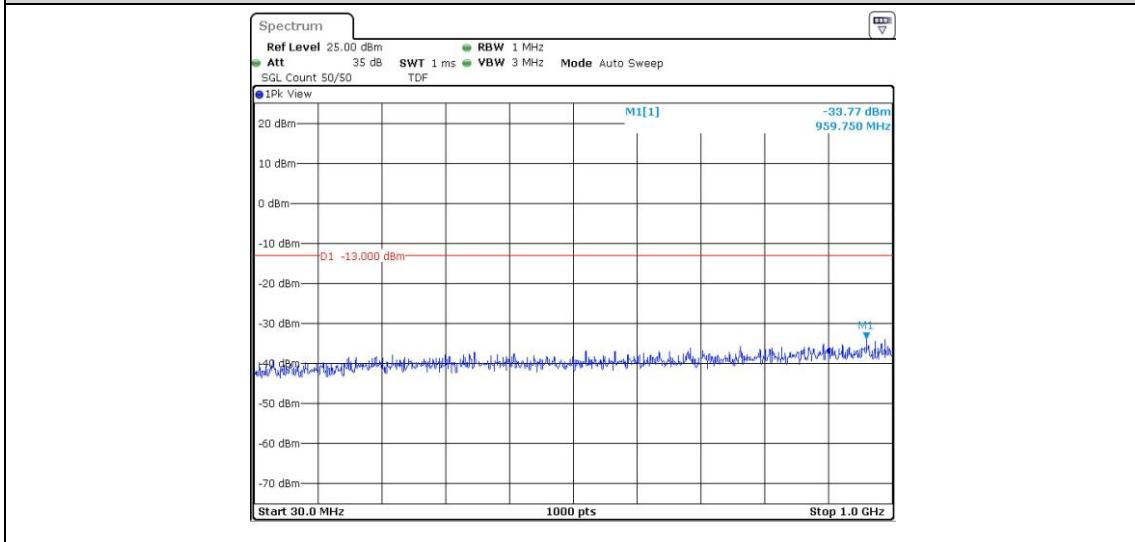

Band4-3MHz-16QAM-20175-1RB#0-Range1:30~1000MHz

Band4-3MHz-16QAM-20175-1RB#0-Range2:1000~2000MHz

Band4-3MHz-16QAM-20175-1RB#0-Range3:2000~20000MHz

Band4-3MHz-16QAM-20385-1RB#0-Range1:30~1000MHz

Band4-3MHz-16QAM-20385-1RB#0-Range2:1000~2000MHz