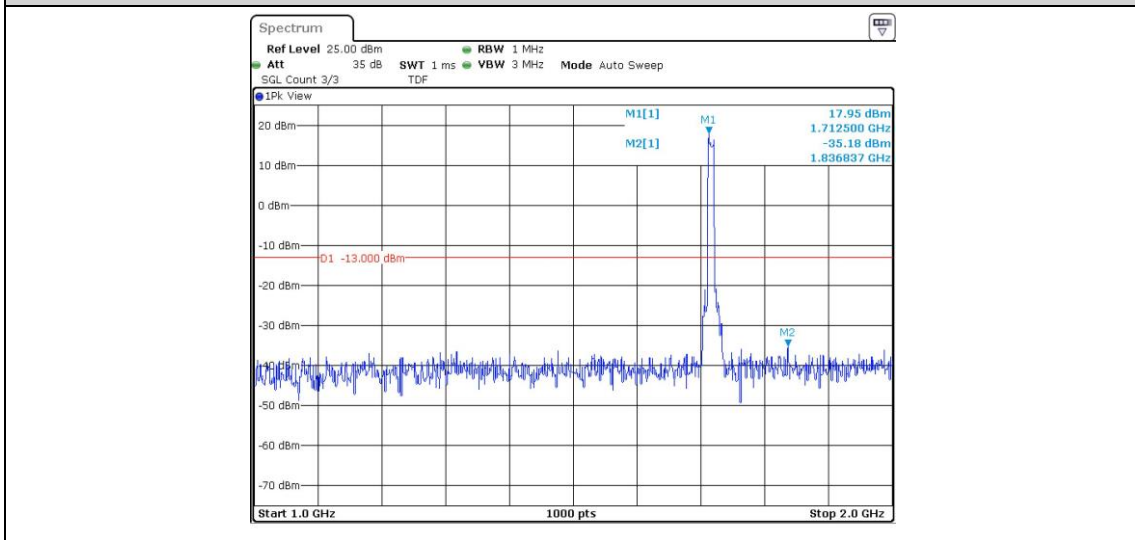

Band4-10MHz-QPSK-20000-1RB#0-Range2:1000~2000MHz

Band4-10MHz-QPSK-20000-1RB#0-Range3:2000~20000MHz

Band4-10MHz-QPSK-20000-50RB#0-Range1:30~1000MHz

Band4-10MHz-QPSK-20000-50RB#0-Range2:1000~2000MHz

Band4-10MHz-QPSK-20000-50RB#0-Range3:2000~20000MHz