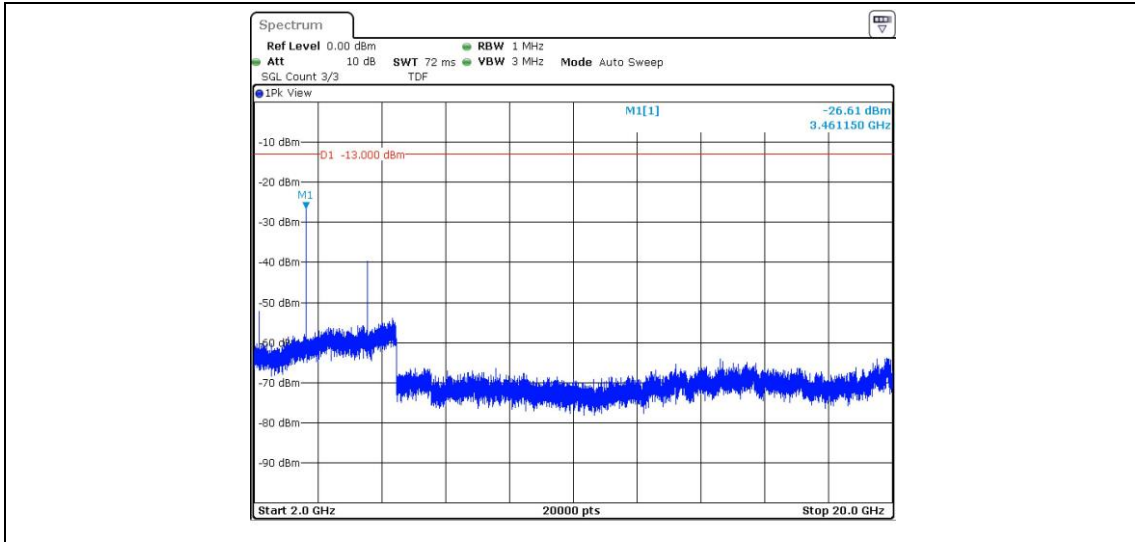

Band4-5MHz-QPSK-20175-1RB#0-Range3:2000~20000MHz

Band4-5MHz-QPSK-20375-1RB#0-Range1:30~1000MHz