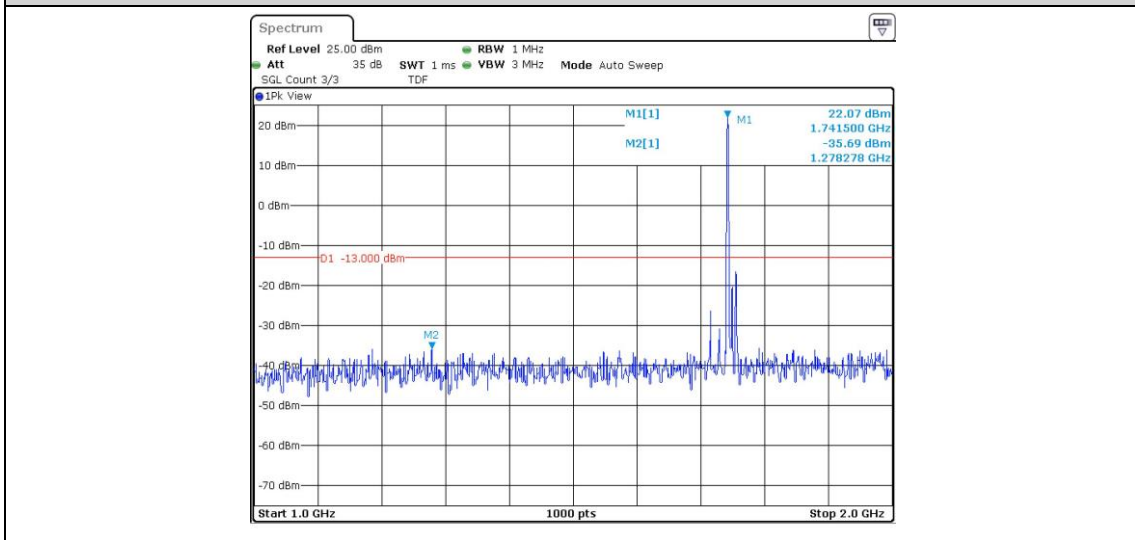

Band4-15MHz-QPSK-20175-1RB#0-Range1:30~1000MHz

Band4-15MHz-QPSK-20175-1RB#0-Range2:1000~2000MHz

Band4-15MHz-QPSK-20175-1RB#0-Range3:2000~20000MHz

Band4-15MHz-QPSK-20325-1RB#0-Range1:30~1000MHz

Band4-15MHz-QPSK-20325-1RB#0-Range2:1000~2000MHz