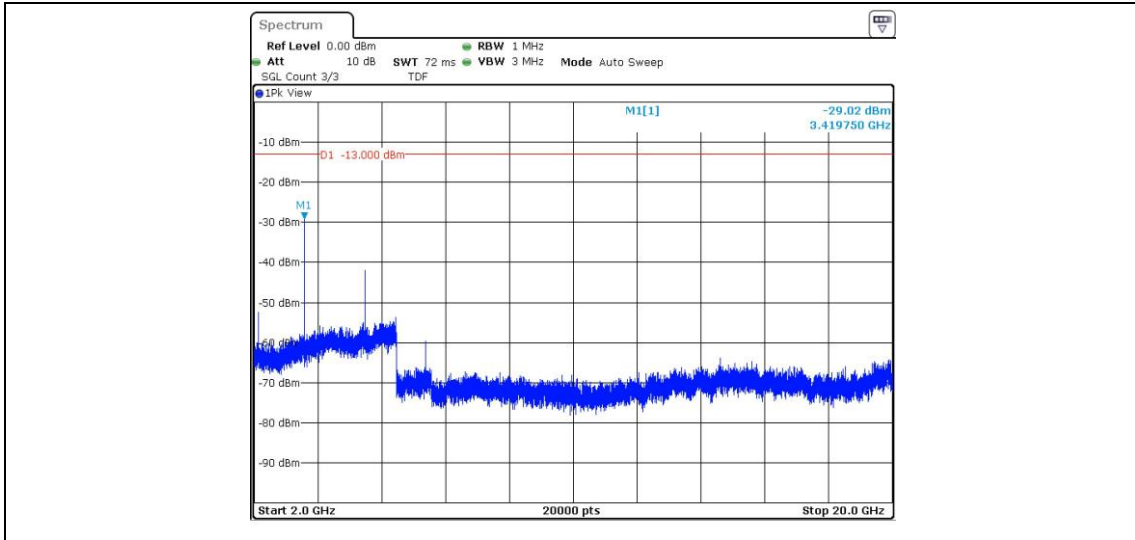

Band4-3MHz-QPSK-20385-1RB#0-Range2:1000~2000MHz

Band4-3MHz-QPSK-20385-1RB#0-Range3:2000~20000MHz

Band4-3MHz-16QAM-19965-1RB#0-Range1:30~1000MHz

Band4-3MHz-16QAM-19965-1RB#0-Range2:1000~2000MHz

Band4-3MHz-16QAM-19965-1RB#0-Range3:2000~20000MHz