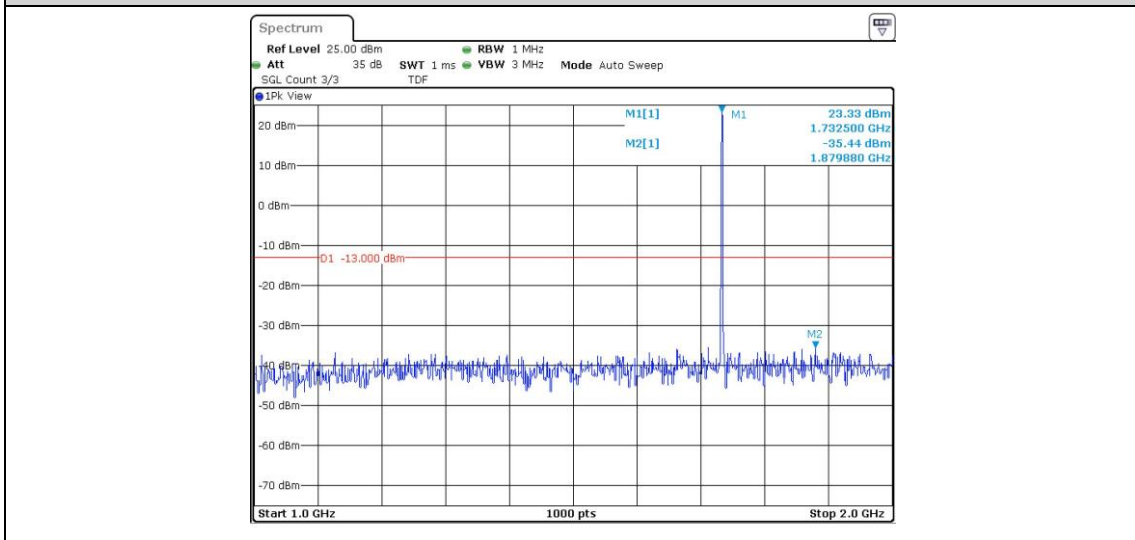

Band4-1.4MHz-16QAM-20175-1RB#0-Range2:1000~2000MHz

Band4-1.4MHz-16QAM-20175-1RB#0-Range3:2000~20000MHz