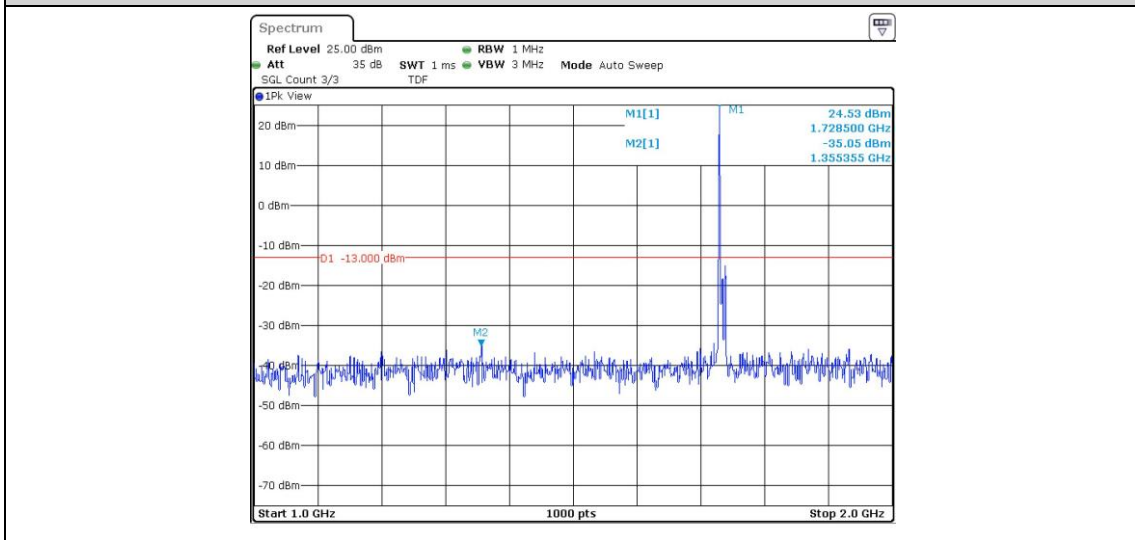

Band4-10MHz-QPSK-20175-1RB#0-Range2:1000~2000MHz

Band4-10MHz-QPSK-20175-1RB#0-Range3:2000~20000MHz