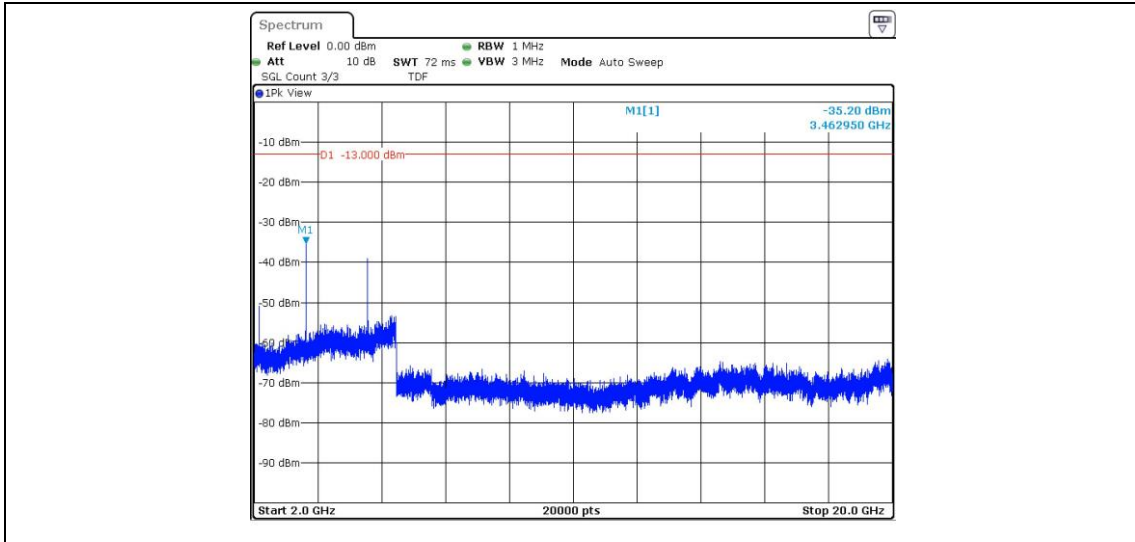

Band4-3MHz-16QAM-20175-1RB#0-Range3:2000~20000MHz

Band4-3MHz-16QAM-20385-1RB#0-Range1:30~1000MHz