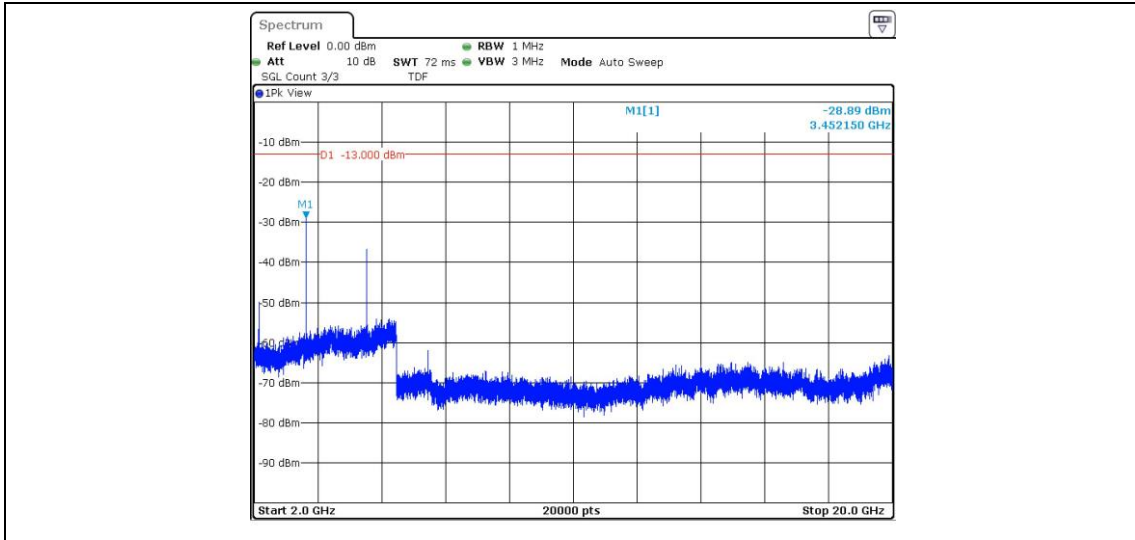

Band4-15MHz-QPSK-20175-1RB#0-Range1:30~1000MHz

Band4-15MHz-QPSK-20175-1RB#0-Range2:1000~2000MHz

Band4-15MHz-QPSK-20175-1RB#0-Range3:2000~20000MHz

Band4-15MHz-QPSK-20325-1RB#0-Range1:30~1000MHz

Band4-15MHz-QPSK-20325-1RB#0-Range2:1000~2000MHz