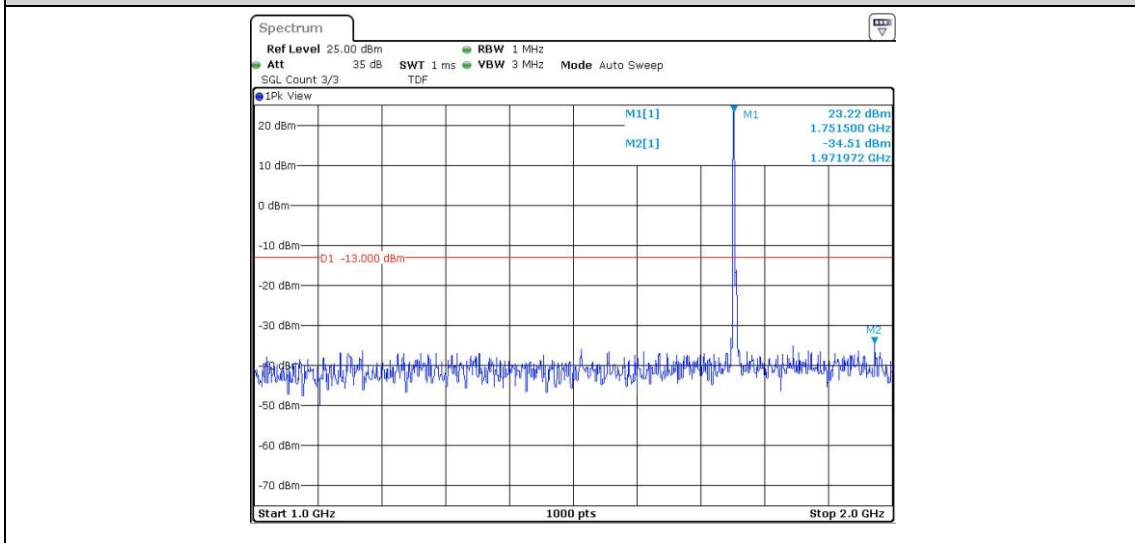

Band4-5MHz-QPSK-20175-1RB#0-Range2:1000~2000MHz

Band4-5MHz-QPSK-20175-1RB#0-Range3:2000~20000MHz

Band4-5MHz-QPSK-20375-1RB#0-Range1:30~1000MHz

Band4-5MHz-QPSK-20375-1RB#0-Range2:1000~2000MHz

Band4-5MHz-QPSK-20375-1RB#0-Range3:2000~20000MHz