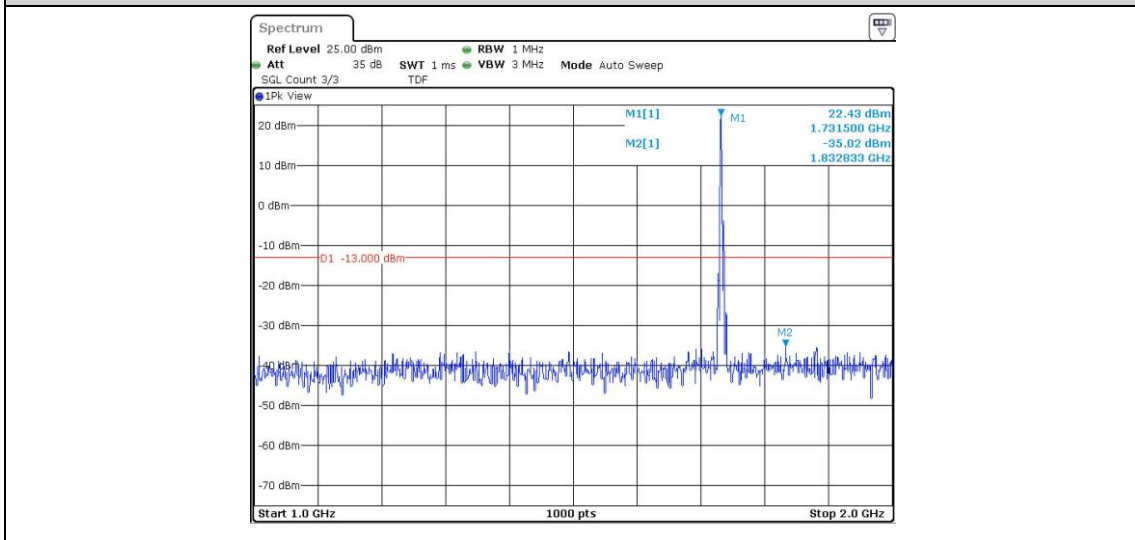

Band4-5MHz-16QAM-19975-1RB#0-Range1:30~1000MHz

Band4-5MHz-16QAM-19975-1RB#0-Range2:1000~2000MHz

Band4-5MHz-16QAM-19975-1RB#0-Range3:2000~20000MHz

Band4-5MHz-16QAM-20175-1RB#0-Range1:30~1000MHz

Band4-5MHz-16QAM-20175-1RB#0-Range2:1000~2000MHz