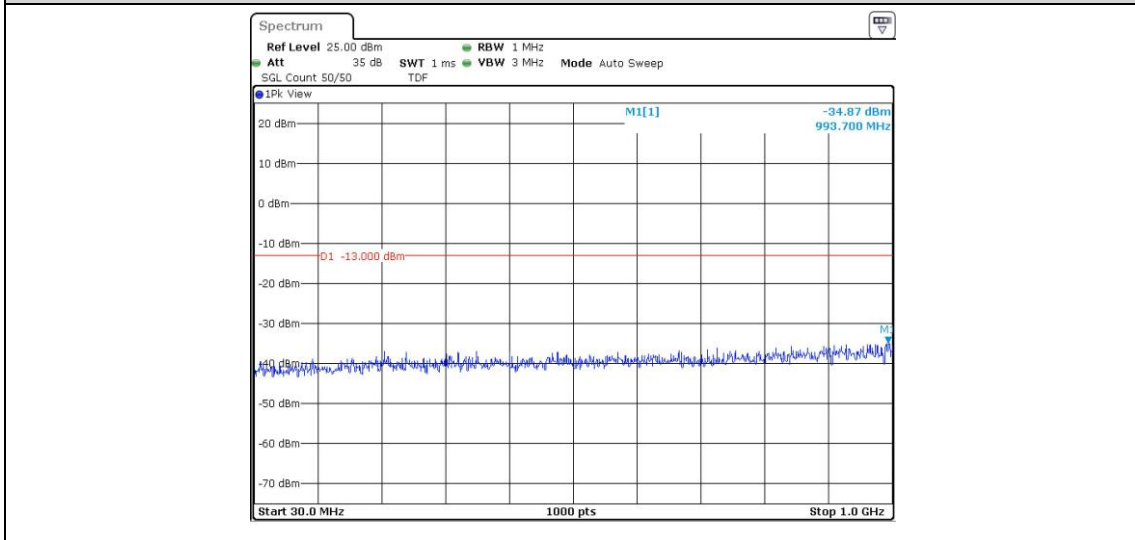

Band4-20MHz-QPSK-20300-1RB#99-Range1:30~1000MHz

Band4-20MHz-QPSK-20300-1RB#99-Range2:1000~2000MHz