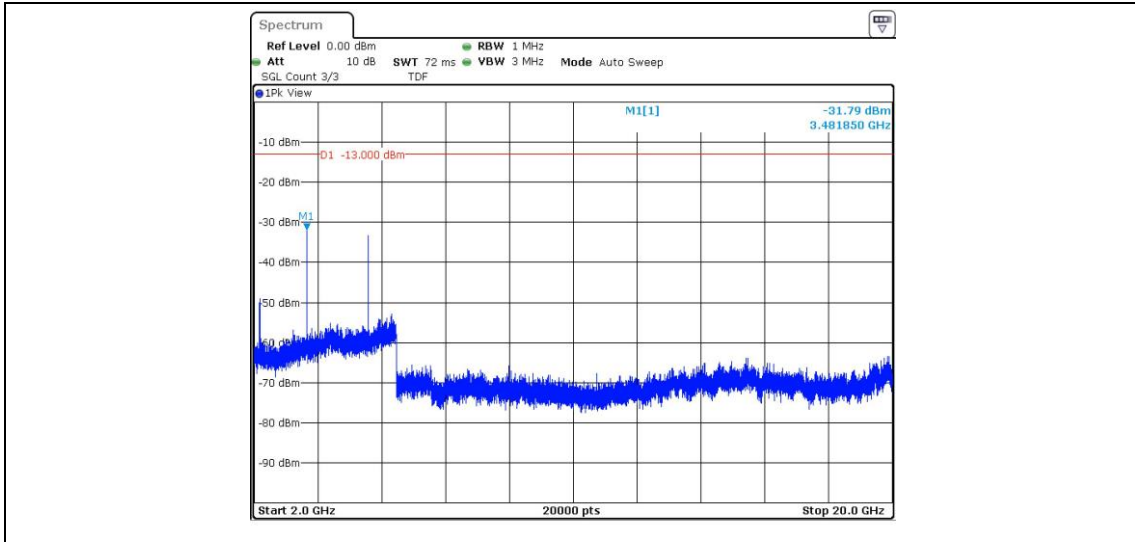

Band4-15MHz-QPSK-20325-1RB#0-Range3:2000~20000MHz

Band4-15MHz-16QAM-20025-1RB#0-Range1:30~1000MHz