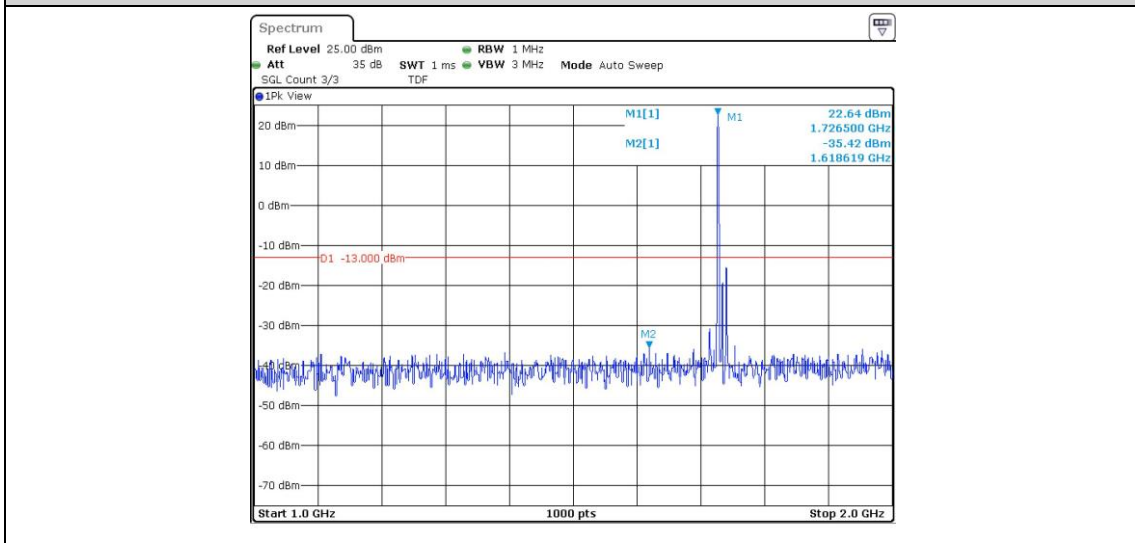

Band4-15MHz-QPSK-20175-1RB#0-Range2:1000~2000MHz

Band4-15MHz-QPSK-20175-1RB#0-Range3:2000~20000MHz