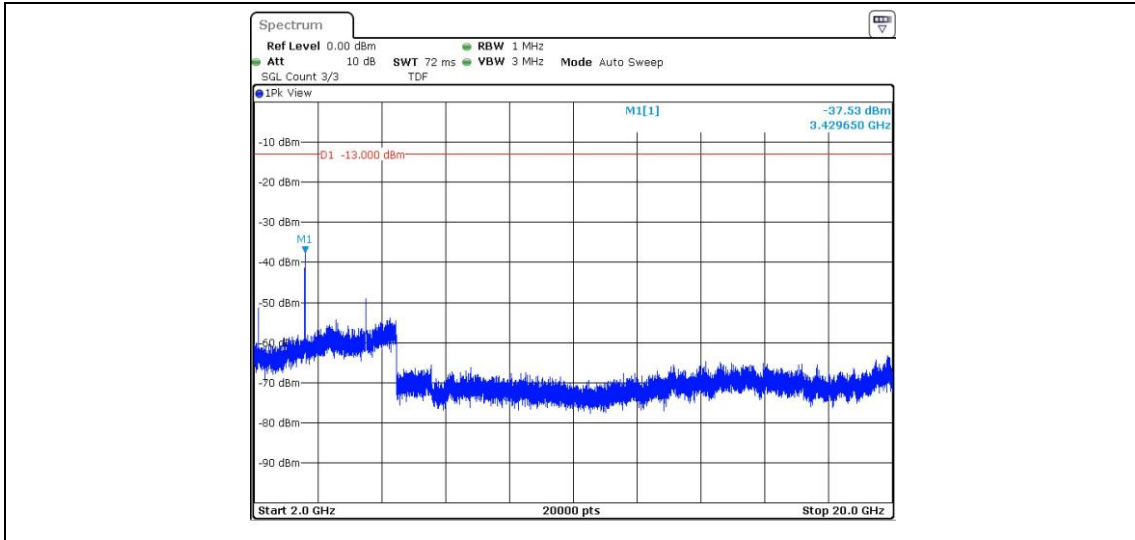

Band4-10MHz-QPSK-20000-1RB#0-Range2:1000~2000MHz

Band4-10MHz-QPSK-20000-1RB#0-Range3:2000~20000MHz

Band4-10MHz-QPSK-20000-50RB#0-Range1:30~1000MHz

Band4-10MHz-QPSK-20000-50RB#0-Range2:1000~2000MHz

Band4-10MHz-QPSK-20000-50RB#0-Range3:2000~20000MHz