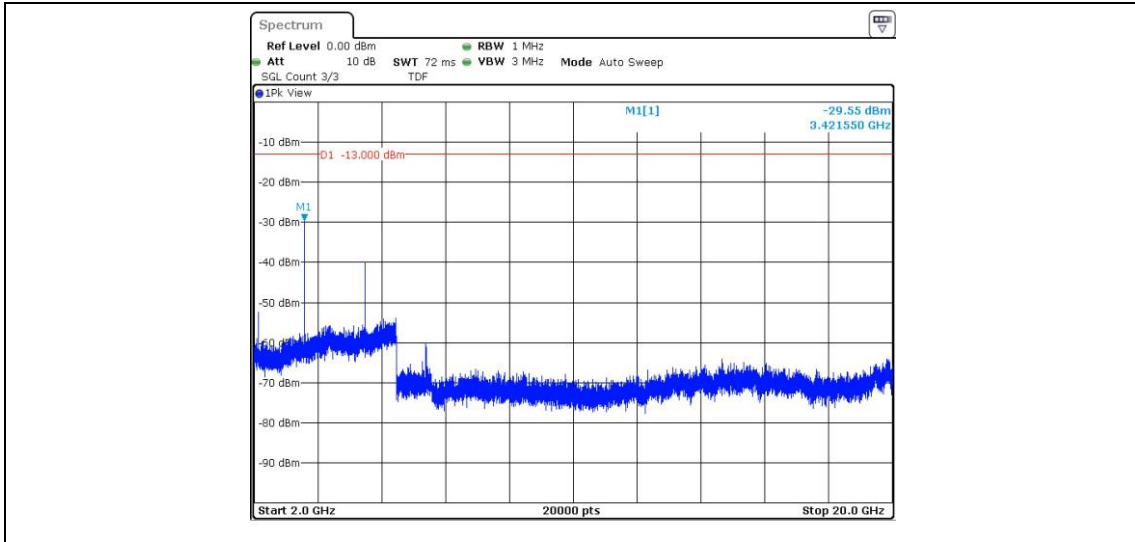

Band4-3MHz-16QAM-20385-1RB#0-Range3:2000~20000MHz

Band4-5MHz-QPSK-19975-1RB#0-Range1:30~1000MHz

Band4-5MHz-QPSK-19975-1RB#0-Range2:1000~2000MHz

Band4-5MHz-QPSK-19975-1RB#0-Range3:2000~20000MHz

Band4-5MHz-QPSK-20175-1RB#0-Range1:30~1000MHz