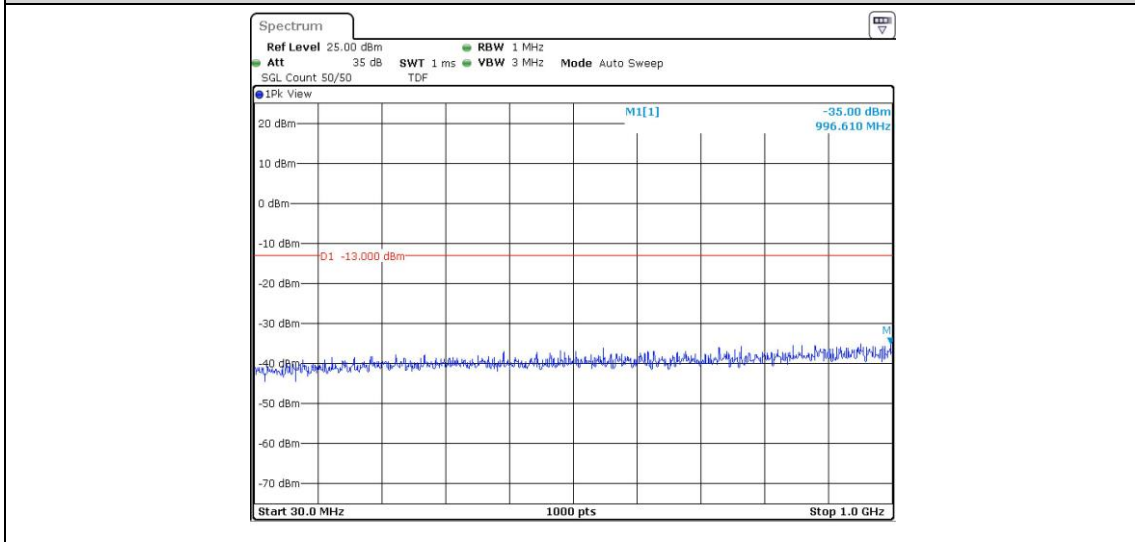

Band4-3MHz-16QAM-20385-1RB#0-Range3:2000~20000MHz

Band4-5MHz-QPSK-19975-1RB#0-Range1:30~1000MHz

Band4-5MHz-QPSK-19975-1RB#0-Range2:1000~2000MHz

Band4-5MHz-QPSK-19975-1RB#0-Range3:2000~20000MHz

Band4-5MHz-QPSK-20175-1RB#0-Range1:30~1000MHz