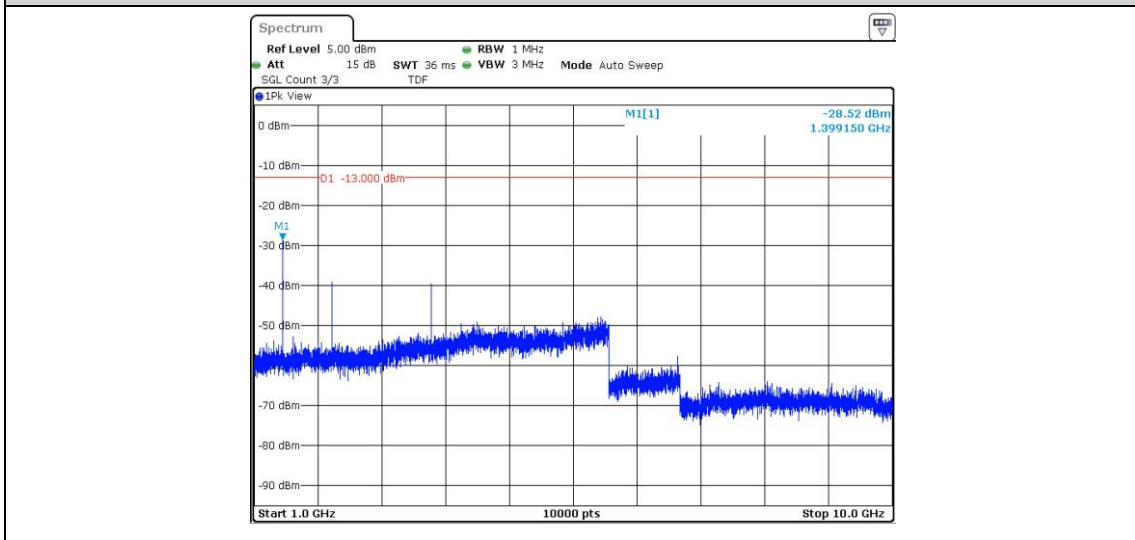

Band4-20MHz-16QAM-20300-1RB#99-Range1:30~1000MHz

Band4-20MHz-16QAM-20300-1RB#99-Range2:1000~2000MHz

Band4-20MHz-16QAM-20300-1RB#99-Range3:2000~20000MHz

Band12-1.4MHz-QPSK-23017-1RB#0-Range1:30~1000MHz

Band12-1.4MHz-QPSK-23017-1RB#0-Range2:1000~10000MHz