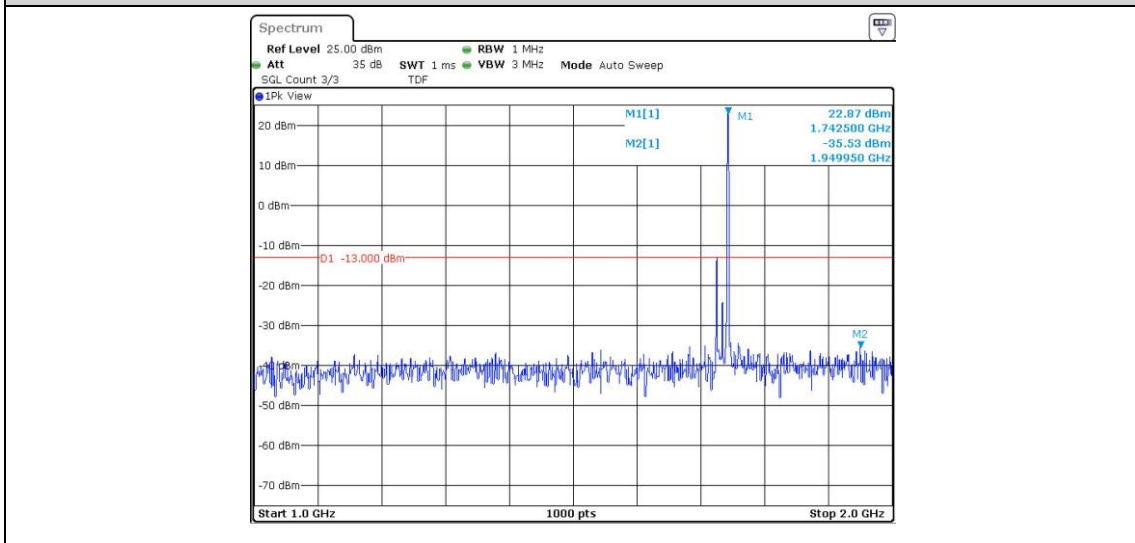

Band4-20MHz-16QAM-20050-1RB#99-Range2:1000~2000MHz

Band4-20MHz-16QAM-20050-1RB#99-Range3:2000~20000MHz

Band4-20MHz-16QAM-20175-1RB#99-Range1:30~1000MHz

Band4-20MHz-16QAM-20175-1RB#99-Range2:1000~2000MHz

Band4-20MHz-16QAM-20175-1RB#99-Range3:2000~20000MHz