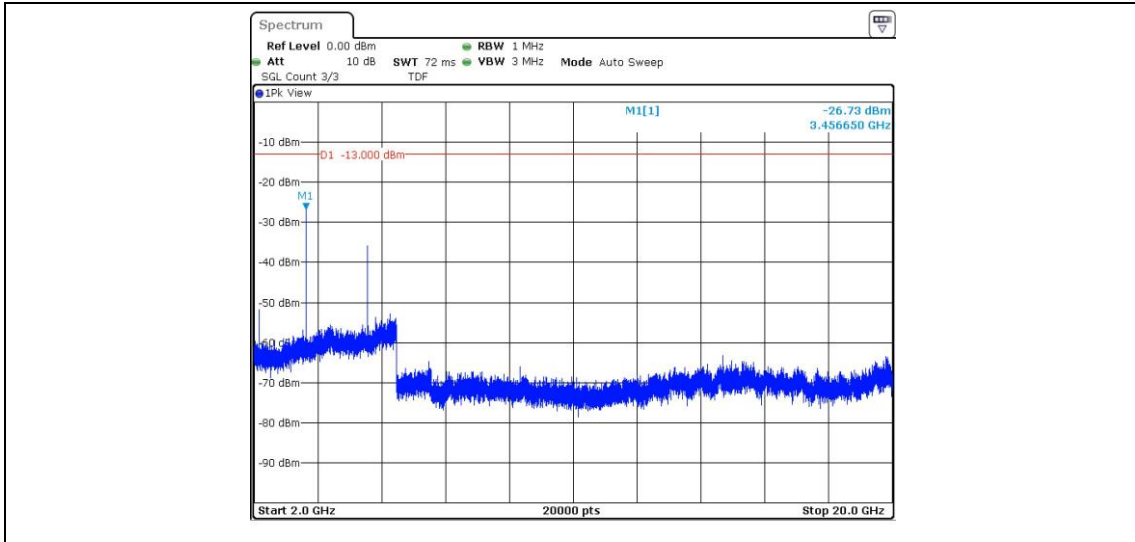

Band4-10MHz-QPSK-20175-1RB#0-Range3:2000~20000MHz

Band4-10MHz-QPSK-20175-50RB#0-Range1:30~1000MHz