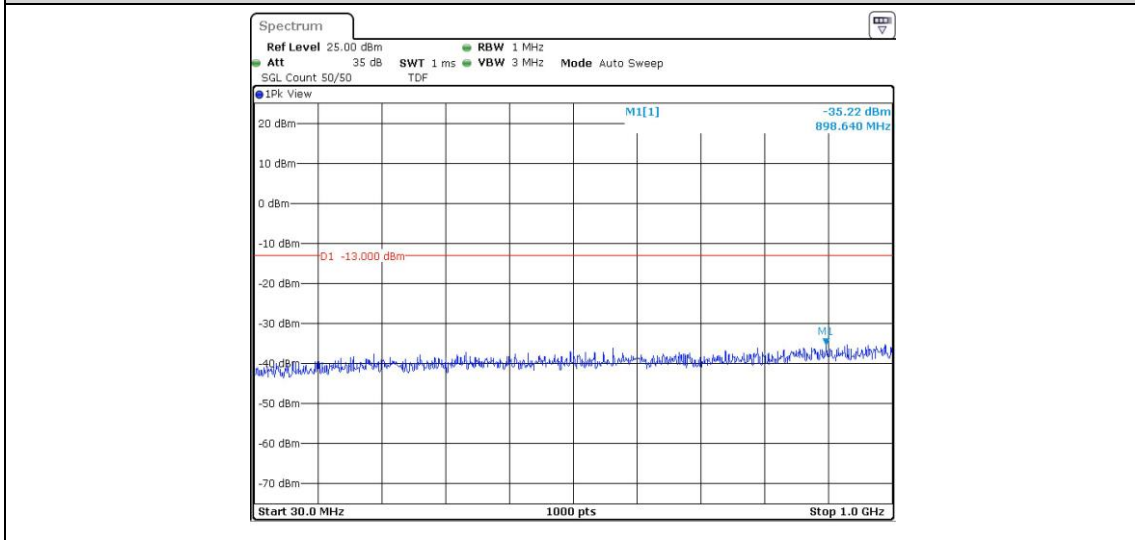

Band4-20MHz-QPSK-20175-1RB#99-Range3:2000~20000MHz

Band4-20MHz-QPSK-20300-1RB#99-Range1:30~1000MHz

Band4-20MHz-QPSK-20300-1RB#99-Range2:1000~2000MHz

Band4-20MHz-QPSK-20300-1RB#99-Range3:2000~20000MHz

Band4-20MHz-16QAM-20050-1RB#99-Range1:30~1000MHz