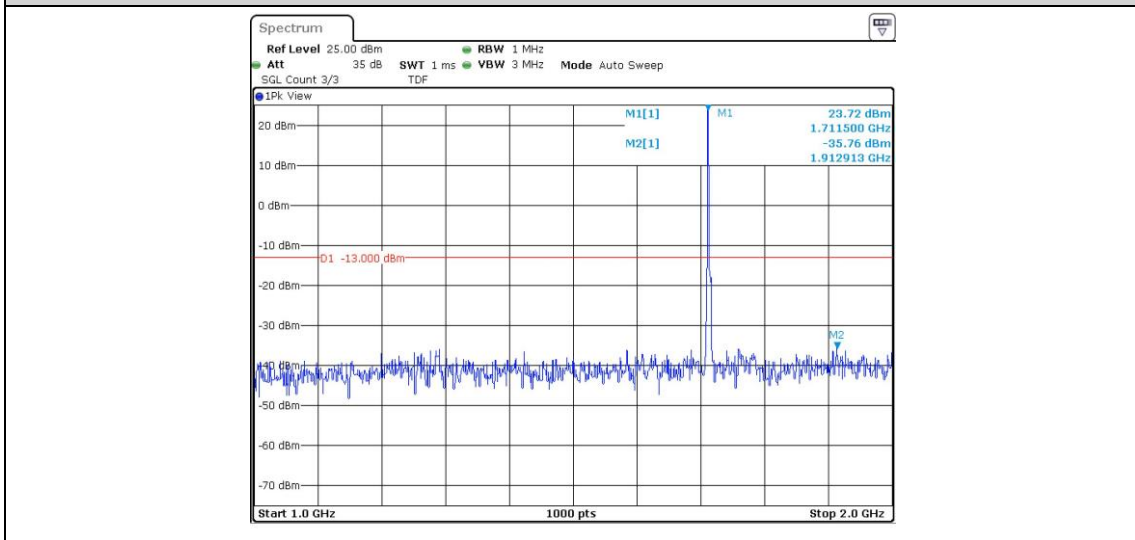

Band4-1.4MHz-16QAM-20393-1RB#0-Range1:30~1000MHz

Band4-1.4MHz-16QAM-20393-1RB#0-Range2:1000~2000MHz

Band4-1.4MHz-16QAM-20393-1RB#0-Range3:2000~20000MHz

Band4-3MHz-QPSK-19965-1RB#0-Range1:30~1000MHz

Band4-3MHz-QPSK-19965-1RB#0-Range2:1000~2000MHz