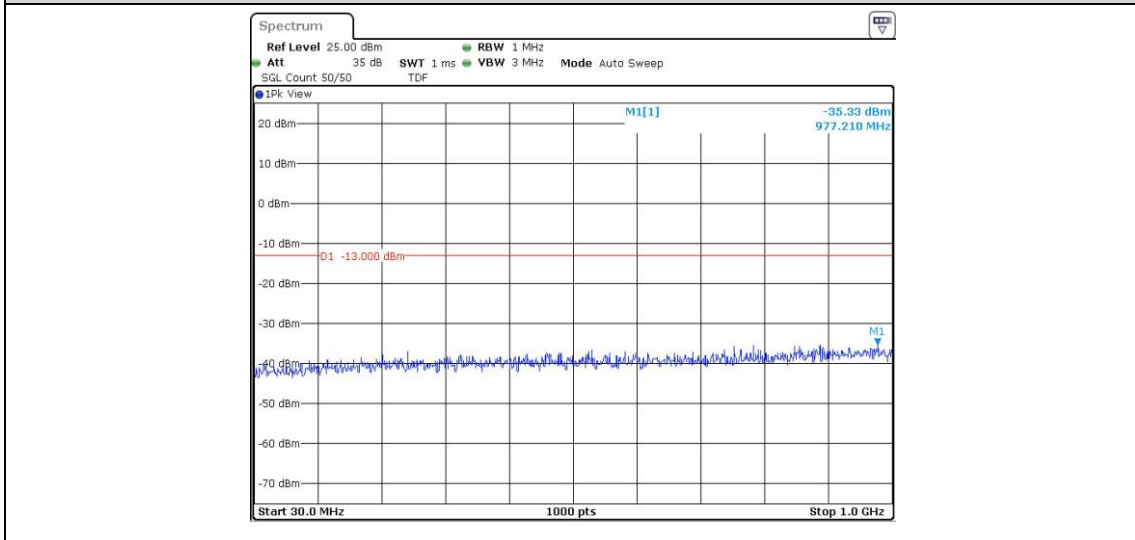

Band4-10MHz-QPSK-20175-1RB#0-Range1:30~1000MHz

Band4-10MHz-QPSK-20175-1RB#0-Range2:1000~2000MHz