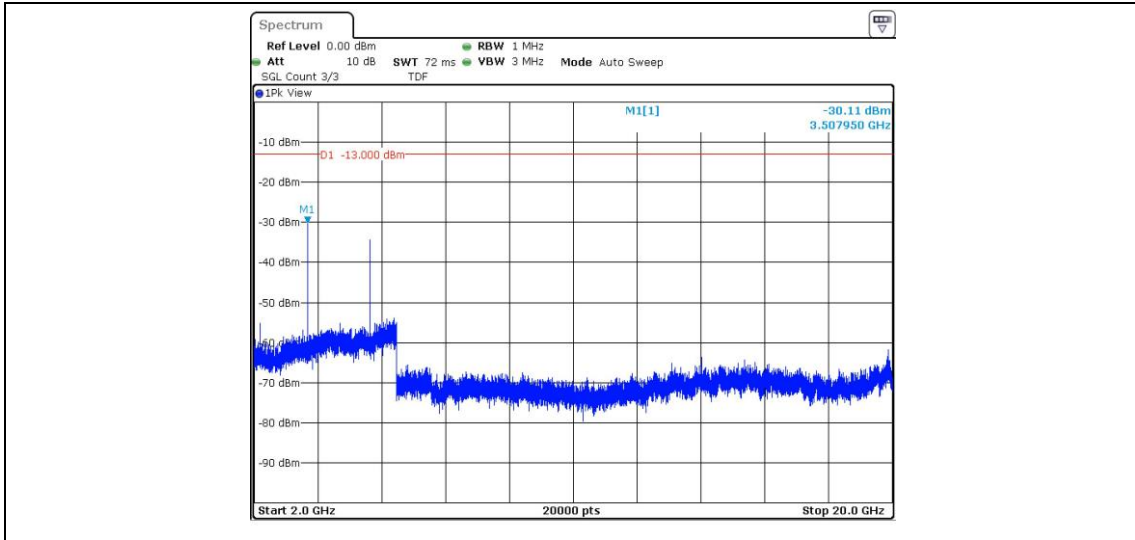

Band4-1.4MHz-16QAM-20393-1RB#0-Range3:2000~20000MHz

Band4-3MHz-QPSK-19965-1RB#0-Range1:30~1000MHz