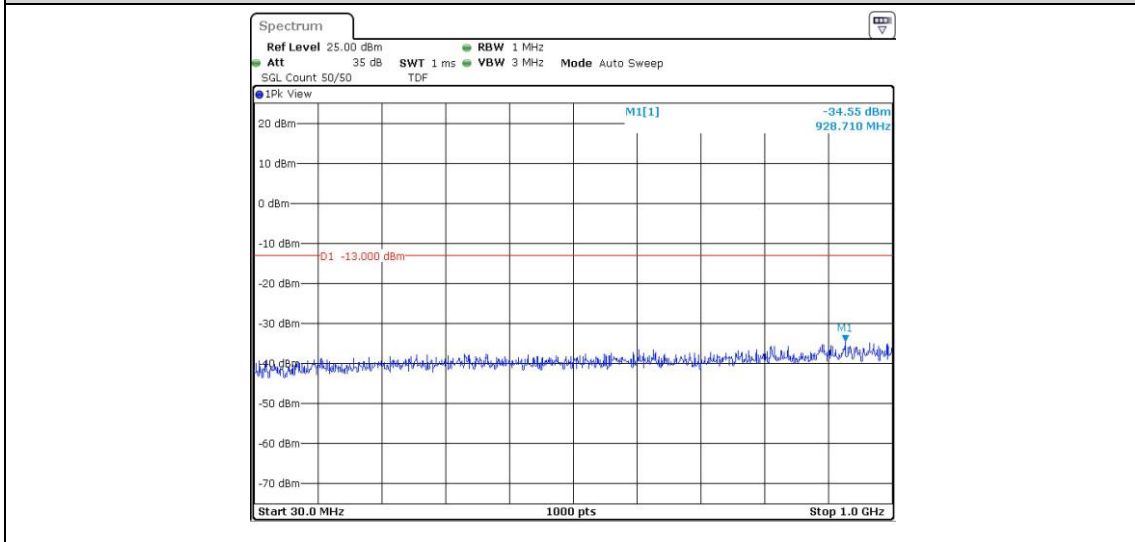

Band4-5MHz-QPSK-20375-1RB#0-Range1:30~1000MHz

Band4-5MHz-QPSK-20375-1RB#0-Range2:1000~2000MHz