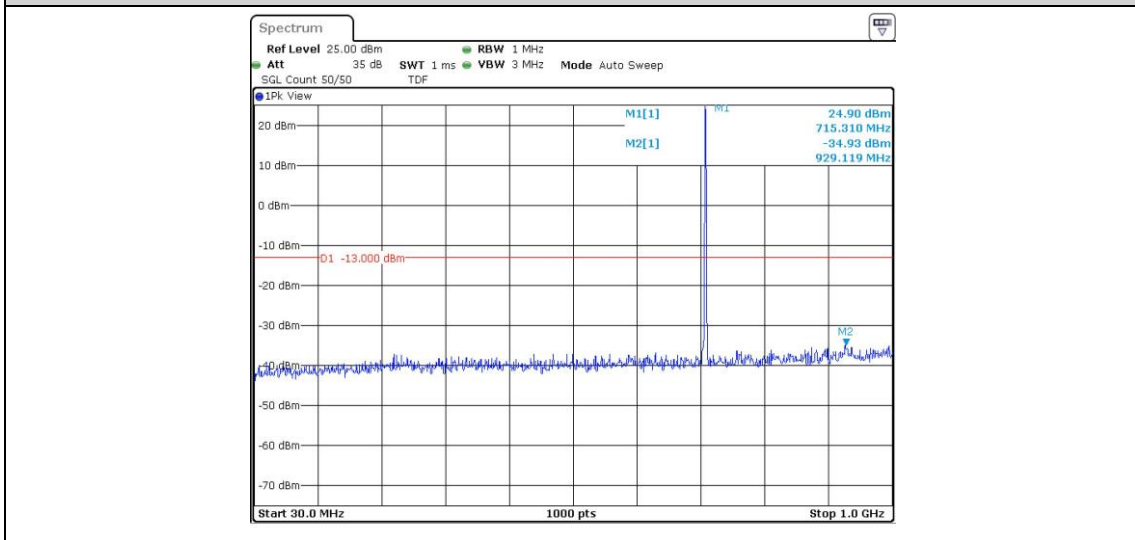

Band12-1.4MHz-QPSK-23173-1RB#0-Range1:30~1000MHz

Band12-1.4MHz-QPSK-23173-1RB#0-Range2:1000~10000MHz