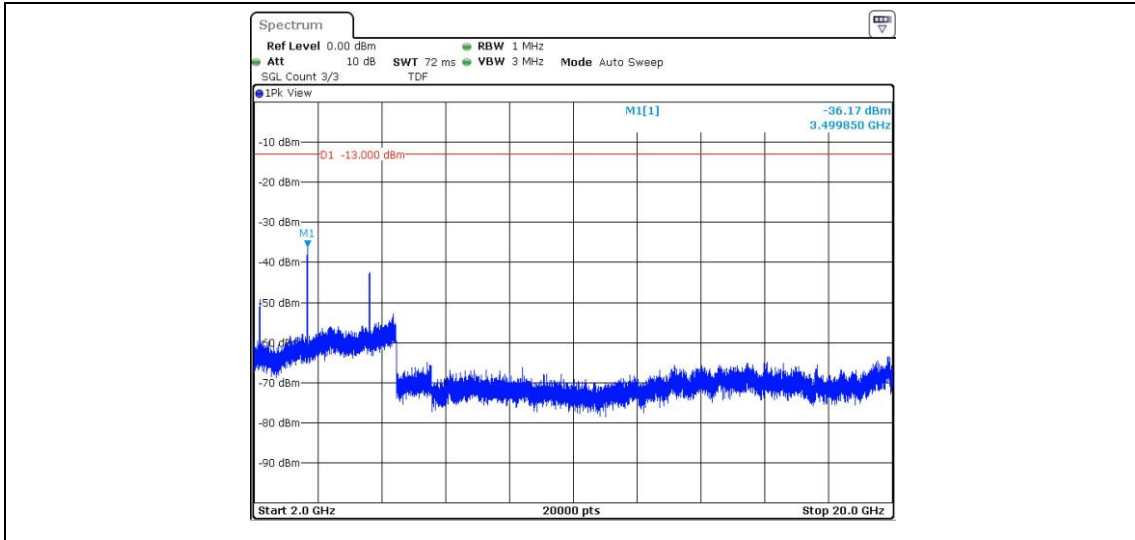

Band4-10MHz-QPSK-20350-50RB#0-Range3:2000~20000MHz

Band4-15MHz-QPSK-20025-1RB#0-Range1:30~1000MHz