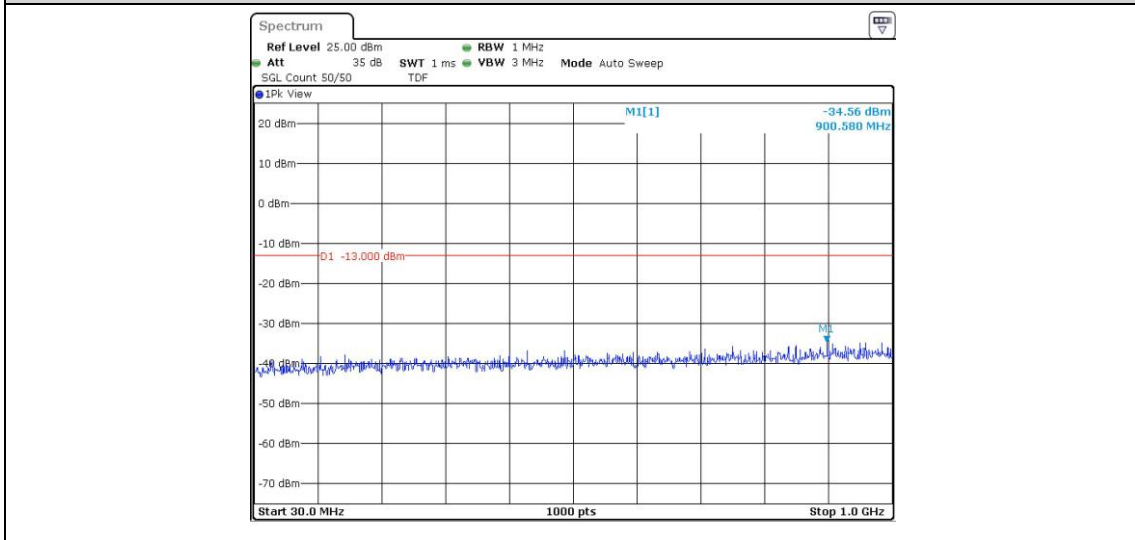

Band4-10MHz-QPSK-20000-50RB#0-Range1:30~1000MHz

Band4-10MHz-QPSK-20000-50RB#0-Range2:1000~2000MHz