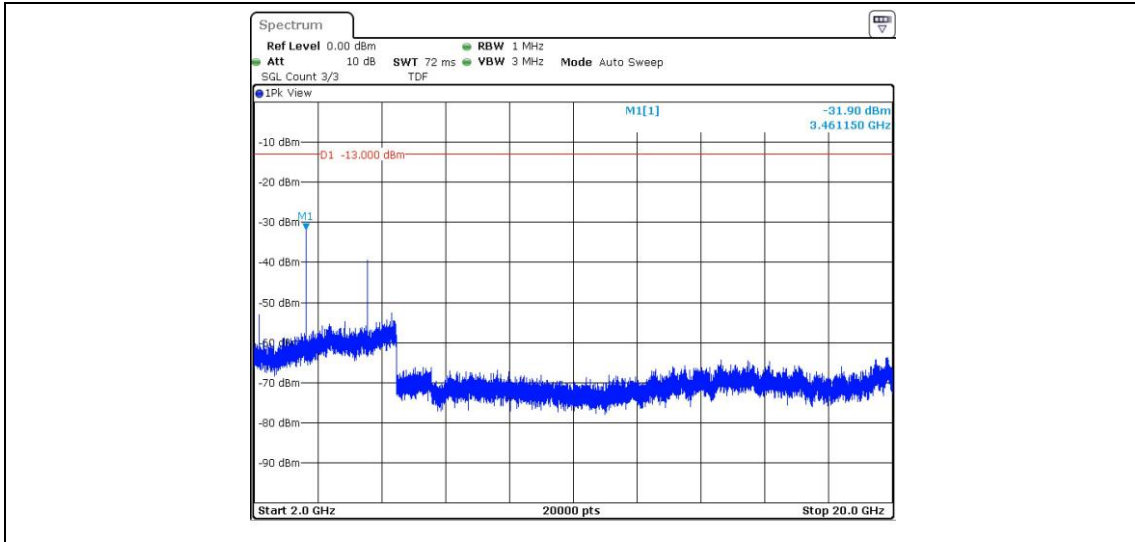

Band4-5MHz-16QAM-20175-1RB#0-Range3:2000~20000MHz

Band4-5MHz-16QAM-20375-1RB#0-Range1:30~1000MHz