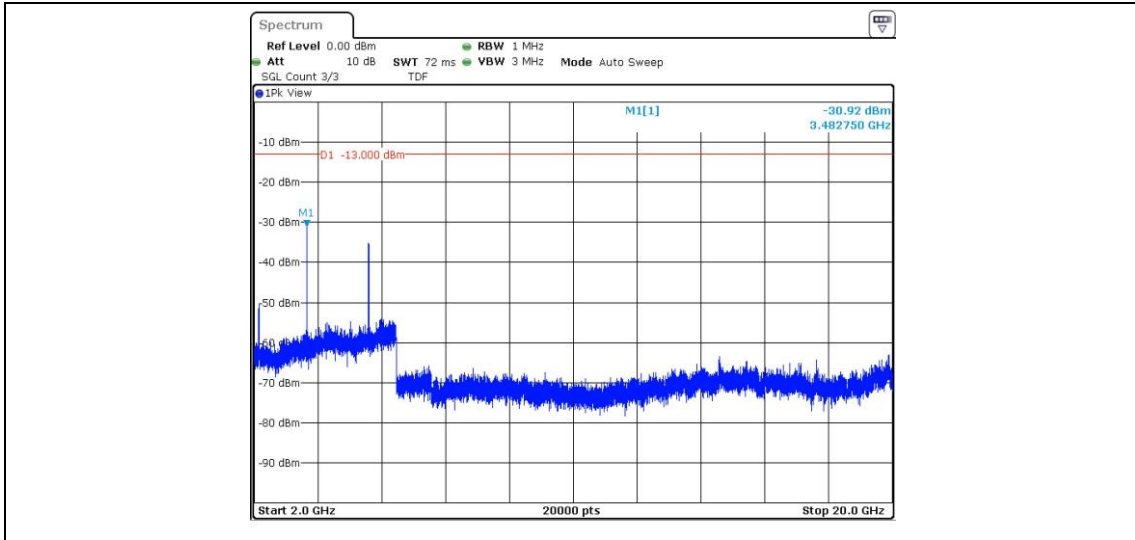

Band4-20MHz-QPSK-20175-1RB#99-Range3:2000~20000MHz

Band4-20MHz-QPSK-20300-1RB#99-Range1:30~1000MHz