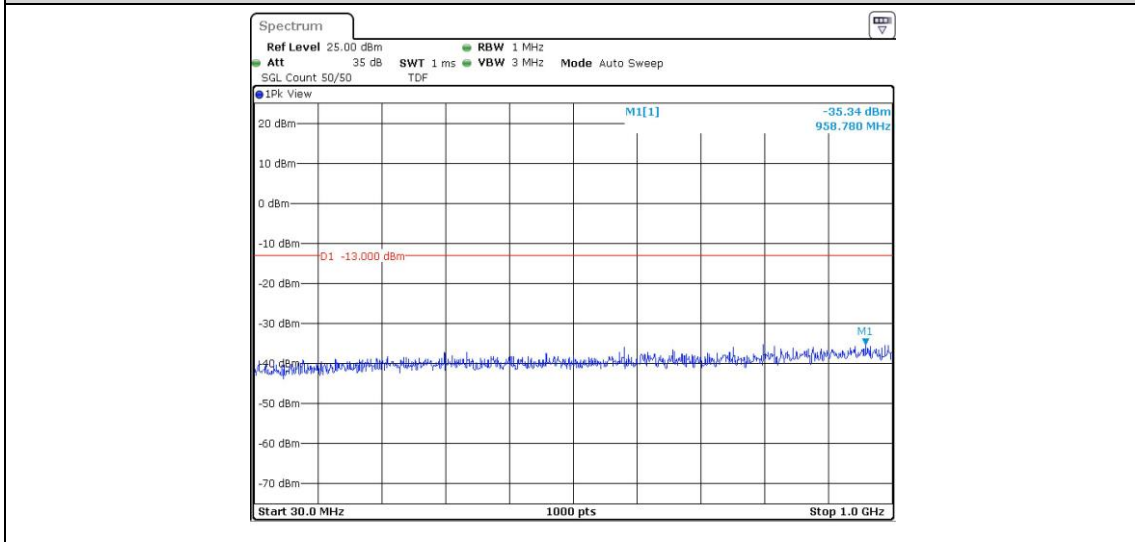

Band4-10MHz-QPSK-20350-1RB#0-Range1:30~1000MHz

Band4-10MHz-QPSK-20350-1RB#0-Range2:1000~2000MHz