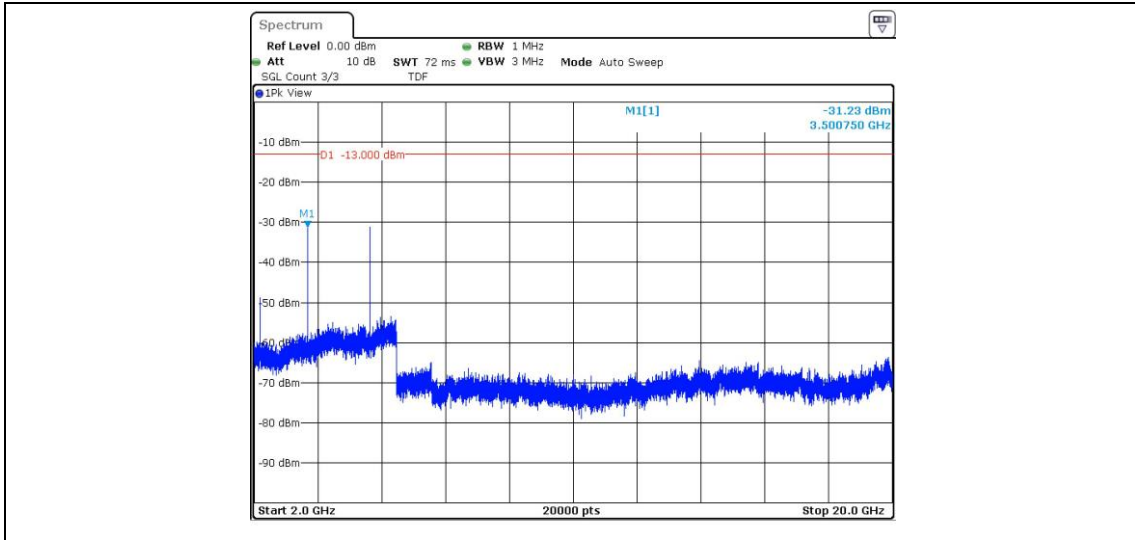

Band4-5MHz-16QAM-20175-1RB#0-Range3:2000~20000MHz

Band4-5MHz-16QAM-20375-1RB#0-Range1:30~1000MHz

Band4-5MHz-16QAM-20375-1RB#0-Range2:1000~2000MHz

Band4-5MHz-16QAM-20375-1RB#0-Range3:2000~20000MHz

Band4-10MHz-QPSK-20000-1RB#0-Range1:30~1000MHz