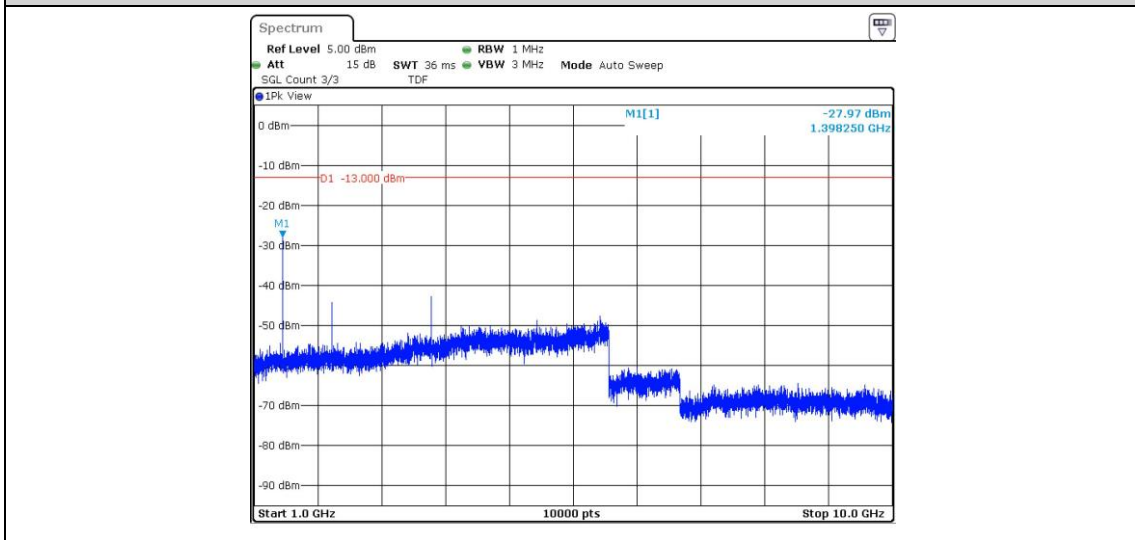

Band12-1.4MHz-16QAM-23017-1RB#0-Range2:1000~10000MHz

Band12-1.4MHz-16QAM-23095-1RB#0-Range1:30~1000MHz