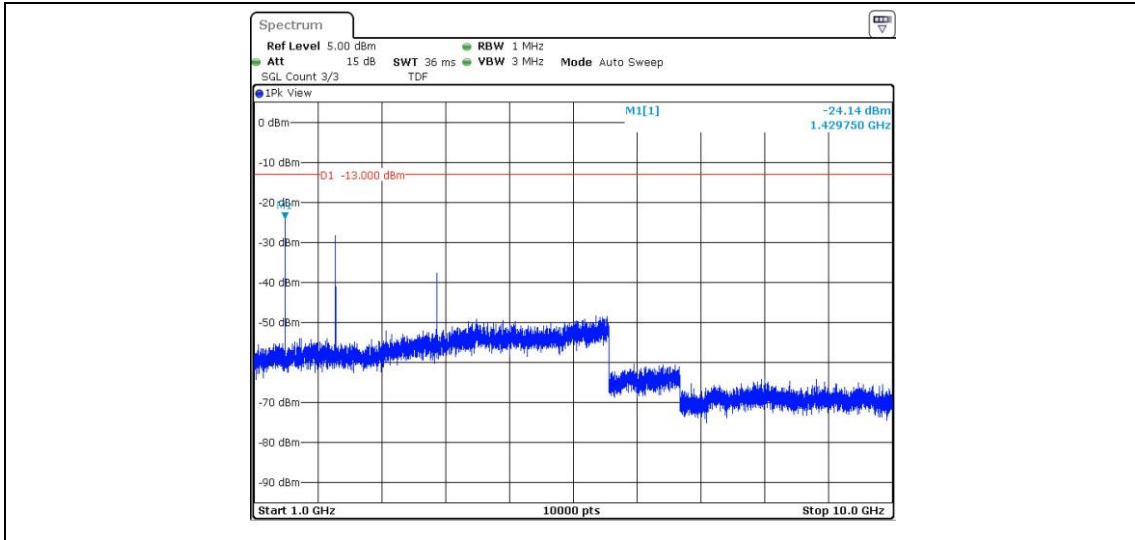

Band12-1.4MHz-QPSK-23095-1RB#0-Range1:30~1000MHz

Band12-1.4MHz-QPSK-23095-1RB#0-Range2:1000~10000MHz

Band12-1.4MHz-QPSK-23173-1RB#0-Range1:30~1000MHz

Band12-1.4MHz-QPSK-23173-1RB#0-Range2:1000~10000MHz

Band12-1.4MHz-16QAM-23017-1RB#0-Range1:30~1000MHz