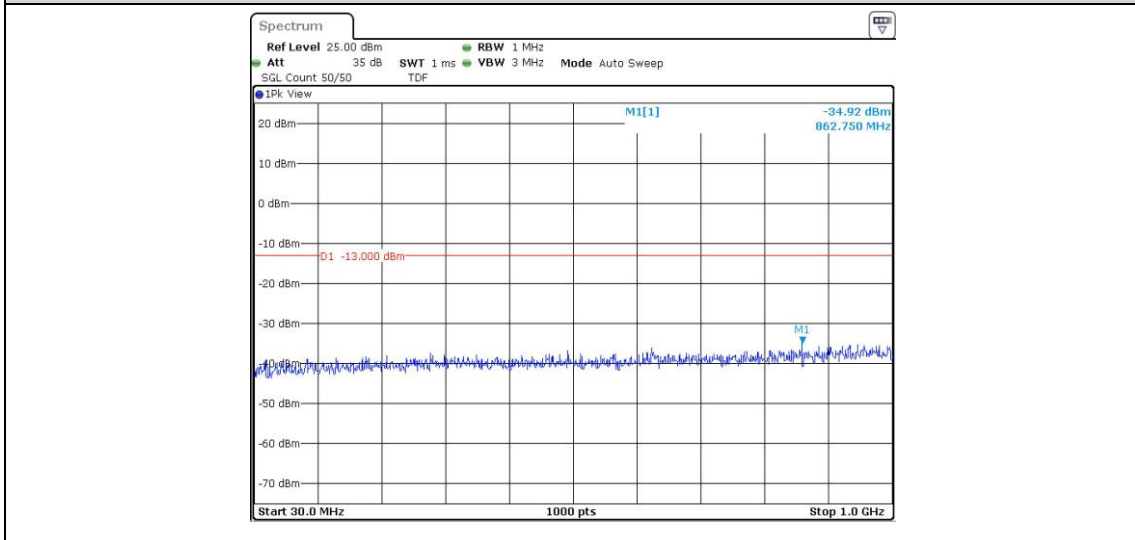

Band4-3MHz-QPSK-19965-1RB#0-Range3:2000~20000MHz

Band4-3MHz-QPSK-20175-1RB#0-Range1:30~1000MHz

Band4-3MHz-QPSK-20175-1RB#0-Range2:1000~2000MHz

Band4-3MHz-QPSK-20175-1RB#0-Range3:2000~20000MHz

Band4-3MHz-QPSK-20385-1RB#0-Range1:30~1000MHz