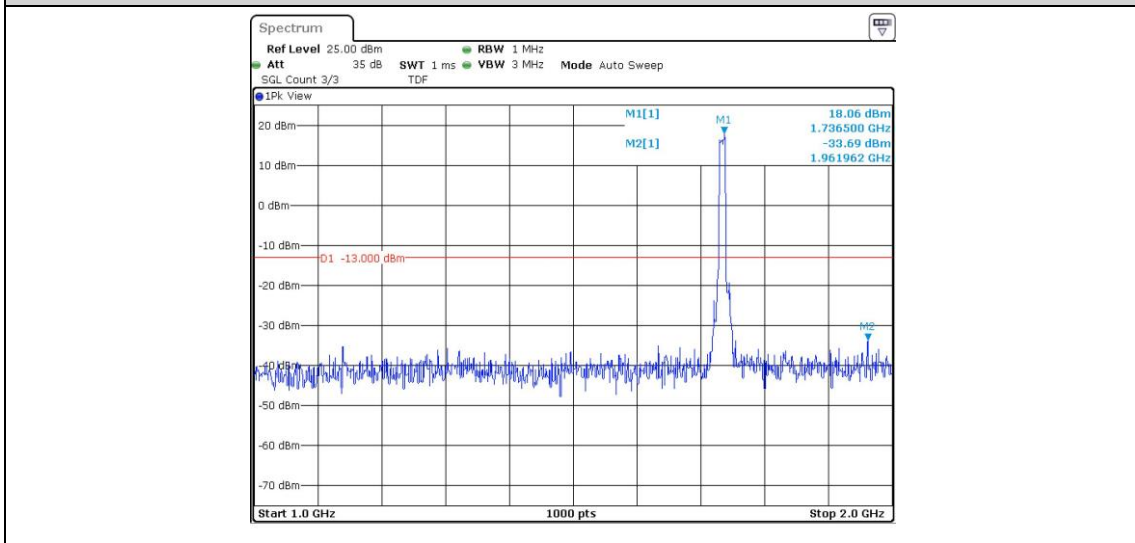

Band4-10MHz-QPSK-20175-1RB#0-Range1:30~1000MHz

Band4-10MHz-QPSK-20175-1RB#0-Range2:1000~2000MHz

Band4-10MHz-QPSK-20175-1RB#0-Range3:2000~20000MHz

Band4-10MHz-QPSK-20175-50RB#0-Range1:30~1000MHz

Band4-10MHz-QPSK-20175-50RB#0-Range2:1000~2000MHz