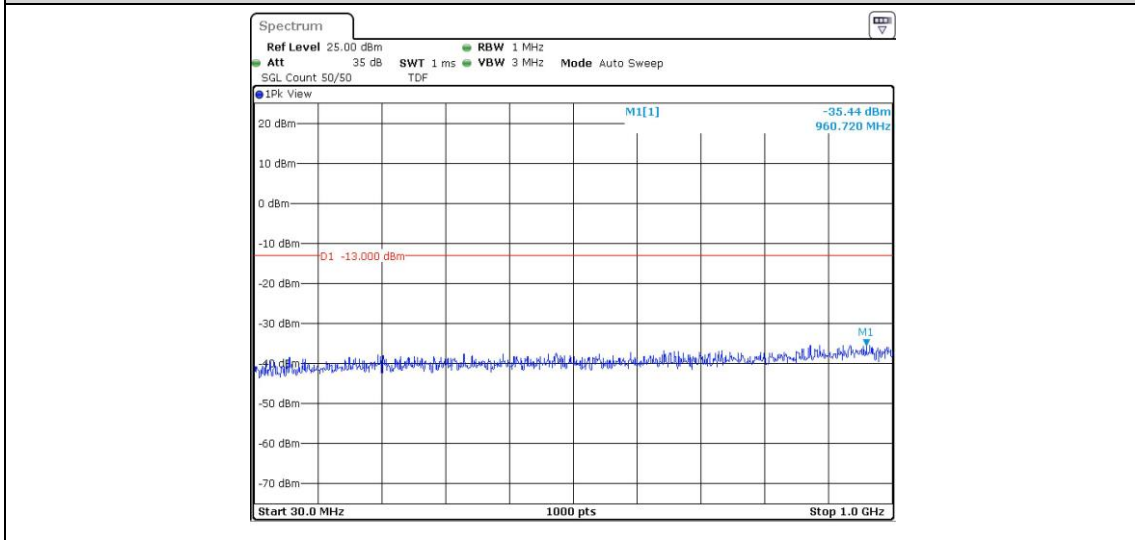

Band4-5MHz-16QAM-19975-1RB#0-Range1:30~1000MHz

Band4-5MHz-16QAM-19975-1RB#0-Range2:1000~2000MHz