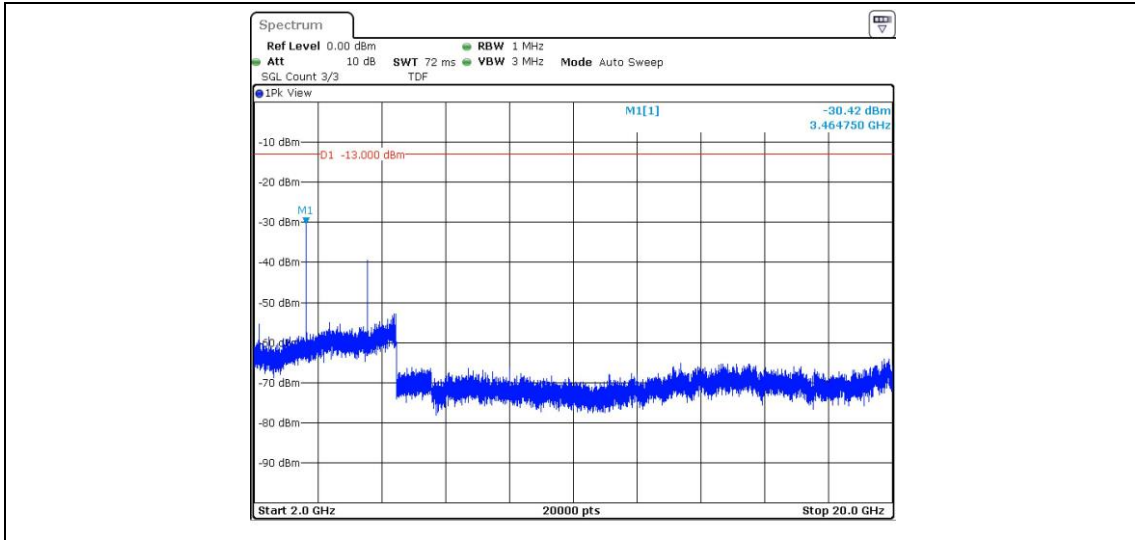

Band4-1.4MHz-16QAM-19957-1RB#0-Range3:2000~20000MHz

Band4-1.4MHz-16QAM-20175-1RB#0-Range1:30~1000MHz

Band4-1.4MHz-16QAM-20175-1RB#0-Range2:1000~2000MHz

Band4-1.4MHz-16QAM-20175-1RB#0-Range3:2000~20000MHz