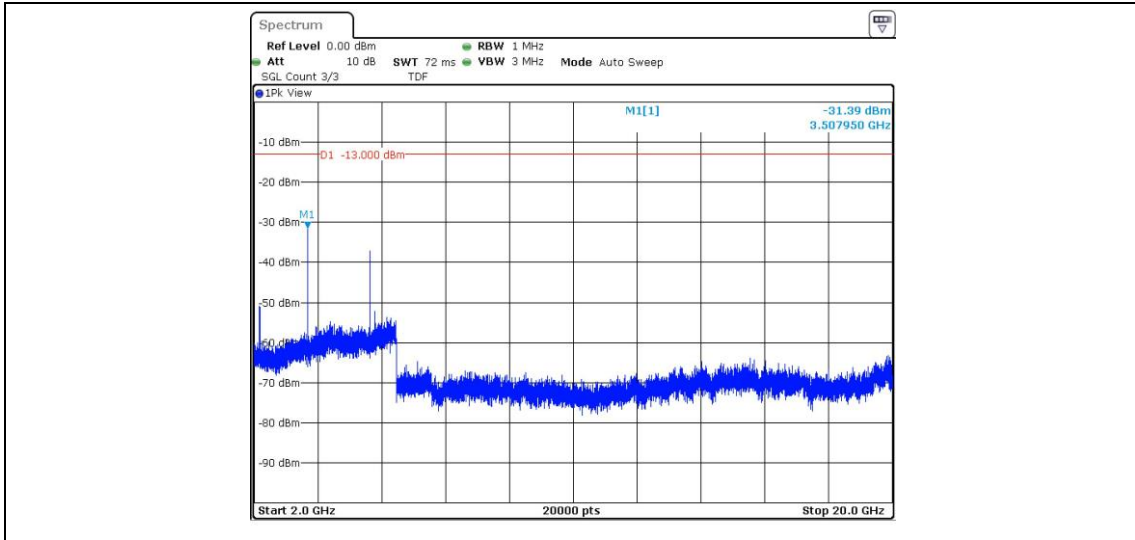

Band4-20MHz-16QAM-20300-1RB#99-Range3:2000~20000MHz

Band12-1.4MHz-QPSK-23017-1RB#0-Range1:30~1000MHz