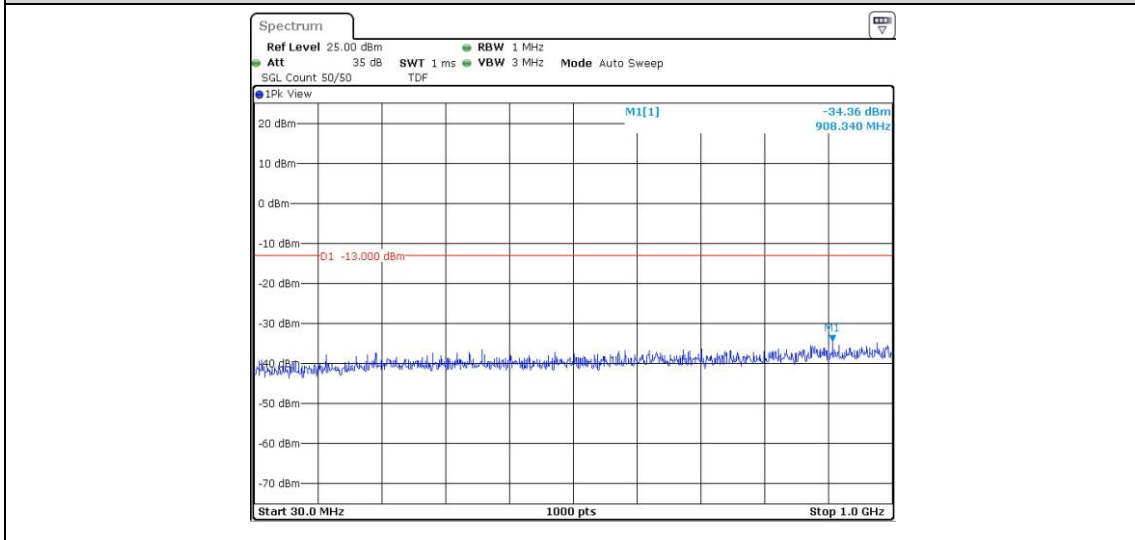

Band4-5MHz-16QAM-20175-1RB#0-Range3:2000~20000MHz

Band4-5MHz-16QAM-20375-1RB#0-Range1:30~1000MHz

Band4-5MHz-16QAM-20375-1RB#0-Range2:1000~2000MHz

Band4-5MHz-16QAM-20375-1RB#0-Range3:2000~20000MHz

Band4-10MHz-QPSK-20000-1RB#0-Range1:30~1000MHz