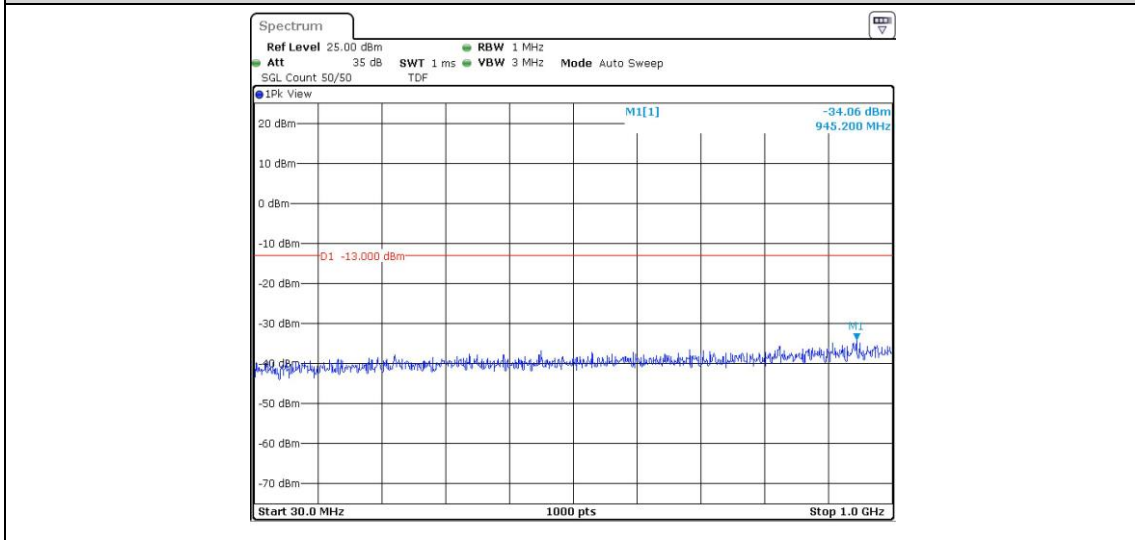

Band4-1.4MHz-16QAM-20393-1RB#0-Range1:30~1000MHz

Band4-1.4MHz-16QAM-20393-1RB#0-Range2:1000~2000MHz

Band4-1.4MHz-16QAM-20393-1RB#0-Range3:2000~20000MHz

Band4-3MHz-QPSK-19965-1RB#0-Range1:30~1000MHz

Band4-3MHz-QPSK-19965-1RB#0-Range2:1000~2000MHz