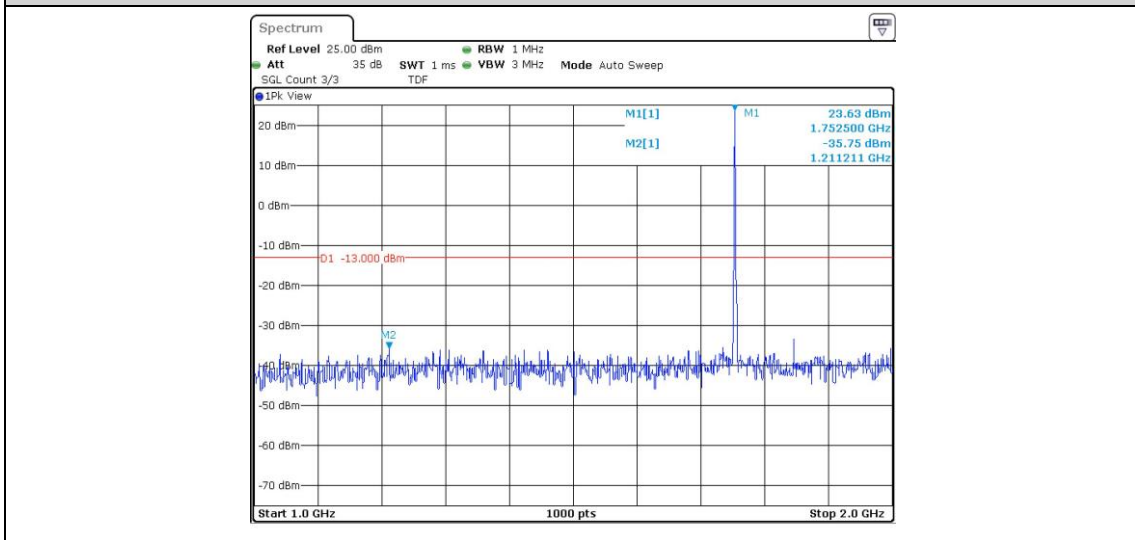

Band4-3MHz-QPSK-20385-1RB#0-Range2:1000~2000MHz

Band4-3MHz-QPSK-20385-1RB#0-Range3:2000~20000MHz