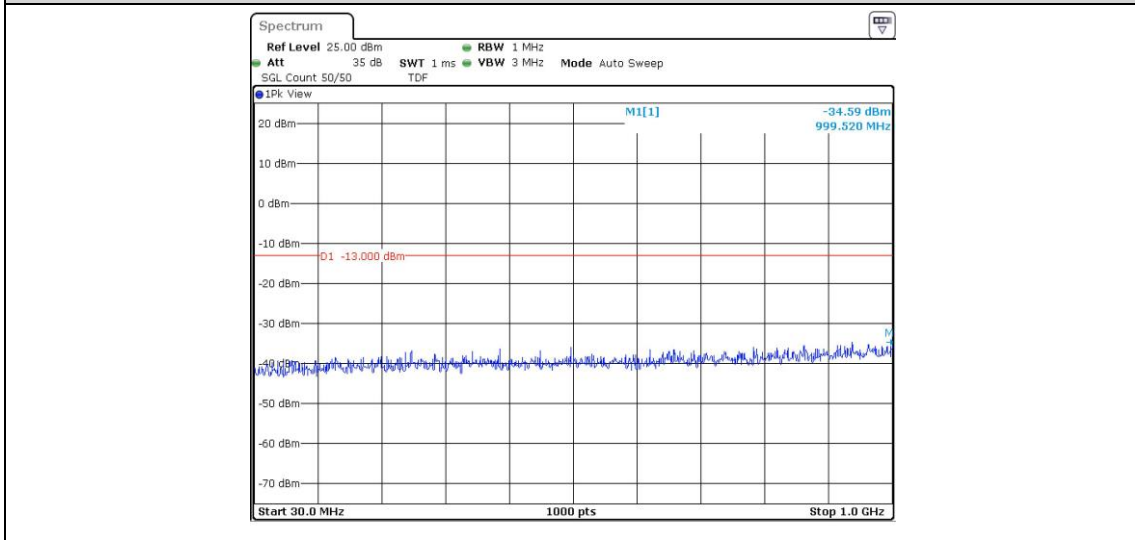

Band4-20MHz-QPSK-20050-1RB#99-Range1:30~1000MHz

Band4-20MHz-QPSK-20050-1RB#99-Range2:1000~2000MHz

Band4-20MHz-QPSK-20050-1RB#99-Range3:2000~20000MHz

Band4-20MHz-QPSK-20175-1RB#99-Range1:30~1000MHz

Band4-20MHz-QPSK-20175-1RB#99-Range2:1000~2000MHz