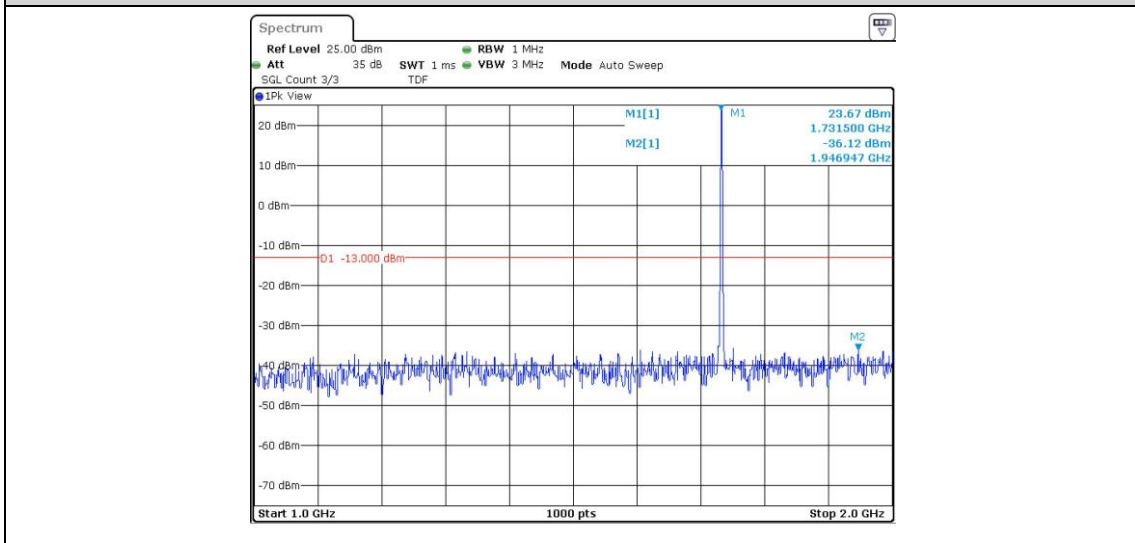

Band4-3MHz-QPSK-20175-1RB#0-Range2:1000~2000MHz

Band4-3MHz-QPSK-20175-1RB#0-Range3:2000~20000MHz