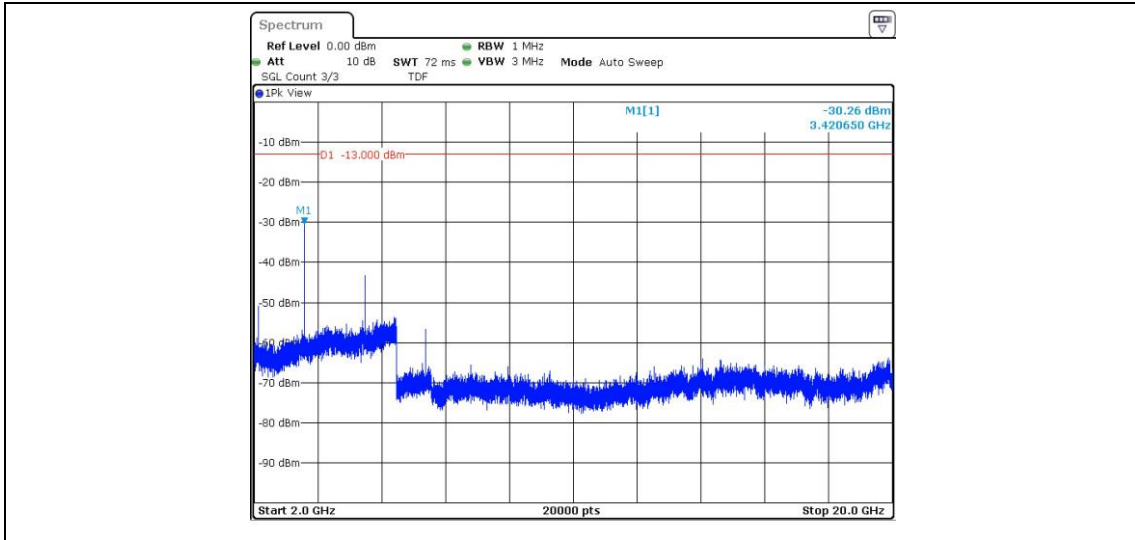

Band4-1.4MHz-16QAM-19957-1RB#0-Range3:2000~20000MHz

Band4-1.4MHz-16QAM-20175-1RB#0-Range1:30~1000MHz