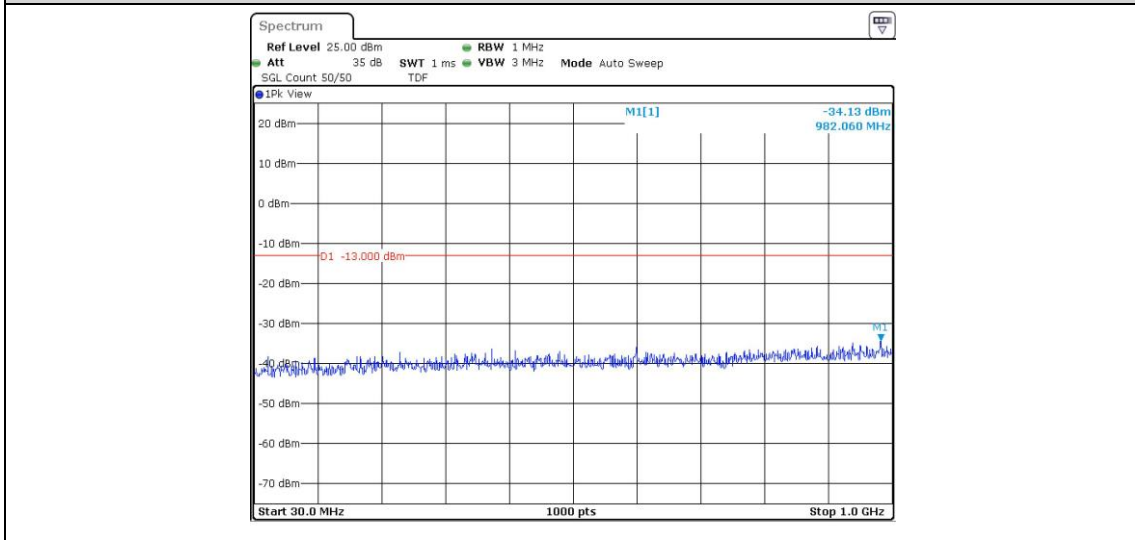

Band4-15MHz-QPSK-20025-1RB#0-Range1:30~1000MHz

Band4-15MHz-QPSK-20025-1RB#0-Range2:1000~2000MHz