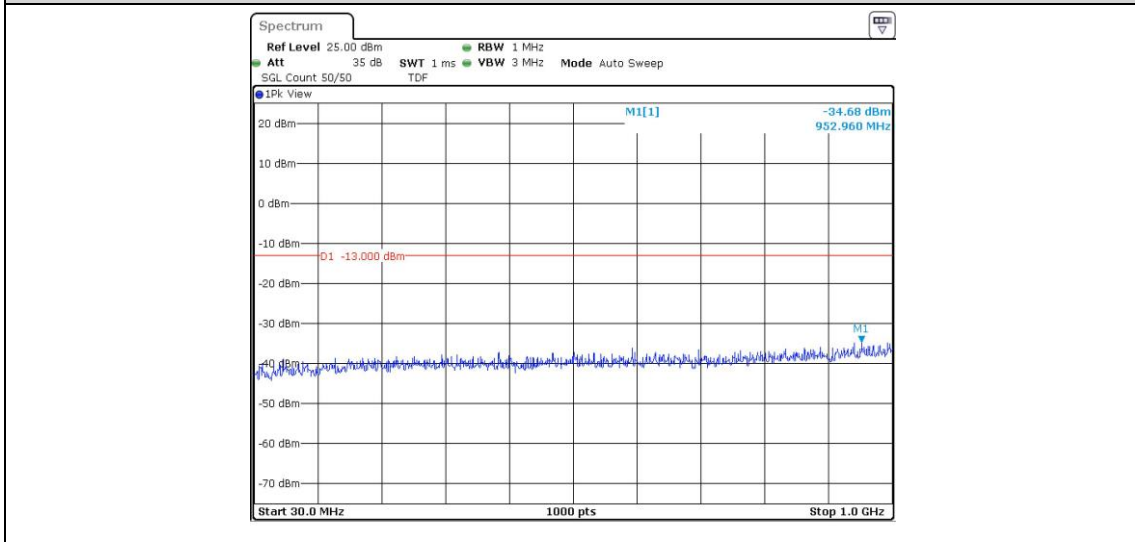

Band4-3MHz-16QAM-19965-1RB#0-Range1:30~1000MHz

Band4-3MHz-16QAM-19965-1RB#0-Range2:1000~2000MHz