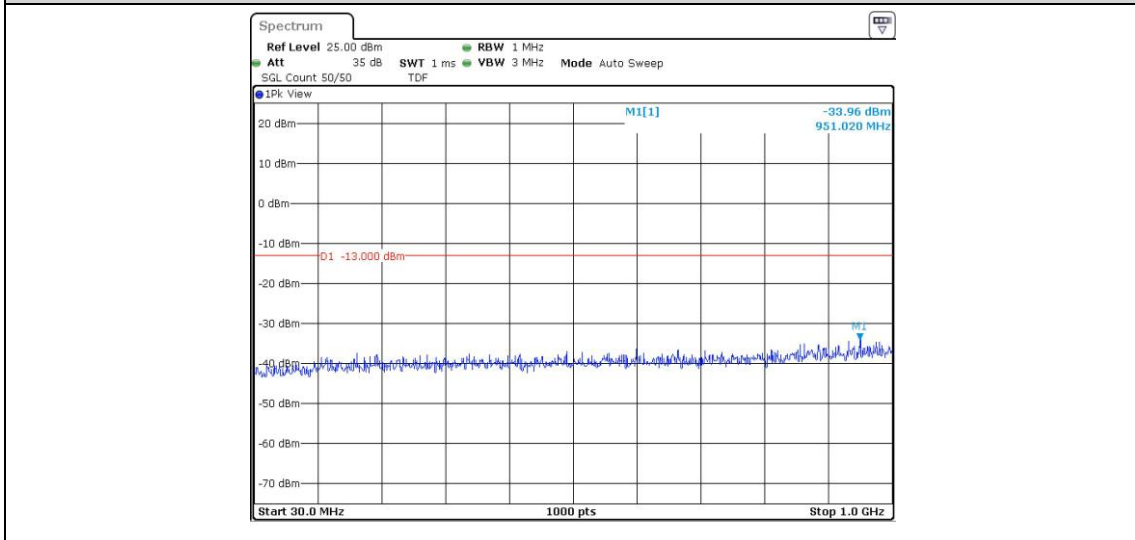

Band4-1.4MHz-QPSK-20393-1RB#0-Range1:30~1000MHz

Band4-1.4MHz-QPSK-20393-1RB#0-Range2:1000~2000MHz

Band4-1.4MHz-QPSK-20393-1RB#0-Range3:2000~20000MHz

Band4-1.4MHz-16QAM-19957-1RB#0-Range1:30~1000MHz

Band4-1.4MHz-16QAM-19957-1RB#0-Range2:1000~2000MHz