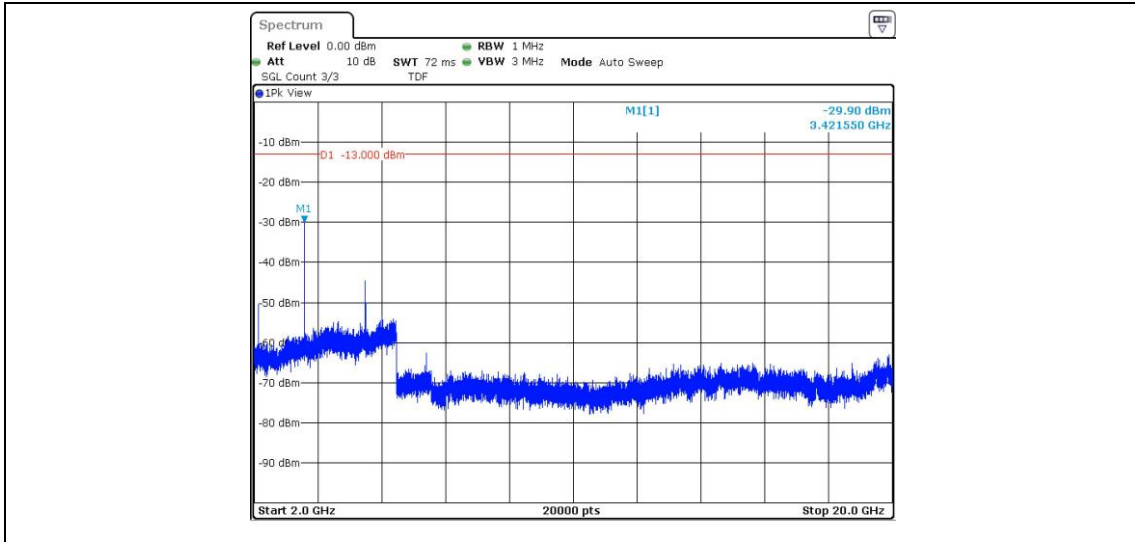

Band4-15MHz-QPSK-20325-1RB#0-Range3:2000~20000MHz

Band4-15MHz-16QAM-20025-1RB#0-Range1:30~1000MHz

Band4-15MHz-16QAM-20025-1RB#0-Range2:1000~2000MHz

Band4-15MHz-16QAM-20025-1RB#0-Range3:2000~20000MHz

Band4-15MHz-16QAM-20175-1RB#0-Range1:30~1000MHz