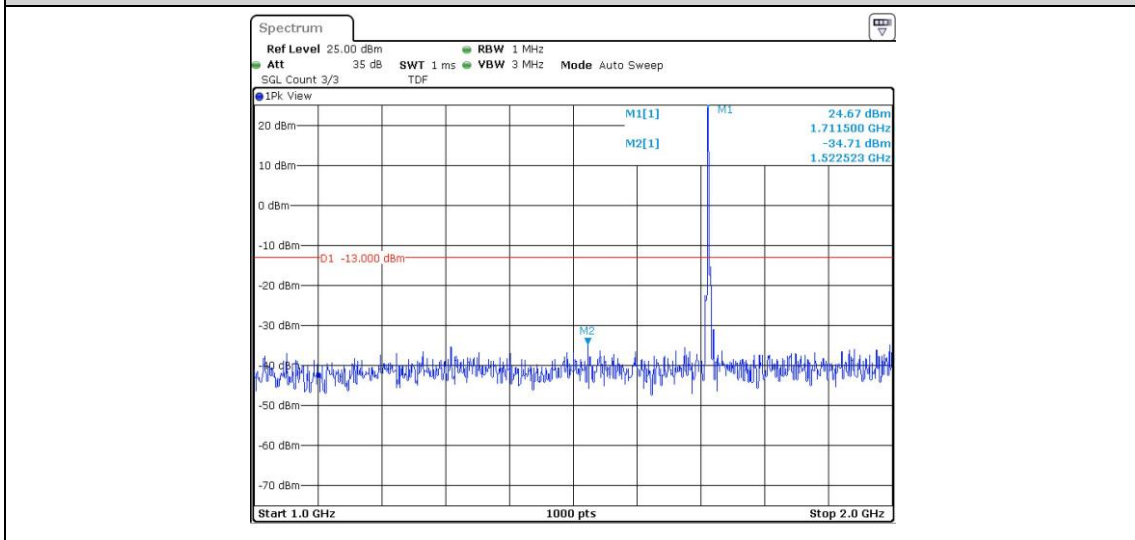

Band4-5MHz-QPSK-19975-1RB#0-Range2:1000~2000MHz

Band4-5MHz-QPSK-19975-1RB#0-Range3:2000~20000MHz