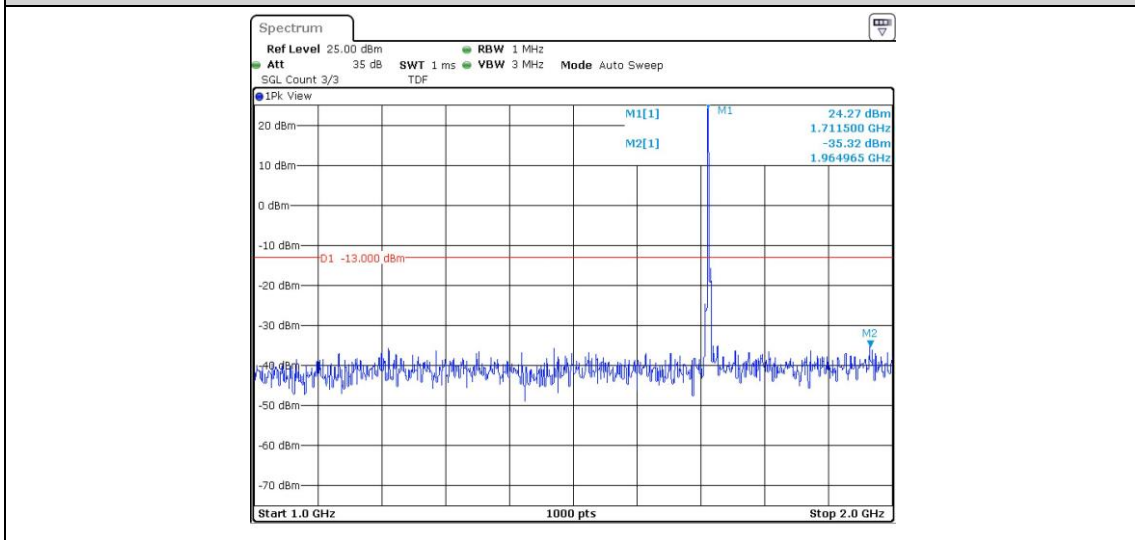

Band4-5MHz-16QAM-19975-1RB#0-Range2:1000~2000MHz

Band4-5MHz-16QAM-19975-1RB#0-Range3:2000~20000MHz