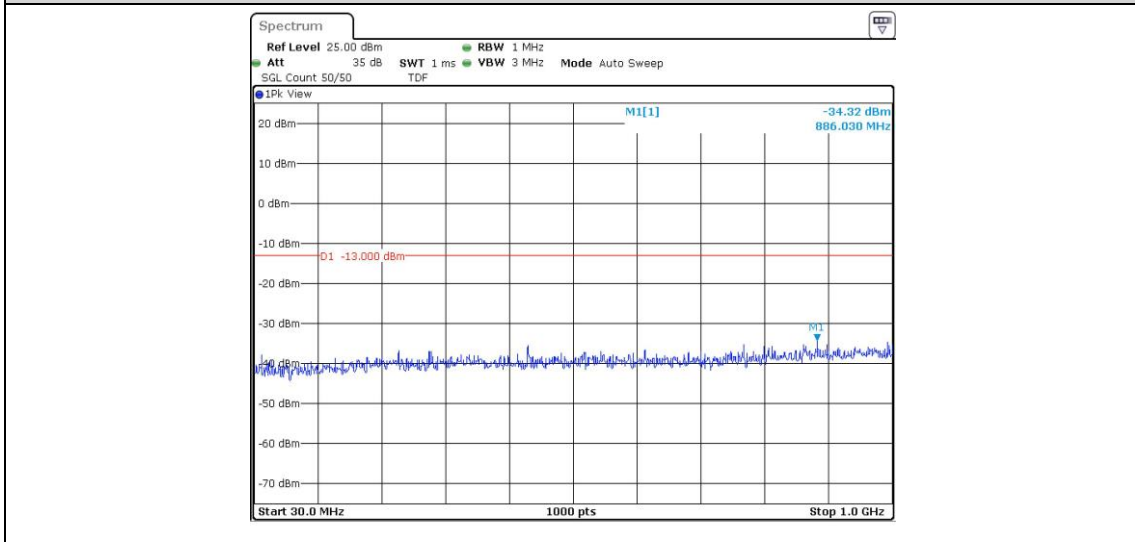

Band4-15MHz-QPSK-20175-1RB#0-Range1:30~1000MHz

Band4-15MHz-QPSK-20175-1RB#0-Range2:1000~2000MHz