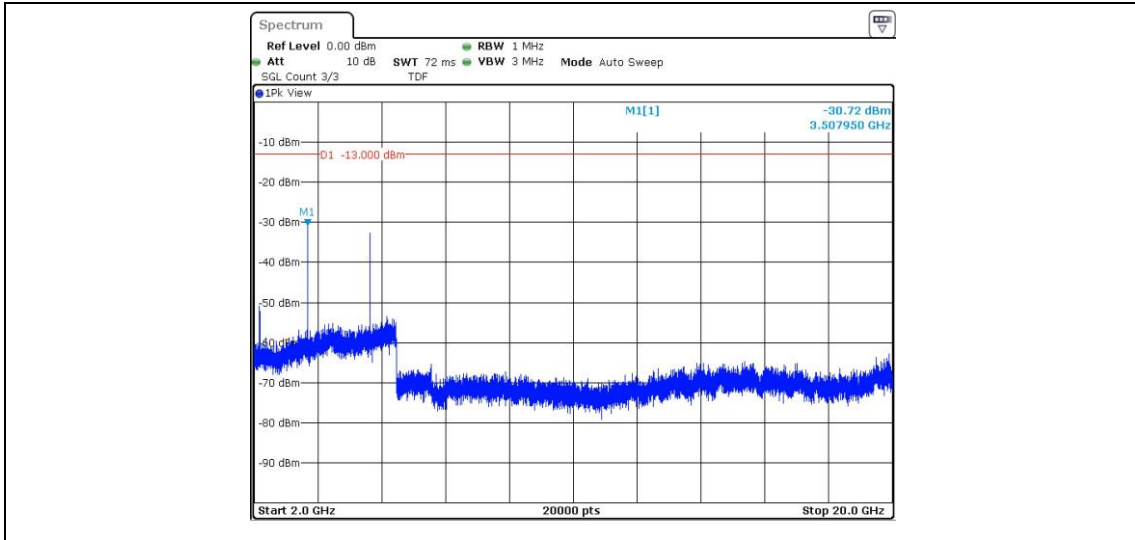

Band4-20MHz-QPSK-20175-1RB#99-Range3:2000~20000MHz

Band4-20MHz-QPSK-20300-1RB#99-Range1:30~1000MHz

Band4-20MHz-QPSK-20300-1RB#99-Range2:1000~2000MHz

Band4-20MHz-QPSK-20300-1RB#99-Range3:2000~20000MHz

Band4-20MHz-16QAM-20050-1RB#99-Range1:30~1000MHz

Band4-20MHz-16QAM-20050-1RB#99-Range2:1000~2000MHz

Band4-20MHz-16QAM-20050-1RB#99-Range3:2000~20000MHz

Band4-20MHz-16QAM-20175-1RB#99-Range1:30~1000MHz

Band4-20MHz-16QAM-20175-1RB#99-Range2:1000~2000MHz

Band4-20MHz-16QAM-20175-1RB#99-Range3:2000~20000MHz