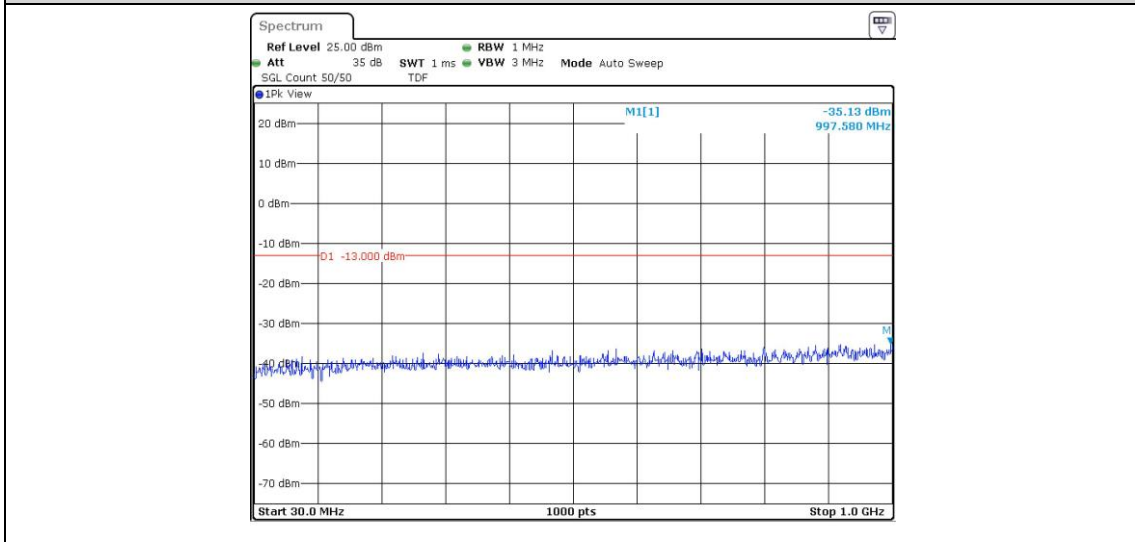

Band4-3MHz-QPSK-20175-1RB#0-Range1:30~1000MHz

Band4-3MHz-QPSK-20175-1RB#0-Range2:1000~2000MHz