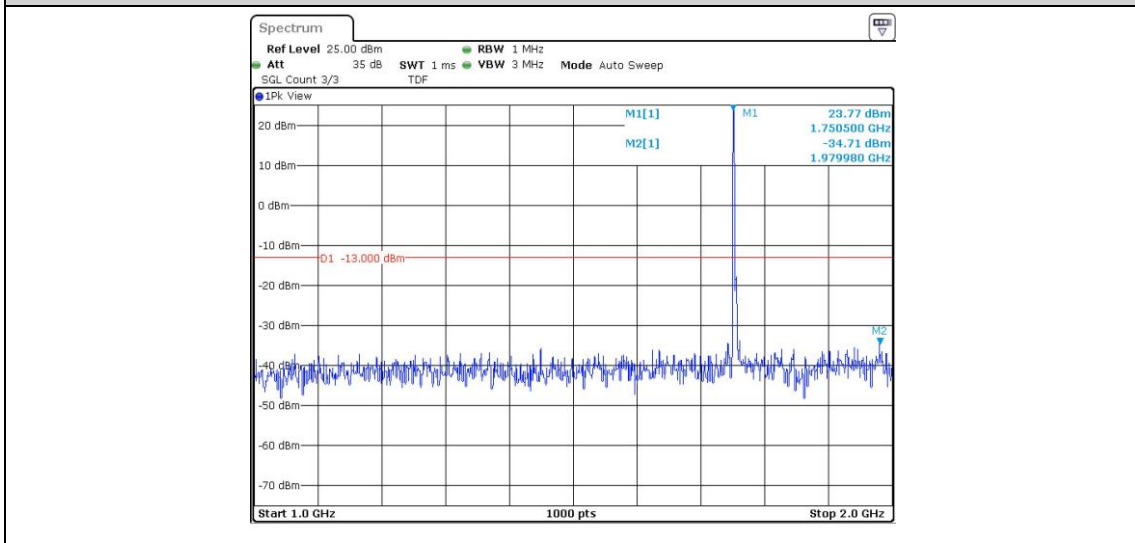

Band4-5MHz-16QAM-20375-1RB#0-Range2:1000~2000MHz

Band4-5MHz-16QAM-20375-1RB#0-Range3:2000~20000MHz