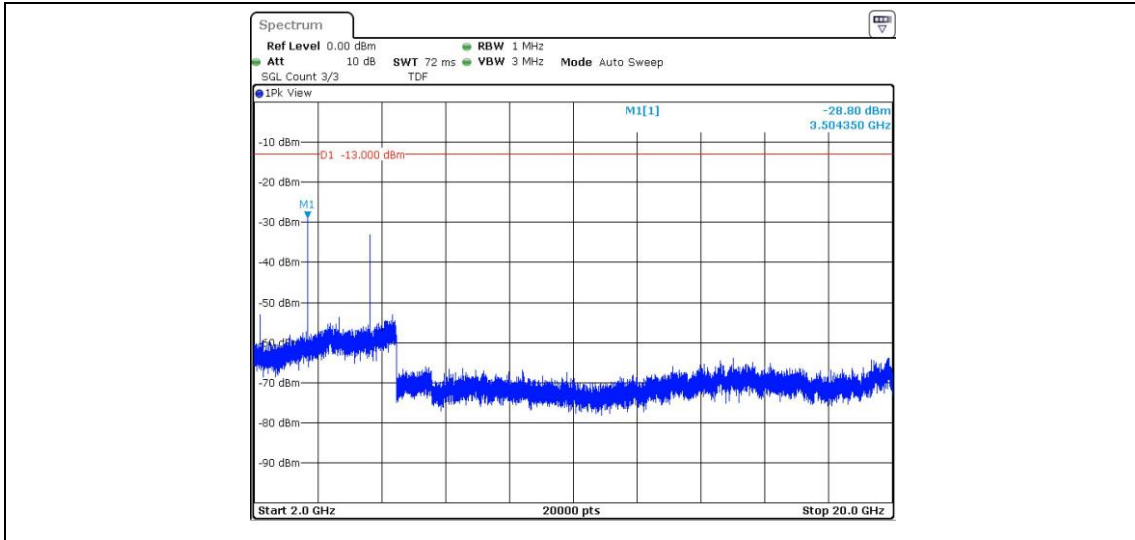

Band4-3MHz-16QAM-20385-1RB#0-Range3:2000~20000MHz

Band4-5MHz-QPSK-19975-1RB#0-Range1:30~1000MHz