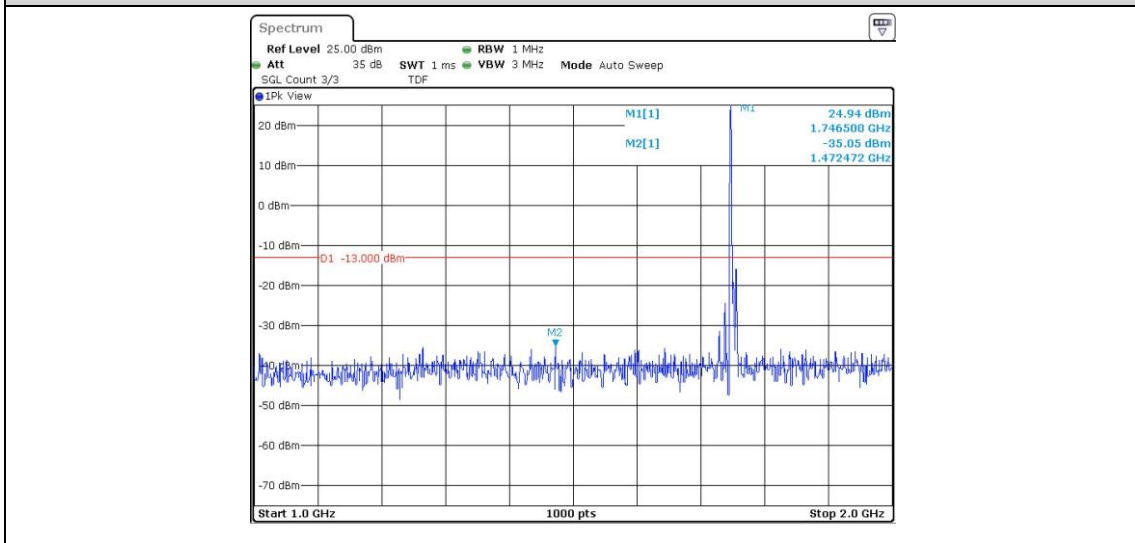

Band4-10MHz-QPSK-20350-1RB#0-Range2:1000~2000MHz

Band4-10MHz-QPSK-20350-1RB#0-Range3:2000~20000MHz