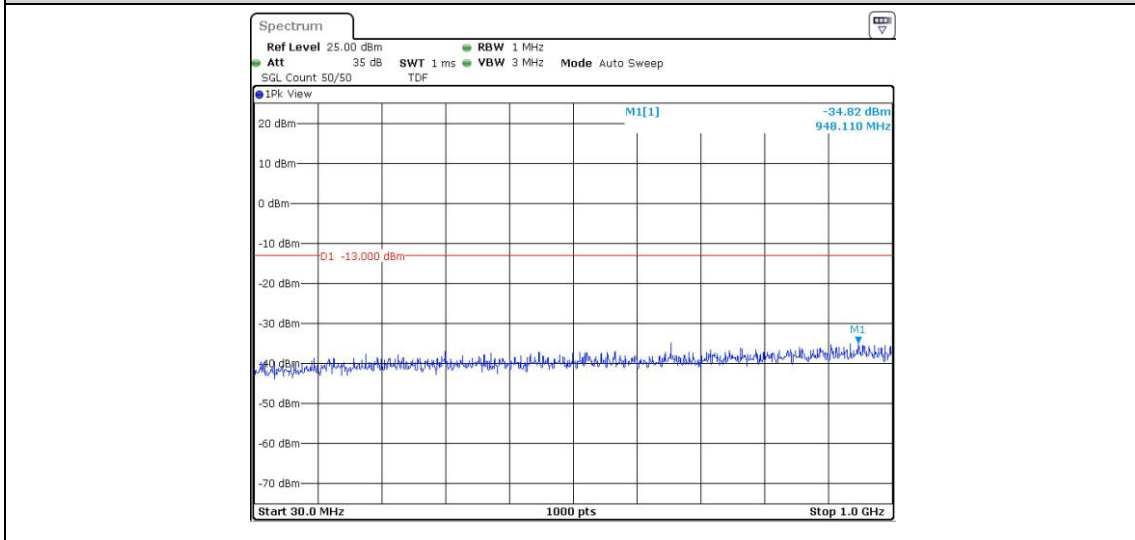

Band4-10MHz-QPSK-20175-50RB#0-Range3:2000~20000MHz

Band4-10MHz-QPSK-20350-1RB#0-Range1:30~1000MHz

Band4-10MHz-QPSK-20350-1RB#0-Range2:1000~2000MHz

Band4-10MHz-QPSK-20350-1RB#0-Range3:2000~20000MHz

Band4-10MHz-QPSK-20350-50RB#0-Range1:30~1000MHz