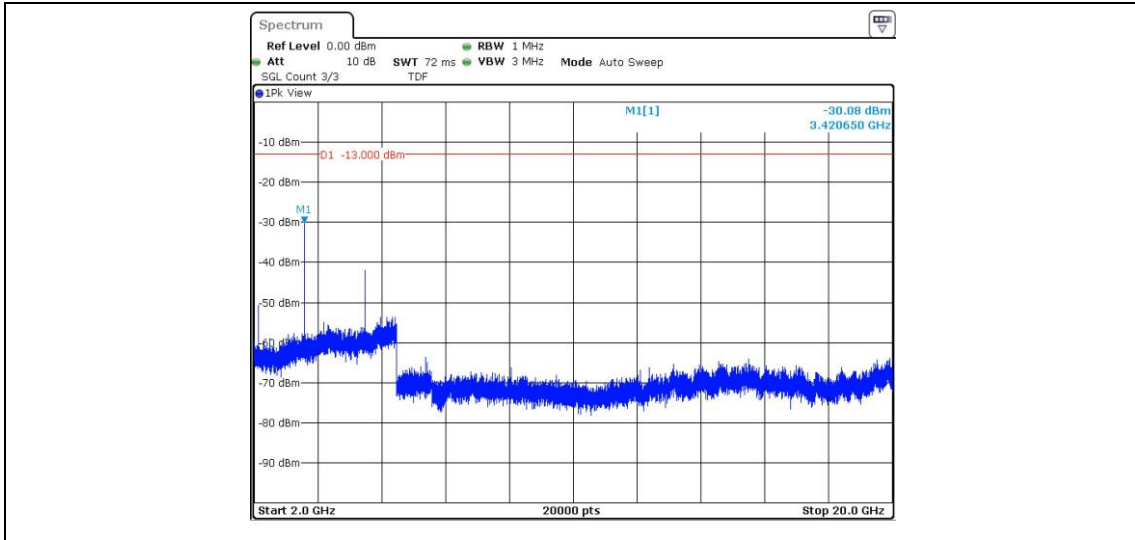

Band4-5MHz-16QAM-19975-1RB#0-Range3:2000~20000MHz

Band4-5MHz-16QAM-20175-1RB#0-Range1:30~1000MHz