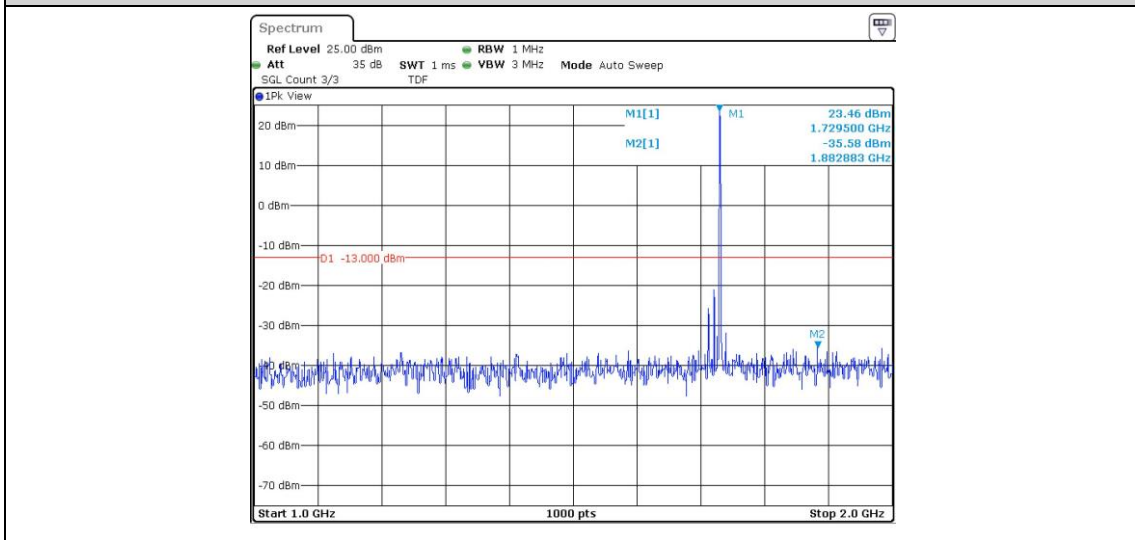

Band4-20MHz-16QAM-20050-1RB#99-Range2:1000~2000MHz

Band4-20MHz-16QAM-20050-1RB#99-Range3:2000~20000MHz