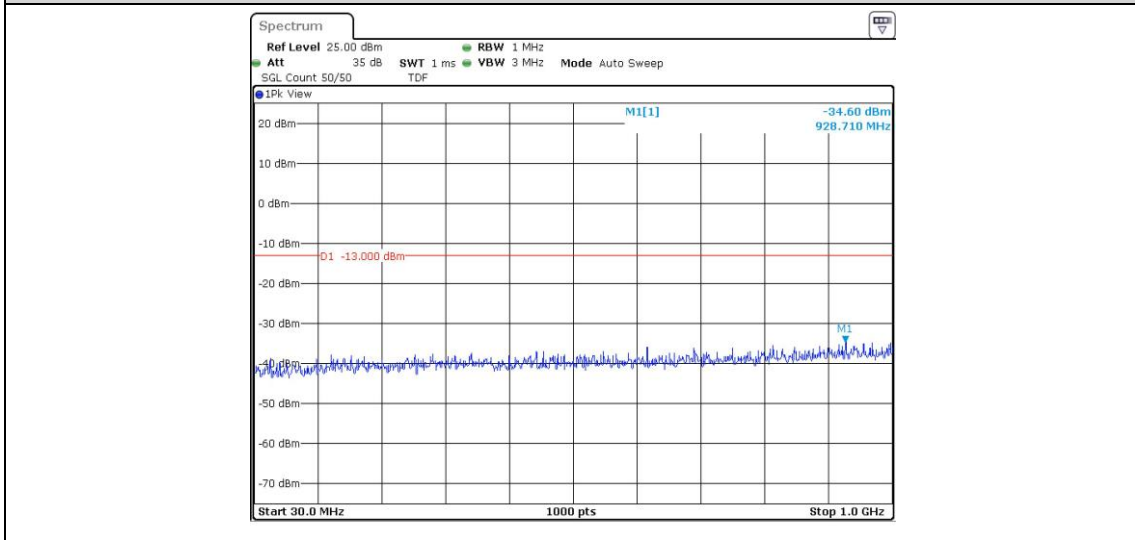

Band4-20MHz-16QAM-20300-1RB#99-Range1:30~1000MHz

Band4-20MHz-16QAM-20300-1RB#99-Range2:1000~2000MHz