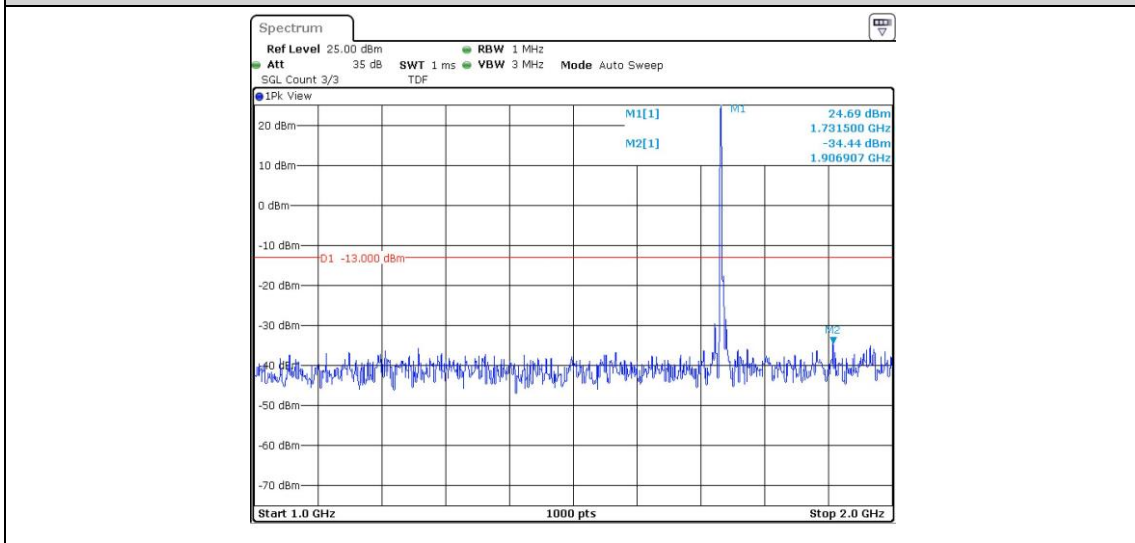

Band4-5MHz-QPSK-20175-1RB#0-Range2:1000~2000MHz

Band4-5MHz-QPSK-20175-1RB#0-Range3:2000~20000MHz