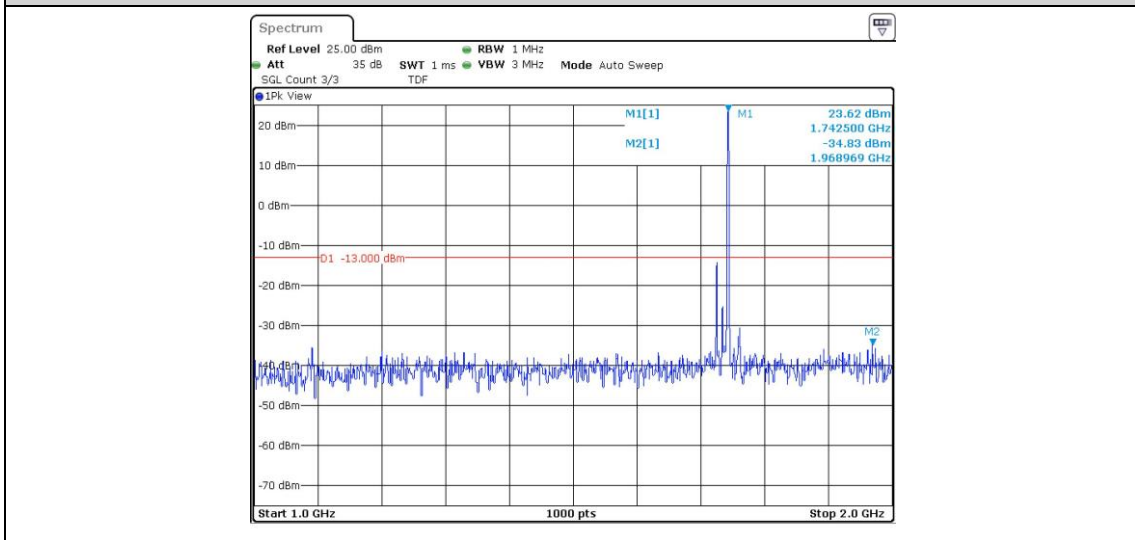

Band4-20MHz-QPSK-20050-1RB#99-Range1:30~1000MHz

Band4-20MHz-QPSK-20050-1RB#99-Range2:1000~2000MHz

Band4-20MHz-QPSK-20050-1RB#99-Range3:2000~20000MHz

Band4-20MHz-QPSK-20175-1RB#99-Range1:30~1000MHz

Band4-20MHz-QPSK-20175-1RB#99-Range2:1000~2000MHz