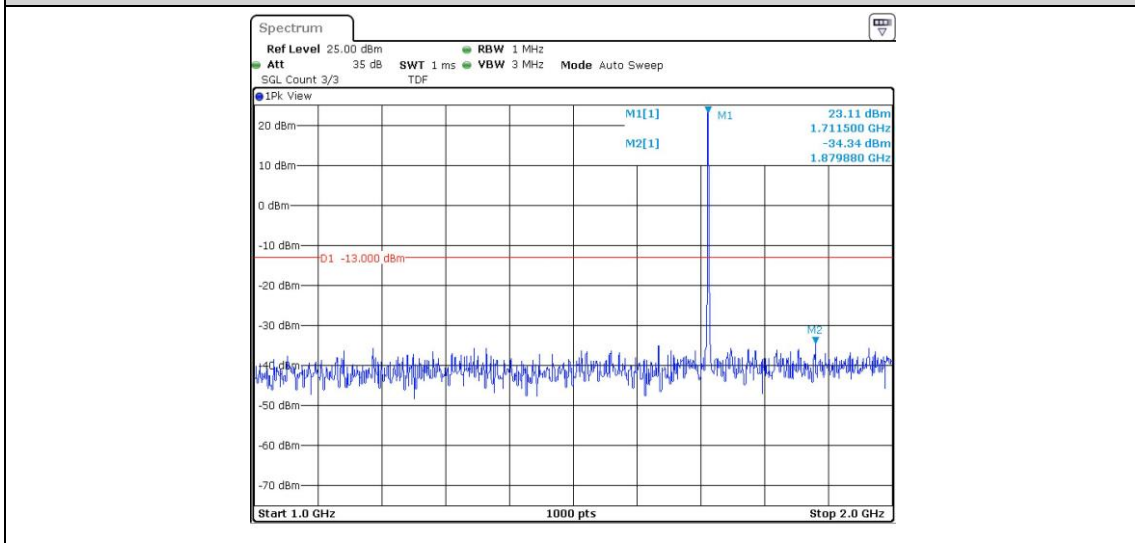

Band4-1.4MHz-QPSK-20393-1RB#0-Range1:30~1000MHz

Band4-1.4MHz-QPSK-20393-1RB#0-Range2:1000~2000MHz

Band4-1.4MHz-QPSK-20393-1RB#0-Range3:2000~20000MHz

Band4-1.4MHz-16QAM-19957-1RB#0-Range1:30~1000MHz

Band4-1.4MHz-16QAM-19957-1RB#0-Range2:1000~2000MHz