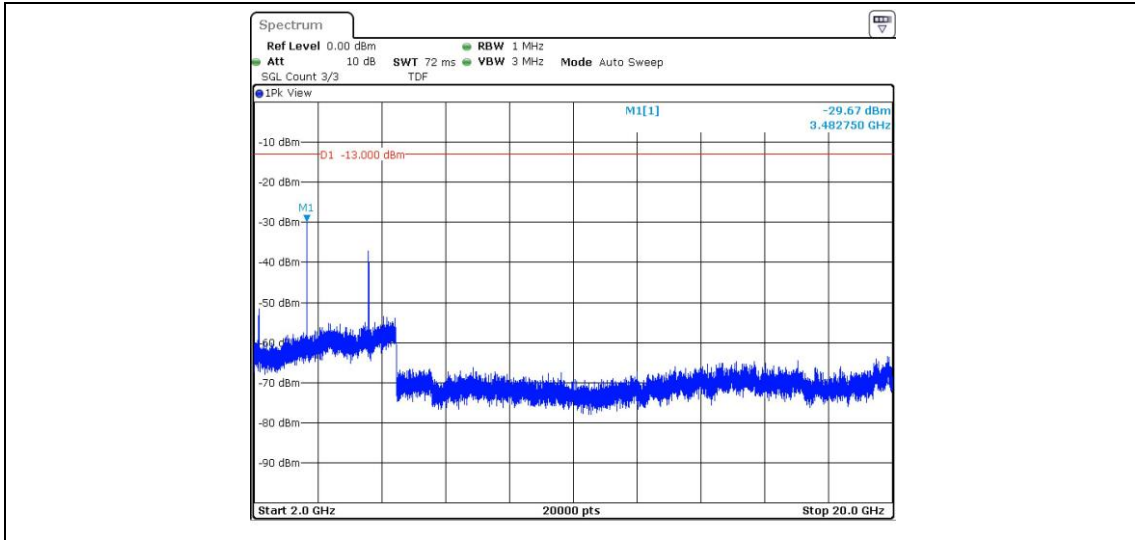

Band4-20MHz-16QAM-20050-1RB#99-Range2:1000~2000MHz

Band4-20MHz-16QAM-20050-1RB#99-Range3:2000~20000MHz

Band4-20MHz-16QAM-20175-1RB#99-Range1:30~1000MHz

Band4-20MHz-16QAM-20175-1RB#99-Range2:1000~2000MHz

Band4-20MHz-16QAM-20175-1RB#99-Range3:2000~20000MHz