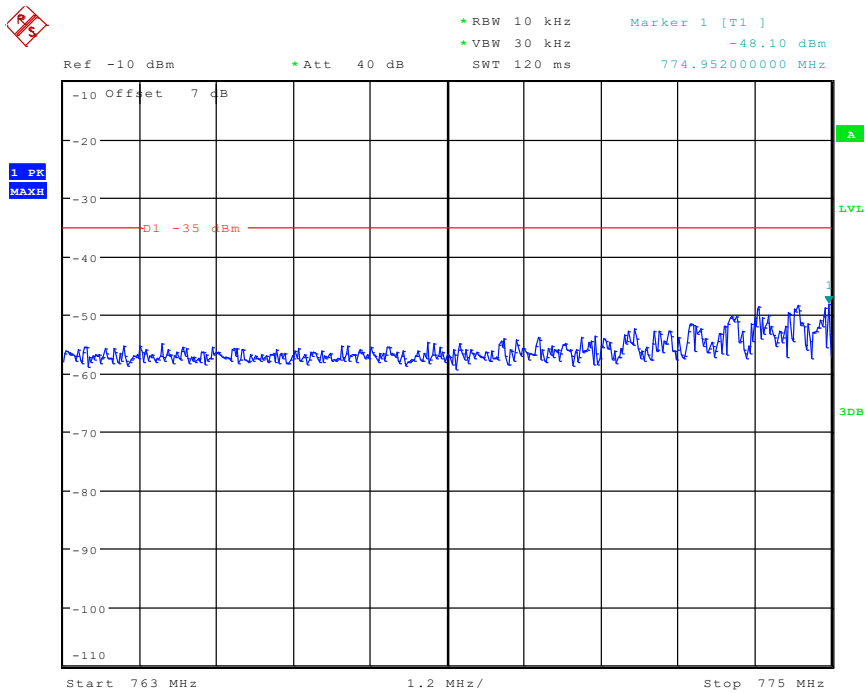

3203 Band 13_5 MHz_Middle_QPSK_RB6#0_3(763MHz-775MHz)

Date: 3.JUN.2024 15:54:44