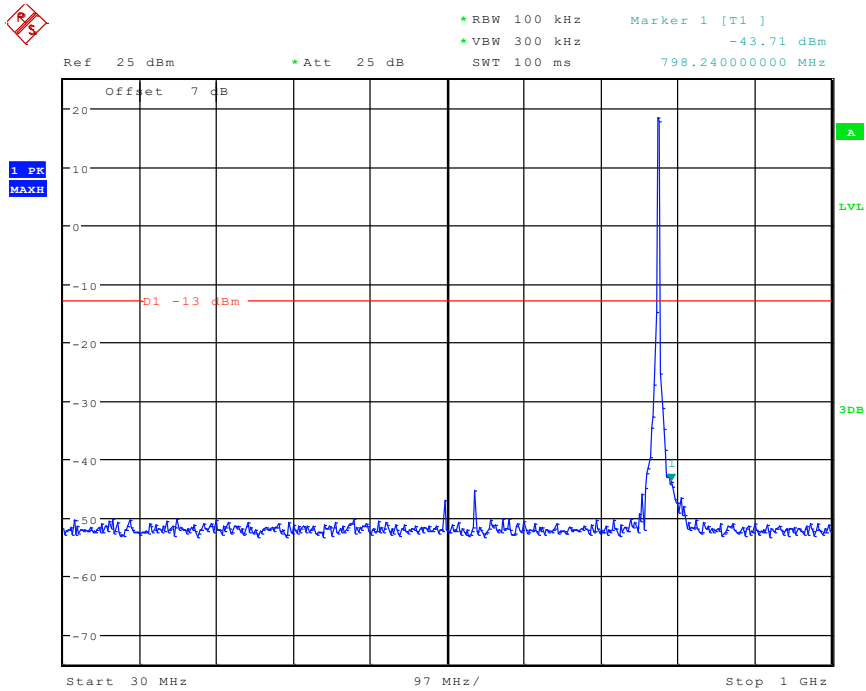

Date: 3.JUN.2024 15:53:45

3104 Band 13_5 MHz_Low_QPSK_RB6#0_4(793MHz-806MHz)

Date: 3.JUN.2024 15:53:58

3105 Band 13_5 MHz_Low_QPSK_RB6#0_5(1.5590GHz-1.61GHz)

Date: 3.JUN.2024 15:54:08

3201 Band 13_5 MHz_Middle_QPSK_RB6#0_1(30MHz-1GHz)