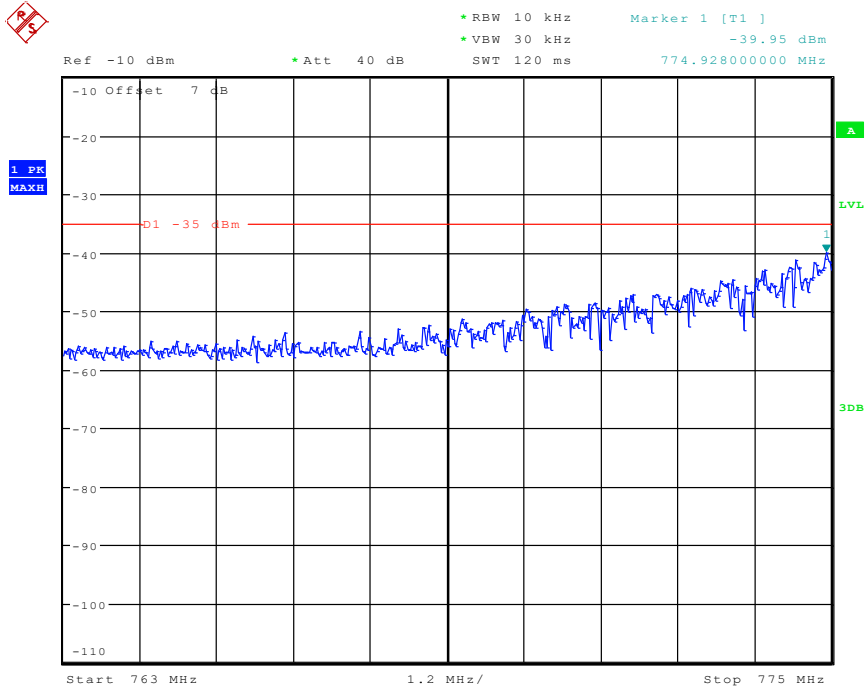

Date: 3.JUN.2024 15:52:32

3101 Band 13_5 MHz_Low_QPSK_RB6#0_1(30MHz-1GHz)

Date: 3.JUN.2024 15:53:15

3102 Band 13_5 MHz_Low_QPSK_RB6#0_2(1GHz-10GHz)

Date: 3.JUN.2024 15:53:26

3103 Band 13_5 MHz_Low_QPSK_RB6#0_3(763MHz-775MHz)