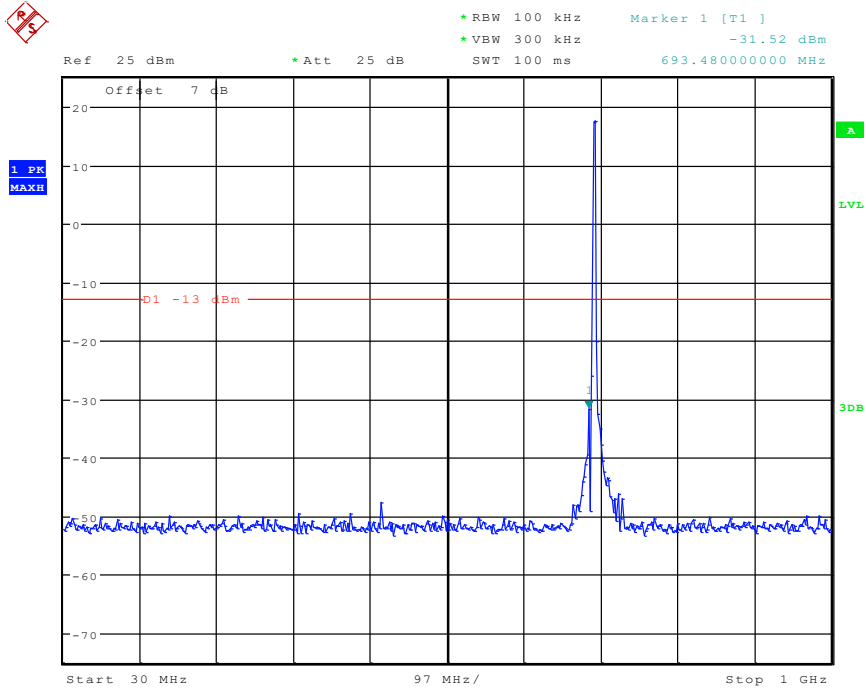

2501 Band 12_5 MHz_Low_QPSK_RB6#0_1(30MHz-1GHz)

Date: 3.JUN.2024 15:47:42