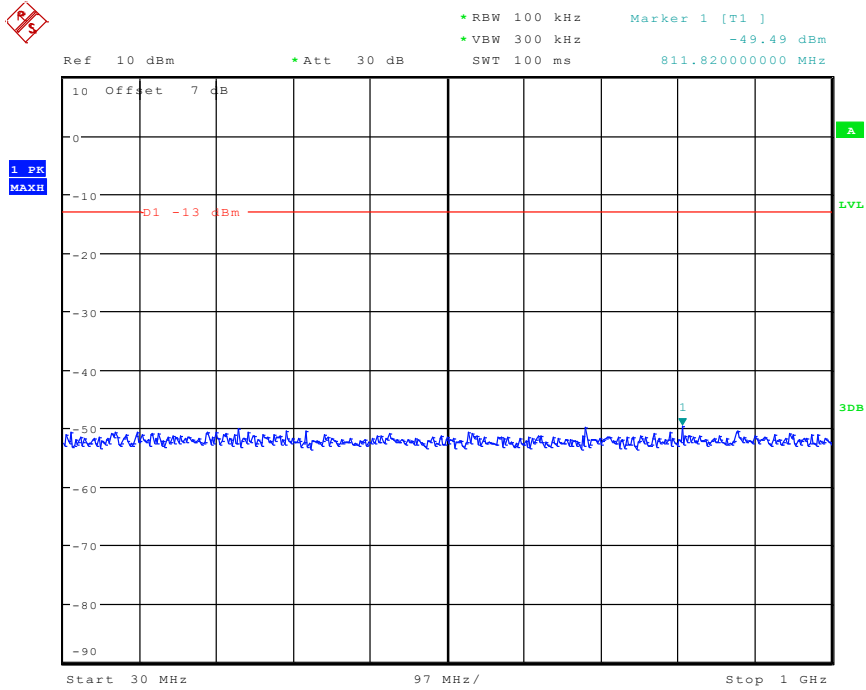

401 Band 4_3 MHz_Low_QPSK_RB6#0_1(30MHz-1GHz)

Date: 3.JUN.2024 15:16:50

402 Band 4_3 MHz_Low_QPSK_RB6#0_2(1GHz-20GHz)

Date: 3.JUN.2024 15:17:00

501 Band 4_3 MHz_Middle_QPSK_RB6#0_1(30MHz-1GHz)

Date: 3.JUN.2024 15:17:13