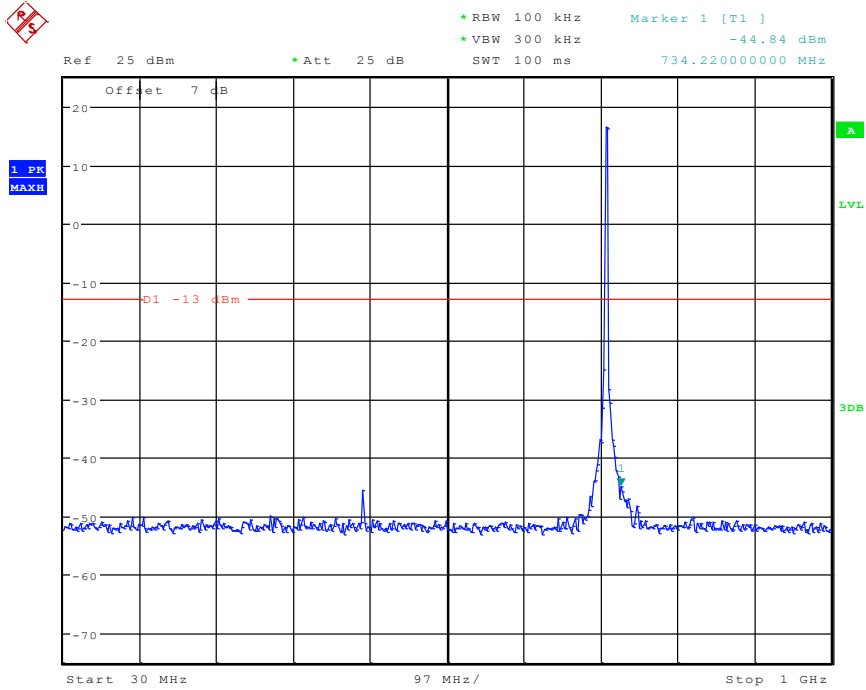

Date: 3.JUN.2024 15:43:41

2301 Band 12_3 MHz_Middle_QPSK_RB6#0_1(30MHz-1GHz)

Date: 3.JUN.2024 15:43:57

2302 Band 12_3 MHz_Middle_QPSK_RB6#0_2(1GHz-10GHz)

Date: 3.JUN.2024 15:44:07

2401 Band 12_3 MHz_High_QPSK_RB6#0_1(30MHz-1GHz)