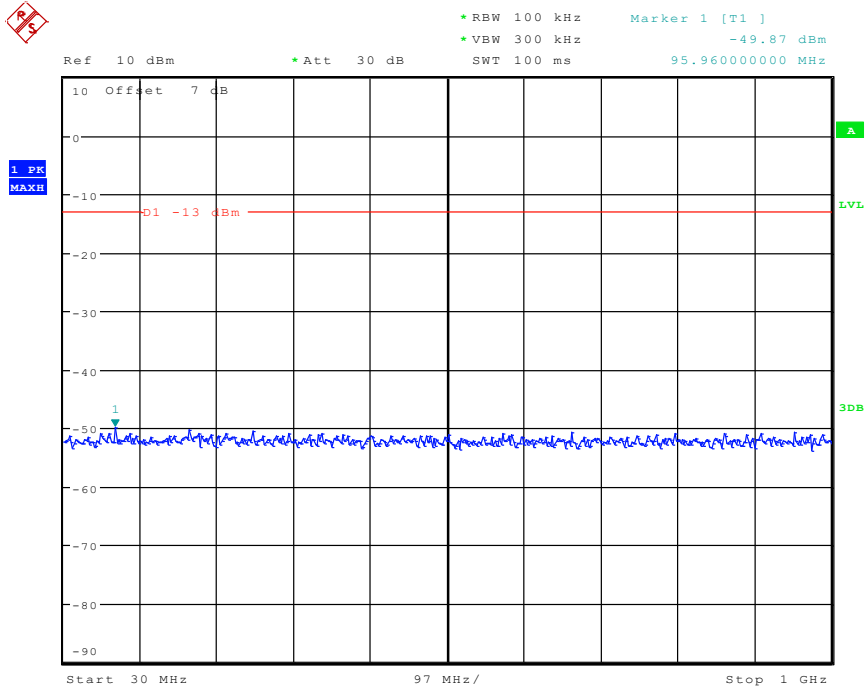

601 Band 4_3 MHz_High_QPSK_RB6#0_1(30MHz-1GHz)

Date: 3.JUN.2024 15:18:47