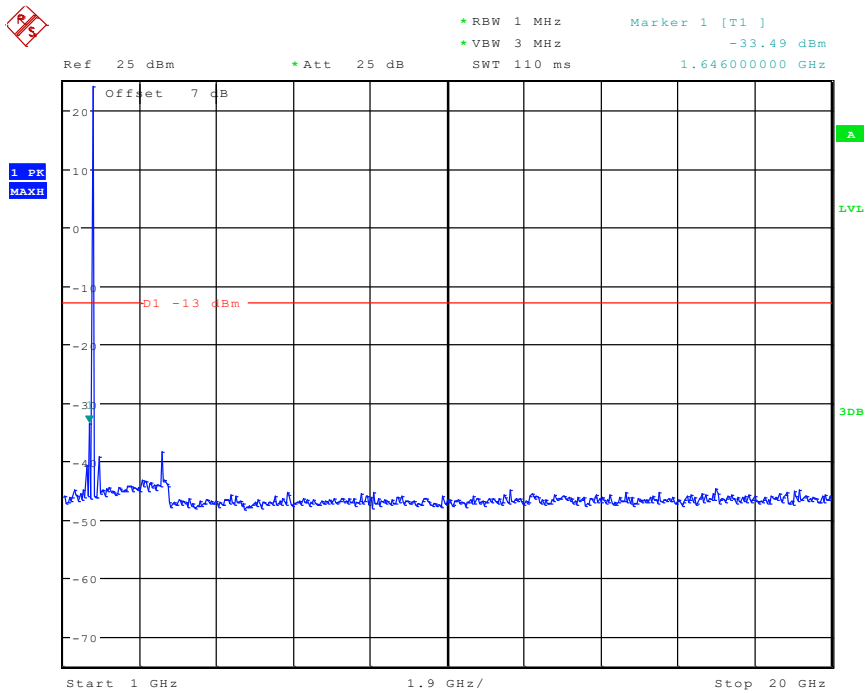

1302 Band 4_15 MHz_Low_QPSK_RB6#0_2(1GHz-20GHz)

Date: 3.JUN.2024 15:23:22

1401 Band 4_15 MHz_Middle_QPSK_RB6#0_1(30MHz-1GHz)

Date: 3.JUN.2024 15:23:38

1402 Band 4_15 MHz_Middle_QPSK_RB6#0_2(1GHz-20GHz)

Date: 3.JUN.2024 15:23:48