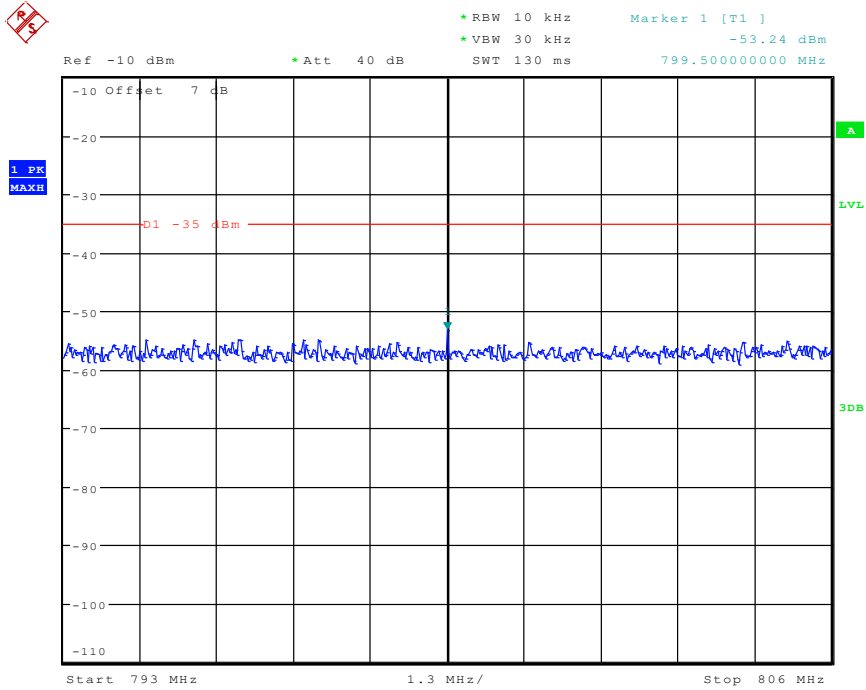

Date: 3.JUN.2024 15:54:21

3202 Band 13_5 MHz_Middle_QPSK_RB6#0_2(1GHz-10GHz)

Date: 3.JUN.2024 15:54:31

3203 Band 13_5 MHz_Middle_QPSK_RB6#0_3(763MHz-775MHz)

Date: 3.JUN.2024 15:54:44

3204 Band 13_5 MHz_Middle_QPSK_RB6#0_4(793MHz-806MHz)