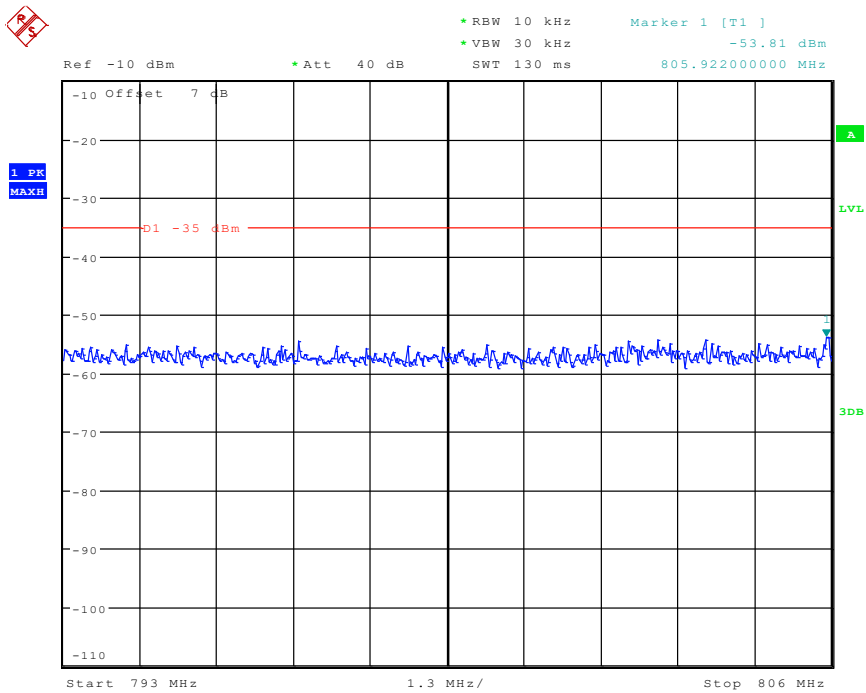

3104 Band 13_5 MHz_Low_QPSK_RB6#0_4(793MHz-806MHz)

Date: 3.JUN.2024 15:53:58