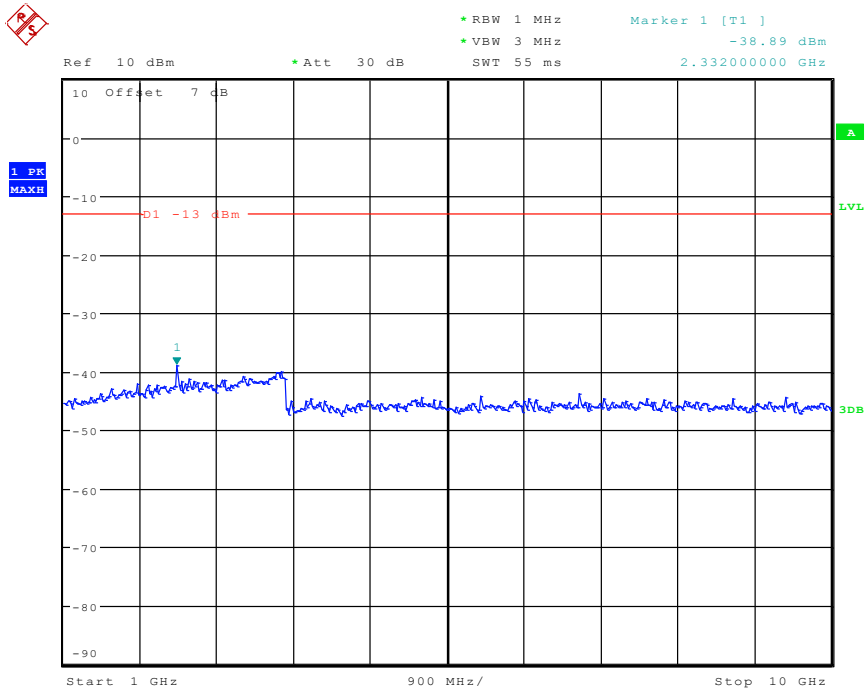

3202 Band 13_5 MHz_Middle_QPSK_RB6#0_2(1GHz-10GHz)

Date: 3.JUN.2024 15:54:31