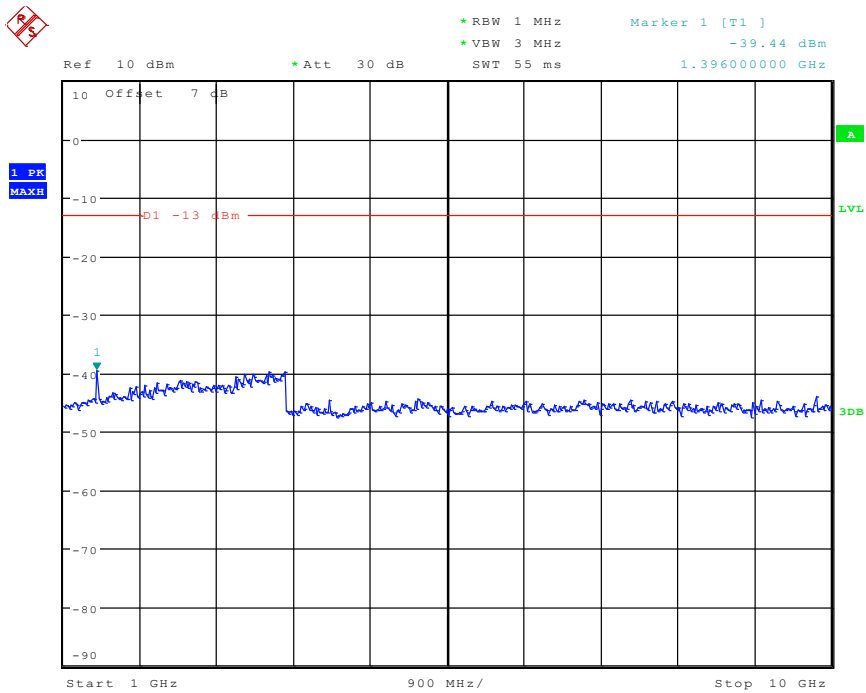

Date: 3.JUN.2024 15:44:23

2402 Band 12_3 MHz_High_QPSK_RB6#0_2(1GHz-10GHz)

Date: 3.JUN.2024 15:44:33

2501 Band 12_5 MHz_Low_QPSK_RB6#0_1(30MHz-1GHz)

Date: 3.JUN.2024 15:47:42

2502 Band 12_5 MHz_Low_QPSK_RB6#0_2(1GHz-10GHz)