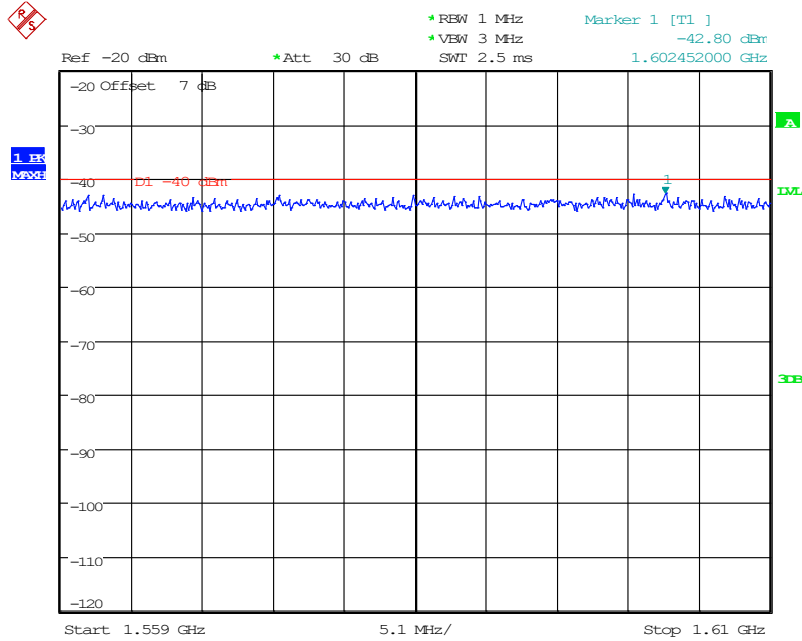

3103 Band 13_5 MHz_Low_QPSK_3(763MHz-775MHz)

Date: 10.JUN.2024 15:33:42

3104 Band 13_5 MHz_Low_QPSK_4(793MHz-806MHz)

Date: 10.JUN.2024 15:33:55

3105 Band 13_5 MHz_Low_QPSK_5(1.559GHz-1.61GHz)

Date: 10.JUN.2024 15:34:08