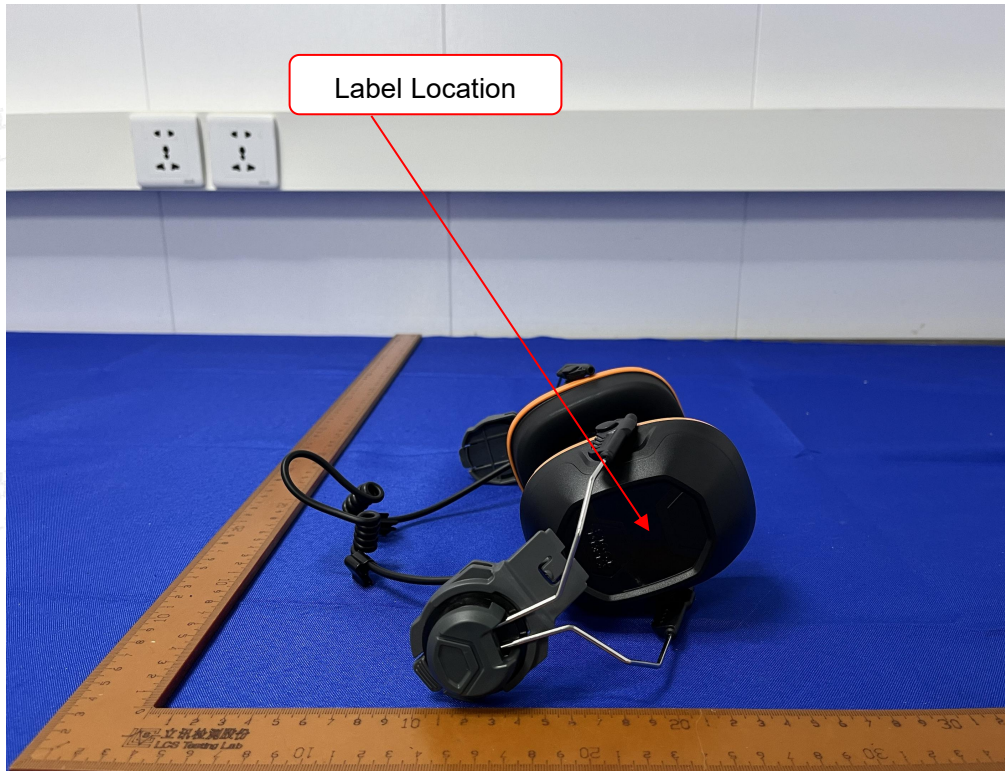

Label and Location

Bluetooth Earmuffs
Model No.: AESEM1
FCC ID: 2AI28-AESEM1
IC: 21655-AESEM1
HVIN: AESEM1

Size: L: 2.0cm*W: 2.0cm

Bluetooth Earmuffs
Model No.: AESEM1C
FCC ID: 2A128-AESEM1
IC: 21655-AESEM1
HVIN: AESEM1C

Size: L: 2.0cm*W: 2.0cm

Bluetooth Earmuffs
Model No.: AESEM1F
FCC ID: 2AI28-AESEM1
IC: 21655-AESEM1
HVIN: AESEM1F

Size: L: 2.0cm*W: 2.0cm