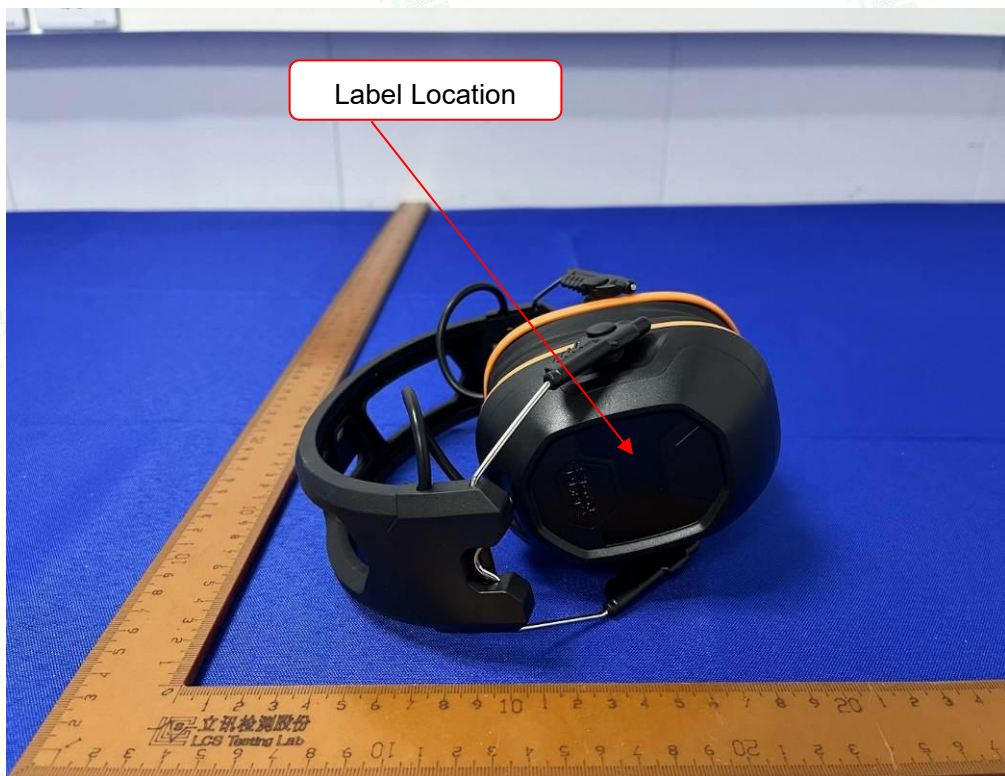

Label and Location

Bluetooth Earmuffs
Model No.: AESEM1
FCC ID: 2AI28-AESEM1
IC: 21655-AESEM1
HVIN: AESEM1

Size: L: 2.0cm*W: 2.0cm

Bluetooth Earmuffs
Model No.: AESEM1C
FCC ID: 2A128-AESEM1
IC: 21655-AESEM1
HVIN: AESEM1C

Size: L: 2.0cm*W: 2.0cm

Bluetooth Earmuffs
Model No.: AESEM1F
FCC ID: 2AI28-AESEM1
IC: 21655-AESEM1
HVIN: AESEM1F

Size: L: 2.0cm*W: 2.0cm