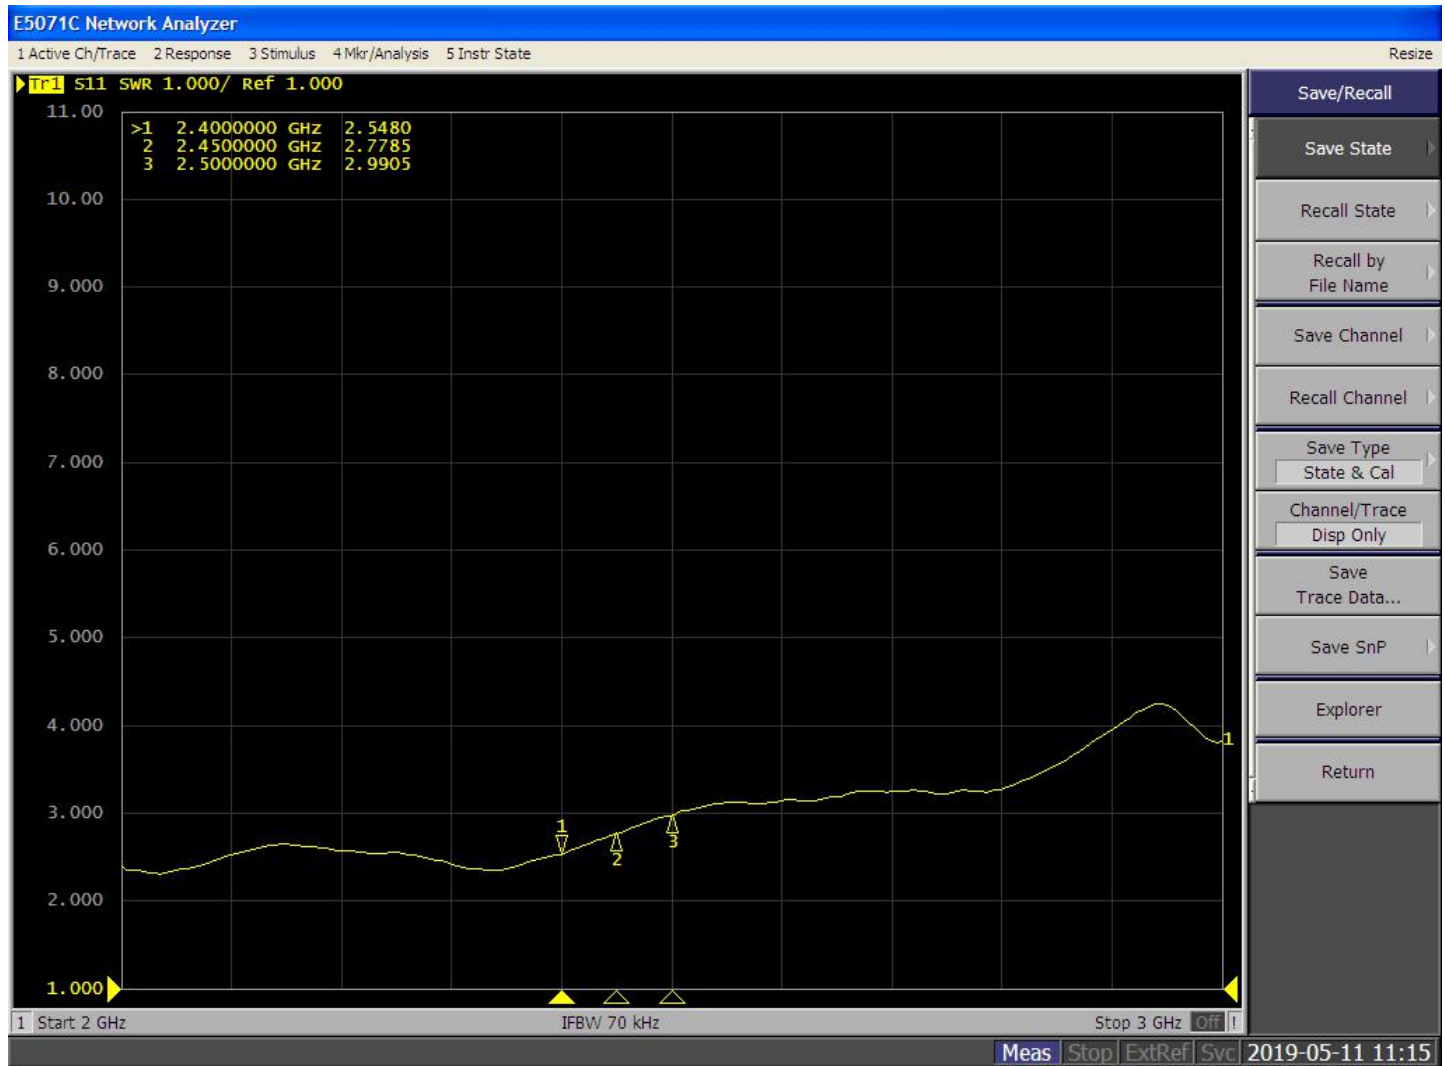

◆ 目录: **Catalogue**

1. 研发设备图 R&D equipment diagram
2. 天线外观图 Antenna appearing diagram
3. 天线性能 Antenna performance
 - 3.1. 天线SWR Antenna SWR
 - 3.2. 天线效率及增益 Antenna efficiency and gain
 - 3.3. 天线场型图 Antenna pattern diagram

2. 天线外观图Antenna appearing diagram

3. 天线性能 Antenna performance

3.1 天线SWR Antenna SWR

3.2 天线效率及增益 Antenna efficiency and gain

参数\频率(mhz)	2400	2410	2420	2430	2440	2450	2460	2470	2480	2490	2500
Peak Gain(dBi)	1.45	1.47	1.68	1.8	2.13	2.5	2.3	1.9	1.85	1.65	1.66
Efficiency(%)	33.05	32.17	34.06	35.29	39.77	44.83	43.21	39.2	38.87	36.77	36.88