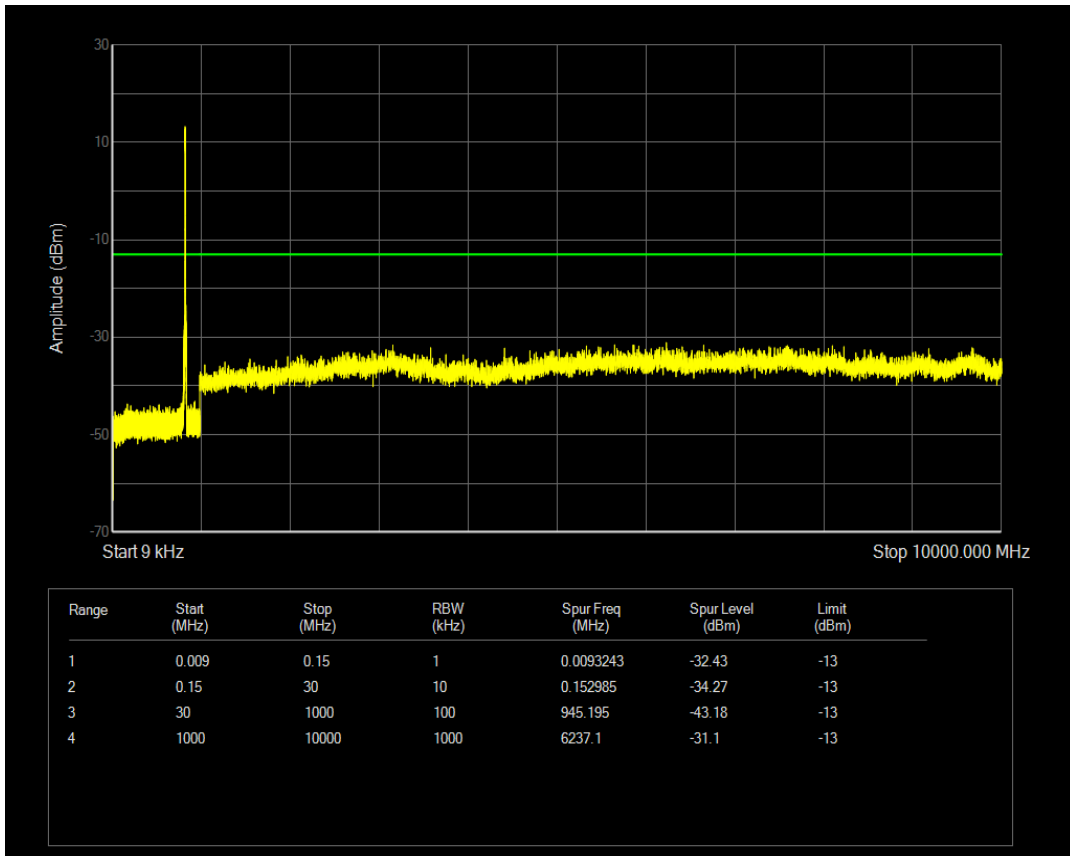

Band5 QAM16 BW=10MHz Channel=20450 RB Size=1 Position=#0

Band5 QPSK BW=10MHz Channel=20525 RB Size=1 Position=#0

Band5 QPSK BW=10MHz Channel=20525 RB Size=50 Position=#0

Band5 QAM16 BW=10MHz Channel=20525 RB Size=1 Position=#0

Band5 QPSK BW=10MHz Channel=20600 RB Size=1 Position=#0

Band5 QAM16 BW=10MHz Channel=20525 RB Size=50 Position=#0

Band5 QPSK BW=10MHz Channel=20600 RB Size=50 Position=#0

Band5 QAM16 BW=10MHz Channel=20600 RB Size=1 Position=#0