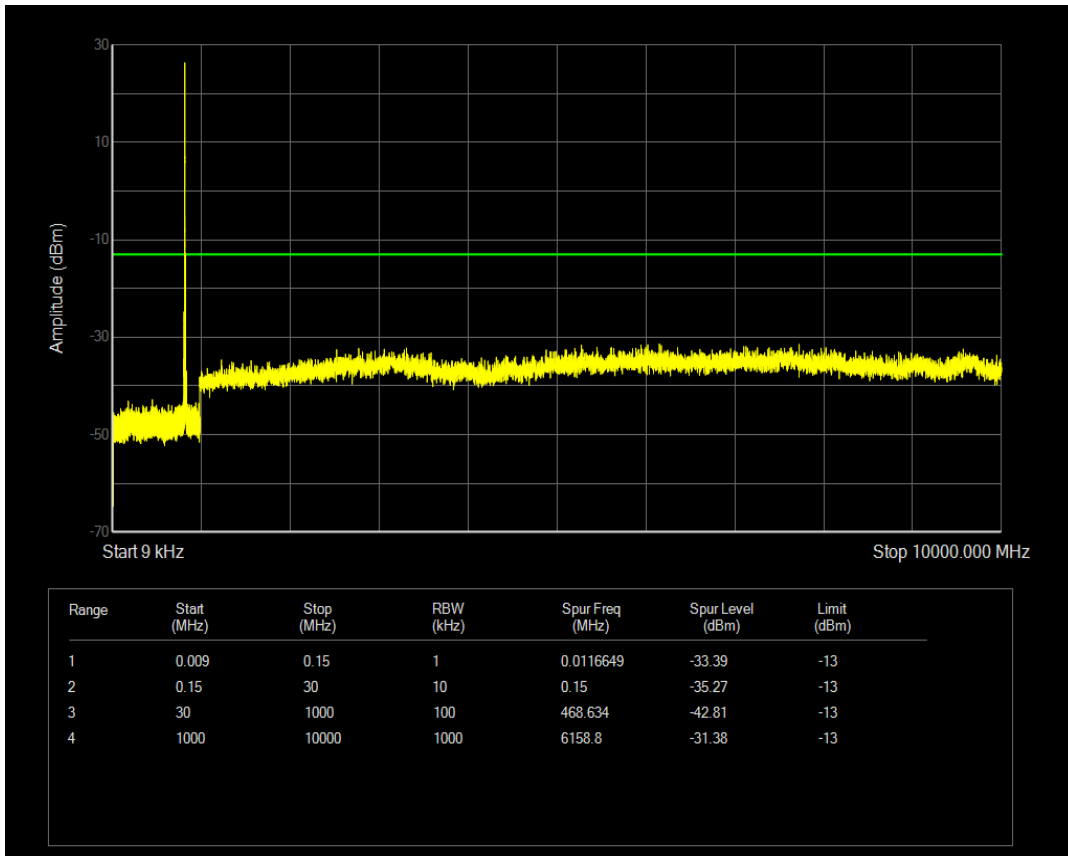

Band5 QAM16 BW=10MHz Channel=20450 RB Size=1 Position=#0

Band5 QPSK BW=10MHz Channel=20525 RB Size=1 Position=#0

Band5 QPSK BW=10MHz Channel=20525 RB Size=50 Position=#0

Band5 QAM16 BW=10MHz Channel=20525 RB Size=1 Position=#0

Band5 QPSK BW=10MHz Channel=20600 RB Size=1 Position=#0

Band5 QAM16 BW=10MHz Channel=20525 RB Size=50 Position=#0

Band5 QPSK BW=10MHz Channel=20600 RB Size=50 Position=#0

Band5 QAM16 BW=10MHz Channel=20600 RB Size=1 Position=#0