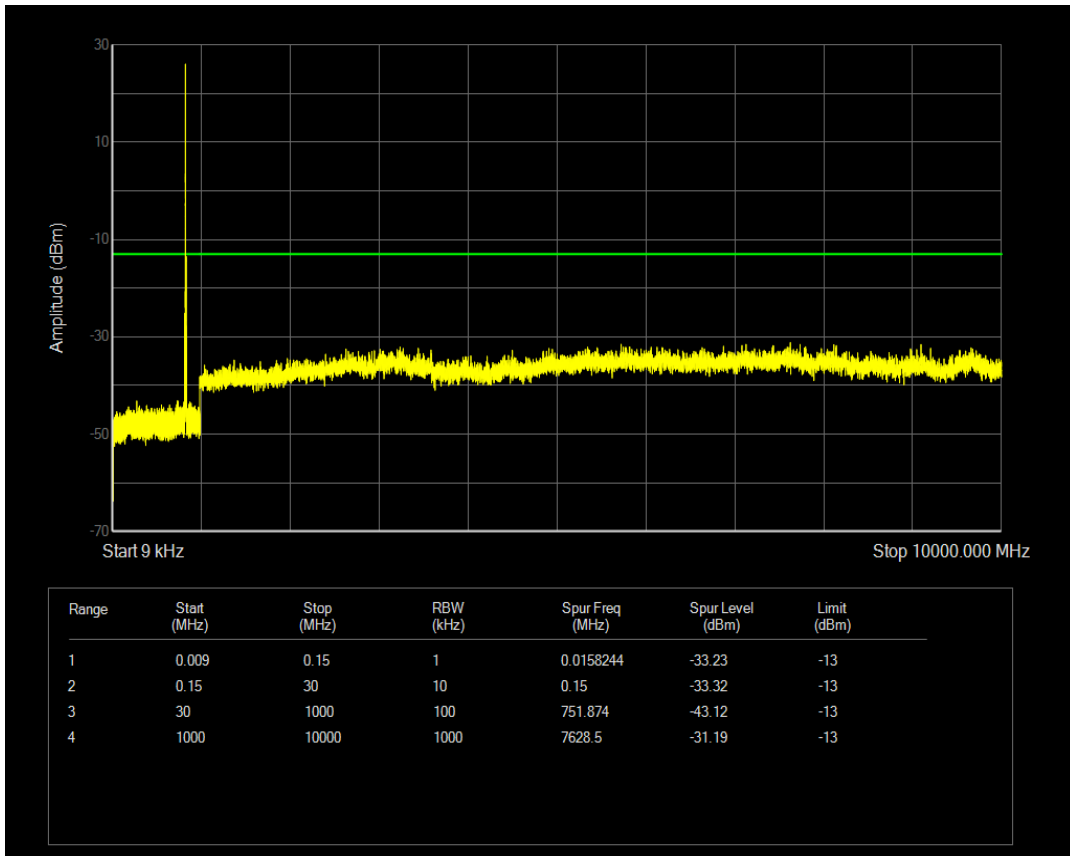

Band5 QAM16 BW=10MHz Channel=20450 RB Size=1 Position=#0

Band5 QPSK BW=10MHz Channel=20525 RB Size=1 Position=#0

Band5 QPSK BW=10MHz Channel=20525 RB Size=50 Position=#0

Band5 QAM16 BW=10MHz Channel=20525 RB Size=1 Position=#0

Band5 QPSK BW=10MHz Channel=20600 RB Size=1 Position=#0

Band5 QAM16 BW=10MHz Channel=20525 RB Size=50 Position=#0

Band5 QPSK BW=10MHz Channel=20600 RB Size=50 Position=#0

Band5 QAM16 BW=10MHz Channel=20600 RB Size=1 Position=#0