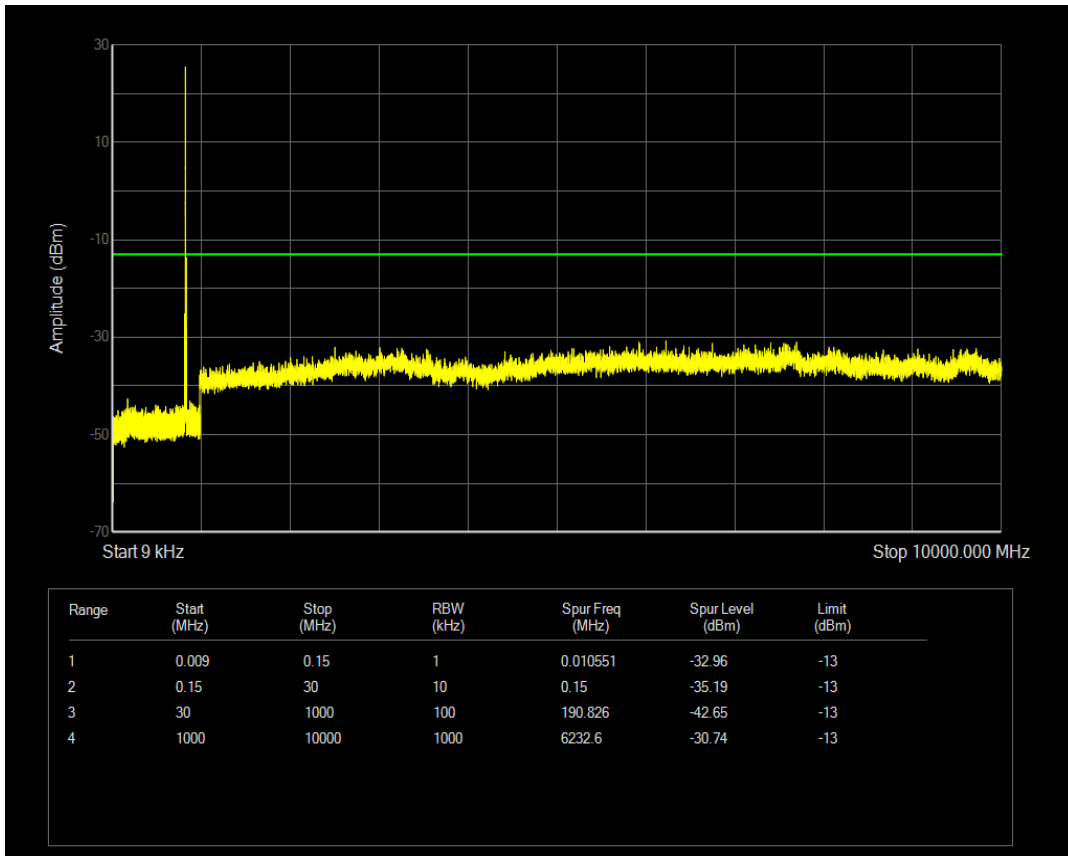

Band5 QPSK BW=10MHz Channel=20600 RB Size=1 Position=#0

Band5 QAM16 BW=10MHz Channel=20525 RB Size=50 Position=#0

Band5 QPSK BW=10MHz Channel=20600 RB Size=50 Position=#0

Band5 QAM16 BW=10MHz Channel=20600 RB Size=1 Position=#0