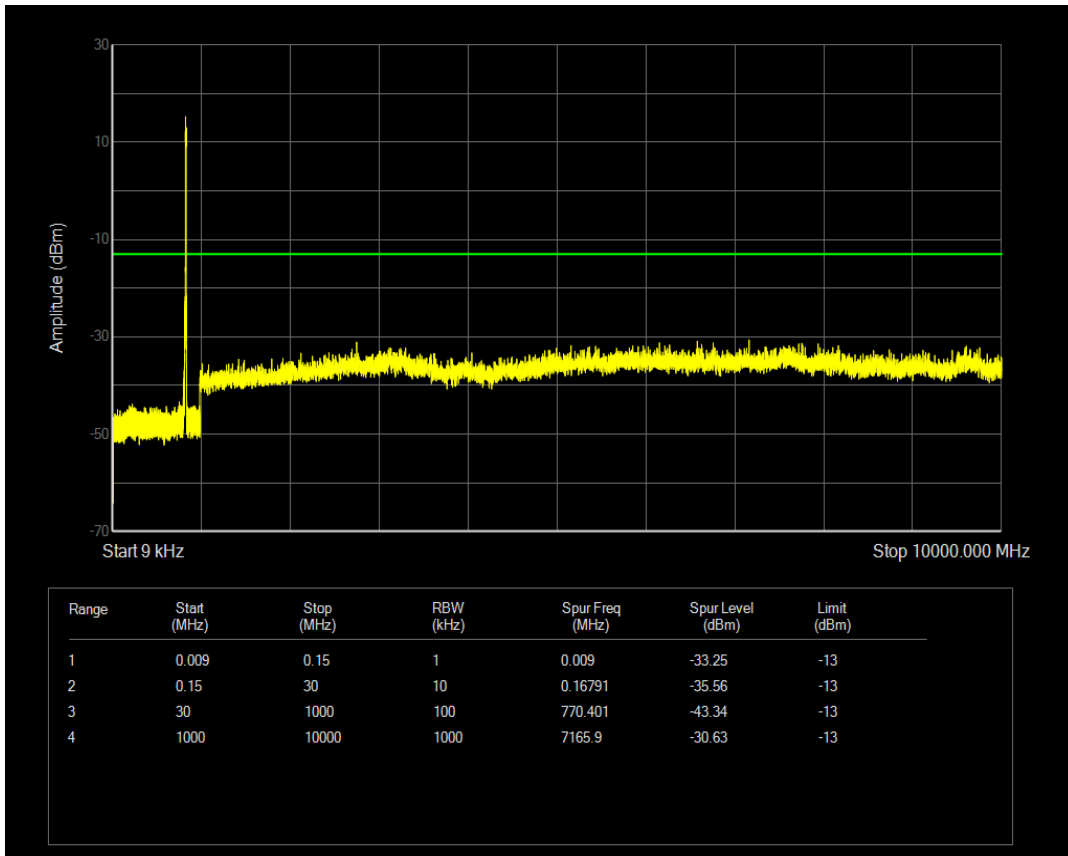

Band5 QAM16 BW=10MHz Channel=20450 RB Size=1 Position=#0

Band5 QPSK BW=10MHz Channel=20525 RB Size=1 Position=#0

Band5 QPSK BW=10MHz Channel=20525 RB Size=50 Position=#0

Band5 QAM16 BW=10MHz Channel=20525 RB Size=1 Position=#0

Band5 QPSK BW=10MHz Channel=20600 RB Size=1 Position=#0

Band5 QAM16 BW=10MHz Channel=20525 RB Size=50 Position=#0

Band5 QPSK BW=10MHz Channel=20600 RB Size=50 Position=#0

Band5 QAM16 BW=10MHz Channel=20600 RB Size=1 Position=#0