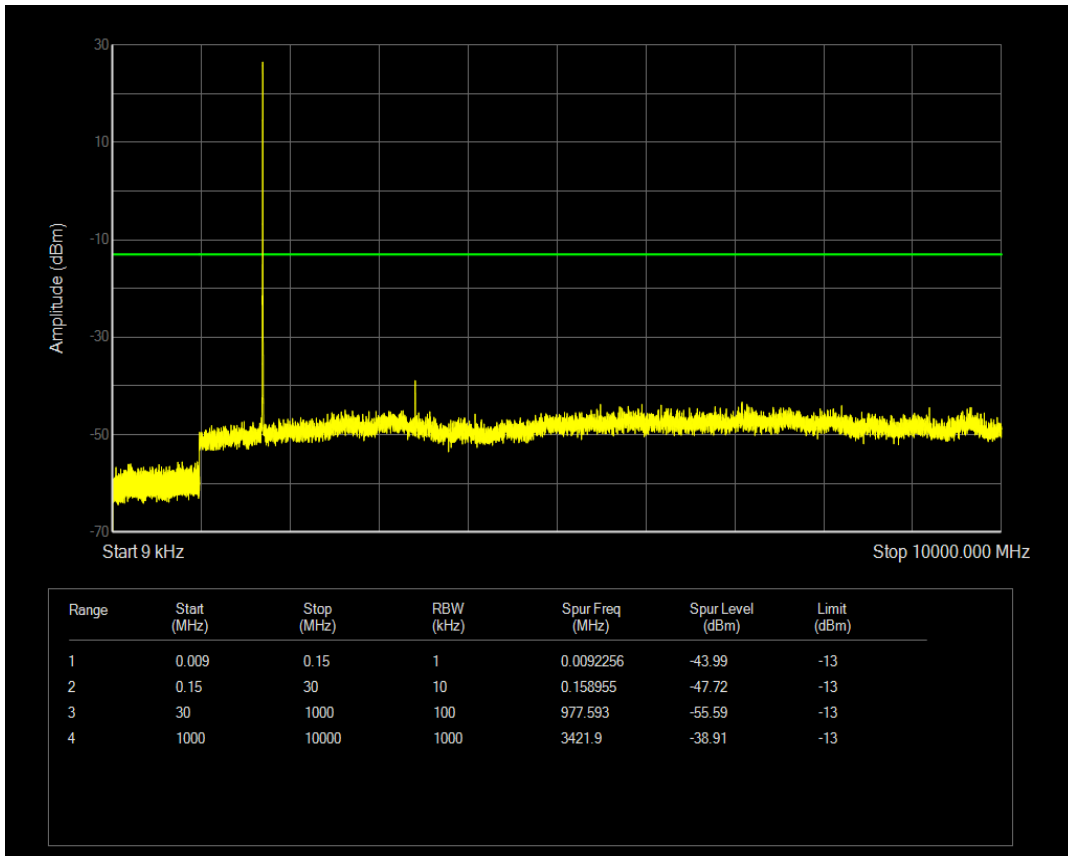

Band66 QPSK BW=1.4MHz Channel=131979 RB Size=6 Position=#0