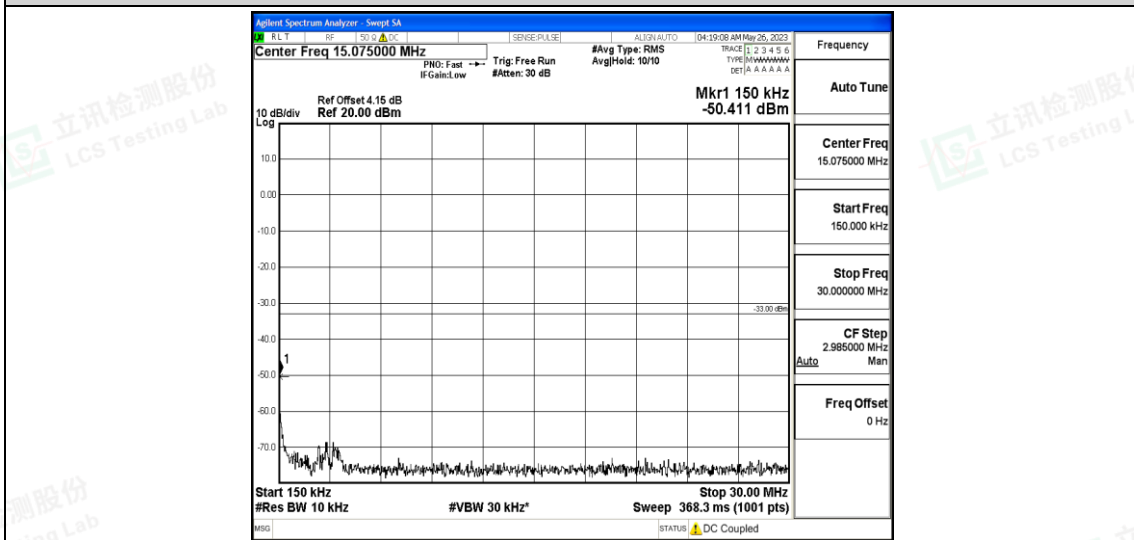

Band66-10MHz-16QAM-132622-1RB#0-Range5:10000~20000MHz

Band66-15MHz-QPSK-132047-1RB#0-Range1:0.009~0.15MHz

Band66-15MHz-QPSK-132047-1RB#0-Range2:0.15~30MHz

Band66-15MHz-QPSK-132047-1RB#0-Range3:30~1000MHz