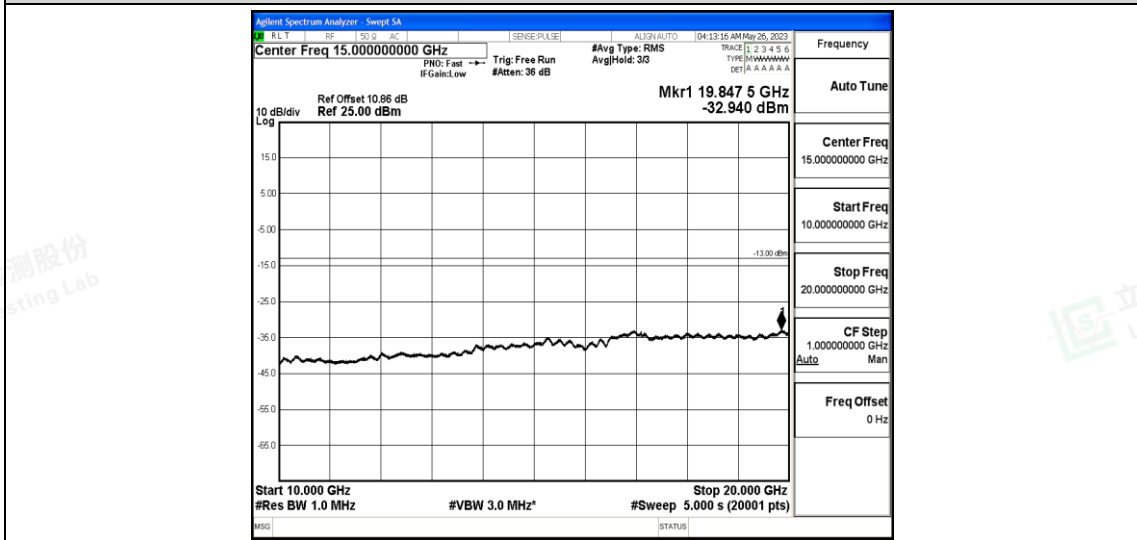

Band66-10MHz-16QAM-132322-1RB#0-Range2:0.15~30MHz

Band66-10MHz-16QAM-132322-1RB#0-Range3:30~1000MHz

Band66-10MHz-16QAM-132322-1RB#0-Range4:1000~10000MHz

Band66-10MHz-16QAM-132322-1RB#0-Range5:10000~20000MHz