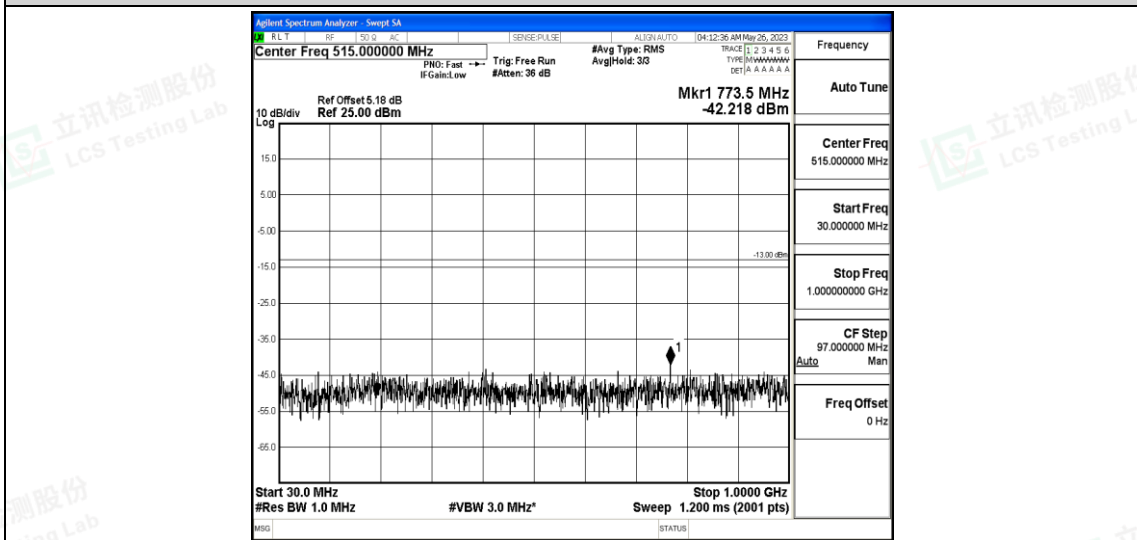

Band66-10MHz-16QAM-132322-1RB#0-Range2:0.15~30MHz

Band66-10MHz-16QAM-132322-1RB#0-Range3:30~1000MHz

Band66-10MHz-16QAM-132322-1RB#0-Range4:1000~10000MHz

Band66-10MHz-16QAM-132322-1RB#0-Range5:10000~20000MHz