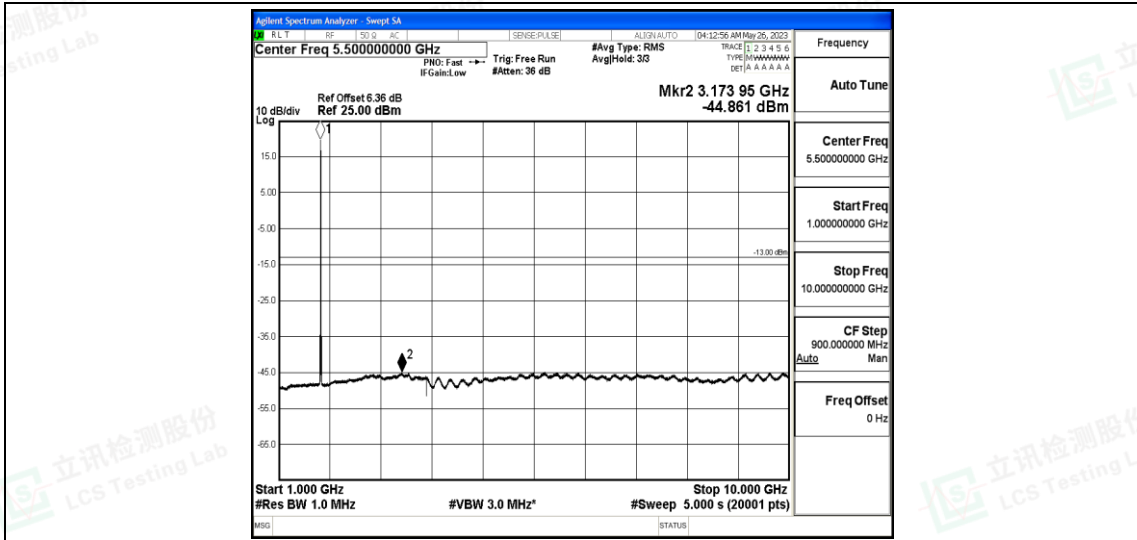

Band66-10MHz-16QAM-132322-1RB#0-Range2:0.15~30MHz

Band66-10MHz-16QAM-132322-1RB#0-Range3:30~1000MHz

Band66-10MHz-16QAM-132322-1RB#0-Range4:1000~10000MHz

Band66-10MHz-16QAM-132322-1RB#0-Range5:10000~20000MHz