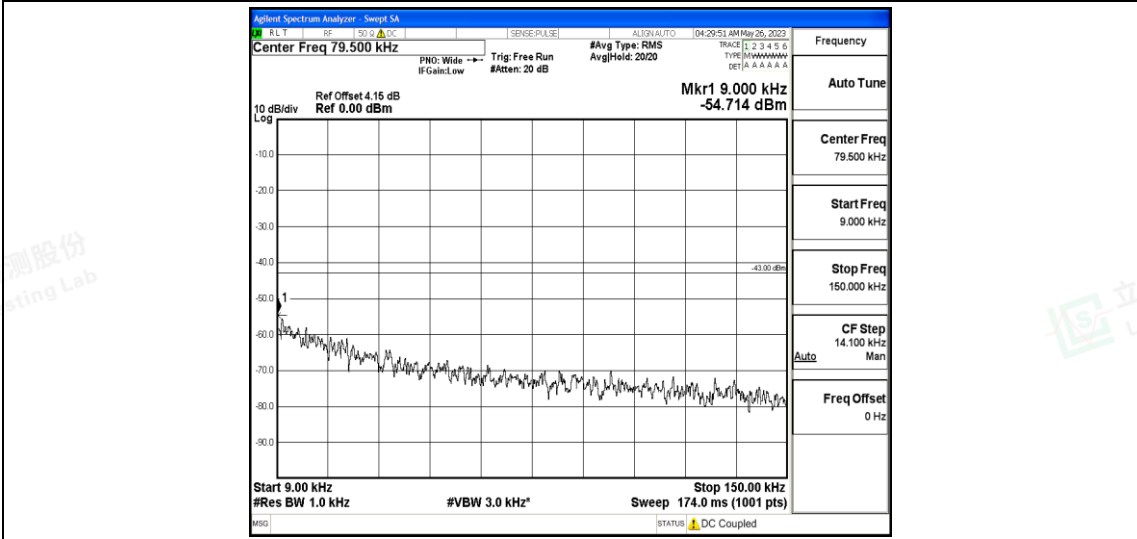

Band66-20MHz-QPSK-132572-1RB#0-Range2:0.15~30MHz

Band66-20MHz-QPSK-132572-1RB#0-Range3:30~1000MHz

Band66-20MHz-QPSK-132572-1RB#0-Range4:1000~10000MHz

Band66-20MHz-QPSK-132572-1RB#0-Range5:10000~20000MHz

Band66-20MHz-16QAM-132072-1RB#0-Range1:0.009~0.15MHz