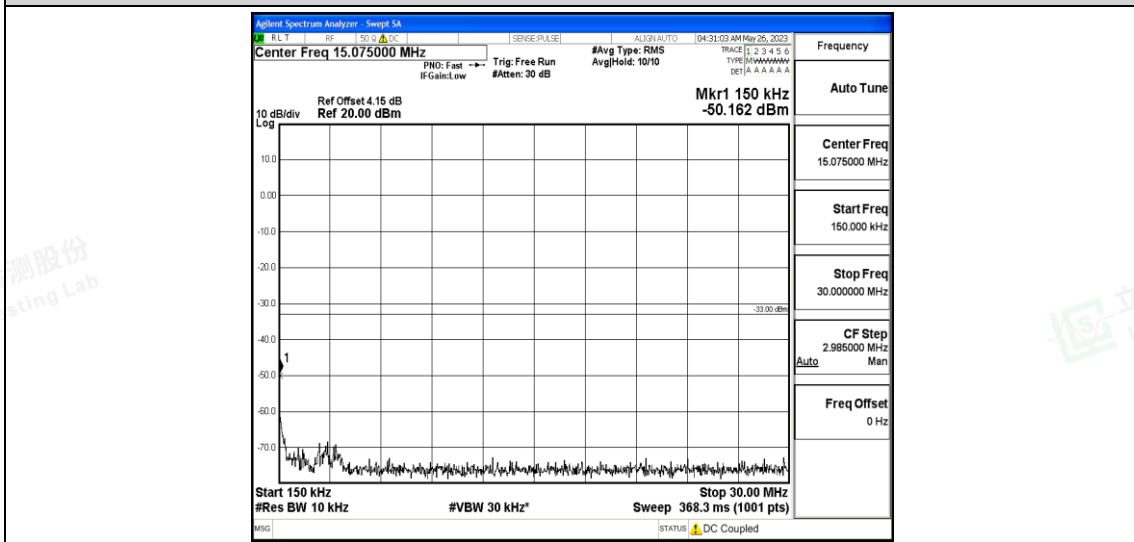

Band66-20MHz-QPSK-132322-1RB#0-Range2:0.15~30MHz

Band66-20MHz-QPSK-132322-1RB#0-Range3:30~1000MHz