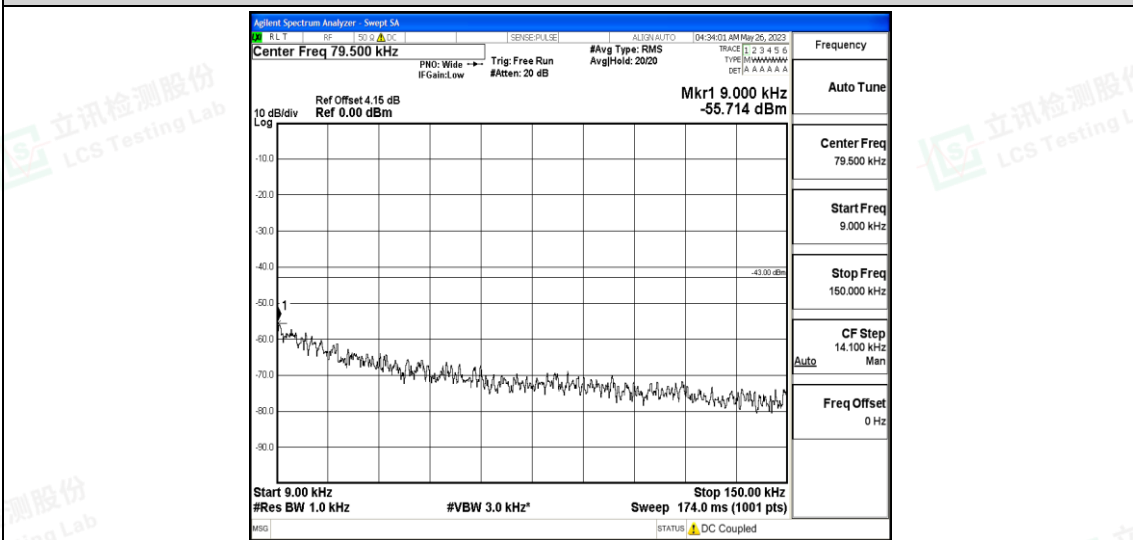

Band66-20MHz-16QAM-132572-1RB#0-Range1:0.009~0.15MHz

Band66-20MHz-16QAM-132572-1RB#0-Range2:0.15~30MHz