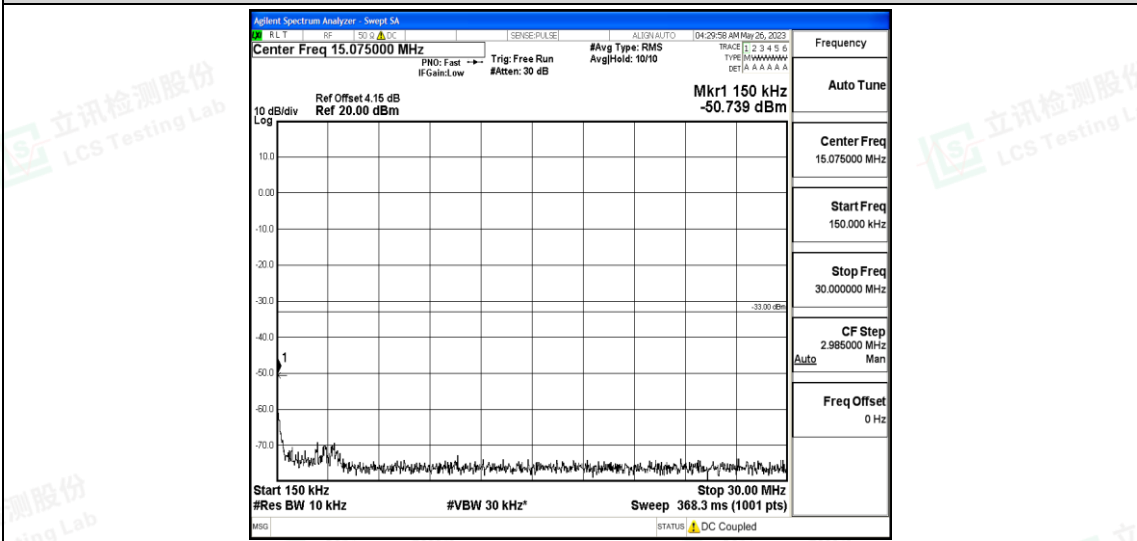

Band66-20MHz-16QAM-132072-1RB#0-Range2:0.15~30MHz

Band66-20MHz-16QAM-132072-1RB#0-Range3:30~1000MHz