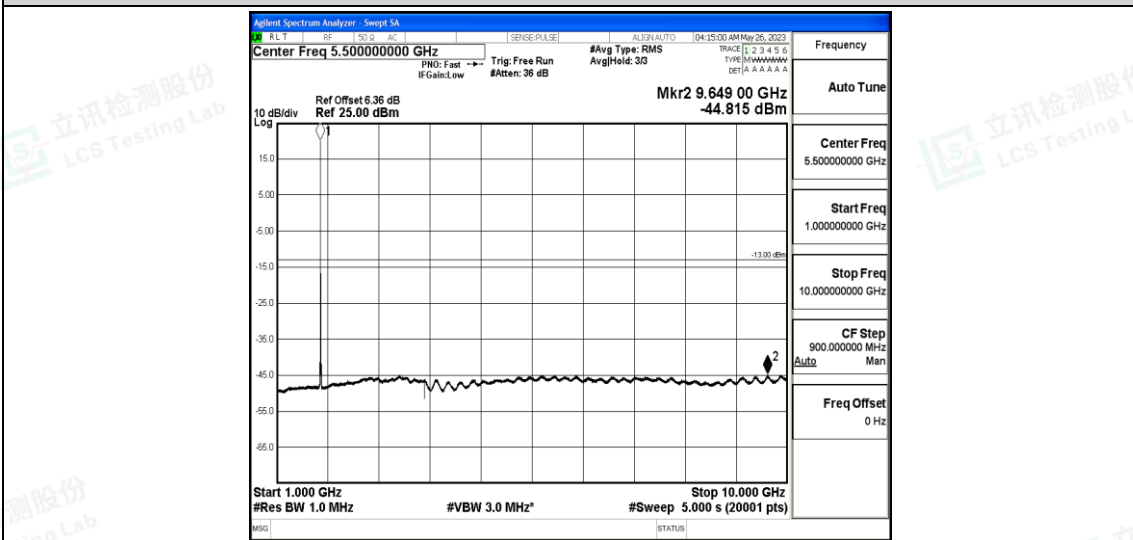

Band66-10MHz-16QAM-132622-1RB#0-Range1:0.009~0.15MHz

Band66-10MHz-16QAM-132622-1RB#0-Range2:0.15~30MHz

Band66-10MHz-16QAM-132622-1RB#0-Range3:30~1000MHz

Band66-10MHz-16QAM-132622-1RB#0-Range4:1000~10000MHz