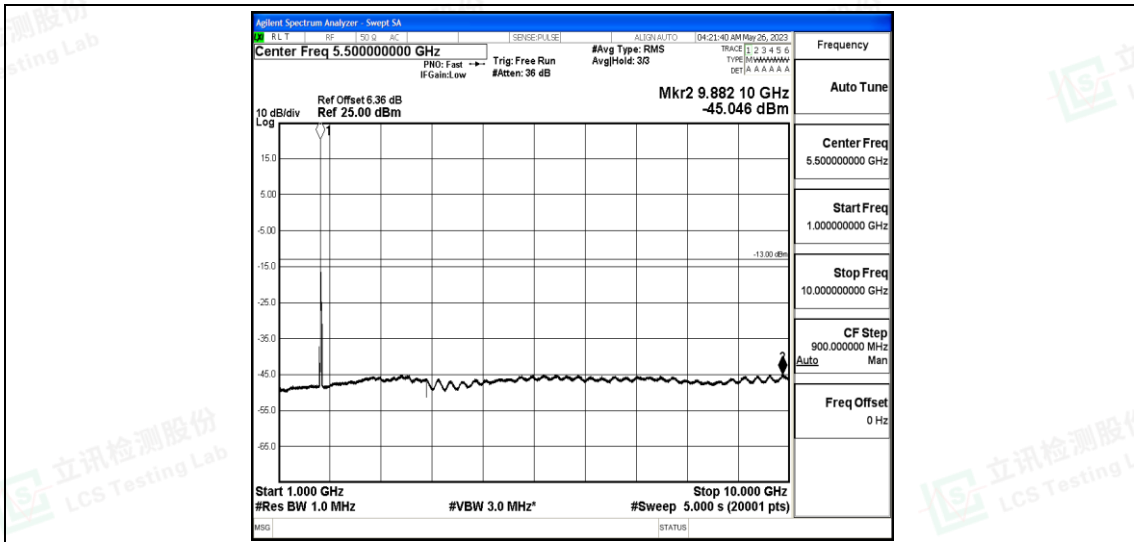

Band66-15MHz-QPSK-132322-1RB#0-Range4:1000~10000MHz

Band66-15MHz-QPSK-132322-1RB#0-Range5:10000~20000MHz