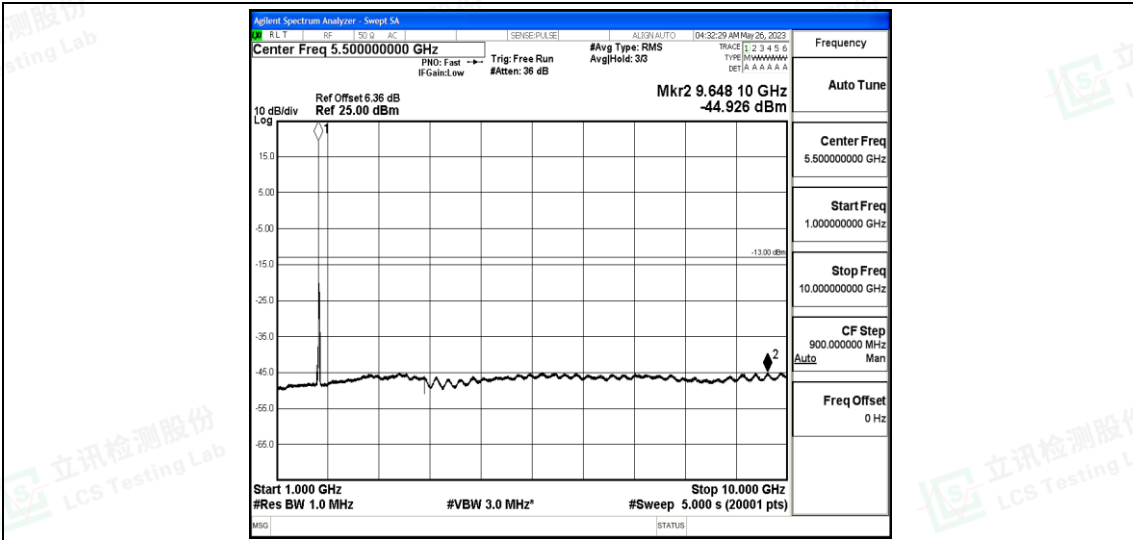

Band66-20MHz-16QAM-132322-1RB#0-Range1:0.009~0.15MHz

Band66-20MHz-16QAM-132322-1RB#0-Range2:0.15~30MHz

Band66-20MHz-16QAM-132322-1RB#0-Range3:30~1000MHz

Band66-20MHz-16QAM-132322-1RB#0-Range4:1000~10000MHz