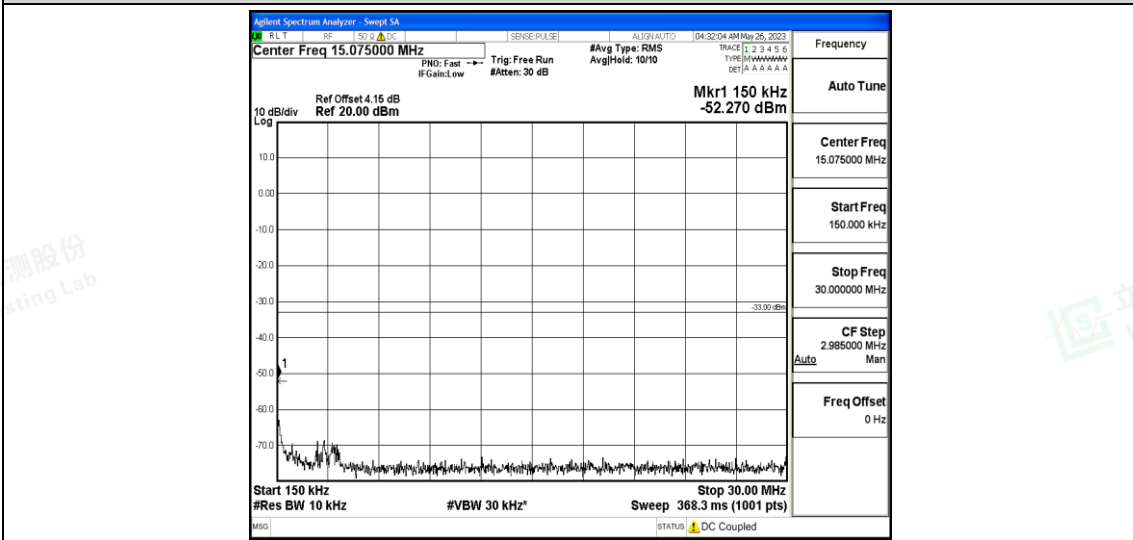

Band66-20MHz-16QAM-132322-1RB#0-Range2:0.15~30MHz

Band66-20MHz-16QAM-132322-1RB#0-Range3:30~1000MHz