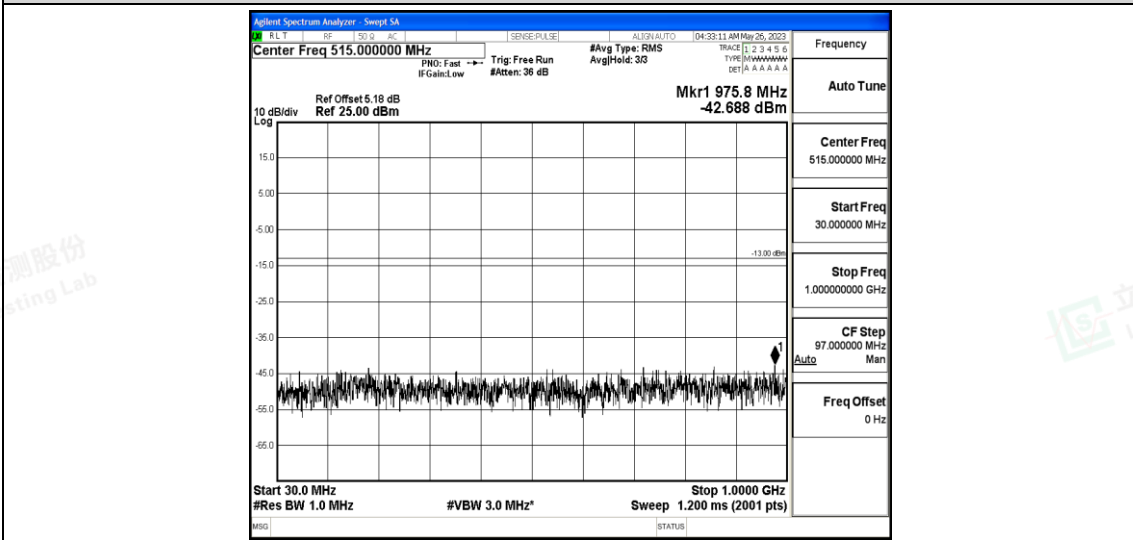

Band66-20MHz-QPSK-132572-1RB#0-Range3:30~1000MHz

Band66-20MHz-QPSK-132572-1RB#0-Range4:1000~10000MHz