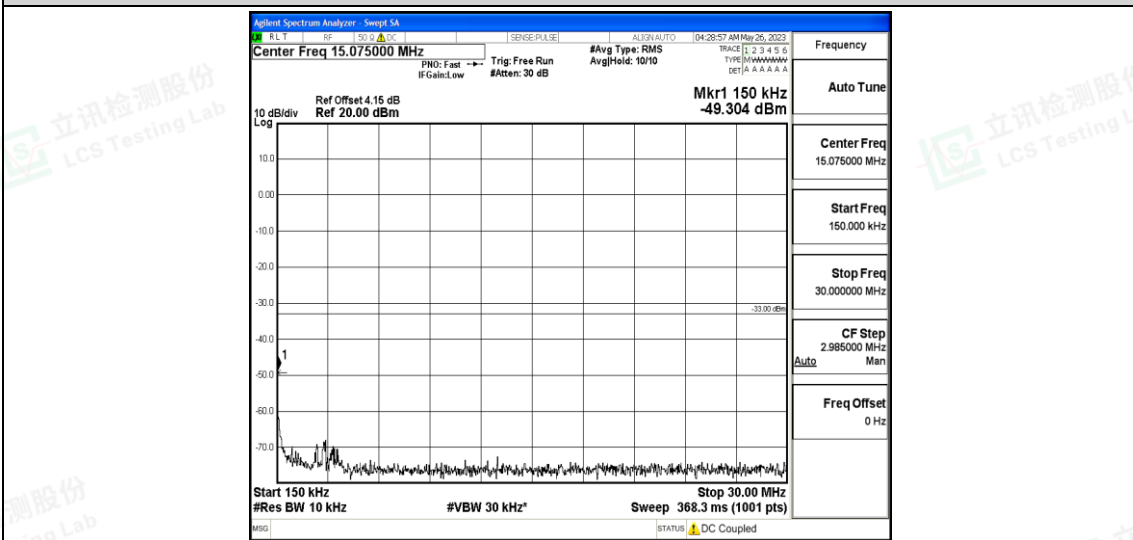

Band66-15MHz-16QAM-132597-1RB#0-Range4:1000~10000MHz

Band66-15MHz-16QAM-132597-1RB#0-Range5:10000~20000MHz

Band66-20MHz-QPSK-132072-1RB#0-Range1:0.009~0.15MHz

Band66-20MHz-QPSK-132072-1RB#0-Range2:0.15~30MHz