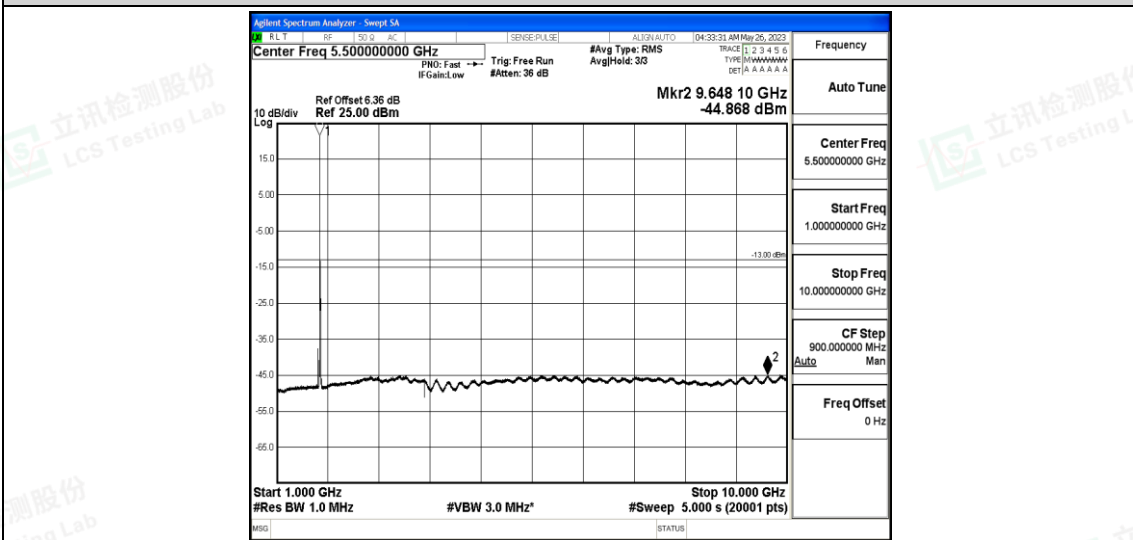

Band66-20MHz-QPSK-132572-1RB#0-Range2:0.15~30MHz

Band66-20MHz-QPSK-132572-1RB#0-Range3:30~1000MHz

Band66-20MHz-QPSK-132572-1RB#0-Range4:1000~10000MHz

Band66-20MHz-QPSK-132572-1RB#0-Range5:10000~20000MHz

Band66-20MHz-16QAM-132072-1RB#0-Range1:0.009~0.15MHz