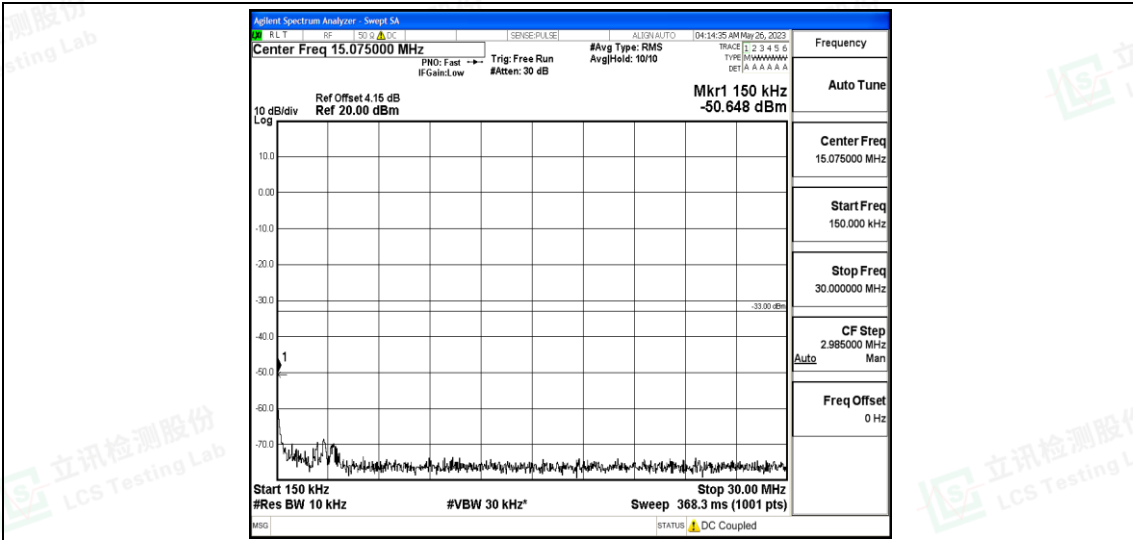

Band66-10MHz-16QAM-132622-1RB#0-Range2:0.15~30MHz

Band66-10MHz-16QAM-132622-1RB#0-Range3:30~1000MHz