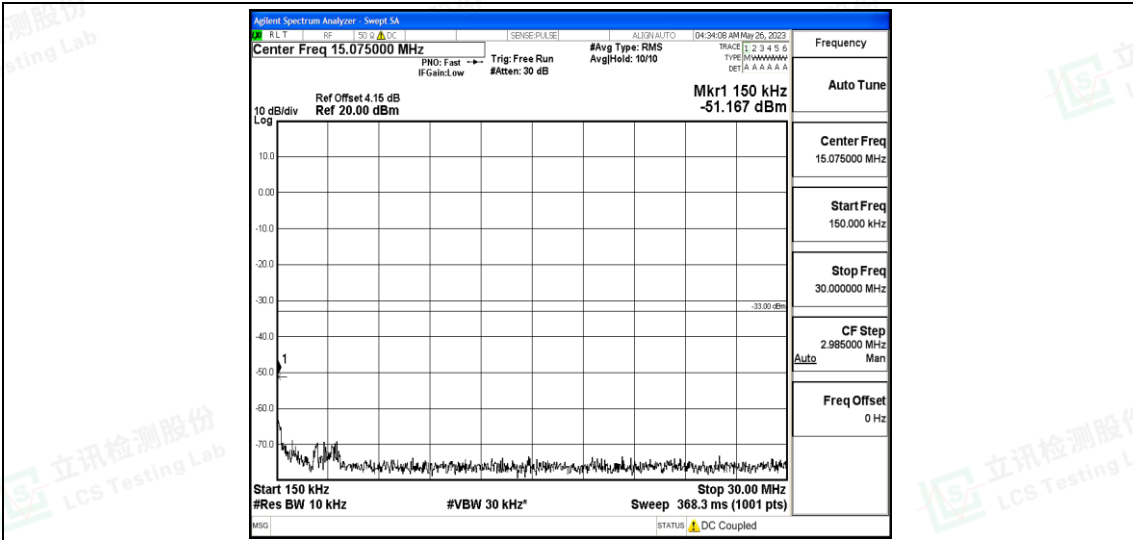

Band66-20MHz-16QAM-132322-1RB#0-Range5:10000~20000MHz

Band66-20MHz-16QAM-132572-1RB#0-Range1:0.009~0.15MHz

Band66-20MHz-16QAM-132572-1RB#0-Range2:0.15~30MHz

Band66-20MHz-16QAM-132572-1RB#0-Range3:30~1000MHz