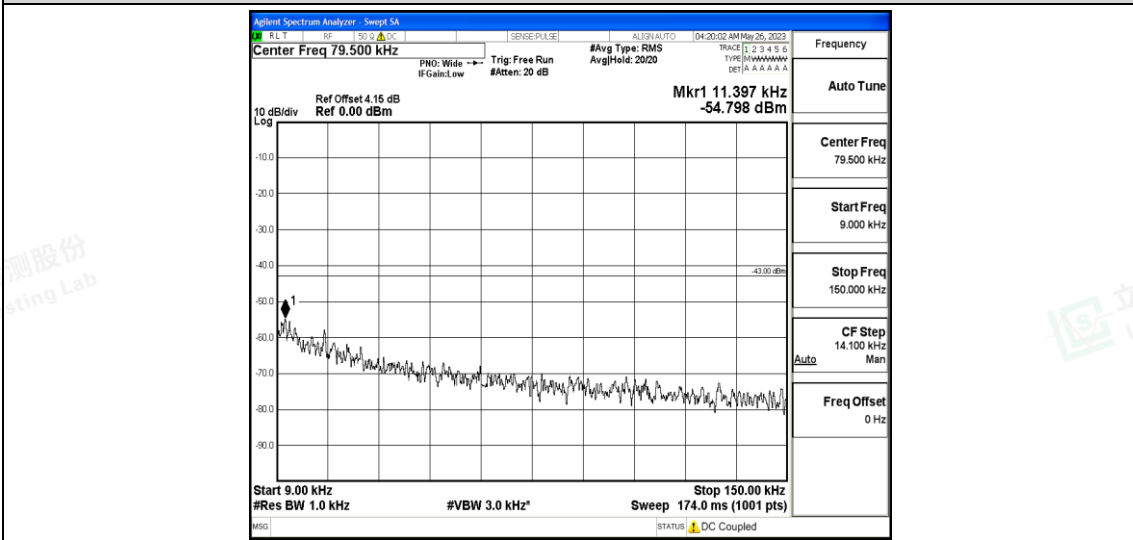

Band66-15MHz-QPSK-132597-1RB#0-Range2:0.15~30MHz

Band66-15MHz-QPSK-132597-1RB#0-Range3:30~1000MHz

Band66-15MHz-QPSK-132597-1RB#0-Range4:1000~10000MHz

Band66-15MHz-QPSK-132597-1RB#0-Range5:10000~20000MHz

Band66-15MHz-16QAM-132047-1RB#0-Range1:0.009~0.15MHz