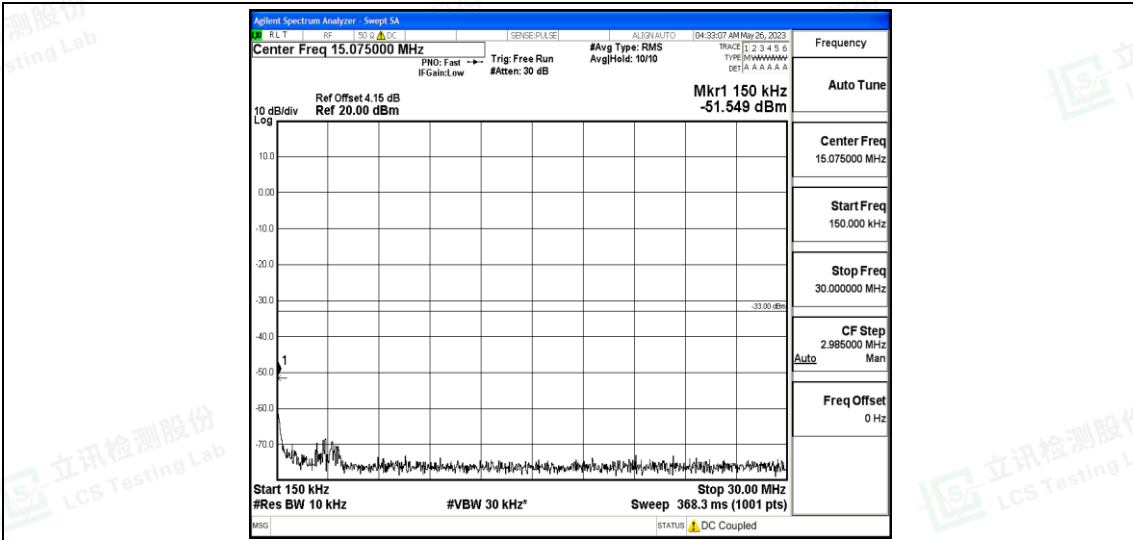

Band66-20MHz-QPSK-132572-1RB#0-Range2:0.15~30MHz

Band66-20MHz-QPSK-132572-1RB#0-Range3:30~1000MHz