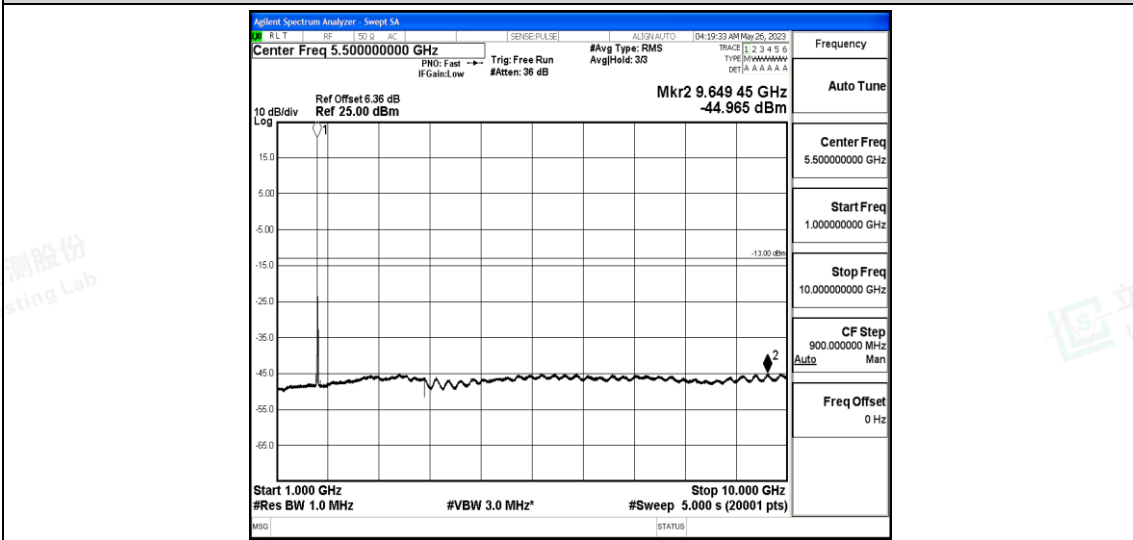

Band66-15MHz-QPSK-132047-1RB#0-Range4: 1000~10000MHz

Band66-15MHz-QPSK-132047-1RB#0-Range5: 10000~20000MHz