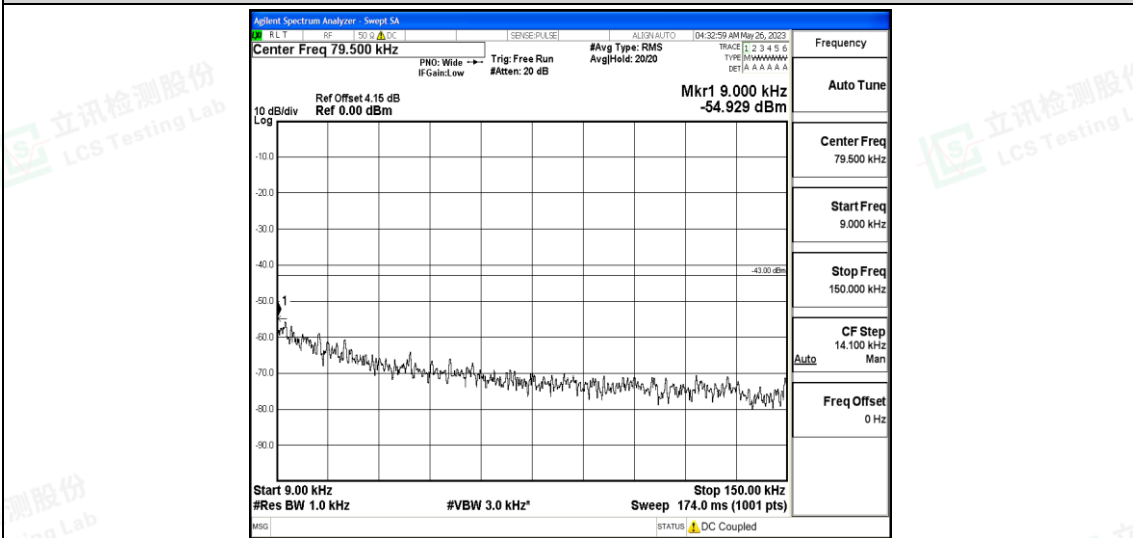

Band66-20MHz-QPSK-132322-1RB#0-Range2:0.15~30MHz

Band66-20MHz-QPSK-132322-1RB#0-Range3:30~1000MHz

Band66-20MHz-QPSK-132322-1RB#0-Range4:1000~10000MHz

Band66-20MHz-QPSK-132322-1RB#0-Range5:10000~20000MHz

Band66-20MHz-QPSK-132572-1RB#0-Range1:0.009~0.15MHz