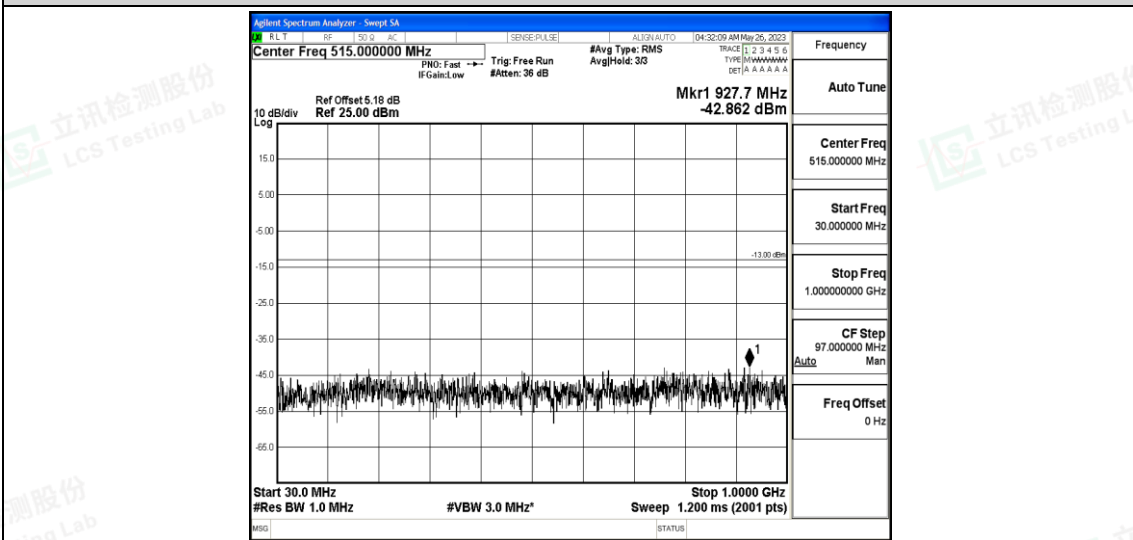

Band66-20MHz-16QAM-132322-1RB#0-Range1:0.009~0.15MHz

Band66-20MHz-16QAM-132322-1RB#0-Range2:0.15~30MHz

Band66-20MHz-16QAM-132322-1RB#0-Range3:30~1000MHz

Band66-20MHz-16QAM-132322-1RB#0-Range4:1000~10000MHz