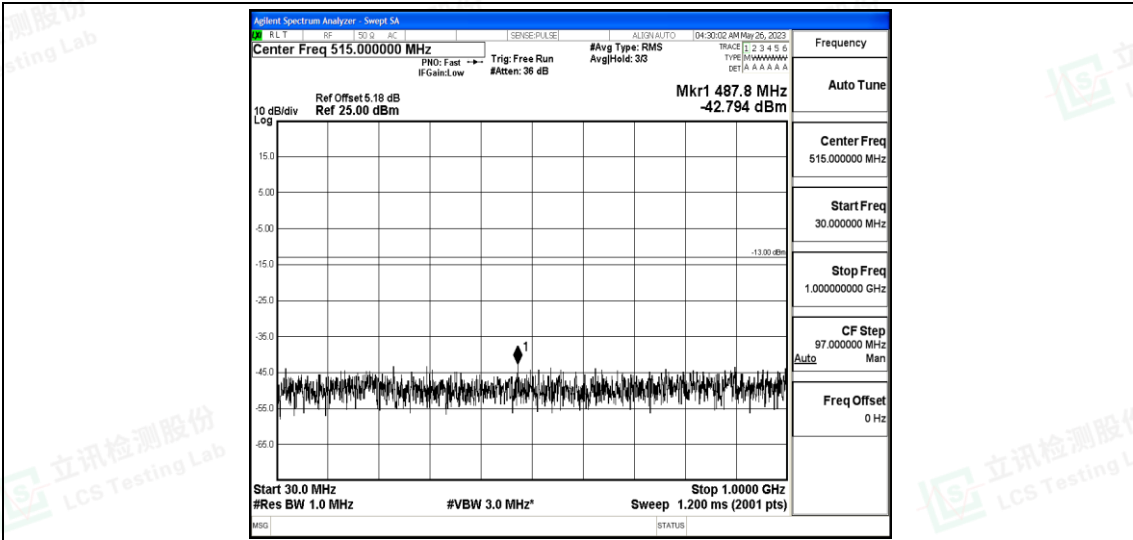

Band66-20MHz-16QAM-132072-1RB#0-Range3:30~1000MHz

Band66-20MHz-16QAM-132072-1RB#0-Range4:1000~10000MHz