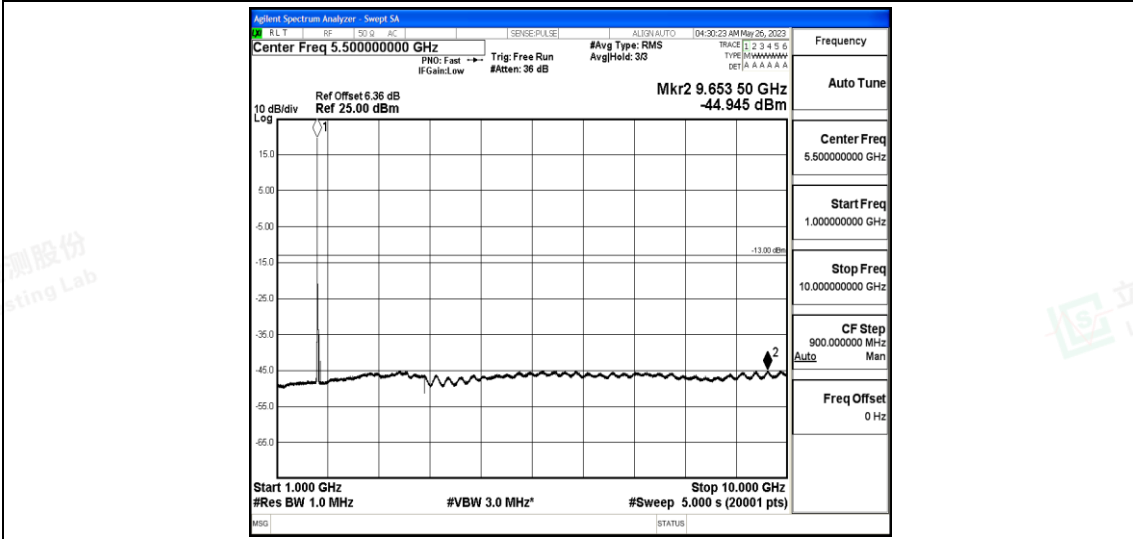

Band66-20MHz-16QAM-132072-1RB#0-Range2:0.15~30MHz

Band66-20MHz-16QAM-132072-1RB#0-Range3:30~1000MHz

Band66-20MHz-16QAM-132072-1RB#0-Range4:1000~10000MHz

Band66-20MHz-16QAM-132072-1RB#0-Range5:10000~20000MHz