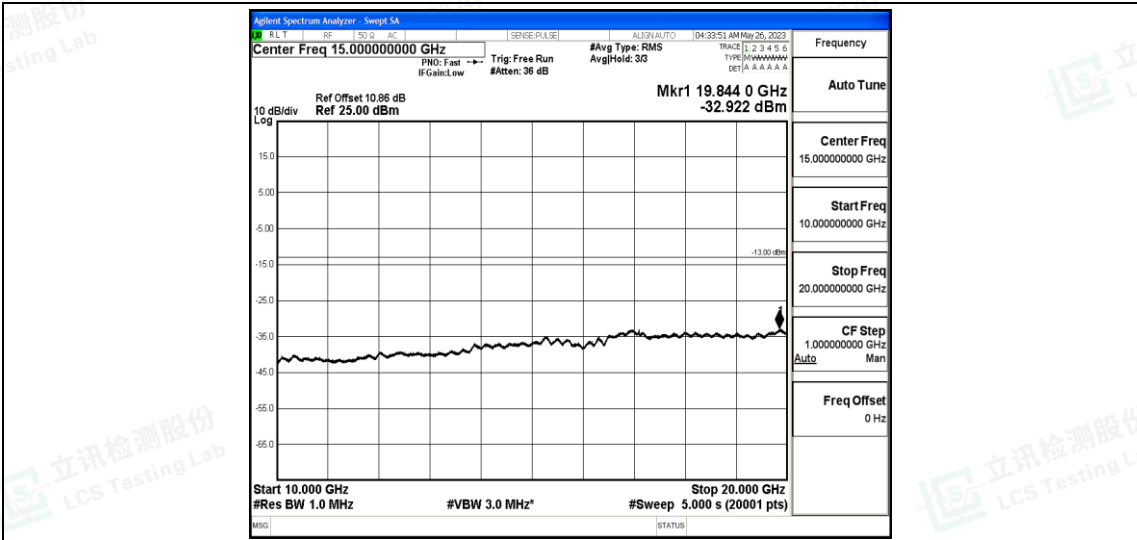

Band66-20MHz-QPSK-132572-1RB#0-Range2:0.15~30MHz

Band66-20MHz-QPSK-132572-1RB#0-Range3:30~1000MHz

Band66-20MHz-QPSK-132572-1RB#0-Range4:1000~10000MHz

Band66-20MHz-QPSK-132572-1RB#0-Range5:10000~20000MHz

Band66-20MHz-16QAM-132072-1RB#0-Range1:0.009~0.15MHz