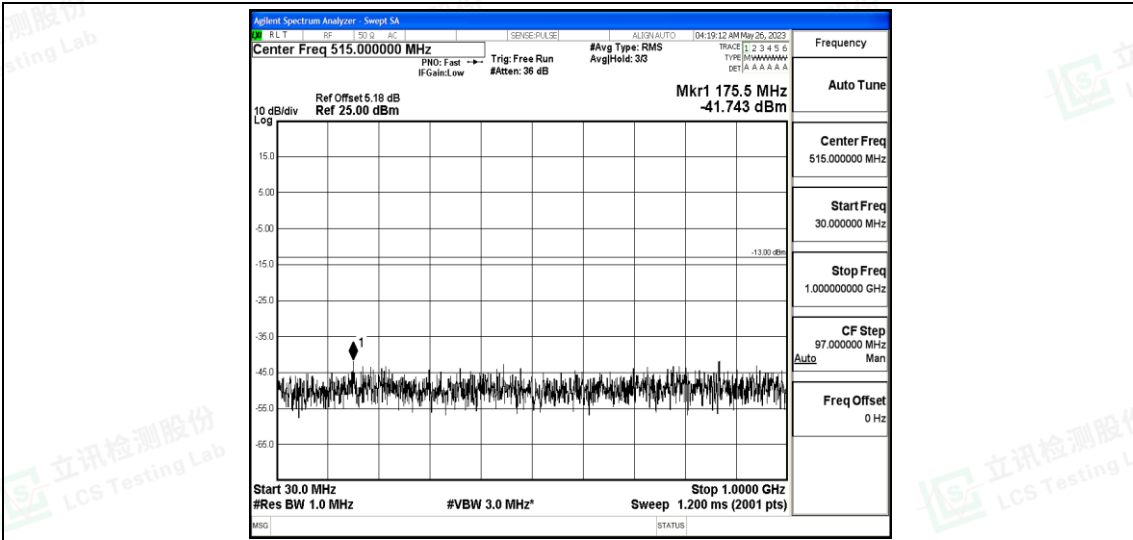

Band66-10MHz-16QAM-132622-1RB#0-Range5:10000~20000MHz

Band66-15MHz-QPSK-132047-1RB#0-Range1:0.009~0.15MHz

Band66-15MHz-QPSK-132047-1RB#0-Range2:0.15~30MHz

Band66-15MHz-QPSK-132047-1RB#0-Range3:30~1000MHz