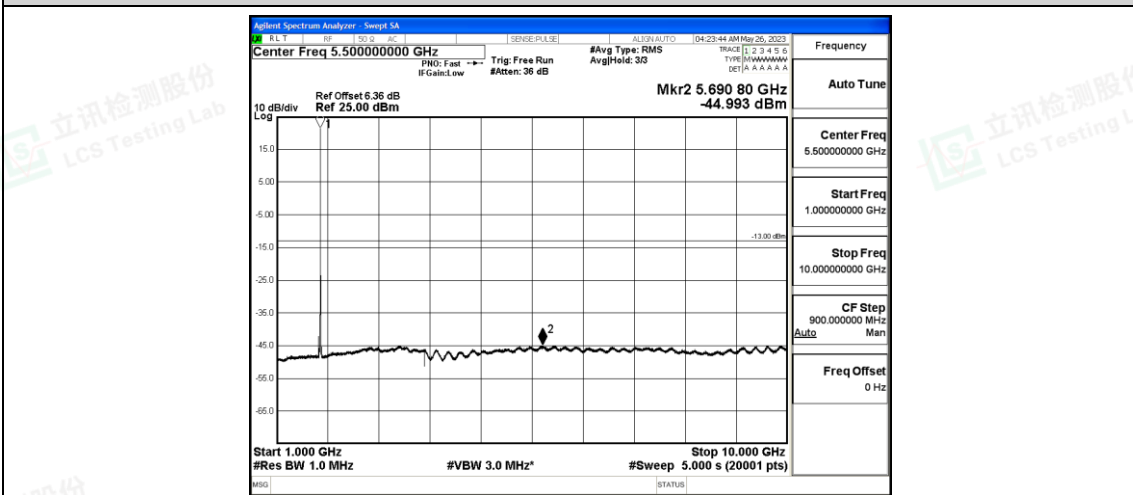

Band66-15MHz-QPSK-132597-1RB#0-Range2:0.15~30MHz

Band66-15MHz-QPSK-132597-1RB#0-Range3:30~1000MHz

Band66-15MHz-QPSK-132597-1RB#0-Range4:1000~10000MHz

Band66-15MHz-QPSK-132597-1RB#0-Range5:10000~20000MHz

Band66-15MHz-16QAM-132047-1RB#0-Range1:0.009~0.15MHz