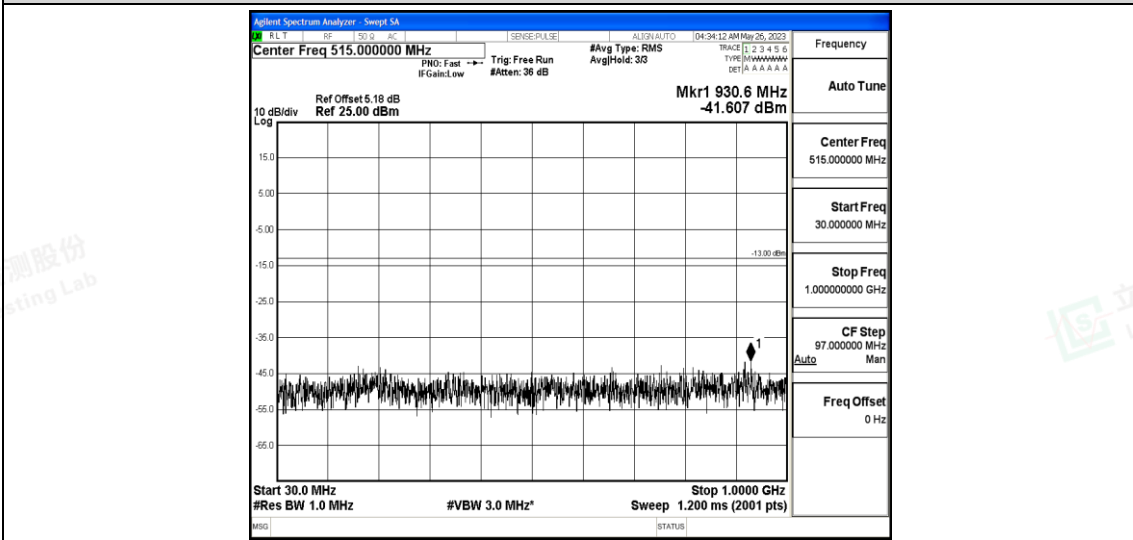

Band66-20MHz-16QAM-132322-1RB#0-Range5:10000~20000MHz

Band66-20MHz-16QAM-132572-1RB#0-Range1:0.009~0.15MHz

Band66-20MHz-16QAM-132572-1RB#0-Range2:0.15~30MHz

Band66-20MHz-16QAM-132572-1RB#0-Range3:30~1000MHz