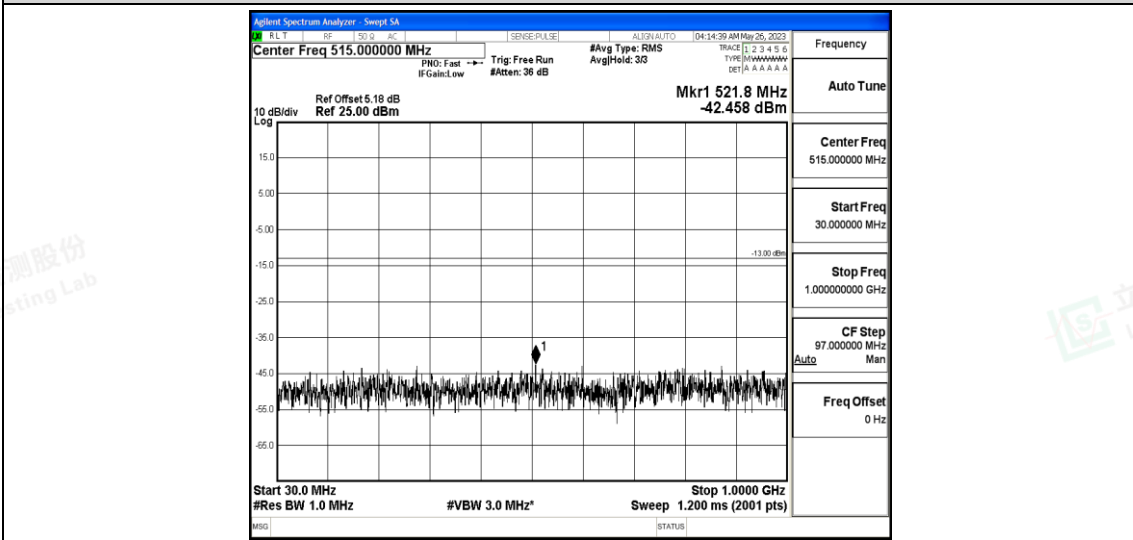

Band66-10MHz-16QAM-132622-1RB#0-Range1:0.009~0.15MHz

Band66-10MHz-16QAM-132622-1RB#0-Range2:0.15~30MHz

Band66-10MHz-16QAM-132622-1RB#0-Range3:30~1000MHz

Band66-10MHz-16QAM-132622-1RB#0-Range4:1000~10000MHz