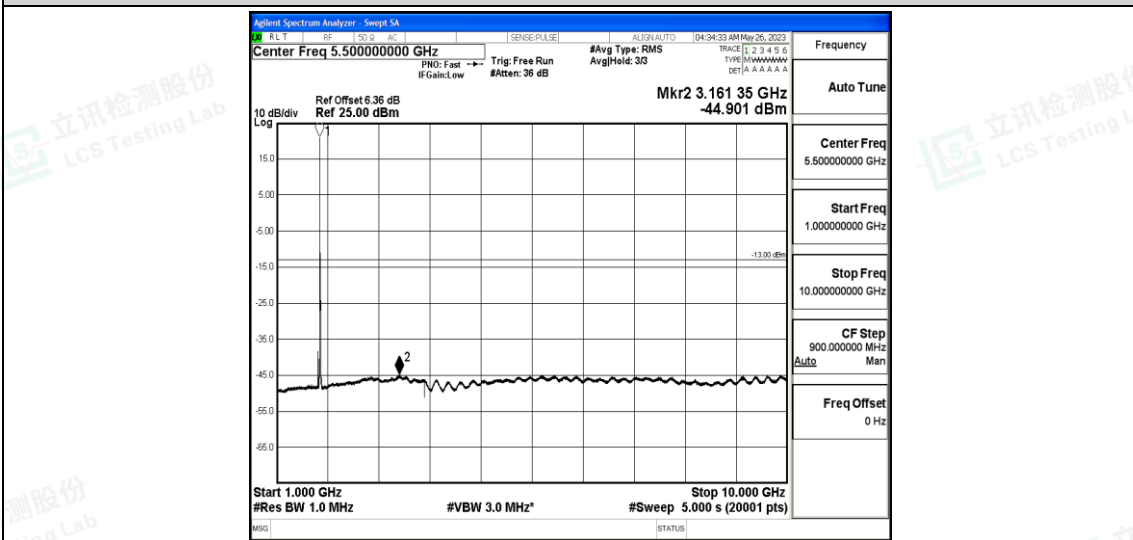

Band66-20MHz-16QAM-132572-1RB#0-Range4:1000~10000MHz

Band66-20MHz-16QAM-132572-1RB#0-Range5:10000~20000MHz