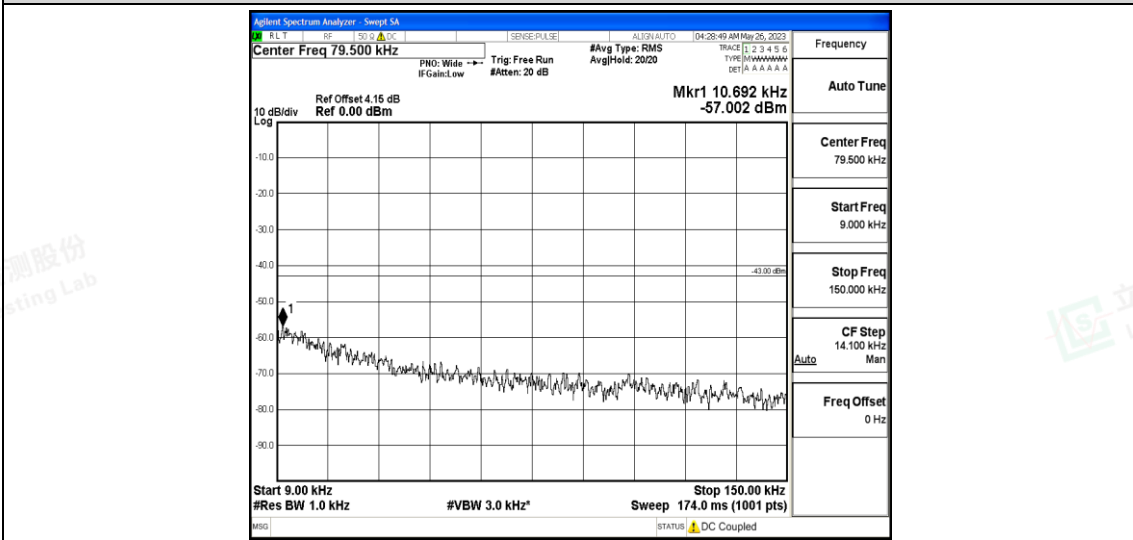

Band66-15MHz-16QAM-132597-1RB#0-Range4:1000~10000MHz

Band66-15MHz-16QAM-132597-1RB#0-Range5:10000~20000MHz

Band66-20MHz-QPSK-132072-1RB#0-Range1:0.009~0.15MHz

Band66-20MHz-QPSK-132072-1RB#0-Range2:0.15~30MHz