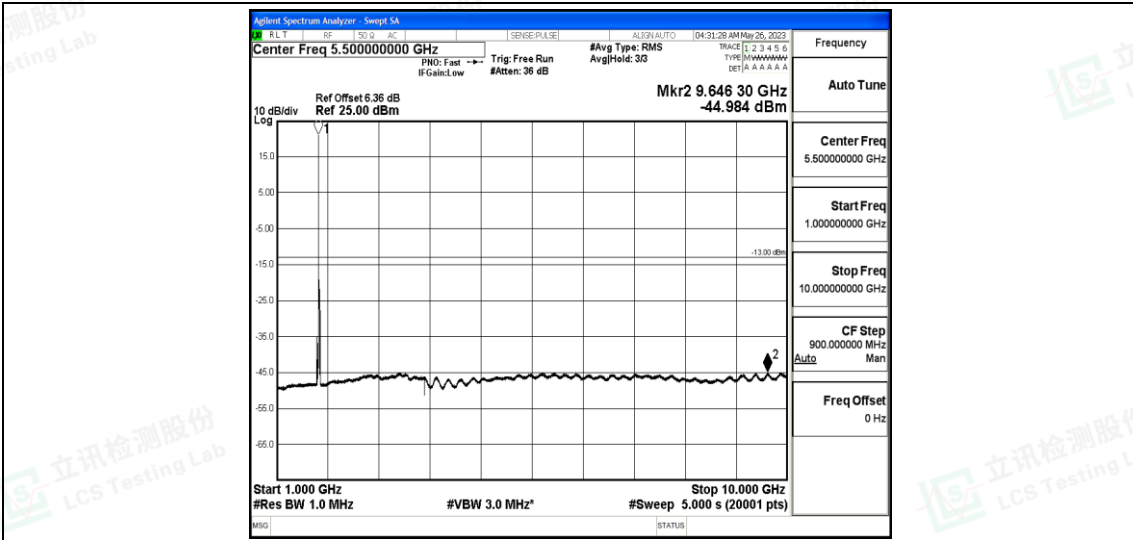

Band66-20MHz-QPSK-132322-1RB#0-Range2:0.15~30MHz

Band66-20MHz-QPSK-132322-1RB#0-Range3:30~1000MHz

Band66-20MHz-QPSK-132322-1RB#0-Range4:1000~10000MHz

Band66-20MHz-QPSK-132322-1RB#0-Range5:10000~20000MHz

Band66-20MHz-QPSK-132572-1RB#0-Range1:0.009~0.15MHz