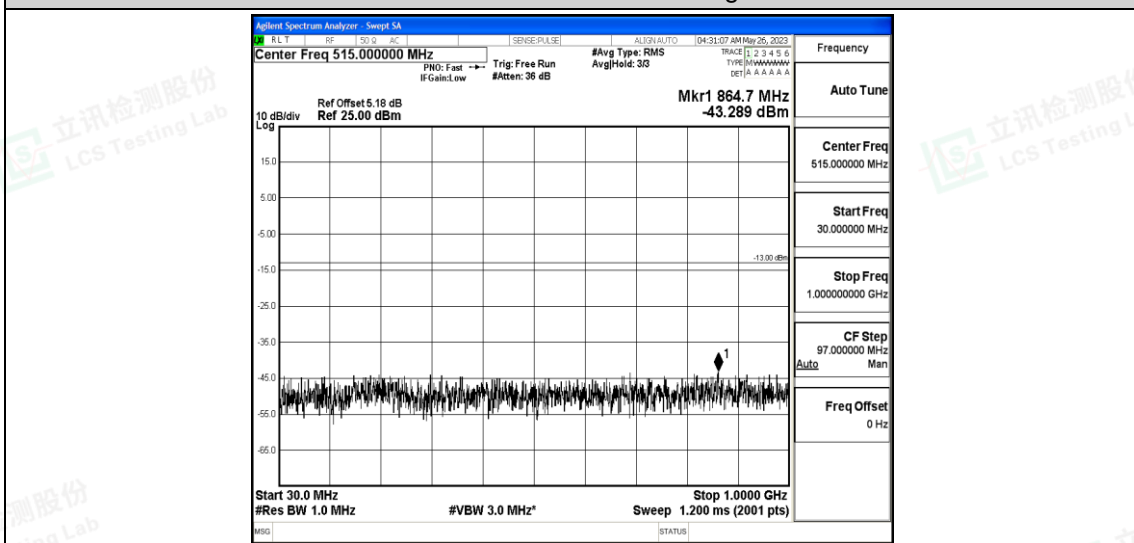

Band66-20MHz-QPSK-132322-1RB#0-Range3:30~1000MHz

Band66-20MHz-QPSK-132322-1RB#0-Range4:1000~10000MHz