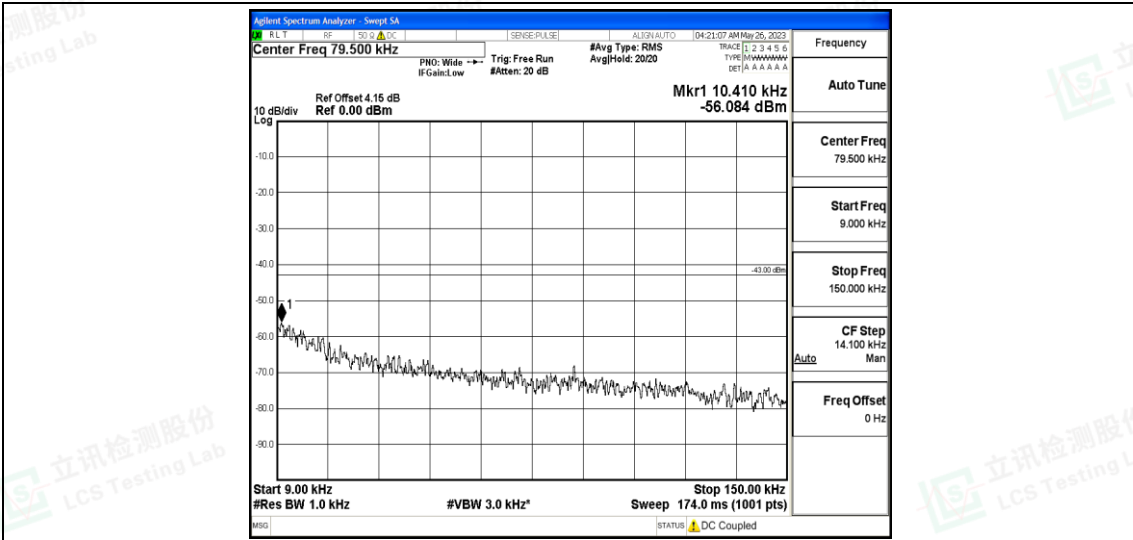

Band66-15MHz-QPSK-132047-1RB#0-Range4: 1000~10000MHz

Band66-15MHz-QPSK-132047-1RB#0-Range5: 10000~20000MHz

Band66-15MHz-QPSK-132322-1RB#0-Range1: 0.009~0.15MHz

Band66-15MHz-QPSK-132322-1RB#0-Range2:0.15~30MHz