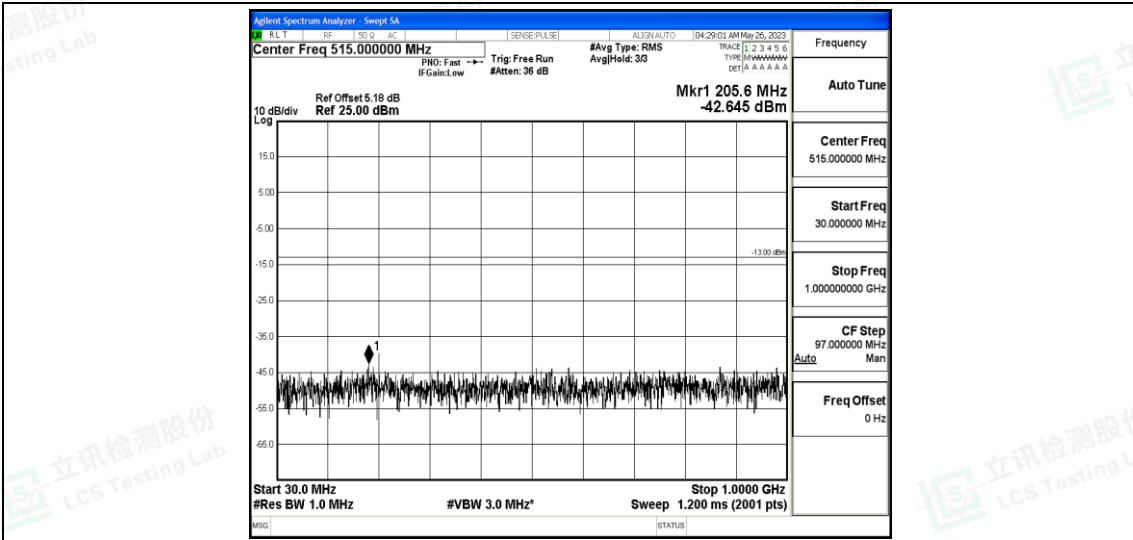

Band66-20MHz-QPSK-132072-1RB#0-Range3:30~1000MHz

Band66-20MHz-QPSK-132072-1RB#0-Range4: 1000~10000MHz