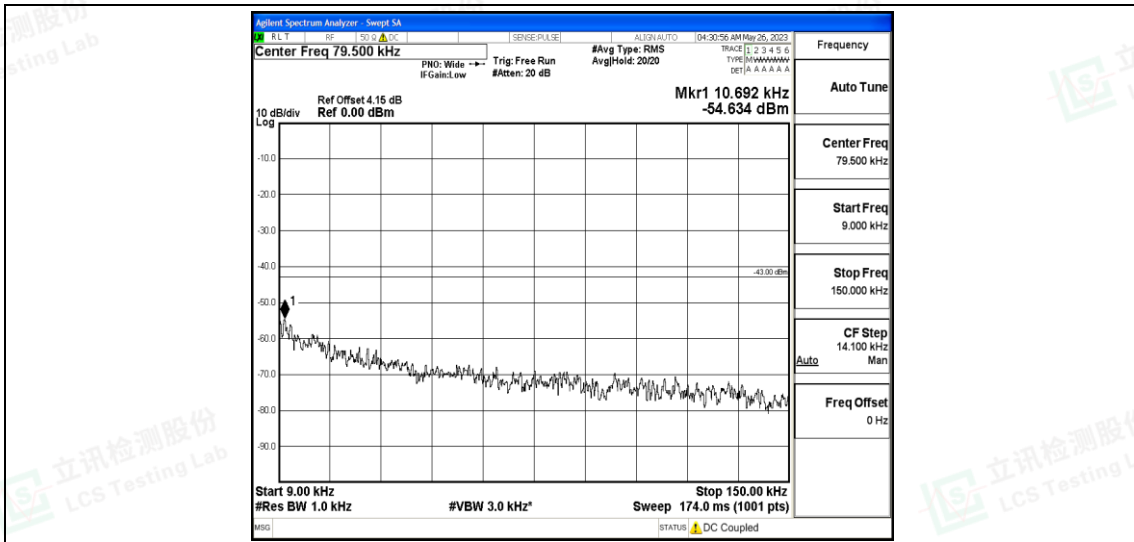

Band66-20MHz-QPSK-132072-1RB#0-Range3:30~1000MHz

Band66-20MHz-QPSK-132072-1RB#0-Range4: 1000~10000MHz

Band66-20MHz-QPSK-132072-1RB#0-Range5: 10000~20000MHz

Band66-20MHz-QPSK-132322-1RB#0-Range1: 0.009~0.15MHz