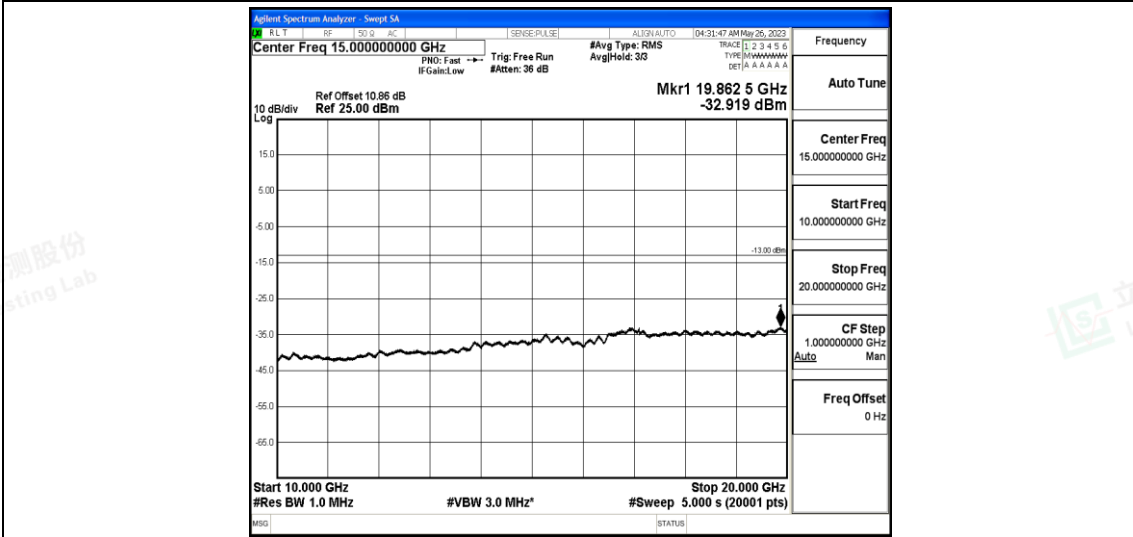

Band66-20MHz-QPSK-132322-1RB#0-Range2:0.15~30MHz

Band66-20MHz-QPSK-132322-1RB#0-Range3:30~1000MHz

Band66-20MHz-QPSK-132322-1RB#0-Range4:1000~10000MHz

Band66-20MHz-QPSK-132322-1RB#0-Range5:10000~20000MHz

Band66-20MHz-QPSK-132572-1RB#0-Range1:0.009~0.15MHz