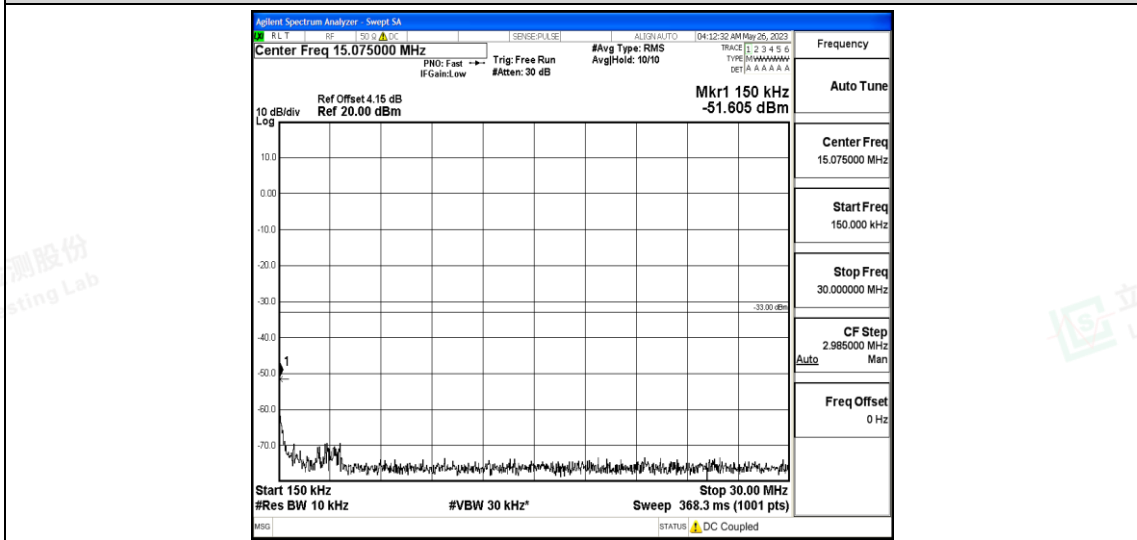

Band66-10MHz-16QAM-132322-1RB#0-Range2:0.15~30MHz

Band66-10MHz-16QAM-132322-1RB#0-Range3:30~1000MHz

Band66-10MHz-16QAM-132322-1RB#0-Range4:1000~10000MHz

Band66-10MHz-16QAM-132322-1RB#0-Range5:10000~20000MHz