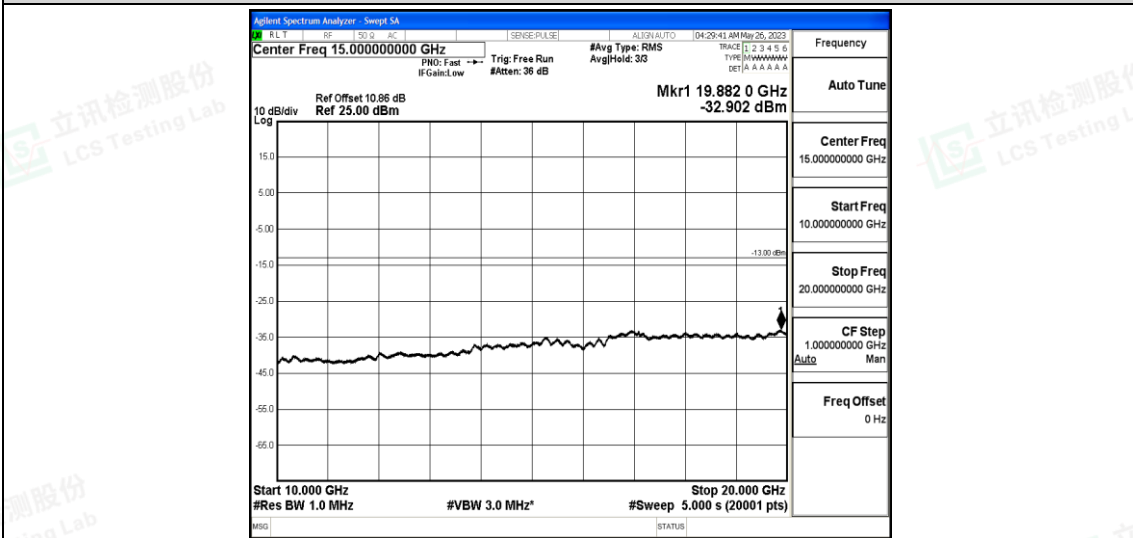

Band66-20MHz-QPSK-132072-1RB#0-Range3:30~1000MHz

Band66-20MHz-QPSK-132072-1RB#0-Range4: 1000~10000MHz

Band66-20MHz-QPSK-132072-1RB#0-Range5: 10000~20000MHz

Band66-20MHz-QPSK-132322-1RB#0-Range1: 0.009~0.15MHz