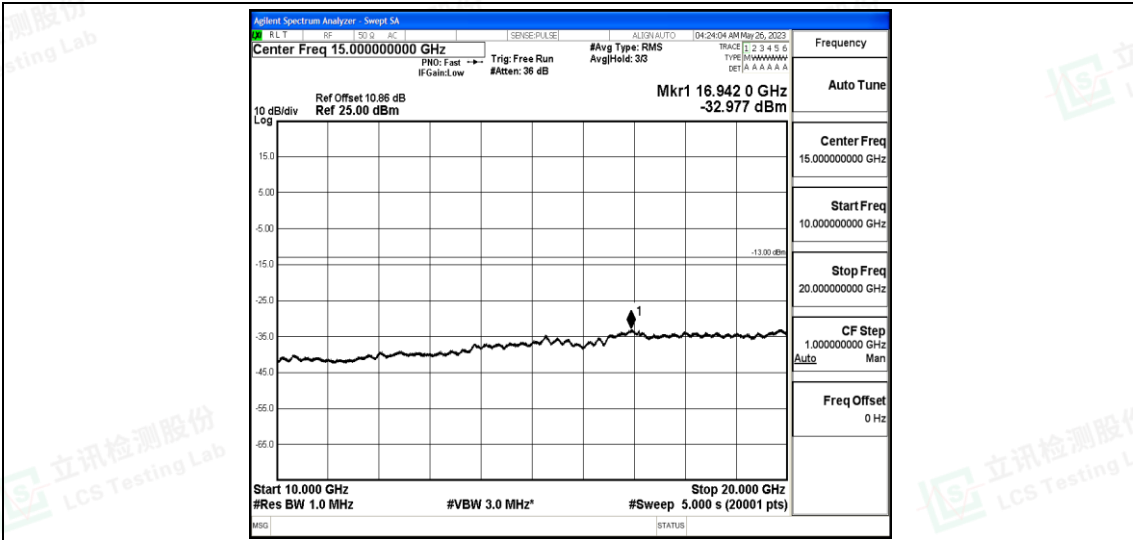

Band66-15MHz-QPSK-132597-1RB#0-Range2:0.15~30MHz

Band66-15MHz-QPSK-132597-1RB#0-Range3:30~1000MHz

Band66-15MHz-QPSK-132597-1RB#0-Range4:1000~10000MHz

Band66-15MHz-QPSK-132597-1RB#0-Range5:10000~20000MHz

Band66-15MHz-16QAM-132047-1RB#0-Range1:0.009~0.15MHz