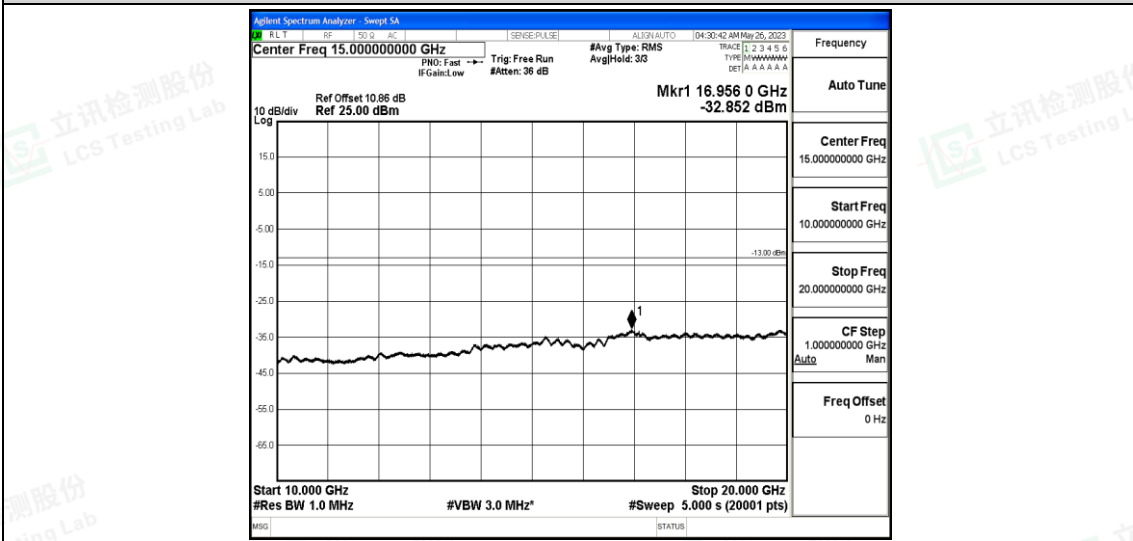

Band66-20MHz-16QAM-132072-1RB#0-Range2:0.15~30MHz

Band66-20MHz-16QAM-132072-1RB#0-Range3:30~1000MHz

Band66-20MHz-16QAM-132072-1RB#0-Range4:1000~10000MHz

Band66-20MHz-16QAM-132072-1RB#0-Range5:10000~20000MHz