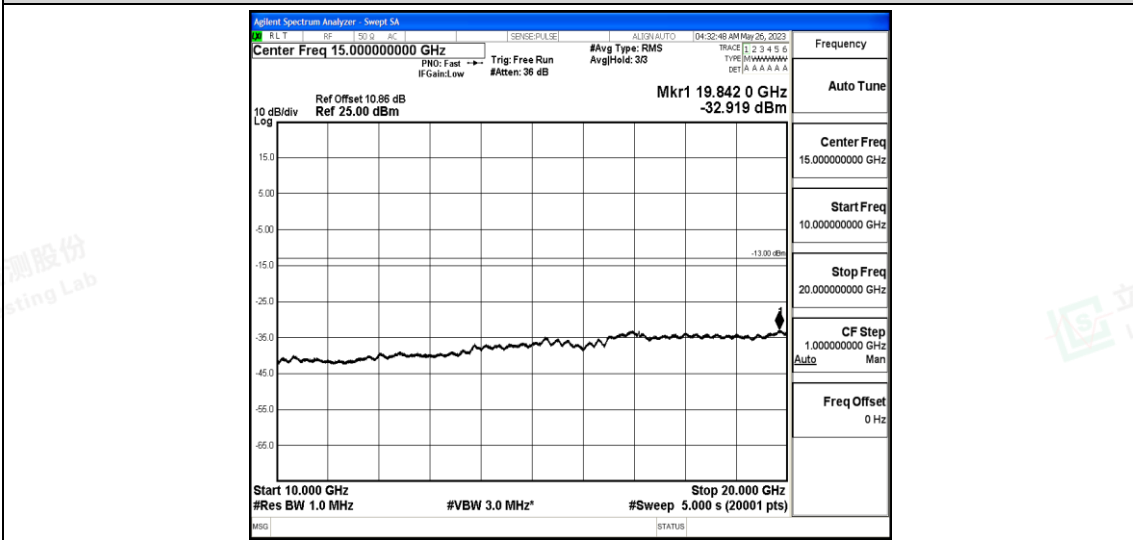

Band66-20MHz-16QAM-132322-1RB#0-Range5:10000~20000MHz

Band66-20MHz-16QAM-132572-1RB#0-Range1:0.009~0.15MHz