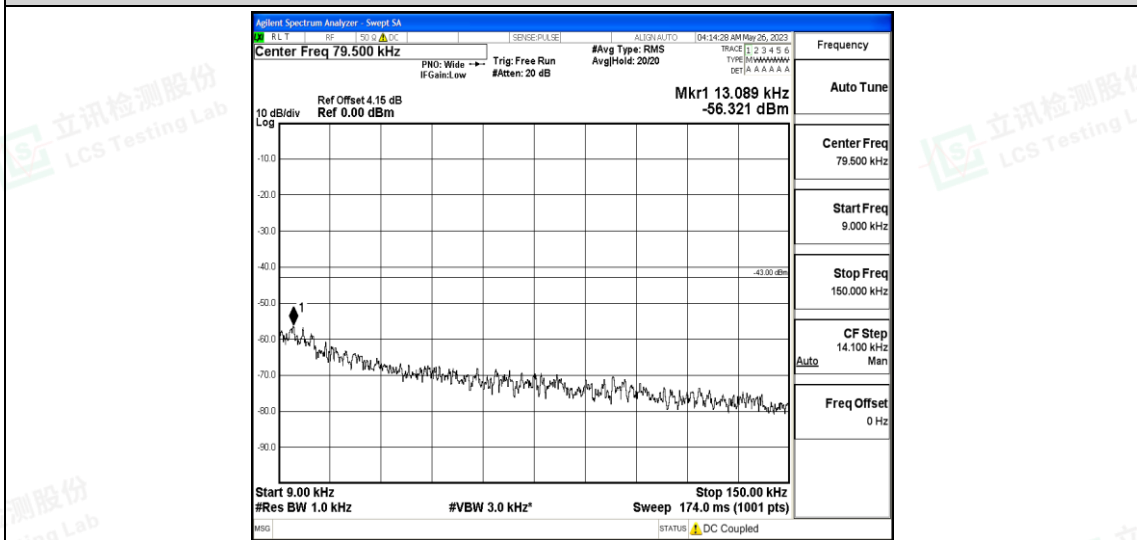

Band66-10MHz-16QAM-132622-1RB#0-Range1:0.009~0.15MHz

Band66-10MHz-16QAM-132622-1RB#0-Range2:0.15~30MHz