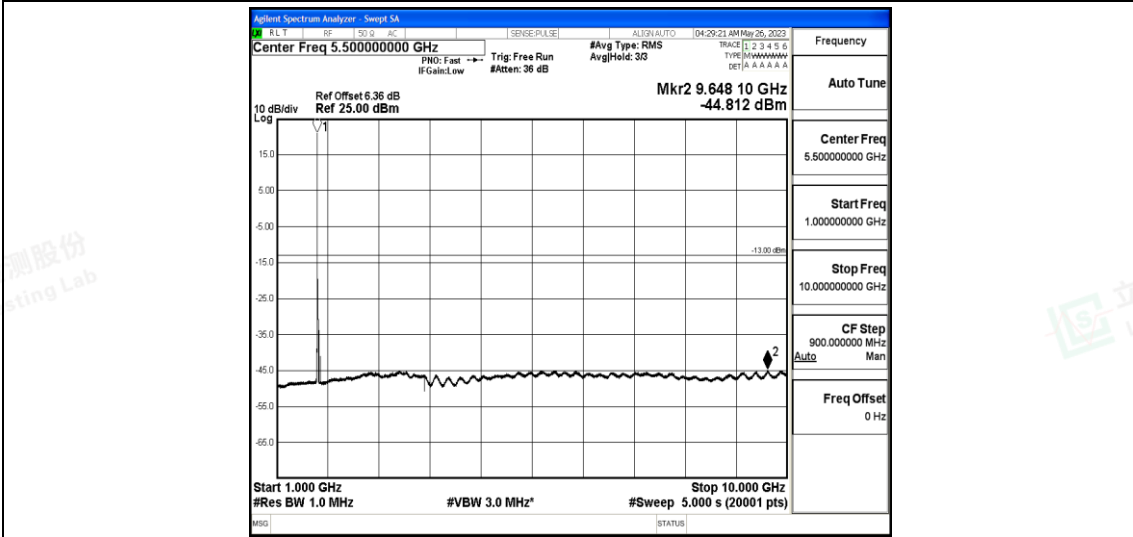

Band66-20MHz-QPSK-132072-1RB#0-Range4: 1000~10000MHz

Band66-20MHz-QPSK-132072-1RB#0-Range5: 10000~20000MHz