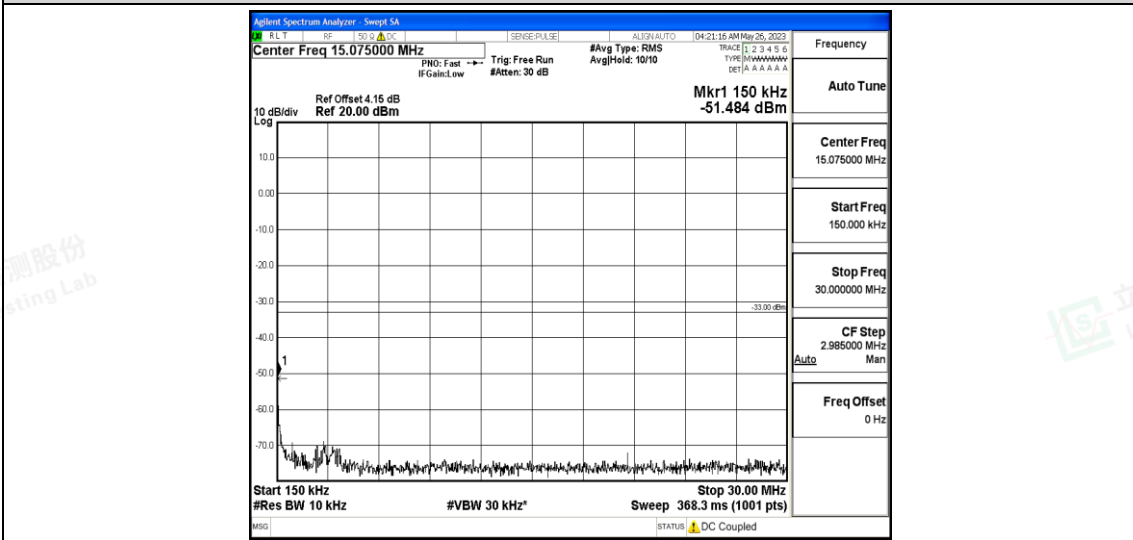

Band66-15MHz-QPSK-132047-1RB#0-Range4: 1000~10000MHz

Band66-15MHz-QPSK-132047-1RB#0-Range5: 10000~20000MHz

Band66-15MHz-QPSK-132322-1RB#0-Range1: 0.009~0.15MHz

Band66-15MHz-QPSK-132322-1RB#0-Range2:0.15~30MHz