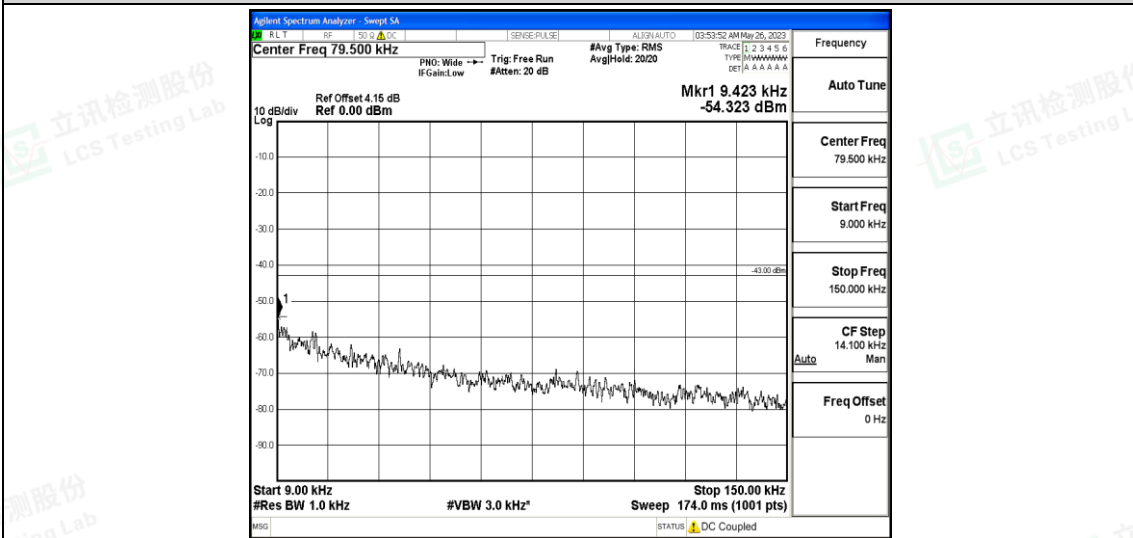

Band66-3MHz-16QAM-132657-1RB#0-Range1:0.009~0.15MHz

Band66-3MHz-16QAM-132657-1RB#0-Range2:0.15~30MHz