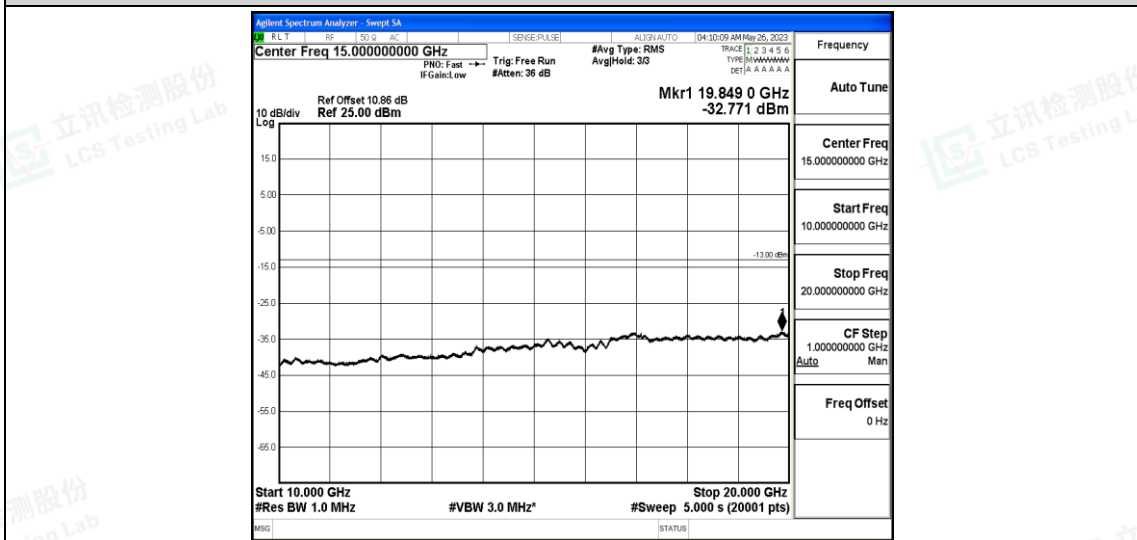

Band66-10MHz-QPSK-132022-1RB#0-Range5:10000~20000MHz

Band66-10MHz-QPSK-132322-1RB#0-Range1:0.009~0.15MHz