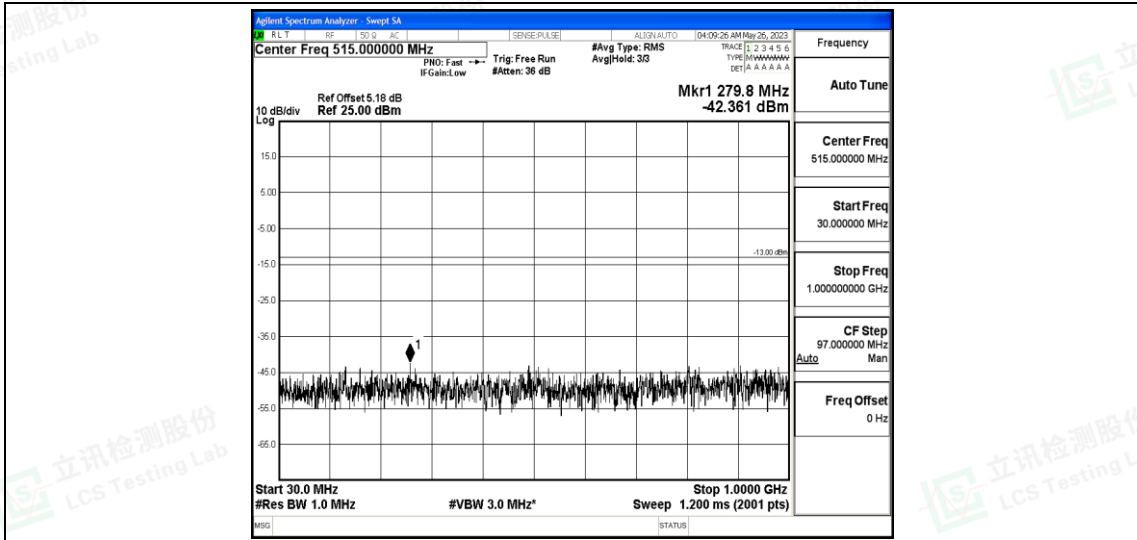

Band66-5MHz-16QAM-132647-1RB#0-Range5:10000~20000MHz

Band66-10MHz-QPSK-132022-1RB#0-Range1:0.009~0.15MHz

Band66-10MHz-QPSK-132022-1RB#0-Range2:0.15~30MHz

Band66-10MHz-QPSK-132022-1RB#0-Range3:30~1000MHz

Band66-10MHz-QPSK-132022-1RB#0-Range4:1000~10000MHz