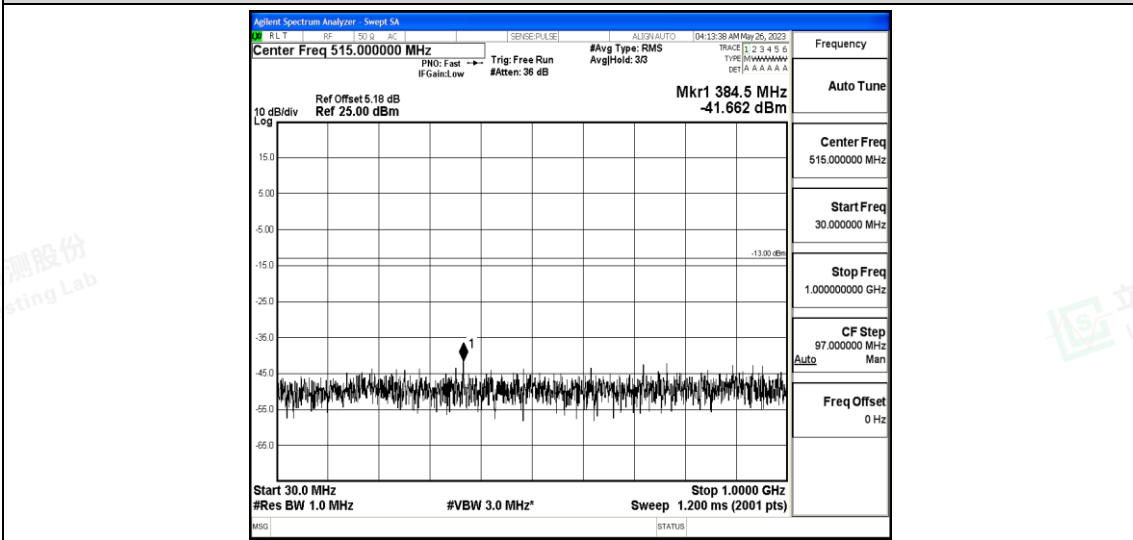

Band66-10MHz-QPSK-132322-1RB#0-Range5:10000~20000MHz

Band66-10MHz-QPSK-132622-1RB#0-Range1:0.009~0.15MHz

Band66-10MHz-QPSK-132622-1RB#0-Range2:0.15~30MHz

Band66-10MHz-QPSK-132622-1RB#0-Range3:30~1000MHz

Band66-10MHz-QPSK-132622-1RB#0-Range4:1000~10000MHz