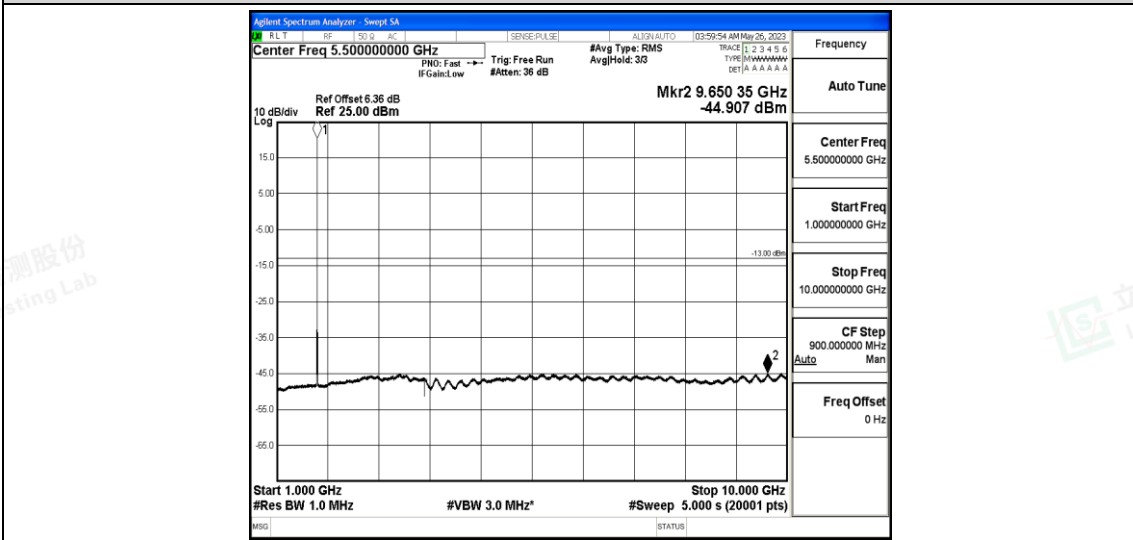

Band66-3MHz-16QAM-132657-1RB#0-Range5:10000~20000MHz

Band66-5MHz-QPSK-131997-1RB#0-Range1:0.009~0.15MHz

Band66-5MHz-QPSK-131997-1RB#0-Range2:0.15~30MHz

Band66-5MHz-QPSK-131997-1RB#0-Range3:30~1000MHz

Band66-5MHz-QPSK-131997-1RB#0-Range4:1000~10000MHz