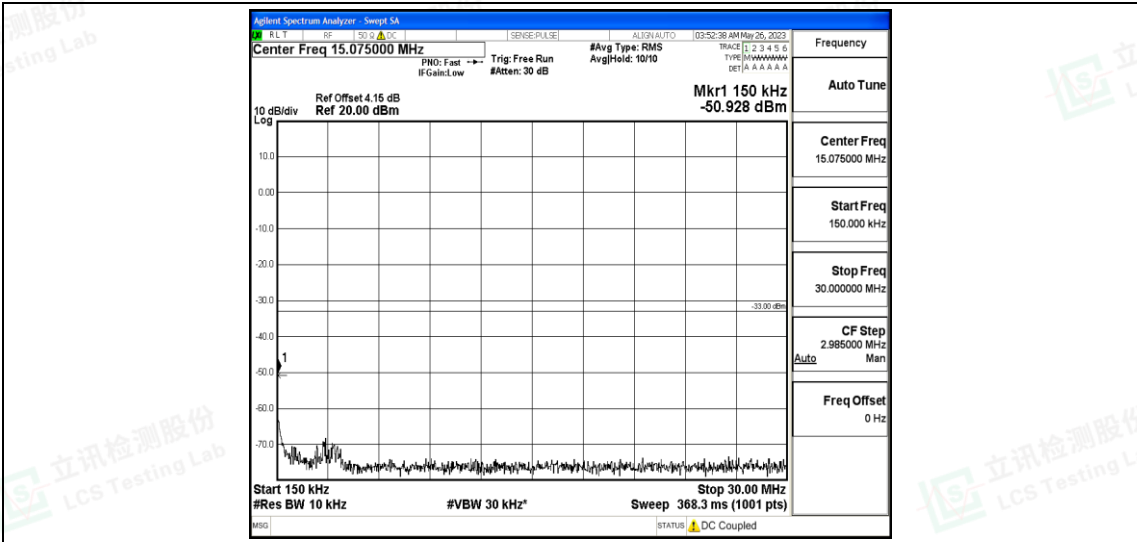

Band66-3MHz-QPSK-132322-1RB#0-Range5:10000~20000MHz

Band66-3MHz-QPSK-132657-1RB#0-Range1:0.009~0.15MHz

Band66-3MHz-QPSK-132657-1RB#0-Range2:0.15~30MHz

Band66-3MHz-QPSK-132657-1RB#0-Range3:30~1000MHz

Band66-3MHz-QPSK-132657-1RB#0-Range4:1000~10000MHz