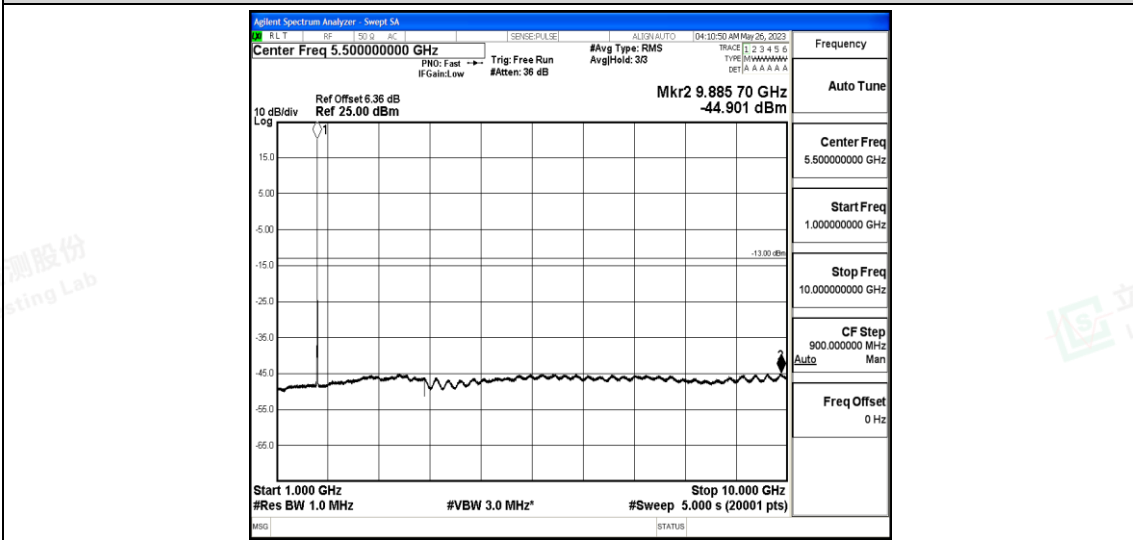

Band66-10MHz-16QAM-132022-1RB#0-Range4:1000~10000MHz

Band66-10MHz-16QAM-132022-1RB#0-Range5:10000~20000MHz