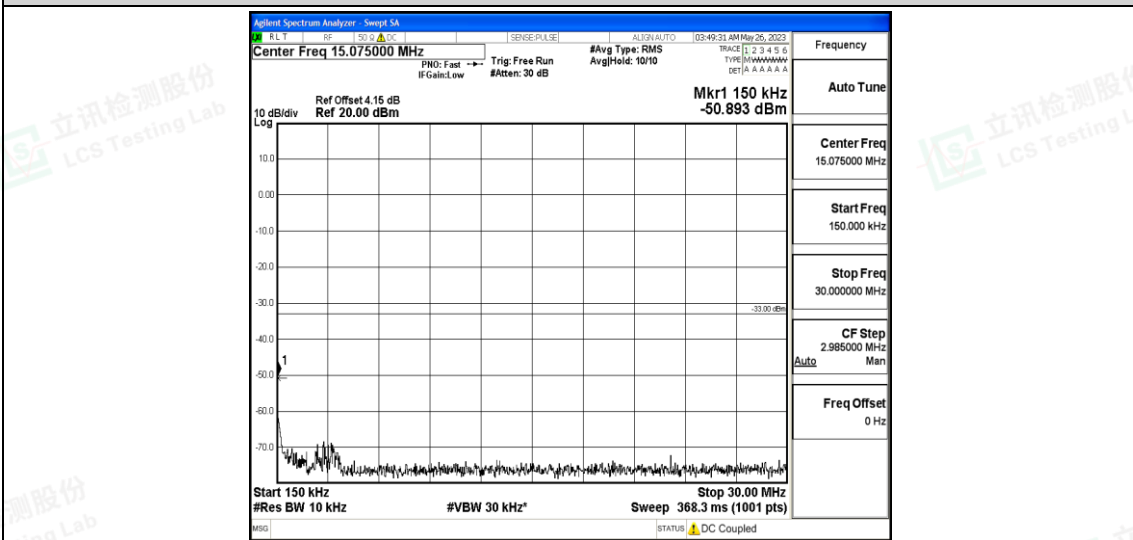

Band66-3MHz-QPSK-132657-1RB#0-Range5:10000~20000MHz

Band66-3MHz-16QAM-131987-1RB#0-Range1:0.009~0.15MHz

Band66-3MHz-16QAM-131987-1RB#0-Range2:0.15~30MHz

Band66-3MHz-16QAM-131987-1RB#0-Range3:30~1000MHz

Band66-3MHz-16QAM-131987-1RB#0-Range4:1000~10000MHz