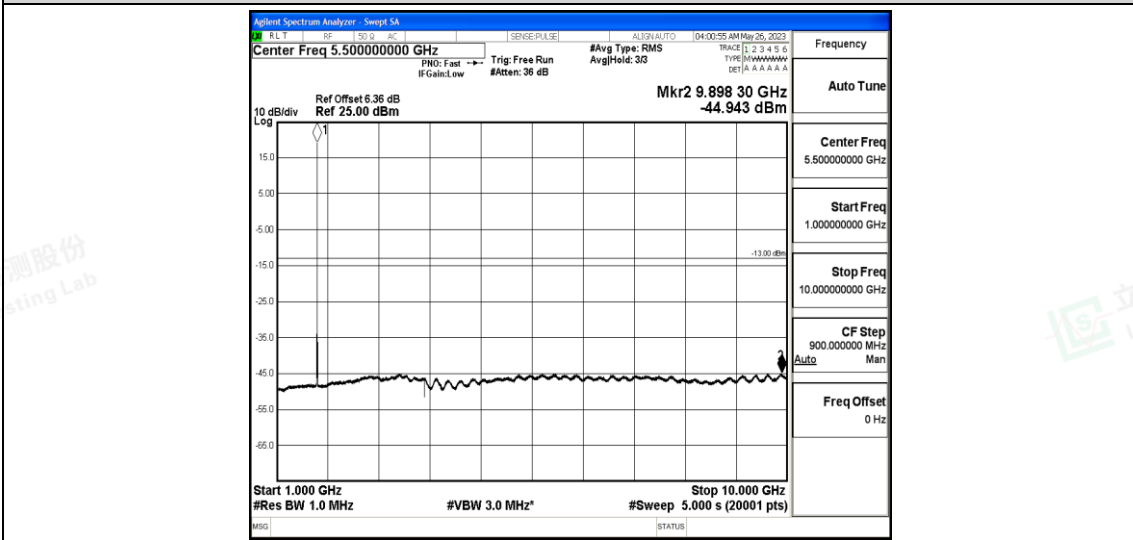

Band66-5MHz-QPSK-132647-1RB#0-Range5:10000~20000MHz

Band66-5MHz-16QAM-131997-1RB#0-Range1:0.009~0.15MHz

Band66-5MHz-16QAM-131997-1RB#0-Range2:0.15~30MHz

Band66-5MHz-16QAM-131997-1RB#0-Range3:30~1000MHz

Band66-5MHz-16QAM-131997-1RB#0-Range4:1000~10000MHz