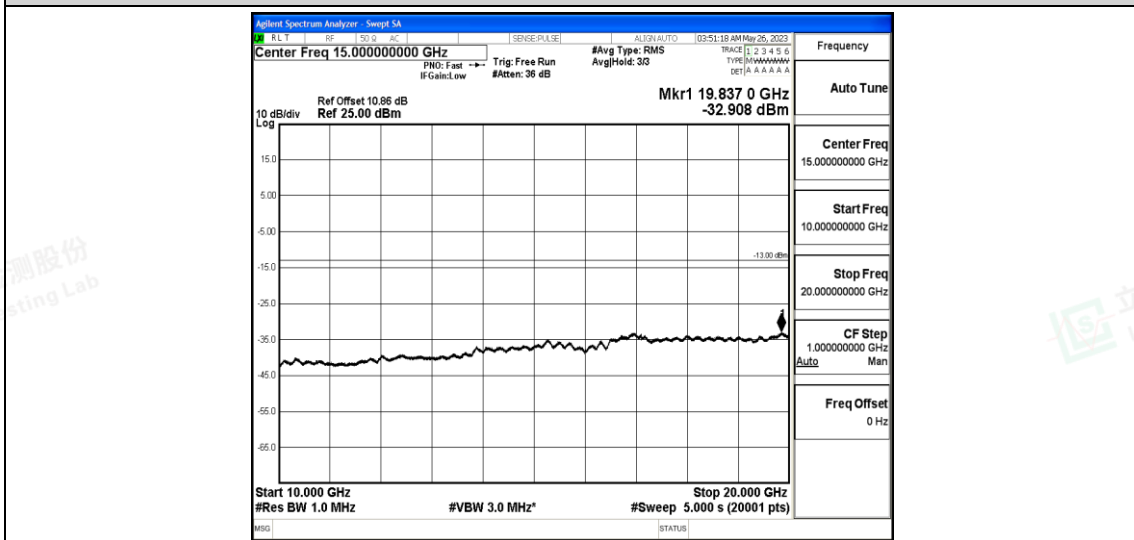

Band66-3MHz-QPSK-132322-1RB#0-Range5:10000~20000MHz

Band66-3MHz-QPSK-132657-1RB#0-Range1:0.009~0.15MHz

Band66-3MHz-QPSK-132657-1RB#0-Range2:0.15~30MHz

Band66-3MHz-QPSK-132657-1RB#0-Range3:30~1000MHz

Band66-3MHz-QPSK-132657-1RB#0-Range4:1000~10000MHz