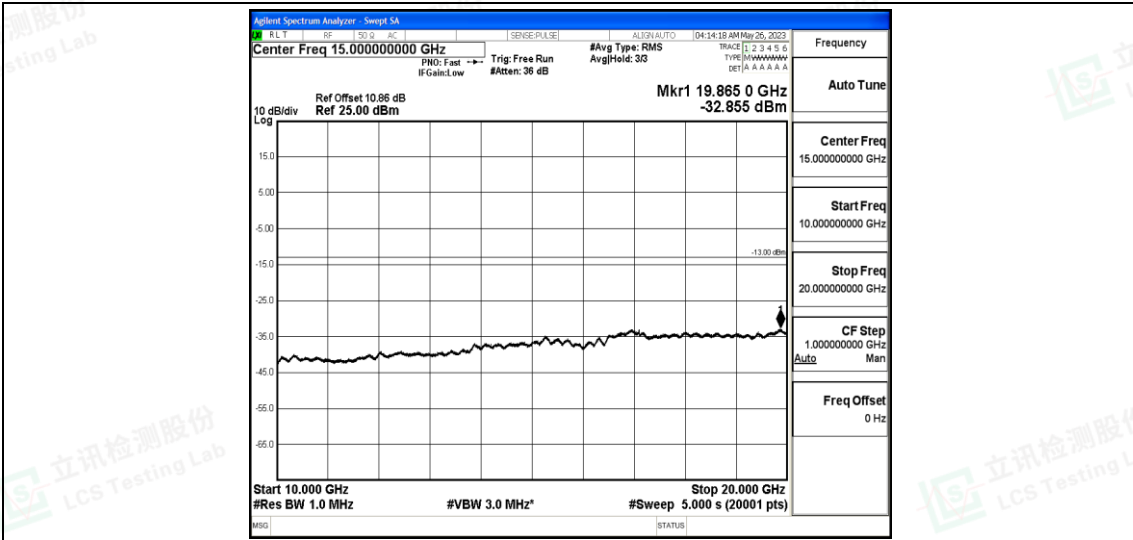

Band66-10MHz-QPSK-132622-1RB#0-Range5:10000~20000MHz

Band66-10MHz-16QAM-132022-1RB#0-Range1:0.009~0.15MHz