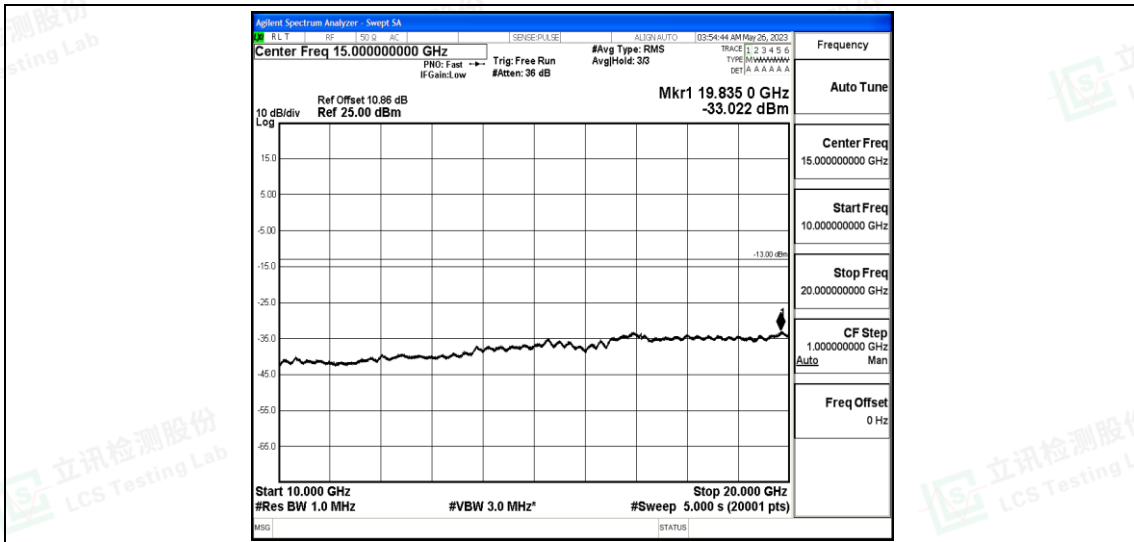

Band66-3MHz-16QAM-132657-1RB#0-Range5:10000~20000MHz

Band66-5MHz-QPSK-131997-1RB#0-Range1:0.009~0.15MHz