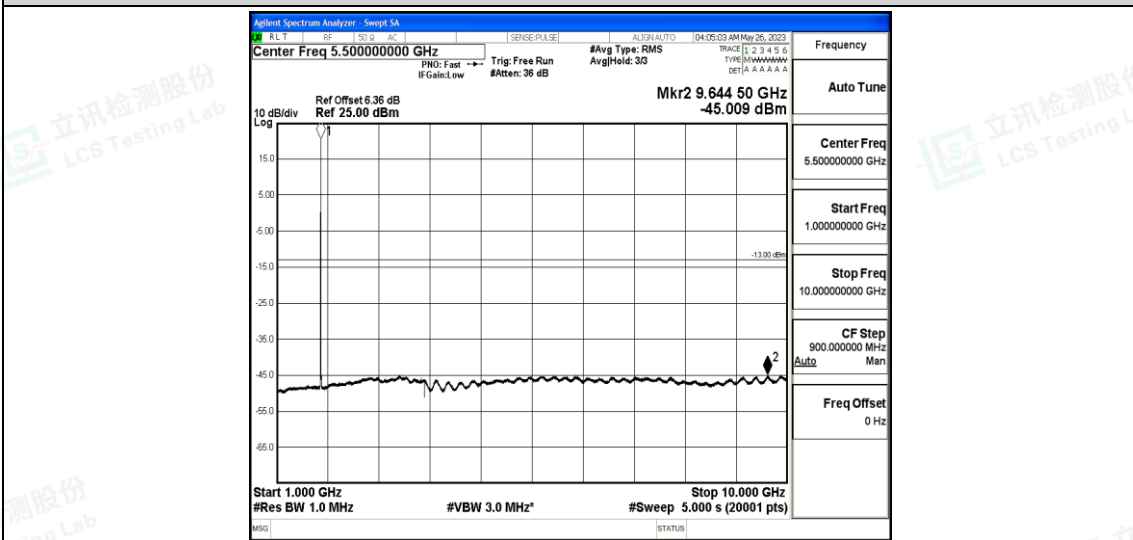

Band66-5MHz-16QAM-132322-1RB#0-Range5:10000~20000MHz

Band66-5MHz-16QAM-132647-1RB#0-Range1:0.009~0.15MHz

Band66-5MHz-16QAM-132647-1RB#0-Range2:0.15~30MHz

Band66-5MHz-16QAM-132647-1RB#0-Range3:30~1000MHz

Band66-5MHz-16QAM-132647-1RB#0-Range4:1000~10000MHz