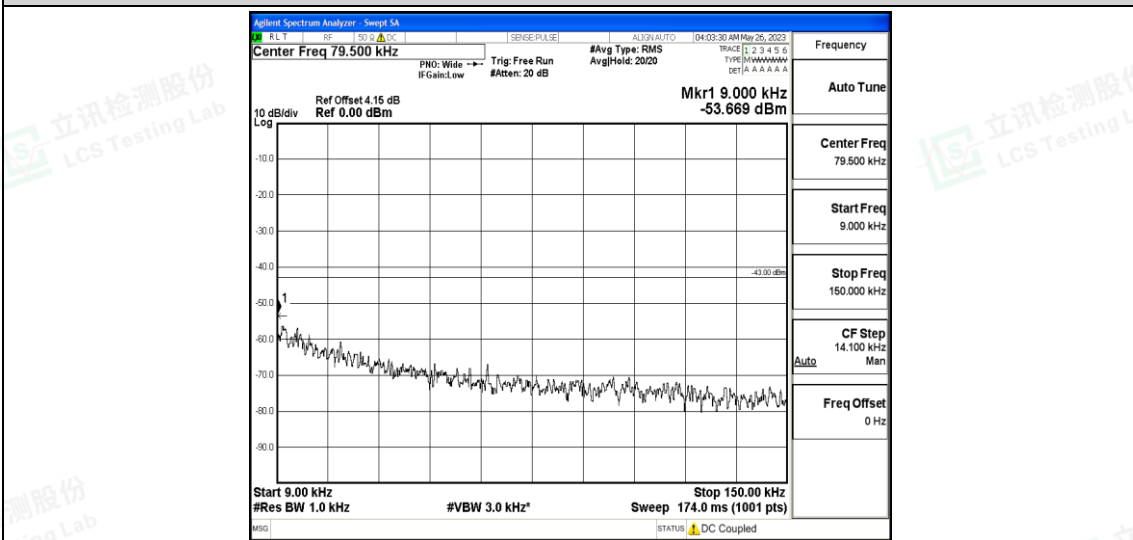

Band66-5MHz-QPSK-132647-1RB#0-Range1:0.009~0.15MHz

Band66-5MHz-QPSK-132647-1RB#0-Range2:0.15~30MHz