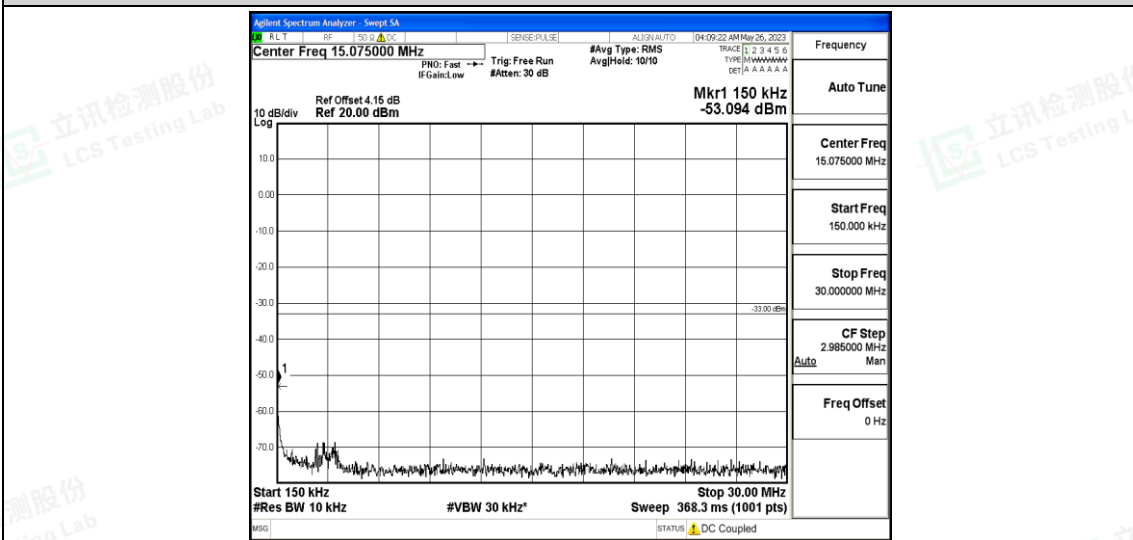

Band66-5MHz-16QAM-132647-1RB#0-Range5:10000~20000MHz

Band66-10MHz-QPSK-132022-1RB#0-Range1:0.009~0.15MHz

Band66-10MHz-QPSK-132022-1RB#0-Range2:0.15~30MHz

Band66-10MHz-QPSK-132022-1RB#0-Range3:30~1000MHz

Band66-10MHz-QPSK-132022-1RB#0-Range4:1000~10000MHz