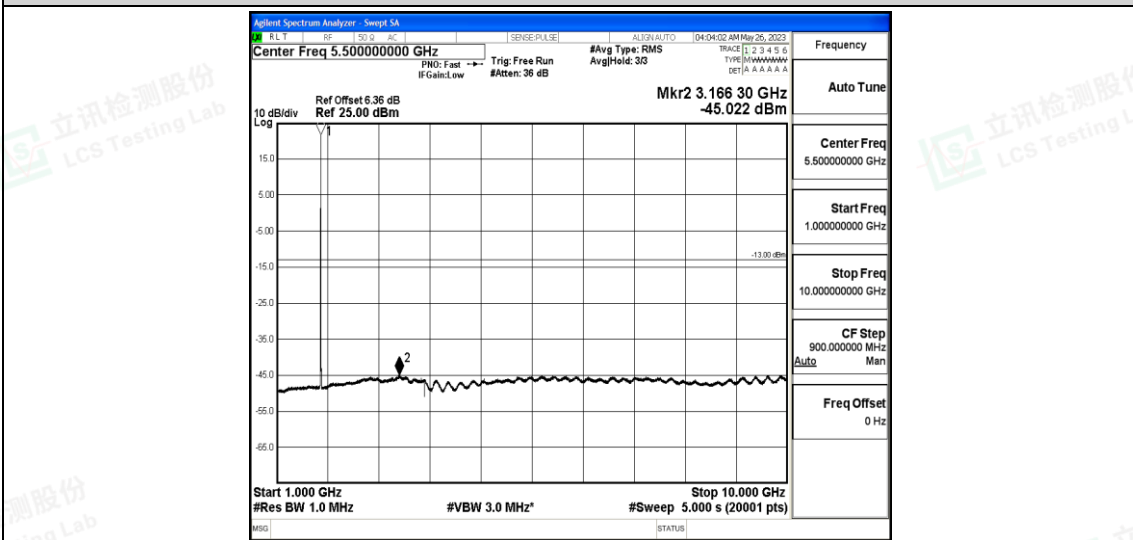

Band66-5MHz-QPSK-132322-1RB#0-Range5:10000~20000MHz

Band66-5MHz-QPSK-132647-1RB#0-Range1:0.009~0.15MHz

Band66-5MHz-QPSK-132647-1RB#0-Range2:0.15~30MHz

Band66-5MHz-QPSK-132647-1RB#0-Range3:30~1000MHz

Band66-5MHz-QPSK-132647-1RB#0-Range4:1000~10000MHz