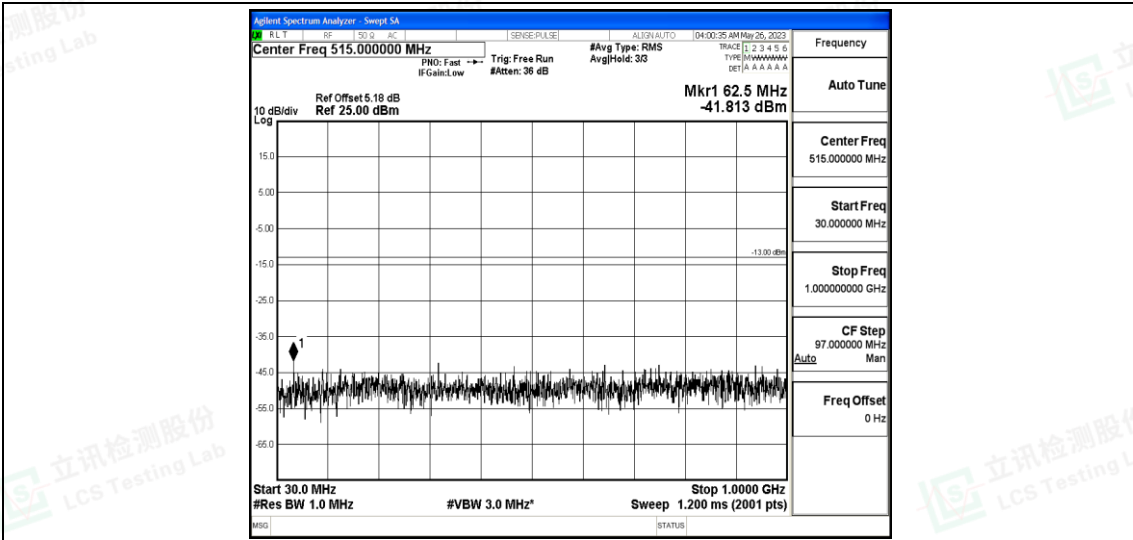

Band66-5MHz-QPSK-132647-1RB#0-Range5:10000~20000MHz

Band66-5MHz-16QAM-131997-1RB#0-Range1:0.009~0.15MHz

Band66-5MHz-16QAM-131997-1RB#0-Range2:0.15~30MHz

Band66-5MHz-16QAM-131997-1RB#0-Range3:30~1000MHz

Band66-5MHz-16QAM-131997-1RB#0-Range4:1000~10000MHz