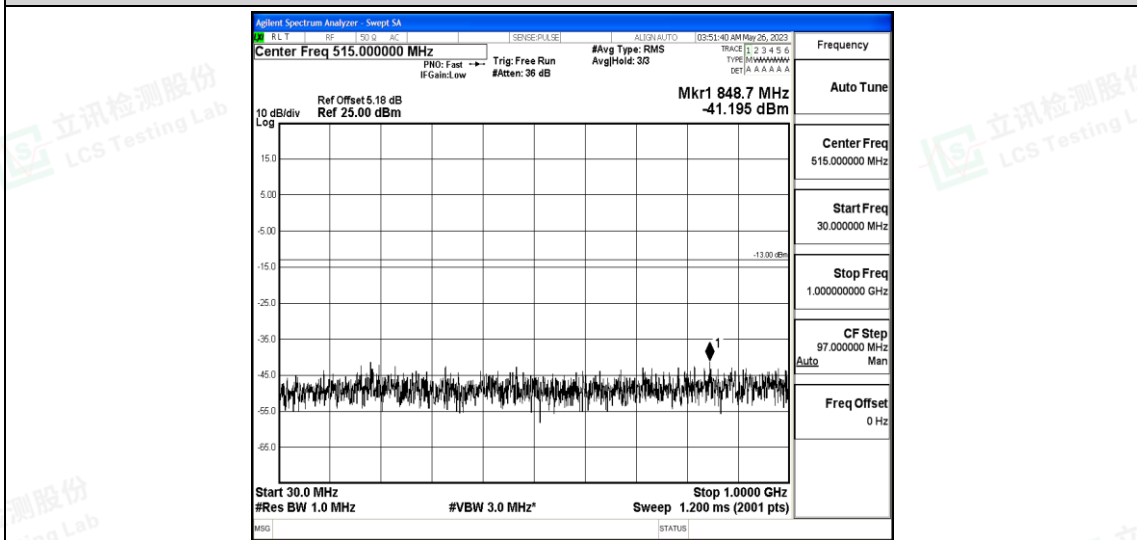

Band66-3MHz-16QAM-131987-1RB#0-Range5:10000~20000MHz

Band66-3MHz-16QAM-132322-1RB#0-Range1:0.009~0.15MHz

Band66-3MHz-16QAM-132322-1RB#0-Range2:0.15~30MHz

Band66-3MHz-16QAM-132322-1RB#0-Range3:30~1000MHz

Band66-3MHz-16QAM-132322-1RB#0-Range4:1000~10000MHz