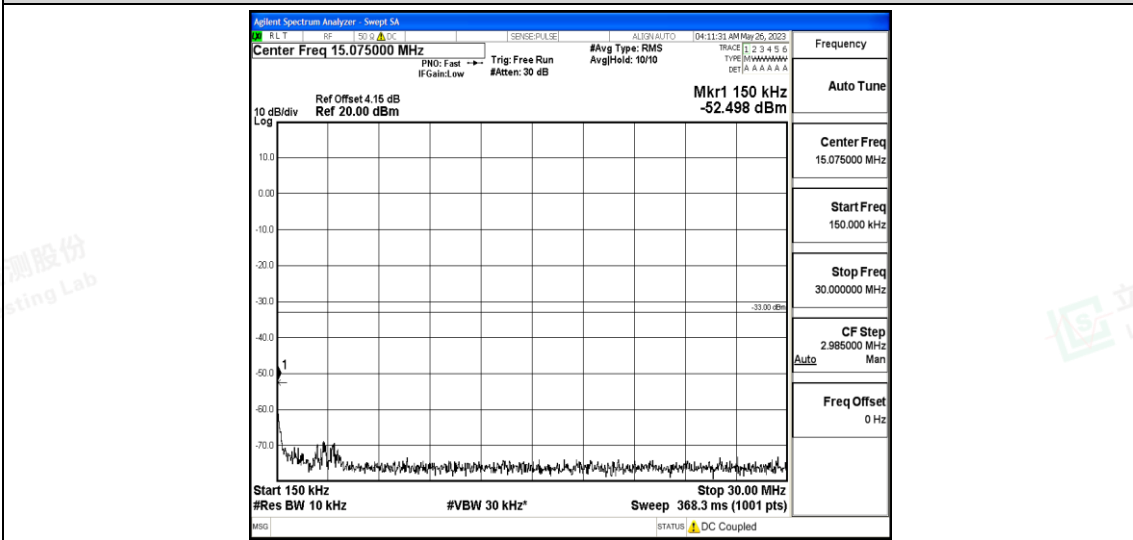

Band66-10MHz-QPSK-132022-1RB#0-Range5:10000~20000MHz

Band66-10MHz-QPSK-132322-1RB#0-Range1:0.009~0.15MHz

Band66-10MHz-QPSK-132322-1RB#0-Range2:0.15~30MHz

Band66-10MHz-QPSK-132322-1RB#0-Range3:30~1000MHz

Band66-10MHz-QPSK-132322-1RB#0-Range4:1000~10000MHz