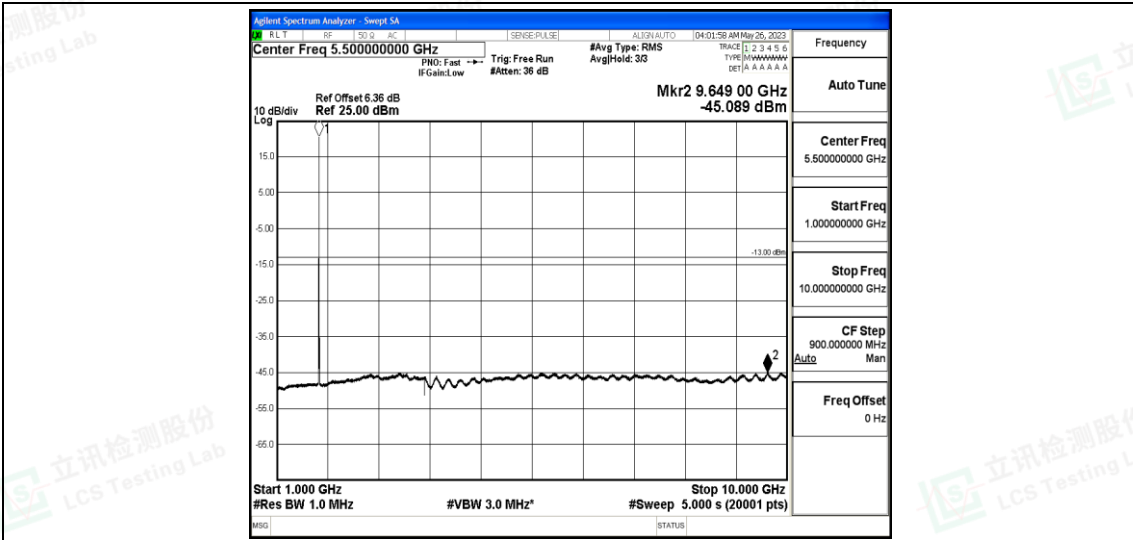

Band66-5MHz-QPSK-131997-1RB#0-Range5:10000~20000MHz

Band66-5MHz-QPSK-132322-1RB#0-Range1:0.009~0.15MHz

Band66-5MHz-QPSK-132322-1RB#0-Range2:0.15~30MHz

Band66-5MHz-QPSK-132322-1RB#0-Range3:30~1000MHz

Band66-5MHz-QPSK-132322-1RB#0-Range4:1000~10000MHz