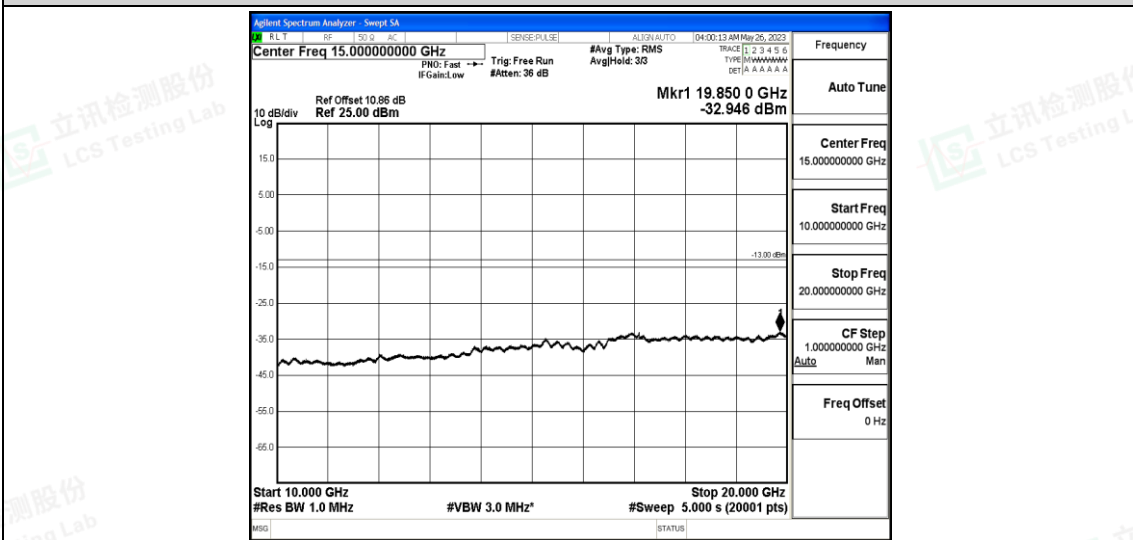

Band66-5MHz-QPSK-131997-1RB#0-Range5:10000~20000MHz

Band66-5MHz-QPSK-132322-1RB#0-Range1:0.009~0.15MHz