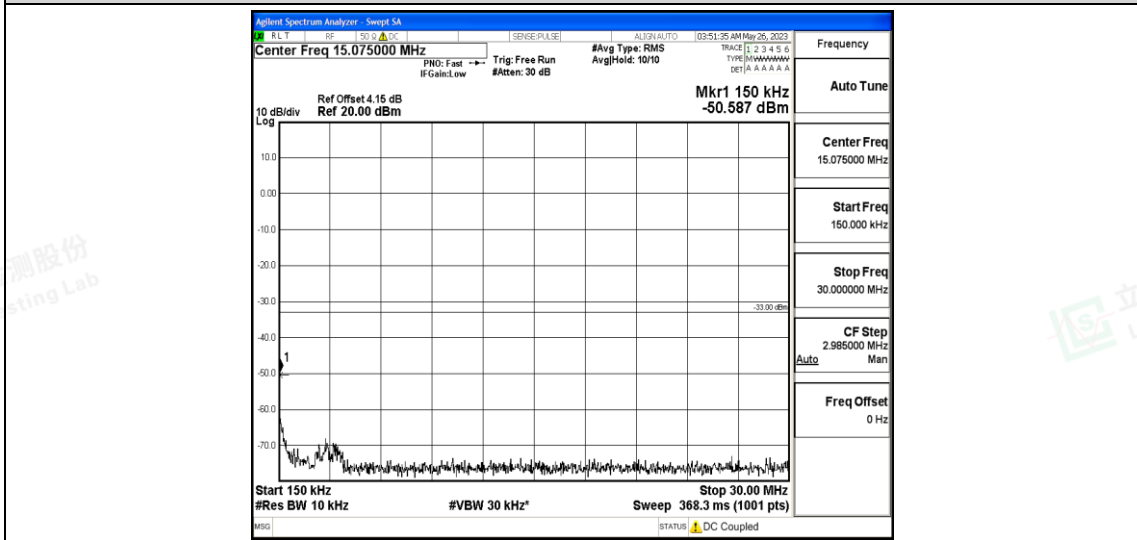

Band66-3MHz-16QAM-131987-1RB#0-Range5:10000~20000MHz

Band66-3MHz-16QAM-132322-1RB#0-Range1:0.009~0.15MHz

Band66-3MHz-16QAM-132322-1RB#0-Range2:0.15~30MHz

Band66-3MHz-16QAM-132322-1RB#0-Range3:30~1000MHz

Band66-3MHz-16QAM-132322-1RB#0-Range4:1000~10000MHz