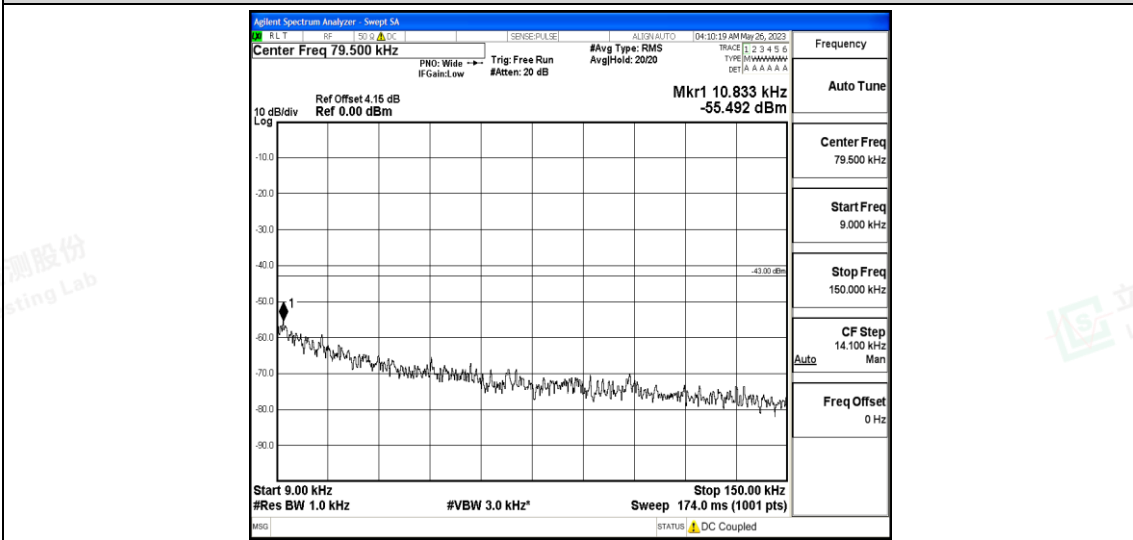

Band66-10MHz-16QAM-132022-1RB#0-Range1:0.009~0.15MHz

Band66-10MHz-16QAM-132022-1RB#0-Range2:0.15~30MHz