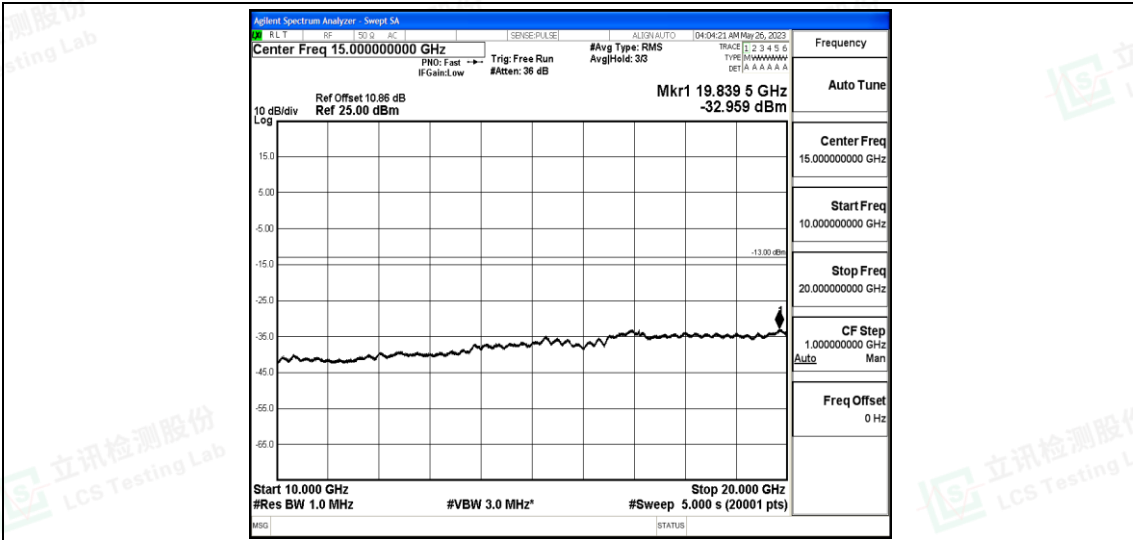

Band66-5MHz-QPSK-132647-1RB#0-Range5:10000~20000MHz

Band66-5MHz-16QAM-131997-1RB#0-Range1:0.009~0.15MHz