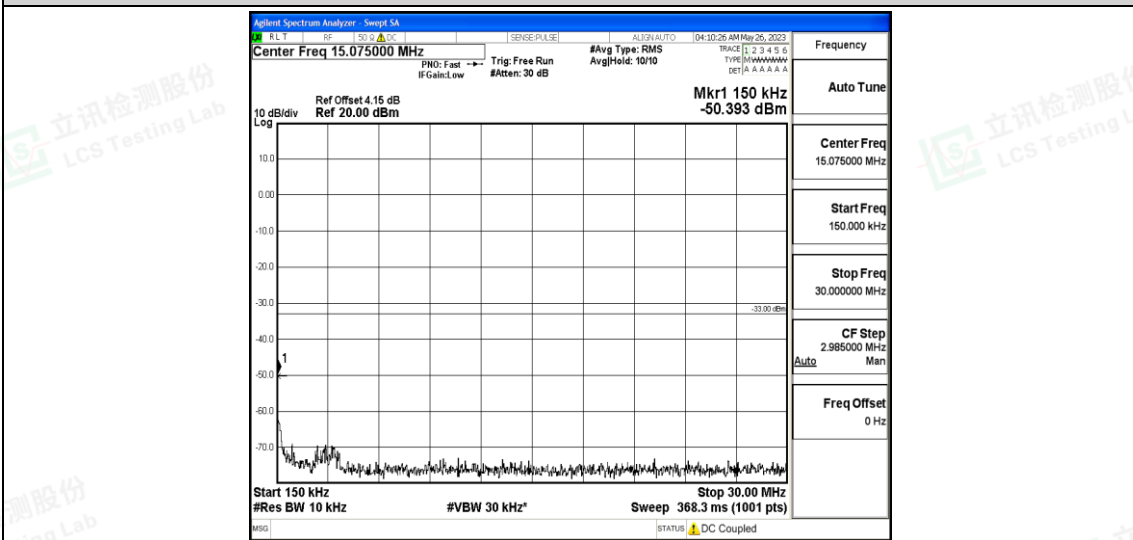

Band66-10MHz-QPSK-132622-1RB#0-Range5:10000~20000MHz

Band66-10MHz-16QAM-132022-1RB#0-Range1:0.009~0.15MHz

Band66-10MHz-16QAM-132022-1RB#0-Range2:0.15~30MHz

Band66-10MHz-16QAM-132022-1RB#0-Range3:30~1000MHz