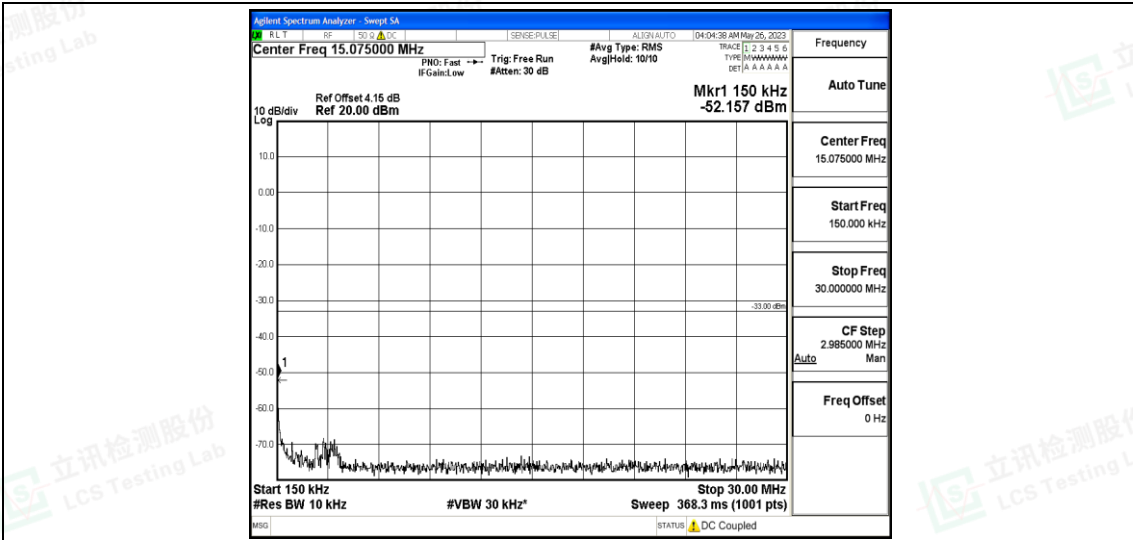

Band66-5MHz-16QAM-132322-1RB#0-Range5:10000~20000MHz

Band66-5MHz-16QAM-132647-1RB#0-Range1:0.009~0.15MHz

Band66-5MHz-16QAM-132647-1RB#0-Range2:0.15~30MHz

Band66-5MHz-16QAM-132647-1RB#0-Range3:30~1000MHz

Band66-5MHz-16QAM-132647-1RB#0-Range4:1000~10000MHz