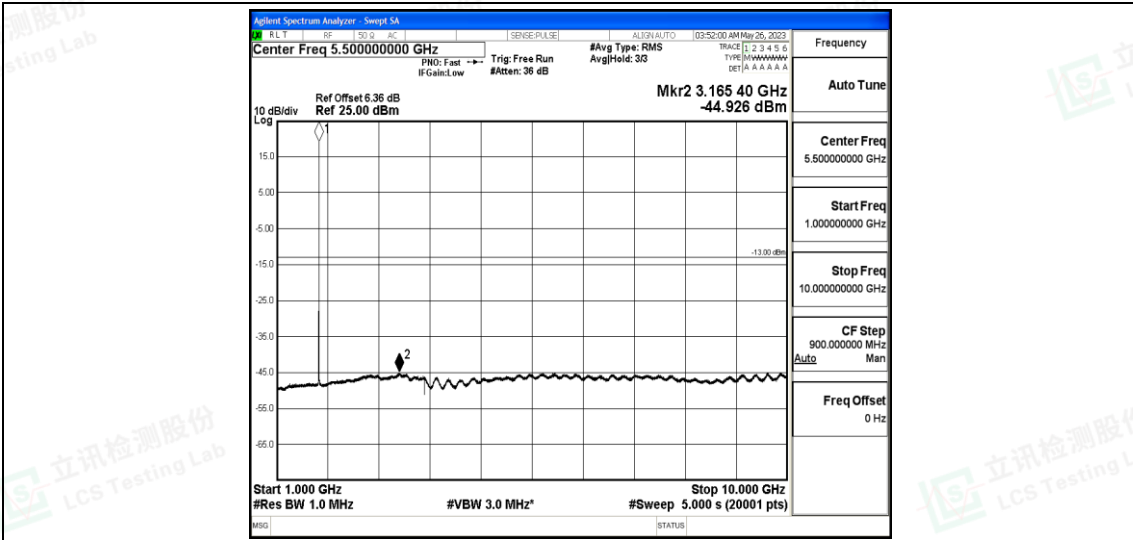

Band66-3MHz-16QAM-131987-1RB#0-Range5:10000~20000MHz

Band66-3MHz-16QAM-132322-1RB#0-Range1:0.009~0.15MHz

Band66-3MHz-16QAM-132322-1RB#0-Range2:0.15~30MHz

Band66-3MHz-16QAM-132322-1RB#0-Range3:30~1000MHz

Band66-3MHz-16QAM-132322-1RB#0-Range4:1000~10000MHz