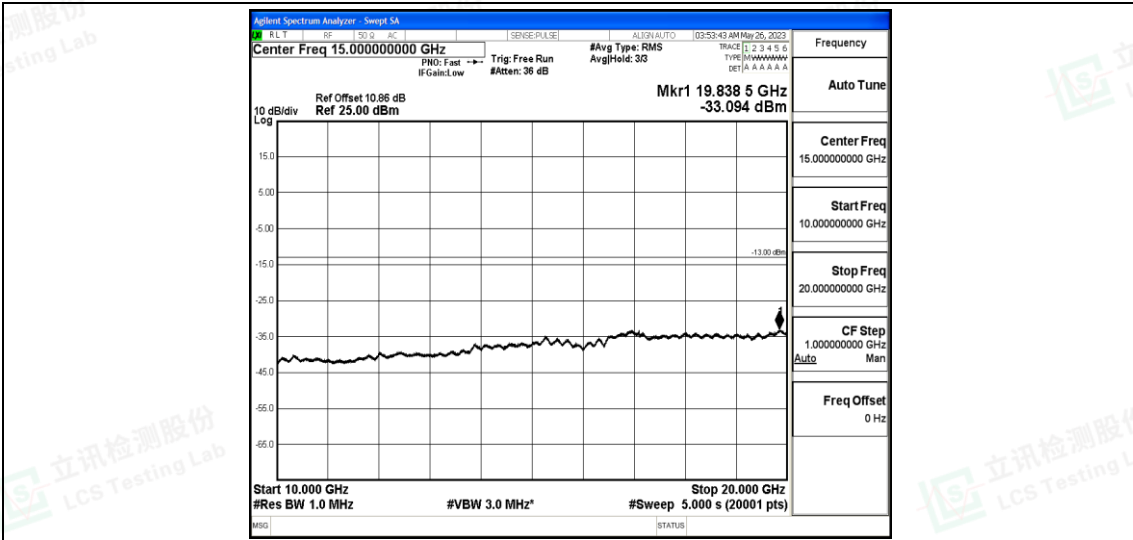

Band66-3MHz-QPSK-132657-1RB#0-Range5:10000~20000MHz

Band66-3MHz-16QAM-131987-1RB#0-Range1:0.009~0.15MHz