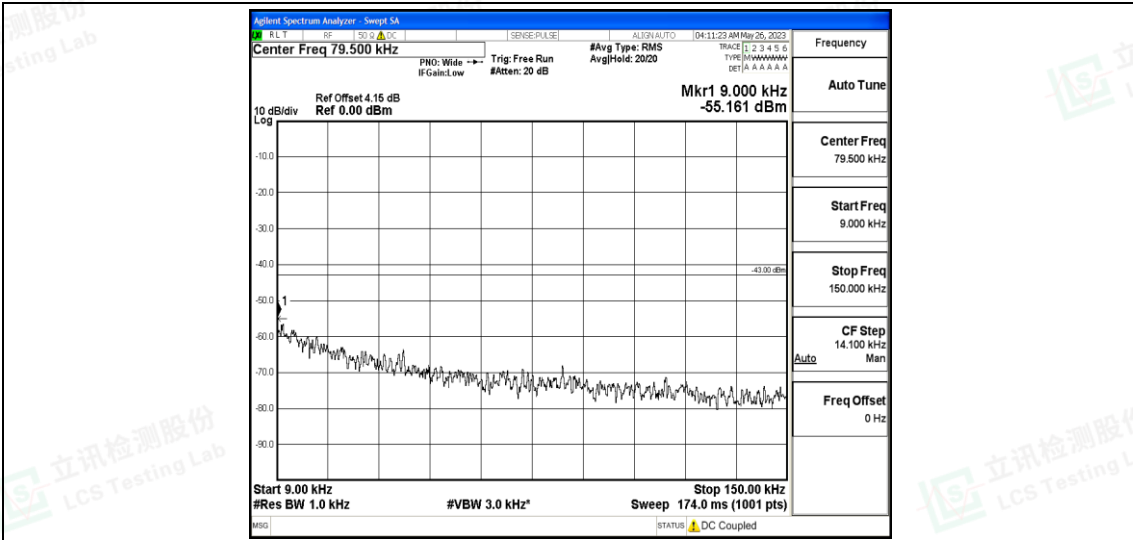

Band66-10MHz-QPSK-132322-1RB#0-Range1:0.009~0.15MHz

Band66-10MHz-QPSK-132322-1RB#0-Range2:0.15~30MHz