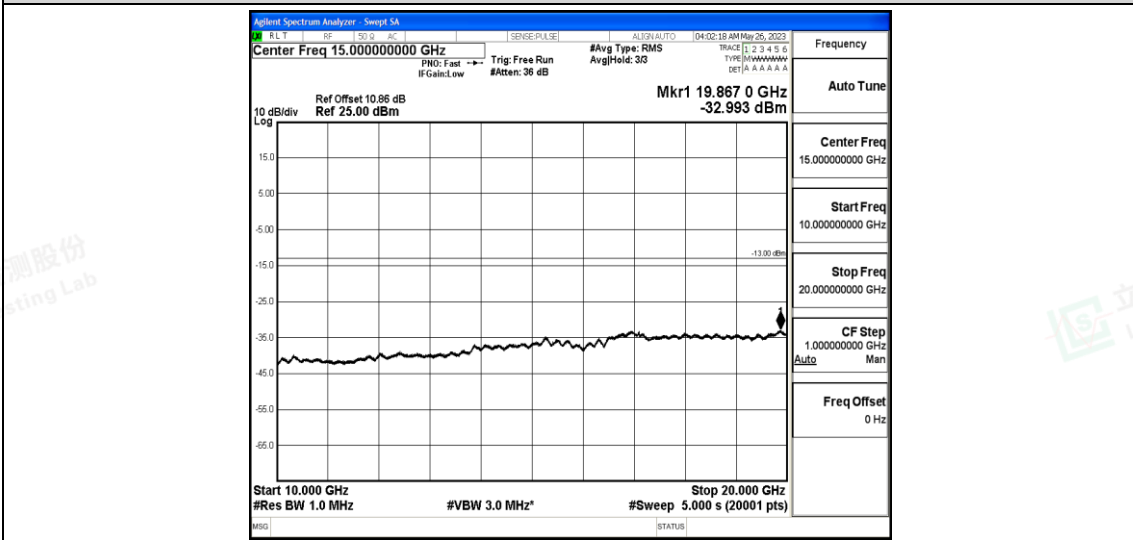

Band66-5MHz-QPSK-132322-1RB#0-Range5:10000~20000MHz

Band66-5MHz-QPSK-132647-1RB#0-Range1:0.009~0.15MHz