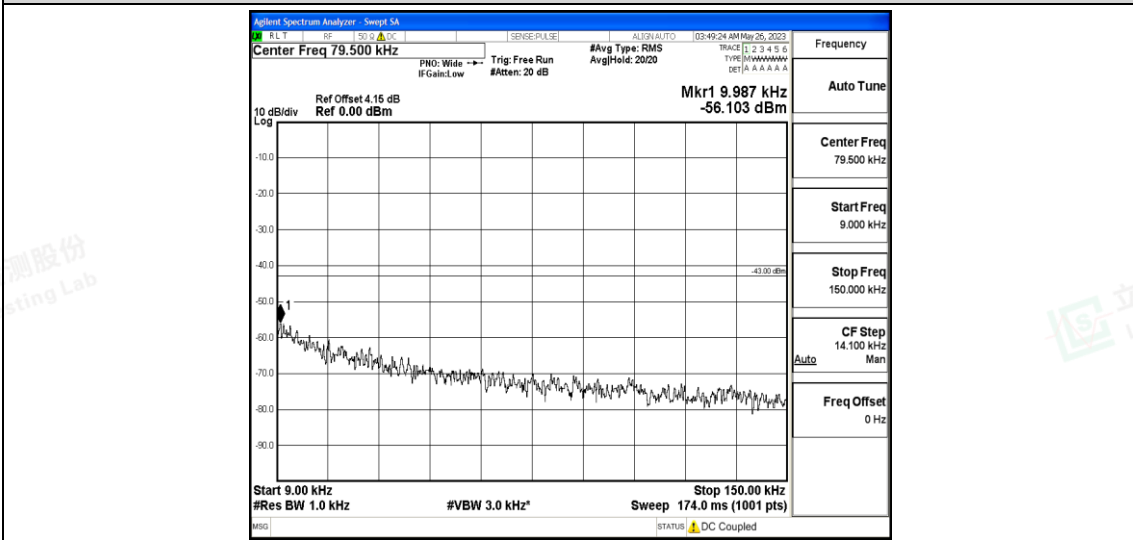

Band66-3MHz-16QAM-131987-1RB#0-Range1:0.009~0.15MHz

Band66-3MHz-16QAM-131987-1RB#0-Range2:0.15~30MHz