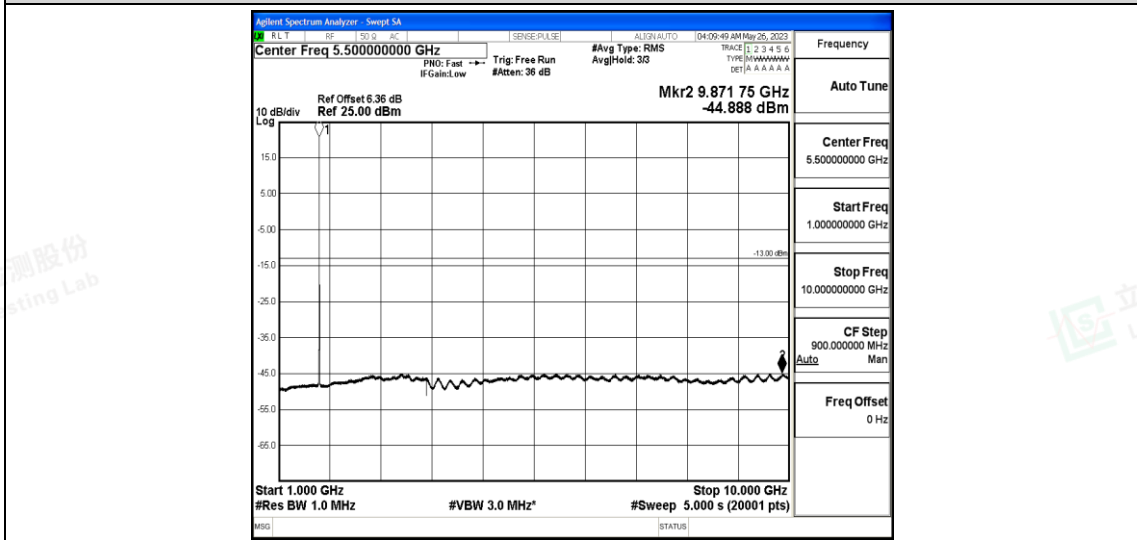

Band66-5MHz-16QAM-132647-1RB#0-Range5:10000~20000MHz

Band66-10MHz-QPSK-132022-1RB#0-Range1:0.009~0.15MHz

Band66-10MHz-QPSK-132022-1RB#0-Range2:0.15~30MHz

Band66-10MHz-QPSK-132022-1RB#0-Range3:30~1000MHz

Band66-10MHz-QPSK-132022-1RB#0-Range4:1000~10000MHz