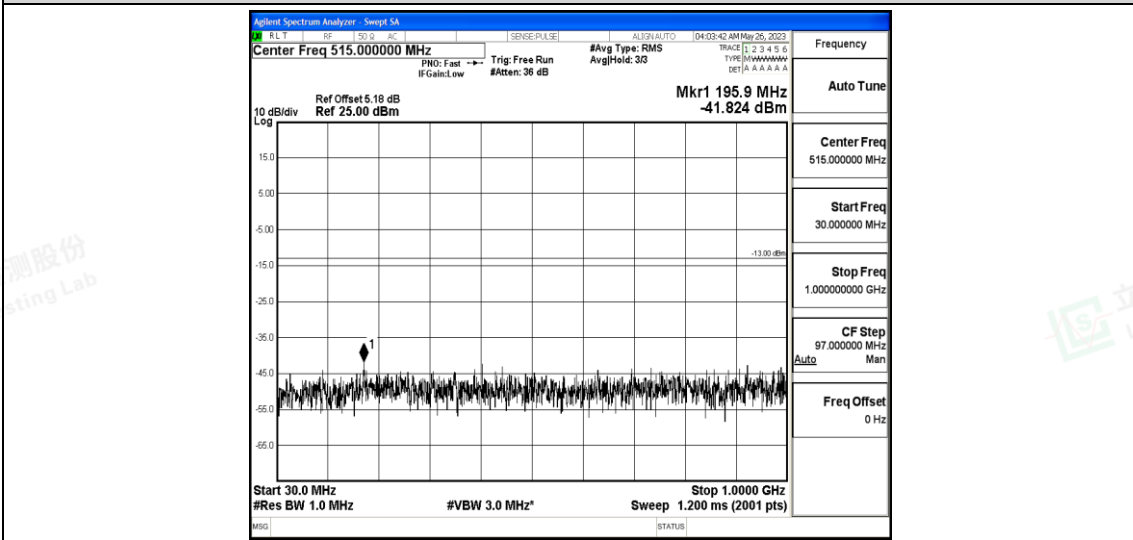

Band66-5MHz-QPSK-132322-1RB#0-Range5:10000~20000MHz

Band66-5MHz-QPSK-132647-1RB#0-Range1:0.009~0.15MHz

Band66-5MHz-QPSK-132647-1RB#0-Range2:0.15~30MHz

Band66-5MHz-QPSK-132647-1RB#0-Range3:30~1000MHz

Band66-5MHz-QPSK-132647-1RB#0-Range4:1000~10000MHz