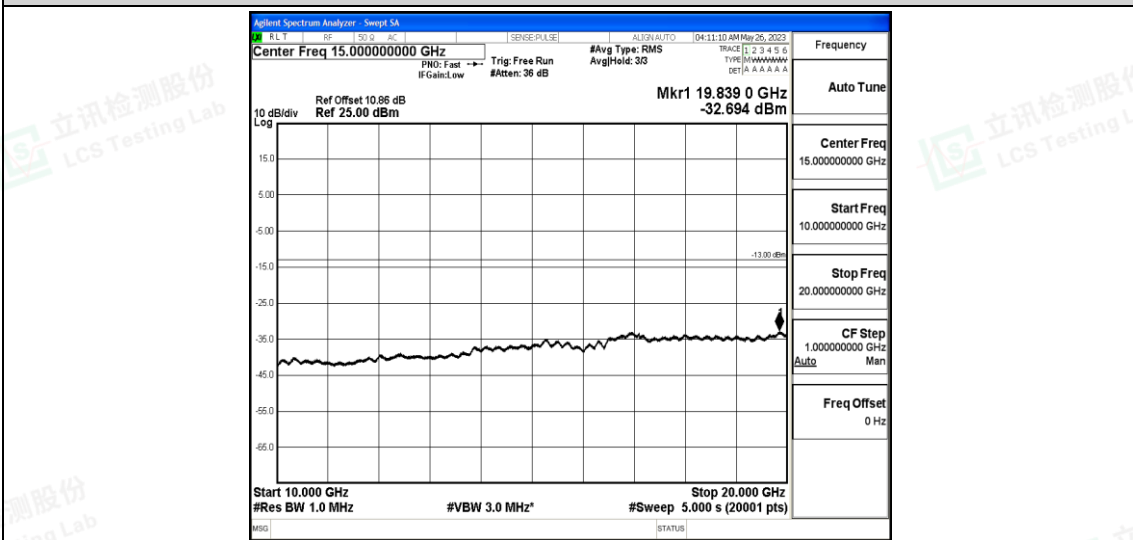

Band66-10MHz-16QAM-132022-1RB#0-Range5:10000~20000MHz

Band66-10MHz-16QAM-132322-1RB#0-Range1:0.009~0.15MHz