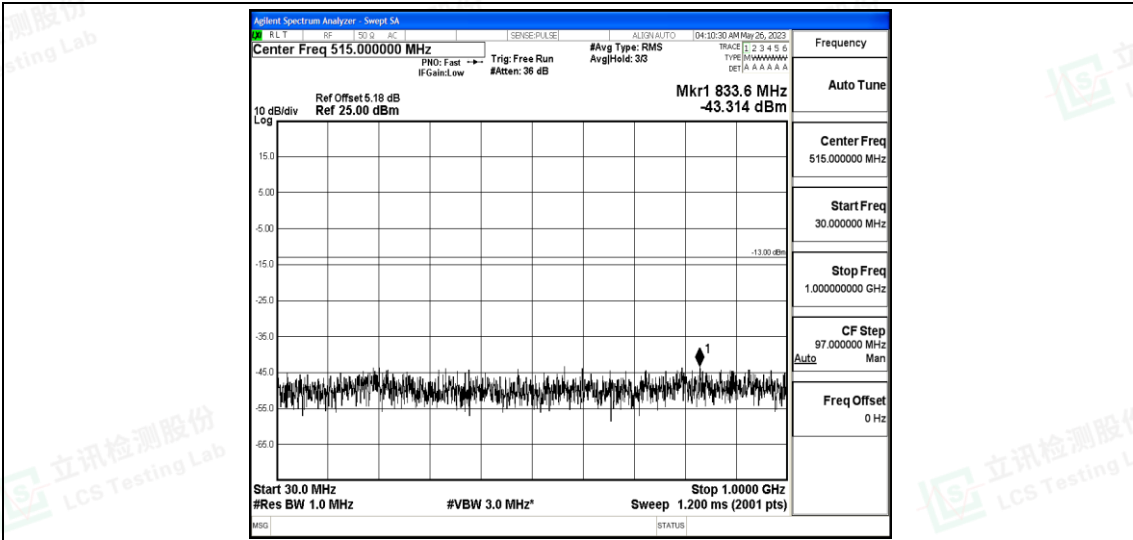

Band66-10MHz-QPSK-132622-1RB#0-Range5:10000~20000MHz

Band66-10MHz-16QAM-132022-1RB#0-Range1:0.009~0.15MHz

Band66-10MHz-16QAM-132022-1RB#0-Range2:0.15~30MHz

Band66-10MHz-16QAM-132022-1RB#0-Range3:30~1000MHz