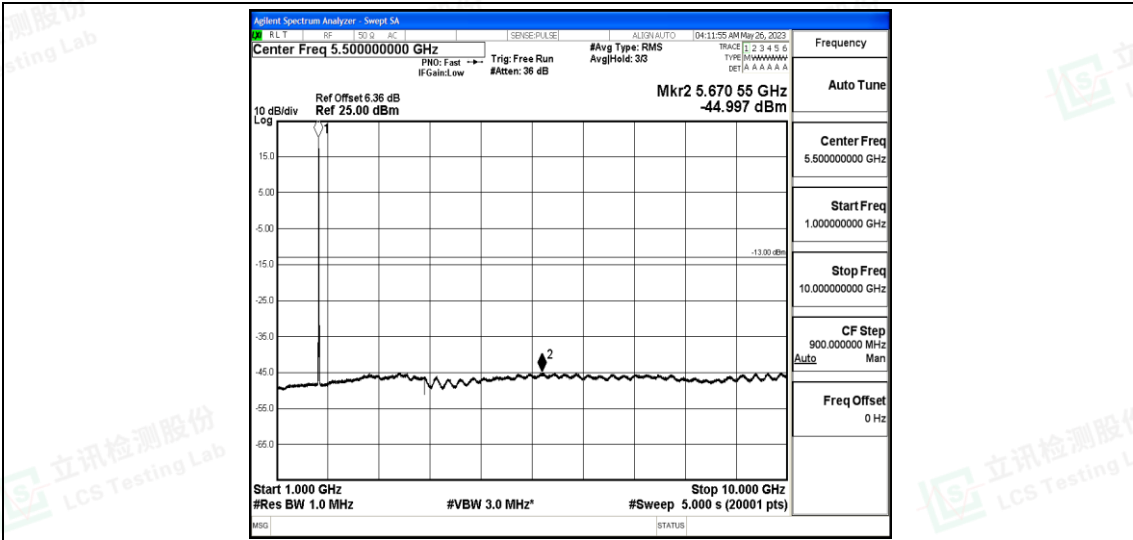

Band66-10MHz-QPSK-132022-1RB#0-Range5:10000~20000MHz

Band66-10MHz-QPSK-132322-1RB#0-Range1:0.009~0.15MHz

Band66-10MHz-QPSK-132322-1RB#0-Range2:0.15~30MHz

Band66-10MHz-QPSK-132322-1RB#0-Range3:30~1000MHz

Band66-10MHz-QPSK-132322-1RB#0-Range4:1000~10000MHz