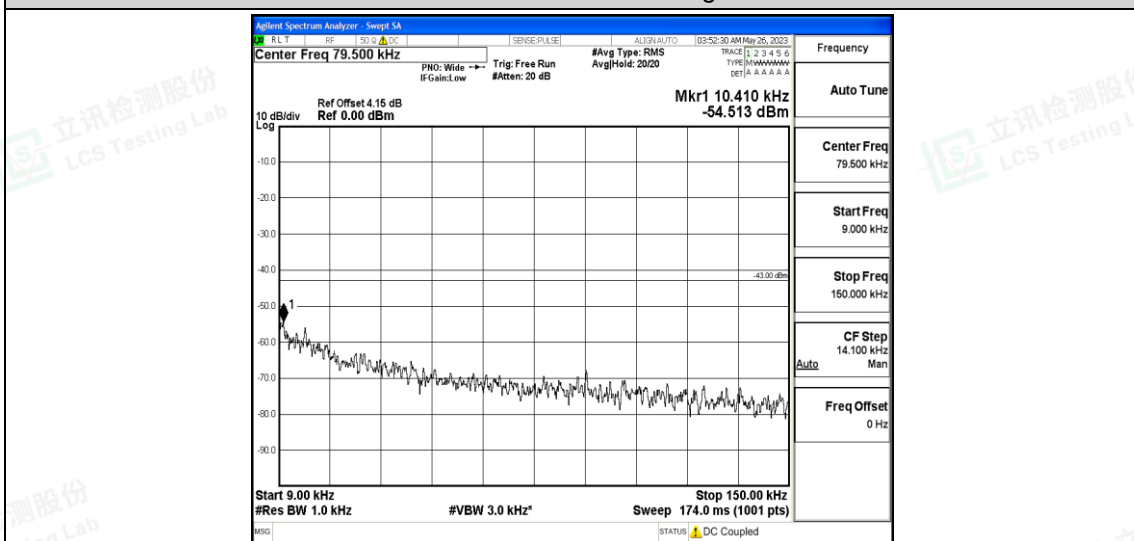

Band66-3MHz-QPSK-132322-1RB#0-Range5:10000~20000MHz

Band66-3MHz-QPSK-132657-1RB#0-Range1:0.009~0.15MHz

Band66-3MHz-QPSK-132657-1RB#0-Range2:0.15~30MHz

Band66-3MHz-QPSK-132657-1RB#0-Range3:30~1000MHz

Band66-3MHz-QPSK-132657-1RB#0-Range4:1000~10000MHz