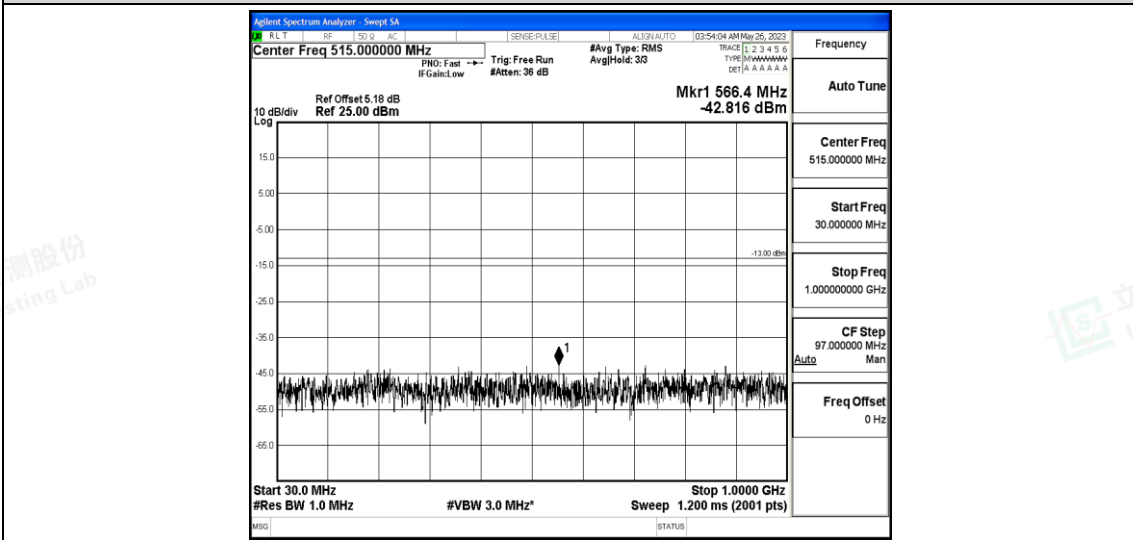

Band66-3MHz-16QAM-132322-1RB#0-Range5:10000~20000MHz

Band66-3MHz-16QAM-132657-1RB#0-Range1:0.009~0.15MHz

Band66-3MHz-16QAM-132657-1RB#0-Range2:0.15~30MHz

Band66-3MHz-16QAM-132657-1RB#0-Range3:30~1000MHz

Band66-3MHz-16QAM-132657-1RB#0-Range4:1000~10000MHz