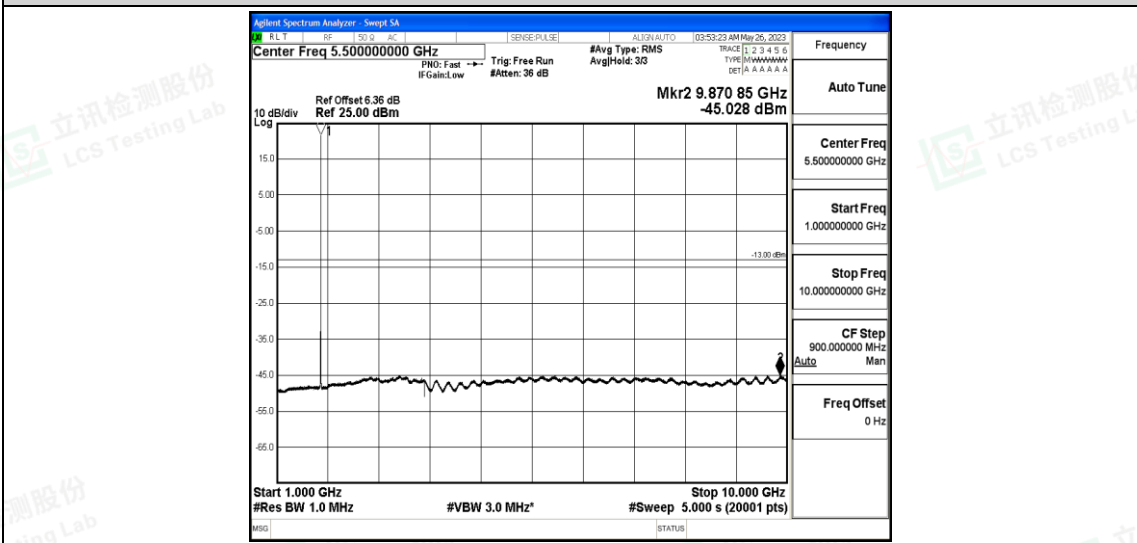

Band66-3MHz-QPSK-132322-1RB#0-Range5:10000~20000MHz

Band66-3MHz-QPSK-132657-1RB#0-Range1:0.009~0.15MHz

Band66-3MHz-QPSK-132657-1RB#0-Range2:0.15~30MHz

Band66-3MHz-QPSK-132657-1RB#0-Range3:30~1000MHz

Band66-3MHz-QPSK-132657-1RB#0-Range4:1000~10000MHz