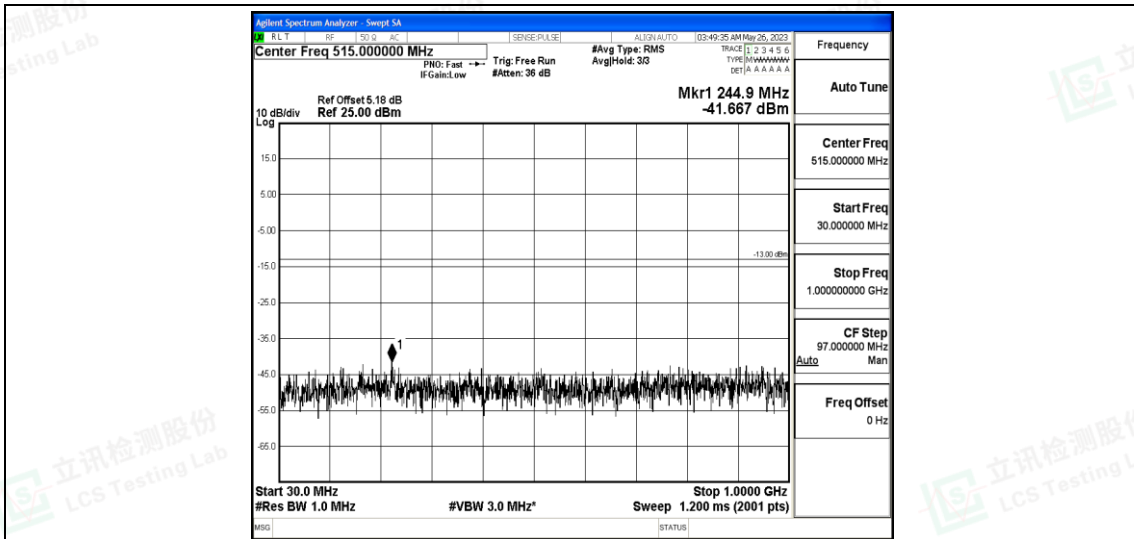

Band66-3MHz-QPSK-132657-1RB#0-Range5:10000~20000MHz

Band66-3MHz-16QAM-131987-1RB#0-Range1:0.009~0.15MHz

Band66-3MHz-16QAM-131987-1RB#0-Range2:0.15~30MHz

Band66-3MHz-16QAM-131987-1RB#0-Range3:30~1000MHz

Band66-3MHz-16QAM-131987-1RB#0-Range4:1000~10000MHz