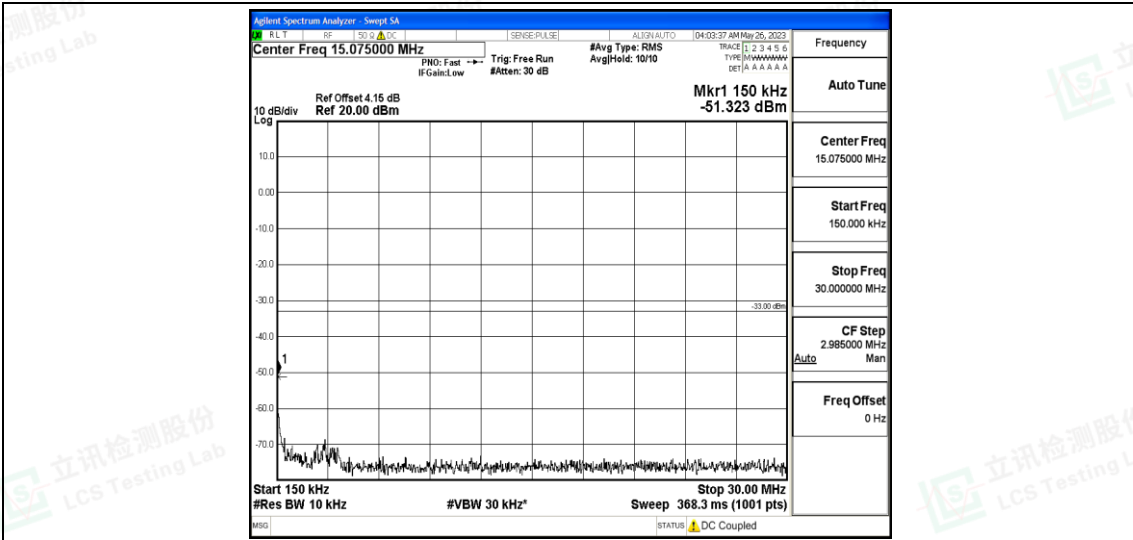

Band66-5MHz-QPSK-132322-1RB#0-Range5:10000~20000MHz

Band66-5MHz-QPSK-132647-1RB#0-Range1:0.009~0.15MHz

Band66-5MHz-QPSK-132647-1RB#0-Range2:0.15~30MHz

Band66-5MHz-QPSK-132647-1RB#0-Range3:30~1000MHz

Band66-5MHz-QPSK-132647-1RB#0-Range4:1000~10000MHz