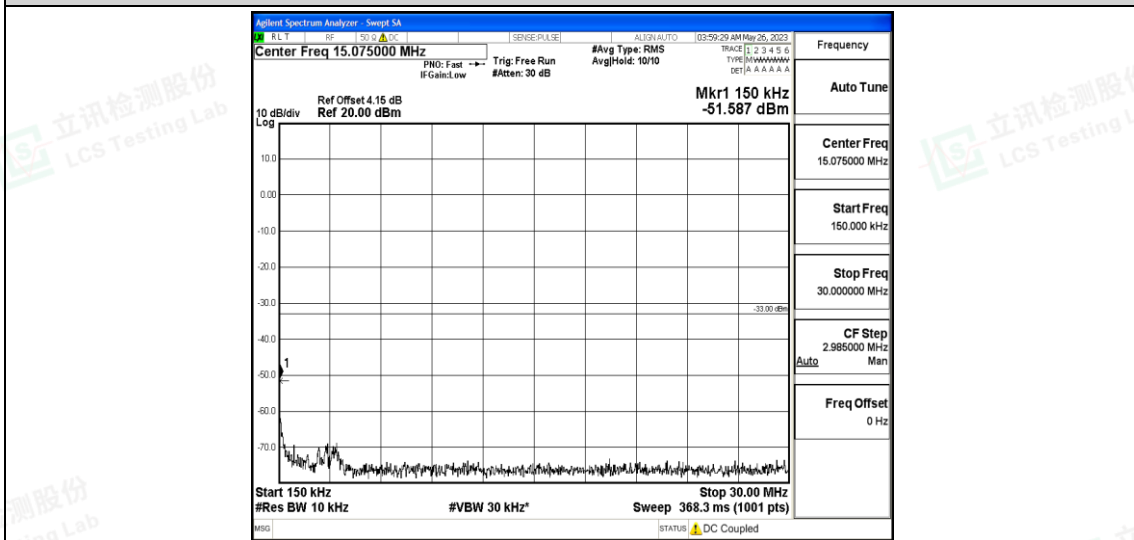

Band66-3MHz-16QAM-132657-1RB#0-Range5:10000~20000MHz

Band66-5MHz-QPSK-131997-1RB#0-Range1:0.009~0.15MHz

Band66-5MHz-QPSK-131997-1RB#0-Range2:0.15~30MHz

Band66-5MHz-QPSK-131997-1RB#0-Range3:30~1000MHz

Band66-5MHz-QPSK-131997-1RB#0-Range4:1000~10000MHz