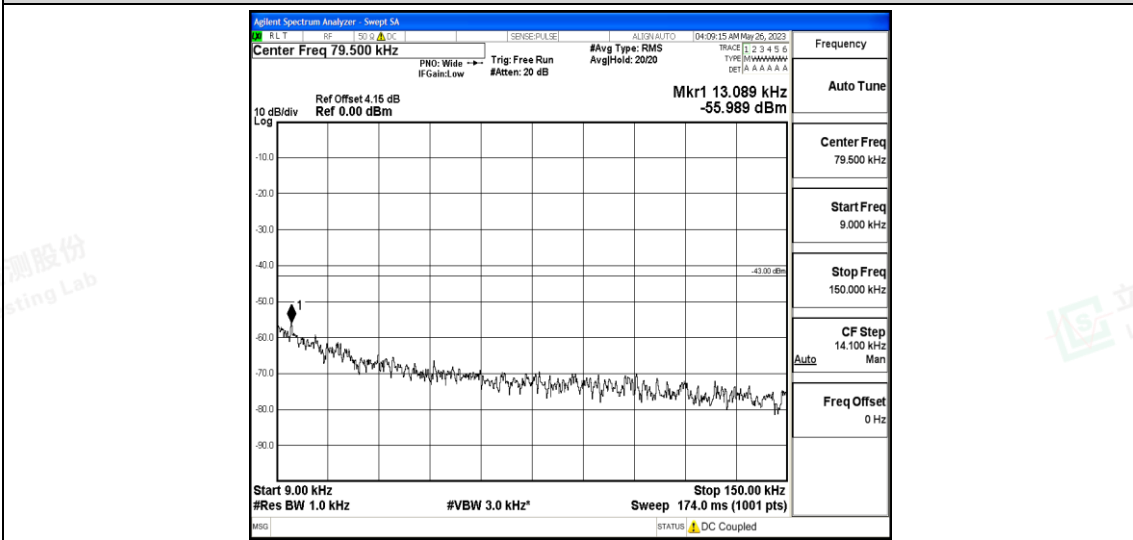

Band66-10MHz-QPSK-132022-1RB#0-Range1:0.009~0.15MHz

Band66-10MHz-QPSK-132022-1RB#0-Range2:0.15~30MHz