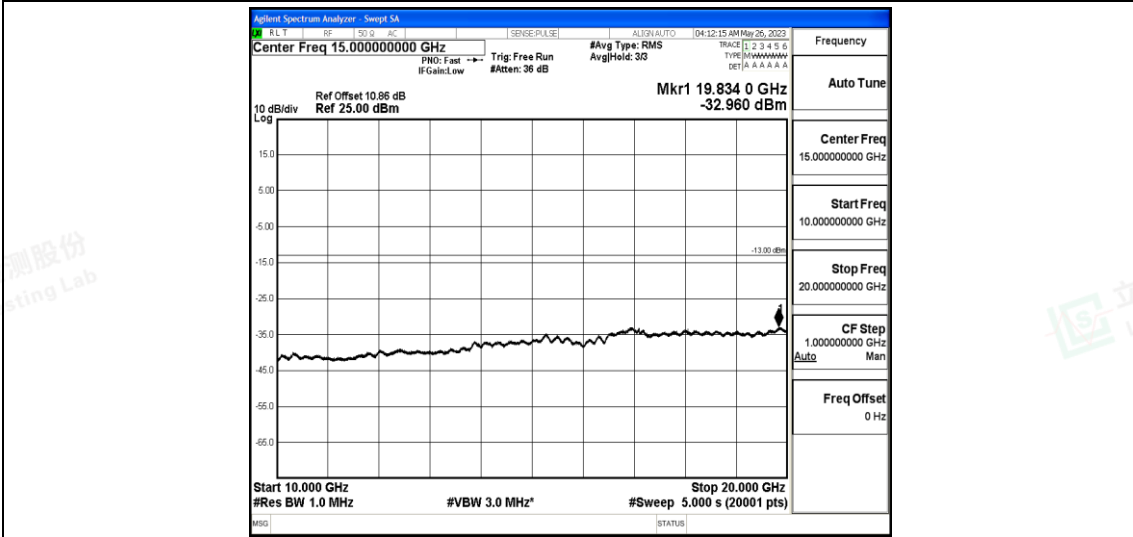

Band66-10MHz-QPSK-132322-1RB#0-Range5:10000~20000MHz

Band66-10MHz-QPSK-132622-1RB#0-Range1:0.009~0.15MHz