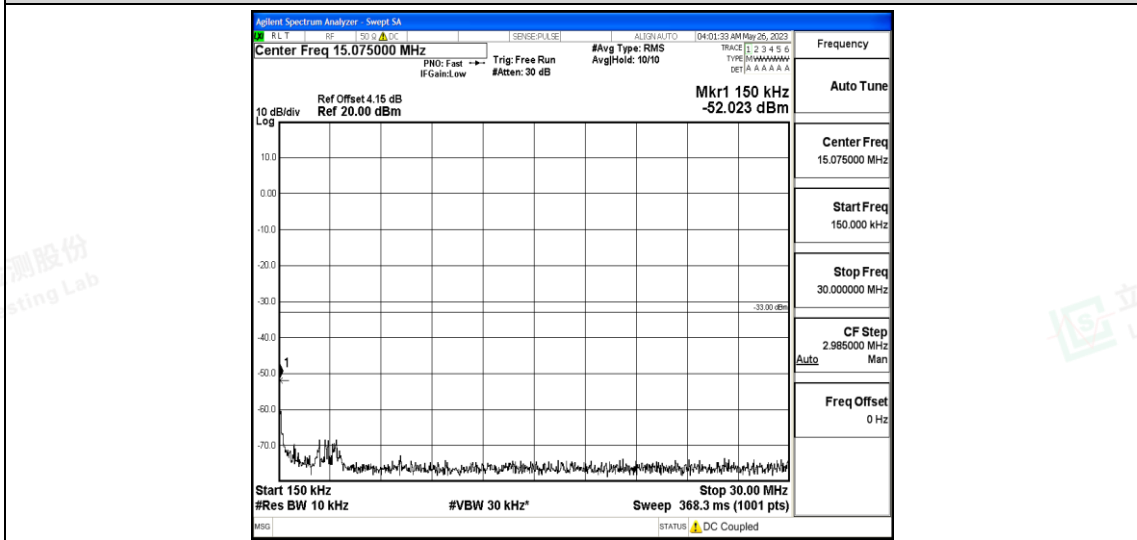

Band66-5MHz-QPSK-131997-1RB#0-Range5:10000~20000MHz

Band66-5MHz-QPSK-132322-1RB#0-Range1:0.009~0.15MHz

Band66-5MHz-QPSK-132322-1RB#0-Range2:0.15~30MHz

Band66-5MHz-QPSK-132322-1RB#0-Range3:30~1000MHz

Band66-5MHz-QPSK-132322-1RB#0-Range4:1000~10000MHz