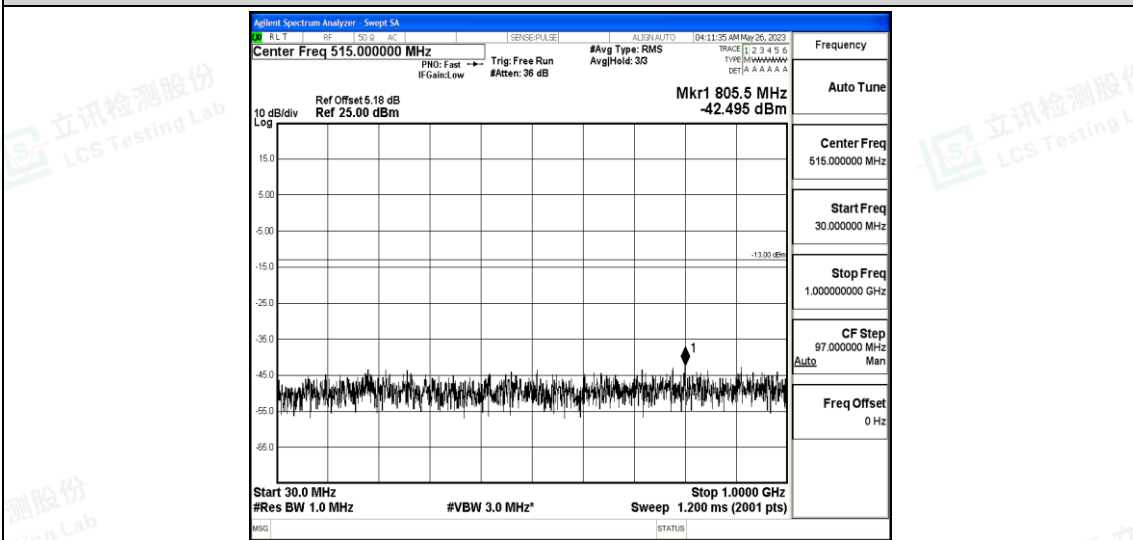

Band66-10MHz-QPSK-132022-1RB#0-Range5:10000~20000MHz

Band66-10MHz-QPSK-132322-1RB#0-Range1:0.009~0.15MHz

Band66-10MHz-QPSK-132322-1RB#0-Range2:0.15~30MHz

Band66-10MHz-QPSK-132322-1RB#0-Range3:30~1000MHz

Band66-10MHz-QPSK-132322-1RB#0-Range4:1000~10000MHz