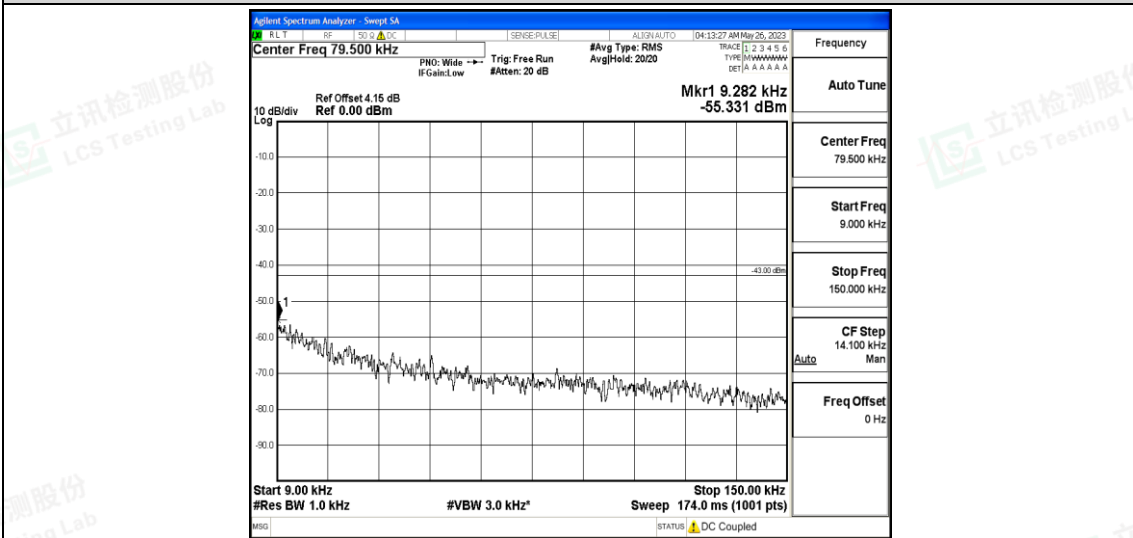

Band66-10MHz-QPSK-132622-1RB#0-Range1:0.009~0.15MHz

Band66-10MHz-QPSK-132622-1RB#0-Range2:0.15~30MHz