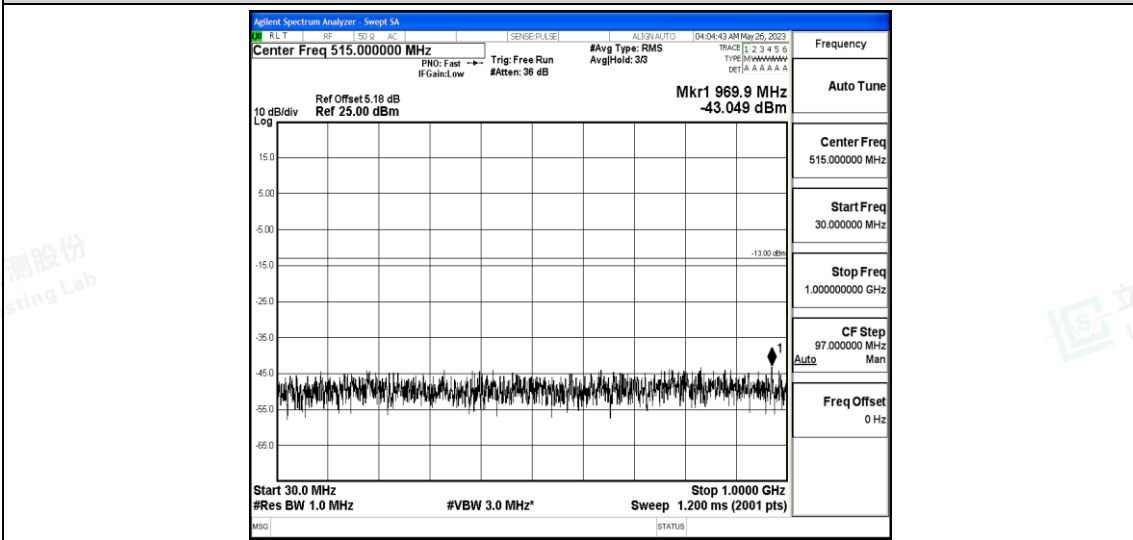

Band66-5MHz-16QAM-132322-1RB#0-Range5:10000~20000MHz

Band66-5MHz-16QAM-132647-1RB#0-Range1:0.009~0.15MHz

Band66-5MHz-16QAM-132647-1RB#0-Range2:0.15~30MHz

Band66-5MHz-16QAM-132647-1RB#0-Range3:30~1000MHz

Band66-5MHz-16QAM-132647-1RB#0-Range4:1000~10000MHz