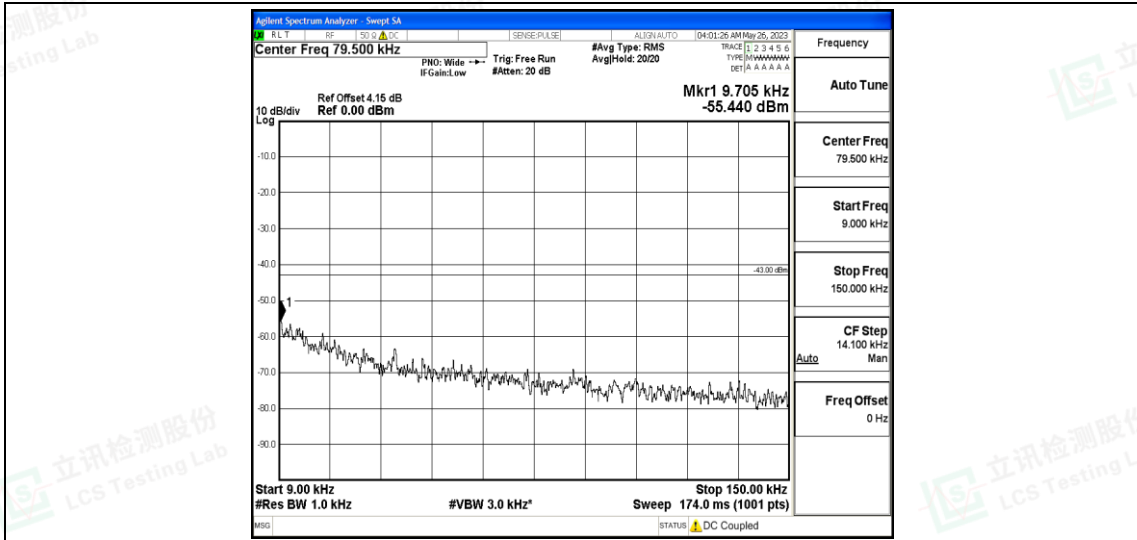

Band66-5MHz-QPSK-132322-1RB#0-Range1:0.009~0.15MHz

Band66-5MHz-QPSK-132322-1RB#0-Range2:0.15~30MHz