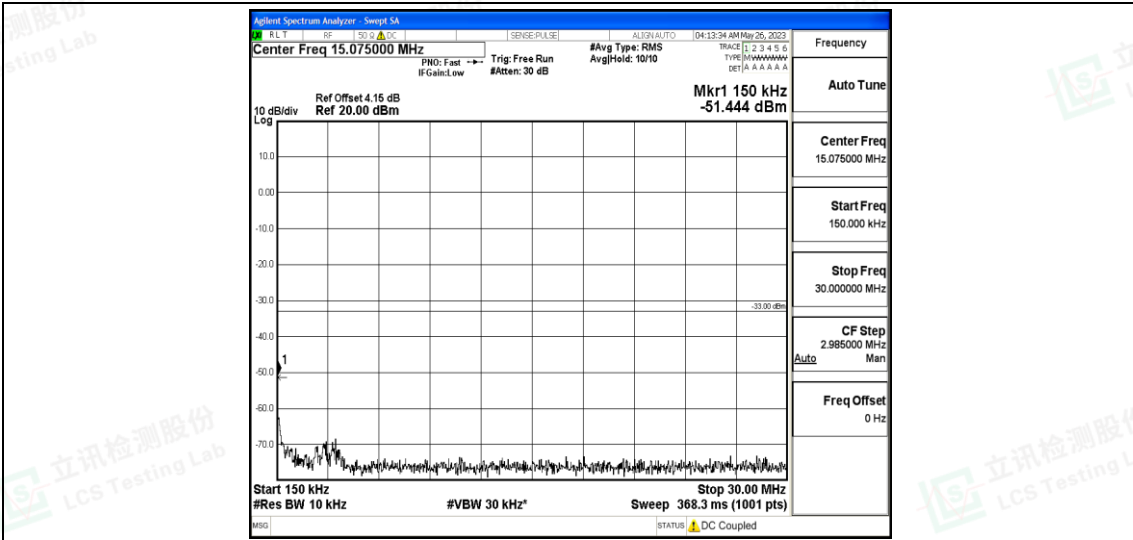

Band66-10MHz-QPSK-132322-1RB#0-Range5:10000~20000MHz

Band66-10MHz-QPSK-132622-1RB#0-Range1:0.009~0.15MHz

Band66-10MHz-QPSK-132622-1RB#0-Range2:0.15~30MHz

Band66-10MHz-QPSK-132622-1RB#0-Range3:30~1000MHz

Band66-10MHz-QPSK-132622-1RB#0-Range4:1000~10000MHz