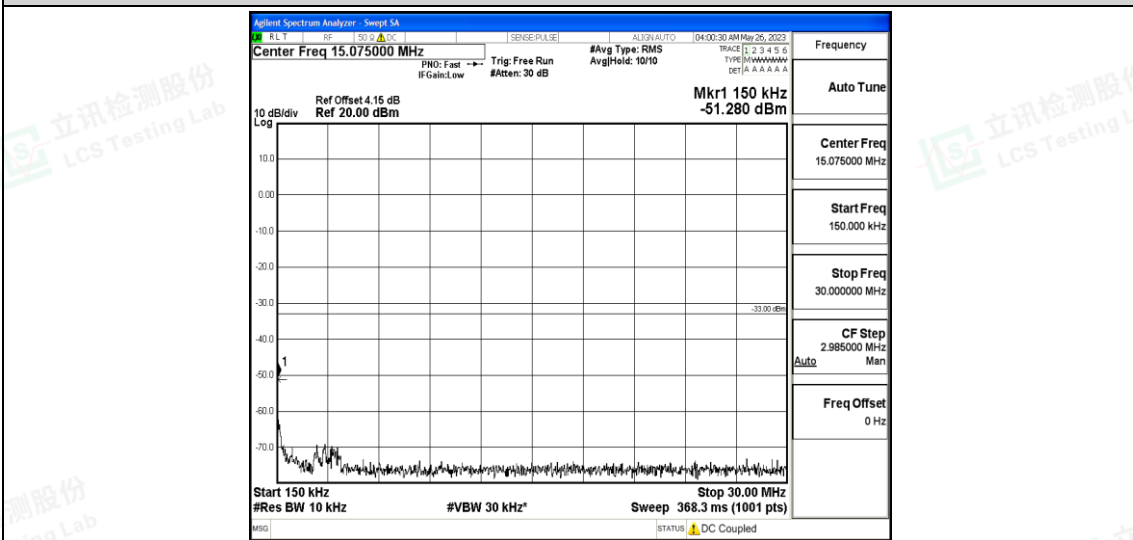

Band66-5MHz-QPSK-132647-1RB#0-Range5:10000~20000MHz

Band66-5MHz-16QAM-131997-1RB#0-Range1:0.009~0.15MHz

Band66-5MHz-16QAM-131997-1RB#0-Range2:0.15~30MHz

Band66-5MHz-16QAM-131997-1RB#0-Range3:30~1000MHz

Band66-5MHz-16QAM-131997-1RB#0-Range4:1000~10000MHz