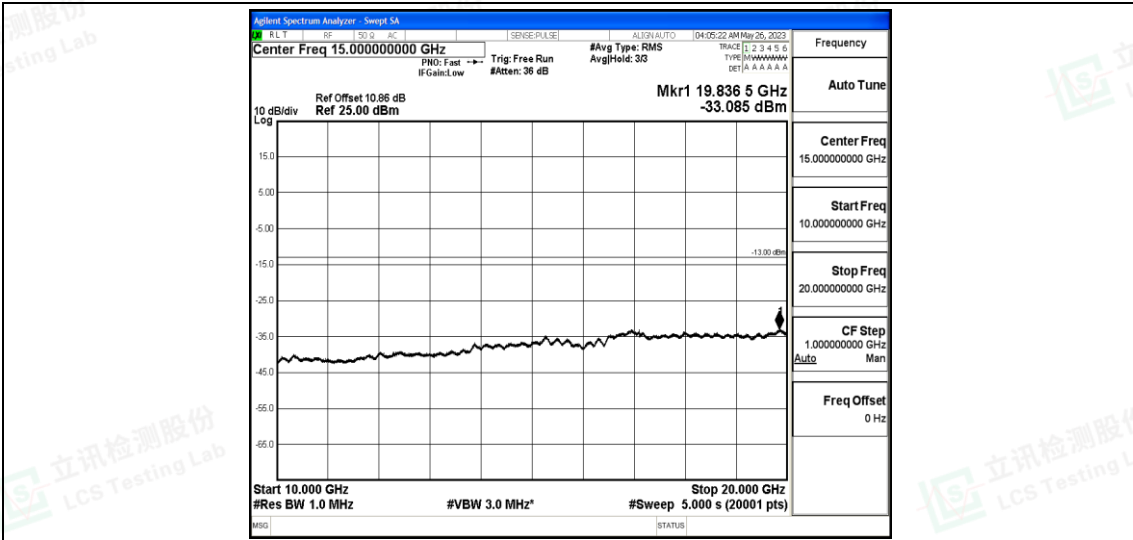

Band66-5MHz-16QAM-132647-1RB#0-Range5:10000~20000MHz

Band66-10MHz-QPSK-132022-1RB#0-Range1:0.009~0.15MHz