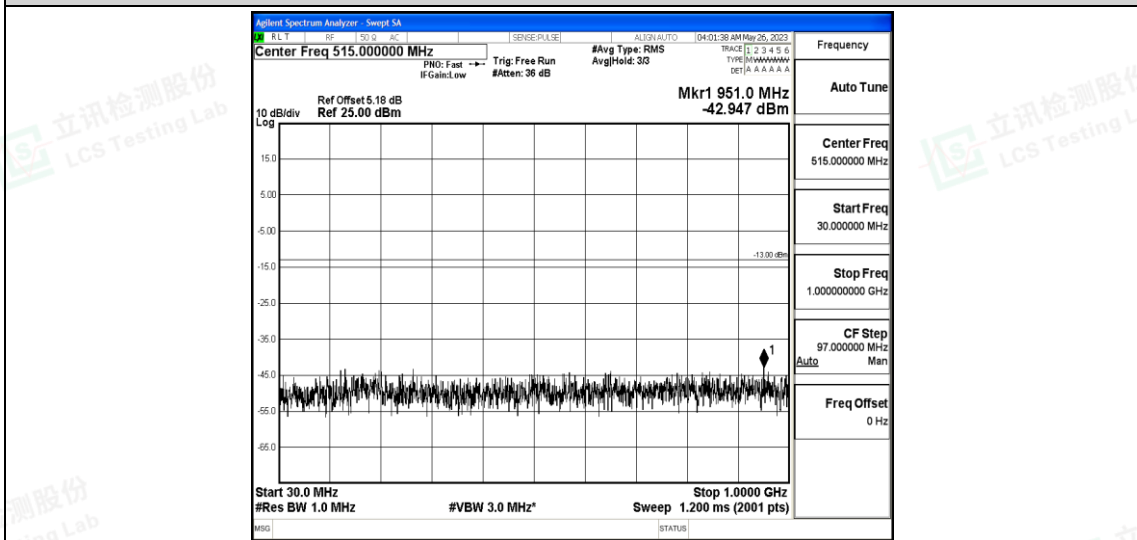

Band66-5MHz-QPSK-131997-1RB#0-Range5:10000~20000MHz

Band66-5MHz-QPSK-132322-1RB#0-Range1:0.009~0.15MHz

Band66-5MHz-QPSK-132322-1RB#0-Range2:0.15~30MHz

Band66-5MHz-QPSK-132322-1RB#0-Range3:30~1000MHz

Band66-5MHz-QPSK-132322-1RB#0-Range4:1000~10000MHz