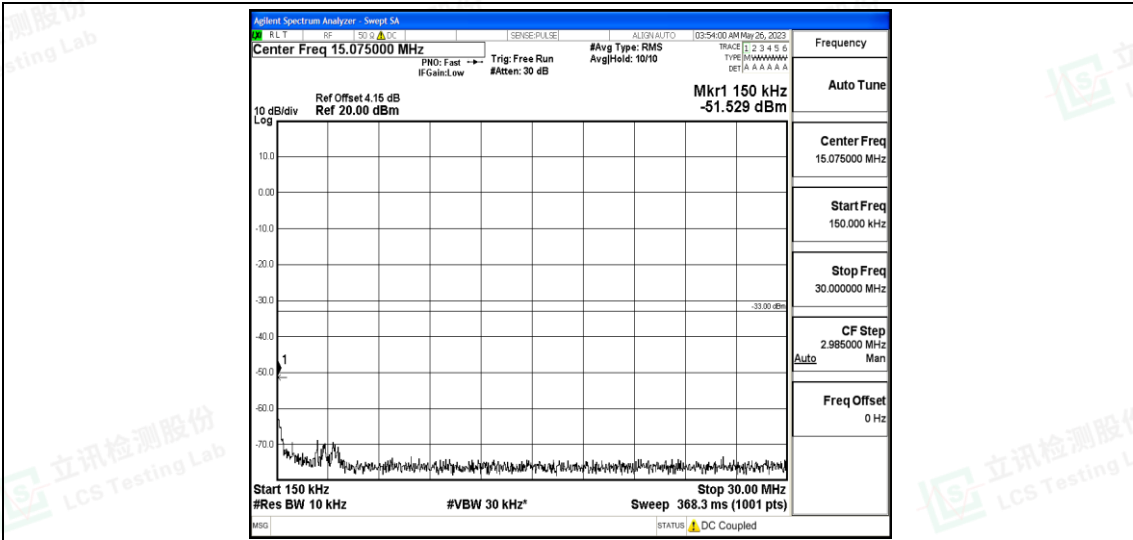

Band66-3MHz-16QAM-132322-1RB#0-Range5:10000~20000MHz

Band66-3MHz-16QAM-132657-1RB#0-Range1:0.009~0.15MHz

Band66-3MHz-16QAM-132657-1RB#0-Range2:0.15~30MHz

Band66-3MHz-16QAM-132657-1RB#0-Range3:30~1000MHz

Band66-3MHz-16QAM-132657-1RB#0-Range4:1000~10000MHz