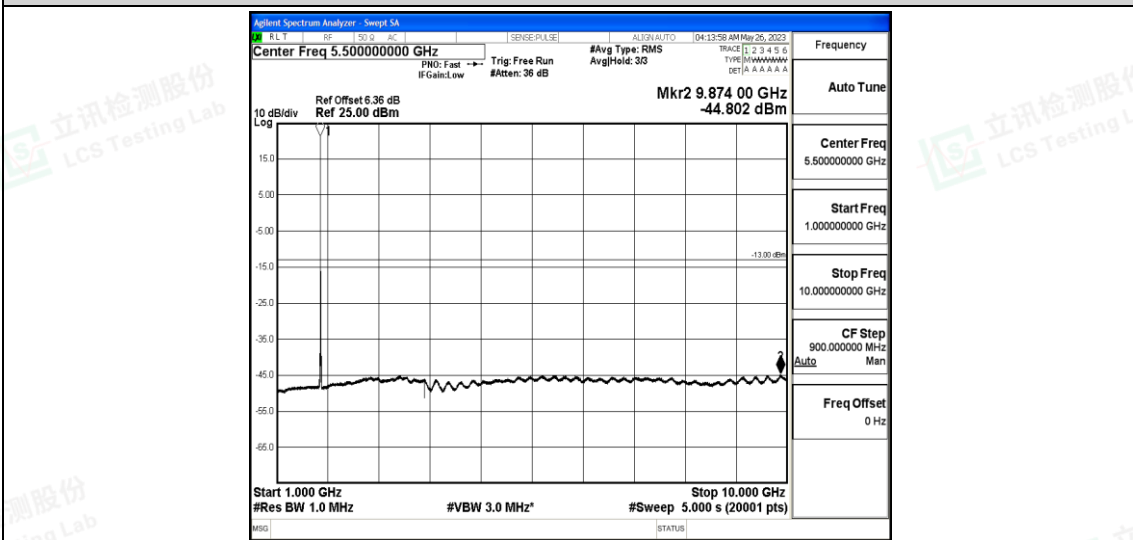

Band66-10MHz-QPSK-132322-1RB#0-Range5:10000~20000MHz

Band66-10MHz-QPSK-132622-1RB#0-Range1:0.009~0.15MHz

Band66-10MHz-QPSK-132622-1RB#0-Range2:0.15~30MHz

Band66-10MHz-QPSK-132622-1RB#0-Range3:30~1000MHz

Band66-10MHz-QPSK-132622-1RB#0-Range4:1000~10000MHz