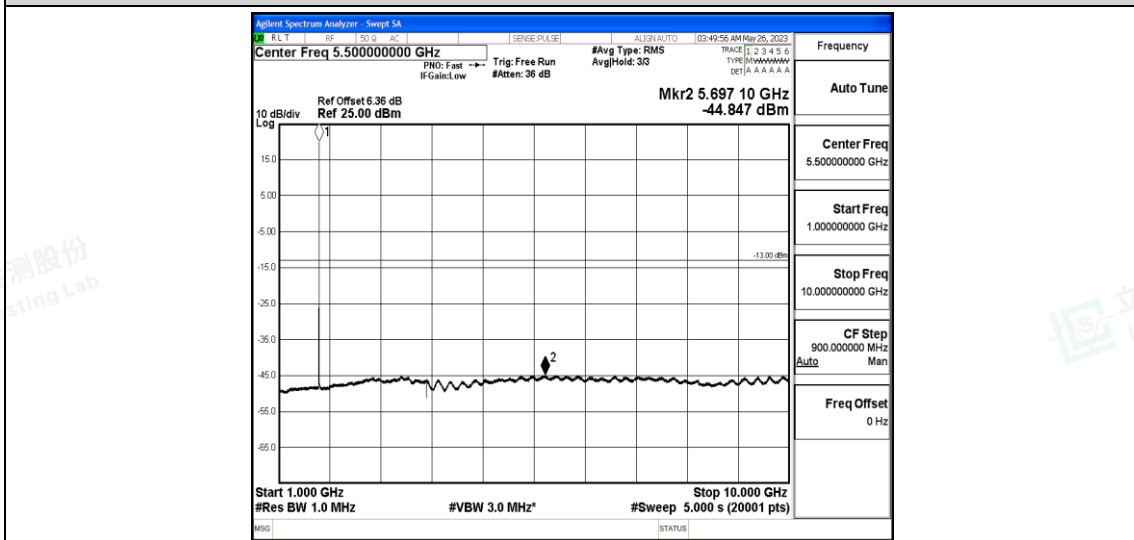

Band66-3MHz-QPSK-132657-1RB#0-Range5:10000~20000MHz

Band66-3MHz-16QAM-131987-1RB#0-Range1:0.009~0.15MHz

Band66-3MHz-16QAM-131987-1RB#0-Range2:0.15~30MHz

Band66-3MHz-16QAM-131987-1RB#0-Range3:30~1000MHz

Band66-3MHz-16QAM-131987-1RB#0-Range4:1000~10000MHz