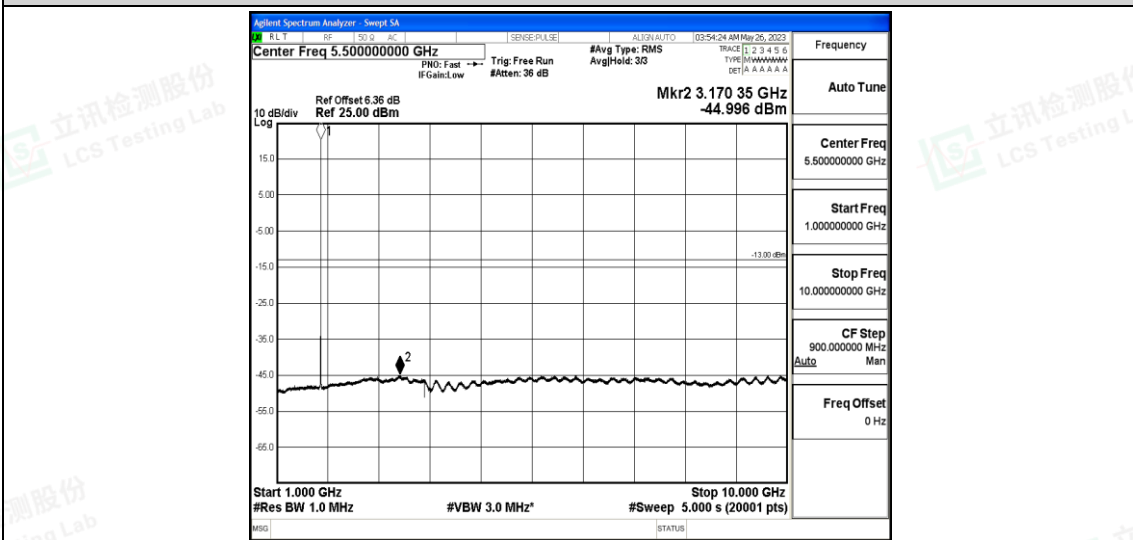

Band66-3MHz-16QAM-132322-1RB#0-Range5:10000~20000MHz

Band66-3MHz-16QAM-132657-1RB#0-Range1:0.009~0.15MHz

Band66-3MHz-16QAM-132657-1RB#0-Range2:0.15~30MHz

Band66-3MHz-16QAM-132657-1RB#0-Range3:30~1000MHz

Band66-3MHz-16QAM-132657-1RB#0-Range4:1000~10000MHz