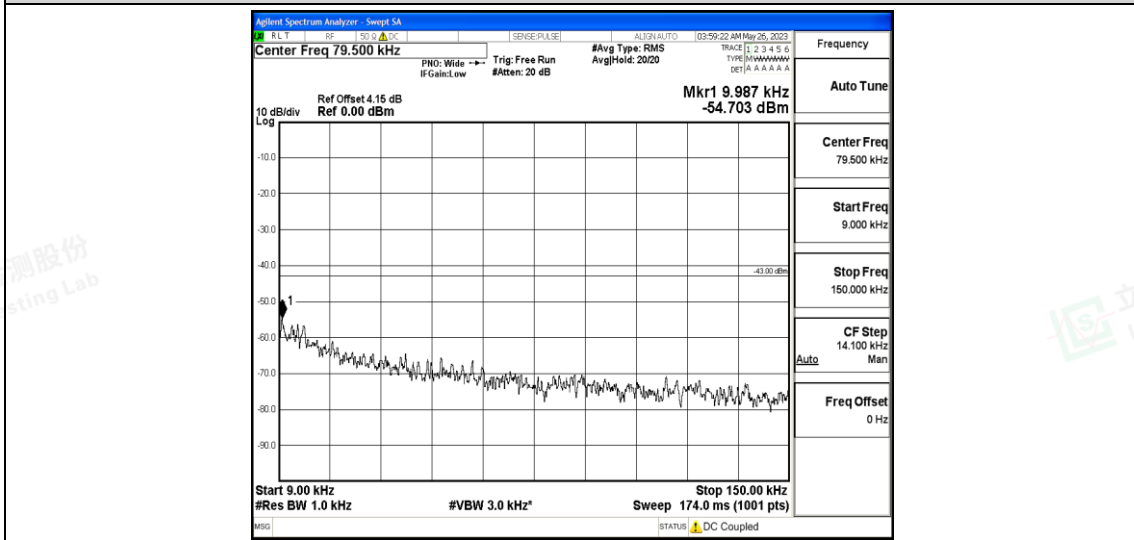

Band66-5MHz-QPSK-131997-1RB#0-Range1:0.009~0.15MHz

Band66-5MHz-QPSK-131997-1RB#0-Range2:0.15~30MHz