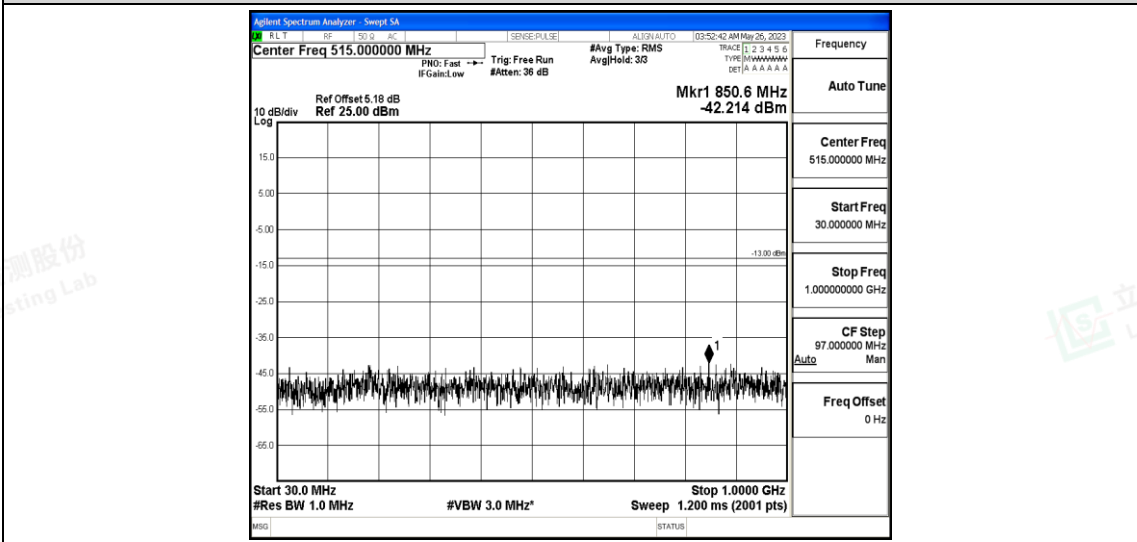

Band66-3MHz-QPSK-132322-1RB#0-Range5:10000~20000MHz

Band66-3MHz-QPSK-132657-1RB#0-Range1:0.009~0.15MHz

Band66-3MHz-QPSK-132657-1RB#0-Range2:0.15~30MHz

Band66-3MHz-QPSK-132657-1RB#0-Range3:30~1000MHz

Band66-3MHz-QPSK-132657-1RB#0-Range4:1000~10000MHz