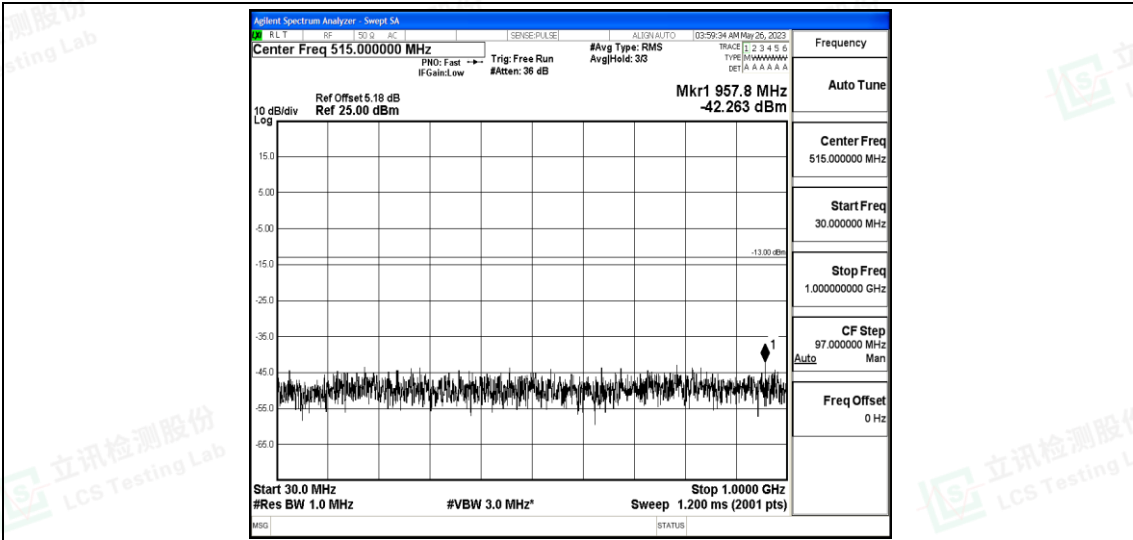

Band66-3MHz-16QAM-132657-1RB#0-Range5:10000~20000MHz

Band66-5MHz-QPSK-131997-1RB#0-Range1:0.009~0.15MHz

Band66-5MHz-QPSK-131997-1RB#0-Range2:0.15~30MHz

Band66-5MHz-QPSK-131997-1RB#0-Range3:30~1000MHz

Band66-5MHz-QPSK-131997-1RB#0-Range4:1000~10000MHz