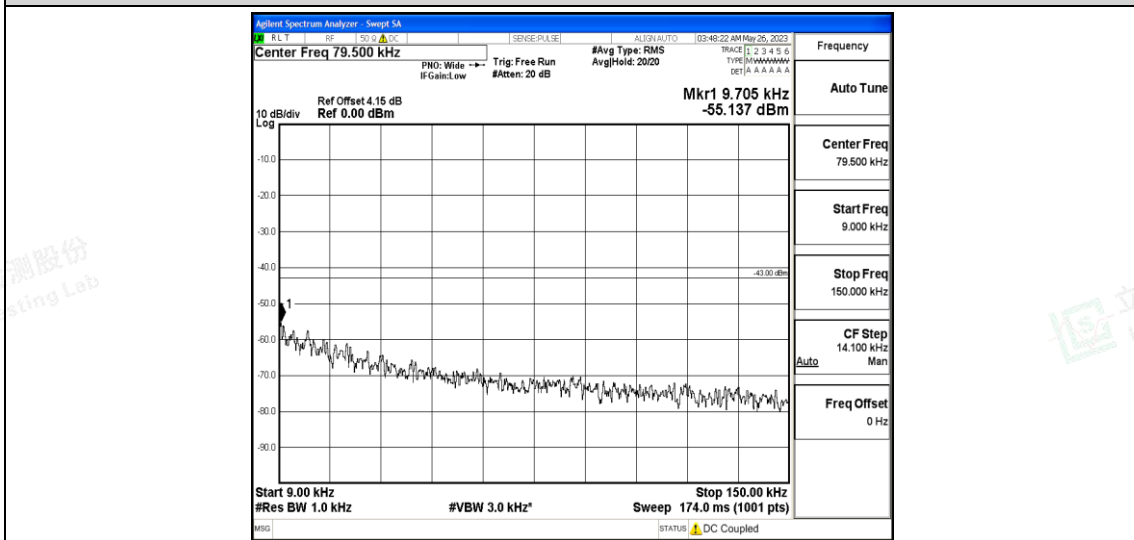

Band66-1.4MHz-16QAM-132665-1RB#0-Range4:1000~10000MHz

Band66-1.4MHz-16QAM-132665-1RB#0-Range5:10000~20000MHz

Band66-3MHz-QPSK-131987-1RB#0-Range1:0.009~0.15MHz

Band66-3MHz-QPSK-131987-1RB#0-Range2:0.15~30MHz