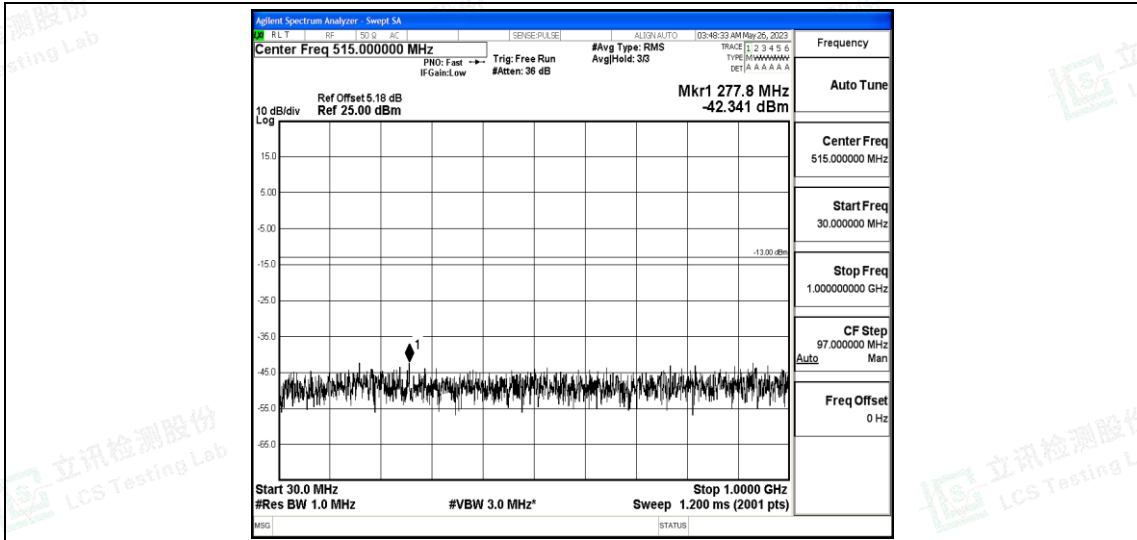

Band66-3MHz-QPSK-131987-1RB#0-Range3:30~1000MHz