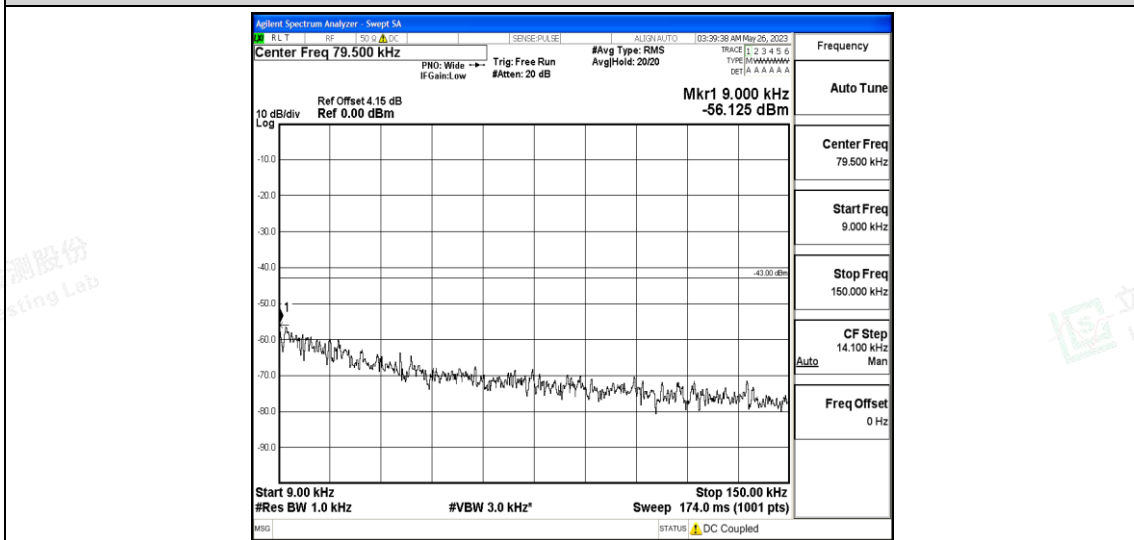

Band66-1.4MHz-QPSK-132665-1RB#0-Range3:30~1000MHz

Band66-1.4MHz-QPSK-132665-1RB#0-Range4:1000~10000MHz

Band66-1.4MHz-QPSK-132665-1RB#0-Range5:10000~20000MHz

Band66-1.4MHz-16QAM-131979-1RB#0-Range1:0.009~0.15MHz