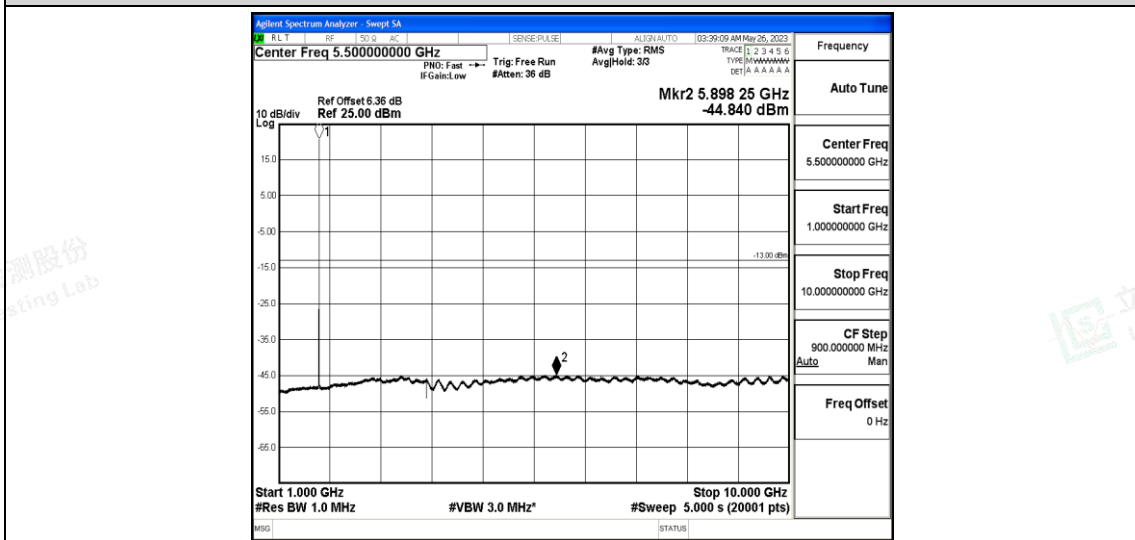

Test Graphs

Band66-1.4MHz-QPSK-131979-1RB#0-Range1:0.009~0.15MHz

Band66-1.4MHz-QPSK-131979-1RB#0-Range2:0.15~30MHz

Band66-1.4MHz-QPSK-131979-1RB#0-Range3:30~1000MHz

Band66-1.4MHz-QPSK-131979-1RB#0-Range4:1000~10000MHz