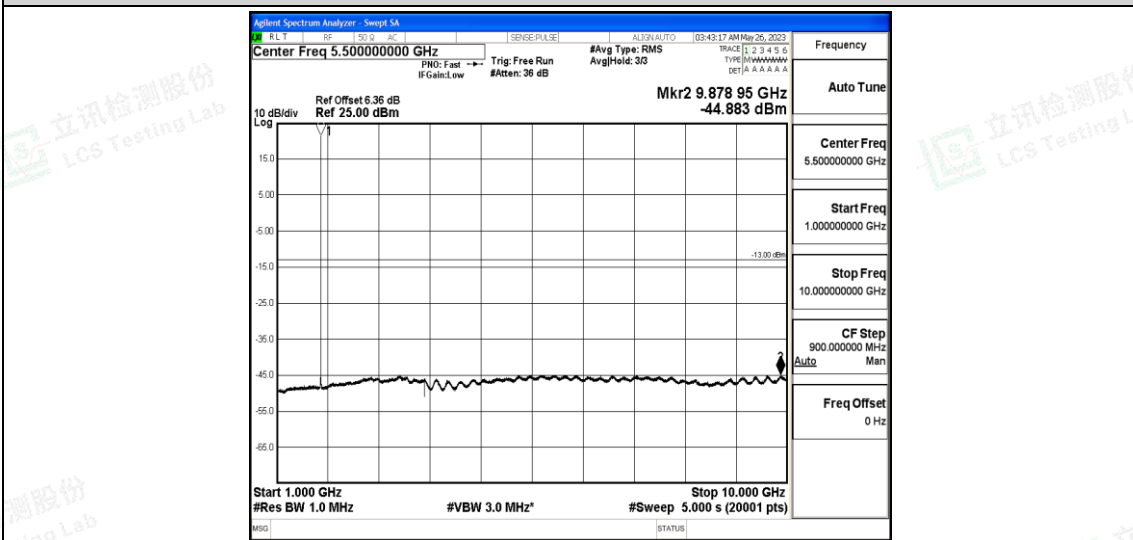

Band66-1.4MHz-QPSK-132665-1RB#0-Range4:1000~10000MHz