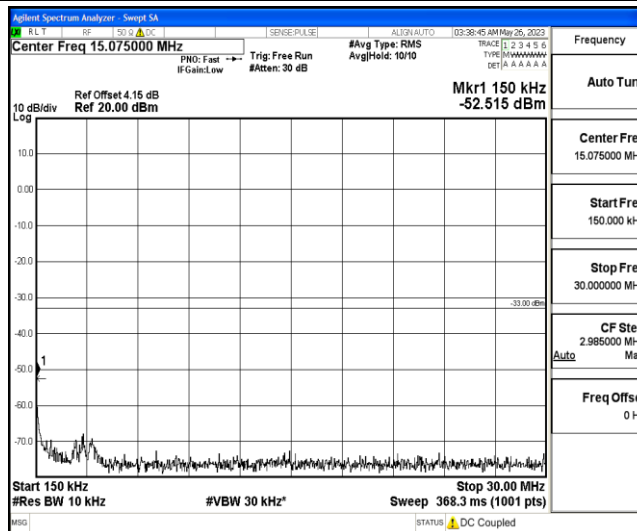

Test Graphs

Band66-1.4MHz-QPSK-131979-1RB#0-Range1:0.009~0.15MHz

Band66-1.4MHz-QPSK-131979-1RB#0-Range2:0.15~30MHz

Band66-1.4MHz-QPSK-131979-1RB#0-Range3:30~1000MHz

Band66-1.4MHz-QPSK-131979-1RB#0-Range4:1000~10000MHz