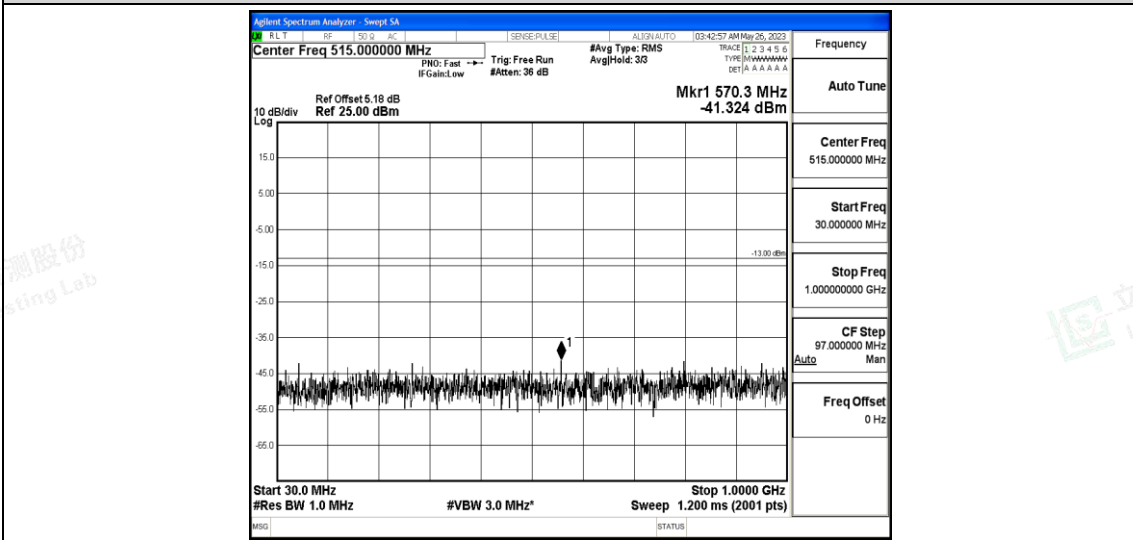

Band66-1.4MHz-QPSK-132665-1RB#0-Range3:30~1000MHz