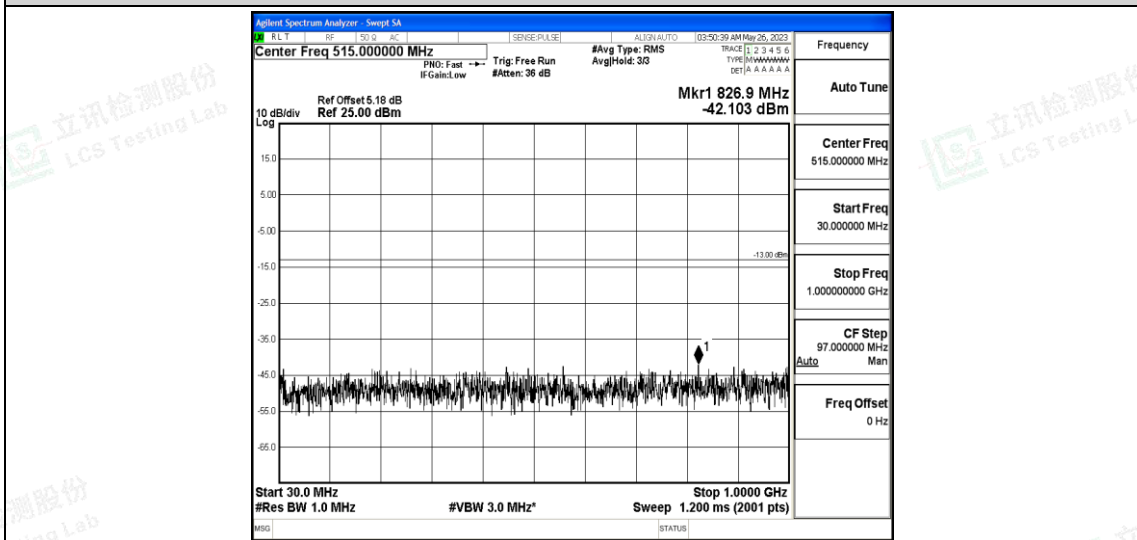

Band66-3MHz-QPSK-132322-1RB#0-Range3:30~1000MHz

Band66-3MHz-QPSK-132322-1RB#0-Range4:1000~10000MHz