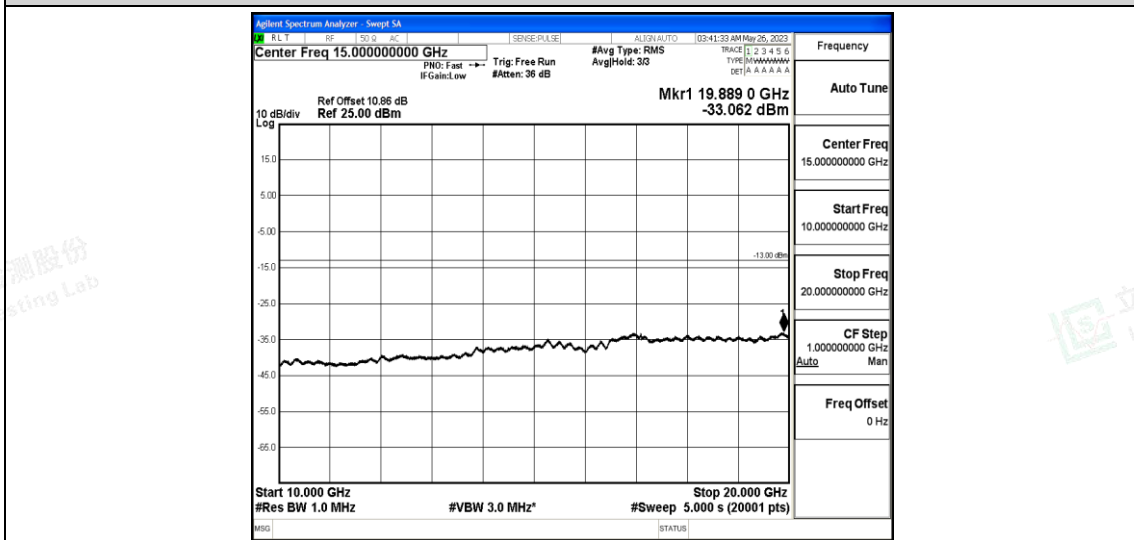

Band66-1.4MHz-QPSK-132322-1RB#0-Range5:10000~20000MHz