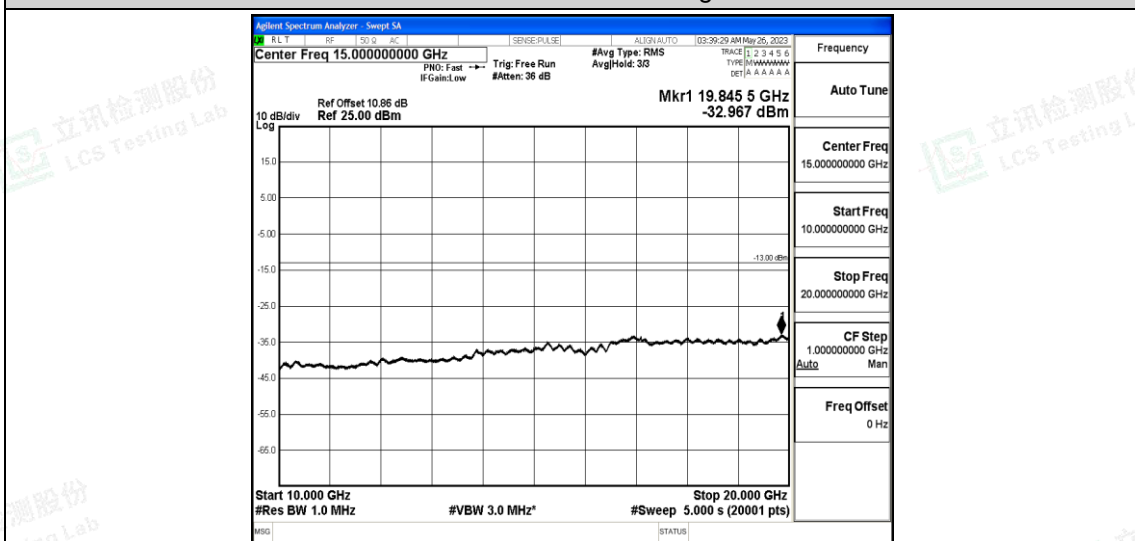

Band66-1.4MHz-QPSK-131979-1RB#0-Range5:10000~20000MHz