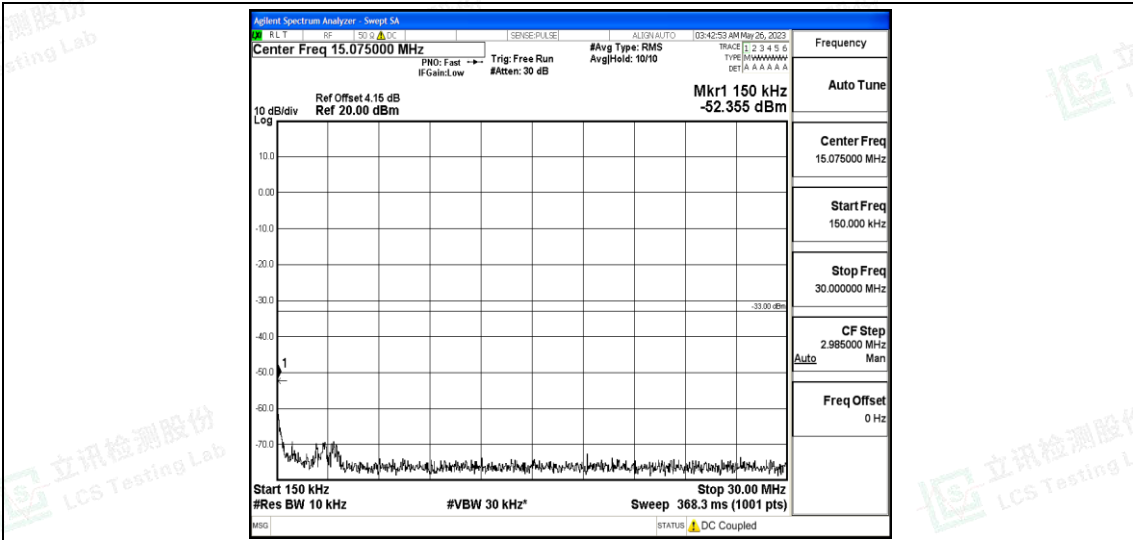

Band66-1.4MHz-QPSK-132322-1RB#0-Range4:1000~10000MHz

Band66-1.4MHz-QPSK-132322-1RB#0-Range5:10000~20000MHz

Band66-1.4MHz-QPSK-132665-1RB#0-Range1:0.009~0.15MHz

Band66-1.4MHz-QPSK-132665-1RB#0-Range2:0.15~30MHz