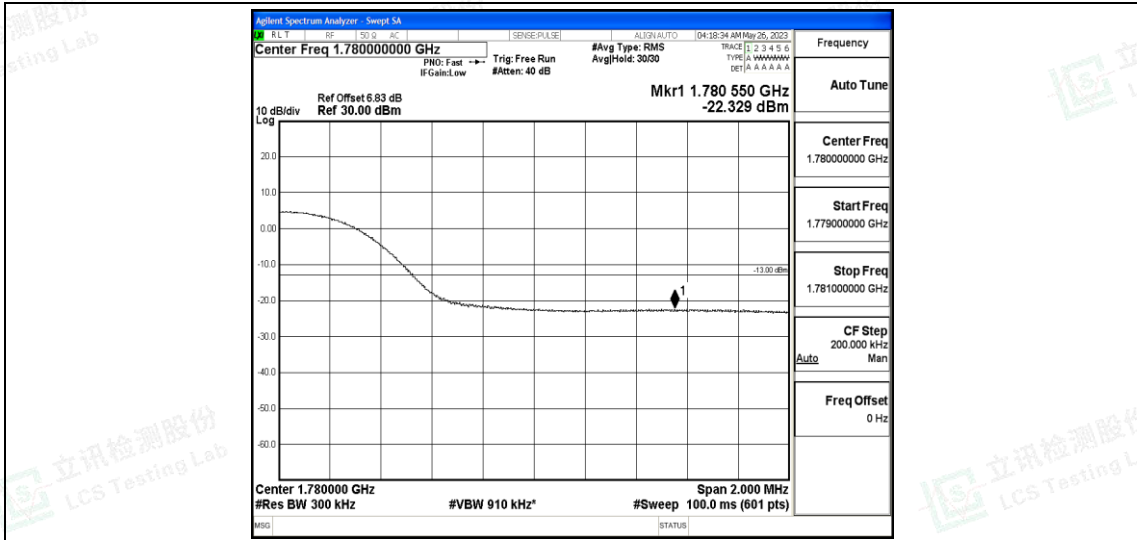

Band66-10MHz-16QAM-132022-50RB#0

Band66-10MHz-16QAM-132622-50RB#0

Band66-15MHz-QPSK-132047-75RB#0

Band66-15MHz-QPSK-132597-75RB#0

Band66-15MHz-16QAM-132047-75RB#0

Band66-15MHz-16QAM-132597-75RB#0

Band66-20MHz-QPSK-132072-100RB#0