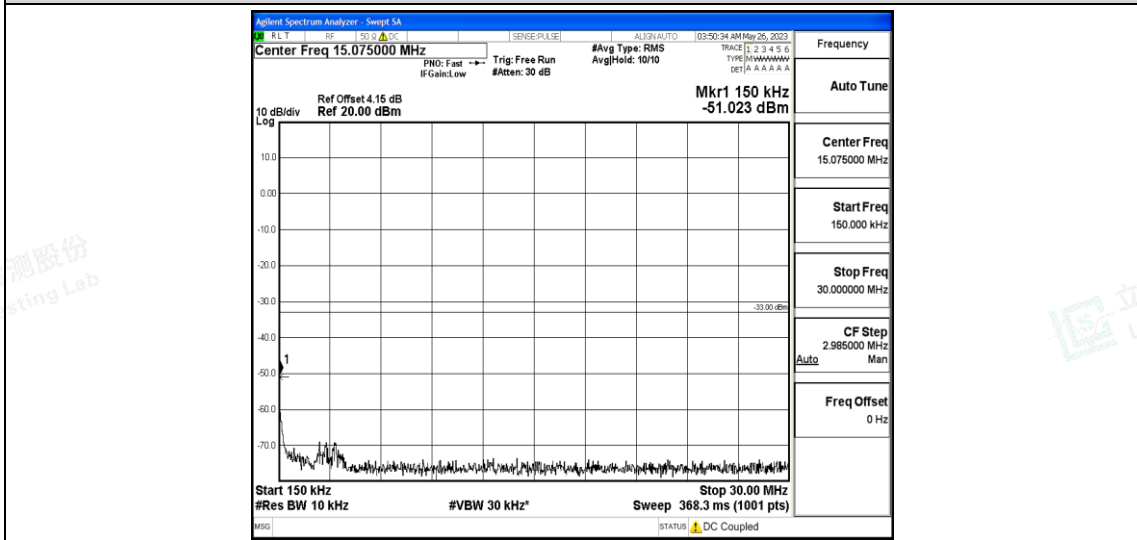

Band66-3MHz-QPSK-131987-1RB#0-Range3:30~1000MHz

Band66-3MHz-QPSK-131987-1RB#0-Range4:1000~10000MHz

Band66-3MHz-QPSK-131987-1RB#0-Range5:10000~20000MHz

Band66-3MHz-QPSK-132322-1RB#0-Range1:0.009~0.15MHz

Band66-3MHz-QPSK-132322-1RB#0-Range2:0.15~30MHz