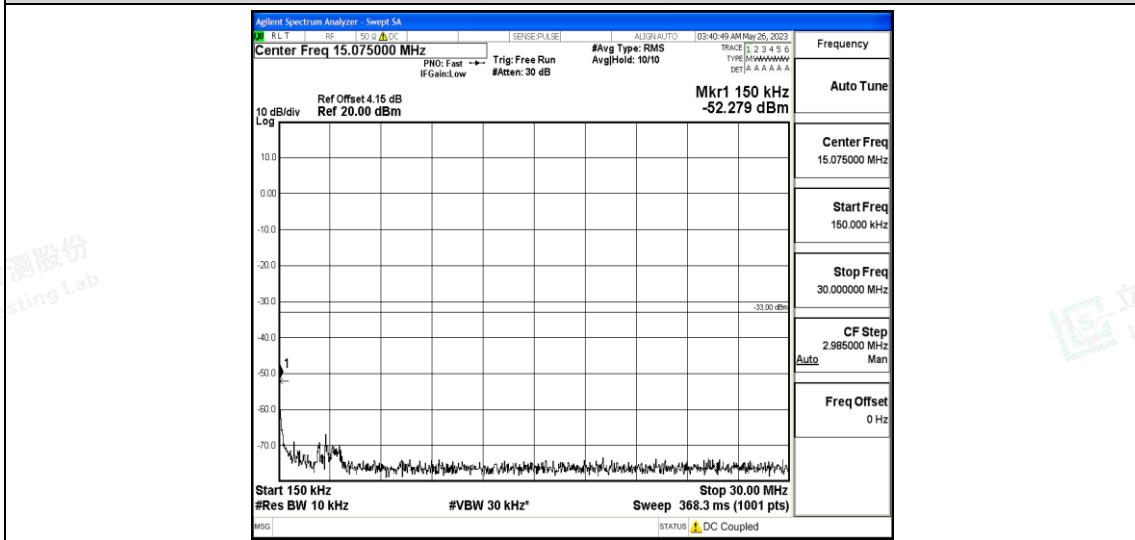

Band66-1.4MHz-QPSK-131979-1RB#0-Range5:10000~20000MHz

Band66-1.4MHz-QPSK-132322-1RB#0-Range1:0.009~0.15MHz

Band66-1.4MHz-QPSK-132322-1RB#0-Range2:0.15~30MHz

Band66-1.4MHz-QPSK-132322-1RB#0-Range3:30~1000MHz