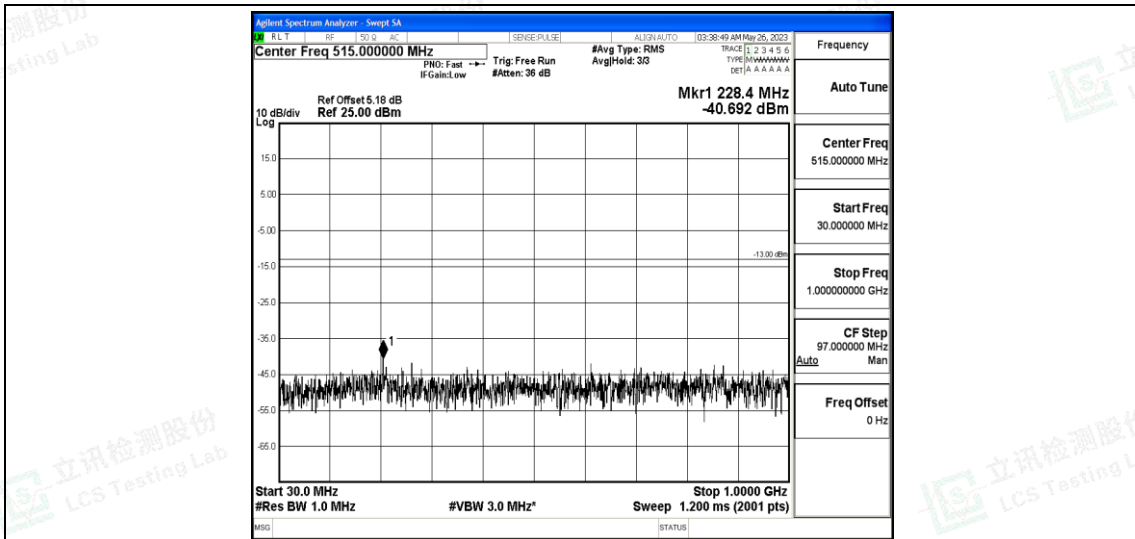

Test Graphs

Band66-1.4MHz-QPSK-131979-1RB#0-Range1:0.009~0.15MHz

Band66-1.4MHz-QPSK-131979-1RB#0-Range2:0.15~30MHz

Band66-1.4MHz-QPSK-131979-1RB#0-Range3:30~1000MHz

Band66-1.4MHz-QPSK-131979-1RB#0-Range4:1000~10000MHz