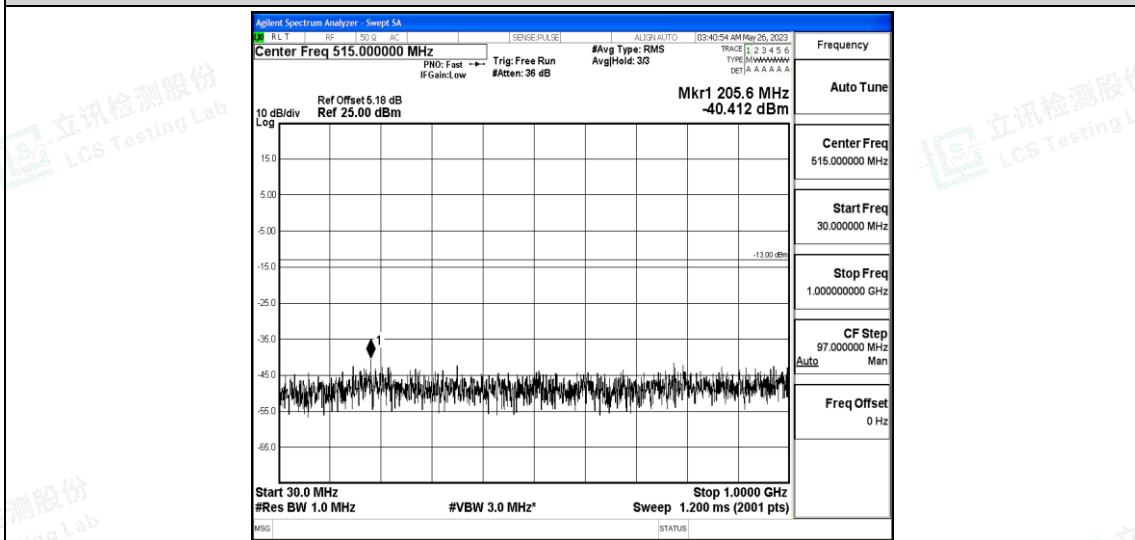

Band66-1.4MHz-QPSK-131979-1RB#0-Range5:10000~20000MHz

Band66-1.4MHz-QPSK-132322-1RB#0-Range1:0.009~0.15MHz

Band66-1.4MHz-QPSK-132322-1RB#0-Range2:0.15~30MHz

Band66-1.4MHz-QPSK-132322-1RB#0-Range3:30~1000MHz