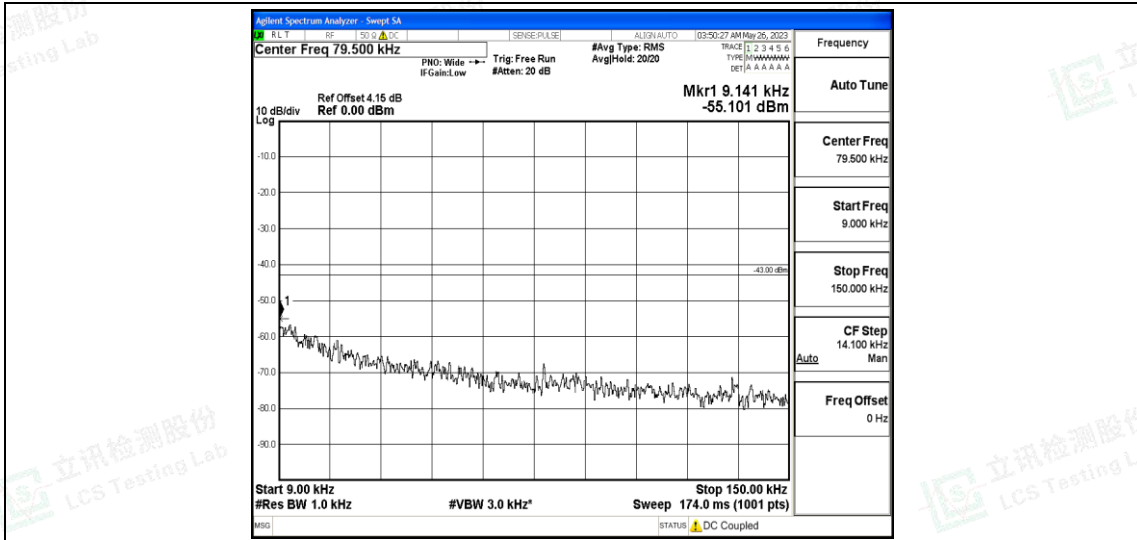

Band66-3MHz-QPSK-131987-1RB#0-Range3:30~1000MHz

Band66-3MHz-QPSK-131987-1RB#0-Range4:1000~10000MHz

Band66-3MHz-QPSK-131987-1RB#0-Range5:10000~20000MHz

Band66-3MHz-QPSK-132322-1RB#0-Range1:0.009~0.15MHz

Band66-3MHz-QPSK-132322-1RB#0-Range2:0.15~30MHz