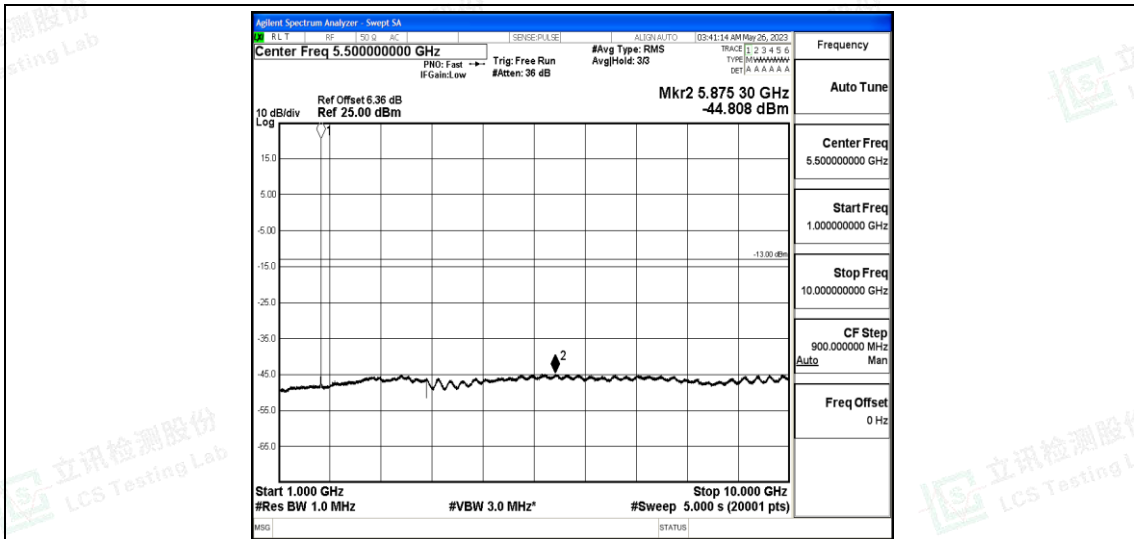

Band66-1.4MHz-QPSK-132322-1RB#0-Range4:1000~10000MHz