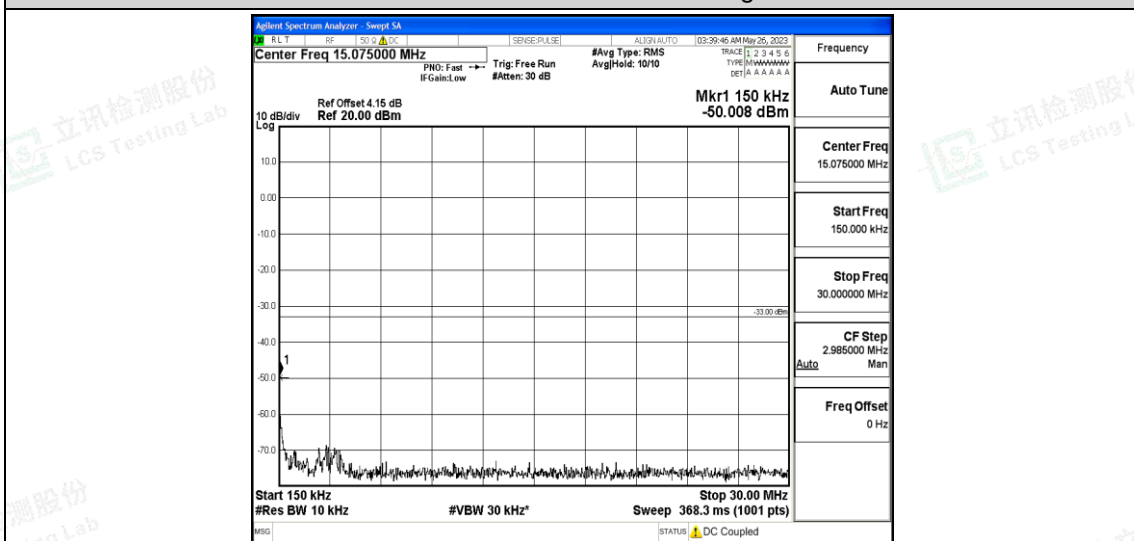

Band66-1.4MHz-16QAM-131979-1RB#0-Range2:0.15~30MHz