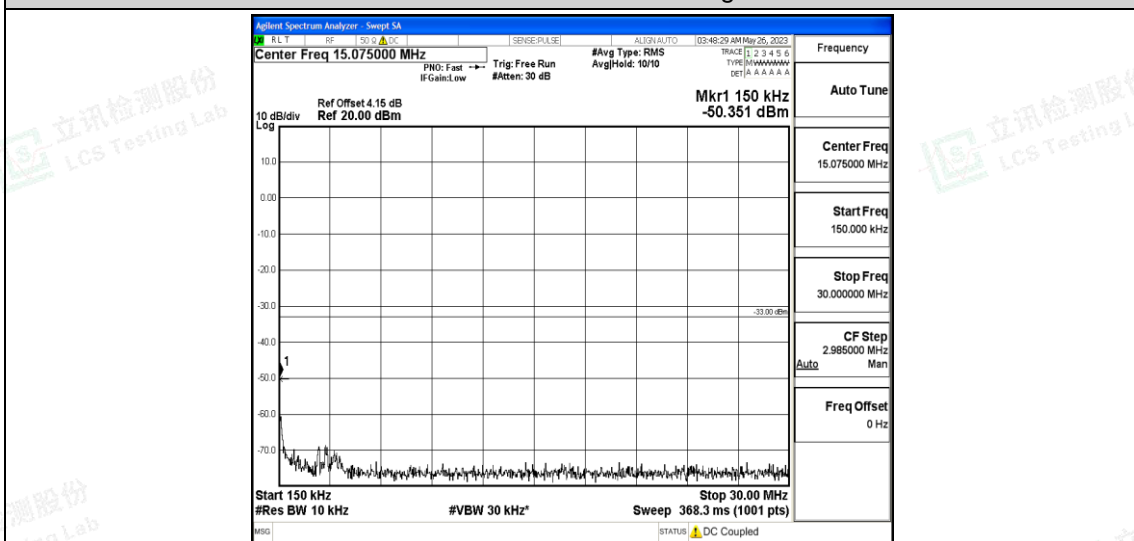

Band66-1.4MHz-16QAM-132665-1RB#0-Range4:1000~10000MHz

Band66-1.4MHz-16QAM-132665-1RB#0-Range5:10000~20000MHz

Band66-3MHz-QPSK-131987-1RB#0-Range1:0.009~0.15MHz

Band66-3MHz-QPSK-131987-1RB#0-Range2:0.15~30MHz