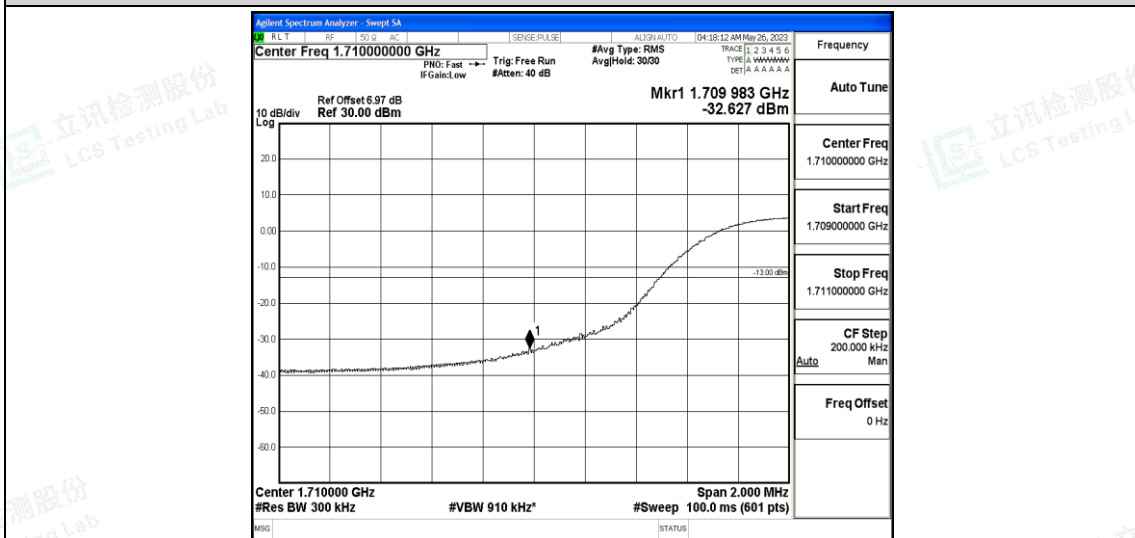

Band66-10MHz-16QAM-132022-50RB#0

Band66-10MHz-16QAM-132622-50RB#0

Band66-15MHz-QPSK-132047-75RB#0

Band66-15MHz-QPSK-132597-75RB#0

Band66-15MHz-16QAM-132047-75RB#0

Band66-15MHz-16QAM-132597-75RB#0

Band66-20MHz-QPSK-132072-100RB#0