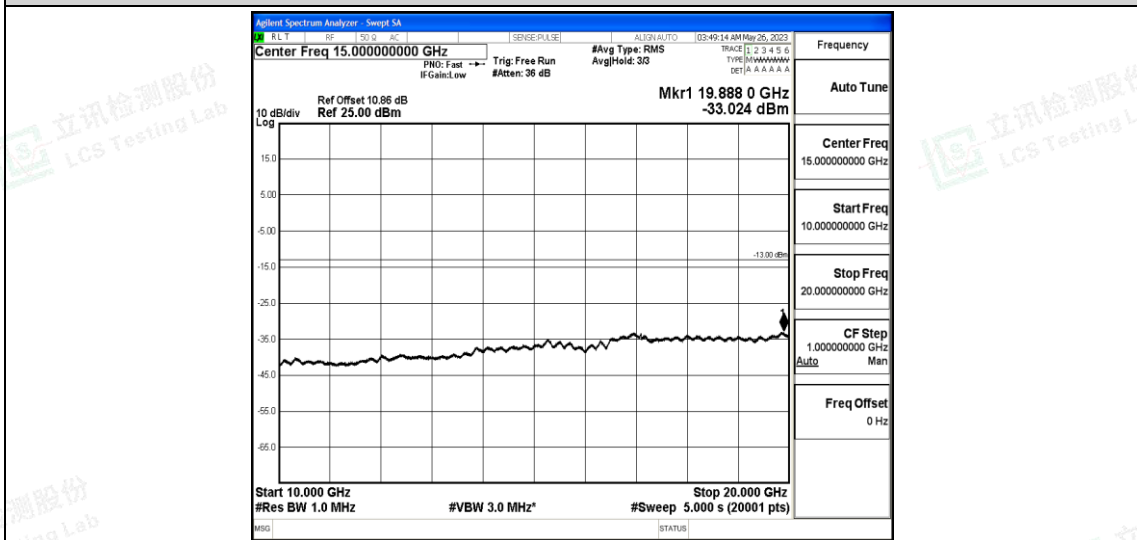

Band66-3MHz-QPSK-131987-1RB#0-Range3:30~1000MHz

Band66-3MHz-QPSK-131987-1RB#0-Range4:1000~10000MHz

Band66-3MHz-QPSK-131987-1RB#0-Range5:10000~20000MHz

Band66-3MHz-QPSK-132322-1RB#0-Range1:0.009~0.15MHz

Band66-3MHz-QPSK-132322-1RB#0-Range2:0.15~30MHz