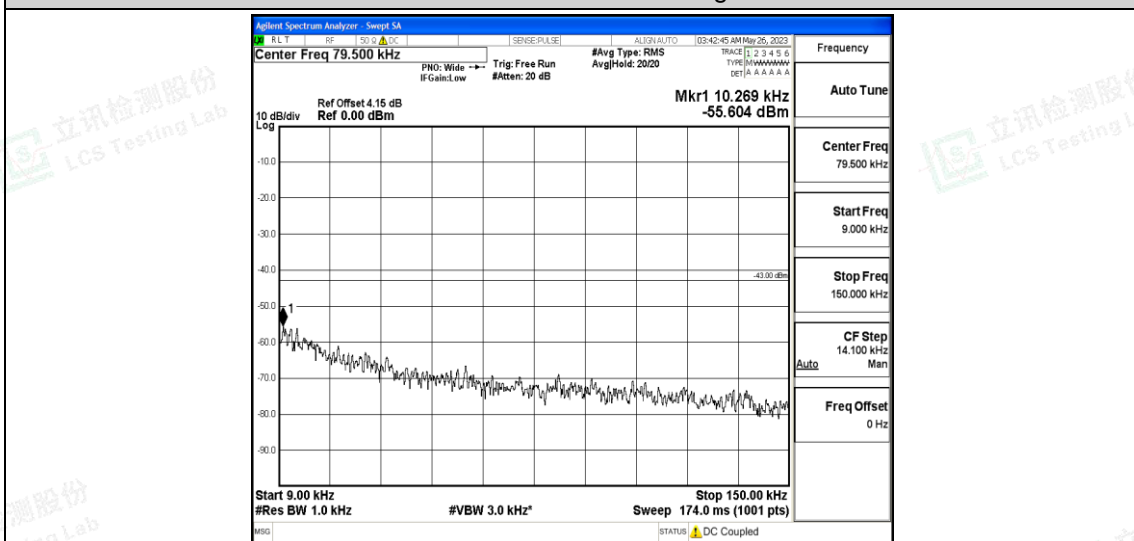

Band66-1.4MHz-QPSK-132322-1RB#0-Range4:1000~10000MHz

Band66-1.4MHz-QPSK-132322-1RB#0-Range5:10000~20000MHz

Band66-1.4MHz-QPSK-132665-1RB#0-Range1:0.009~0.15MHz

Band66-1.4MHz-QPSK-132665-1RB#0-Range2:0.15~30MHz