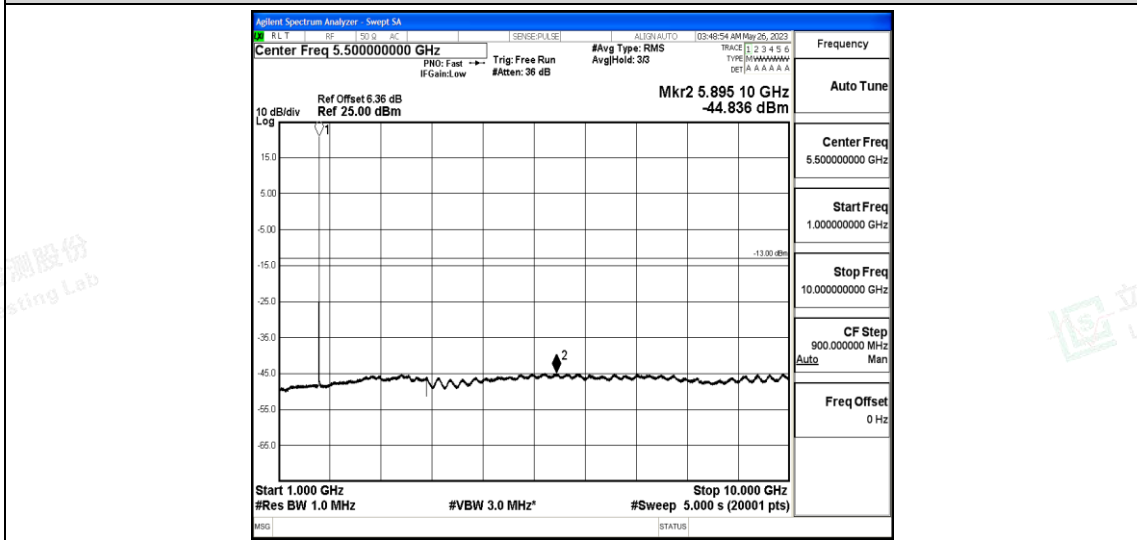

Band66-3MHz-QPSK-131987-1RB#0-Range4:1000~10000MHz