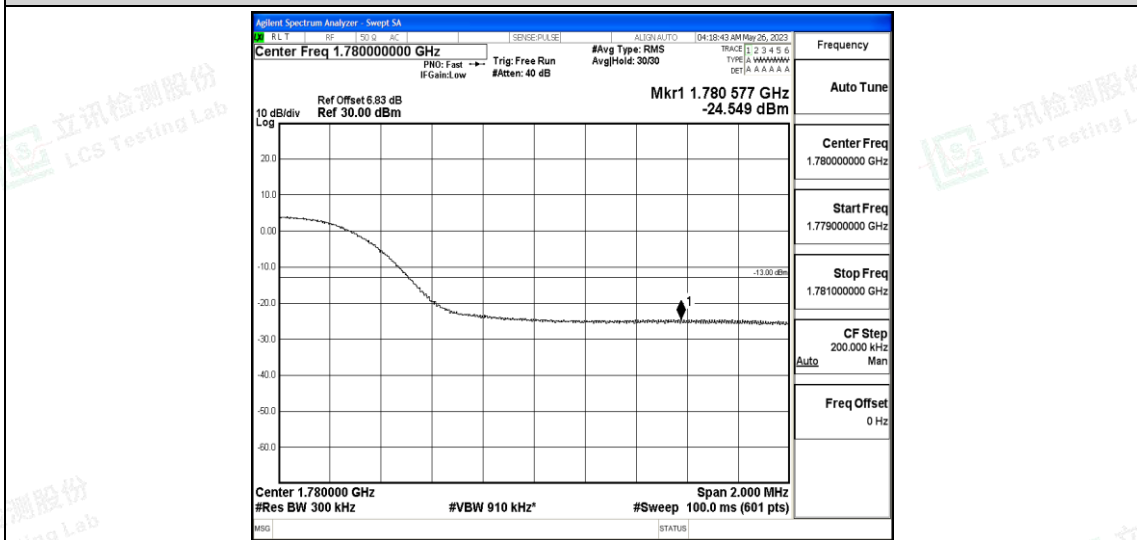

Band66-10MHz-16QAM-132022-50RB#0

Band66-10MHz-16QAM-132622-50RB#0

Band66-15MHz-QPSK-132047-75RB#0

Band66-15MHz-QPSK-132597-75RB#0

Band66-15MHz-16QAM-132047-75RB#0

Band66-15MHz-16QAM-132597-75RB#0

Band66-20MHz-QPSK-132072-100RB#0