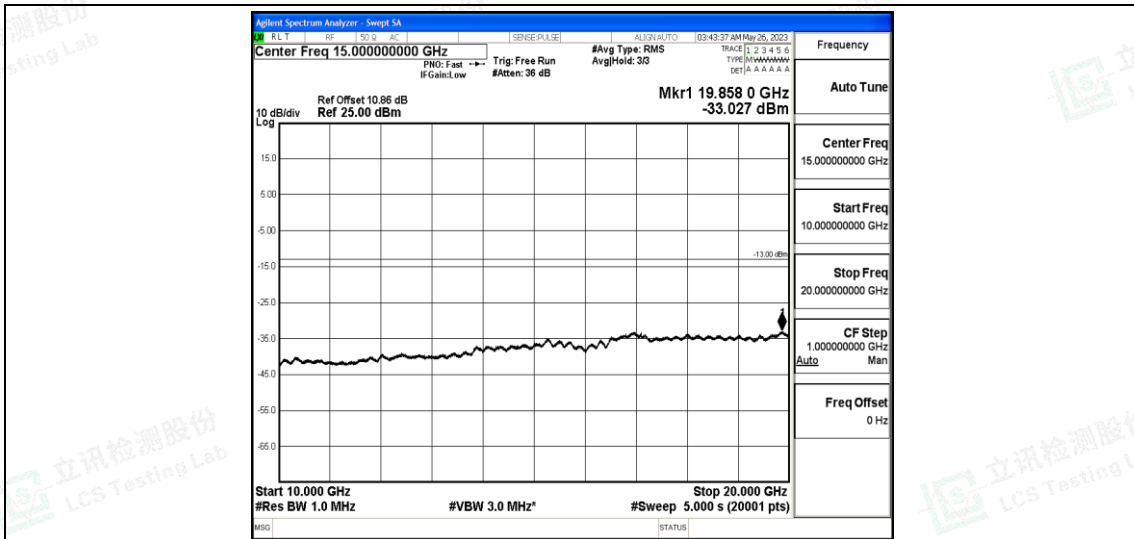

Band66-1.4MHz-QPSK-132665-1RB#0-Range3:30~1000MHz

Band66-1.4MHz-QPSK-132665-1RB#0-Range4:1000~10000MHz

Band66-1.4MHz-QPSK-132665-1RB#0-Range5:10000~20000MHz

Band66-1.4MHz-16QAM-131979-1RB#0-Range1:0.009~0.15MHz