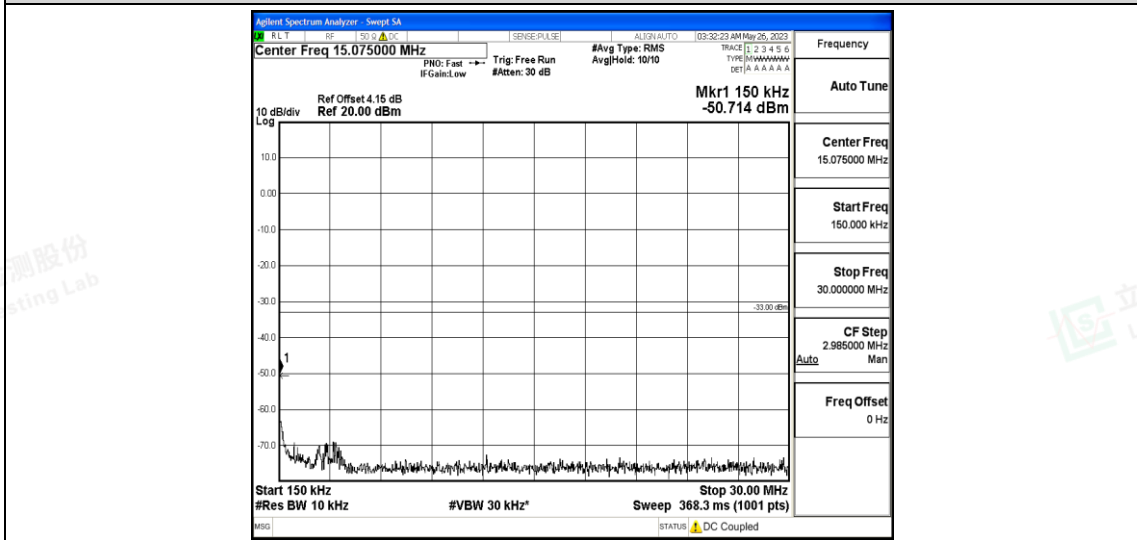

Band17-10MHz-QPSK-23780-1RB#0-Range2:0.15~30MHz

Band17-10MHz-QPSK-23780-1RB#0-Range3:30~1000MHz

Band17-10MHz-QPSK-23780-1RB#0-Range4:1000~10000MHz

Band17-10MHz-QPSK-23790-1RB#0-Range1:0.009~0.15MHz

Band17-10MHz-QPSK-23790-1RB#0-Range2:0.15~30MHz

Band17-10MHz-QPSK-23790-1RB#0-Range3:30~1000MHz

Band17-10MHz-QPSK-23790-1RB#0-Range4:1000~10000MHz

Band17-10MHz-QPSK-23800-1RB#0-Range1:0.009~0.15MHz

Band17-10MHz-QPSK-23800-1RB#0-Range2:0.15~30MHz

Band17-10MHz-QPSK-23800-1RB#0-Range3:30~1000MHz