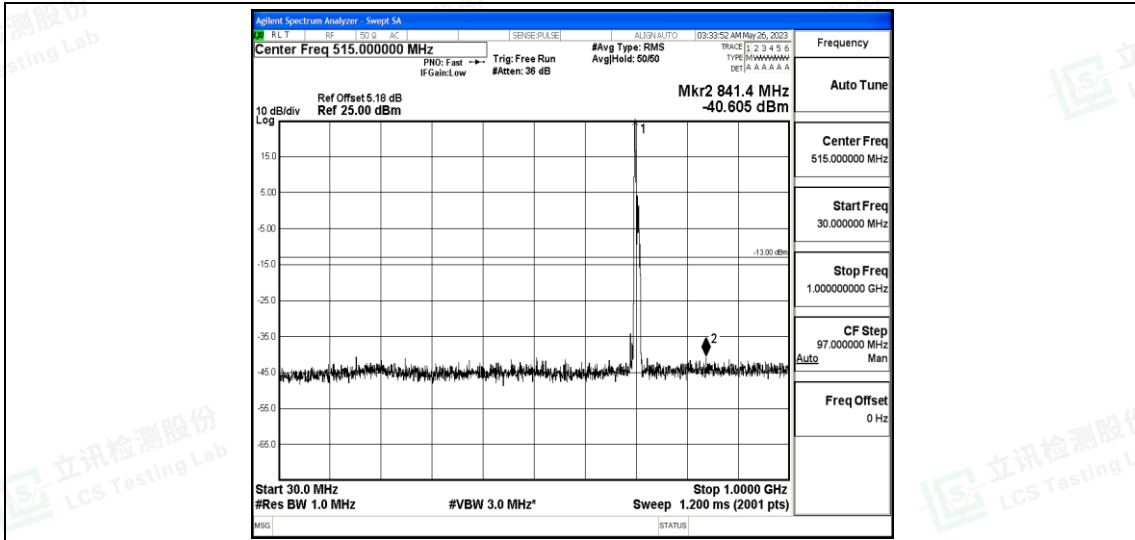

Band17-10MHz-QPSK-23790-1RB#0-Range3:30~1000MHz

Band17-10MHz-QPSK-23790-1RB#0-Range4:1000~10000MHz

Band17-10MHz-QPSK-23800-1RB#0-Range1:0.009~0.15MHz

Band17-10MHz-QPSK-23800-1RB#0-Range2:0.15~30MHz

Band17-10MHz-QPSK-23800-1RB#0-Range3:30~1000MHz