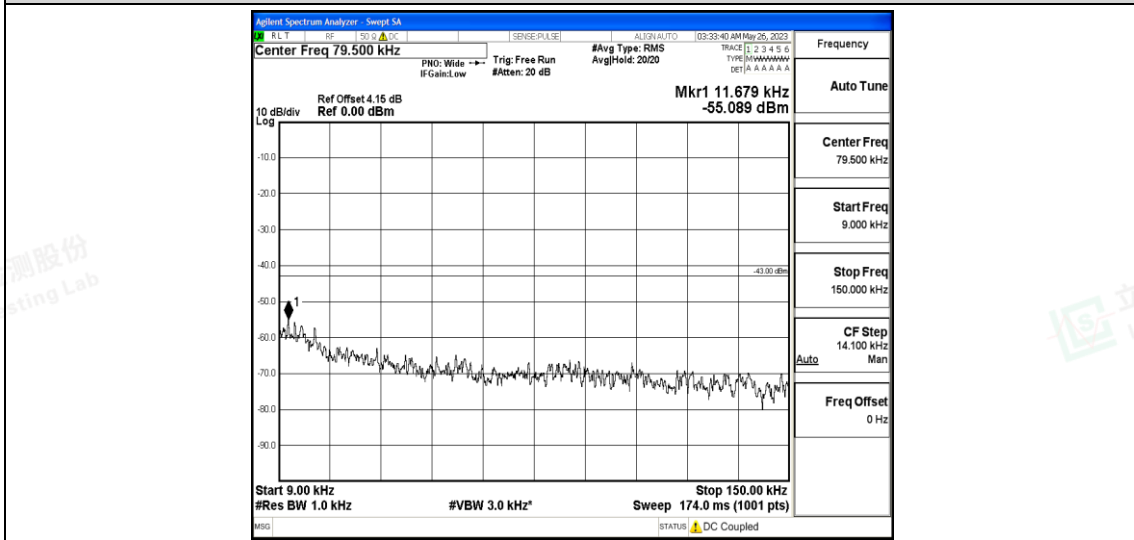

Band17-10MHz-QPSK-23790-1RB#0-Range3:30~1000MHz

Band17-10MHz-QPSK-23790-1RB#0-Range4:1000~10000MHz

Band17-10MHz-QPSK-23800-1RB#0-Range1:0.009~0.15MHz

Band17-10MHz-QPSK-23800-1RB#0-Range2:0.15~30MHz

Band17-10MHz-QPSK-23800-1RB#0-Range3:30~1000MHz