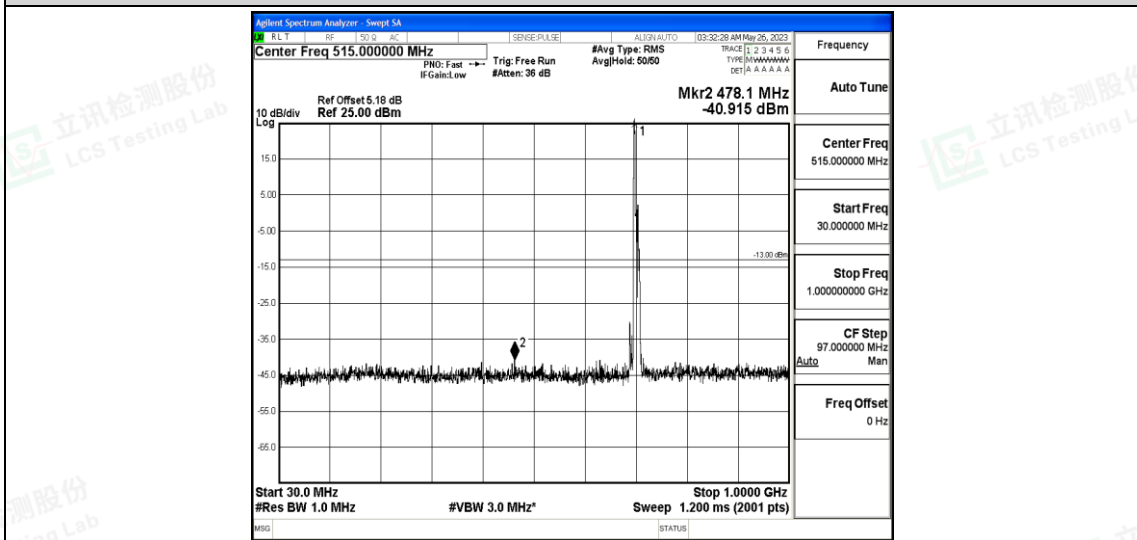

Band17-10MHz-QPSK-23790-1RB#0-Range3:30~1000MHz