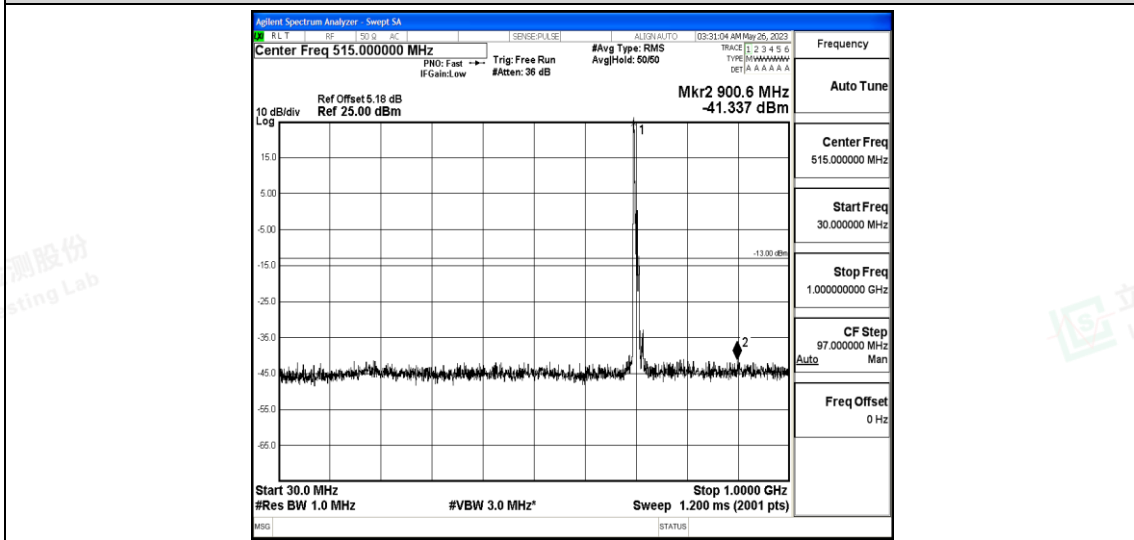

Band17-5MHz-16QAM-23825-1RB#0-Range1:0.009~0.15MHz

Band17-5MHz-16QAM-23825-1RB#0-Range2:0.15~30MHz

Band17-5MHz-16QAM-23825-1RB#0-Range3:30~1000MHz

Band17-5MHz-16QAM-23825-1RB#0-Range4:1000~10000MHz

Band17-10MHz-QPSK-23780-1RB#0-Range1:0.009~0.15MHz

Band17-10MHz-QPSK-23780-1RB#0-Range2:0.15~30MHz

Band17-10MHz-QPSK-23780-1RB#0-Range3:30~1000MHz

Band17-10MHz-QPSK-23780-1RB#0-Range4:1000~10000MHz

Band17-10MHz-QPSK-23790-1RB#0-Range1:0.009~0.15MHz

Band17-10MHz-QPSK-23790-1RB#0-Range2:0.15~30MHz

Band17-10MHz-QPSK-23790-1RB#0-Range3:30~1000MHz

Band17-10MHz-QPSK-23790-1RB#0-Range4:1000~10000MHz

Band17-10MHz-QPSK-23800-1RB#0-Range1:0.009~0.15MHz

Band17-10MHz-QPSK-23800-1RB#0-Range2:0.15~30MHz

Band17-10MHz-QPSK-23800-1RB#0-Range3:30~1000MHz