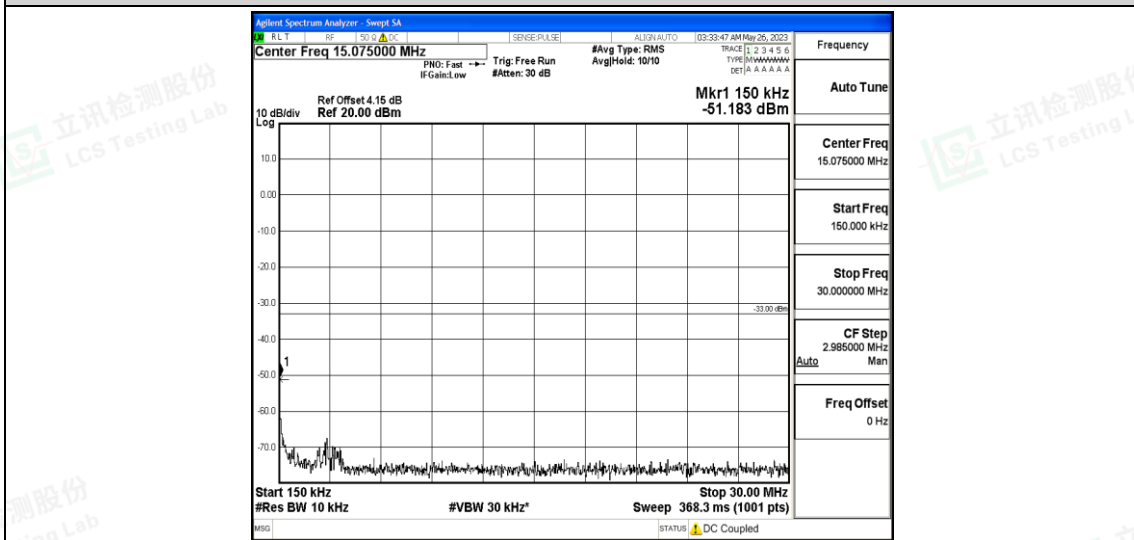

Band17-10MHz-QPSK-23790-1RB#0-Range3:30~1000MHz

Band17-10MHz-QPSK-23790-1RB#0-Range4:1000~10000MHz

Band17-10MHz-QPSK-23800-1RB#0-Range1:0.009~0.15MHz

Band17-10MHz-QPSK-23800-1RB#0-Range2:0.15~30MHz

Band17-10MHz-QPSK-23800-1RB#0-Range3:30~1000MHz