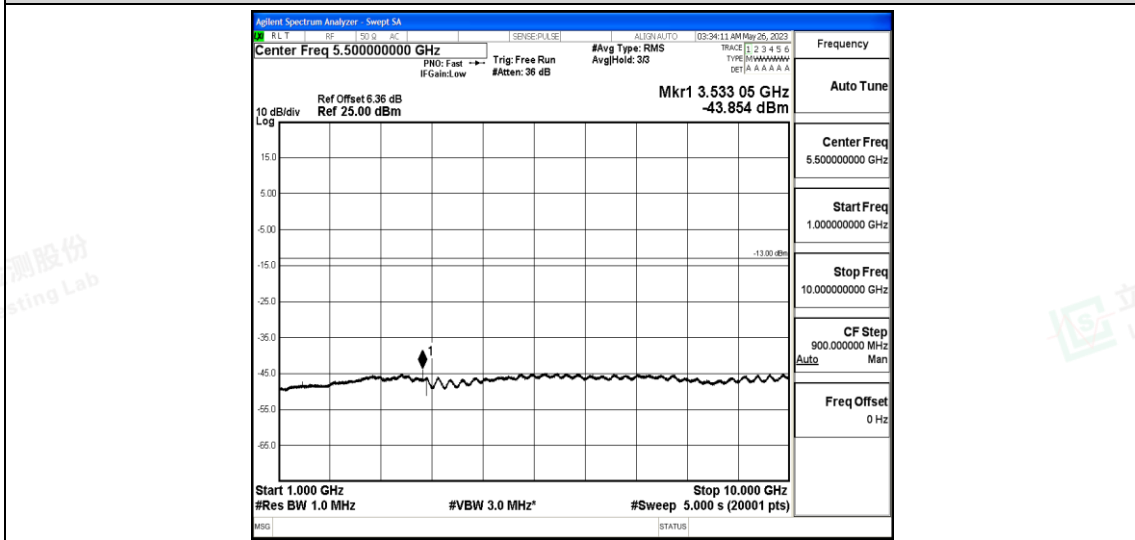

Band17-10MHz-QPSK-23800-1RB#0-Range4:1000~10000MHz