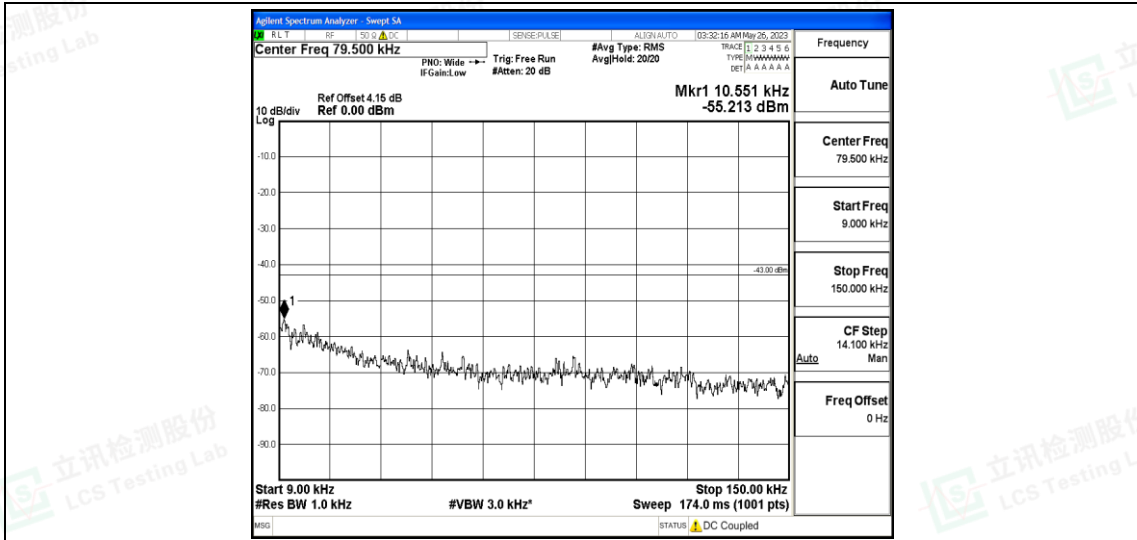

Band17-10MHz-QPSK-23780-1RB#0-Range2:0.15~30MHz

Band17-10MHz-QPSK-23780-1RB#0-Range3:30~1000MHz

Band17-10MHz-QPSK-23780-1RB#0-Range4:1000~10000MHz

Band17-10MHz-QPSK-23790-1RB#0-Range1:0.009~0.15MHz

Band17-10MHz-QPSK-23790-1RB#0-Range2:0.15~30MHz