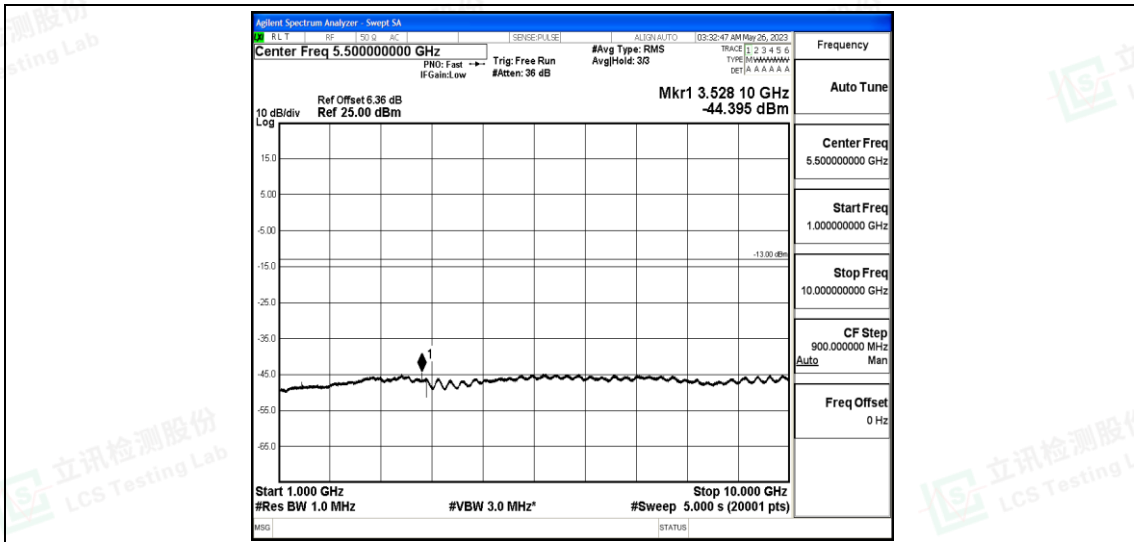

Band17-10MHz-QPSK-23790-1RB#0-Range4:1000~10000MHz