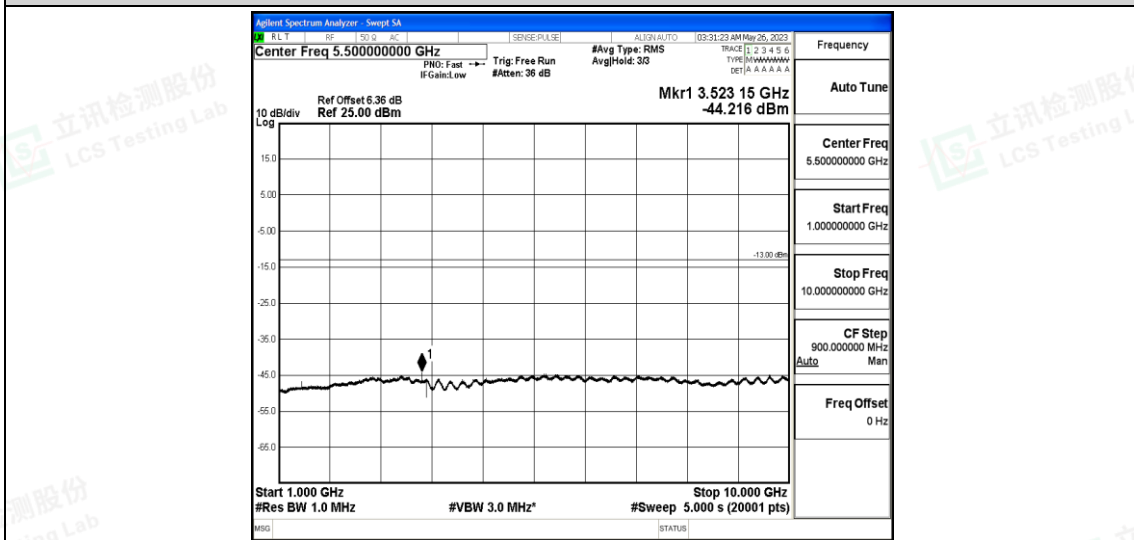

Band17-10MHz-QPSK-23780-1RB#0-Range2:0.15~30MHz

Band17-10MHz-QPSK-23780-1RB#0-Range3:30~1000MHz

Band17-10MHz-QPSK-23780-1RB#0-Range4:1000~10000MHz

Band17-10MHz-QPSK-23790-1RB#0-Range1:0.009~0.15MHz

Band17-10MHz-QPSK-23790-1RB#0-Range2:0.15~30MHz