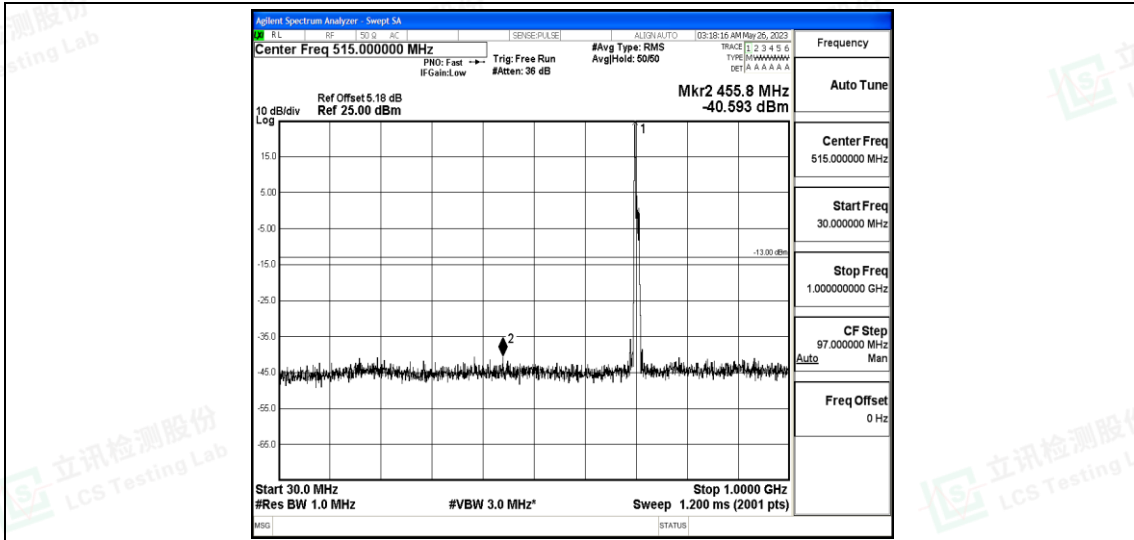

Band12-10MHz-16QAM-23095-1RB#0-Range4:1000~10000MHz

Band12-10MHz-16QAM-23130-1RB#0-Range1:0.009~0.15MHz

Band12-10MHz-16QAM-23130-1RB#0-Range2:0.15~30MHz

Band12-10MHz-16QAM-23130-1RB#0-Range3:30~1000MHz

Band12-10MHz-16QAM-23130-1RB#0-Range4: 1000~10000MHz