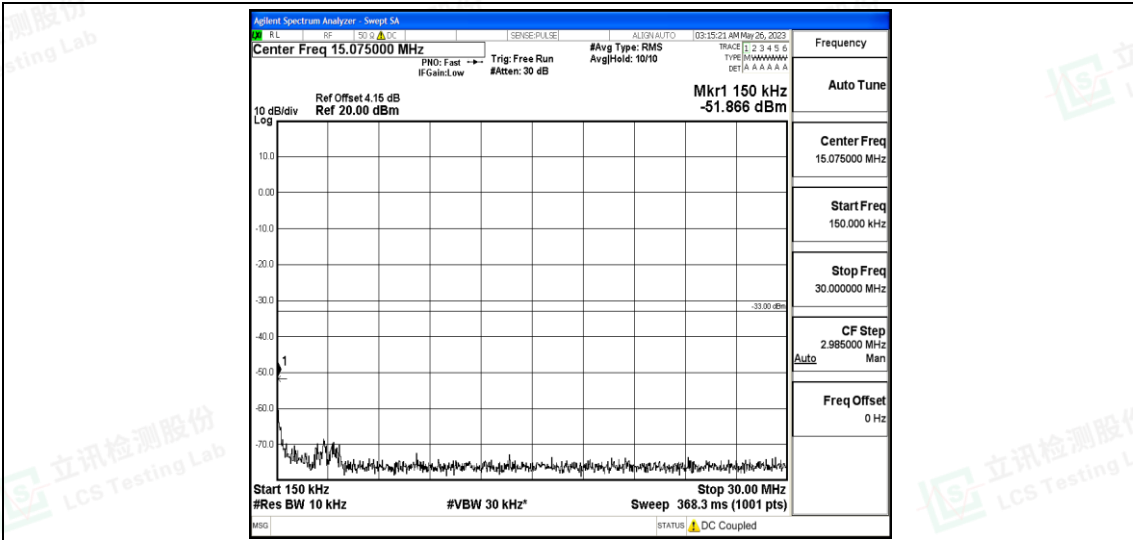

Band12-10MHz-QPSK-23130-1RB#0-Range2:0.15~30MHz

Band12-10MHz-QPSK-23130-1RB#0-Range3:30~1000MHz

Band12-10MHz-QPSK-23130-1RB#0-Range4:1000~10000MHz

Band12-10MHz-16QAM-23060-1RB#0-Range1:0.009~0.15MHz

Band12-10MHz-16QAM-23060-1RB#0-Range2:0.15~30MHz