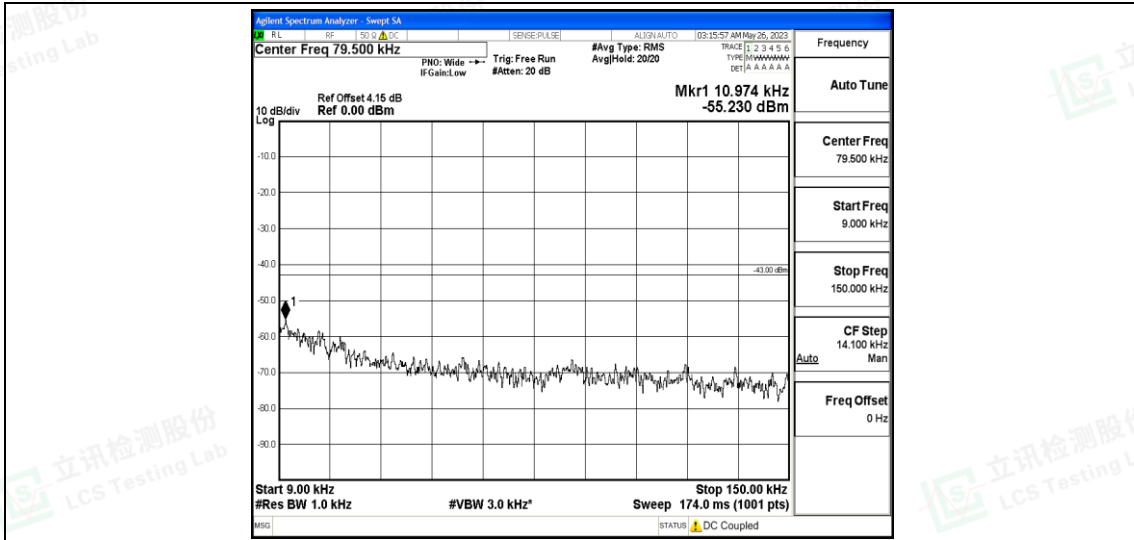

Band12-5MHz-16QAM-23155-1RB#0-Range4:1000~10000MHz

Band12-10MHz-QPSK-23060-1RB#0-Range1:0.009~0.15MHz

Band12-10MHz-QPSK-23060-1RB#0-Range2:0.15~30MHz

Band12-10MHz-QPSK-23060-1RB#0-Range3:30~1000MHz

Band12-10MHz-QPSK-23060-1RB#0-Range4:1000~10000MHz

Band12-10MHz-QPSK-23095-1RB#0-Range1:0.009~0.15MHz

Band12-10MHz-QPSK-23095-1RB#0-Range2:0.15~30MHz

Band12-10MHz-QPSK-23095-1RB#0-Range3:30~1000MHz

Band12-10MHz-QPSK-23095-1RB#0-Range4:1000~10000MHz

Band12-10MHz-QPSK-23130-1RB#0-Range1:0.009~0.15MHz