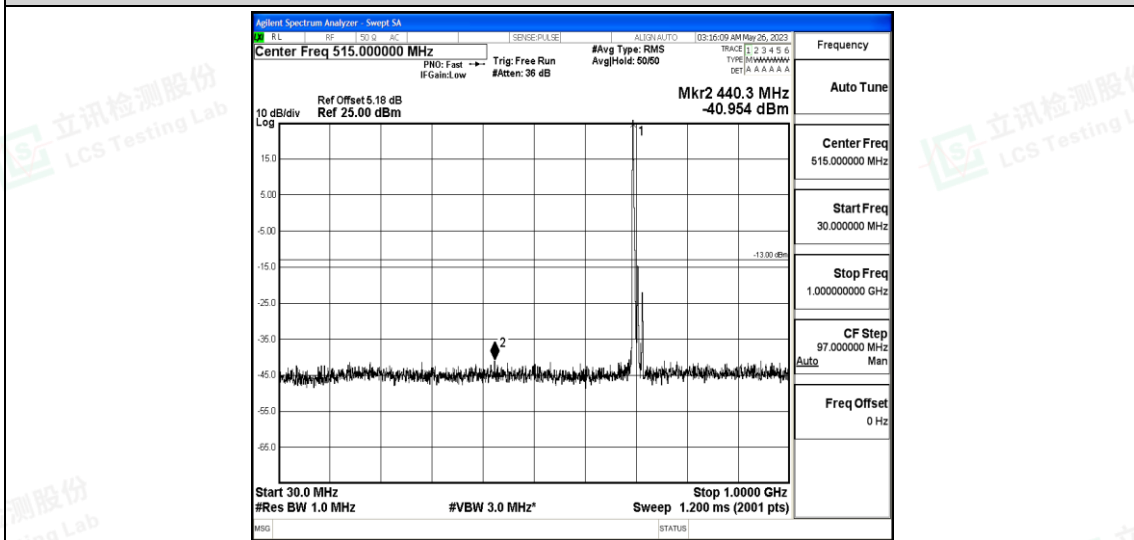

Band12-10MHz-QPSK-23095-1RB#0-Range1:0.009~0.15MHz

Band12-10MHz-QPSK-23095-1RB#0-Range2:0.15~30MHz

Band12-10MHz-QPSK-23095-1RB#0-Range3:30~1000MHz

Band12-10MHz-QPSK-23095-1RB#0-Range4:1000~10000MHz

Band12-10MHz-QPSK-23130-1RB#0-Range1:0.009~0.15MHz