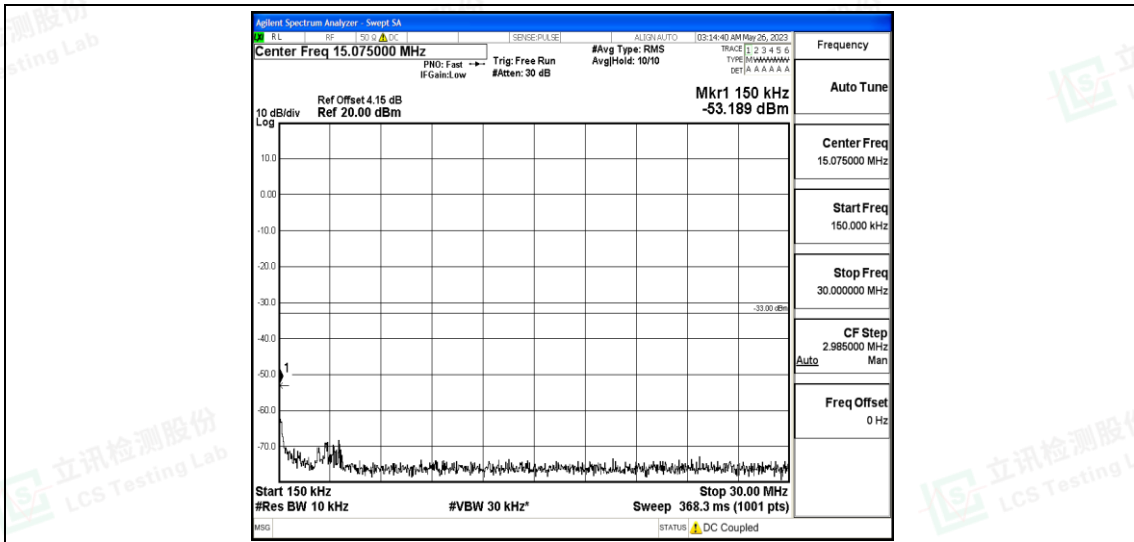

Band12-5MHz-16QAM-23155-1RB#0-Range4:1000~10000MHz

Band12-10MHz-QPSK-23060-1RB#0-Range1:0.009~0.15MHz

Band12-10MHz-QPSK-23060-1RB#0-Range2:0.15~30MHz

Band12-10MHz-QPSK-23060-1RB#0-Range3:30~1000MHz

Band12-10MHz-QPSK-23060-1RB#0-Range4:1000~10000MHz