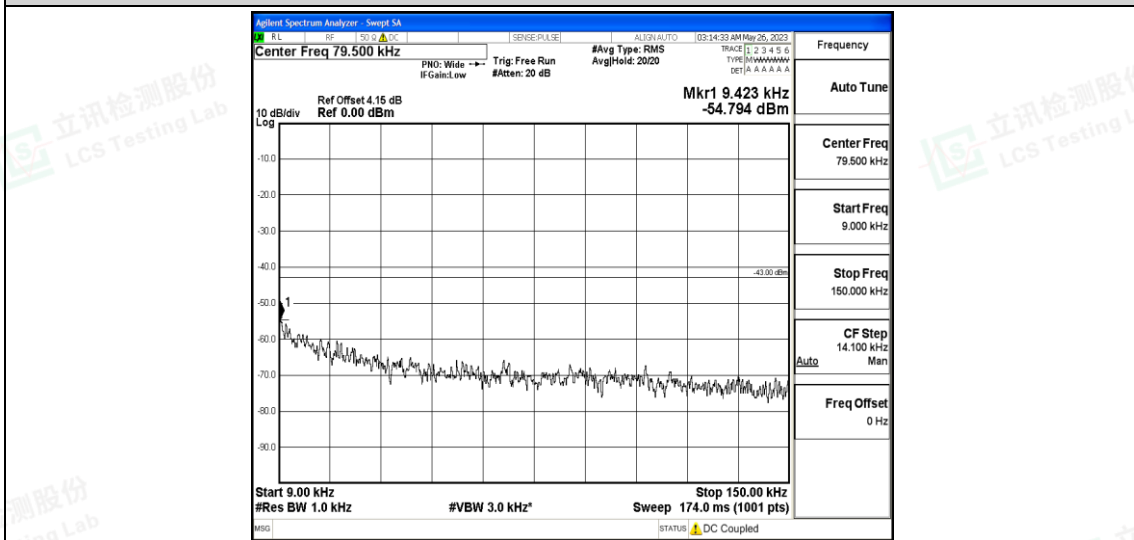

Band12-5MHz-16QAM-23155-1RB#0-Range4:1000~10000MHz

Band12-10MHz-QPSK-23060-1RB#0-Range1:0.009~0.15MHz

Band12-10MHz-QPSK-23060-1RB#0-Range2:0.15~30MHz

Band12-10MHz-QPSK-23060-1RB#0-Range3:30~1000MHz

Band12-10MHz-QPSK-23060-1RB#0-Range4:1000~10000MHz

Band12-10MHz-QPSK-23095-1RB#0-Range1:0.009~0.15MHz

Band12-10MHz-QPSK-23095-1RB#0-Range2:0.15~30MHz

Band12-10MHz-QPSK-23095-1RB#0-Range3:30~1000MHz

Band12-10MHz-QPSK-23095-1RB#0-Range4:1000~10000MHz

Band12-10MHz-QPSK-23130-1RB#0-Range1:0.009~0.15MHz