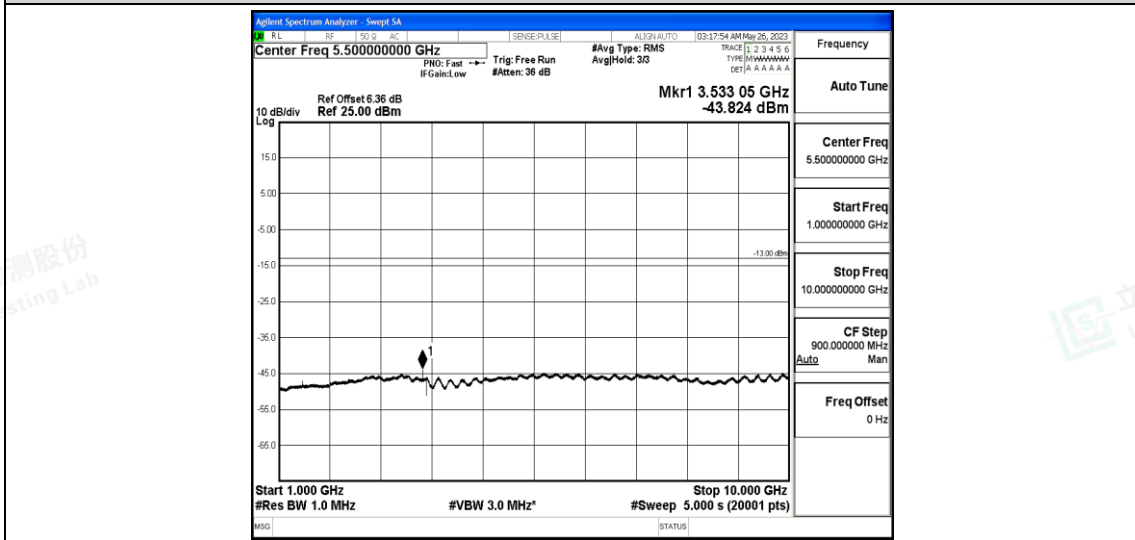

Band12-10MHz-QPSK-23130-1RB#0-Range2:0.15~30MHz

Band12-10MHz-QPSK-23130-1RB#0-Range3:30~1000MHz

Band12-10MHz-QPSK-23130-1RB#0-Range4:1000~10000MHz

Band12-10MHz-16QAM-23060-1RB#0-Range1:0.009~0.15MHz

Band12-10MHz-16QAM-23060-1RB#0-Range2:0.15~30MHz