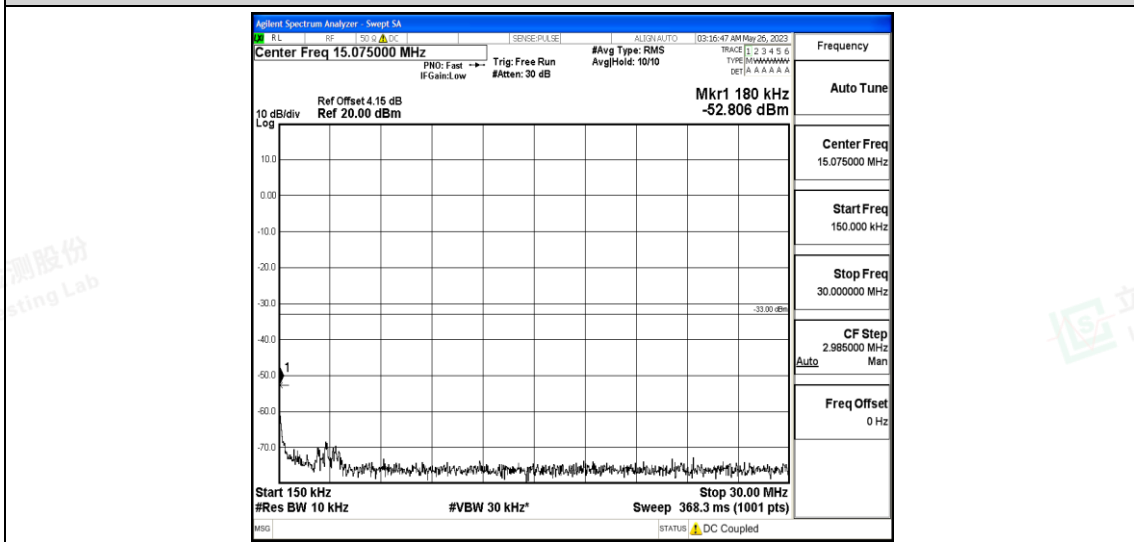

Band12-10MHz-16QAM-23060-1RB#0-Range3:30~1000MHz

Band12-10MHz-16QAM-23060-1RB#0-Range4:1000~10000MHz

Band12-10MHz-16QAM-23095-1RB#0-Range1:0.009~0.15MHz

Band12-10MHz-16QAM-23095-1RB#0-Range2:0.15~30MHz

Band12-10MHz-16QAM-23095-1RB#0-Range3:30~1000MHz

Band12-10MHz-16QAM-23095-1RB#0-Range4:1000~10000MHz

Band12-10MHz-16QAM-23130-1RB#0-Range1:0.009~0.15MHz

Band12-10MHz-16QAM-23130-1RB#0-Range2:0.15~30MHz

Band12-10MHz-16QAM-23130-1RB#0-Range3:30~1000MHz

Band12-10MHz-16QAM-23130-1RB#0-Range4: 1000~10000MHz