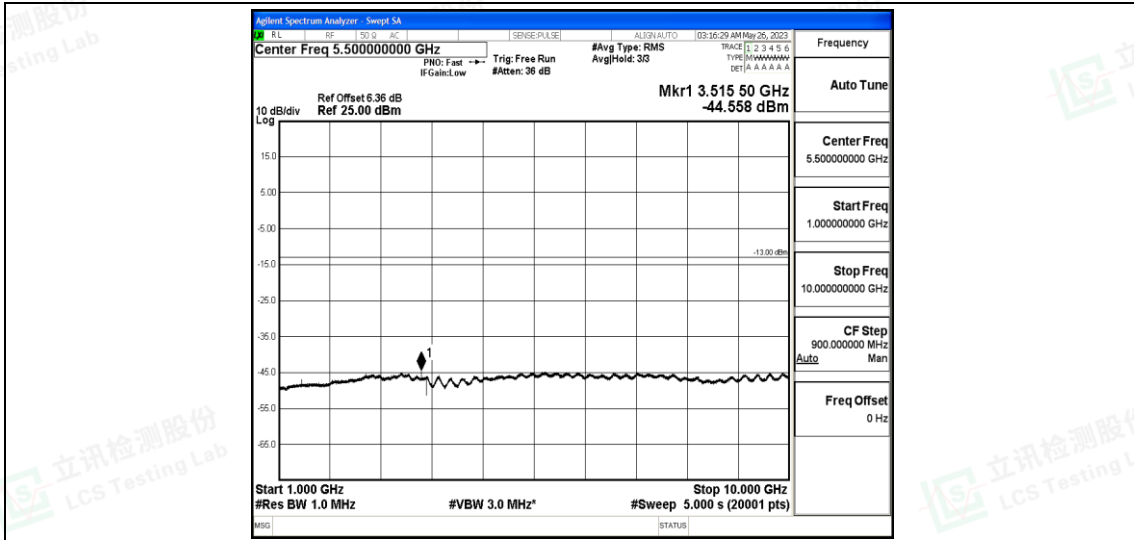

Band12-10MHz-QPSK-23095-1RB#0-Range1:0.009~0.15MHz

Band12-10MHz-QPSK-23095-1RB#0-Range2:0.15~30MHz

Band12-10MHz-QPSK-23095-1RB#0-Range3:30~1000MHz

Band12-10MHz-QPSK-23095-1RB#0-Range4:1000~10000MHz

Band12-10MHz-QPSK-23130-1RB#0-Range1:0.009~0.15MHz