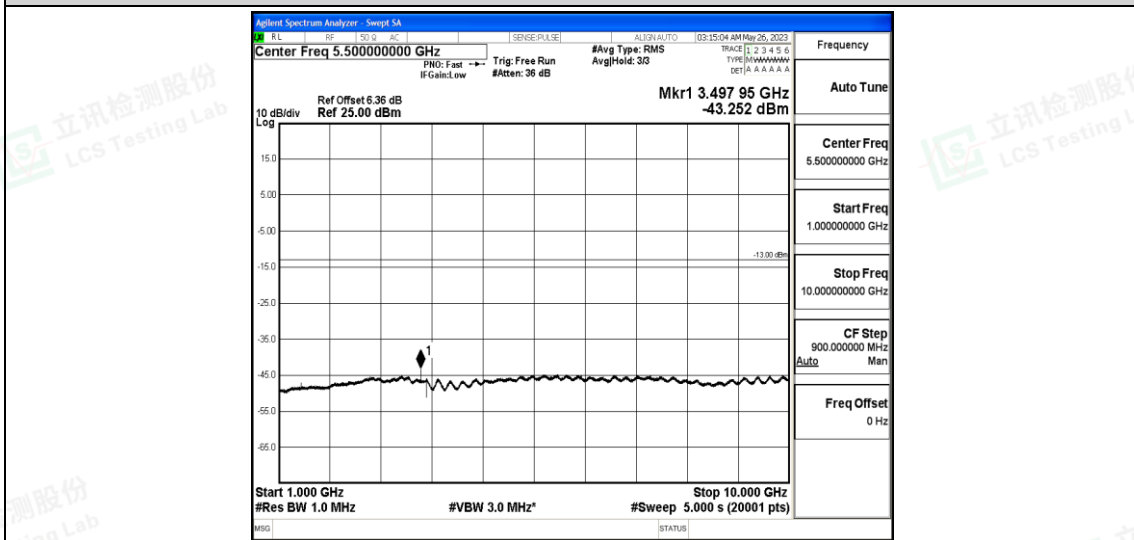

Band12-5MHz-16QAM-23155-1RB#0-Range4:1000~10000MHz

Band12-10MHz-QPSK-23060-1RB#0-Range1:0.009~0.15MHz

Band12-10MHz-QPSK-23060-1RB#0-Range2:0.15~30MHz

Band12-10MHz-QPSK-23060-1RB#0-Range3:30~1000MHz

Band12-10MHz-QPSK-23060-1RB#0-Range4:1000~10000MHz

Band12-10MHz-QPSK-23095-1RB#0-Range1:0.009~0.15MHz

Band12-10MHz-QPSK-23095-1RB#0-Range2:0.15~30MHz

Band12-10MHz-QPSK-23095-1RB#0-Range3:30~1000MHz

Band12-10MHz-QPSK-23095-1RB#0-Range4:1000~10000MHz

Band12-10MHz-QPSK-23130-1RB#0-Range1:0.009~0.15MHz