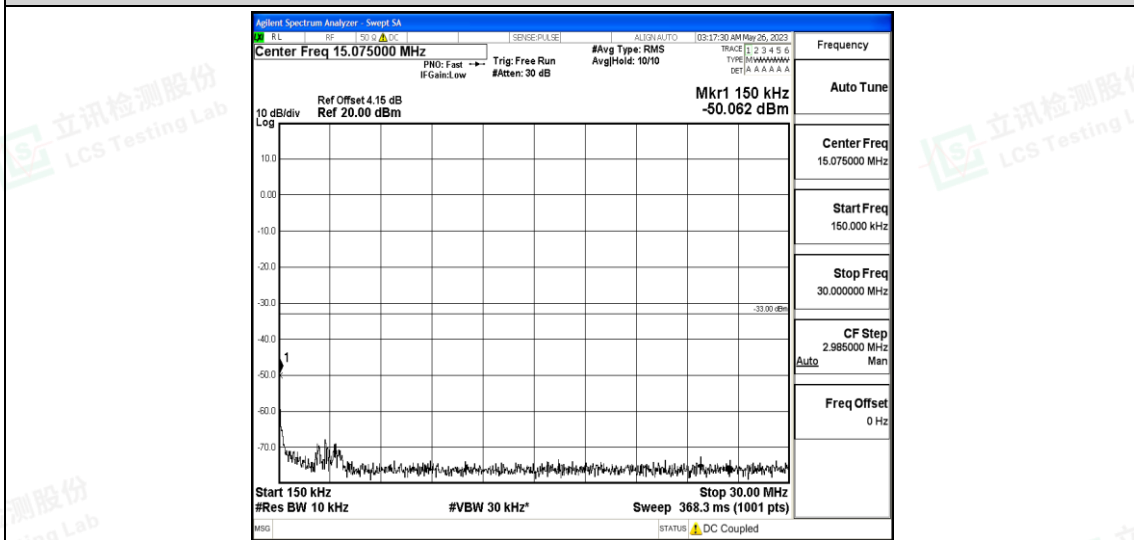

Band12-10MHz-QPSK-23130-1RB#0-Range2:0.15~30MHz