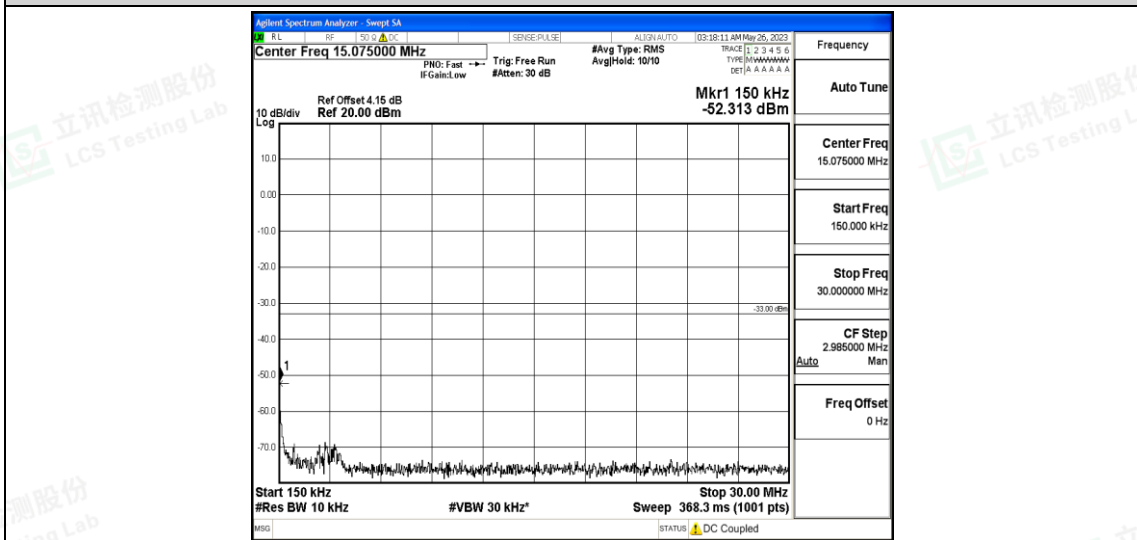

Band12-10MHz-16QAM-23095-1RB#0-Range4:1000~10000MHz

Band12-10MHz-16QAM-23130-1RB#0-Range1:0.009~0.15MHz

Band12-10MHz-16QAM-23130-1RB#0-Range2:0.15~30MHz

Band12-10MHz-16QAM-23130-1RB#0-Range3:30~1000MHz

Band12-10MHz-16QAM-23130-1RB#0-Range4: 1000~10000MHz