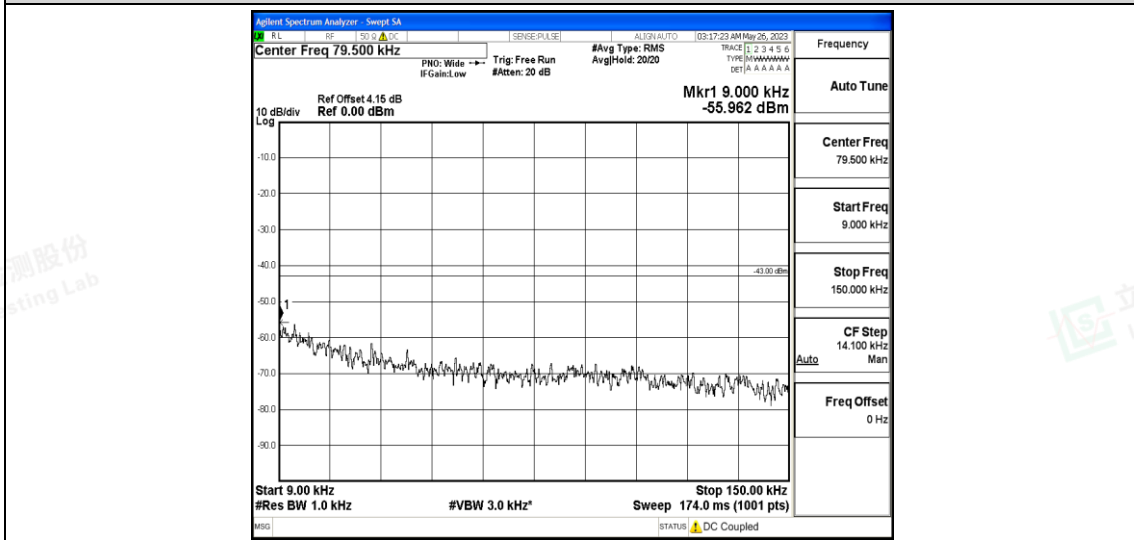

Band12-10MHz-QPSK-23095-1RB#0-Range1:0.009~0.15MHz

Band12-10MHz-QPSK-23095-1RB#0-Range2:0.15~30MHz

Band12-10MHz-QPSK-23095-1RB#0-Range3:30~1000MHz

Band12-10MHz-QPSK-23095-1RB#0-Range4:1000~10000MHz

Band12-10MHz-QPSK-23130-1RB#0-Range1:0.009~0.15MHz