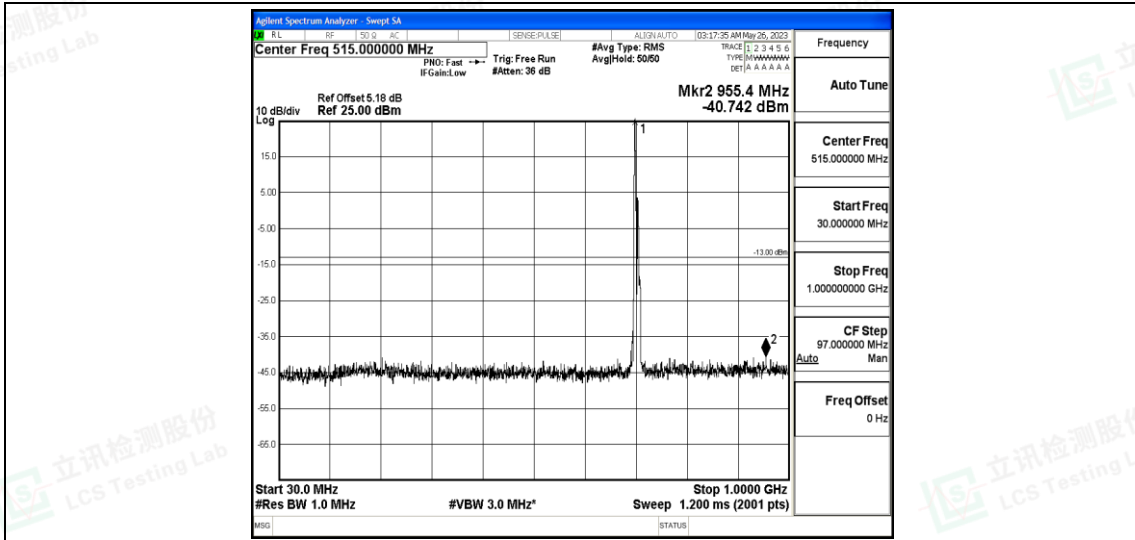

Band12-10MHz-QPSK-23130-1RB#0-Range3:30~1000MHz