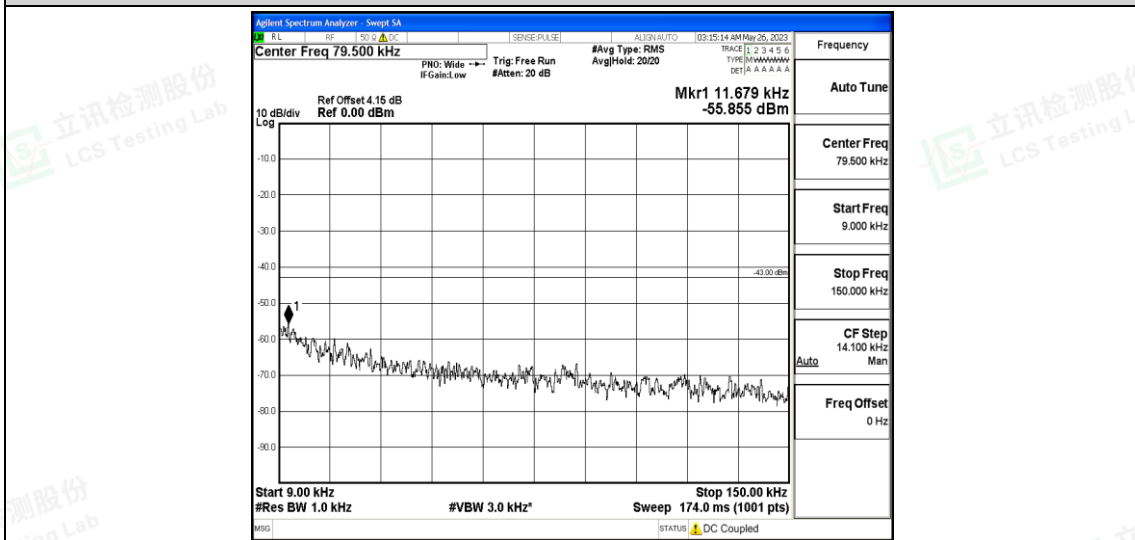

Band12-10MHz-QPSK-23130-1RB#0-Range2:0.15~30MHz

Band12-10MHz-QPSK-23130-1RB#0-Range3:30~1000MHz

Band12-10MHz-QPSK-23130-1RB#0-Range4:1000~10000MHz

Band12-10MHz-16QAM-23060-1RB#0-Range1:0.009~0.15MHz

Band12-10MHz-16QAM-23060-1RB#0-Range2:0.15~30MHz