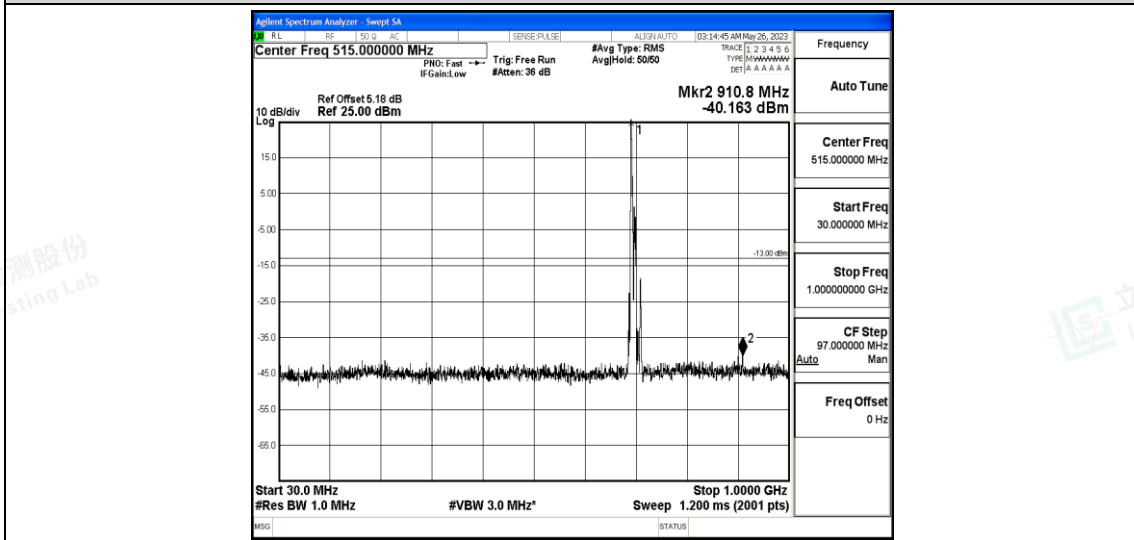

Band12-5MHz-16QAM-23155-1RB#0-Range4:1000~10000MHz

Band12-10MHz-QPSK-23060-1RB#0-Range1:0.009~0.15MHz

Band12-10MHz-QPSK-23060-1RB#0-Range2:0.15~30MHz

Band12-10MHz-QPSK-23060-1RB#0-Range3:30~1000MHz

Band12-10MHz-QPSK-23060-1RB#0-Range4:1000~10000MHz

Band12-10MHz-QPSK-23095-1RB#0-Range1:0.009~0.15MHz

Band12-10MHz-QPSK-23095-1RB#0-Range2:0.15~30MHz

Band12-10MHz-QPSK-23095-1RB#0-Range3:30~1000MHz

Band12-10MHz-QPSK-23095-1RB#0-Range4:1000~10000MHz

Band12-10MHz-QPSK-23130-1RB#0-Range1:0.009~0.15MHz