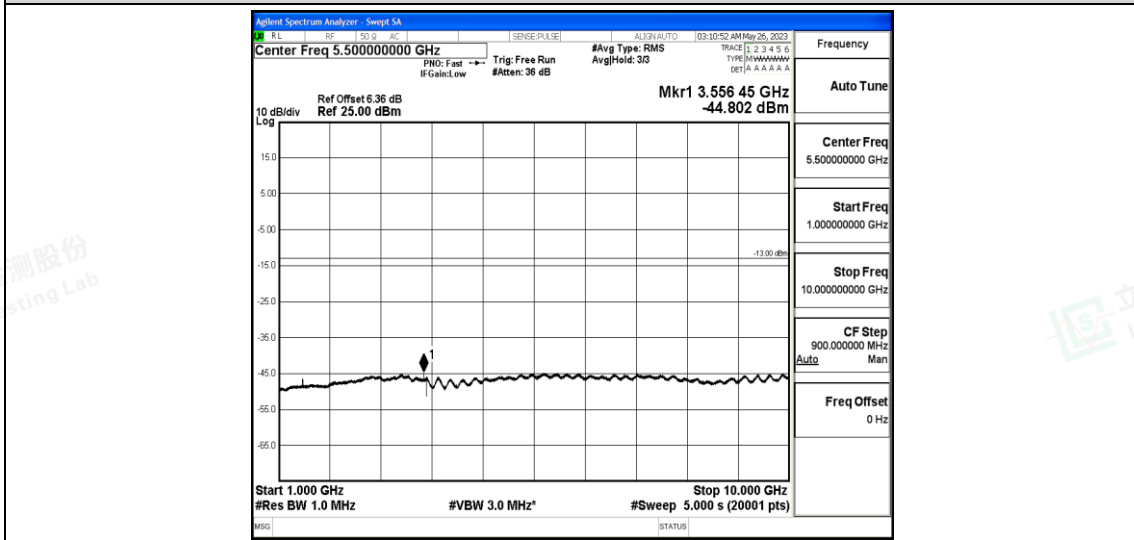

Band12-5MHz-16QAM-23155-1RB#0-Range4:1000~10000MHz

Band12-10MHz-QPSK-23060-1RB#0-Range1:0.009~0.15MHz

Band12-10MHz-QPSK-23060-1RB#0-Range2:0.15~30MHz

Band12-10MHz-QPSK-23060-1RB#0-Range3:30~1000MHz

Band12-10MHz-QPSK-23060-1RB#0-Range4:1000~10000MHz

Band12-10MHz-QPSK-23095-1RB#0-Range1:0.009~0.15MHz

Band12-10MHz-QPSK-23095-1RB#0-Range2:0.15~30MHz

Band12-10MHz-QPSK-23095-1RB#0-Range3:30~1000MHz

Band12-10MHz-QPSK-23095-1RB#0-Range4:1000~10000MHz

Band12-10MHz-QPSK-23130-1RB#0-Range1:0.009~0.15MHz