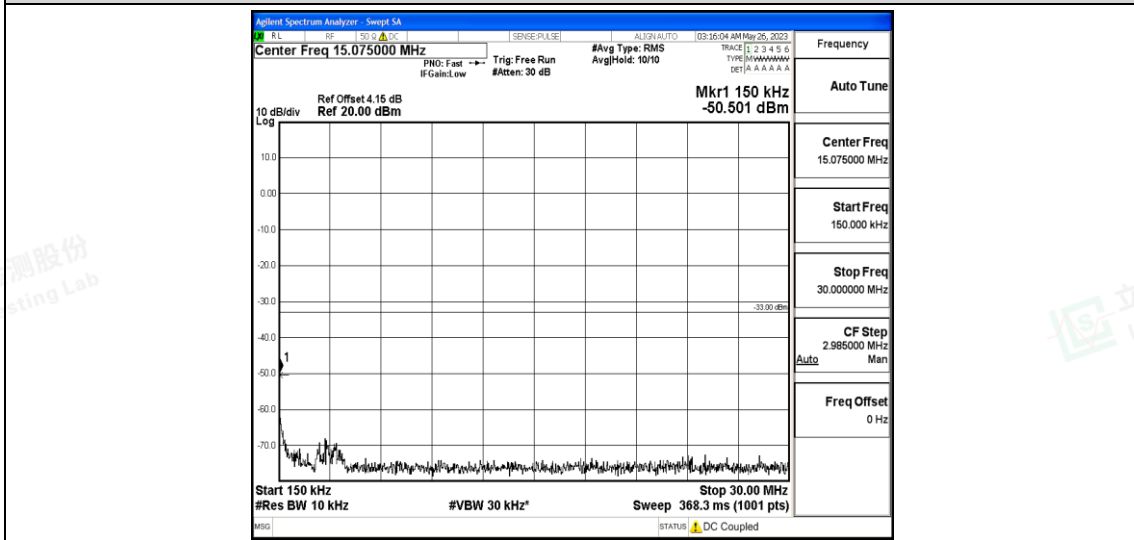

Band12-5MHz-16QAM-23155-1RB#0-Range4:1000~10000MHz

Band12-10MHz-QPSK-23060-1RB#0-Range1:0.009~0.15MHz

Band12-10MHz-QPSK-23060-1RB#0-Range2:0.15~30MHz

Band12-10MHz-QPSK-23060-1RB#0-Range3:30~1000MHz

Band12-10MHz-QPSK-23060-1RB#0-Range4:1000~10000MHz

Band12-10MHz-QPSK-23095-1RB#0-Range1:0.009~0.15MHz

Band12-10MHz-QPSK-23095-1RB#0-Range2:0.15~30MHz

Band12-10MHz-QPSK-23095-1RB#0-Range3:30~1000MHz

Band12-10MHz-QPSK-23095-1RB#0-Range4:1000~10000MHz

Band12-10MHz-QPSK-23130-1RB#0-Range1:0.009~0.15MHz