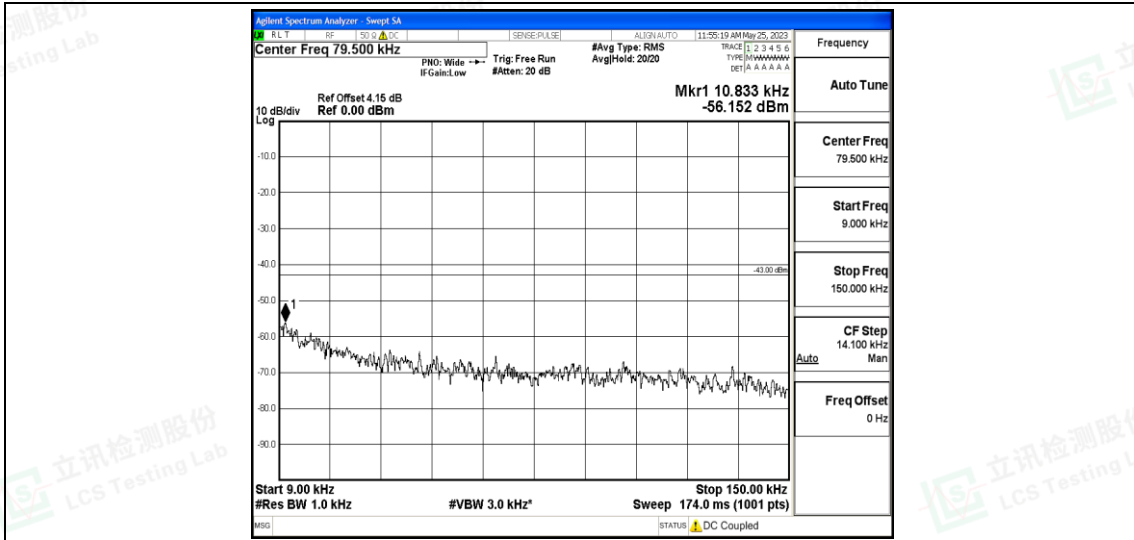

### Test Graphs

Band12-1.4MHz-QPSK-23017-1RB#0-Range3:30~1000MHz

Band12-1.4MHz-QPSK-23017-1RB#0-Range4:1000~10000MHz

Band12-1.4MHz-QPSK-23095-1RB#0-Range1:0.009~0.15MHz

Band12-1.4MHz-QPSK-23095-1RB#0-Range2:0.15~30MHz