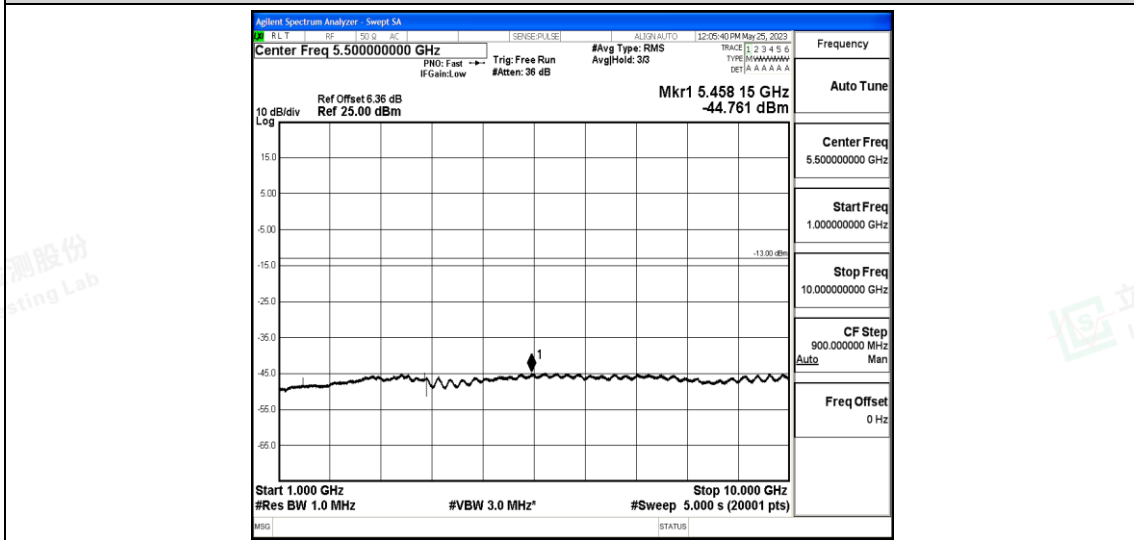

Band12-3MHz-16QAM-23095-1RB#0-Range4:1000~10000MHz

Band12-3MHz-16QAM-23165-1RB#0-Range1:0.009~0.15MHz

Band12-3MHz-16QAM-23165-1RB#0-Range2:0.15~30MHz

Band12-3MHz-16QAM-23165-1RB#0-Range3:30~1000MHz

Band12-3MHz-16QAM-23165-1RB#0-Range4:1000~10000MHz