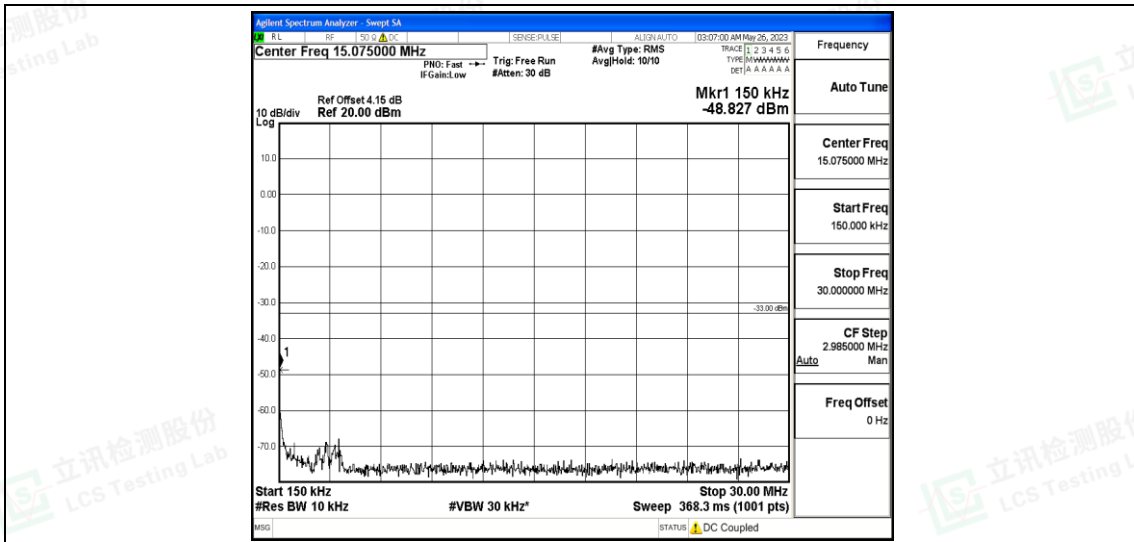

Band12-5MHz-QPSK-23035-1RB#0-Range2:0.15~30MHz

Band12-5MHz-QPSK-23035-1RB#0-Range3:30~1000MHz