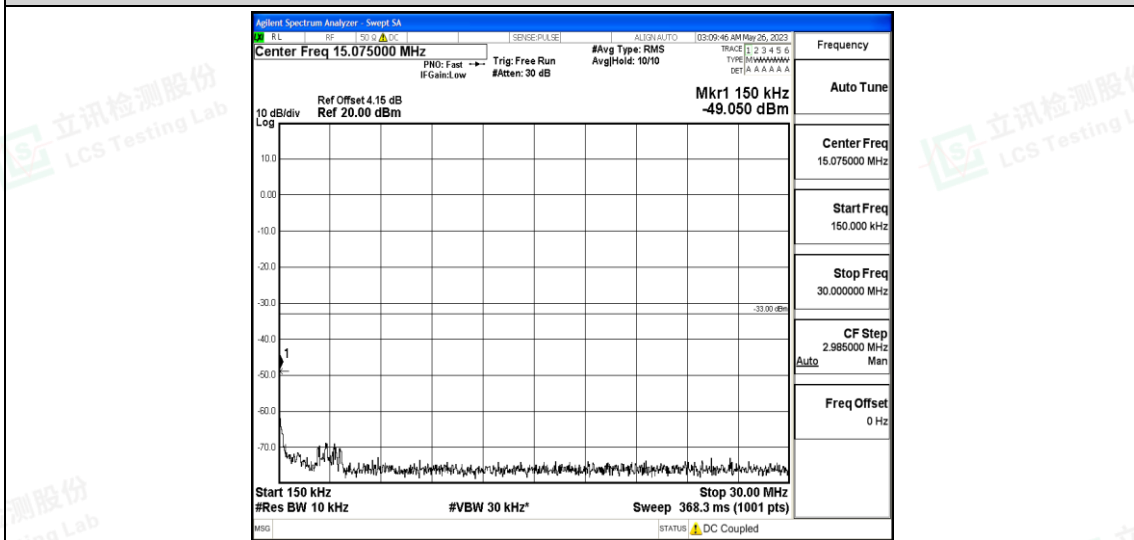

Band12-5MHz-QPSK-23095-1RB#0-Range2:0.15~30MHz

Band12-5MHz-QPSK-23095-1RB#0-Range3:30~1000MHz

Band12-5MHz-QPSK-23095-1RB#0-Range4:1000~10000MHz

Band12-5MHz-QPSK-23155-1RB#0-Range1:0.009~0.15MHz

Band12-5MHz-QPSK-23155-1RB#0-Range2:0.15~30MHz