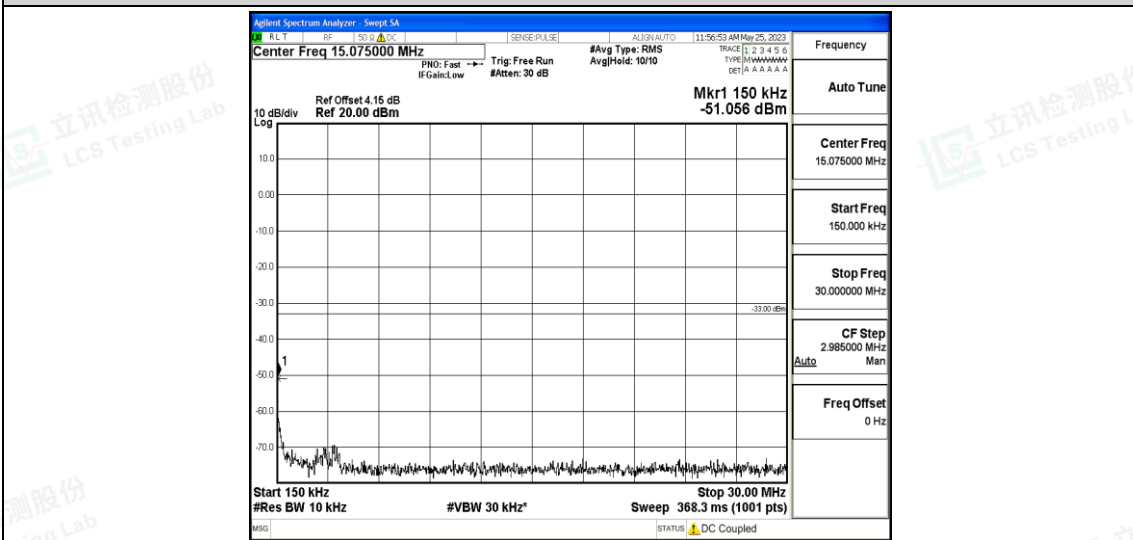

Band12-1.4MHz-QPSK-23095-1RB#0-Range3:30~1000MHz

Band12-1.4MHz-QPSK-23095-1RB#0-Range4:1000~10000MHz

Band12-1.4MHz-QPSK-23173-1RB#0-Range1:0.009~0.15MHz

Band12-1.4MHz-QPSK-23173-1RB#0-Range2:0.15~30MHz

Band12-1.4MHz-QPSK-23173-1RB#0-Range3:30~1000MHz