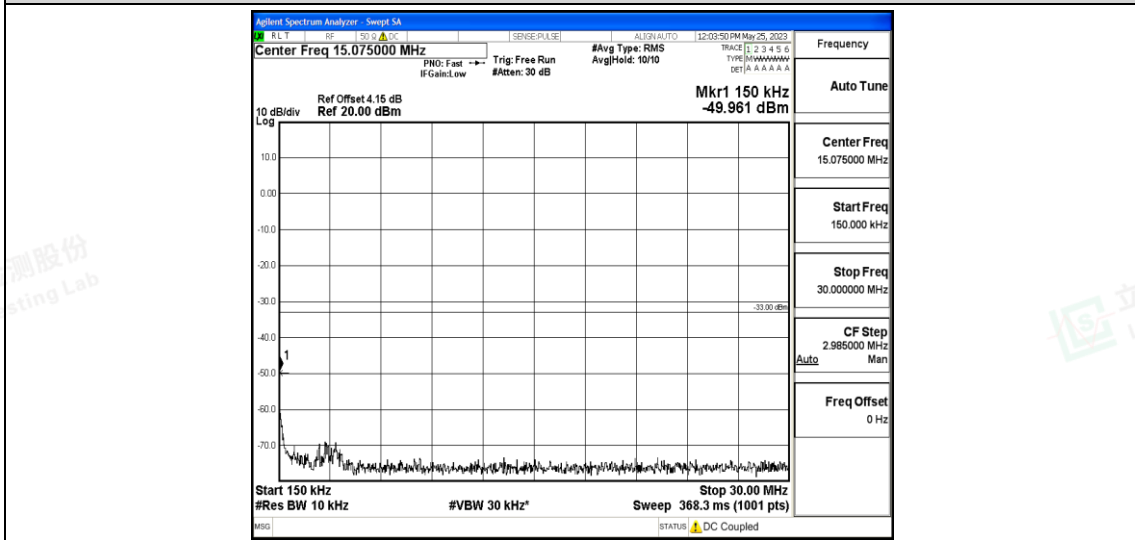

Band12-3MHz-16QAM-23025-1RB#0-Range3:30~1000MHz

Band12-3MHz-16QAM-23025-1RB#0-Range4:1000~10000MHz

Band12-3MHz-16QAM-23095-1RB#0-Range1:0.009~0.15MHz

Band12-3MHz-16QAM-23095-1RB#0-Range2:0.15~30MHz

Band12-3MHz-16QAM-23095-1RB#0-Range3:30~1000MHz