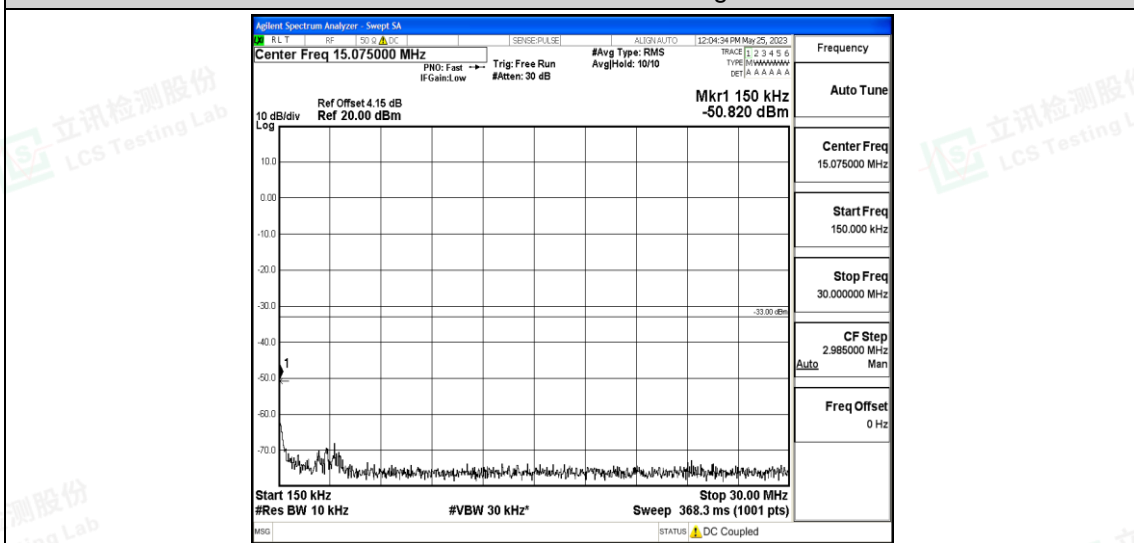

Band12-3MHz-QPSK-23165-1RB#0-Range2:0.15~30MHz

Band12-3MHz-QPSK-23165-1RB#0-Range3:30~1000MHz