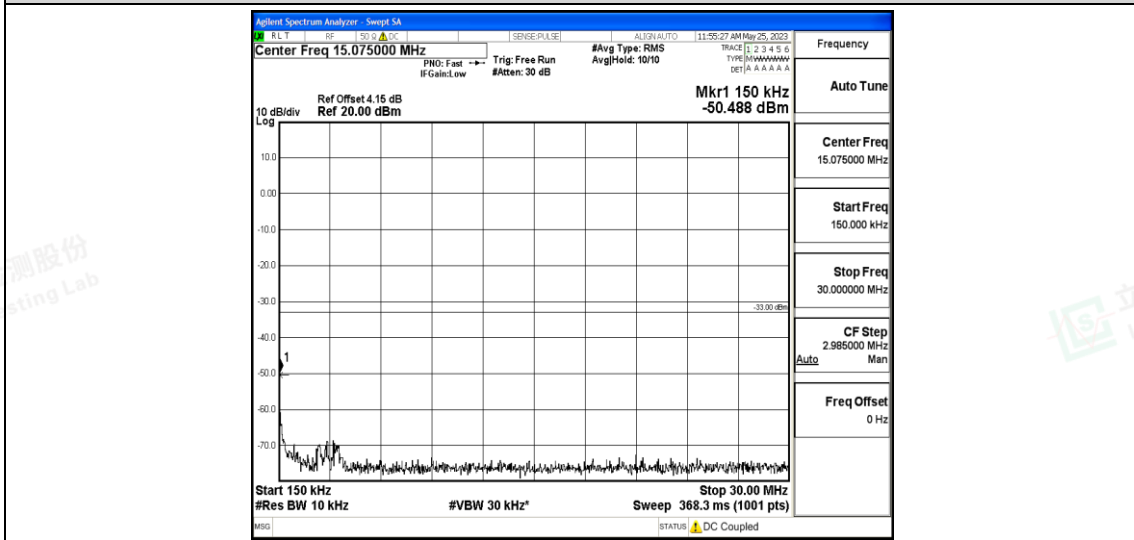

### Test Graphs

Band12-1.4MHz-QPSK-23017-1RB#0-Range3:30~1000MHz

Band12-1.4MHz-QPSK-23017-1RB#0-Range4:1000~10000MHz

Band12-1.4MHz-QPSK-23095-1RB#0-Range1:0.009~0.15MHz

Band12-1.4MHz-QPSK-23095-1RB#0-Range2:0.15~30MHz