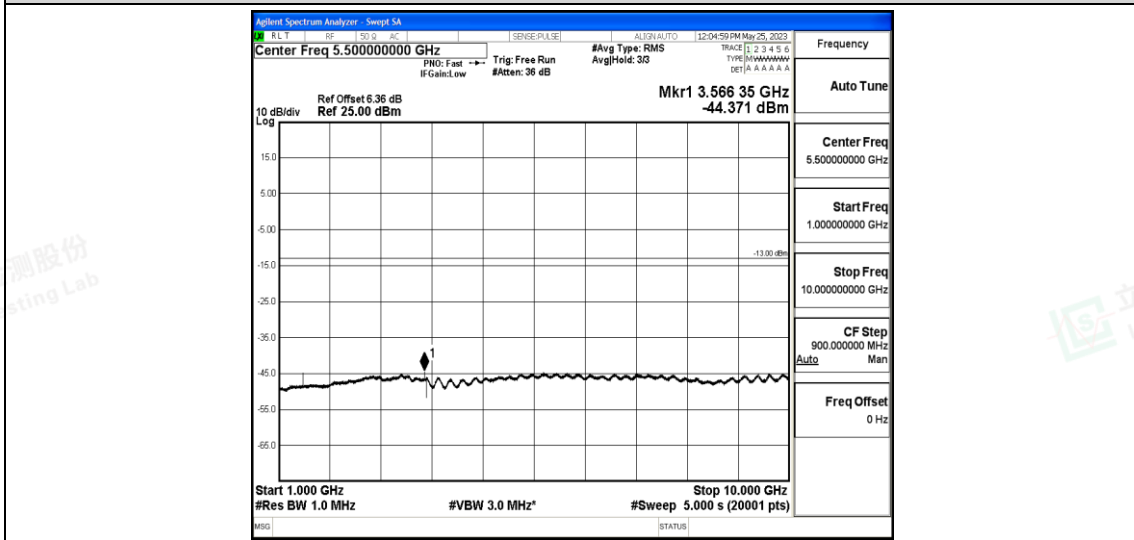

Band12-3MHz-QPSK-23165-1RB#0-Range2:0.15~30MHz

Band12-3MHz-QPSK-23165-1RB#0-Range3:30~1000MHz

Band12-3MHz-QPSK-23165-1RB#0-Range4:1000~10000MHz

Band12-3MHz-16QAM-23025-1RB#0-Range1:0.009~0.15MHz

Band12-3MHz-16QAM-23025-1RB#0-Range2:0.15~30MHz