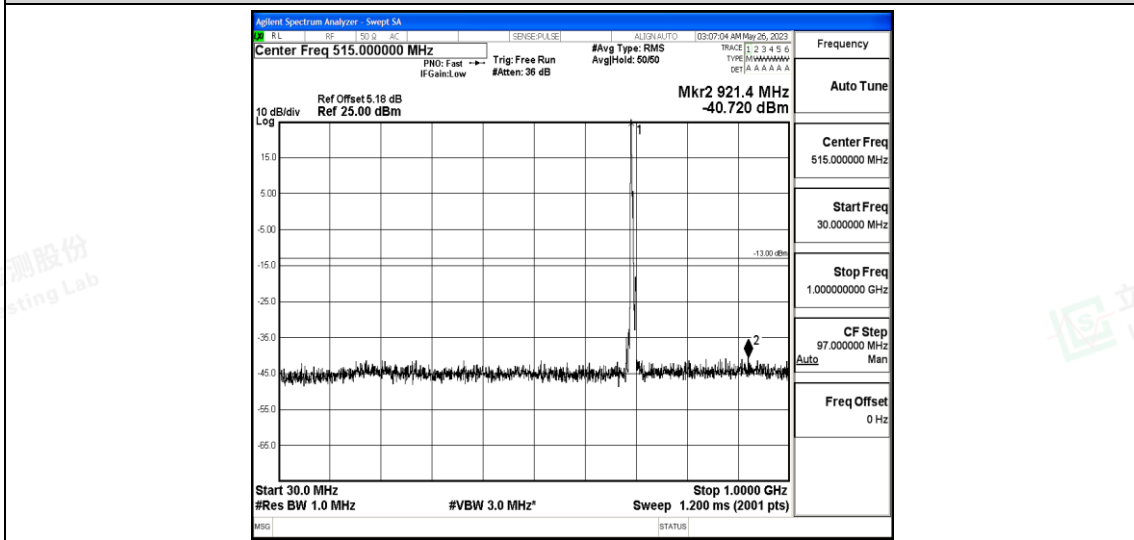

Band12-5MHz-QPSK-23035-1RB#0-Range1:0.009~0.15MHz

Band12-5MHz-QPSK-23035-1RB#0-Range2:0.15~30MHz

Band12-5MHz-QPSK-23035-1RB#0-Range3:30~1000MHz

Band12-5MHz-QPSK-23035-1RB#0-Range4:1000~10000MHz

Band12-5MHz-QPSK-23095-1RB#0-Range1:0.009~0.15MHz