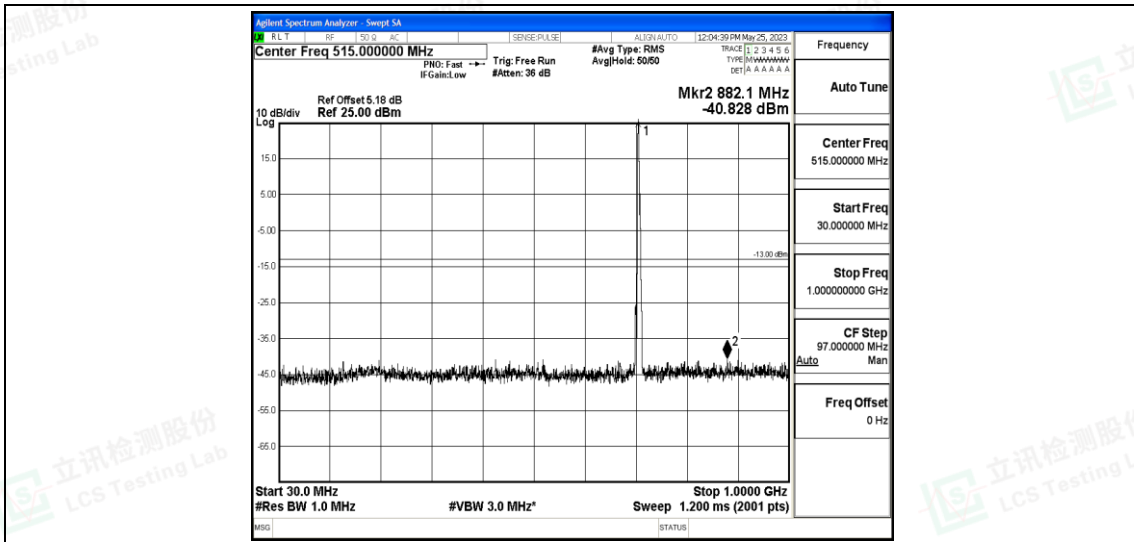

Band12-3MHz-QPSK-23165-1RB#0-Range3:30~1000MHz

Band12-3MHz-QPSK-23165-1RB#0-Range4:1000~10000MHz