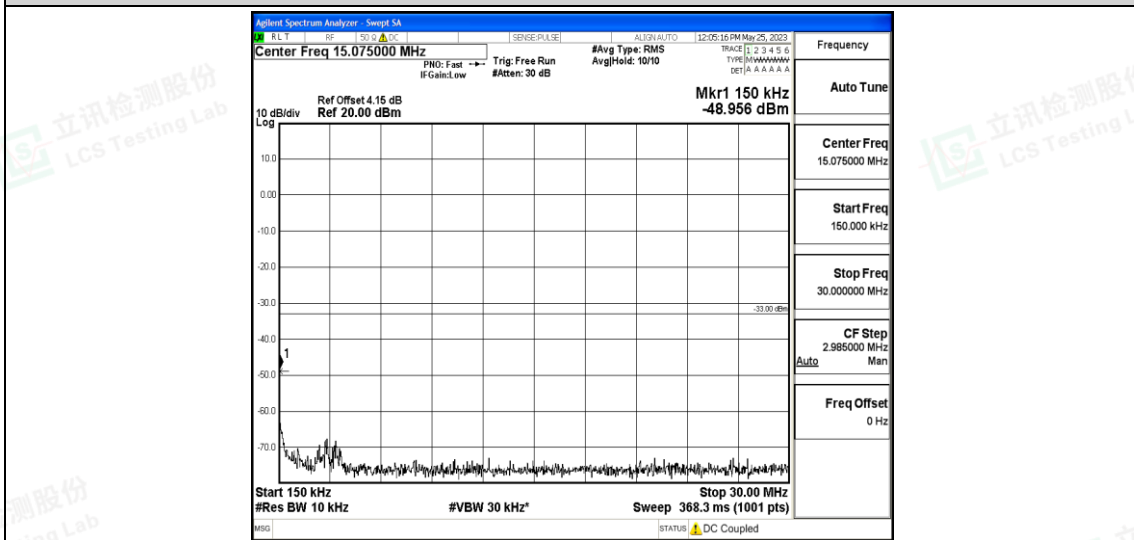

Band12-3MHz-16QAM-23095-1RB#0-Range4:1000~10000MHz

Band12-3MHz-16QAM-23165-1RB#0-Range1:0.009~0.15MHz

Band12-3MHz-16QAM-23165-1RB#0-Range2:0.15~30MHz

Band12-3MHz-16QAM-23165-1RB#0-Range3:30~1000MHz

Band12-3MHz-16QAM-23165-1RB#0-Range4:1000~10000MHz