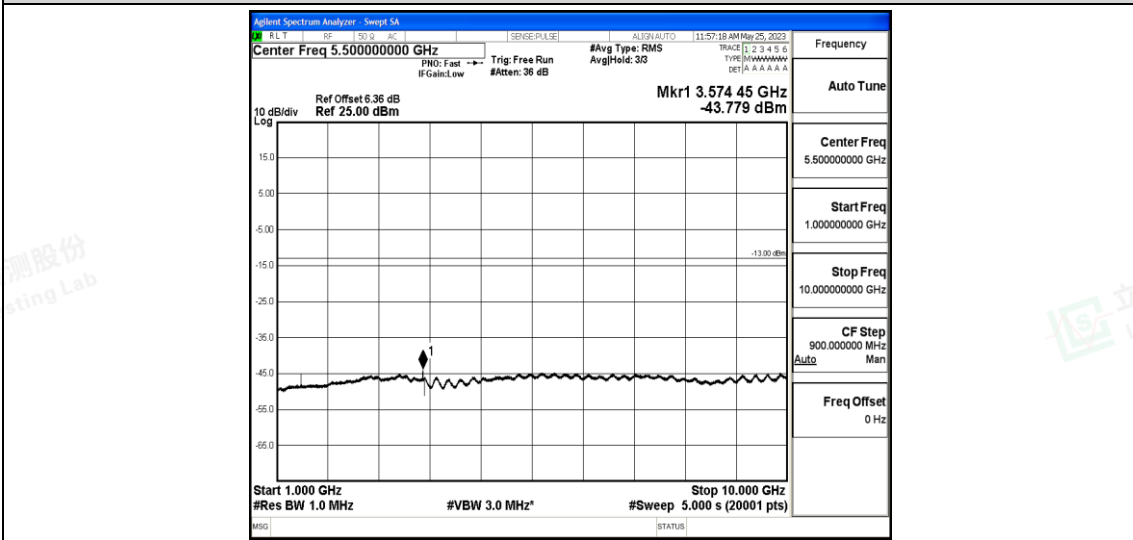

Band12-1.4MHz-QPSK-23173-1RB#0-Range4:1000~10000MHz

Band12-1.4MHz-16QAM-23017-1RB#0-Range1:0.009~0.15MHz