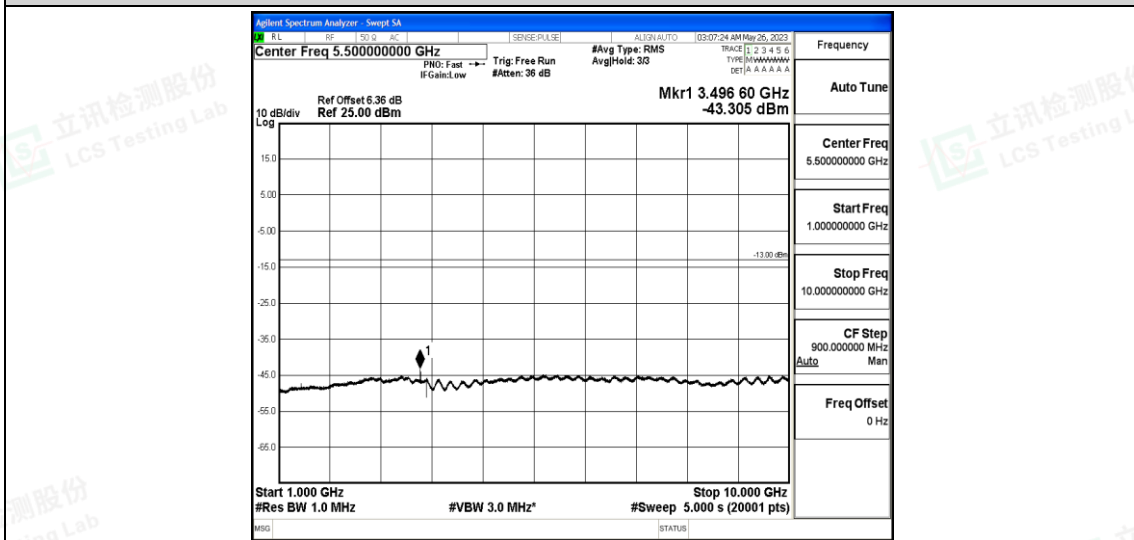

Band12-5MHz-QPSK-23035-1RB#0-Range1:0.009~0.15MHz

Band12-5MHz-QPSK-23035-1RB#0-Range2:0.15~30MHz

Band12-5MHz-QPSK-23035-1RB#0-Range3:30~1000MHz

Band12-5MHz-QPSK-23035-1RB#0-Range4:1000~10000MHz

Band12-5MHz-QPSK-23095-1RB#0-Range1:0.009~0.15MHz