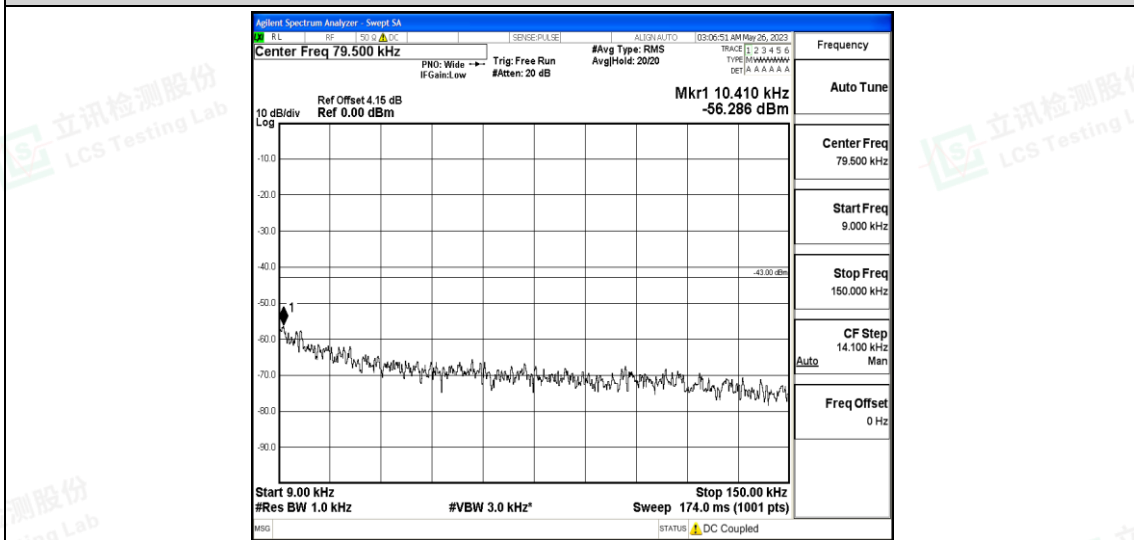

Band12-5MHz-QPSK-23035-1RB#0-Range1:0.009~0.15MHz

Band12-5MHz-QPSK-23035-1RB#0-Range2:0.15~30MHz