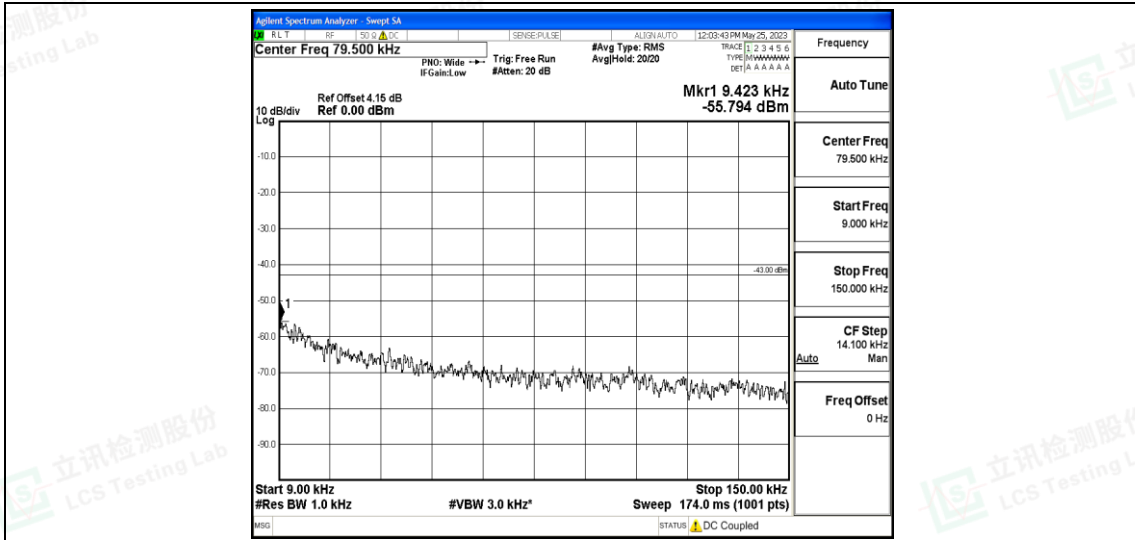

Band12-3MHz-16QAM-23025-1RB#0-Range3:30~1000MHz

Band12-3MHz-16QAM-23025-1RB#0-Range4:1000~10000MHz

Band12-3MHz-16QAM-23095-1RB#0-Range1:0.009~0.15MHz

Band12-3MHz-16QAM-23095-1RB#0-Range2:0.15~30MHz

Band12-3MHz-16QAM-23095-1RB#0-Range3:30~1000MHz