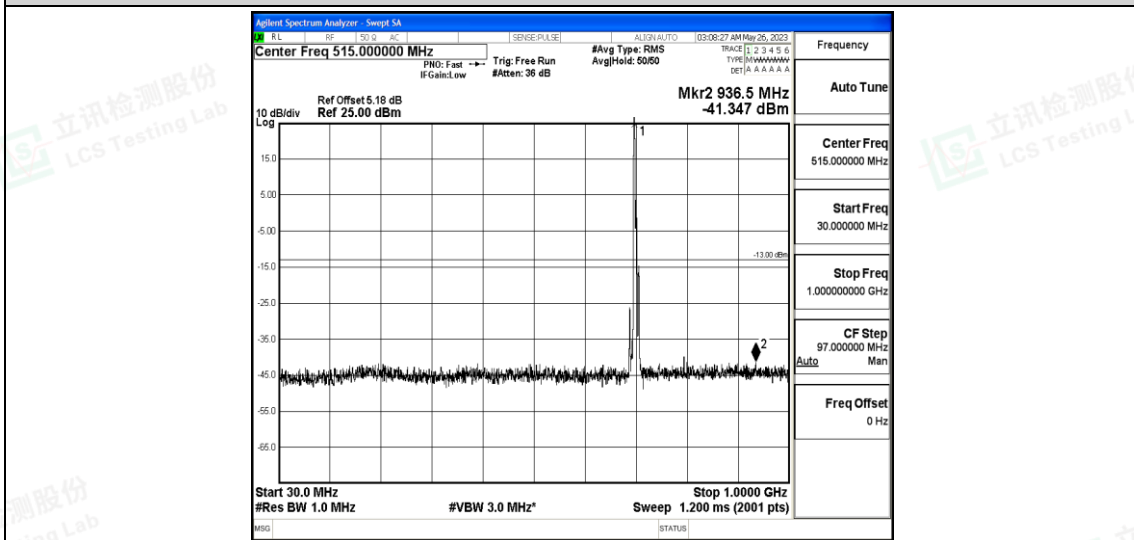

Band12-5MHz-QPSK-23095-1RB#0-Range3:30~1000MHz

Band12-5MHz-QPSK-23095-1RB#0-Range4:1000~10000MHz