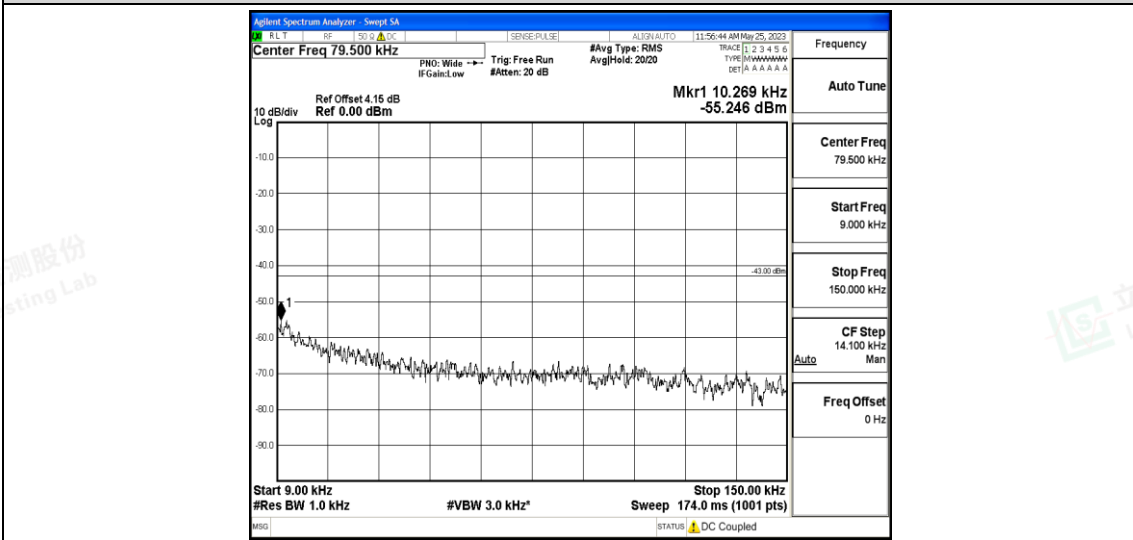

Band12-1.4MHz-QPSK-23095-1RB#0-Range3:30~1000MHz

Band12-1.4MHz-QPSK-23095-1RB#0-Range4:1000~10000MHz

Band12-1.4MHz-QPSK-23173-1RB#0-Range1:0.009~0.15MHz

Band12-1.4MHz-QPSK-23173-1RB#0-Range2:0.15~30MHz

Band12-1.4MHz-QPSK-23173-1RB#0-Range3:30~1000MHz