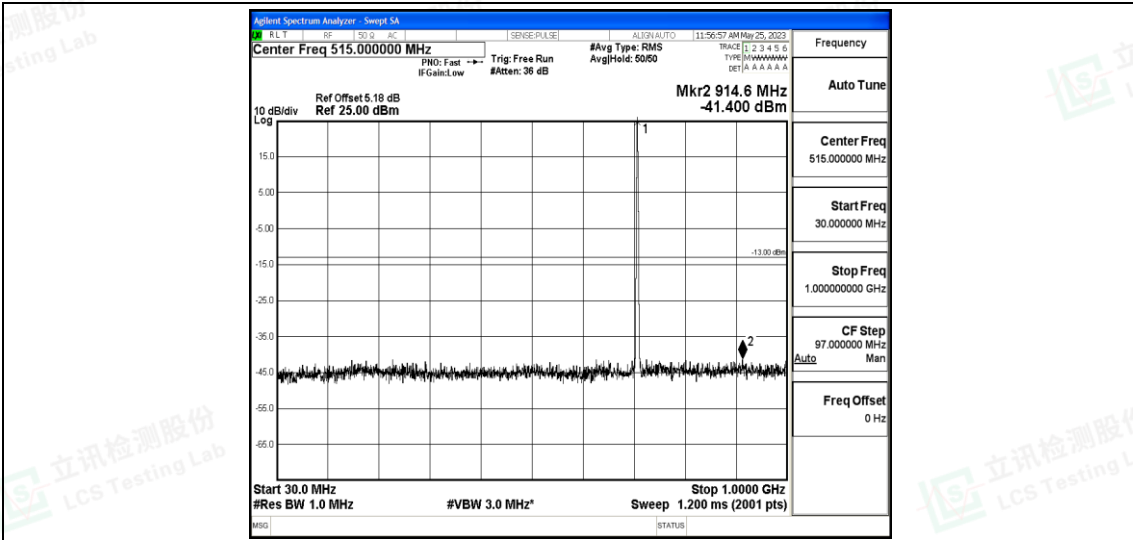

Band12-1.4MHz-QPSK-23095-1RB#0-Range3:30~1000MHz

Band12-1.4MHz-QPSK-23095-1RB#0-Range4:1000~10000MHz

Band12-1.4MHz-QPSK-23173-1RB#0-Range1:0.009~0.15MHz

Band12-1.4MHz-QPSK-23173-1RB#0-Range2:0.15~30MHz

Band12-1.4MHz-QPSK-23173-1RB#0-Range3:30~1000MHz