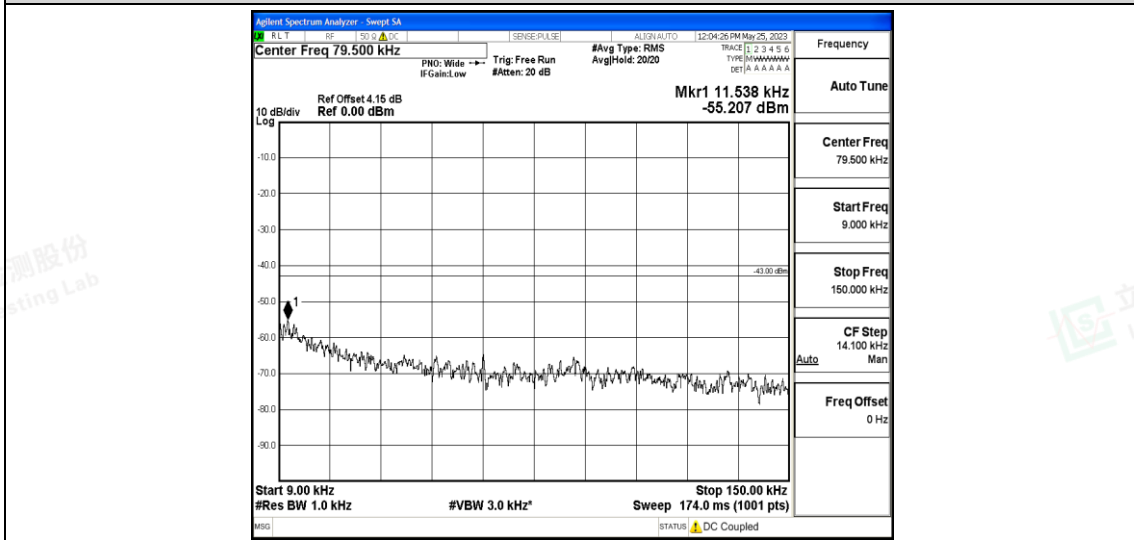

Band12-3MHz-QPSK-23095-1RB#0-Range1:0.009~0.15MHz

Band12-3MHz-QPSK-23095-1RB#0-Range2:0.15~30MHz

Band12-3MHz-QPSK-23095-1RB#0-Range3:30~1000MHz

Band12-3MHz-QPSK-23095-1RB#0-Range4:1000~10000MHz

Band12-3MHz-QPSK-23165-1RB#0-Range1:0.009~0.15MHz