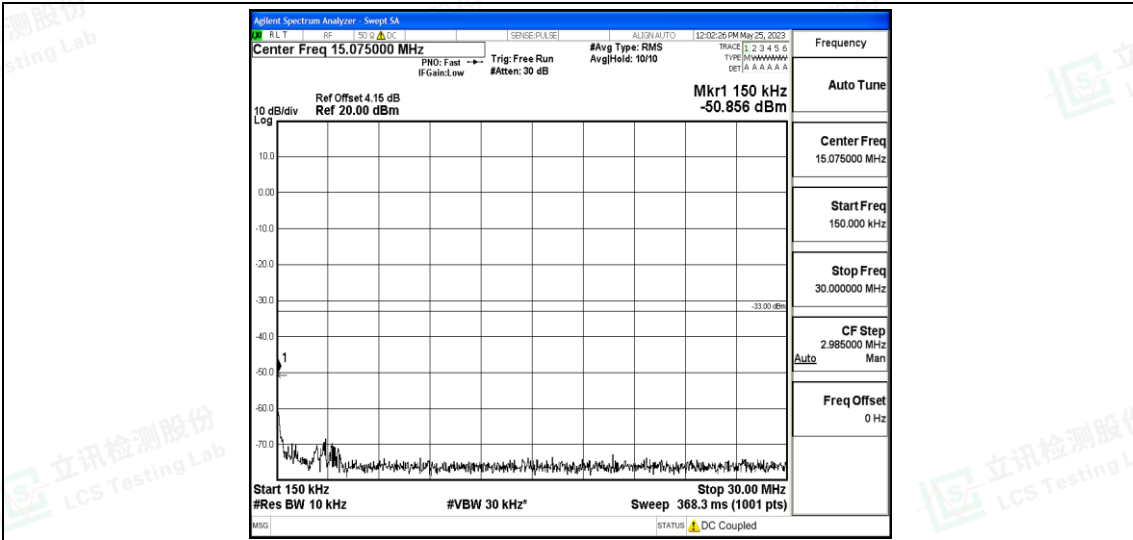

Band12-3MHz-QPSK-23165-1RB#0-Range2:0.15~30MHz

Band12-3MHz-QPSK-23165-1RB#0-Range3:30~1000MHz

Band12-3MHz-QPSK-23165-1RB#0-Range4:1000~10000MHz

Band12-3MHz-16QAM-23025-1RB#0-Range1:0.009~0.15MHz

Band12-3MHz-16QAM-23025-1RB#0-Range2:0.15~30MHz