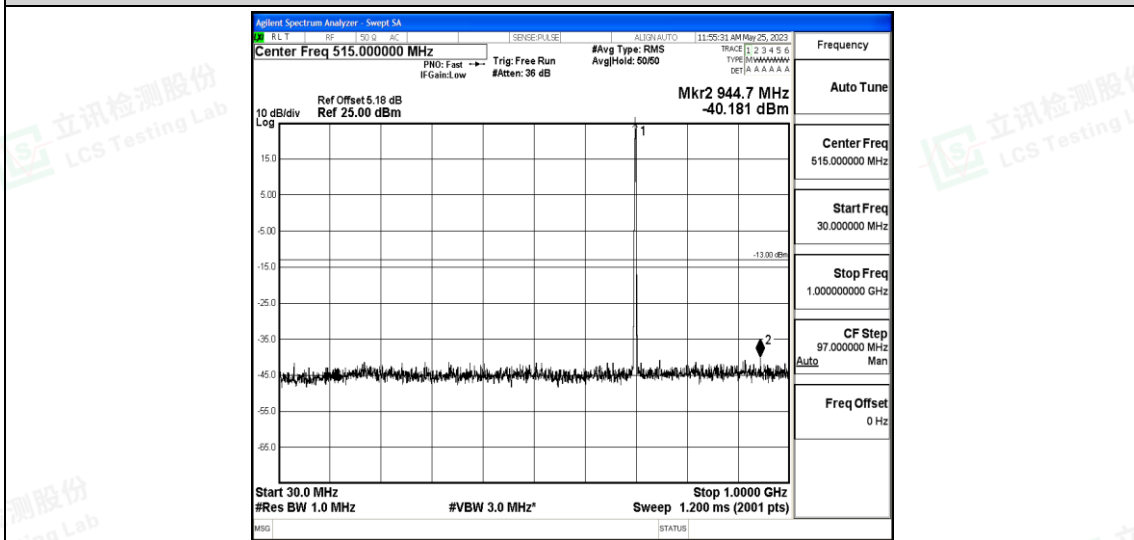

Band12-1.4MHz-QPSK-23095-1RB#0-Range3:30~1000MHz

Band12-1.4MHz-QPSK-23095-1RB#0-Range4:1000~10000MHz