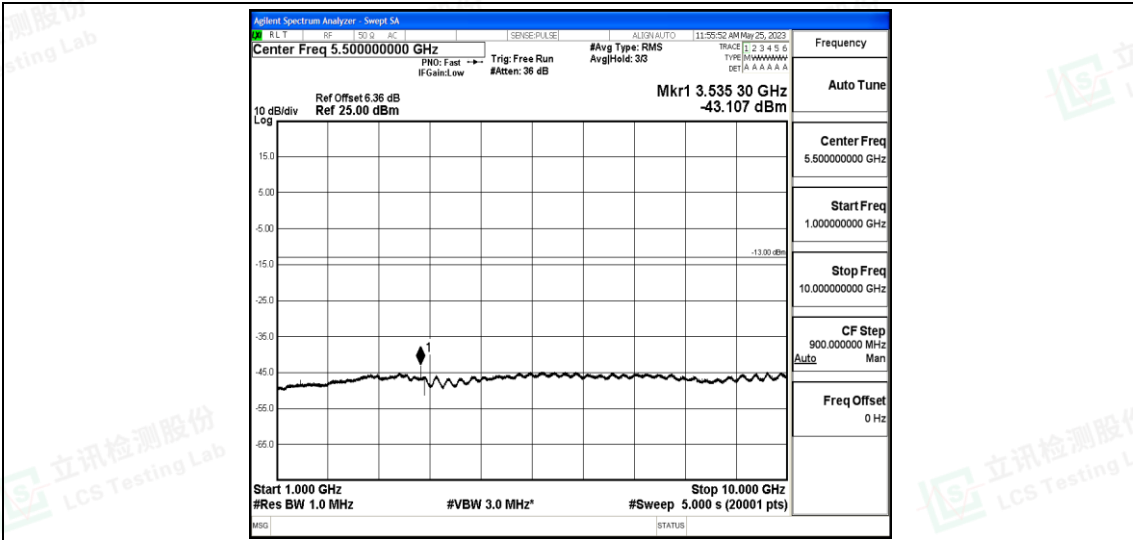

Band12-1.4MHz-QPSK-23095-1RB#0-Range4:1000~10000MHz

Band12-1.4MHz-QPSK-23173-1RB#0-Range1:0.009~0.15MHz