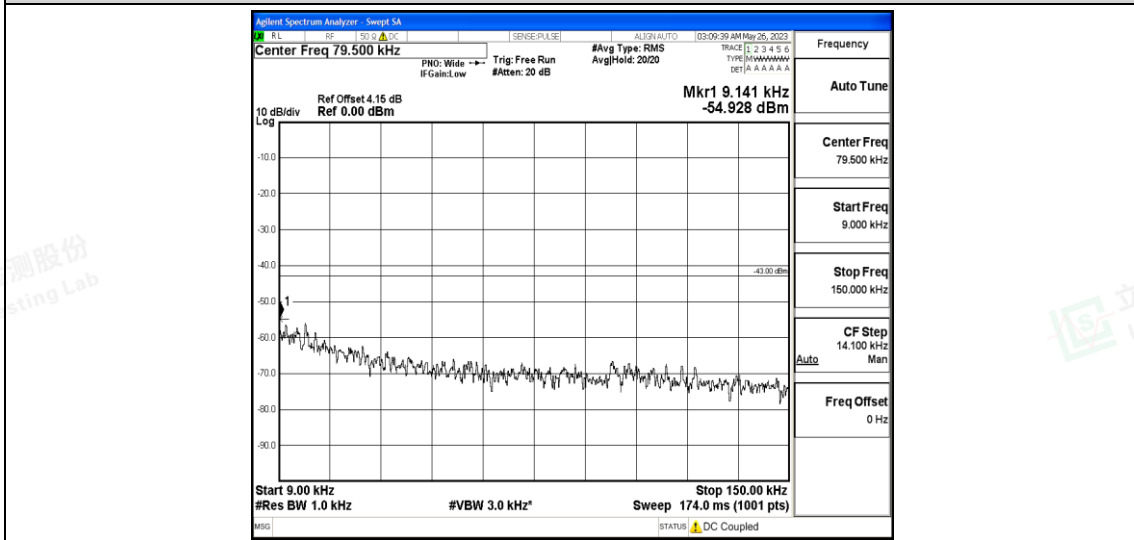

Band12-5MHz-QPSK-23095-1RB#0-Range2:0.15~30MHz

Band12-5MHz-QPSK-23095-1RB#0-Range3:30~1000MHz

Band12-5MHz-QPSK-23095-1RB#0-Range4:1000~10000MHz

Band12-5MHz-QPSK-23155-1RB#0-Range1:0.009~0.15MHz

Band12-5MHz-QPSK-23155-1RB#0-Range2:0.15~30MHz