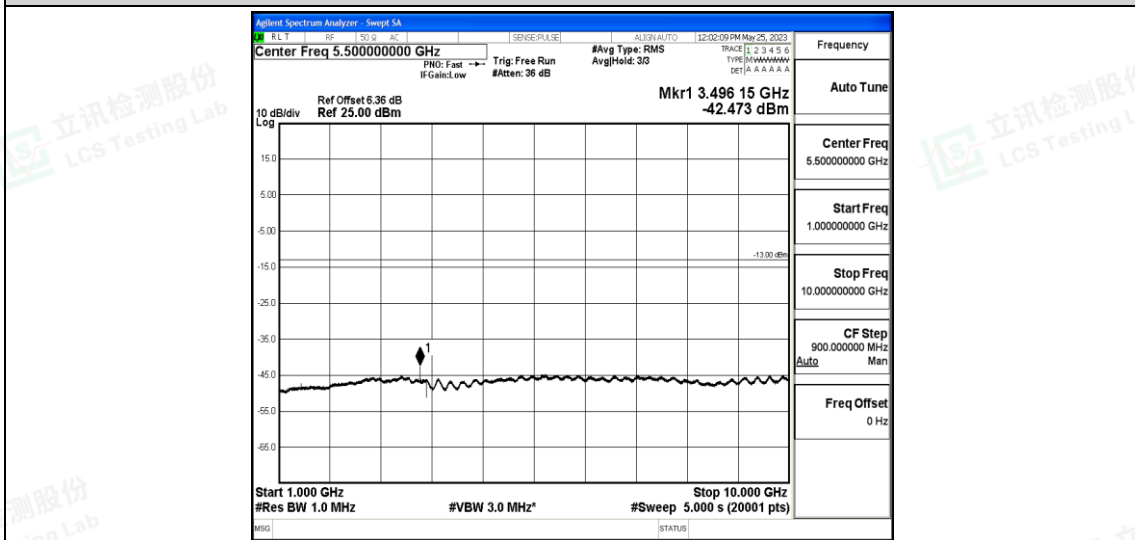

Band12-1.4MHz-16QAM-23173-1RB#0-Range4:1000~10000MHz

Band12-3MHz-QPSK-23025-1RB#0-Range1:0.009~0.15MHz

Band12-3MHz-QPSK-23025-1RB#0-Range2:0.15~30MHz

Band12-3MHz-QPSK-23025-1RB#0-Range3:30~1000MHz

Band12-3MHz-QPSK-23025-1RB#0-Range4:1000~10000MHz