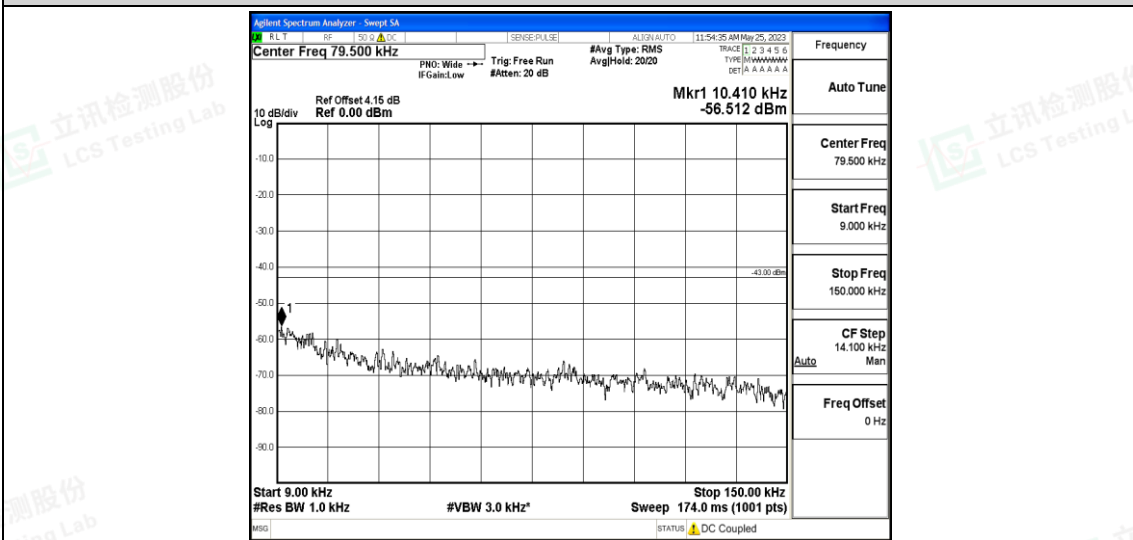

Band12-1.4MHz-16QAM-23017-1RB#0-Range1:0.009~0.15MHz

Band12-1.4MHz-16QAM-23017-1RB#0-Range2:0.15~30MHz