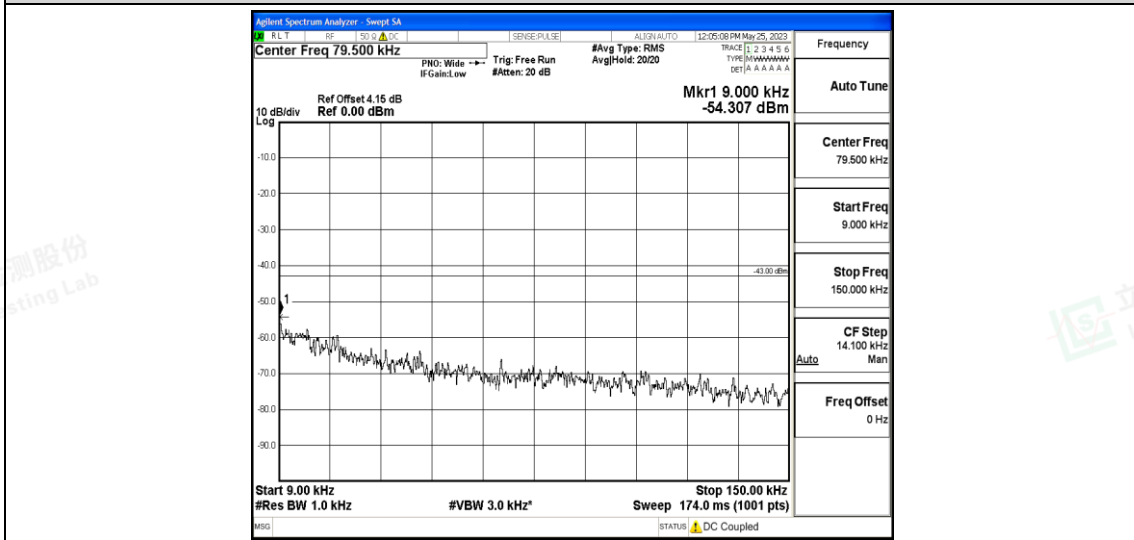

Band12-3MHz-16QAM-23165-1RB#0-Range1:0.009~0.15MHz

Band12-3MHz-16QAM-23165-1RB#0-Range2:0.15~30MHz