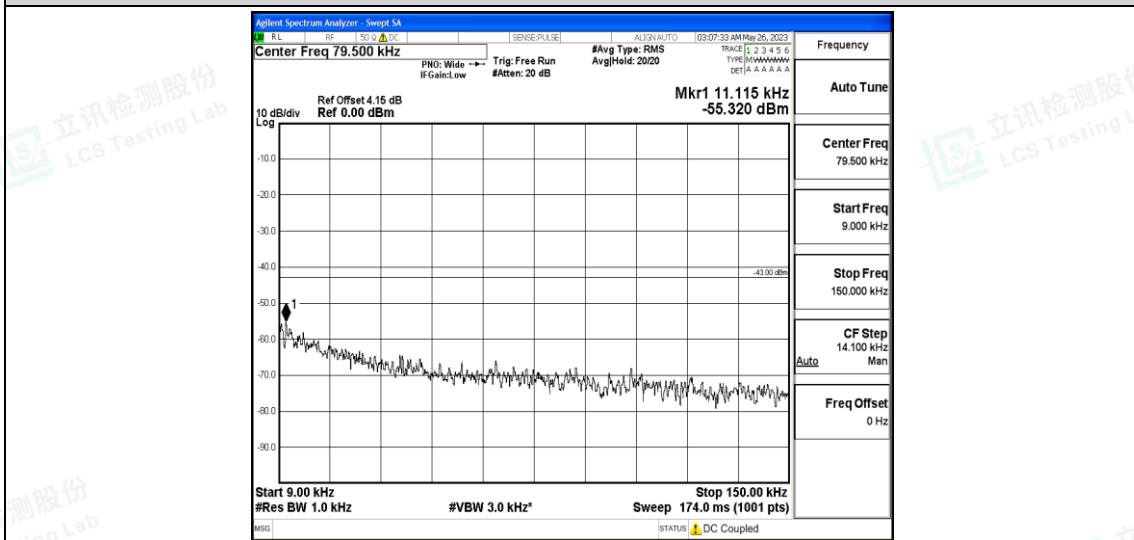

Band12-5MHz-QPSK-23155-1RB#0-Range3:30~1000MHz

Band12-5MHz-QPSK-23155-1RB#0-Range4:1000~10000MHz

Band12-5MHz-16QAM-23035-1RB#0-Range1:0.009~0.15MHz

Band12-5MHz-16QAM-23035-1RB#0-Range2:0.15~30MHz

Band12-5MHz-16QAM-23035-1RB#0-Range3:30~1000MHz