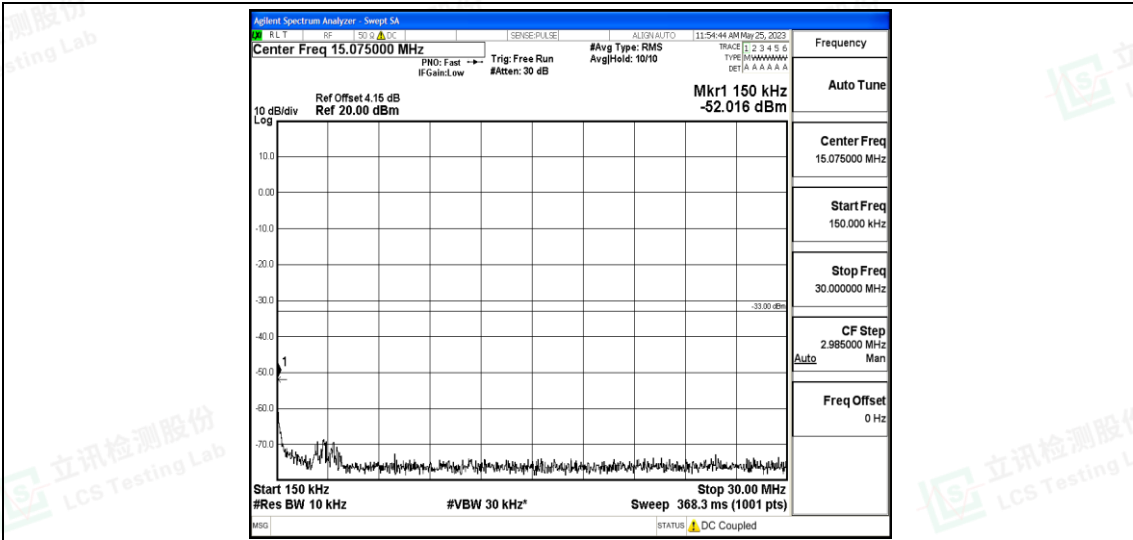

Band12-1.4MHz-QPSK-23173-1RB#0-Range4:1000~10000MHz

Band12-1.4MHz-16QAM-23017-1RB#0-Range1:0.009~0.15MHz

Band12-1.4MHz-16QAM-23017-1RB#0-Range2:0.15~30MHz

Band12-1.4MHz-16QAM-23017-1RB#0-Range3:30~1000MHz