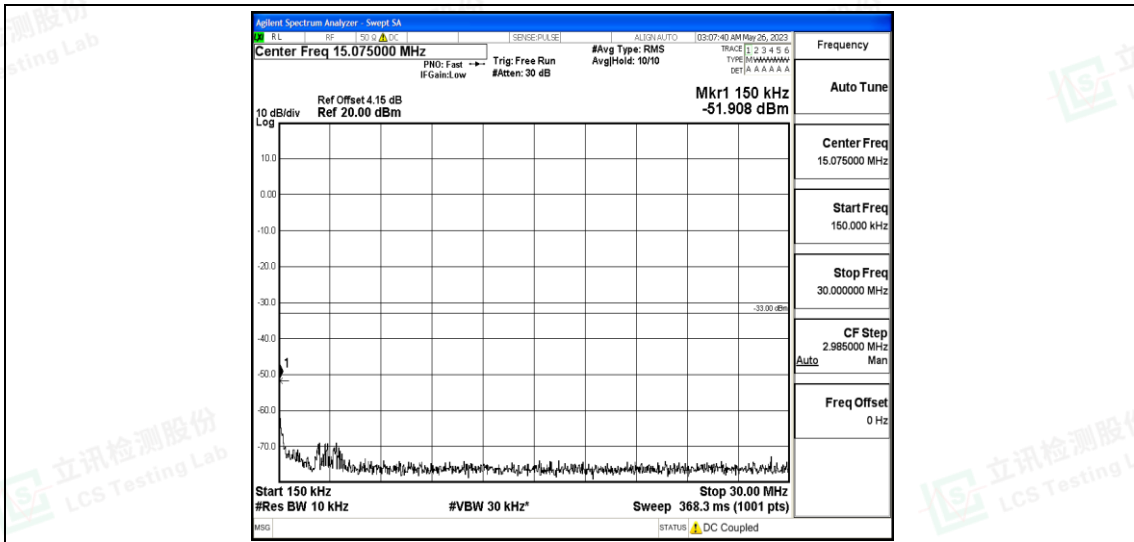

Band12-5MHz-QPSK-23155-1RB#0-Range3:30~1000MHz

Band12-5MHz-QPSK-23155-1RB#0-Range4:1000~10000MHz

Band12-5MHz-16QAM-23035-1RB#0-Range1:0.009~0.15MHz

Band12-5MHz-16QAM-23035-1RB#0-Range2:0.15~30MHz

Band12-5MHz-16QAM-23035-1RB#0-Range3:30~1000MHz