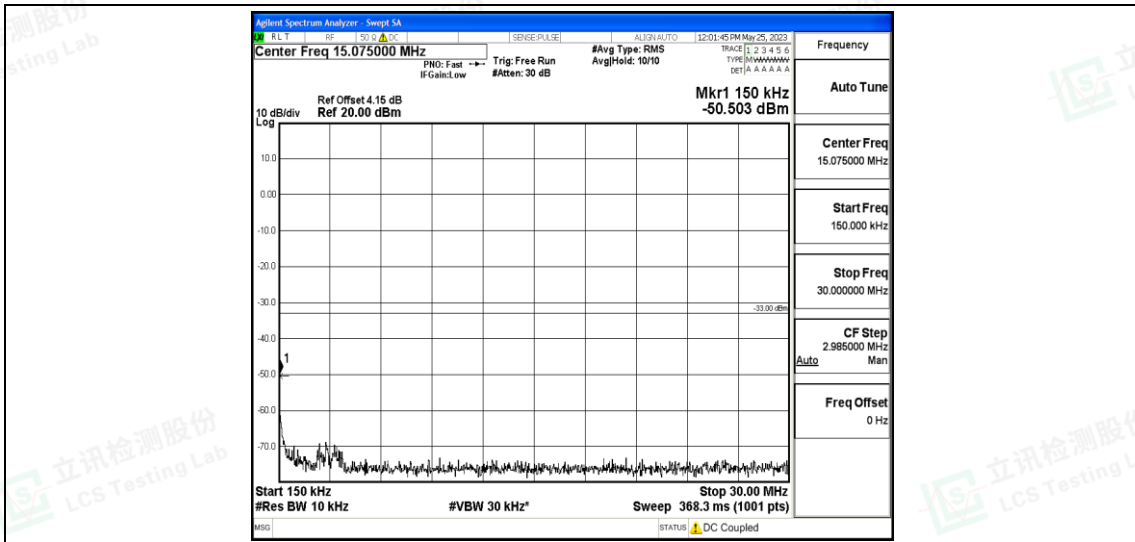

Band12-1.4MHz-16QAM-23173-1RB#0-Range4:1000~10000MHz

Band12-3MHz-QPSK-23025-1RB#0-Range1:0.009~0.15MHz

Band12-3MHz-QPSK-23025-1RB#0-Range2:0.15~30MHz

Band12-3MHz-QPSK-23025-1RB#0-Range3:30~1000MHz

Band12-3MHz-QPSK-23025-1RB#0-Range4:1000~10000MHz