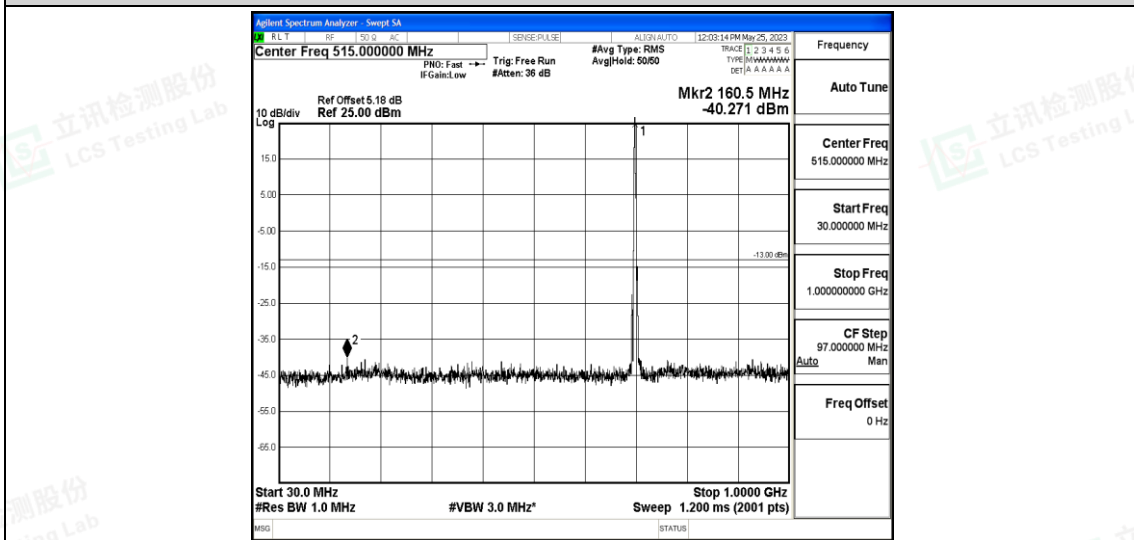

Band12-3MHz-QPSK-23095-1RB#0-Range1:0.009~0.15MHz

Band12-3MHz-QPSK-23095-1RB#0-Range2:0.15~30MHz

Band12-3MHz-QPSK-23095-1RB#0-Range3:30~1000MHz

Band12-3MHz-QPSK-23095-1RB#0-Range4:1000~10000MHz

Band12-3MHz-QPSK-23165-1RB#0-Range1:0.009~0.15MHz