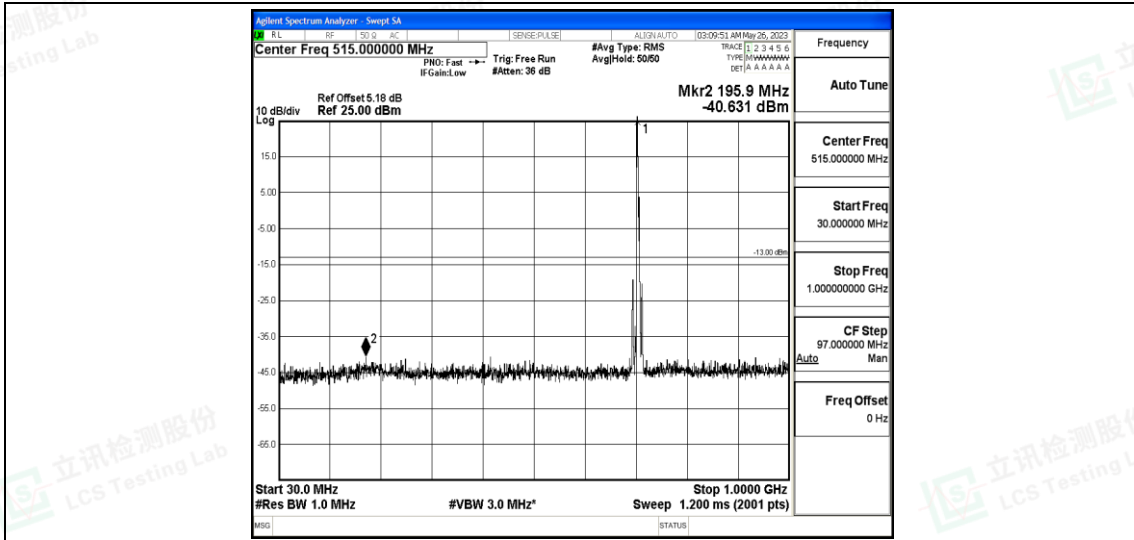

Band12-5MHz-QPSK-23155-1RB#0-Range3:30~1000MHz

Band12-5MHz-QPSK-23155-1RB#0-Range4:1000~10000MHz