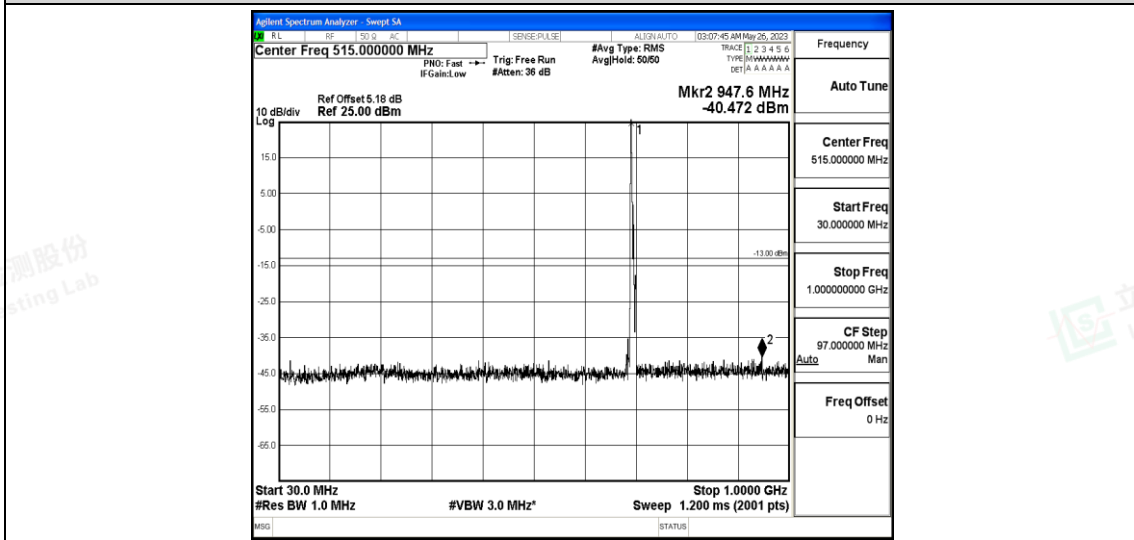

Band12-5MHz-QPSK-23155-1RB#0-Range3:30~1000MHz

Band12-5MHz-QPSK-23155-1RB#0-Range4:1000~10000MHz

Band12-5MHz-16QAM-23035-1RB#0-Range1:0.009~0.15MHz

Band12-5MHz-16QAM-23035-1RB#0-Range2:0.15~30MHz

Band12-5MHz-16QAM-23035-1RB#0-Range3:30~1000MHz