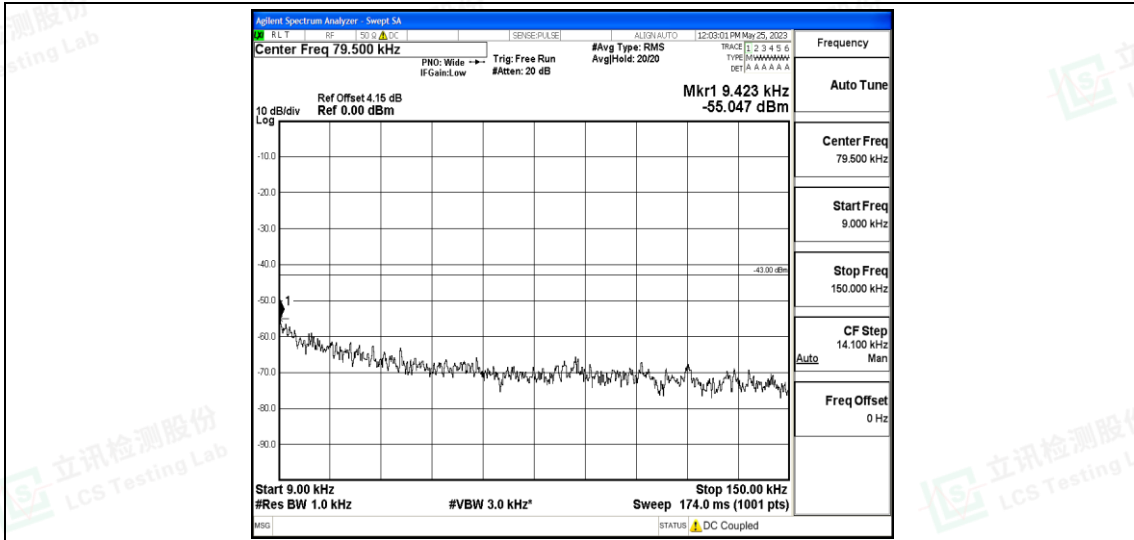

Band12-3MHz-QPSK-23095-1RB#0-Range1:0.009~0.15MHz

Band12-3MHz-QPSK-23095-1RB#0-Range2:0.15~30MHz