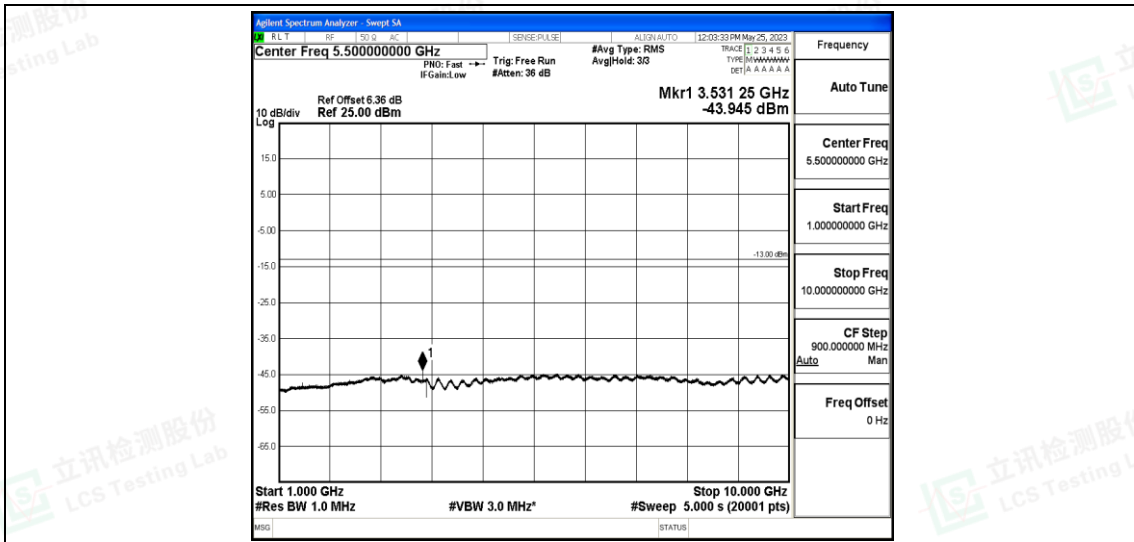

Band12-3MHz-QPSK-23095-1RB#0-Range1:0.009~0.15MHz

Band12-3MHz-QPSK-23095-1RB#0-Range2:0.15~30MHz

Band12-3MHz-QPSK-23095-1RB#0-Range3:30~1000MHz

Band12-3MHz-QPSK-23095-1RB#0-Range4:1000~10000MHz

Band12-3MHz-QPSK-23165-1RB#0-Range1:0.009~0.15MHz