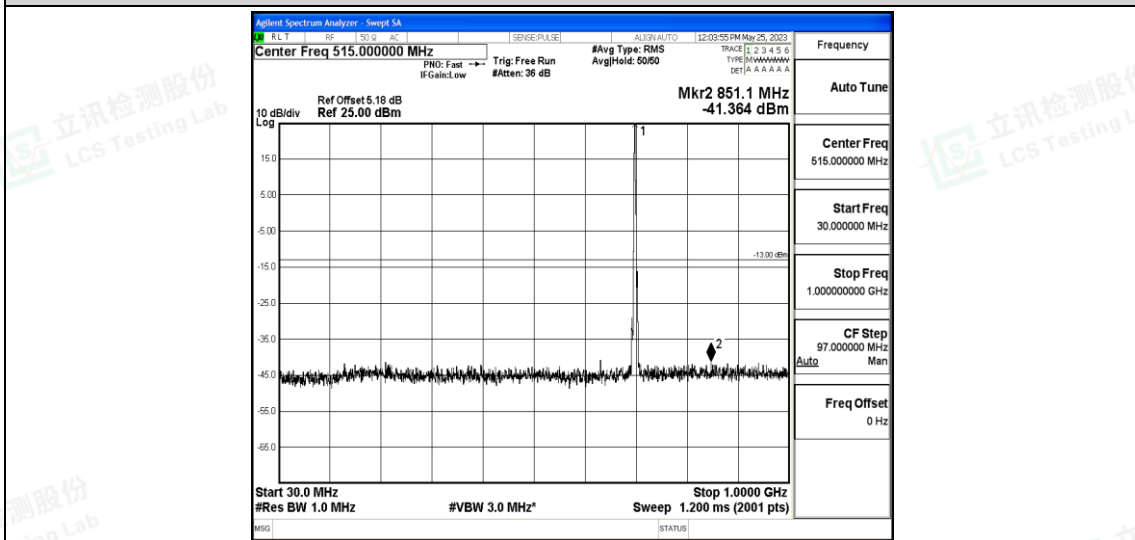

Band12-3MHz-16QAM-23025-1RB#0-Range3:30~1000MHz

Band12-3MHz-16QAM-23025-1RB#0-Range4:1000~10000MHz

Band12-3MHz-16QAM-23095-1RB#0-Range1:0.009~0.15MHz

Band12-3MHz-16QAM-23095-1RB#0-Range2:0.15~30MHz

Band12-3MHz-16QAM-23095-1RB#0-Range3:30~1000MHz