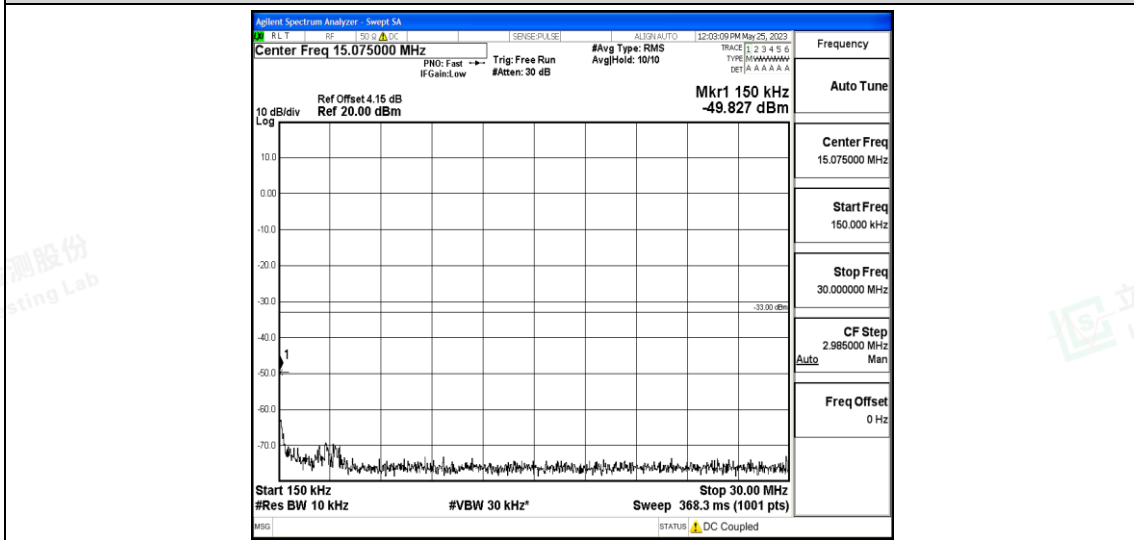

Band12-3MHz-QPSK-23095-1RB#0-Range2:0.15~30MHz

Band12-3MHz-QPSK-23095-1RB#0-Range3:30~1000MHz