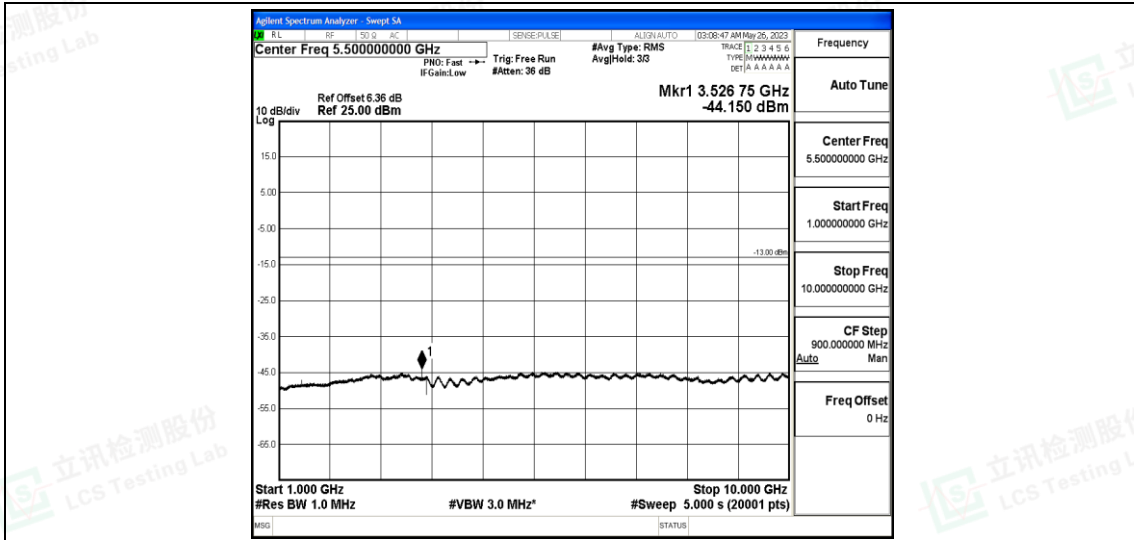

Band12-5MHz-QPSK-23095-1RB#0-Range2:0.15~30MHz

Band12-5MHz-QPSK-23095-1RB#0-Range3:30~1000MHz

Band12-5MHz-QPSK-23095-1RB#0-Range4:1000~10000MHz

Band12-5MHz-QPSK-23155-1RB#0-Range1:0.009~0.15MHz

Band12-5MHz-QPSK-23155-1RB#0-Range2:0.15~30MHz