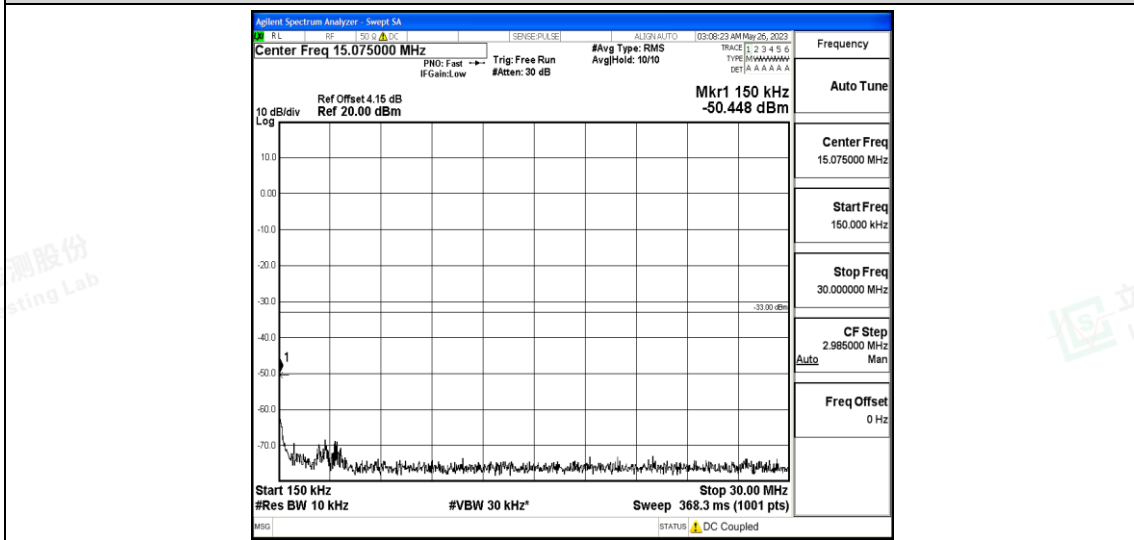

Band12-5MHz-QPSK-23095-1RB#0-Range2:0.15~30MHz

Band12-5MHz-QPSK-23095-1RB#0-Range3:30~1000MHz