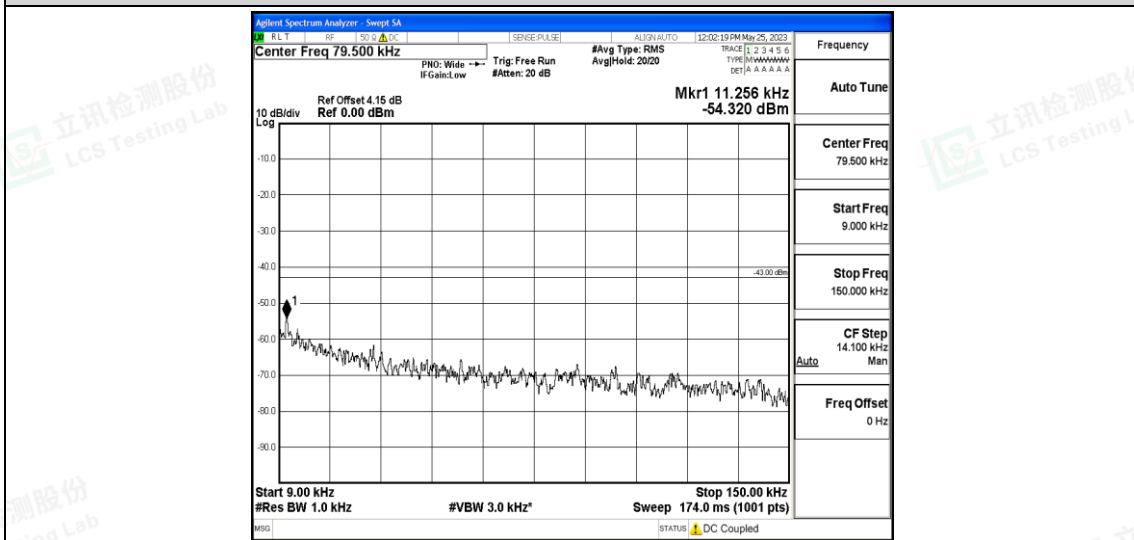

Band12-3MHz-QPSK-23165-1RB#0-Range2:0.15~30MHz

Band12-3MHz-QPSK-23165-1RB#0-Range3:30~1000MHz

Band12-3MHz-QPSK-23165-1RB#0-Range4:1000~10000MHz

Band12-3MHz-16QAM-23025-1RB#0-Range1:0.009~0.15MHz

Band12-3MHz-16QAM-23025-1RB#0-Range2:0.15~30MHz