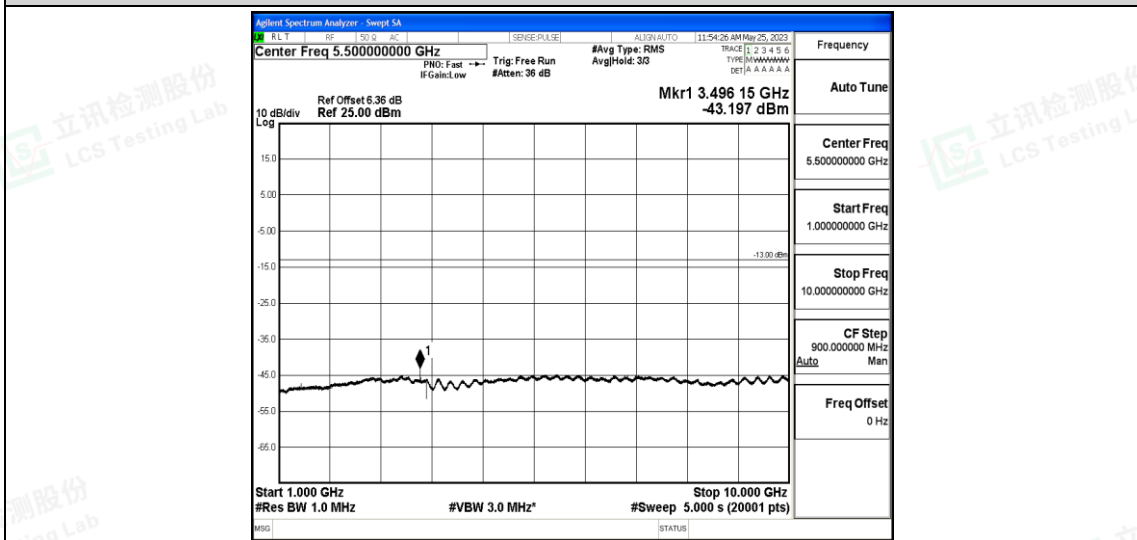

### Test Graphs

Band12-1.4MHz-QPSK-23017-1RB#0-Range3:30~1000MHz

Band12-1.4MHz-QPSK-23017-1RB#0-Range4:1000~10000MHz

Band12-1.4MHz-QPSK-23095-1RB#0-Range1:0.009~0.15MHz

Band12-1.4MHz-QPSK-23095-1RB#0-Range2:0.15~30MHz