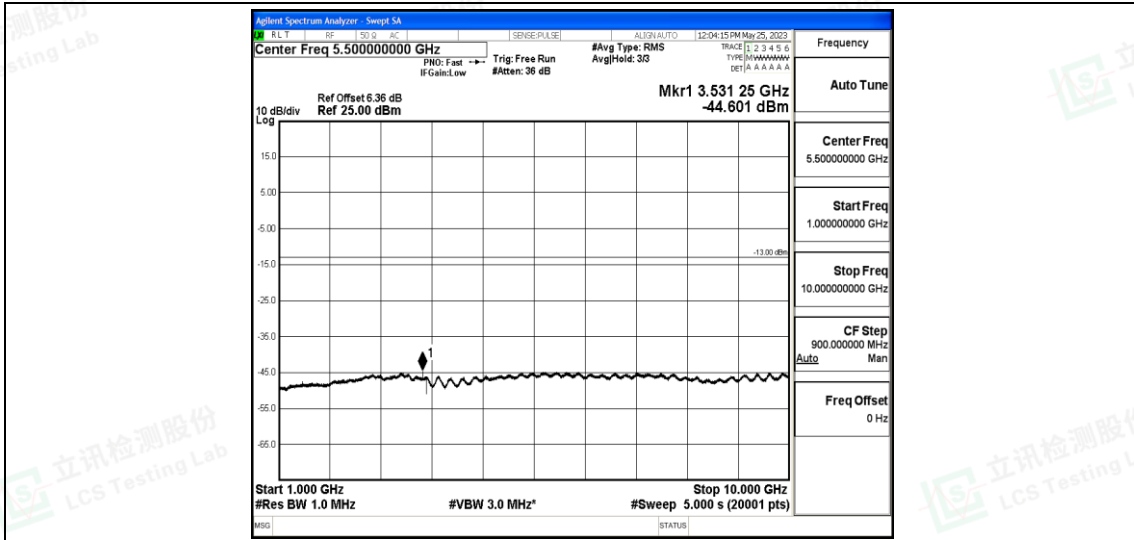

Band12-3MHz-16QAM-23095-1RB#0-Range4:1000~10000MHz

Band12-3MHz-16QAM-23165-1RB#0-Range1:0.009~0.15MHz