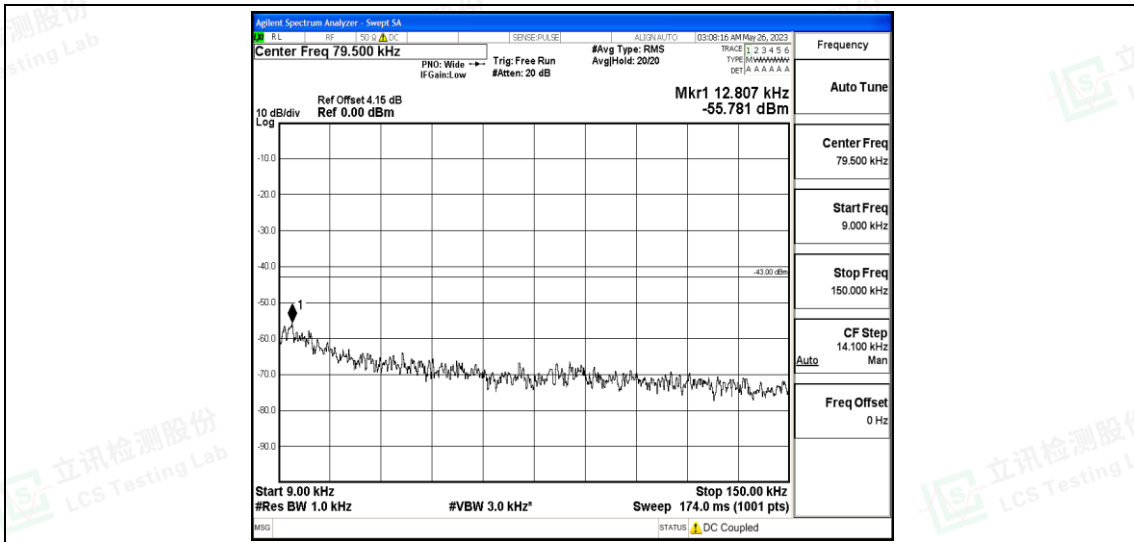

Band12-5MHz-QPSK-23035-1RB#0-Range1:0.009~0.15MHz

Band12-5MHz-QPSK-23035-1RB#0-Range2:0.15~30MHz

Band12-5MHz-QPSK-23035-1RB#0-Range3:30~1000MHz

Band12-5MHz-QPSK-23035-1RB#0-Range4:1000~10000MHz

Band12-5MHz-QPSK-23095-1RB#0-Range1:0.009~0.15MHz