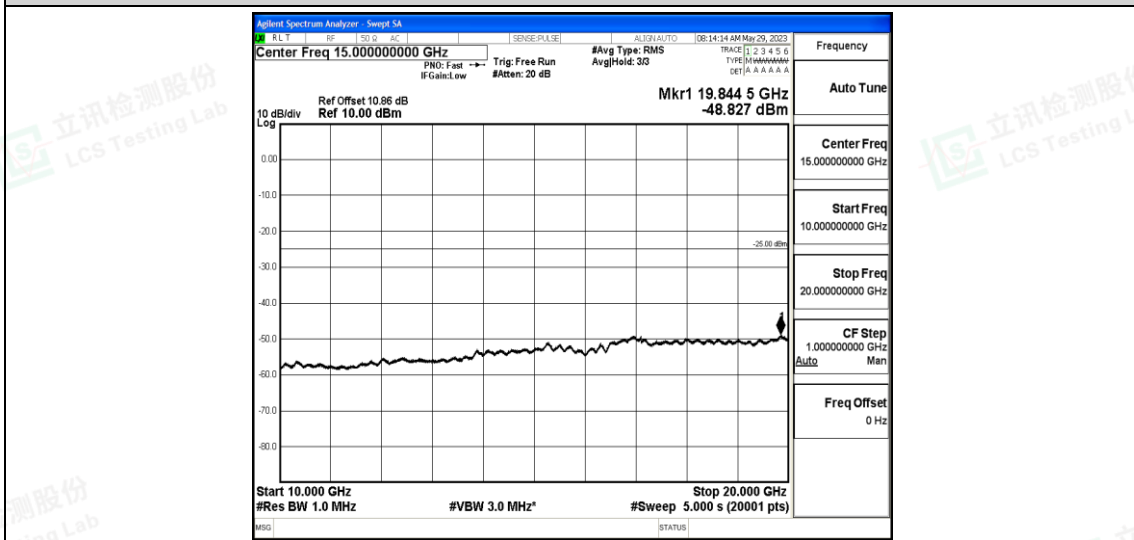

Band7-20MHz-QPSK-20850-1RB#0-Range1:0.009~0.15MHz

Band7-20MHz-QPSK-20850-1RB#0-Range2:0.15~30MHz

Band7-20MHz-QPSK-20850-1RB#0-Range3:30~1000MHz

Band7-20MHz-QPSK-20850-1RB#0-Range4:1000~10000MHz

Band7-20MHz-QPSK-20850-1RB#0-Range5:10000~20000MHz