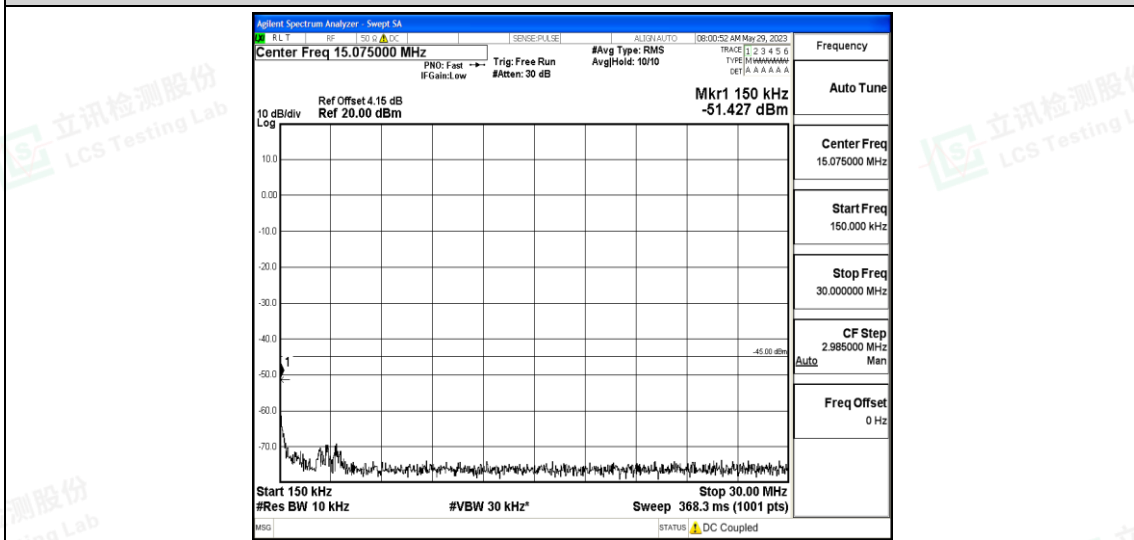

Band7-15MHz-QPSK-21375-1RB#0-Range1:0.009~0.15MHz

Band7-15MHz-QPSK-21375-1RB#0-Range2:0.15~30MHz

Band7-15MHz-QPSK-21375-1RB#0-Range3:30~1000MHz

Band7-15MHz-QPSK-21375-1RB#0-Range4:1000~10000MHz

Band7-15MHz-QPSK-21375-1RB#0-Range5:10000~20000MHz