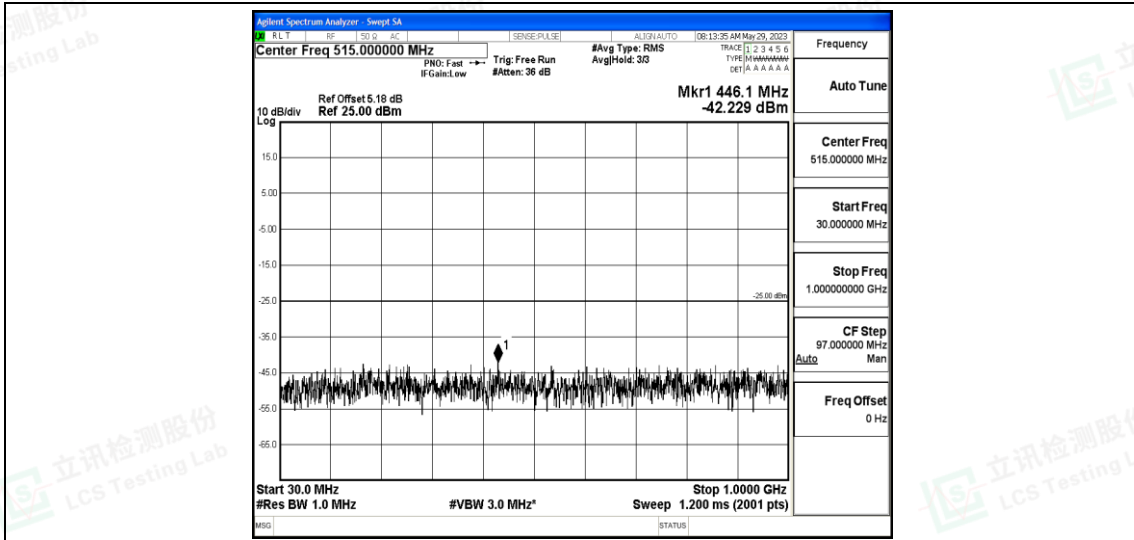

Band7-20MHz-QPSK-20850-1RB#0-Range1:0.009~0.15MHz

Band7-20MHz-QPSK-20850-1RB#0-Range2:0.15~30MHz

Band7-20MHz-QPSK-20850-1RB#0-Range3:30~1000MHz

Band7-20MHz-QPSK-20850-1RB#0-Range4:1000~10000MHz

Band7-20MHz-QPSK-20850-1RB#0-Range5:10000~20000MHz