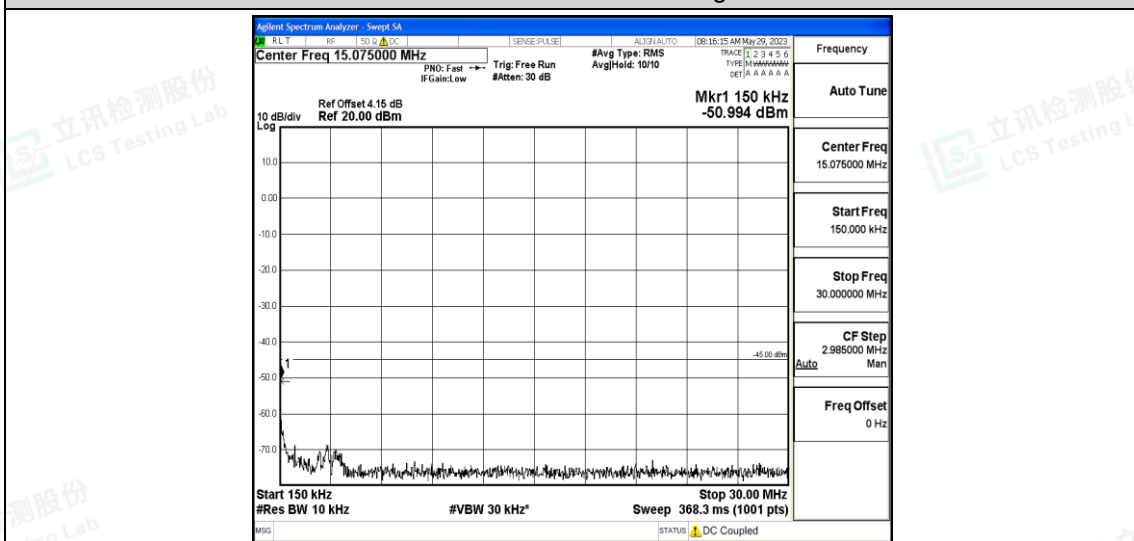

Band7-20MHz-QPSK-20850-1RB#0-Range6:20000~26500MHz

Band7-20MHz-QPSK-21100-1RB#0-Range1:0.009~0.15MHz

Band7-20MHz-QPSK-21100-1RB#0-Range2:0.15~30MHz

Band7-20MHz-QPSK-21100-1RB#0-Range3:30~1000MHz

Band7-20MHz-QPSK-21100-1RB#0-Range4:1000~10000MHz