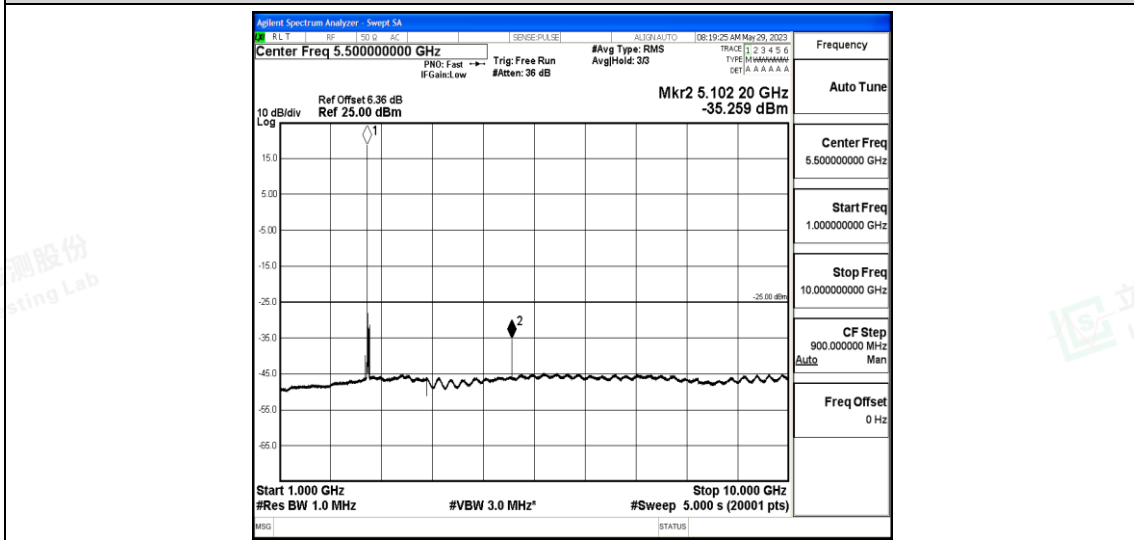

Band7-20MHz-QPSK-21350-1RB#0-Range4:1000~10000MHz

Band7-20MHz-QPSK-21350-1RB#0-Range5:10000~20000MHz