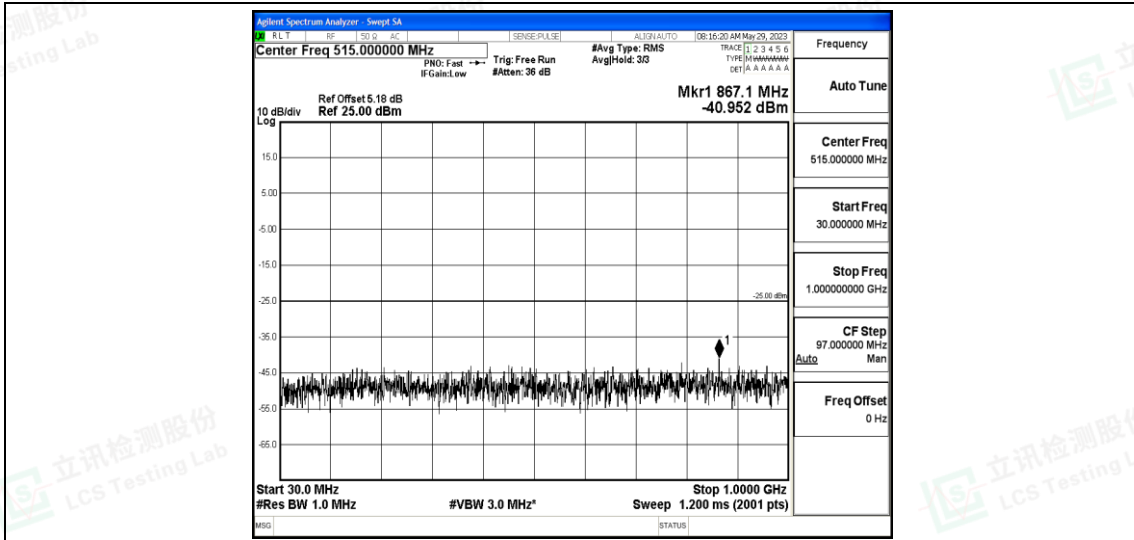

Band7-20MHz-QPSK-20850-1RB#0-Range6:20000~26500MHz

Band7-20MHz-QPSK-21100-1RB#0-Range1:0.009~0.15MHz

Band7-20MHz-QPSK-21100-1RB#0-Range2:0.15~30MHz

Band7-20MHz-QPSK-21100-1RB#0-Range3:30~1000MHz

Band7-20MHz-QPSK-21100-1RB#0-Range4:1000~10000MHz