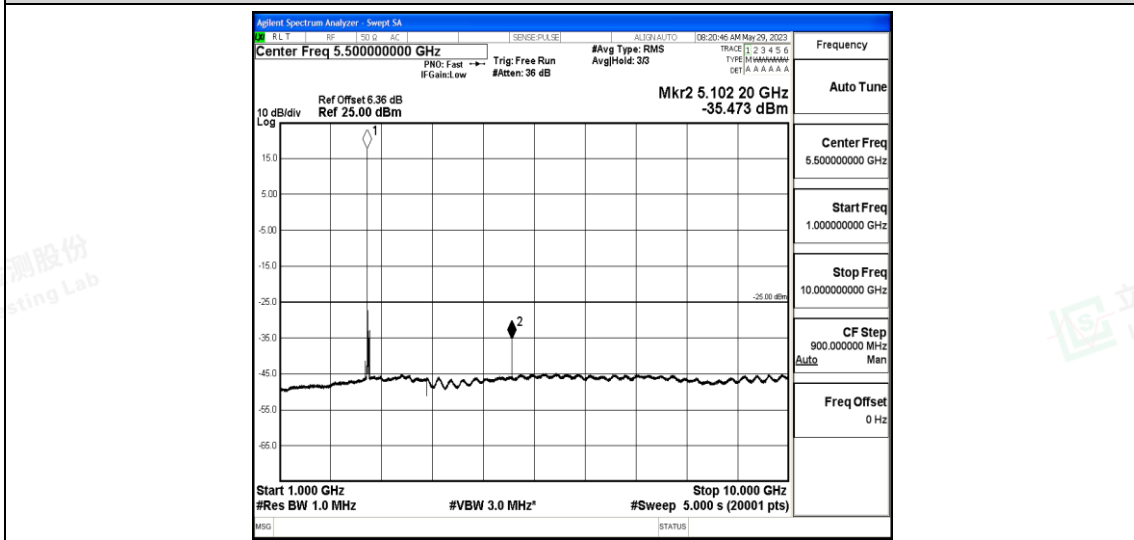

Band7-20MHz-16QAM-21350-1RB#0-Range1:0.009~0.15MHz

Band7-20MHz-16QAM-21350-1RB#0-Range2:0.15~30MHz

Band7-20MHz-16QAM-21350-1RB#0-Range3:30~1000MHz

Band7-20MHz-16QAM-21350-1RB#0-Range4:1000~10000MHz

Band7-20MHz-16QAM-21350-1RB#0-Range5:10000~20000MHz