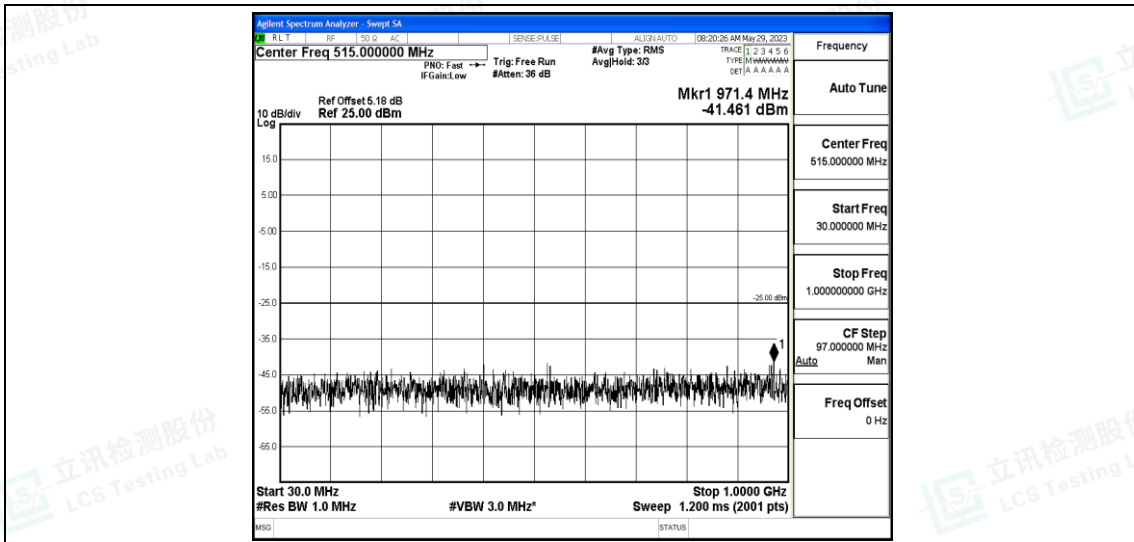

Band7-20MHz-16QAM-21350-1RB#0-Range1:0.009~0.15MHz

Band7-20MHz-16QAM-21350-1RB#0-Range2:0.15~30MHz

Band7-20MHz-16QAM-21350-1RB#0-Range3:30~1000MHz

Band7-20MHz-16QAM-21350-1RB#0-Range4:1000~10000MHz

Band7-20MHz-16QAM-21350-1RB#0-Range5:10000~20000MHz