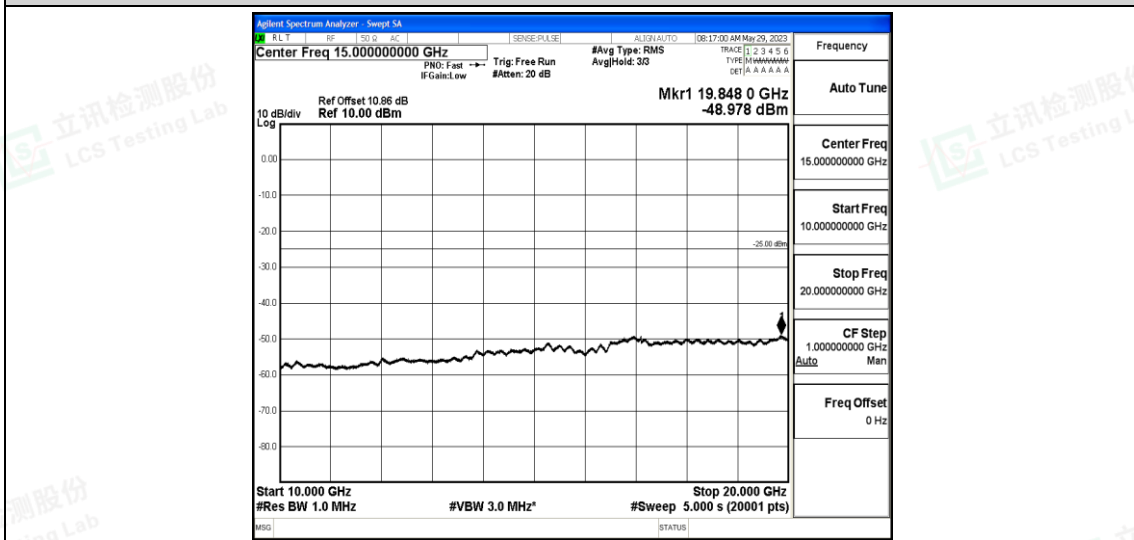

Band7-20MHz-QPSK-21100-1RB#0-Range5:10000~20000MHz

Band7-20MHz-QPSK-21100-1RB#0-Range6:20000~26500MHz