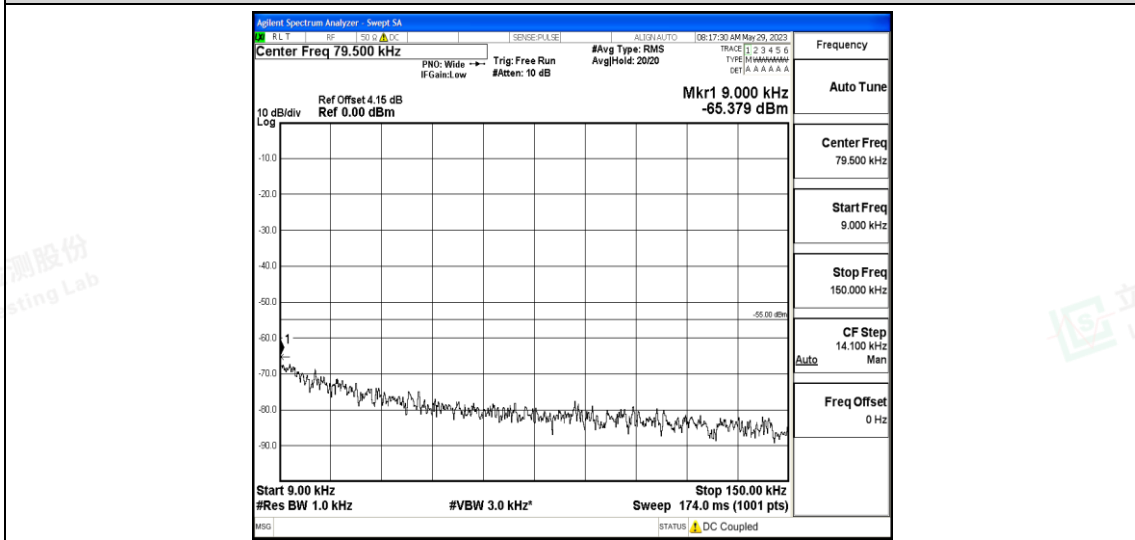

Band7-20MHz-16QAM-20850-1RB#0-Range3:30~1000MHz

Band7-20MHz-16QAM-20850-1RB#0-Range4:1000~10000MHz

Band7-20MHz-16QAM-20850-1RB#0-Range5:10000~20000MHz

Band7-20MHz-16QAM-20850-1RB#0-Range6:20000~26500MHz

Band7-20MHz-16QAM-21100-1RB#0-Range1:0.009~0.15MHz