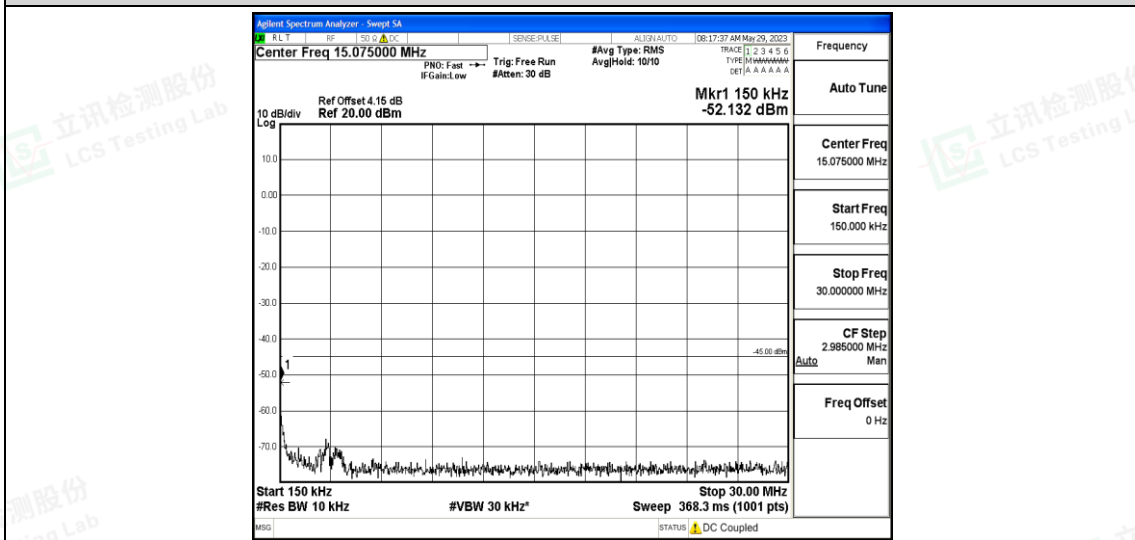

Band7-20MHz-16QAM-21100-1RB#0-Range2:0.15~30MHz

Band7-20MHz-16QAM-21100-1RB#0-Range3:30~1000MHz