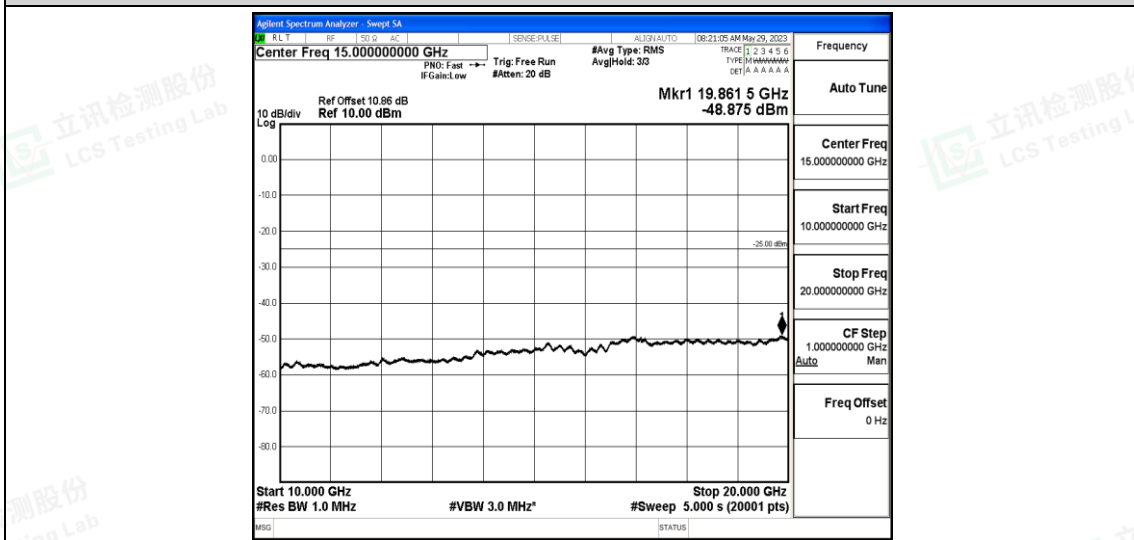

Band7-20MHz-16QAM-21350-1RB#0-Range1:0.009~0.15MHz

Band7-20MHz-16QAM-21350-1RB#0-Range2:0.15~30MHz

Band7-20MHz-16QAM-21350-1RB#0-Range3:30~1000MHz

Band7-20MHz-16QAM-21350-1RB#0-Range4:1000~10000MHz

Band7-20MHz-16QAM-21350-1RB#0-Range5:10000~20000MHz