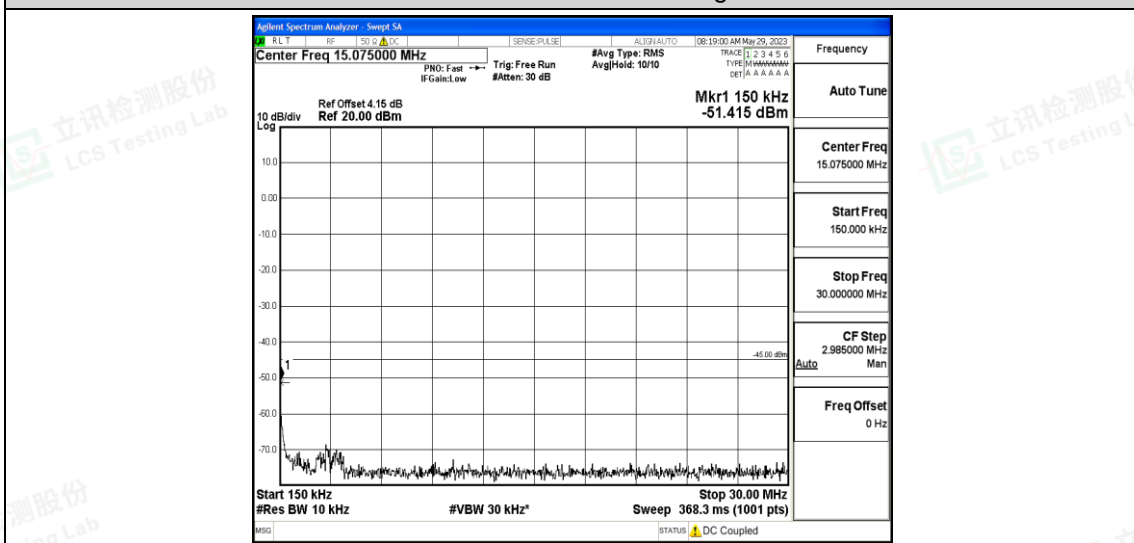

Band7-20MHz-QPSK-21100-1RB#0-Range5:10000~20000MHz

Band7-20MHz-QPSK-21100-1RB#0-Range6:20000~26500MHz

Band7-20MHz-QPSK-21350-1RB#0-Range1:0.009~0.15MHz

Band7-20MHz-QPSK-21350-1RB#0-Range2:0.15~30MHz

Band7-20MHz-QPSK-21350-1RB#0-Range3:30~1000MHz