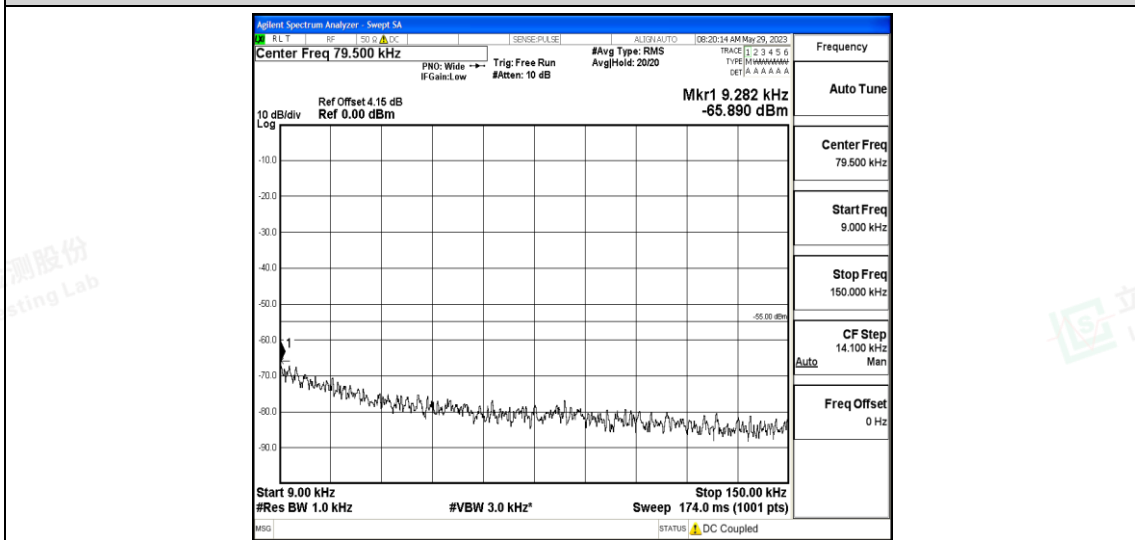

Band7-20MHz-16QAM-21350-1RB#0-Range1:0.009~0.15MHz

Band7-20MHz-16QAM-21350-1RB#0-Range2:0.15~30MHz