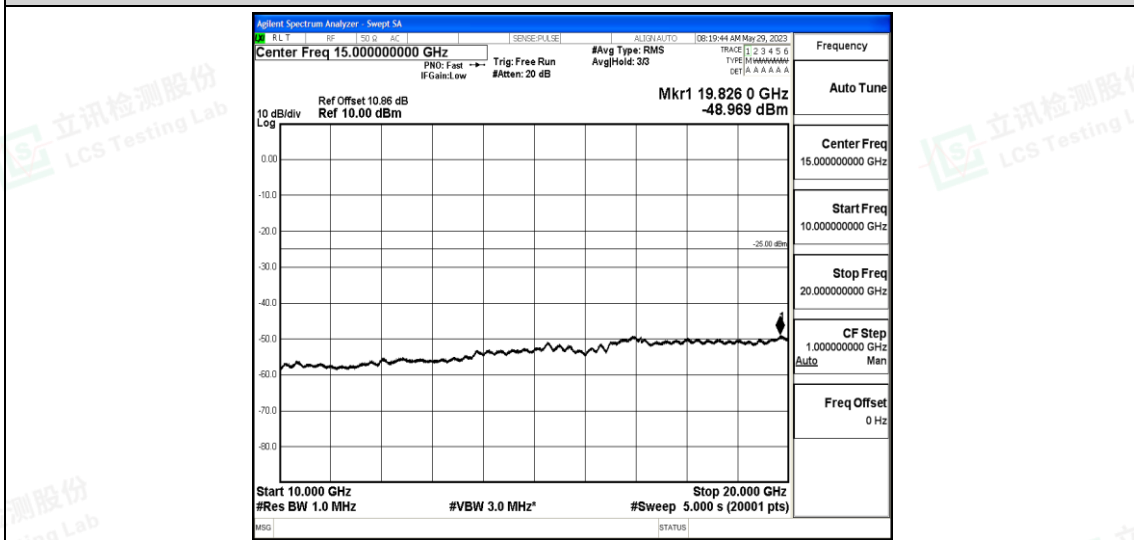

Band7-20MHz-QPSK-21350-1RB#0-Range5:10000~20000MHz

Band7-20MHz-QPSK-21350-1RB#0-Range6:20000~26500MHz