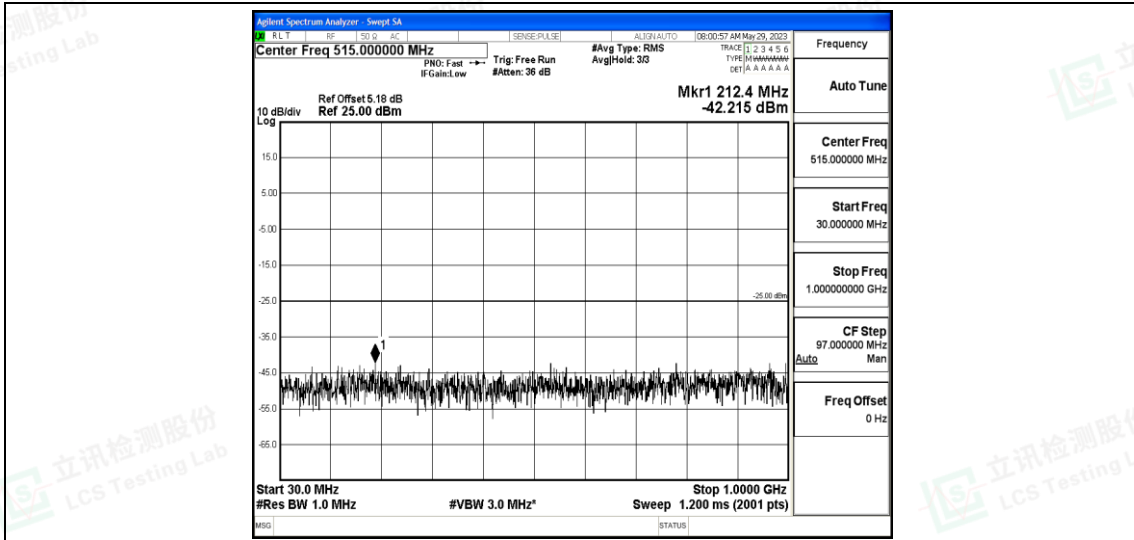

Band7-15MHz-QPSK-21375-1RB#0-Range1:0.009~0.15MHz

Band7-15MHz-QPSK-21375-1RB#0-Range2:0.15~30MHz

Band7-15MHz-QPSK-21375-1RB#0-Range3:30~1000MHz

Band7-15MHz-QPSK-21375-1RB#0-Range4:1000~10000MHz

Band7-15MHz-QPSK-21375-1RB#0-Range5:10000~20000MHz