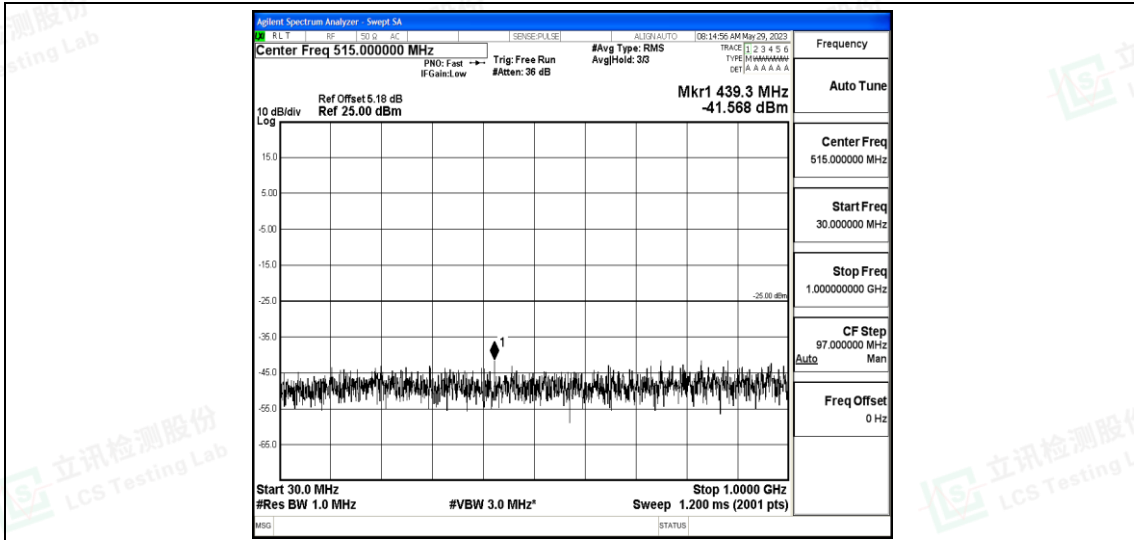

Band7-20MHz-16QAM-20850-1RB#0-Range3:30~1000MHz

Band7-20MHz-16QAM-20850-1RB#0-Range4:1000~10000MHz