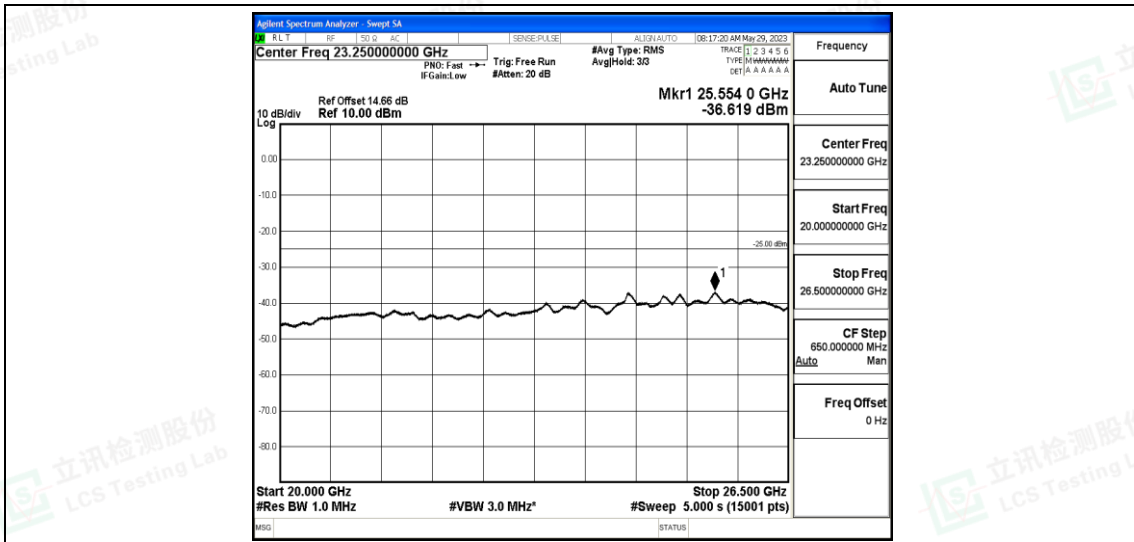

Band7-20MHz-QPSK-21100-1RB#0-Range6:20000~26500MHz

Band7-20MHz-QPSK-21350-1RB#0-Range1:0.009~0.15MHz