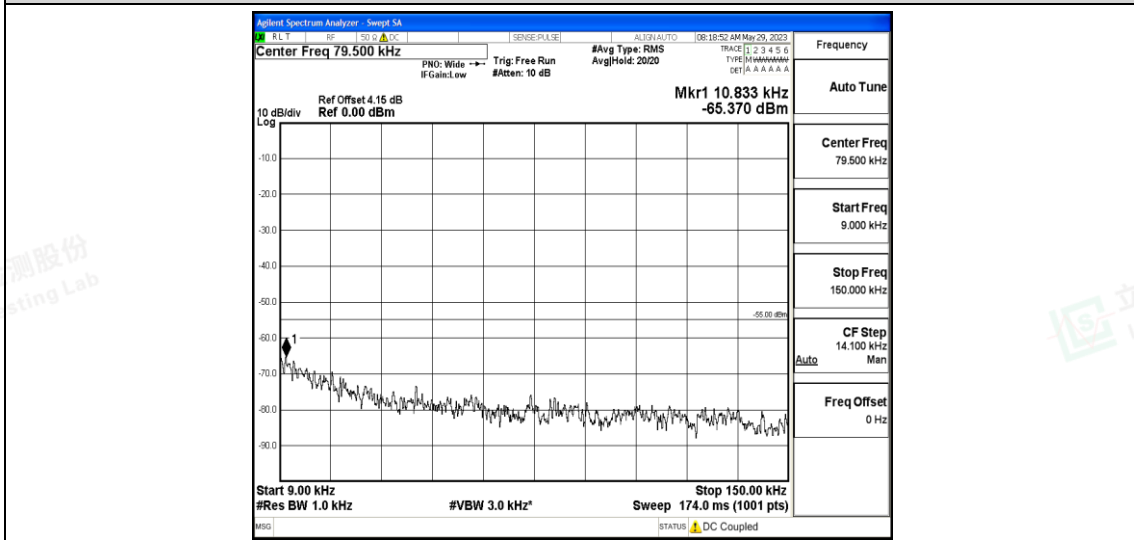

Band7-20MHz-QPSK-21100-1RB#0-Range5:10000~20000MHz

Band7-20MHz-QPSK-21100-1RB#0-Range6:20000~26500MHz

Band7-20MHz-QPSK-21350-1RB#0-Range1:0.009~0.15MHz

Band7-20MHz-QPSK-21350-1RB#0-Range2:0.15~30MHz

Band7-20MHz-QPSK-21350-1RB#0-Range3:30~1000MHz