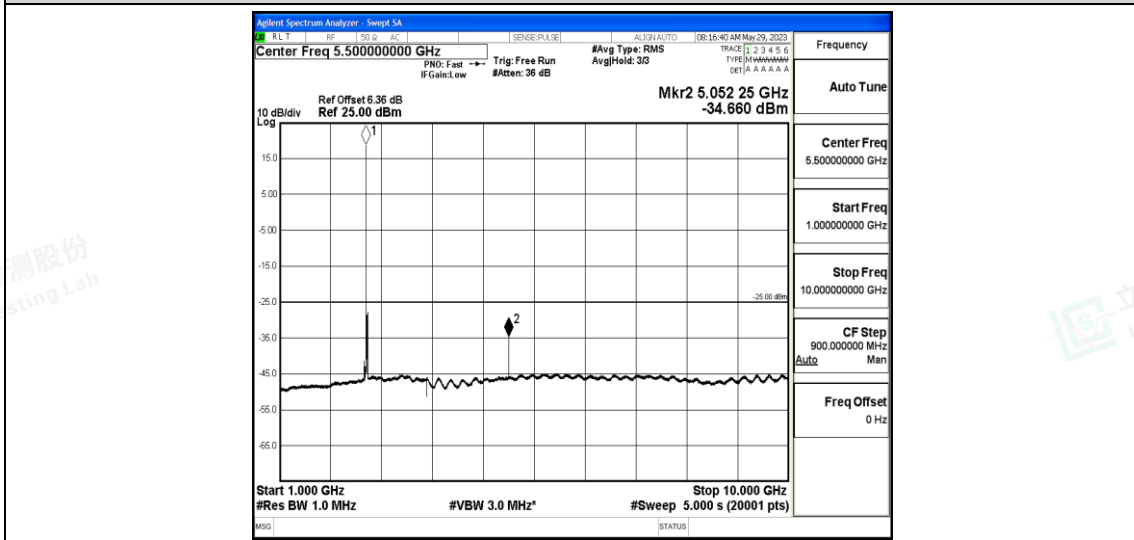

Band7-20MHz-QPSK-20850-1RB#0-Range6:20000~26500MHz

Band7-20MHz-QPSK-21100-1RB#0-Range1:0.009~0.15MHz

Band7-20MHz-QPSK-21100-1RB#0-Range2:0.15~30MHz

Band7-20MHz-QPSK-21100-1RB#0-Range3:30~1000MHz

Band7-20MHz-QPSK-21100-1RB#0-Range4:1000~10000MHz