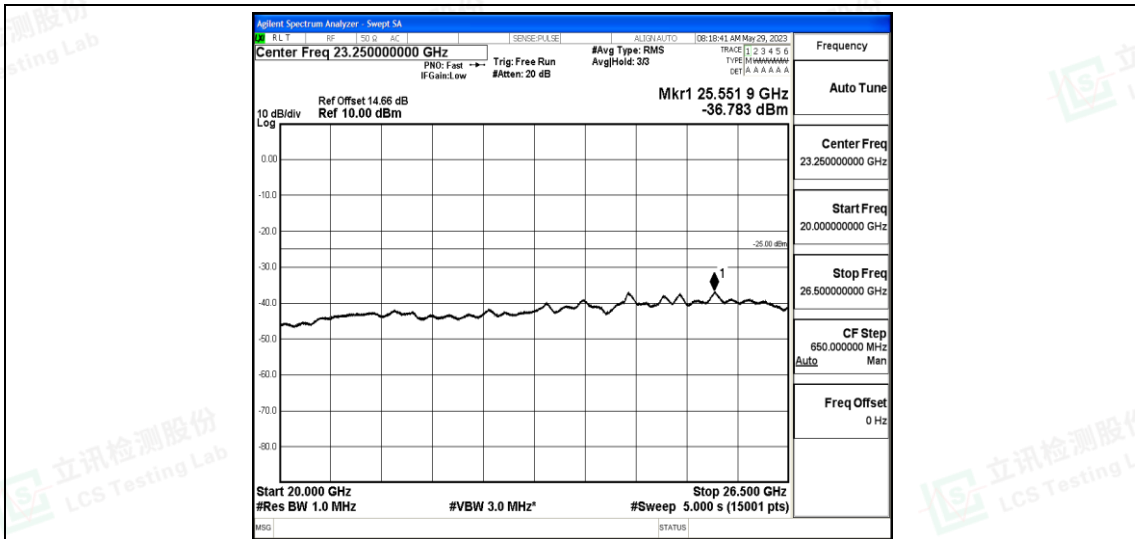

Band7-20MHz-16QAM-21100-1RB#0-Range2:0.15~30MHz

Band7-20MHz-16QAM-21100-1RB#0-Range3:30~1000MHz

Band7-20MHz-16QAM-21100-1RB#0-Range4:1000~10000MHz

Band7-20MHz-16QAM-21100-1RB#0-Range5:10000~20000MHz

Band7-20MHz-16QAM-21100-1RB#0-Range6:20000~26500MHz