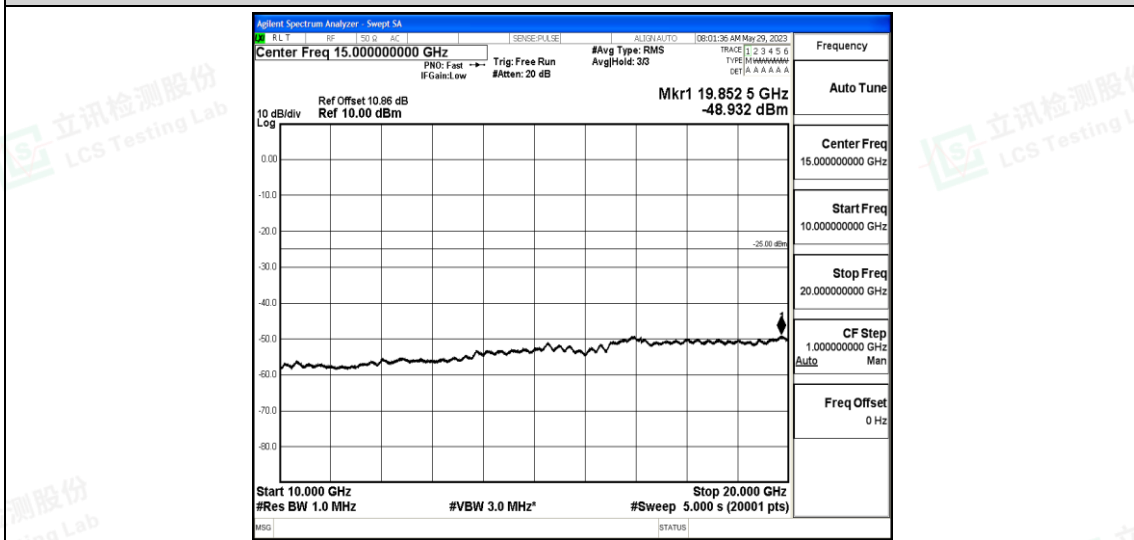

Band7-15MHz-QPSK-21375-1RB#0-Range1:0.009~0.15MHz

Band7-15MHz-QPSK-21375-1RB#0-Range2:0.15~30MHz

Band7-15MHz-QPSK-21375-1RB#0-Range3:30~1000MHz

Band7-15MHz-QPSK-21375-1RB#0-Range4:1000~10000MHz

Band7-15MHz-QPSK-21375-1RB#0-Range5:10000~20000MHz