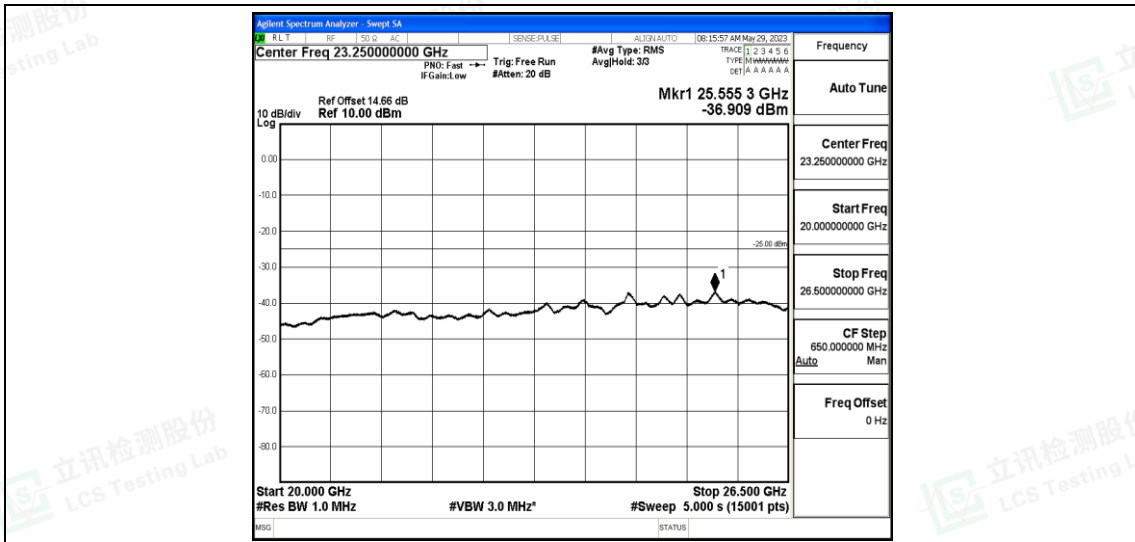

Band7-20MHz-16QAM-20850-1RB#0-Range3:30~1000MHz

Band7-20MHz-16QAM-20850-1RB#0-Range4:1000~10000MHz

Band7-20MHz-16QAM-20850-1RB#0-Range5:10000~20000MHz

Band7-20MHz-16QAM-20850-1RB#0-Range6:20000~26500MHz

Band7-20MHz-16QAM-21100-1RB#0-Range1:0.009~0.15MHz