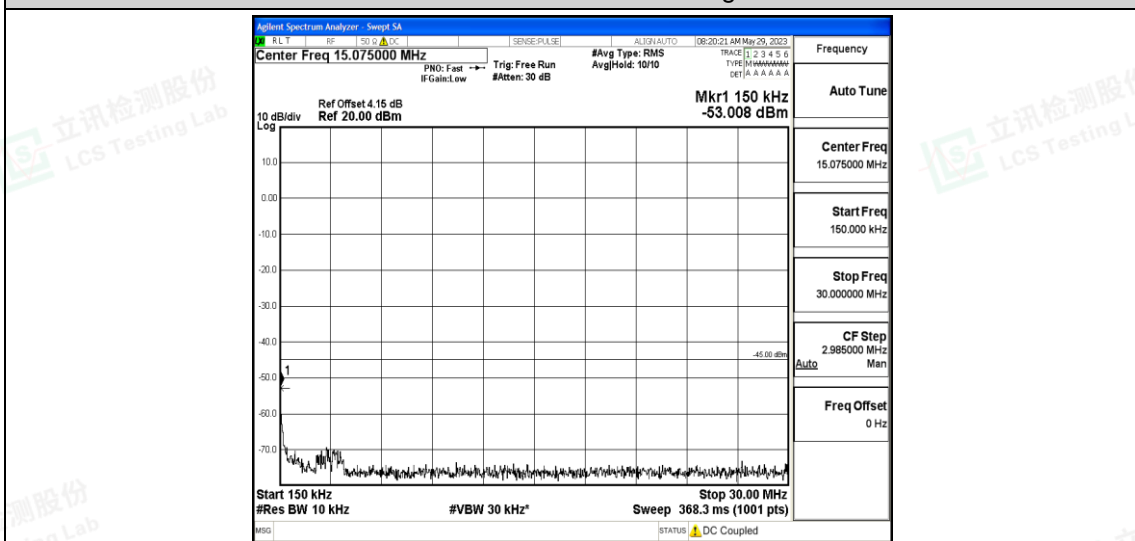

Band7-20MHz-16QAM-21350-1RB#0-Range2:0.15~30MHz

Band7-20MHz-16QAM-21350-1RB#0-Range3:30~1000MHz