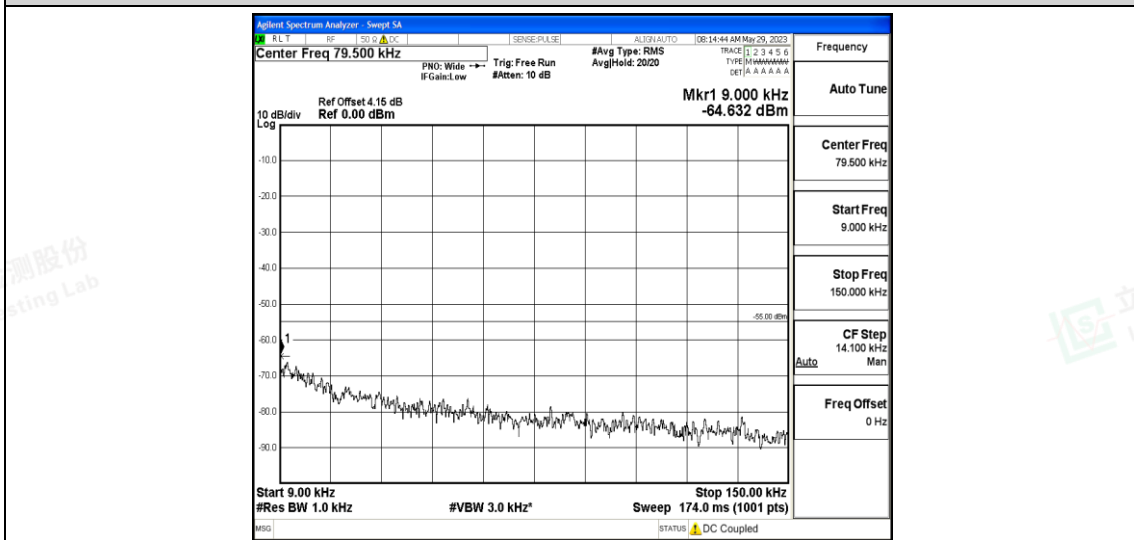

Band7-20MHz-QPSK-21350-1RB#0-Range4:1000~10000MHz

Band7-20MHz-QPSK-21350-1RB#0-Range5:10000~20000MHz

Band7-20MHz-QPSK-21350-1RB#0-Range6:20000~26500MHz

Band7-20MHz-16QAM-20850-1RB#0-Range1:0.009~0.15MHz

Band7-20MHz-16QAM-20850-1RB#0-Range2:0.15~30MHz