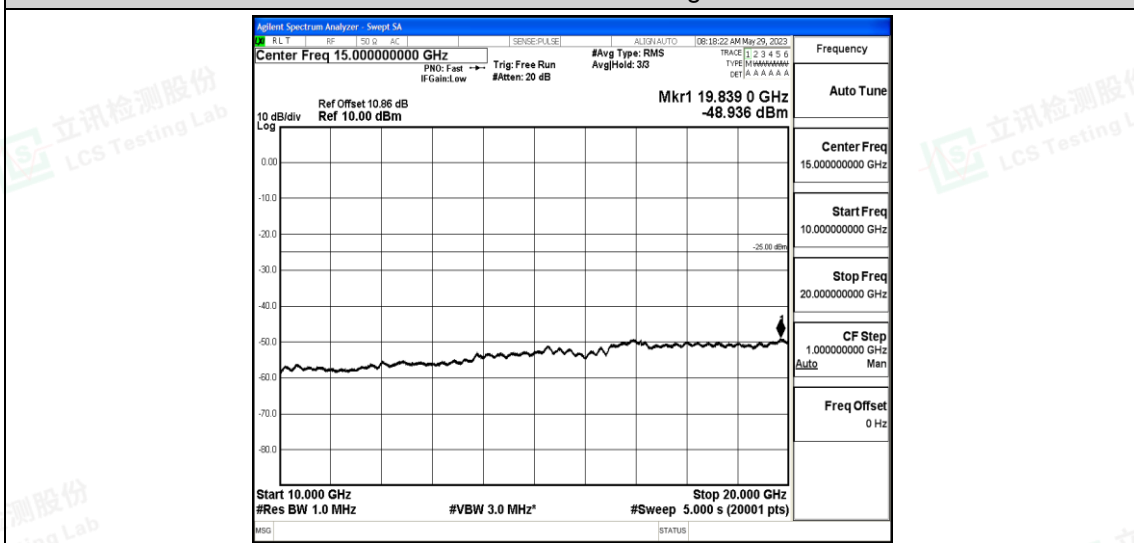

Band7-20MHz-16QAM-21100-1RB#0-Range2:0.15~30MHz

Band7-20MHz-16QAM-21100-1RB#0-Range3:30~1000MHz

Band7-20MHz-16QAM-21100-1RB#0-Range4:1000~10000MHz

Band7-20MHz-16QAM-21100-1RB#0-Range5:10000~20000MHz

Band7-20MHz-16QAM-21100-1RB#0-Range6:20000~26500MHz