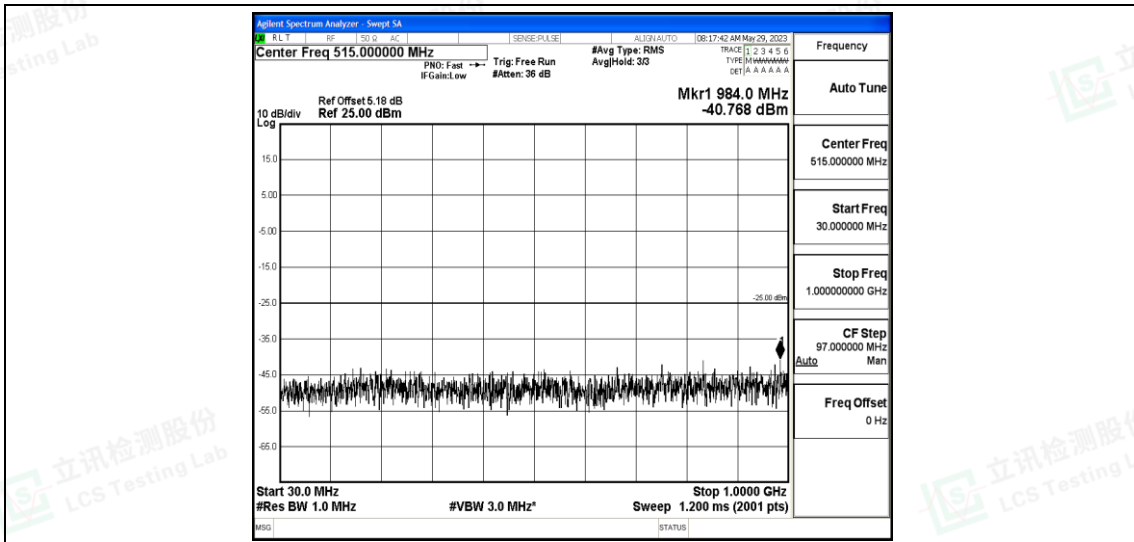

Band7-20MHz-16QAM-21100-1RB#0-Range3:30~1000MHz

Band7-20MHz-16QAM-21100-1RB#0-Range4:1000~10000MHz