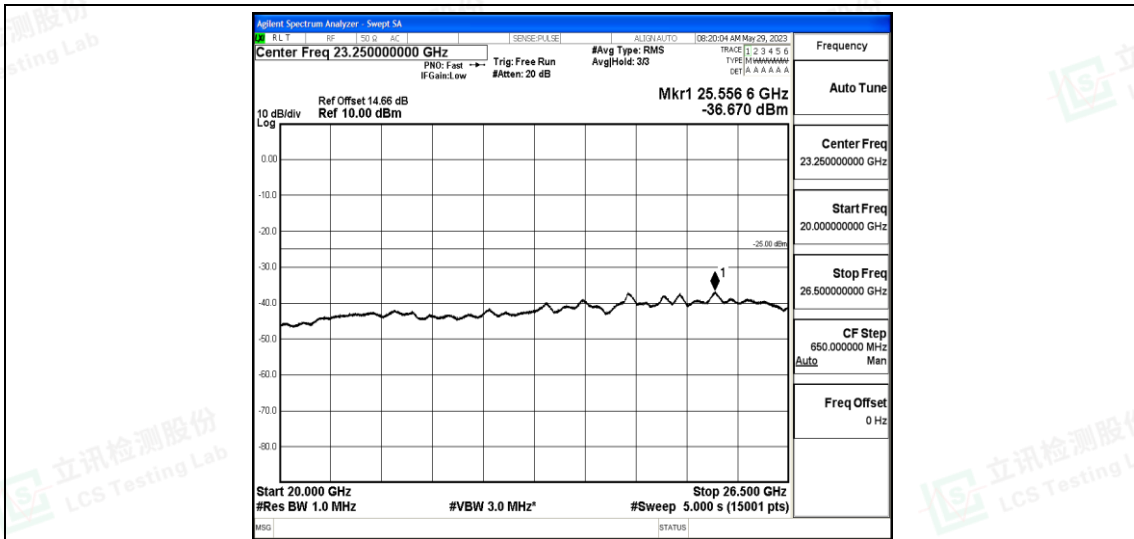

Band7-20MHz-QPSK-21350-1RB#0-Range4:1000~10000MHz

Band7-20MHz-QPSK-21350-1RB#0-Range5:10000~20000MHz

Band7-20MHz-QPSK-21350-1RB#0-Range6:20000~26500MHz

Band7-20MHz-16QAM-20850-1RB#0-Range1:0.009~0.15MHz

Band7-20MHz-16QAM-20850-1RB#0-Range2:0.15~30MHz