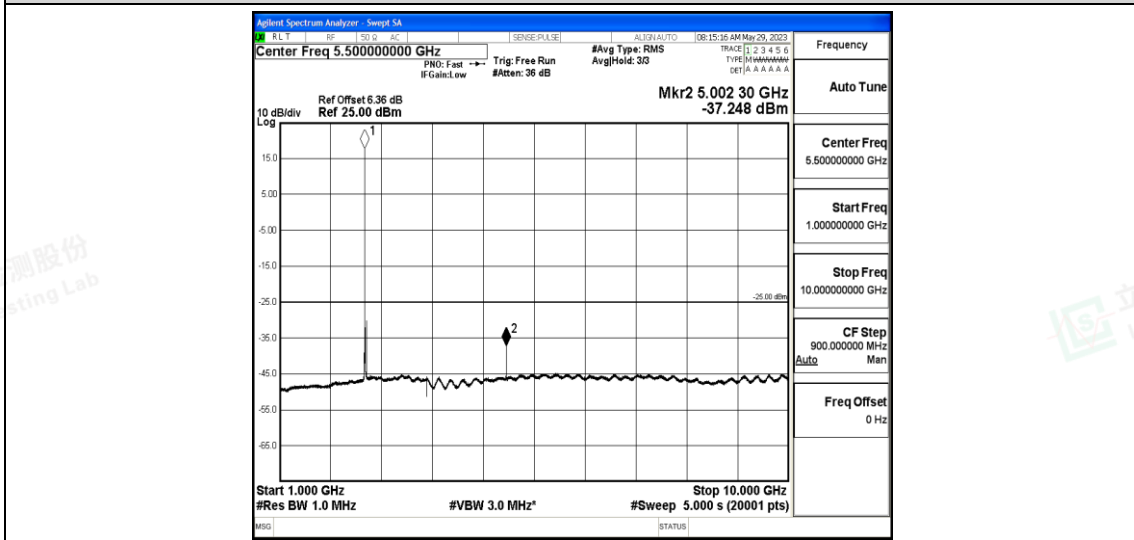

Band7-20MHz-16QAM-20850-1RB#0-Range4:1000~10000MHz

Band7-20MHz-16QAM-20850-1RB#0-Range5:10000~20000MHz