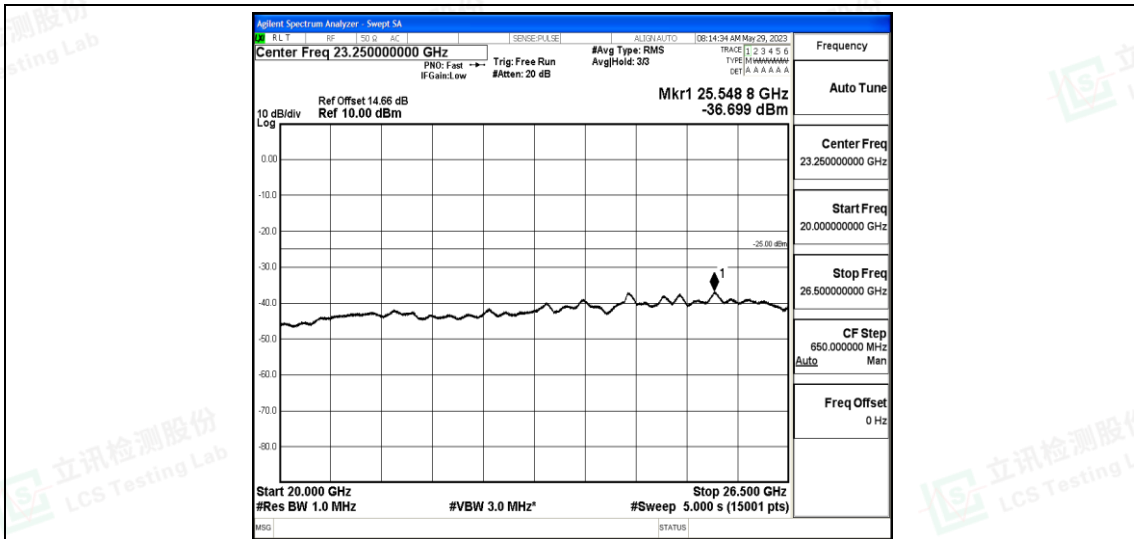

Band7-20MHz-QPSK-20850-1RB#0-Range6:20000~26500MHz

Band7-20MHz-QPSK-21100-1RB#0-Range1:0.009~0.15MHz