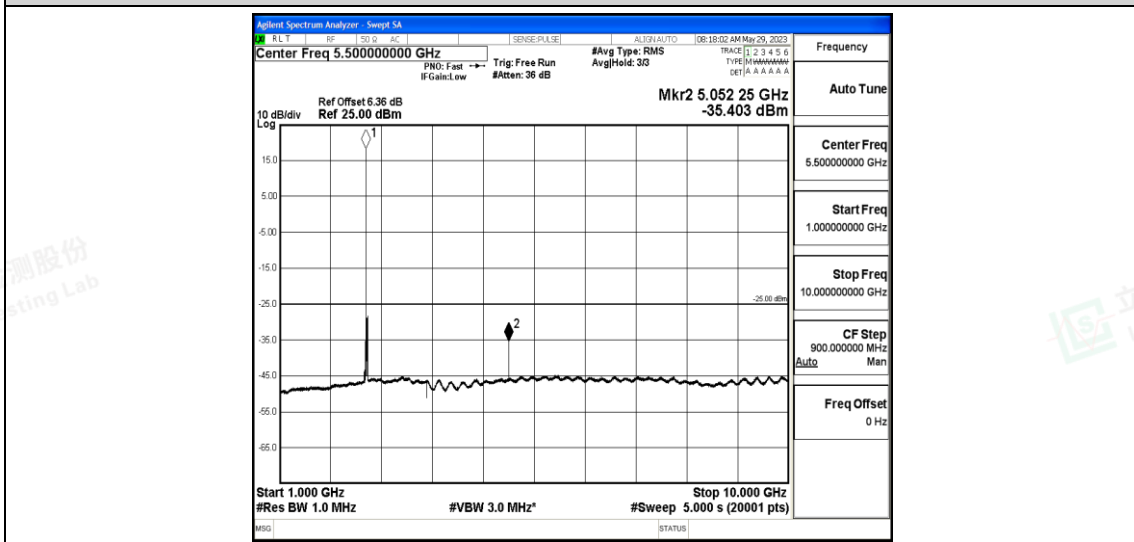

Band7-20MHz-16QAM-21100-1RB#0-Range2:0.15~30MHz

Band7-20MHz-16QAM-21100-1RB#0-Range3:30~1000MHz

Band7-20MHz-16QAM-21100-1RB#0-Range4:1000~10000MHz

Band7-20MHz-16QAM-21100-1RB#0-Range5:10000~20000MHz

Band7-20MHz-16QAM-21100-1RB#0-Range6:20000~26500MHz