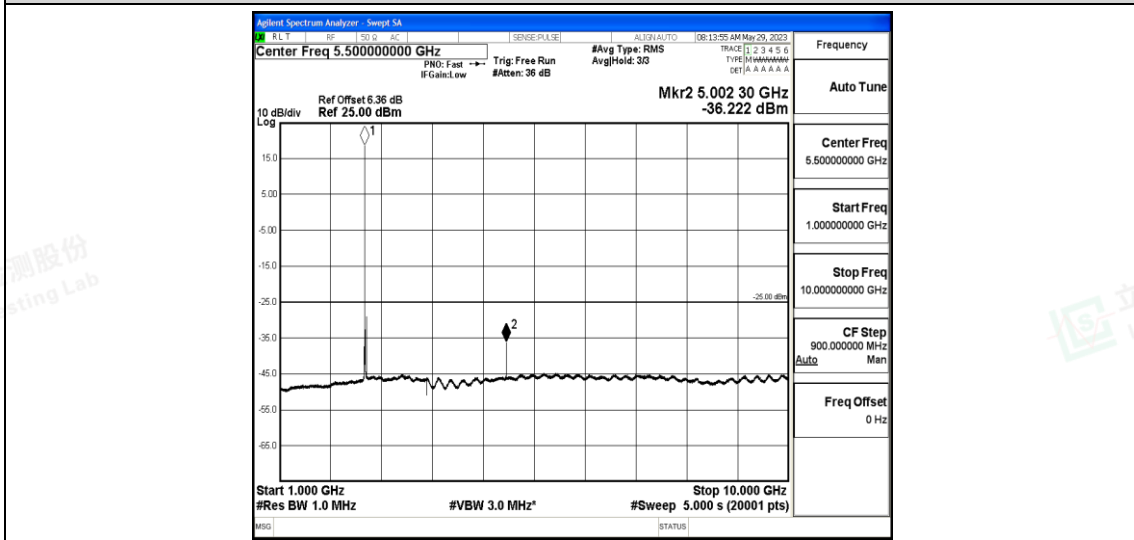

Band7-20MHz-QPSK-20850-1RB#0-Range1:0.009~0.15MHz

Band7-20MHz-QPSK-20850-1RB#0-Range2:0.15~30MHz

Band7-20MHz-QPSK-20850-1RB#0-Range3:30~1000MHz

Band7-20MHz-QPSK-20850-1RB#0-Range4:1000~10000MHz

Band7-20MHz-QPSK-20850-1RB#0-Range5:10000~20000MHz