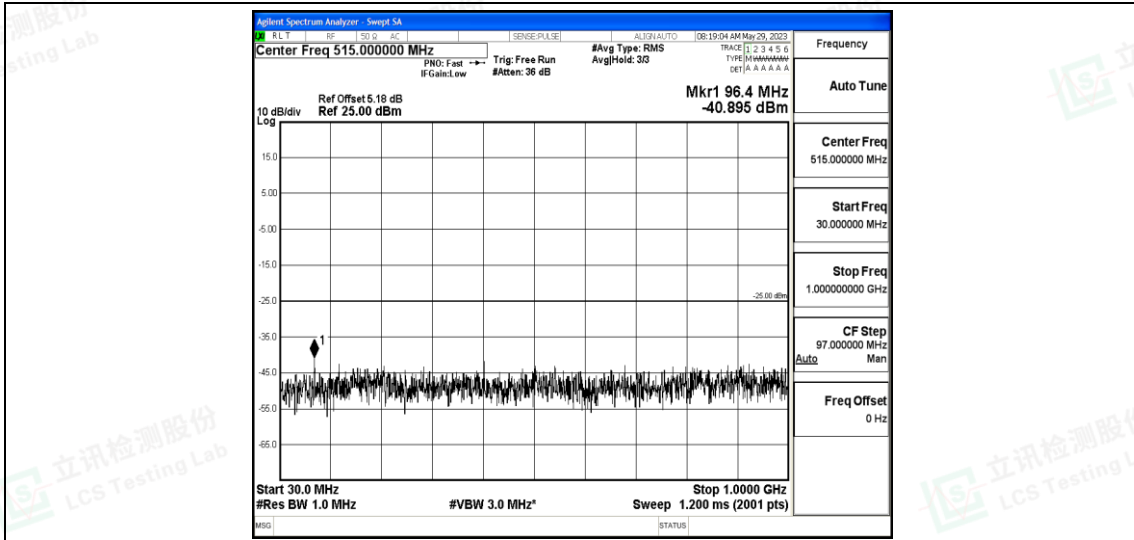

Band7-20MHz-QPSK-21100-1RB#0-Range5:10000~20000MHz

Band7-20MHz-QPSK-21100-1RB#0-Range6:20000~26500MHz

Band7-20MHz-QPSK-21350-1RB#0-Range1:0.009~0.15MHz

Band7-20MHz-QPSK-21350-1RB#0-Range2:0.15~30MHz

Band7-20MHz-QPSK-21350-1RB#0-Range3:30~1000MHz