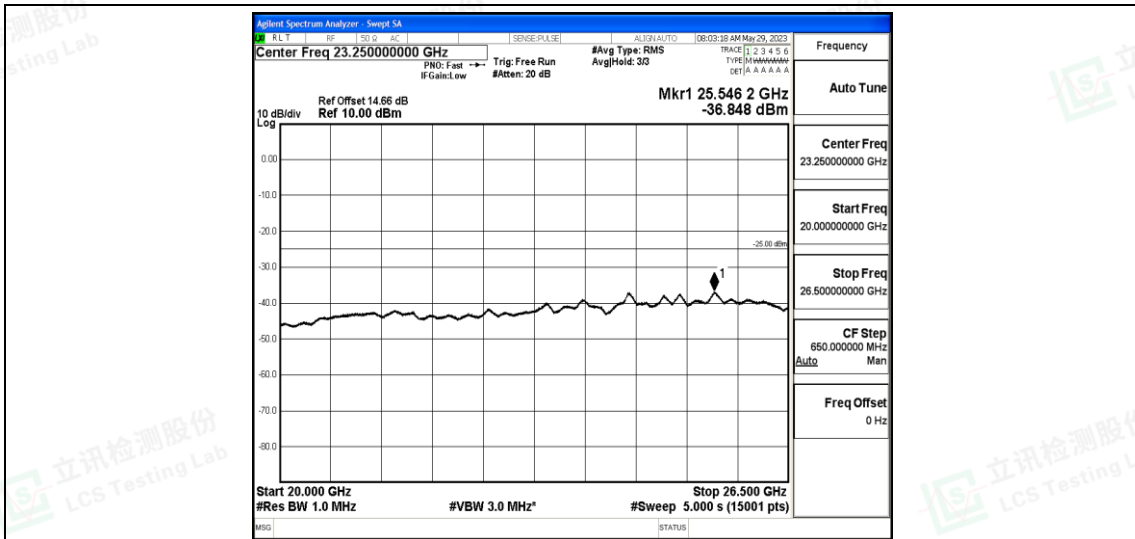

Band7-20MHz-QPSK-20850-1RB#0-Range1:0.009~0.15MHz

Band7-20MHz-QPSK-20850-1RB#0-Range2:0.15~30MHz

Band7-20MHz-QPSK-20850-1RB#0-Range3:30~1000MHz

Band7-20MHz-QPSK-20850-1RB#0-Range4:1000~10000MHz

Band7-20MHz-QPSK-20850-1RB#0-Range5:10000~20000MHz