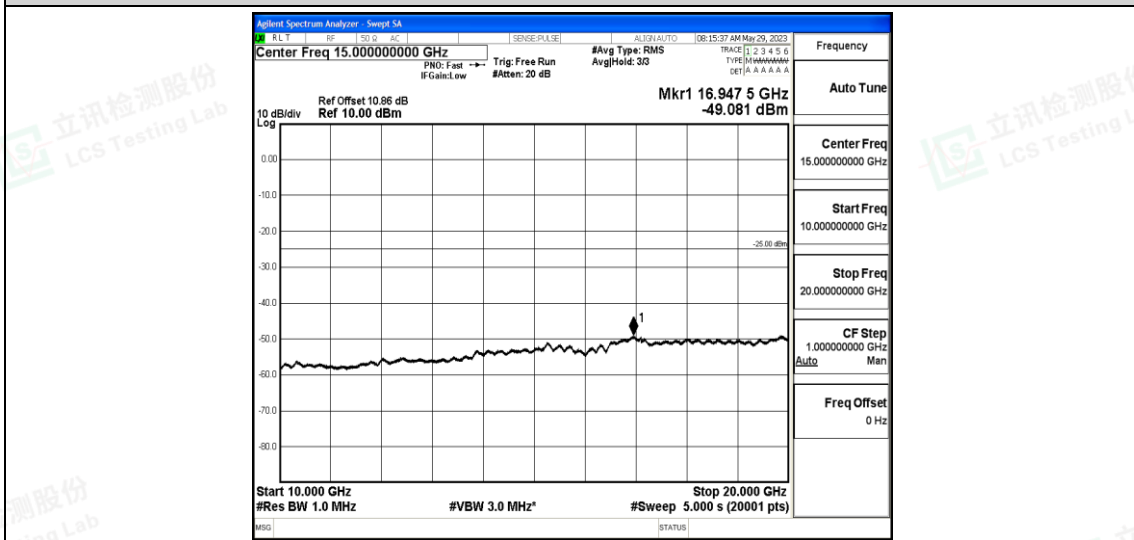

Band7-20MHz-16QAM-20850-1RB#0-Range3:30~1000MHz

Band7-20MHz-16QAM-20850-1RB#0-Range4:1000~10000MHz

Band7-20MHz-16QAM-20850-1RB#0-Range5:10000~20000MHz

Band7-20MHz-16QAM-20850-1RB#0-Range6:20000~26500MHz

Band7-20MHz-16QAM-21100-1RB#0-Range1:0.009~0.15MHz