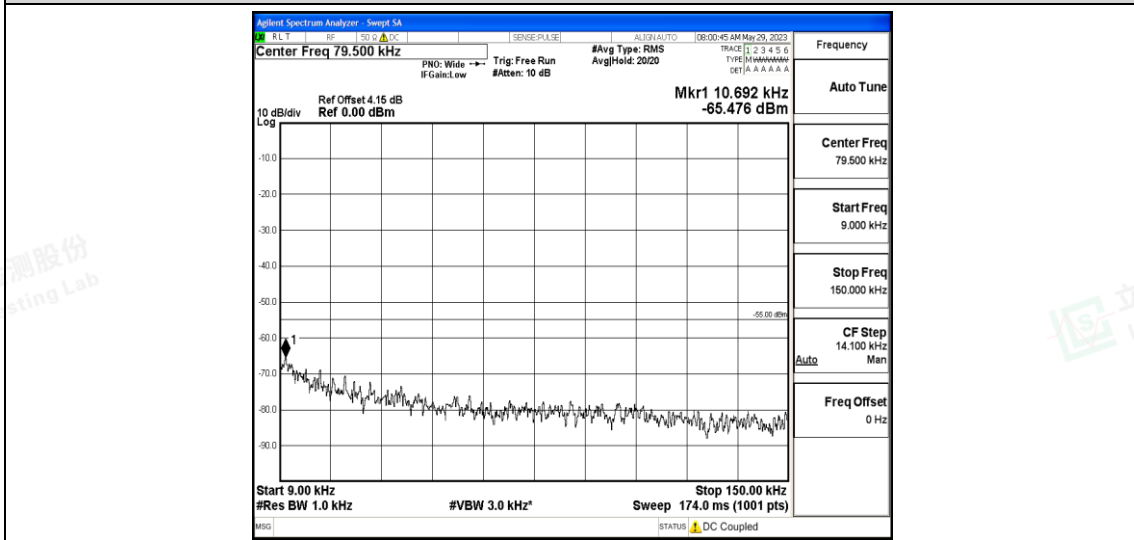

Band7-15MHz-QPSK-21375-1RB#0-Range1:0.009~0.15MHz

Band7-15MHz-QPSK-21375-1RB#0-Range2:0.15~30MHz

Band7-15MHz-QPSK-21375-1RB#0-Range3:30~1000MHz

Band7-15MHz-QPSK-21375-1RB#0-Range4:1000~10000MHz

Band7-15MHz-QPSK-21375-1RB#0-Range5:10000~20000MHz