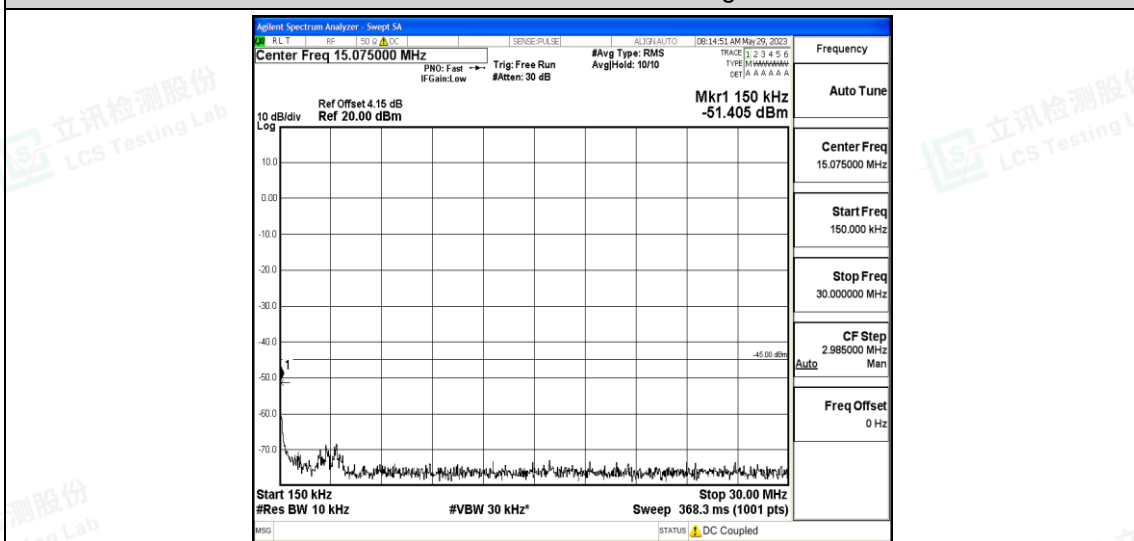

Band7-20MHz-QPSK-21350-1RB#0-Range4:1000~10000MHz

Band7-20MHz-QPSK-21350-1RB#0-Range5:10000~20000MHz

Band7-20MHz-QPSK-21350-1RB#0-Range6:20000~26500MHz

Band7-20MHz-16QAM-20850-1RB#0-Range1:0.009~0.15MHz

Band7-20MHz-16QAM-20850-1RB#0-Range2:0.15~30MHz