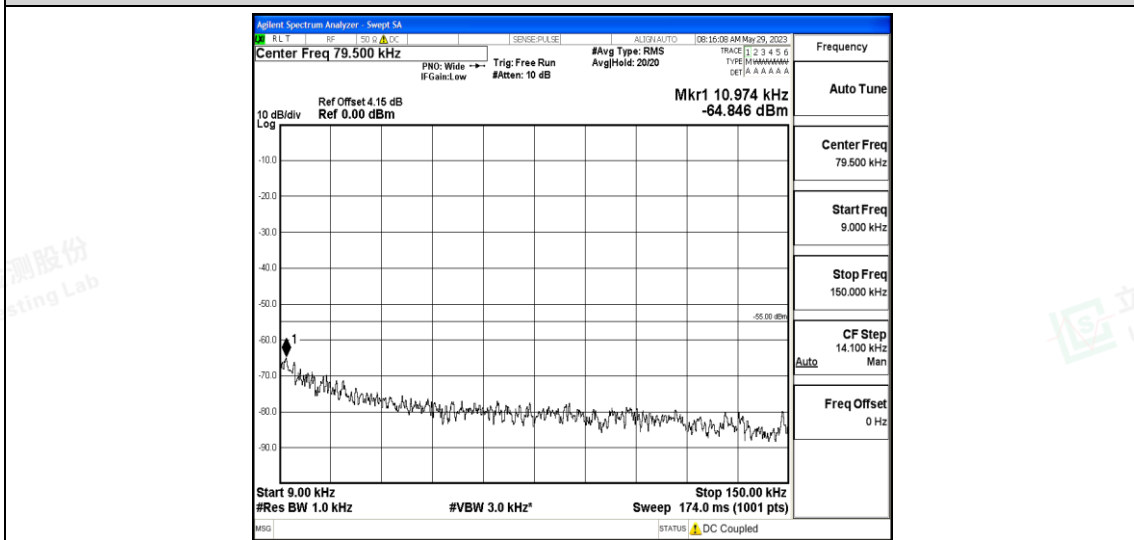

Band7-20MHz-QPSK-21100-1RB#0-Range1:0.009~0.15MHz

Band7-20MHz-QPSK-21100-1RB#0-Range2:0.15~30MHz