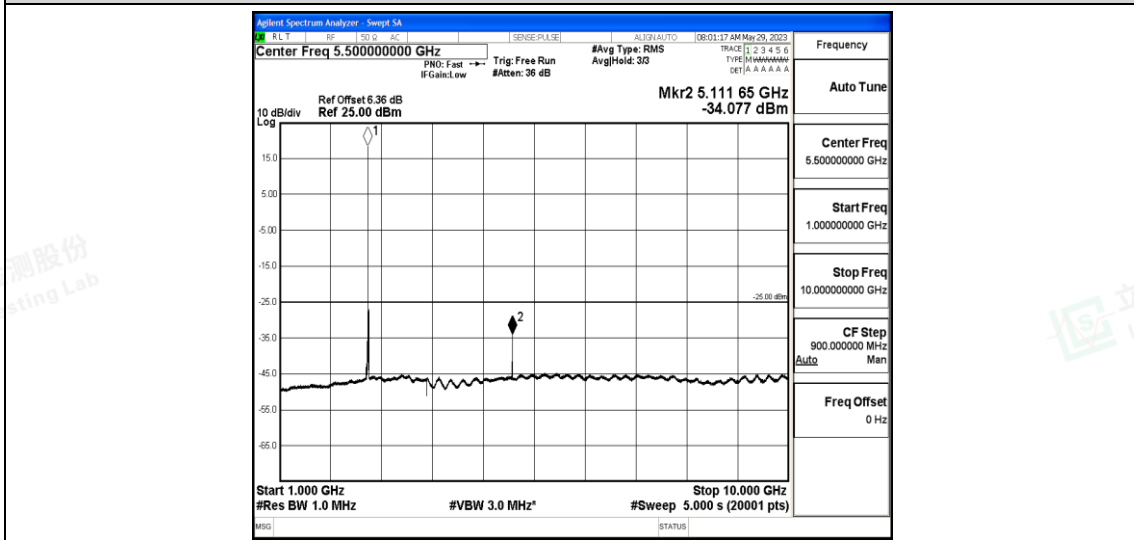

Band7-15MHz-QPSK-21375-1RB#0-Range1:0.009~0.15MHz

Band7-15MHz-QPSK-21375-1RB#0-Range2:0.15~30MHz

Band7-15MHz-QPSK-21375-1RB#0-Range3:30~1000MHz

Band7-15MHz-QPSK-21375-1RB#0-Range4:1000~10000MHz

Band7-15MHz-QPSK-21375-1RB#0-Range5:10000~20000MHz