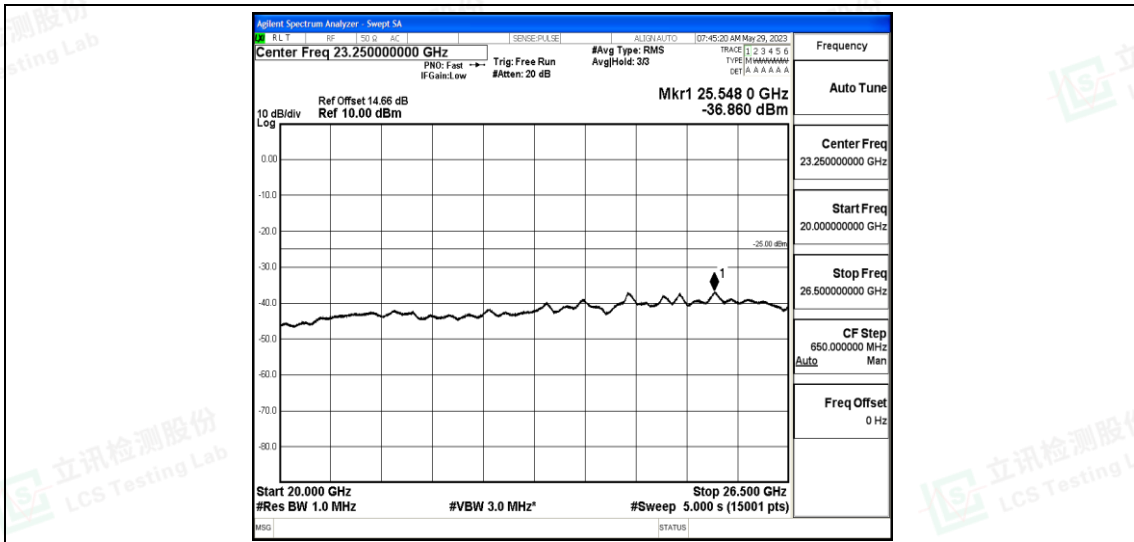

Band7-10MHz-16QAM-21400-1RB#0-Range2:0.15~30MHz

Band7-10MHz-16QAM-21400-1RB#0-Range3:30~1000MHz

Band7-10MHz-16QAM-21400-1RB#0-Range4:1000~10000MHz

Band7-10MHz-16QAM-21400-1RB#0-Range5:10000~20000MHz

Band7-10MHz-16QAM-21400-1RB#0-Range6:20000~26500MHz