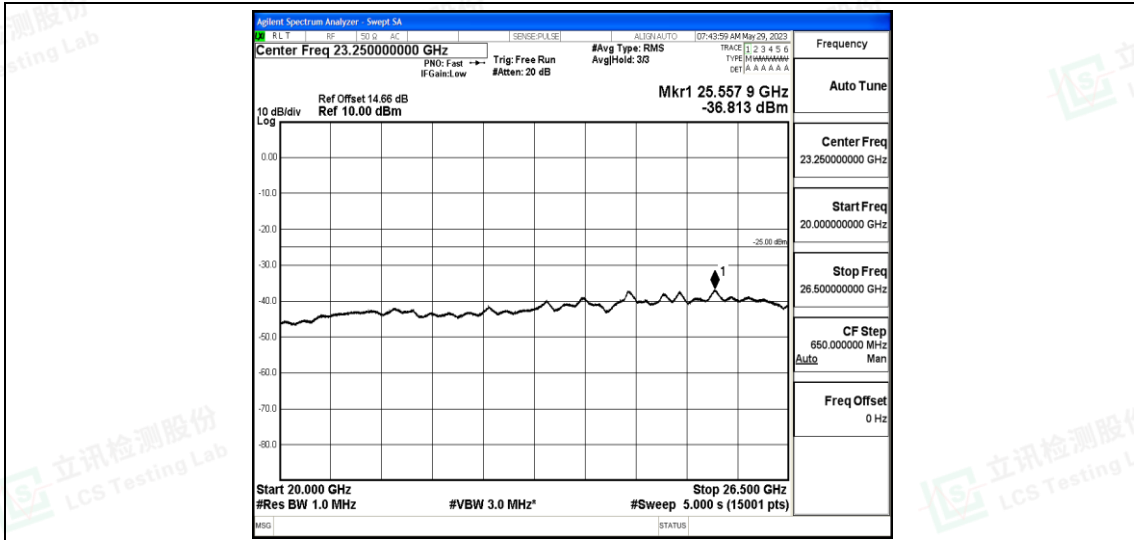

Band7-10MHz-QPSK-21400-1RB#0-Range6:20000~26500MHz

Band7-10MHz-16QAM-20800-1RB#0-Range1:0.009~0.15MHz