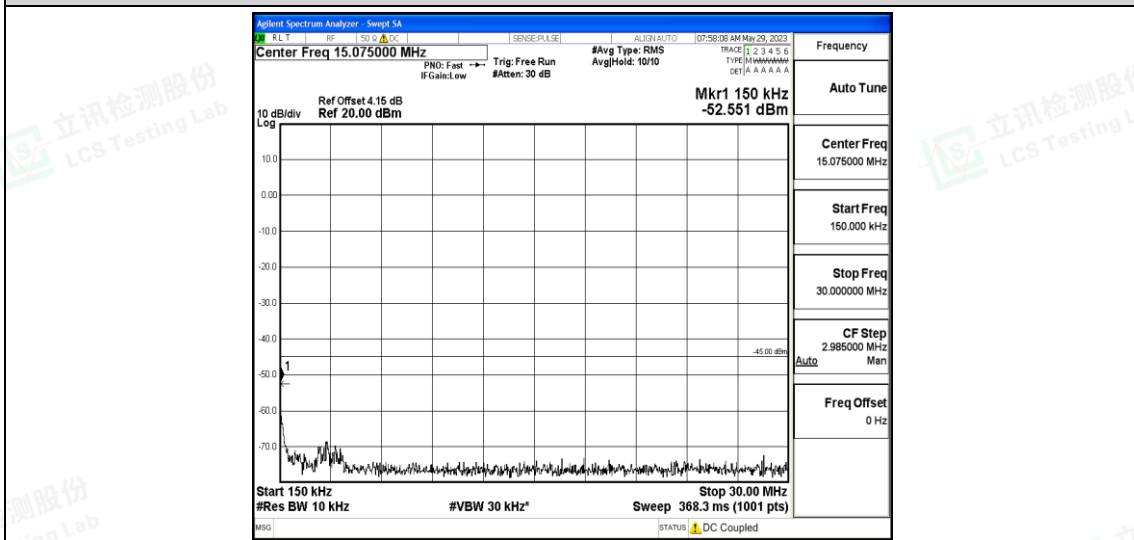

Band7-15MHz-QPSK-20825-1RB#0-Range6:20000~26500MHz

Band7-15MHz-QPSK-21100-1RB#0-Range1:0.009~0.15MHz

Band7-15MHz-QPSK-21100-1RB#0-Range2:0.15~30MHz

Band7-15MHz-QPSK-21100-1RB#0-Range3:30~1000MHz

Band7-15MHz-QPSK-21100-1RB#0-Range4:1000~10000MHz