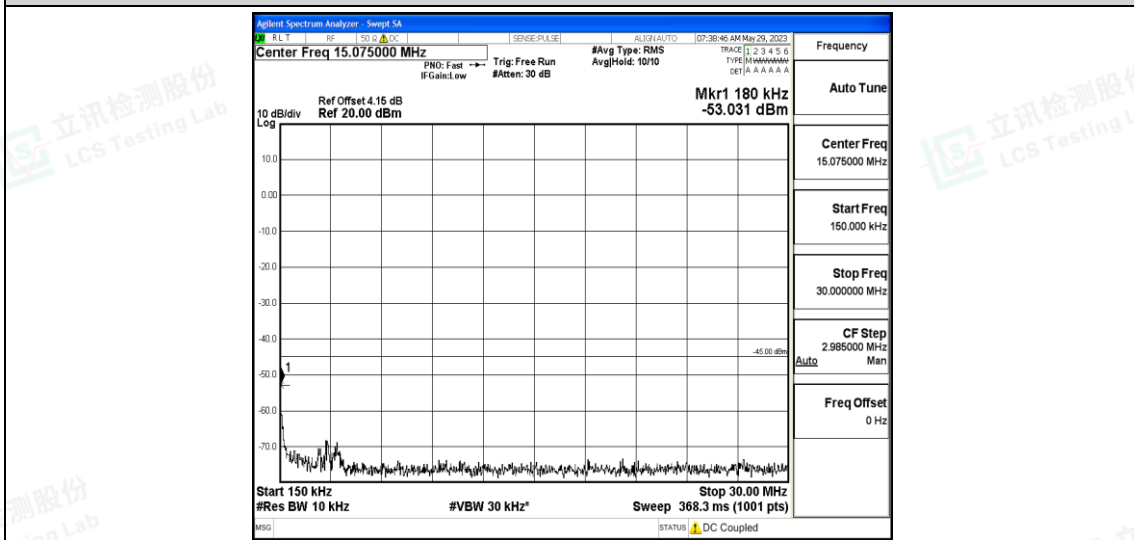

Band7-10MHz-QPSK-21400-1RB#0-Range6:20000~26500MHz

Band7-10MHz-16QAM-20800-1RB#0-Range1:0.009~0.15MHz

Band7-10MHz-16QAM-20800-1RB#0-Range2:0.15~30MHz

Band7-10MHz-16QAM-20800-1RB#0-Range3:30~1000MHz

Band7-10MHz-16QAM-20800-1RB#0-Range4:1000~10000MHz