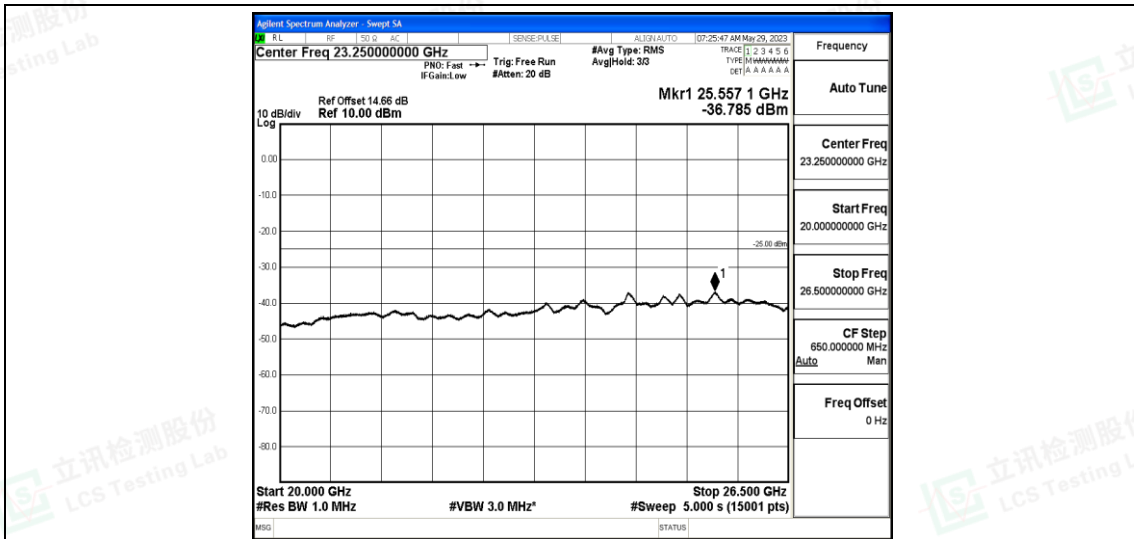

Band7-5MHz-QPSK-21425-1RB#0-Range2:0.15~30MHz

Band7-5MHz-QPSK-21425-1RB#0-Range3:30~1000MHz

Band7-5MHz-QPSK-21425-1RB#0-Range4:1000~10000MHz

Band7-5MHz-QPSK-21425-1RB#0-Range5:10000~20000MHz

Band7-5MHz-QPSK-21425-1RB#0-Range6:20000~26500MHz