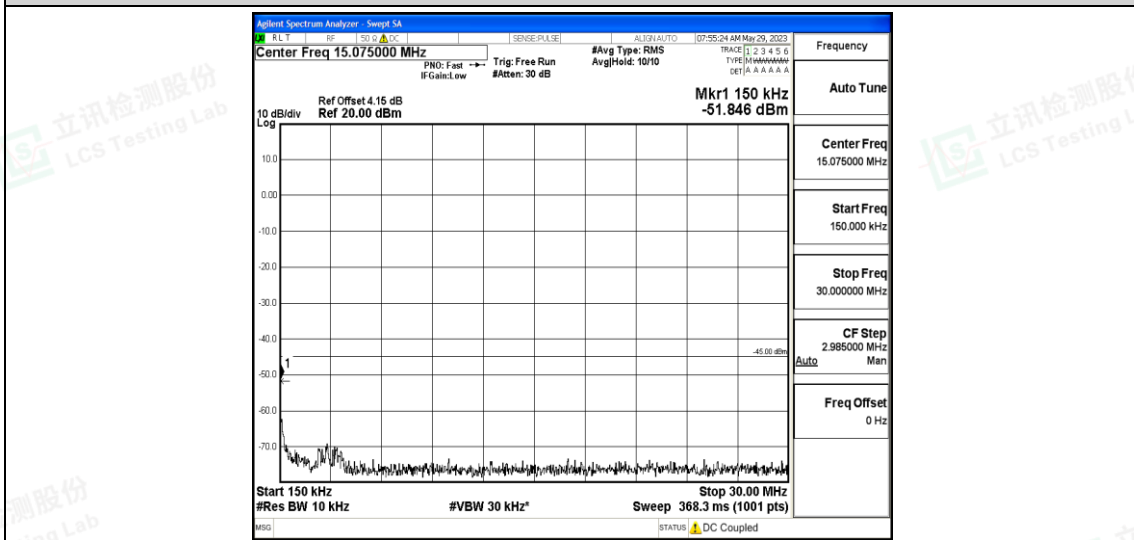

Band7-15MHz-QPSK-20825-1RB#0-Range2:0.15~30MHz

Band7-15MHz-QPSK-20825-1RB#0-Range3:30~1000MHz