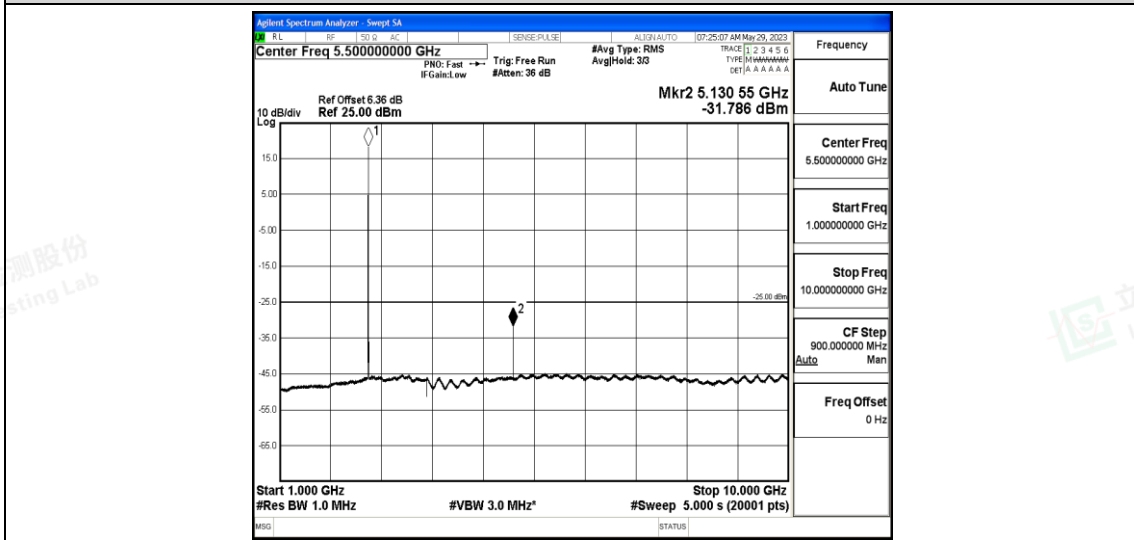

Band7-5MHz-QPSK-21425-1RB#0-Range2:0.15~30MHz

Band7-5MHz-QPSK-21425-1RB#0-Range3:30~1000MHz

Band7-5MHz-QPSK-21425-1RB#0-Range4:1000~10000MHz

Band7-5MHz-QPSK-21425-1RB#0-Range5:10000~20000MHz

Band7-5MHz-QPSK-21425-1RB#0-Range6:20000~26500MHz