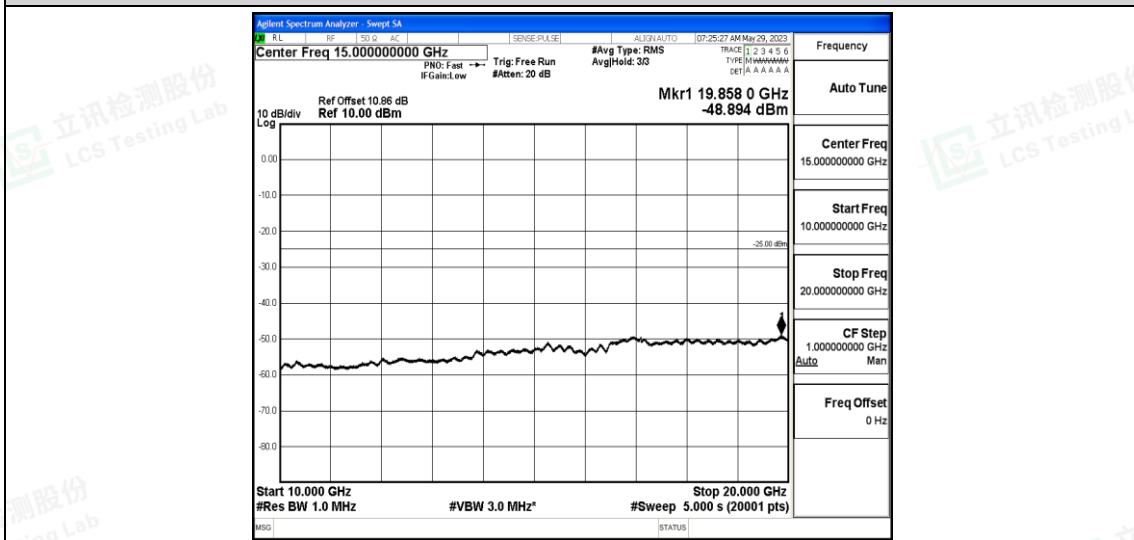

Band7-5MHz-QPSK-21425-1RB#0-Range2:0.15~30MHz

Band7-5MHz-QPSK-21425-1RB#0-Range3:30~1000MHz

Band7-5MHz-QPSK-21425-1RB#0-Range4:1000~10000MHz

Band7-5MHz-QPSK-21425-1RB#0-Range5:10000~20000MHz

Band7-5MHz-QPSK-21425-1RB#0-Range6:20000~26500MHz