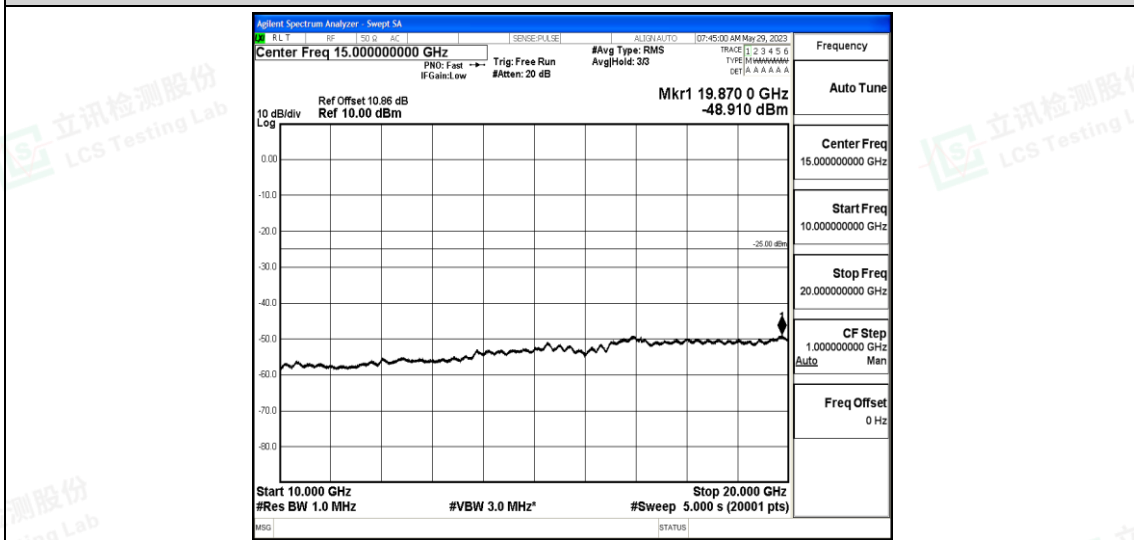

Band7-10MHz-16QAM-21400-1RB#0-Range5:10000~20000MHz

Band7-10MHz-16QAM-21400-1RB#0-Range6:20000~26500MHz