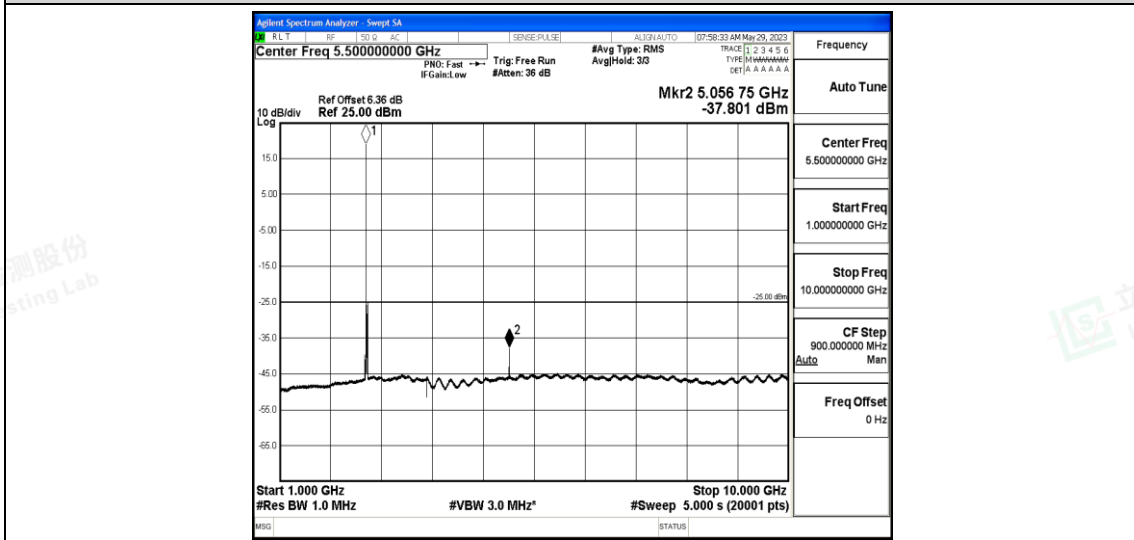

Band7-15MHz-QPSK-20825-1RB#0-Range6:20000~26500MHz

Band7-15MHz-QPSK-21100-1RB#0-Range1:0.009~0.15MHz

Band7-15MHz-QPSK-21100-1RB#0-Range2:0.15~30MHz

Band7-15MHz-QPSK-21100-1RB#0-Range3:30~1000MHz

Band7-15MHz-QPSK-21100-1RB#0-Range4:1000~10000MHz