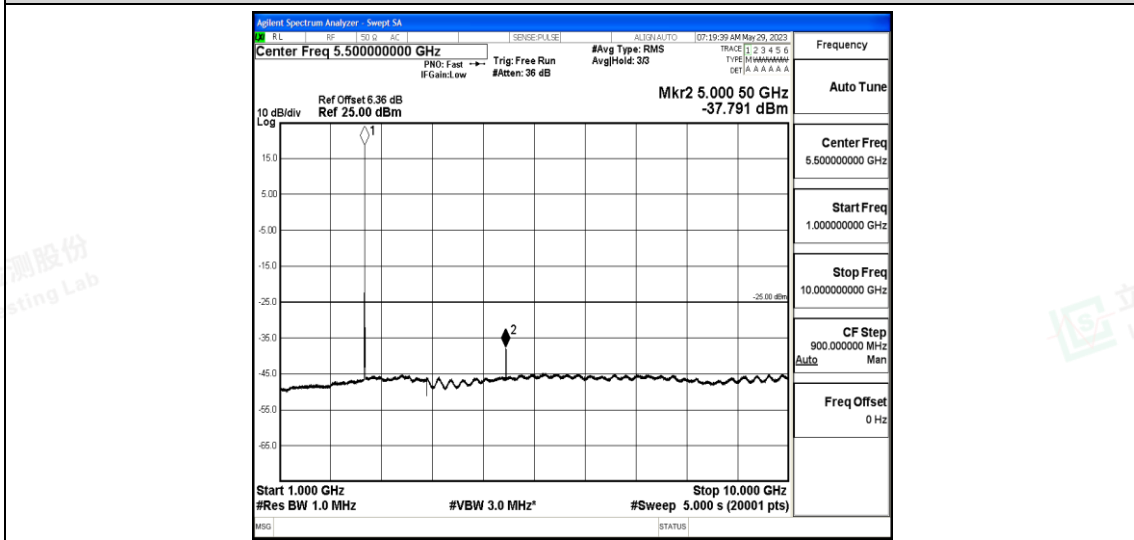

Band7-5MHz-QPSK-20775-1RB#0-Range4:1000~10000MHz

Band7-5MHz-QPSK-20775-1RB#0-Range5:10000~20000MHz

Band7-5MHz-QPSK-20775-1RB#0-Range6:20000~26500MHz

Band7-5MHz-QPSK-21100-1RB#0-Range1:0.009~0.15MHz

Band7-5MHz-QPSK-21100-1RB#0-Range2:0.15~30MHz