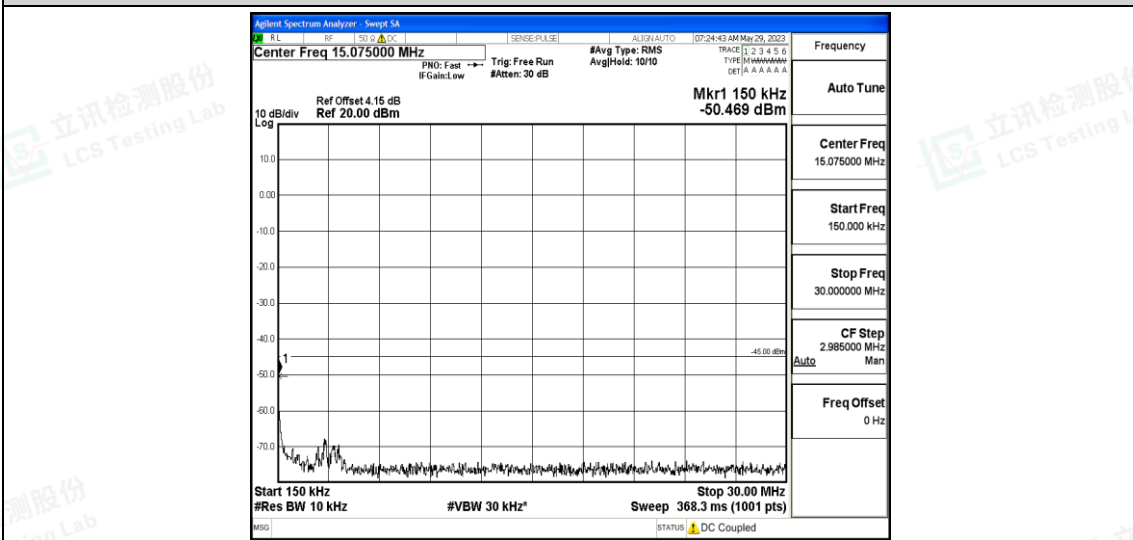

Band7-5MHz-QPSK-21425-1RB#0-Range2:0.15~30MHz

Band7-5MHz-QPSK-21425-1RB#0-Range3:30~1000MHz