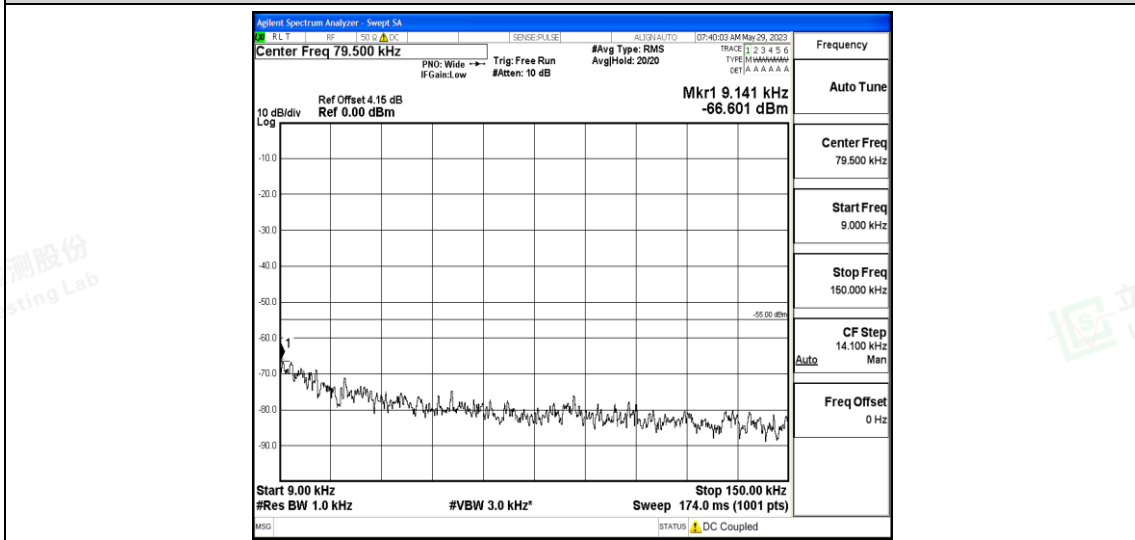

Band7-10MHz-QPSK-20800-1RB#0-Range3:30~1000MHz

Band7-10MHz-QPSK-20800-1RB#0-Range4:1000~10000MHz

Band7-10MHz-QPSK-20800-1RB#0-Range5:10000~20000MHz

Band7-10MHz-QPSK-20800-1RB#0-Range6:20000~26500MHz

Band7-10MHz-QPSK-21100-1RB#0-Range1:0.009~0.15MHz