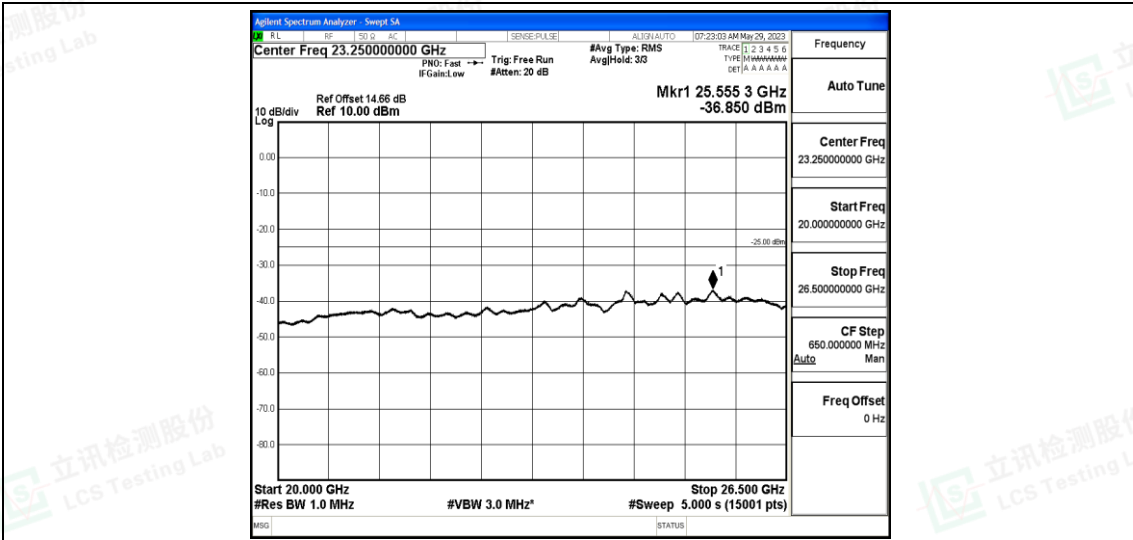

Band7-5MHz-QPSK-21100-1RB#0-Range3:30~1000MHz

Band7-5MHz-QPSK-21100-1RB#0-Range4:1000~10000MHz

Band7-5MHz-QPSK-21100-1RB#0-Range5:10000~20000MHz

Band7-5MHz-QPSK-21100-1RB#0-Range6:20000~26500MHz

Band7-5MHz-QPSK-21425-1RB#0-Range1:0.009~0.15MHz