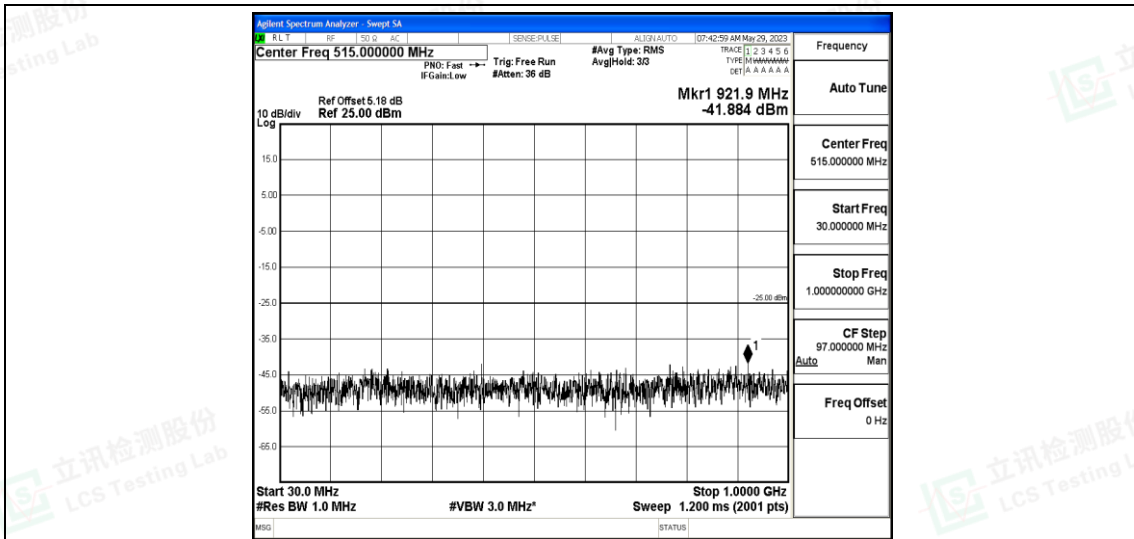

Band7-10MHz-QPSK-21400-1RB#0-Range1:0.009~0.15MHz

Band7-10MHz-QPSK-21400-1RB#0-Range2:0.15~30MHz

Band7-10MHz-QPSK-21400-1RB#0-Range3:30~1000MHz

Band7-10MHz-QPSK-21400-1RB#0-Range4:1000~10000MHz

Band7-10MHz-QPSK-21400-1RB#0-Range5:10000~20000MHz