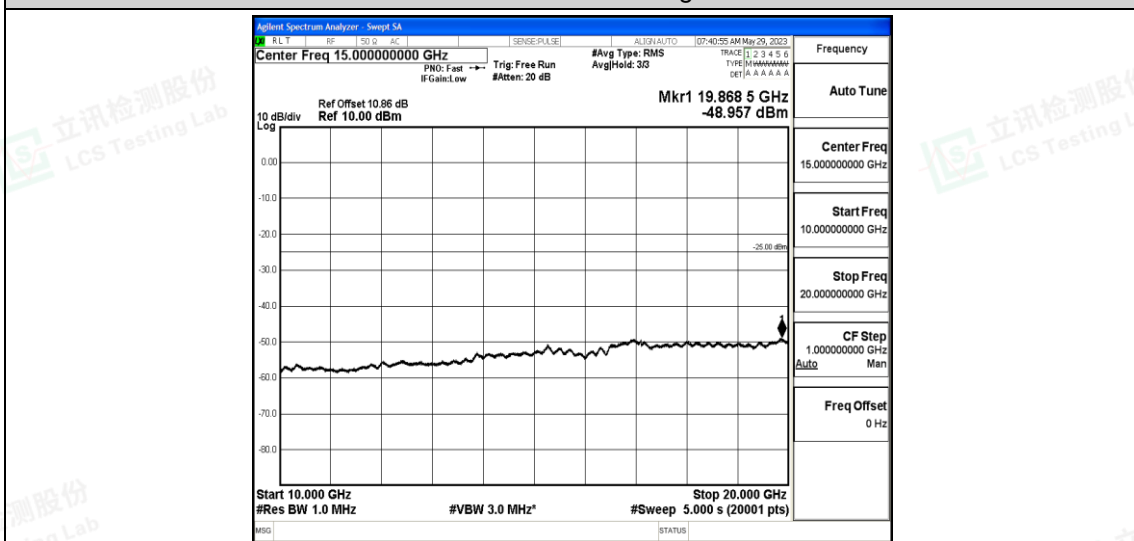

Band7-10MHz-QPSK-21100-1RB#0-Range2:0.15~30MHz

Band7-10MHz-QPSK-21100-1RB#0-Range3:30~1000MHz

Band7-10MHz-QPSK-21100-1RB#0-Range4:1000~10000MHz

Band7-10MHz-QPSK-21100-1RB#0-Range5:10000~20000MHz

Band7-10MHz-QPSK-21100-1RB#0-Range6:20000~26500MHz