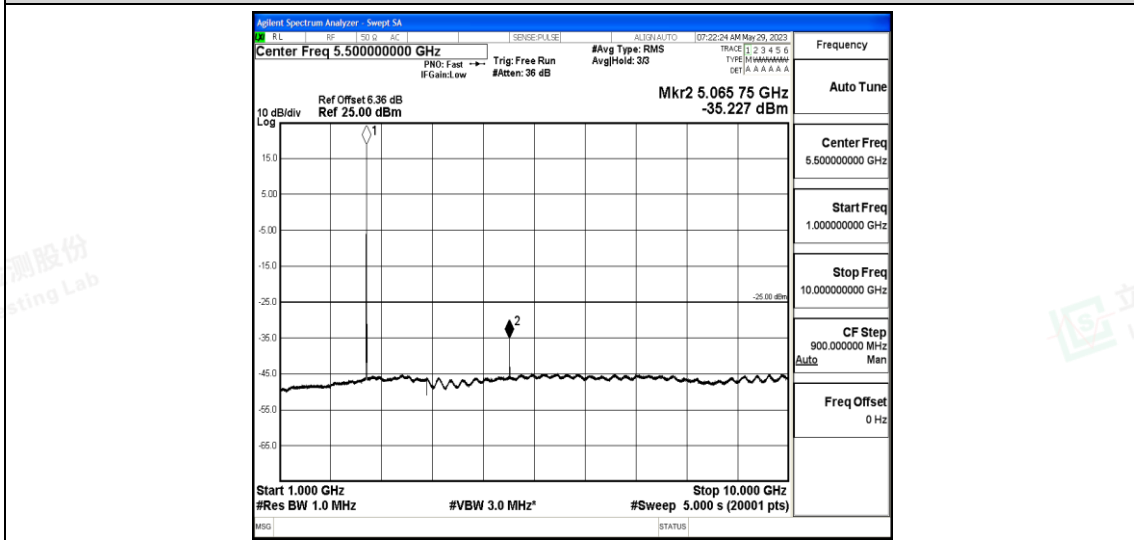

Band7-5MHz-QPSK-21100-1RB#0-Range4:1000~10000MHz

Band7-5MHz-QPSK-21100-1RB#0-Range5:10000~20000MHz