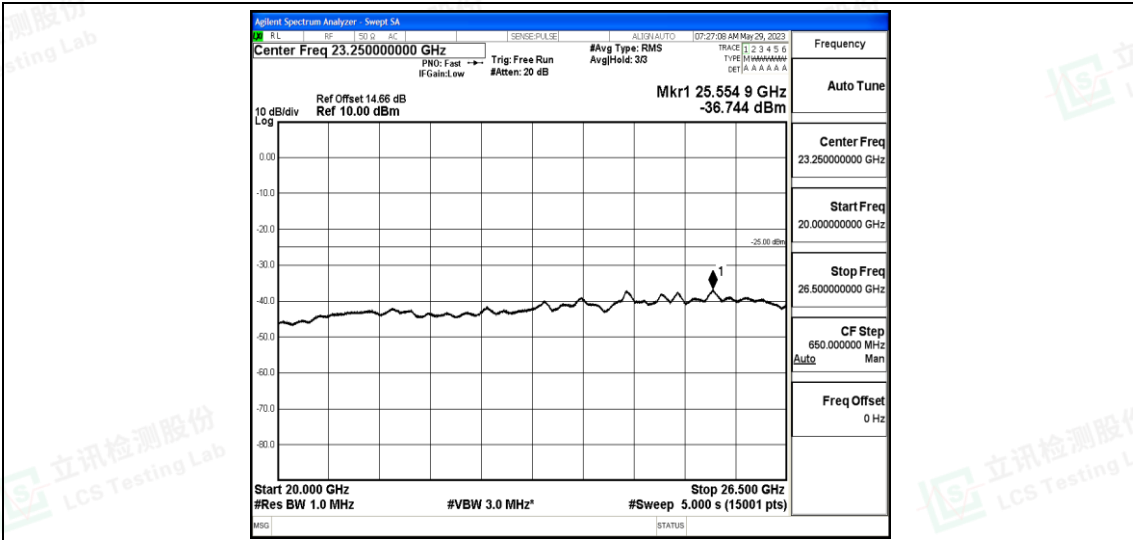

Band7-5MHz-16QAM-21425-1RB#0-Range4:1000~10000MHz

Band7-5MHz-16QAM-21425-1RB#0-Range5:10000~20000MHz

Band7-5MHz-16QAM-21425-1RB#0-Range6:20000~26500MHz

Band7-10MHz-QPSK-20800-1RB#0-Range1:0.009~0.15MHz

Band7-10MHz-QPSK-20800-1RB#0-Range2:0.15~30MHz