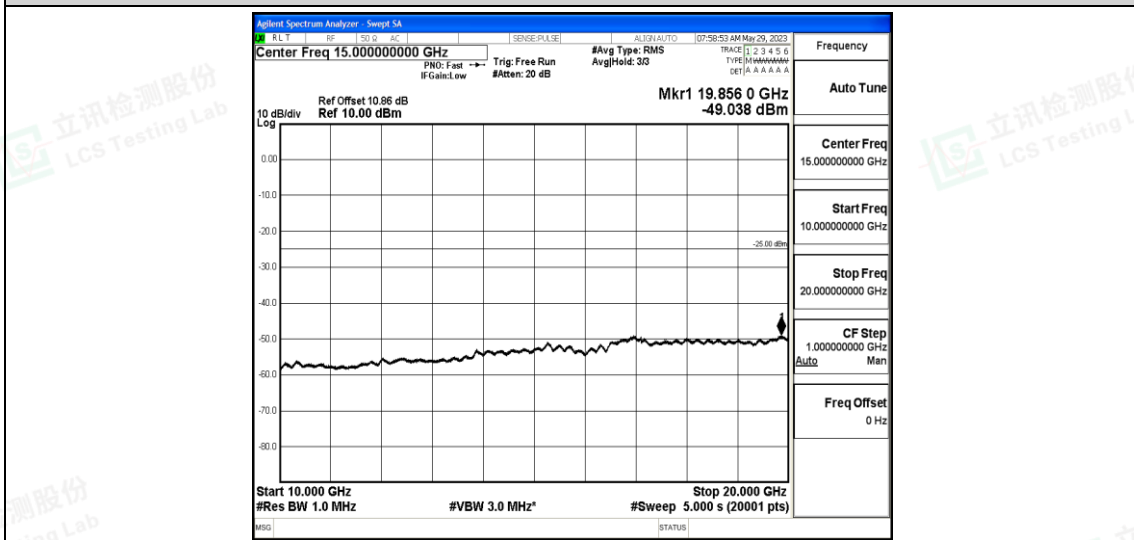

Band7-15MHz-QPSK-21100-1RB#0-Range5:10000~20000MHz

Band7-15MHz-QPSK-21100-1RB#0-Range6:20000~26500MHz