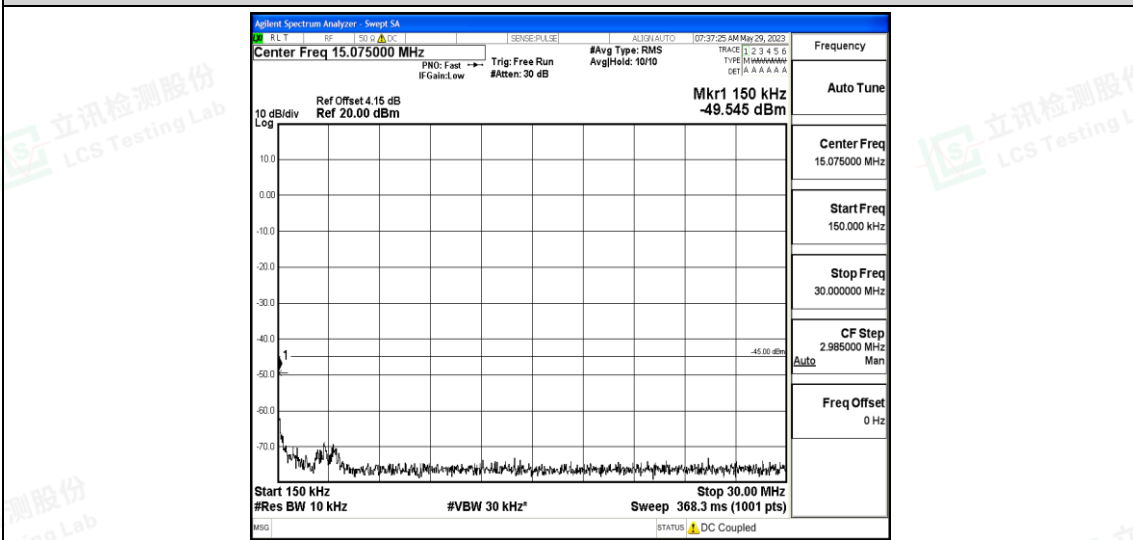

Band7-5MHz-16QAM-21425-1RB#0-Range4:1000~10000MHz

Band7-5MHz-16QAM-21425-1RB#0-Range5:10000~20000MHz

Band7-5MHz-16QAM-21425-1RB#0-Range6:20000~26500MHz

Band7-10MHz-QPSK-20800-1RB#0-Range1:0.009~0.15MHz

Band7-10MHz-QPSK-20800-1RB#0-Range2:0.15~30MHz