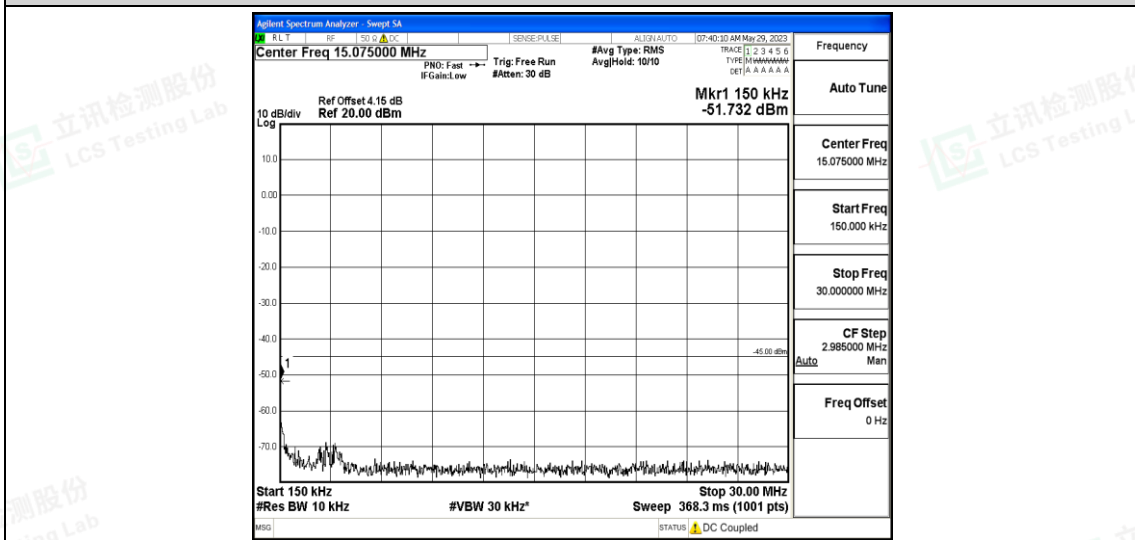

Band7-10MHz-QPSK-21100-1RB#0-Range2:0.15~30MHz

Band7-10MHz-QPSK-21100-1RB#0-Range3:30~1000MHz