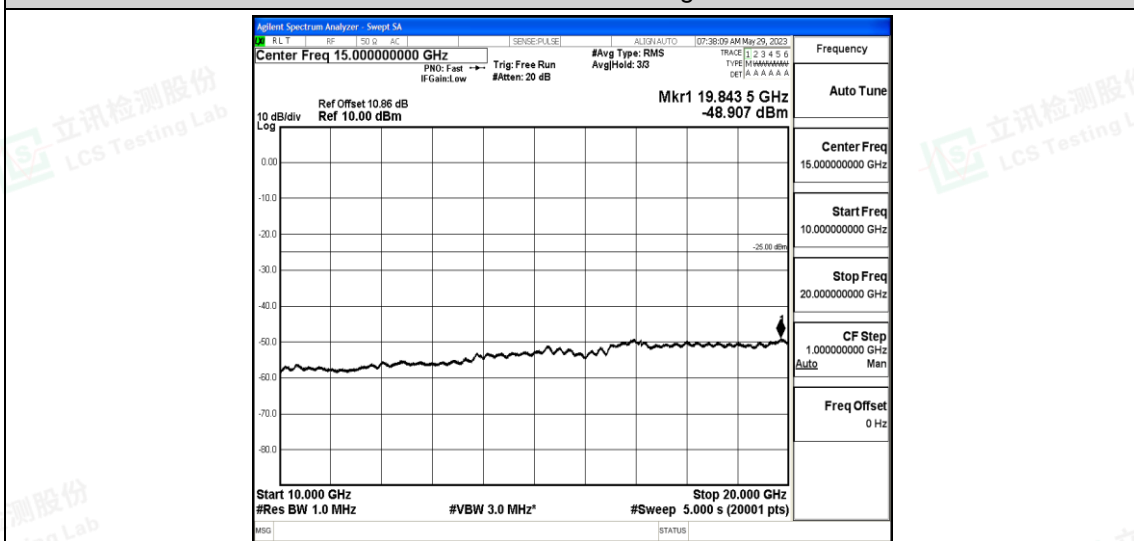

Band7-10MHz-QPSK-20800-1RB#0-Range3:30~1000MHz

Band7-10MHz-QPSK-20800-1RB#0-Range4:1000~10000MHz

Band7-10MHz-QPSK-20800-1RB#0-Range5:10000~20000MHz

Band7-10MHz-QPSK-20800-1RB#0-Range6:20000~26500MHz

Band7-10MHz-QPSK-21100-1RB#0-Range1:0.009~0.15MHz