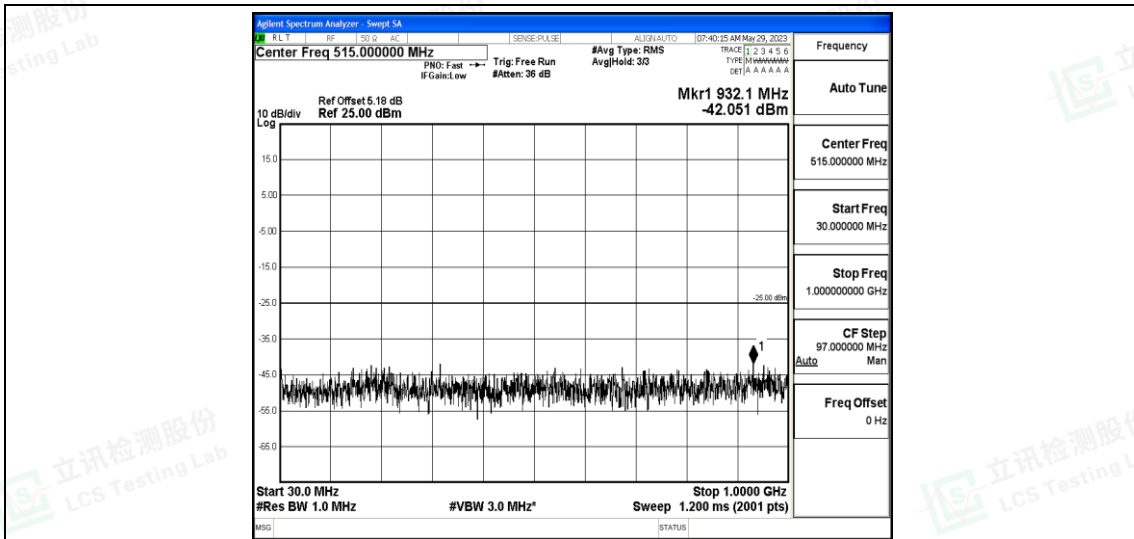

Band7-10MHz-QPSK-21100-1RB#0-Range3:30~1000MHz

Band7-10MHz-QPSK-21100-1RB#0-Range4:1000~10000MHz