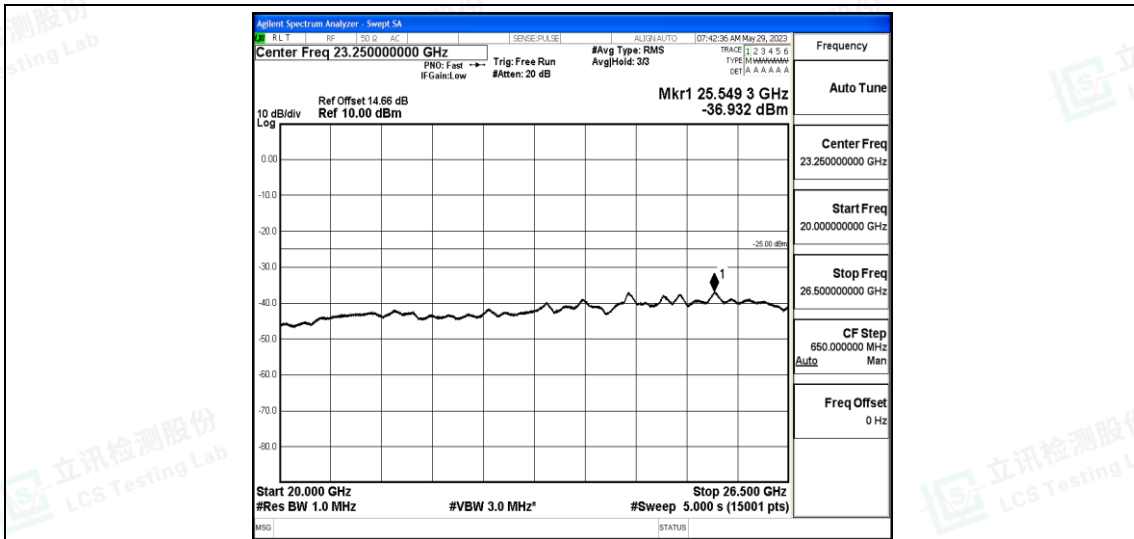

Band7-10MHz-16QAM-21100-1RB#0-Range4:1000~10000MHz

Band7-10MHz-16QAM-21100-1RB#0-Range5:10000~20000MHz

Band7-10MHz-16QAM-21100-1RB#0-Range6:20000~26500MHz

Band7-10MHz-16QAM-21400-1RB#0-Range1:0.009~0.15MHz