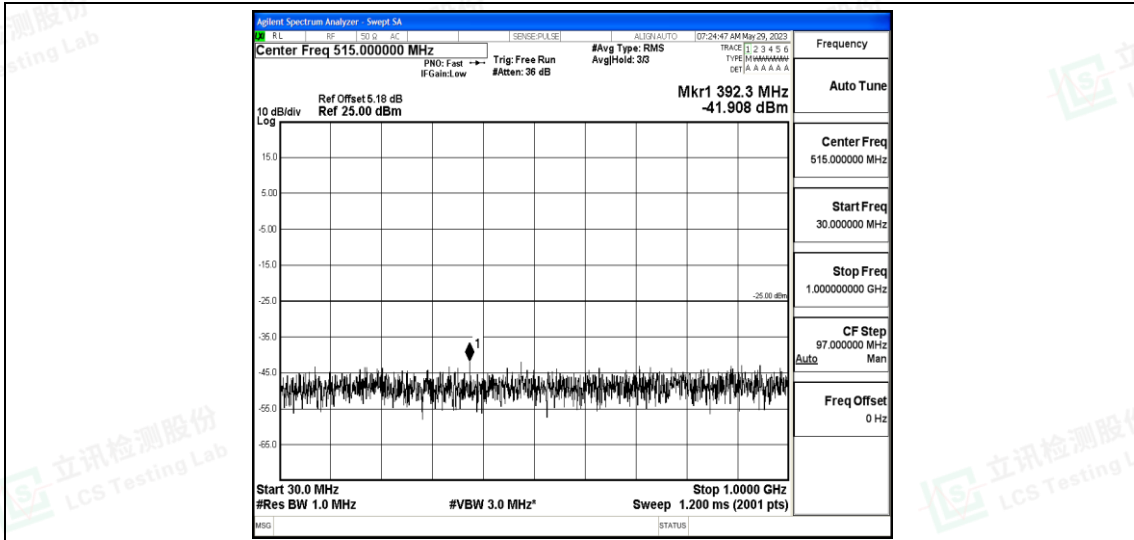

Band7-5MHz-QPSK-21425-1RB#0-Range3:30~1000MHz

Band7-5MHz-QPSK-21425-1RB#0-Range4:1000~10000MHz