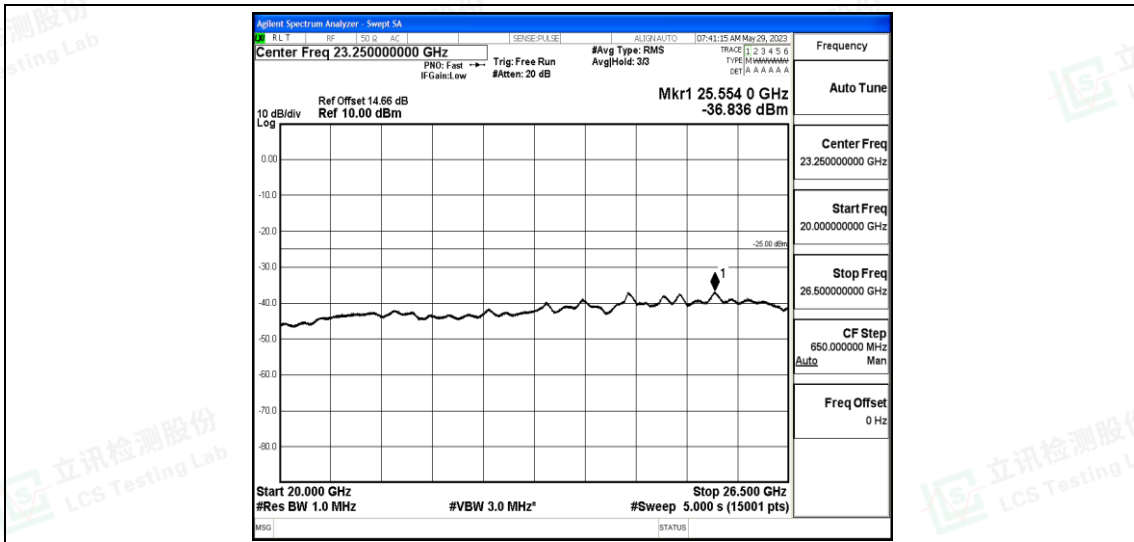

Band7-10MHz-QPSK-21100-1RB#0-Range2:0.15~30MHz

Band7-10MHz-QPSK-21100-1RB#0-Range3:30~1000MHz

Band7-10MHz-QPSK-21100-1RB#0-Range4:1000~10000MHz

Band7-10MHz-QPSK-21100-1RB#0-Range5:10000~20000MHz

Band7-10MHz-QPSK-21100-1RB#0-Range6:20000~26500MHz