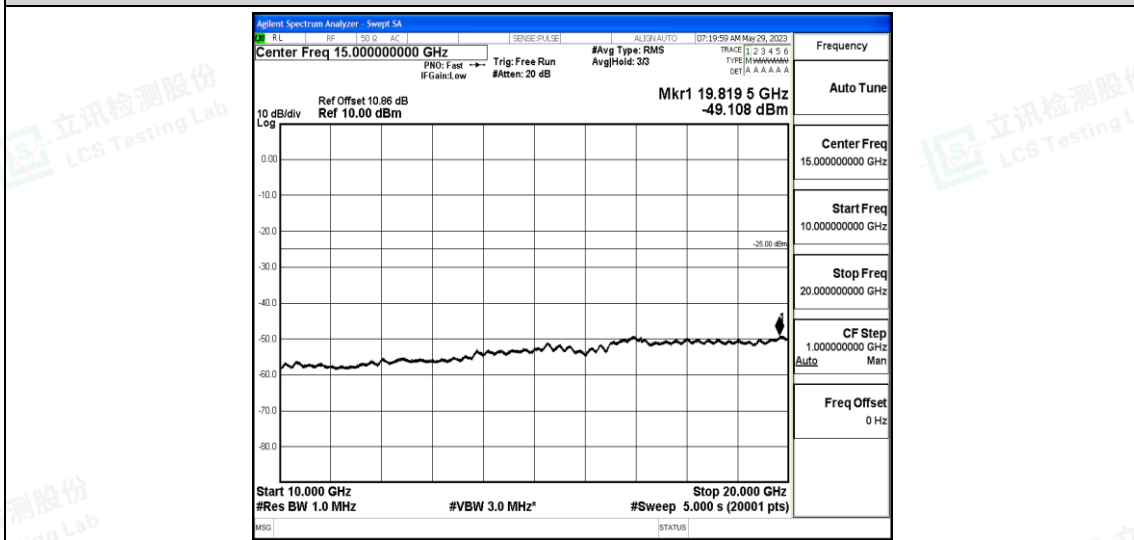

Band7-5MHz-QPSK-20775-1RB#0-Range4:1000~10000MHz

Band7-5MHz-QPSK-20775-1RB#0-Range5:10000~20000MHz

Band7-5MHz-QPSK-20775-1RB#0-Range6:20000~26500MHz

Band7-5MHz-QPSK-21100-1RB#0-Range1:0.009~0.15MHz

Band7-5MHz-QPSK-21100-1RB#0-Range2:0.15~30MHz