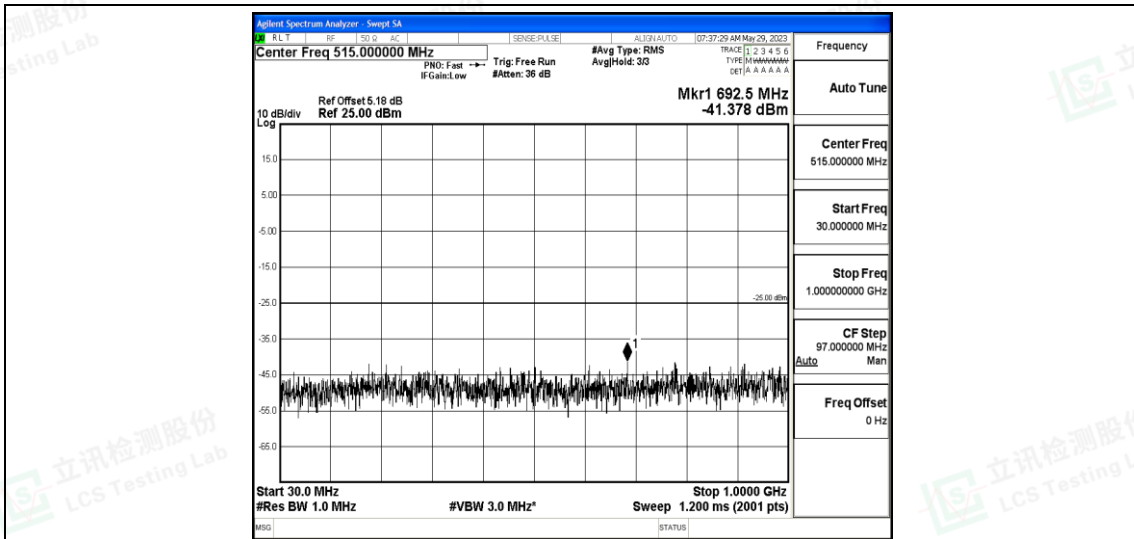

Band7-10MHz-QPSK-20800-1RB#0-Range3:30~1000MHz

Band7-10MHz-QPSK-20800-1RB#0-Range4:1000~10000MHz