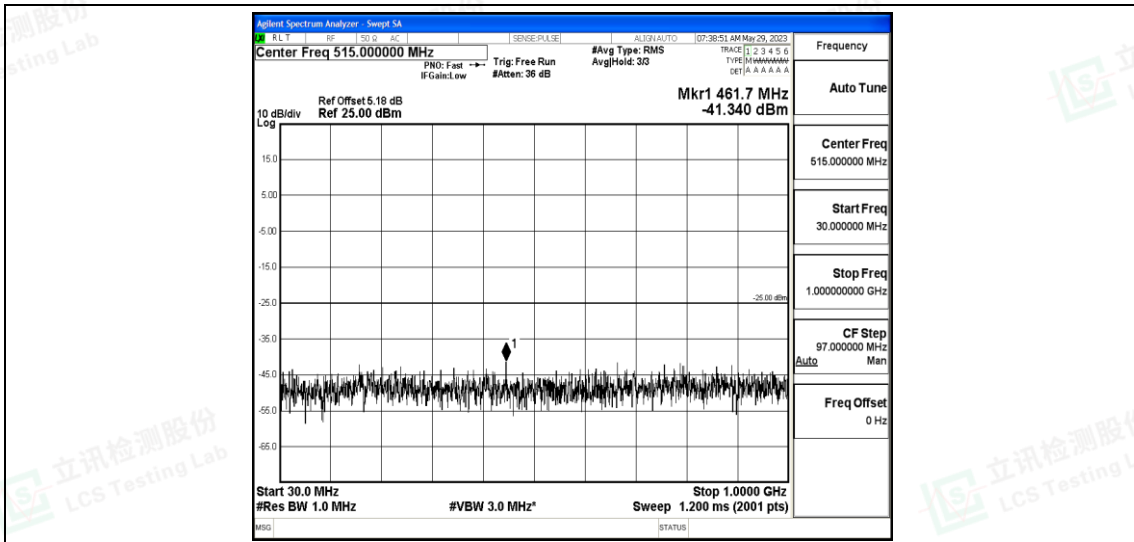

Band7-10MHz-QPSK-21400-1RB#0-Range6:20000~26500MHz

Band7-10MHz-16QAM-20800-1RB#0-Range1:0.009~0.15MHz

Band7-10MHz-16QAM-20800-1RB#0-Range2:0.15~30MHz

Band7-10MHz-16QAM-20800-1RB#0-Range3:30~1000MHz

Band7-10MHz-16QAM-20800-1RB#0-Range4:1000~10000MHz