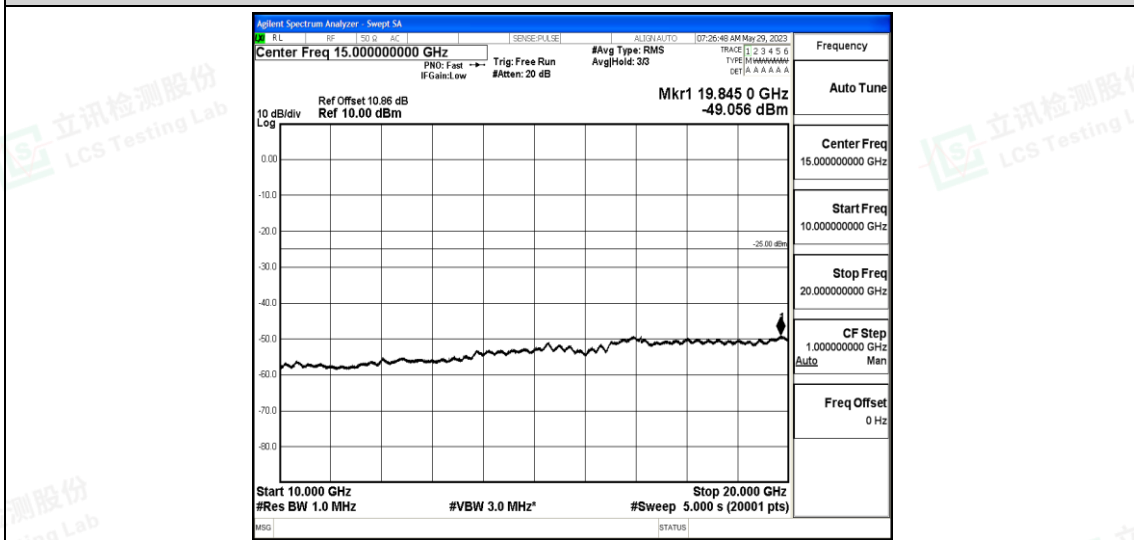

Band7-5MHz-16QAM-21425-1RB#0-Range5:10000~20000MHz

Band7-5MHz-16QAM-21425-1RB#0-Range6:20000~26500MHz