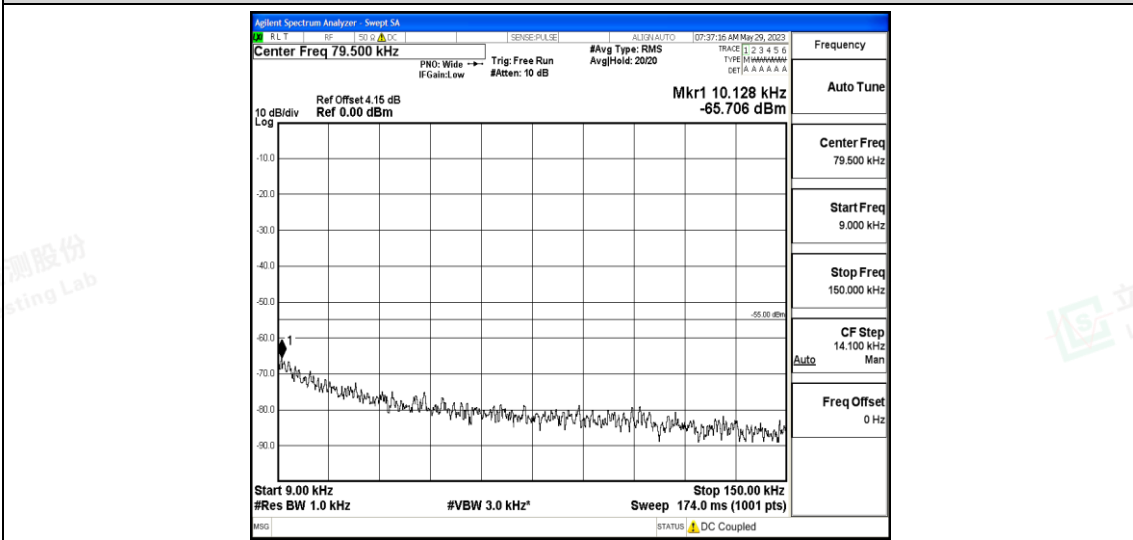

Band7-5MHz-16QAM-21425-1RB#0-Range4:1000~10000MHz

Band7-5MHz-16QAM-21425-1RB#0-Range5:10000~20000MHz

Band7-5MHz-16QAM-21425-1RB#0-Range6:20000~26500MHz

Band7-10MHz-QPSK-20800-1RB#0-Range1:0.009~0.15MHz

Band7-10MHz-QPSK-20800-1RB#0-Range2:0.15~30MHz