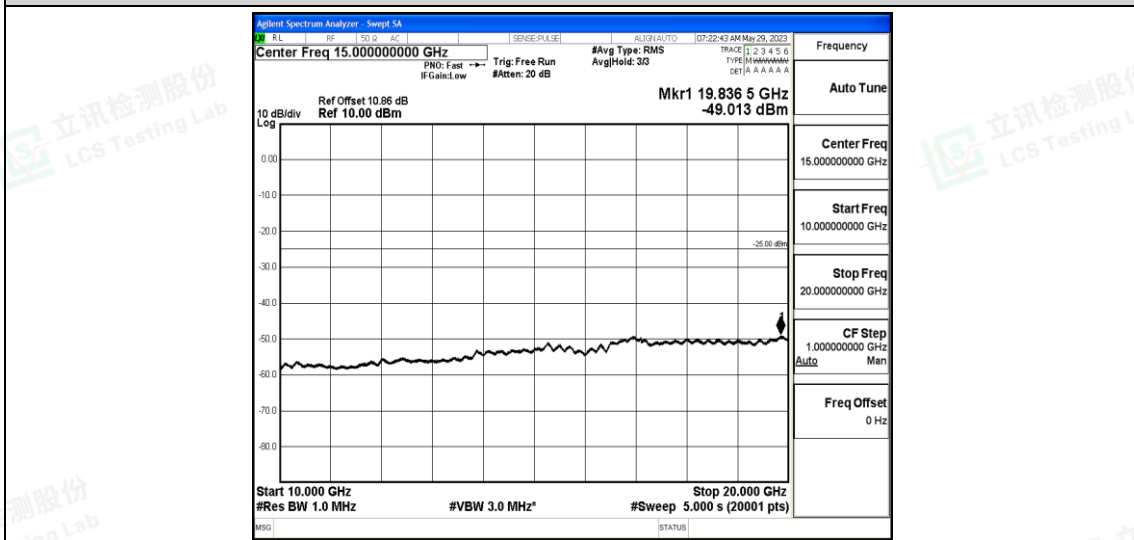

Band7-5MHz-QPSK-21100-1RB#0-Range3:30~1000MHz

Band7-5MHz-QPSK-21100-1RB#0-Range4:1000~10000MHz

Band7-5MHz-QPSK-21100-1RB#0-Range5:10000~20000MHz

Band7-5MHz-QPSK-21100-1RB#0-Range6:20000~26500MHz

Band7-5MHz-QPSK-21425-1RB#0-Range1:0.009~0.15MHz