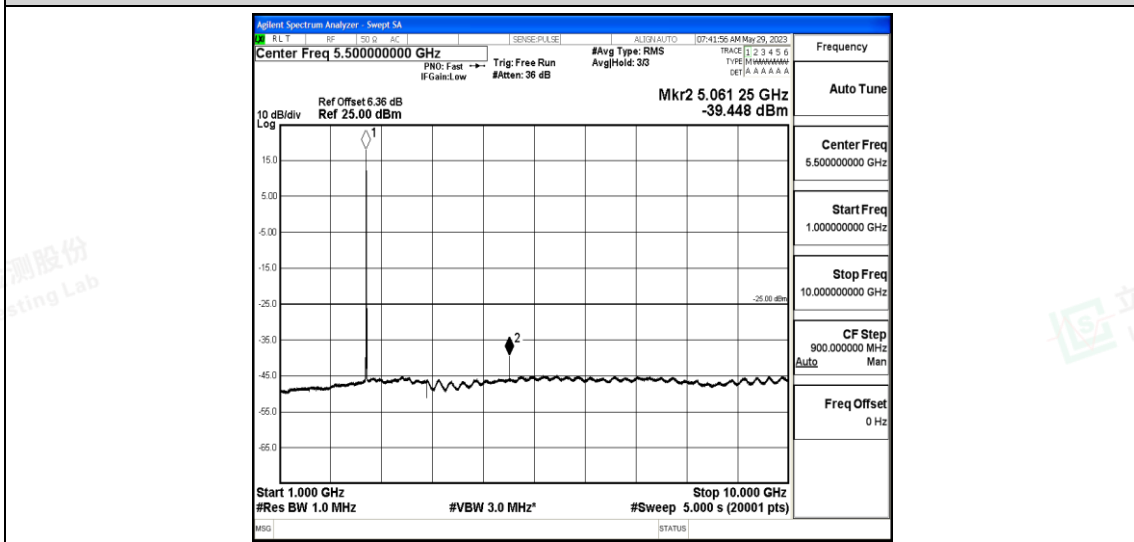

Band7-10MHz-16QAM-21100-1RB#0-Range4:1000~10000MHz

Band7-10MHz-16QAM-21100-1RB#0-Range5:10000~20000MHz