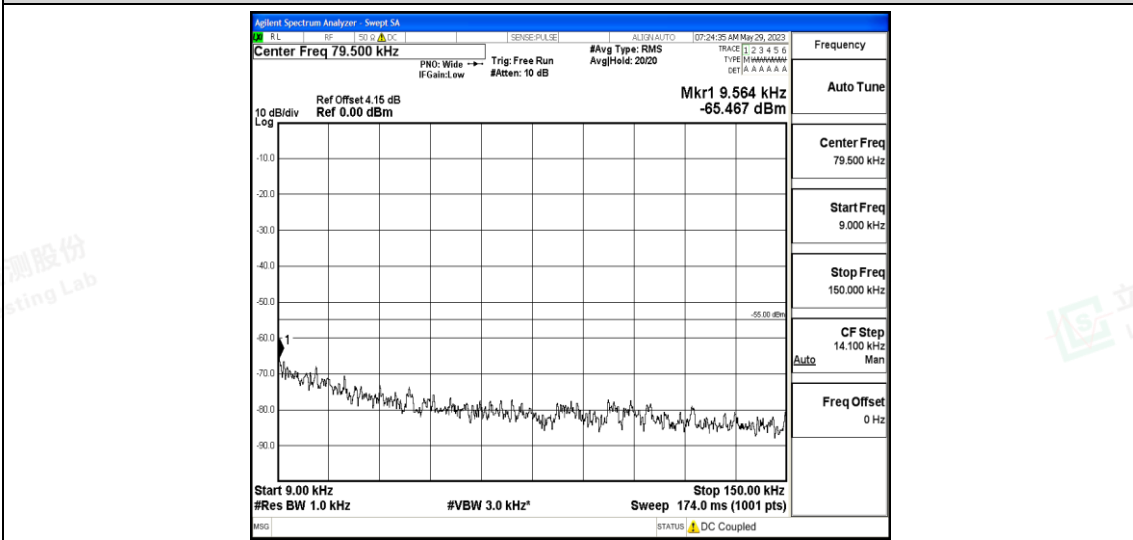

Band7-5MHz-QPSK-21100-1RB#0-Range3:30~1000MHz

Band7-5MHz-QPSK-21100-1RB#0-Range4:1000~10000MHz

Band7-5MHz-QPSK-21100-1RB#0-Range5:10000~20000MHz

Band7-5MHz-QPSK-21100-1RB#0-Range6:20000~26500MHz

Band7-5MHz-QPSK-21425-1RB#0-Range1:0.009~0.15MHz