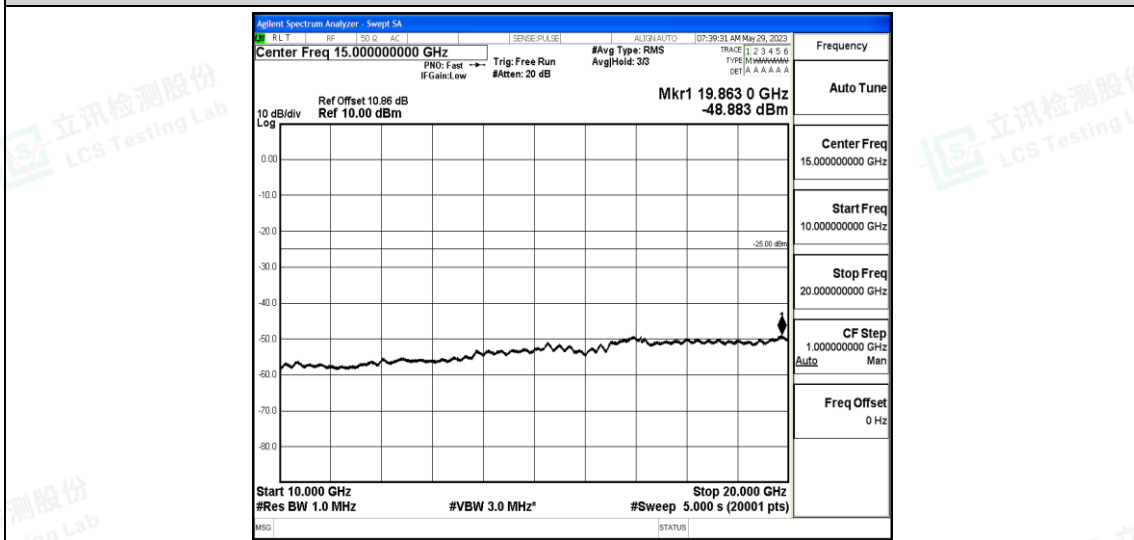

Band7-10MHz-16QAM-20800-1RB#0-Range5:10000~20000MHz

Band7-10MHz-16QAM-20800-1RB#0-Range6:20000~26500MHz