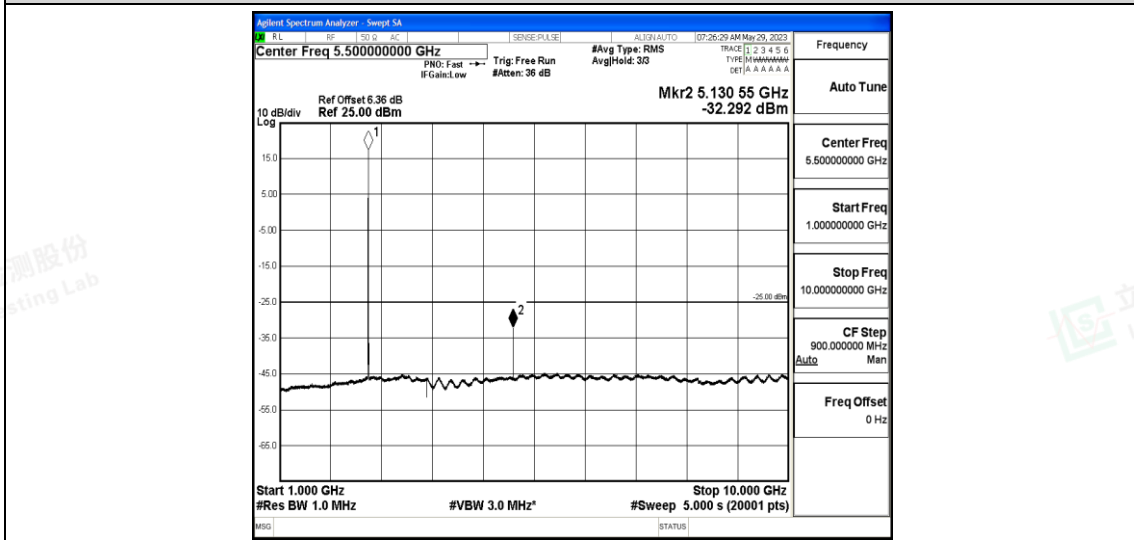

Band7-5MHz-16QAM-21425-1RB#0-Range4:1000~10000MHz

Band7-5MHz-16QAM-21425-1RB#0-Range5:10000~20000MHz