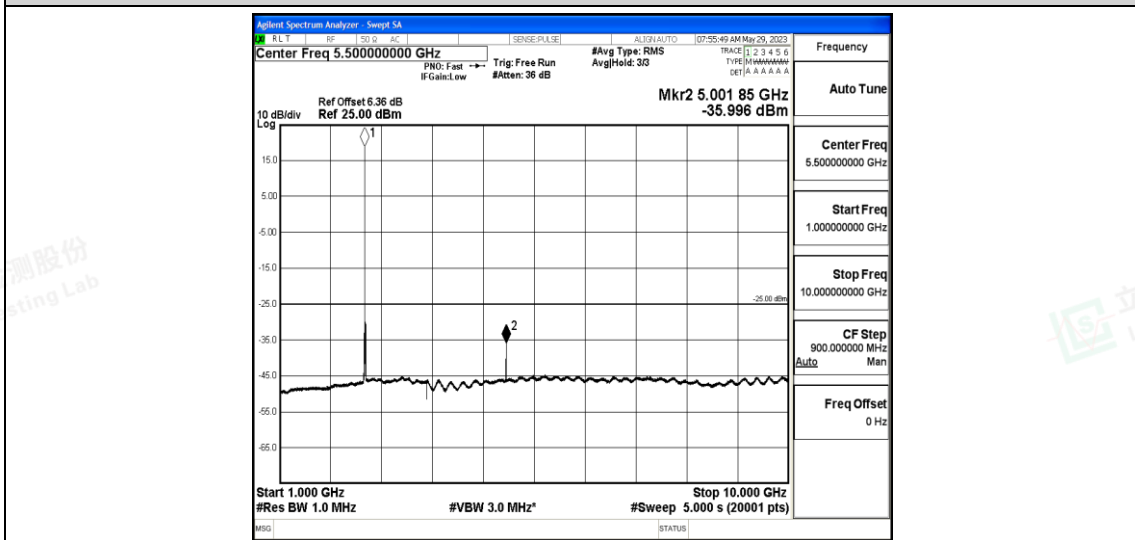

Band7-15MHz-QPSK-20825-1RB#0-Range1:0.009~0.15MHz

Band7-15MHz-QPSK-20825-1RB#0-Range2:0.15~30MHz

Band7-15MHz-QPSK-20825-1RB#0-Range3:30~1000MHz

Band7-15MHz-QPSK-20825-1RB#0-Range4:1000~10000MHz

Band7-15MHz-QPSK-20825-1RB#0-Range5:10000~20000MHz