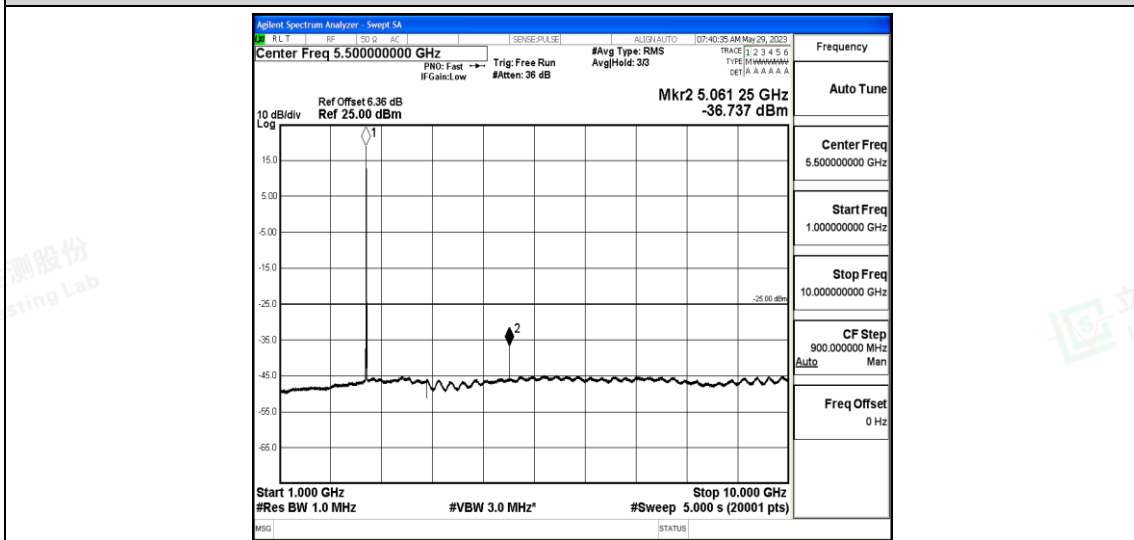

Band7-10MHz-QPSK-21100-1RB#0-Range2:0.15~30MHz

Band7-10MHz-QPSK-21100-1RB#0-Range3:30~1000MHz

Band7-10MHz-QPSK-21100-1RB#0-Range4:1000~10000MHz

Band7-10MHz-QPSK-21100-1RB#0-Range5:10000~20000MHz

Band7-10MHz-QPSK-21100-1RB#0-Range6:20000~26500MHz