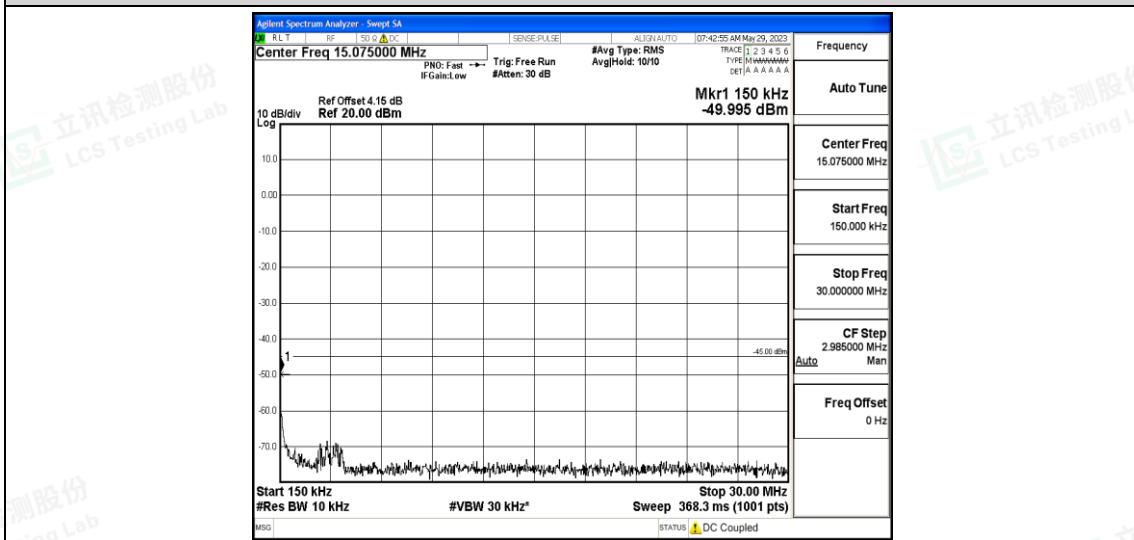

Band7-10MHz-QPSK-21400-1RB#0-Range2:0.15~30MHz

Band7-10MHz-QPSK-21400-1RB#0-Range3:30~1000MHz