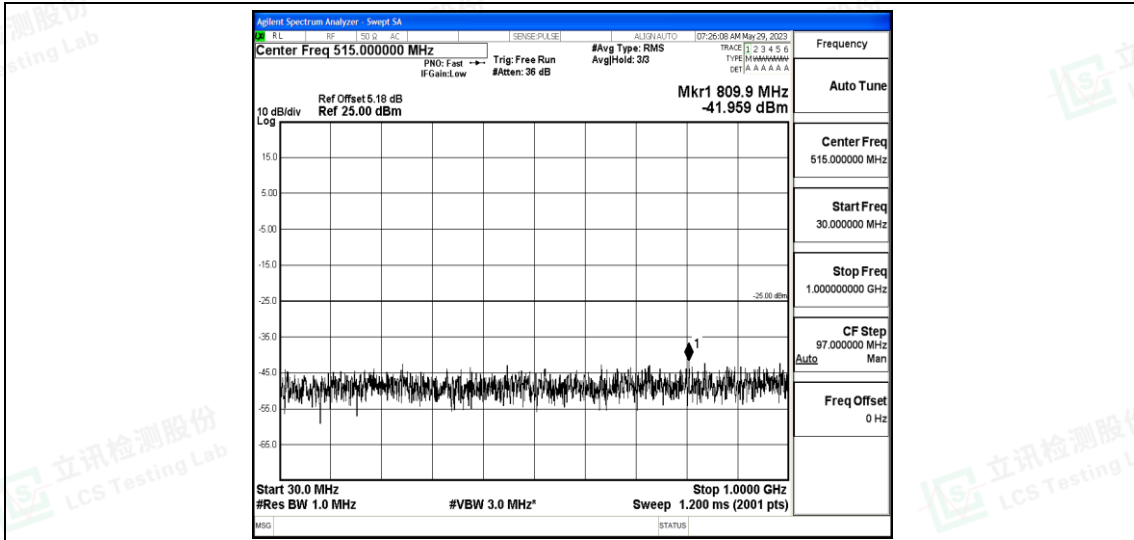

Band7-5MHz-16QAM-21100-1RB#0-Range5:10000~20000MHz

Band7-5MHz-16QAM-21100-1RB#0-Range6:20000~26500MHz

Band7-5MHz-16QAM-21425-1RB#0-Range1:0.009~0.15MHz

Band7-5MHz-16QAM-21425-1RB#0-Range2:0.15~30MHz

Band7-5MHz-16QAM-21425-1RB#0-Range3:30~1000MHz