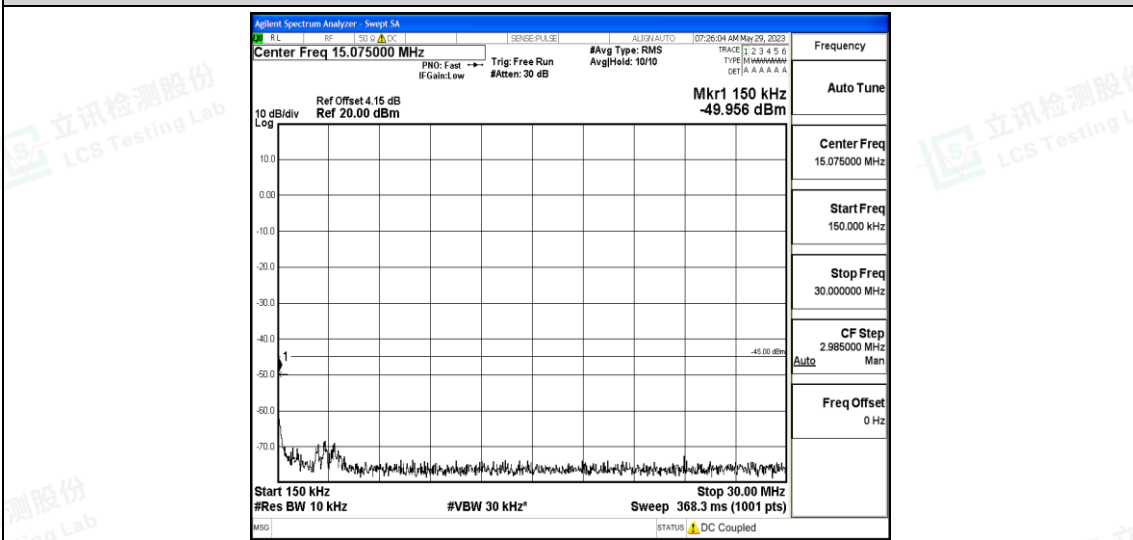

Band7-5MHz-16QAM-21100-1RB#0-Range5:10000~20000MHz

Band7-5MHz-16QAM-21100-1RB#0-Range6:20000~26500MHz

Band7-5MHz-16QAM-21425-1RB#0-Range1:0.009~0.15MHz

Band7-5MHz-16QAM-21425-1RB#0-Range2:0.15~30MHz

Band7-5MHz-16QAM-21425-1RB#0-Range3:30~1000MHz