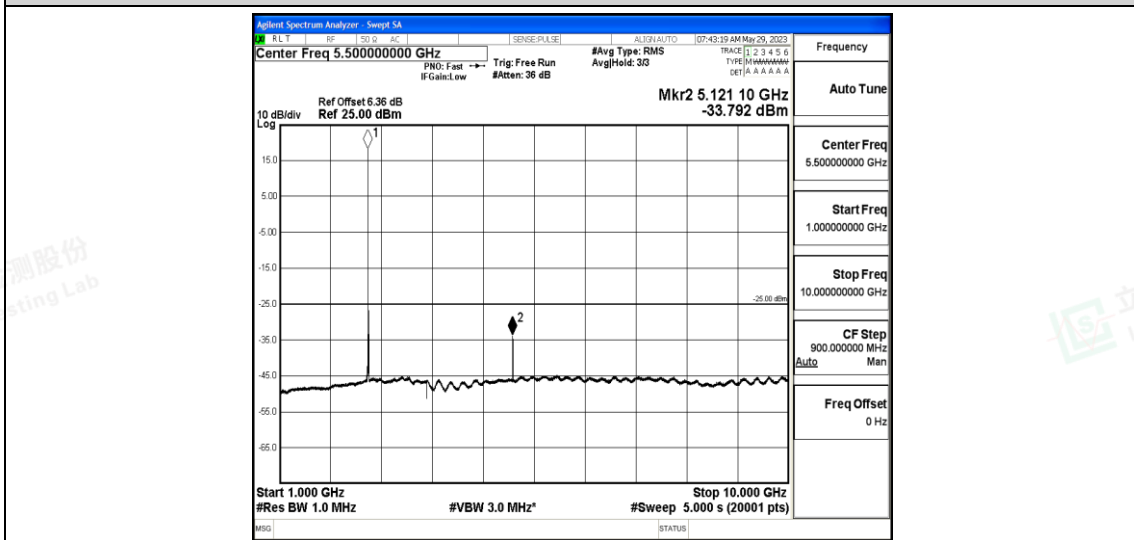

Band7-10MHz-QPSK-21400-1RB#0-Range1:0.009~0.15MHz

Band7-10MHz-QPSK-21400-1RB#0-Range2:0.15~30MHz

Band7-10MHz-QPSK-21400-1RB#0-Range3:30~1000MHz

Band7-10MHz-QPSK-21400-1RB#0-Range4:1000~10000MHz

Band7-10MHz-QPSK-21400-1RB#0-Range5:10000~20000MHz