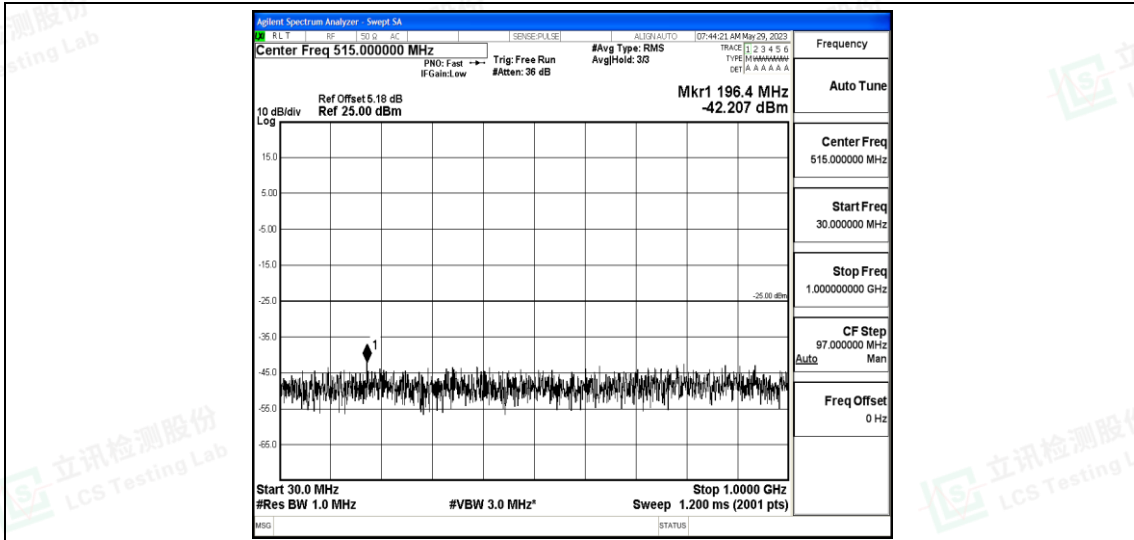

Band7-10MHz-16QAM-21400-1RB#0-Range3:30~1000MHz

Band7-10MHz-16QAM-21400-1RB#0-Range4:1000~10000MHz