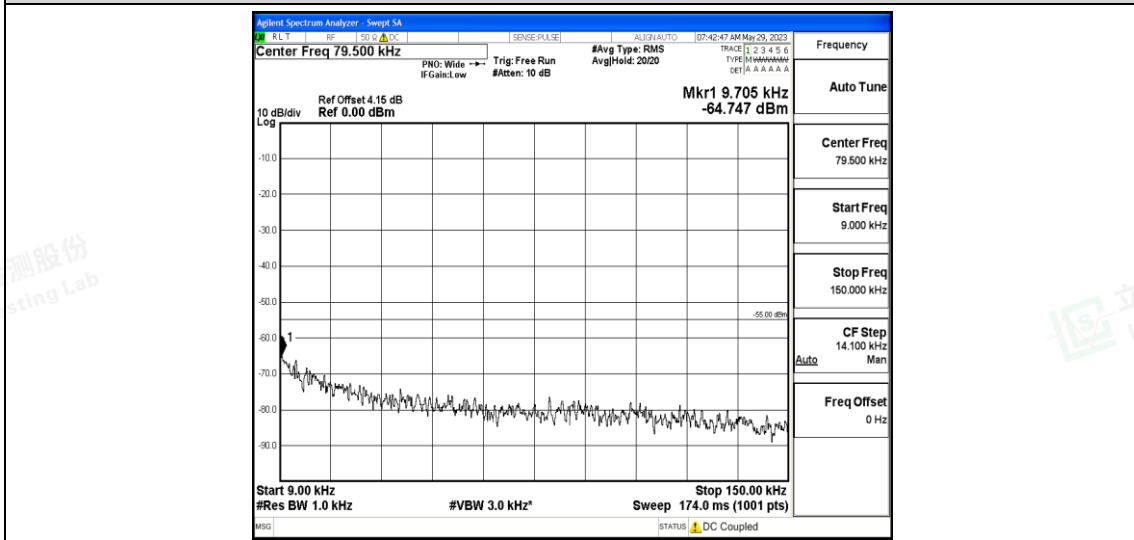

Band7-10MHz-QPSK-21400-1RB#0-Range1:0.009~0.15MHz

Band7-10MHz-QPSK-21400-1RB#0-Range2:0.15~30MHz