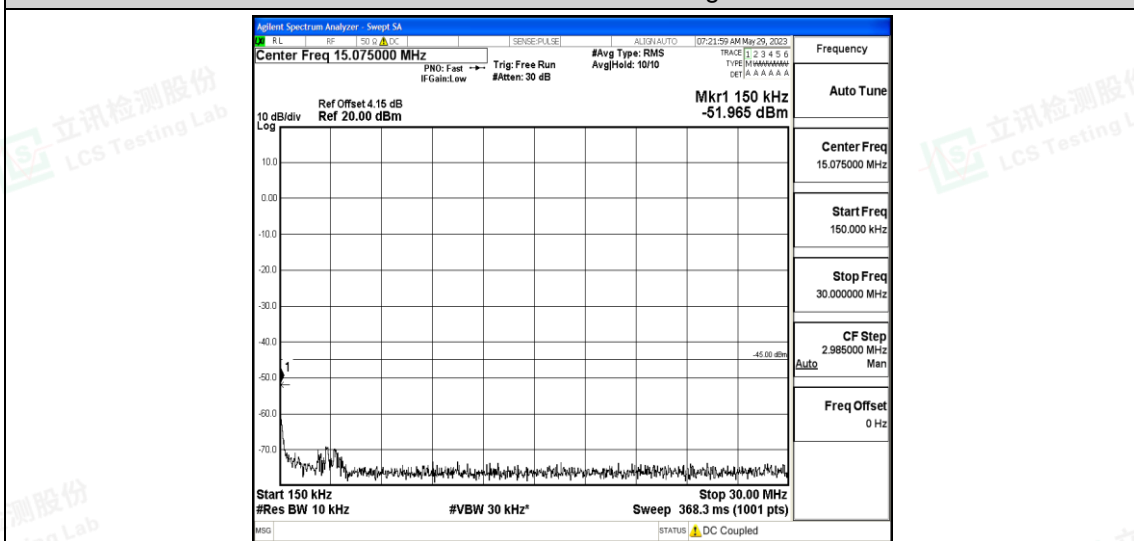

Band7-5MHz-QPSK-20775-1RB#0-Range4:1000~10000MHz

Band7-5MHz-QPSK-20775-1RB#0-Range5:10000~20000MHz

Band7-5MHz-QPSK-20775-1RB#0-Range6:20000~26500MHz

Band7-5MHz-QPSK-21100-1RB#0-Range1:0.009~0.15MHz

Band7-5MHz-QPSK-21100-1RB#0-Range2:0.15~30MHz