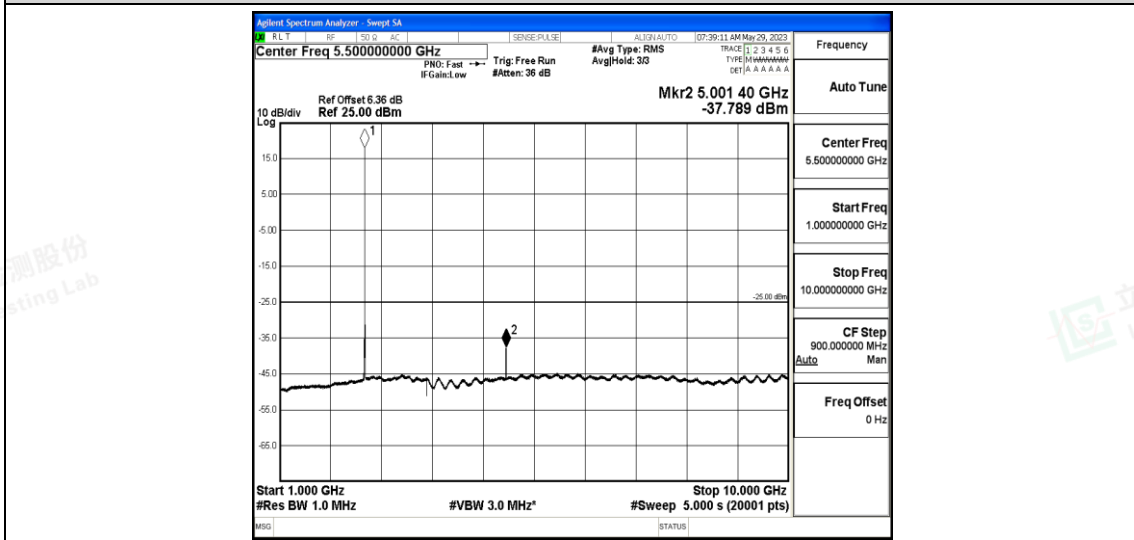

Band7-10MHz-QPSK-21400-1RB#0-Range6:20000~26500MHz

Band7-10MHz-16QAM-20800-1RB#0-Range1:0.009~0.15MHz

Band7-10MHz-16QAM-20800-1RB#0-Range2:0.15~30MHz

Band7-10MHz-16QAM-20800-1RB#0-Range3:30~1000MHz

Band7-10MHz-16QAM-20800-1RB#0-Range4:1000~10000MHz