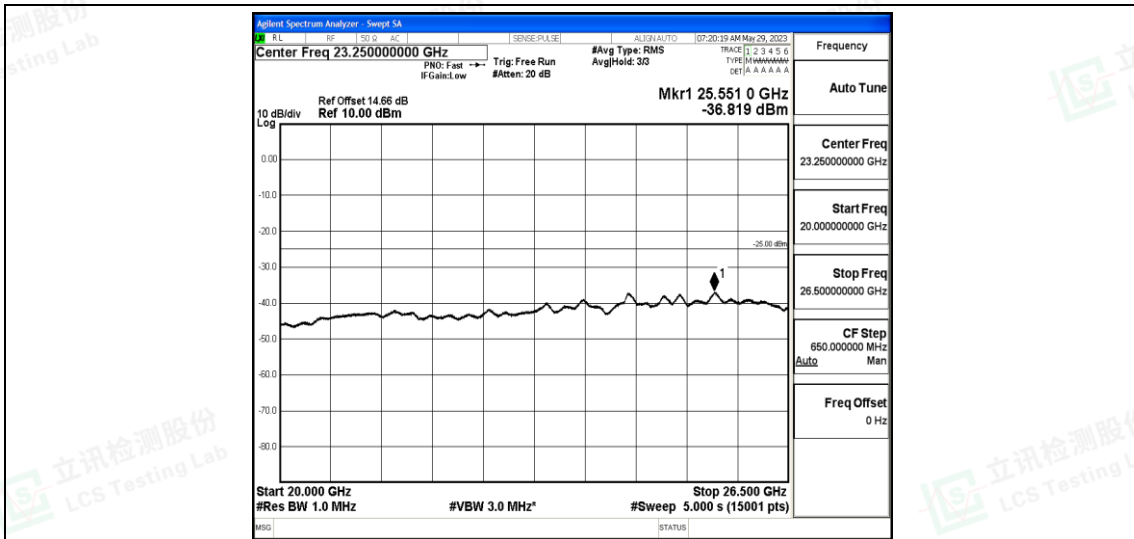

Band7-5MHz-QPSK-20775-1RB#0-Range4:1000~10000MHz

Band7-5MHz-QPSK-20775-1RB#0-Range5:10000~20000MHz

Band7-5MHz-QPSK-20775-1RB#0-Range6:20000~26500MHz

Band7-5MHz-QPSK-21100-1RB#0-Range1:0.009~0.15MHz

Band7-5MHz-QPSK-21100-1RB#0-Range2:0.15~30MHz