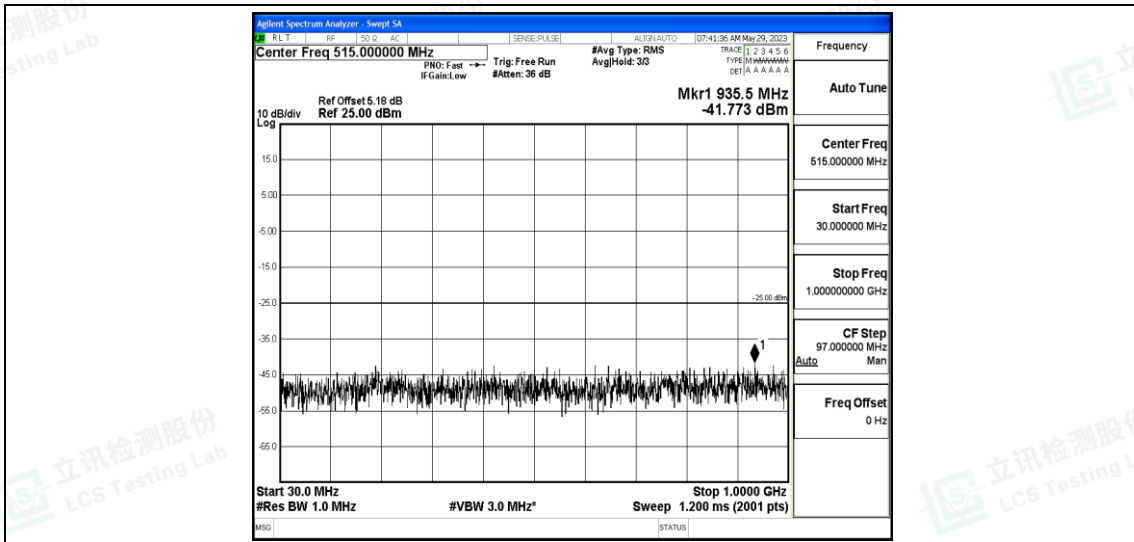

Band7-10MHz-16QAM-20800-1RB#0-Range5:10000~20000MHz

Band7-10MHz-16QAM-20800-1RB#0-Range6:20000~26500MHz

Band7-10MHz-16QAM-21100-1RB#0-Range1:0.009~0.15MHz

Band7-10MHz-16QAM-21100-1RB#0-Range2:0.15~30MHz

Band7-10MHz-16QAM-21100-1RB#0-Range3:30~1000MHz