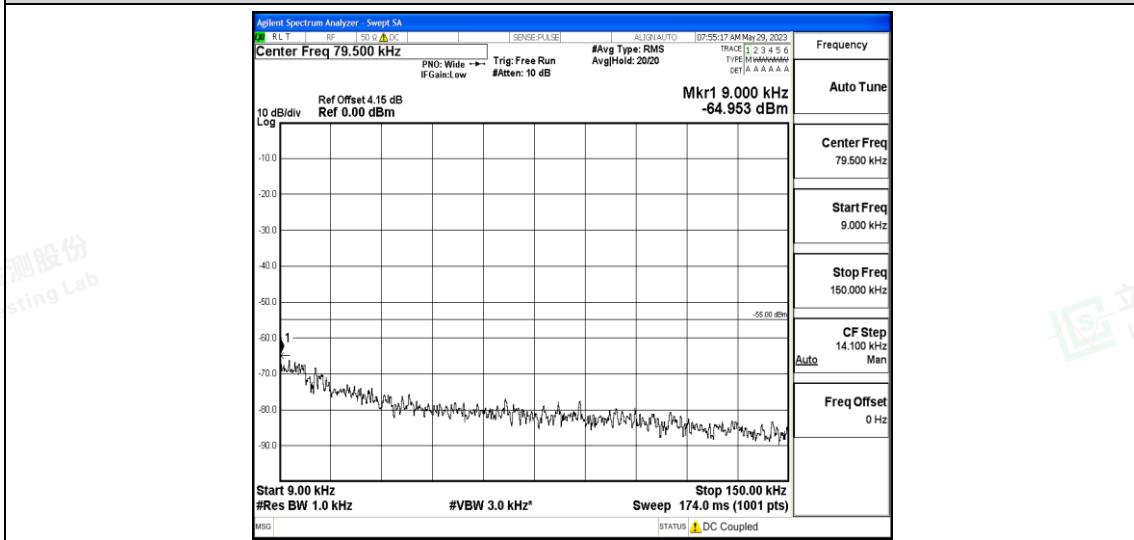

Band7-15MHz-QPSK-20825-1RB#0-Range1:0.009~0.15MHz

Band7-15MHz-QPSK-20825-1RB#0-Range2:0.15~30MHz