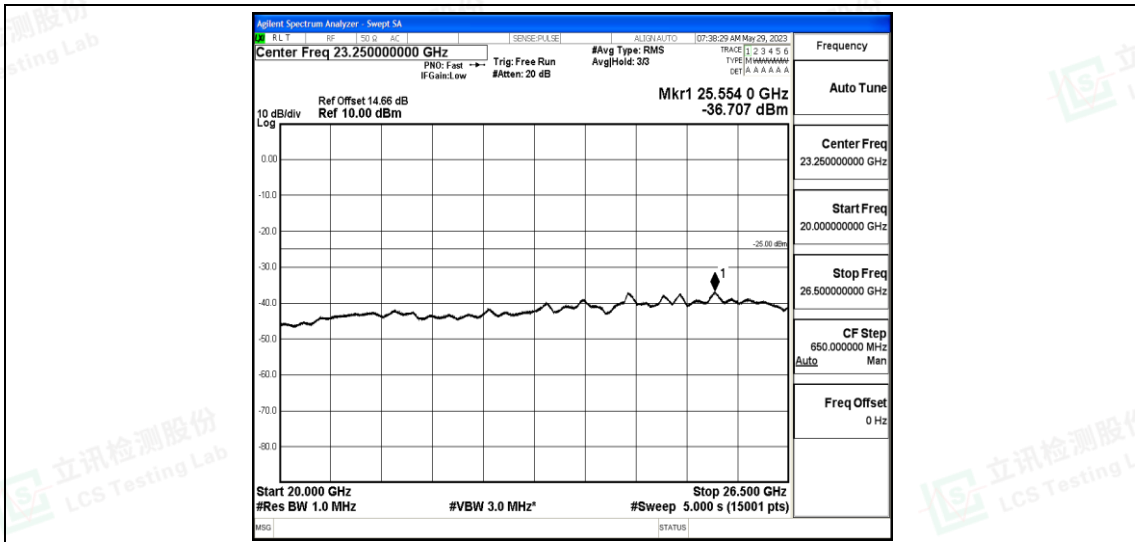

Band7-10MHz-QPSK-20800-1RB#0-Range3:30~1000MHz

Band7-10MHz-QPSK-20800-1RB#0-Range4:1000~10000MHz

Band7-10MHz-QPSK-20800-1RB#0-Range5:10000~20000MHz

Band7-10MHz-QPSK-20800-1RB#0-Range6:20000~26500MHz

Band7-10MHz-QPSK-21100-1RB#0-Range1:0.009~0.15MHz