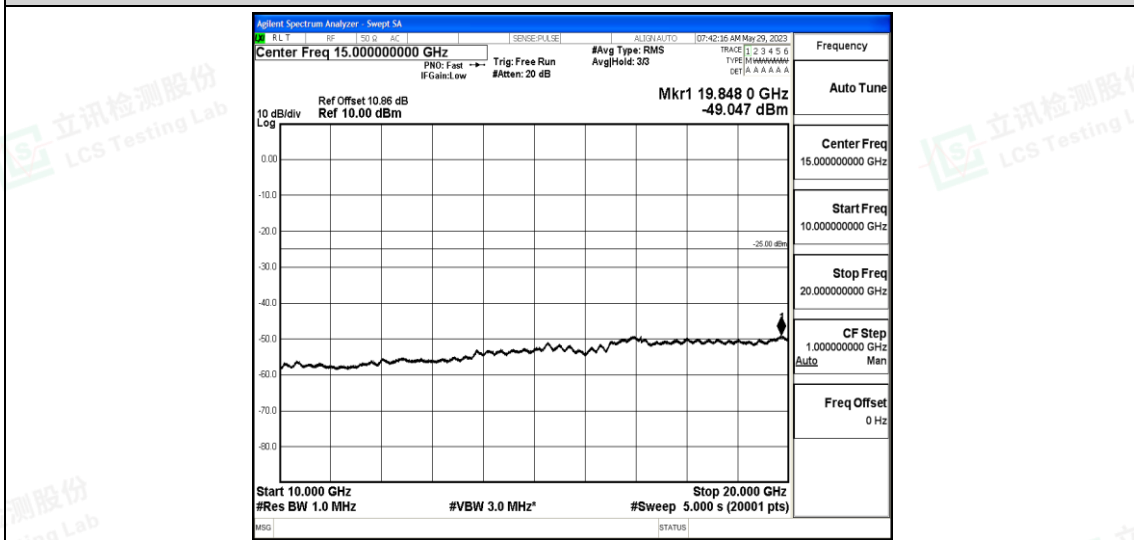

Band7-10MHz-16QAM-21100-1RB#0-Range5:10000~20000MHz

Band7-10MHz-16QAM-21100-1RB#0-Range6:20000~26500MHz