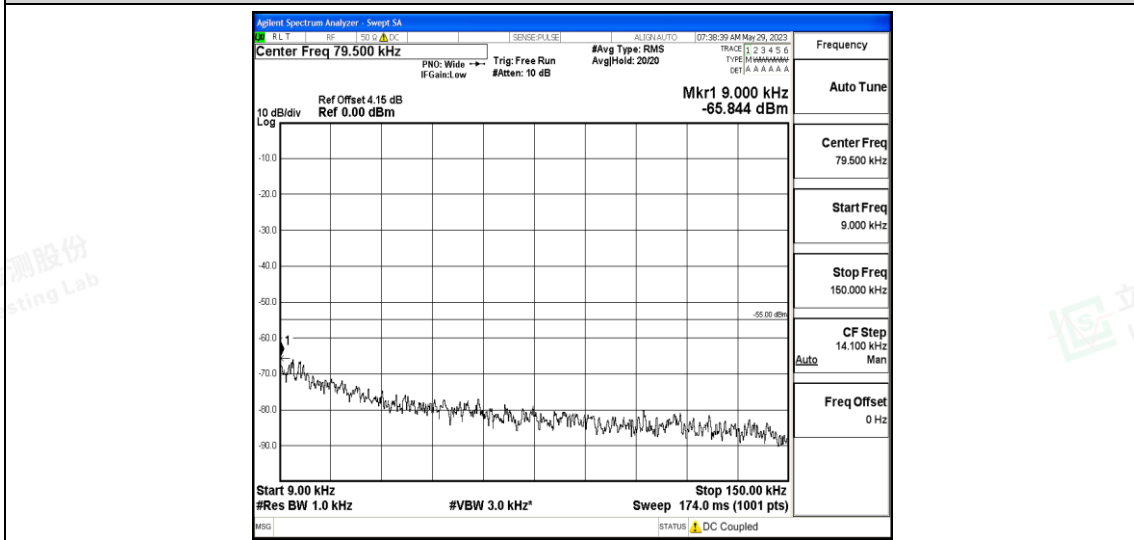

Band7-10MHz-16QAM-20800-1RB#0-Range1:0.009~0.15MHz

Band7-10MHz-16QAM-20800-1RB#0-Range2:0.15~30MHz