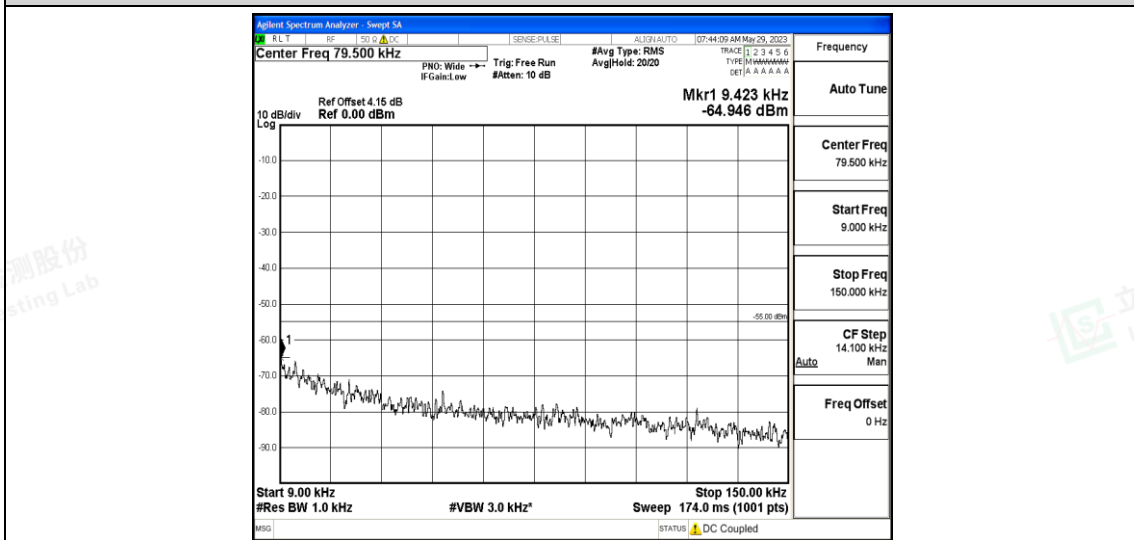

Band7-10MHz-16QAM-21100-1RB#0-Range4:1000~10000MHz

Band7-10MHz-16QAM-21100-1RB#0-Range5:10000~20000MHz

Band7-10MHz-16QAM-21100-1RB#0-Range6:20000~26500MHz

Band7-10MHz-16QAM-21400-1RB#0-Range1:0.009~0.15MHz