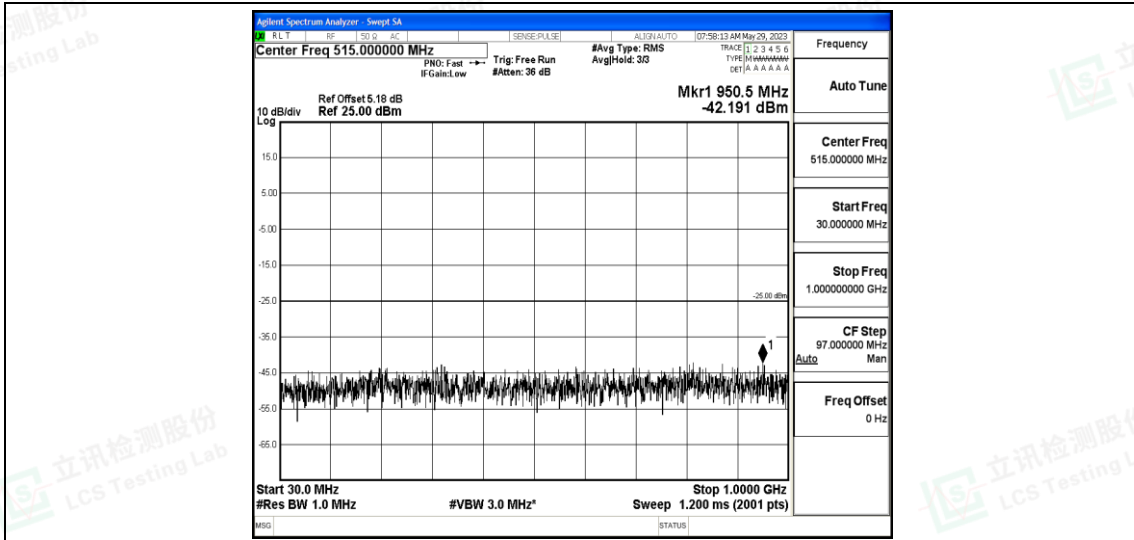

Band7-15MHz-QPSK-20825-1RB#0-Range6:20000~26500MHz

Band7-15MHz-QPSK-21100-1RB#0-Range1:0.009~0.15MHz

Band7-15MHz-QPSK-21100-1RB#0-Range2:0.15~30MHz

Band7-15MHz-QPSK-21100-1RB#0-Range3:30~1000MHz

Band7-15MHz-QPSK-21100-1RB#0-Range4:1000~10000MHz