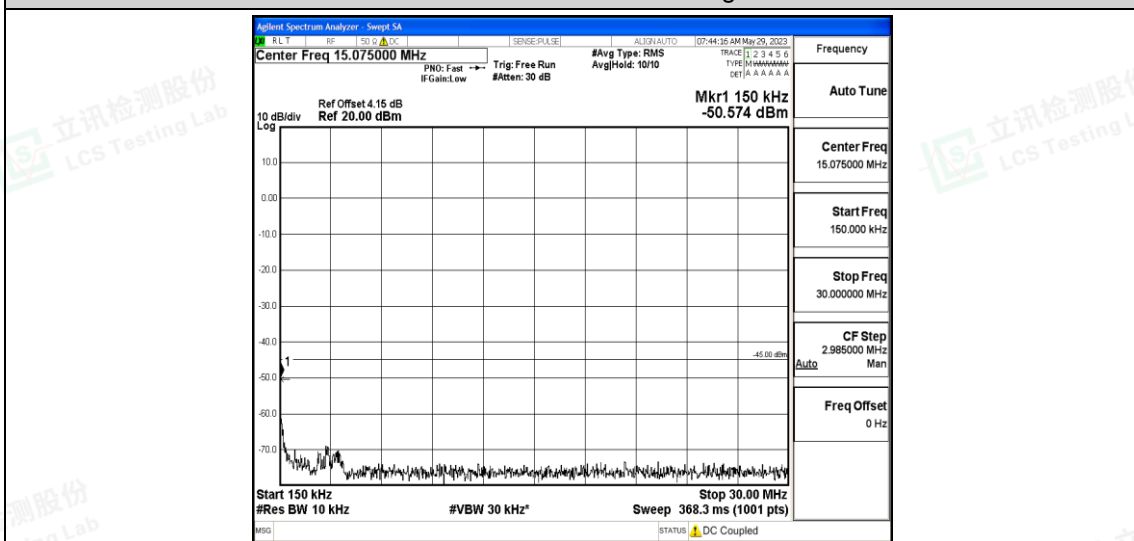

Band7-10MHz-16QAM-21400-1RB#0-Range2:0.15~30MHz

Band7-10MHz-16QAM-21400-1RB#0-Range3:30~1000MHz