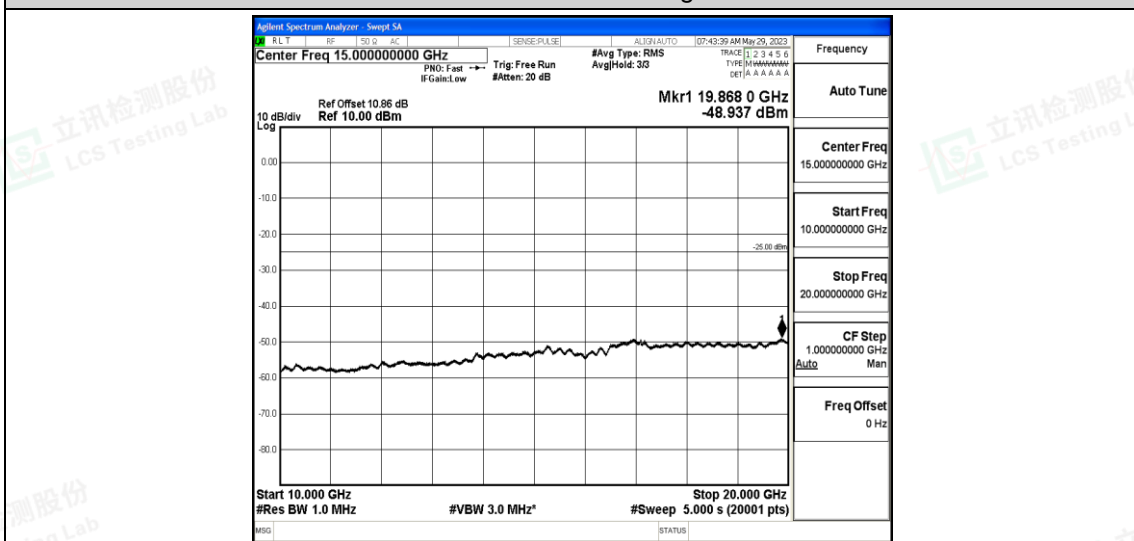

Band7-10MHz-QPSK-21400-1RB#0-Range1:0.009~0.15MHz

Band7-10MHz-QPSK-21400-1RB#0-Range2:0.15~30MHz

Band7-10MHz-QPSK-21400-1RB#0-Range3:30~1000MHz

Band7-10MHz-QPSK-21400-1RB#0-Range4:1000~10000MHz

Band7-10MHz-QPSK-21400-1RB#0-Range5:10000~20000MHz