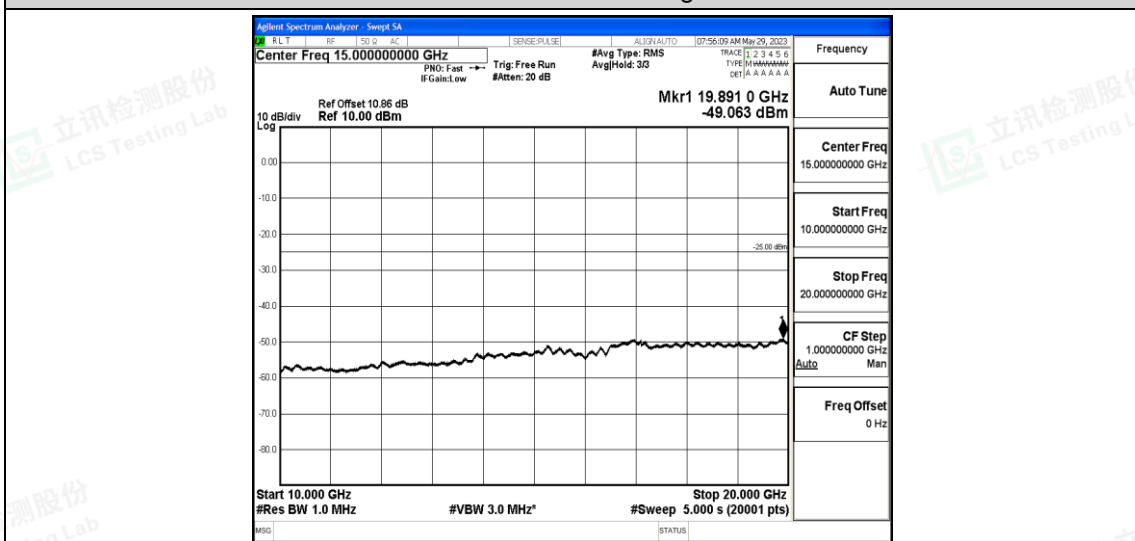

Band7-15MHz-QPSK-20825-1RB#0-Range1:0.009~0.15MHz

Band7-15MHz-QPSK-20825-1RB#0-Range2:0.15~30MHz

Band7-15MHz-QPSK-20825-1RB#0-Range3:30~1000MHz

Band7-15MHz-QPSK-20825-1RB#0-Range4:1000~10000MHz

Band7-15MHz-QPSK-20825-1RB#0-Range5:10000~20000MHz