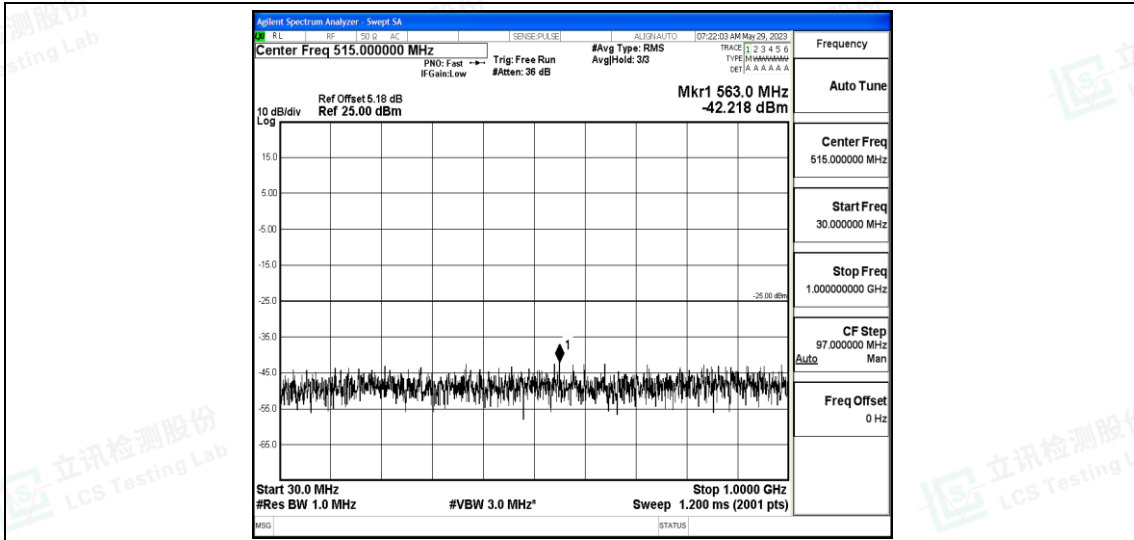

Band7-5MHz-QPSK-21100-1RB#0-Range3:30~1000MHz

Band7-5MHz-QPSK-21100-1RB#0-Range4:1000~10000MHz