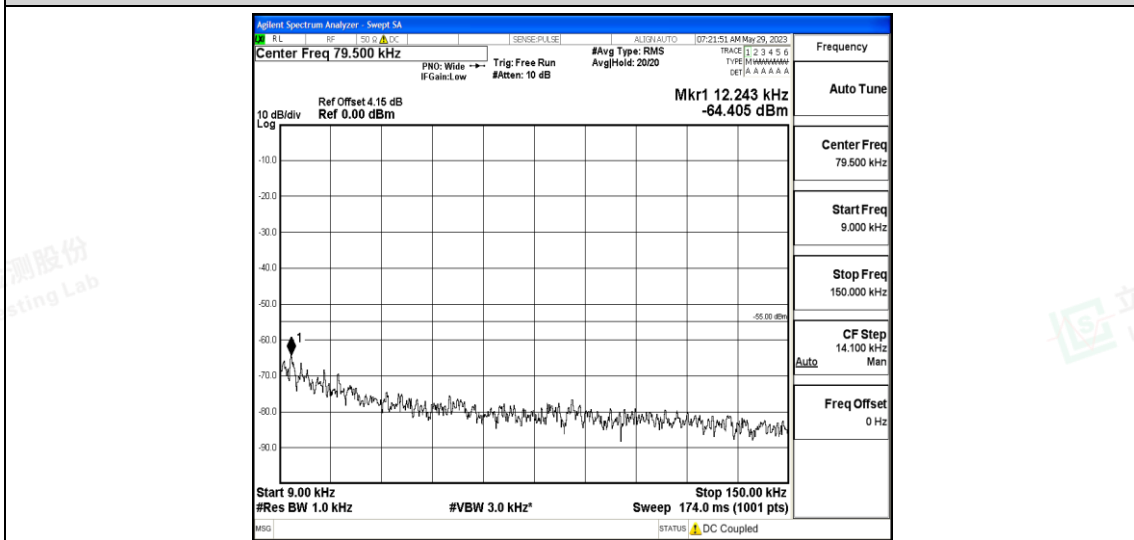

Band7-5MHz-QPSK-20775-1RB#0-Range4:1000~10000MHz

Band7-5MHz-QPSK-20775-1RB#0-Range5:10000~20000MHz

Band7-5MHz-QPSK-20775-1RB#0-Range6:20000~26500MHz

Band7-5MHz-QPSK-21100-1RB#0-Range1:0.009~0.15MHz

Band7-5MHz-QPSK-21100-1RB#0-Range2:0.15~30MHz