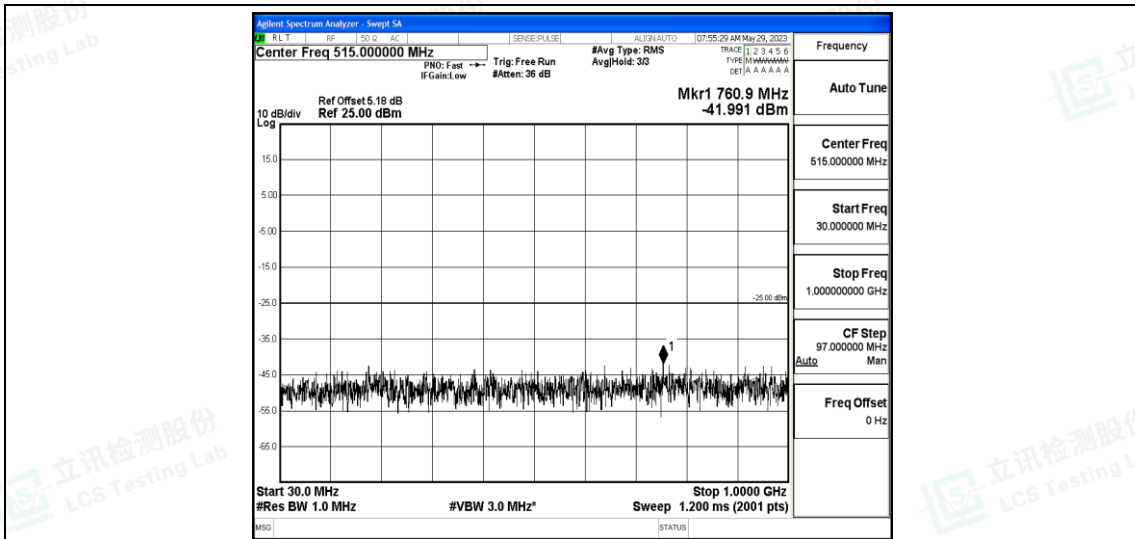

Band7-15MHz-QPSK-20825-1RB#0-Range1:0.009~0.15MHz

Band7-15MHz-QPSK-20825-1RB#0-Range2:0.15~30MHz

Band7-15MHz-QPSK-20825-1RB#0-Range3:30~1000MHz

Band7-15MHz-QPSK-20825-1RB#0-Range4:1000~10000MHz

Band7-15MHz-QPSK-20825-1RB#0-Range5:10000~20000MHz