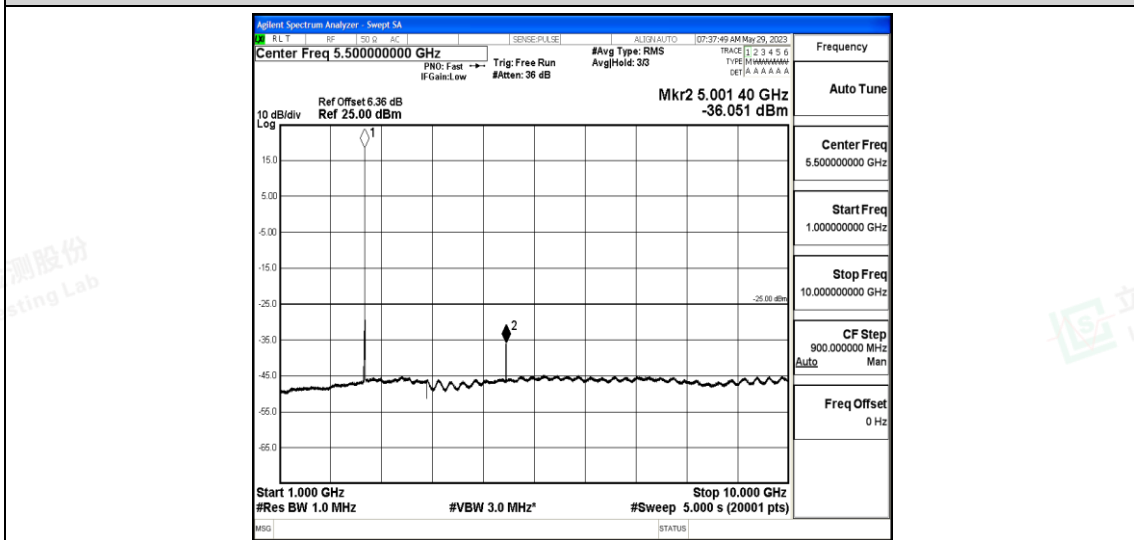

Band7-10MHz-QPSK-20800-1RB#0-Range4:1000~10000MHz

Band7-10MHz-QPSK-20800-1RB#0-Range5:10000~20000MHz