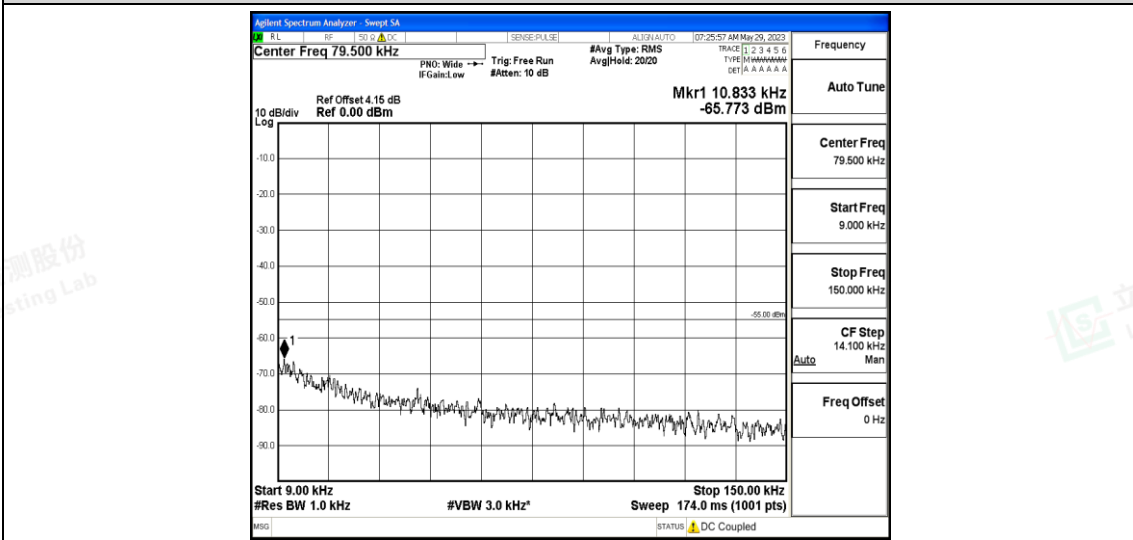

Band7-5MHz-16QAM-21100-1RB#0-Range5:10000~20000MHz

Band7-5MHz-16QAM-21100-1RB#0-Range6:20000~26500MHz

Band7-5MHz-16QAM-21425-1RB#0-Range1:0.009~0.15MHz

Band7-5MHz-16QAM-21425-1RB#0-Range2:0.15~30MHz

Band7-5MHz-16QAM-21425-1RB#0-Range3:30~1000MHz