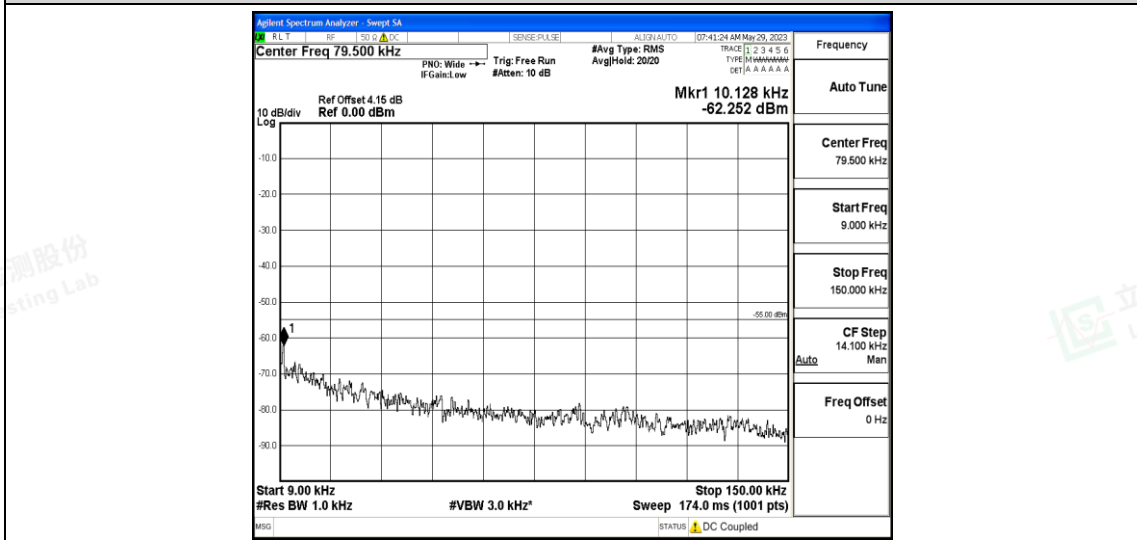

Band7-10MHz-16QAM-20800-1RB#0-Range5:10000~20000MHz

Band7-10MHz-16QAM-20800-1RB#0-Range6:20000~26500MHz

Band7-10MHz-16QAM-21100-1RB#0-Range1:0.009~0.15MHz

Band7-10MHz-16QAM-21100-1RB#0-Range2:0.15~30MHz

Band7-10MHz-16QAM-21100-1RB#0-Range3:30~1000MHz