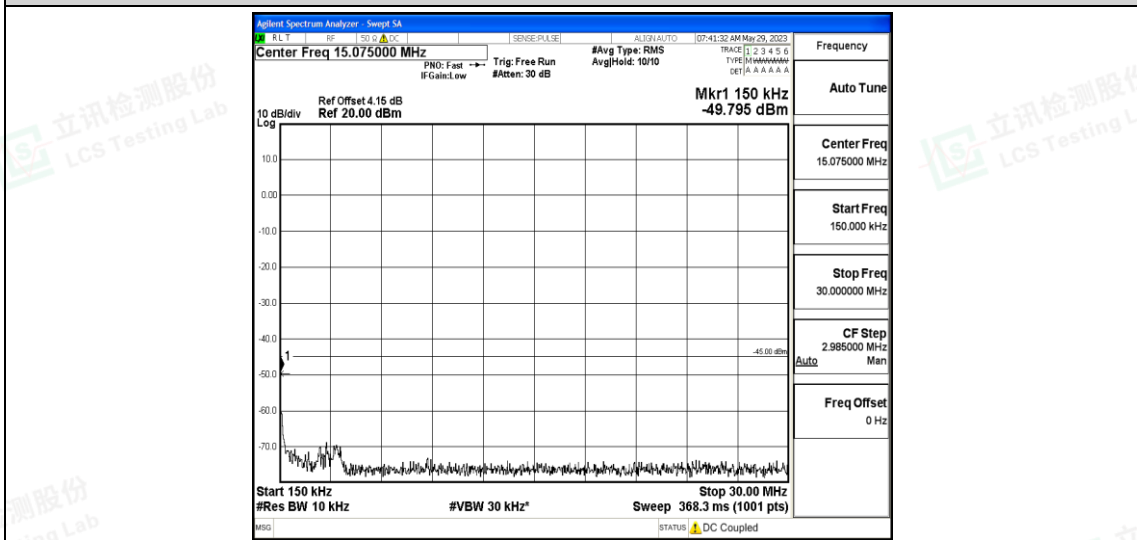

Band7-10MHz-16QAM-20800-1RB#0-Range5:10000~20000MHz

Band7-10MHz-16QAM-20800-1RB#0-Range6:20000~26500MHz

Band7-10MHz-16QAM-21100-1RB#0-Range1:0.009~0.15MHz

Band7-10MHz-16QAM-21100-1RB#0-Range2:0.15~30MHz

Band7-10MHz-16QAM-21100-1RB#0-Range3:30~1000MHz