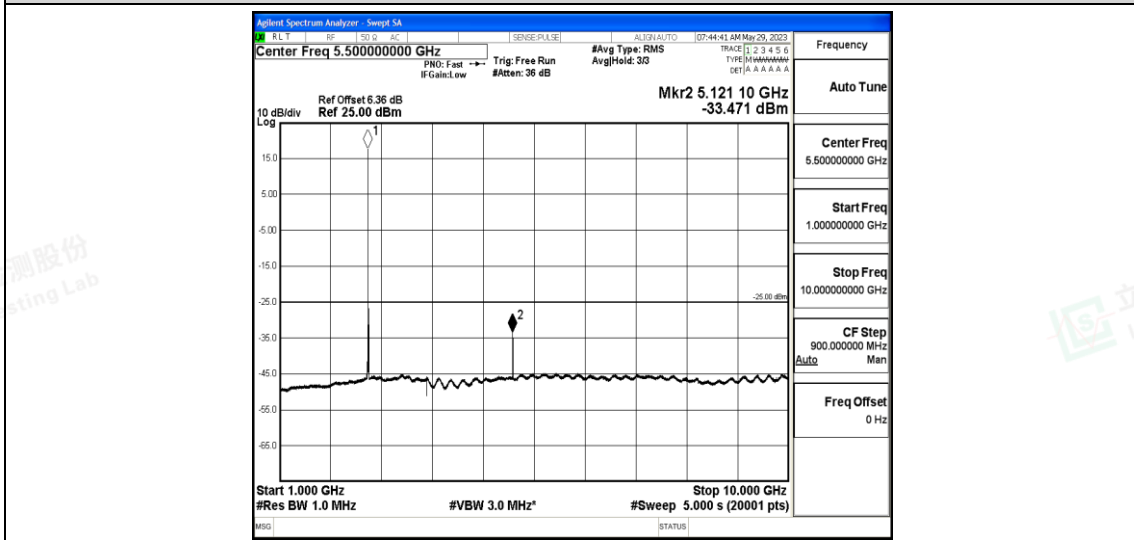

Band7-10MHz-16QAM-21400-1RB#0-Range2:0.15~30MHz

Band7-10MHz-16QAM-21400-1RB#0-Range3:30~1000MHz

Band7-10MHz-16QAM-21400-1RB#0-Range4:1000~10000MHz

Band7-10MHz-16QAM-21400-1RB#0-Range5:10000~20000MHz

Band7-10MHz-16QAM-21400-1RB#0-Range6:20000~26500MHz