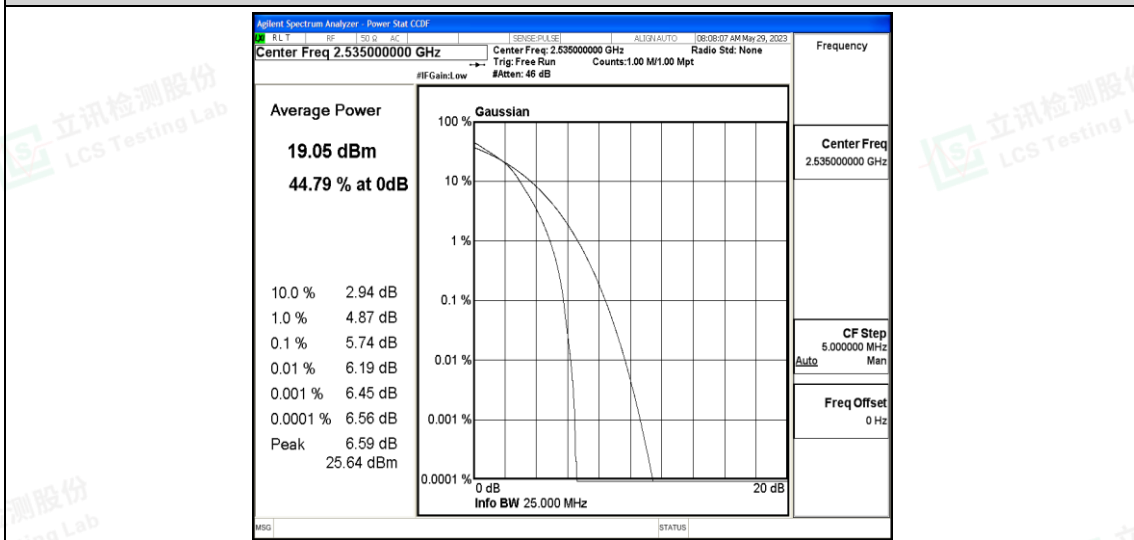

Band7-15MHz-16QAM-21100-75RB#0