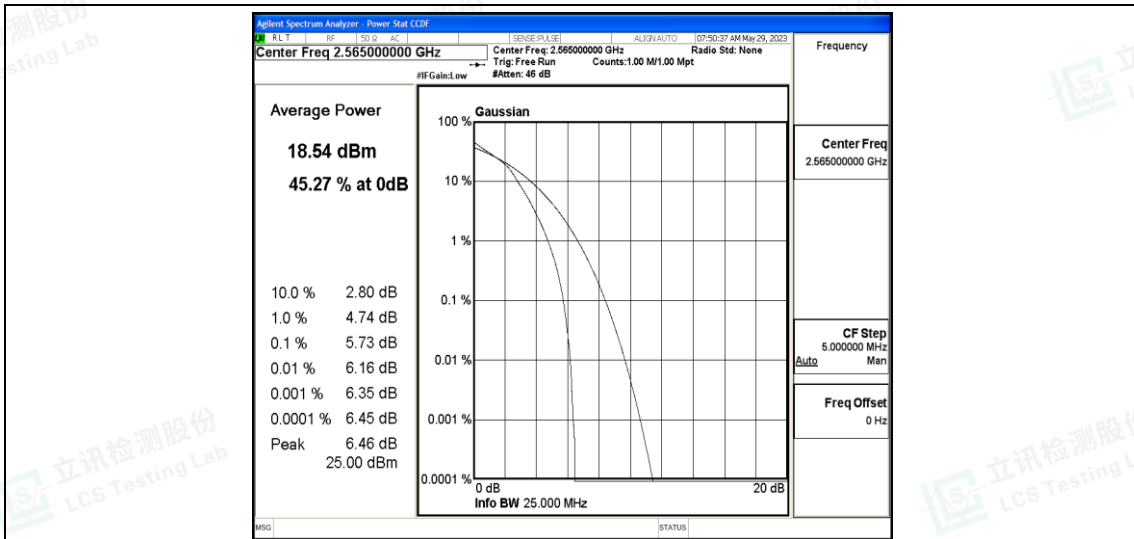

Band7-10MHz-16QAM-21400-50RB#0