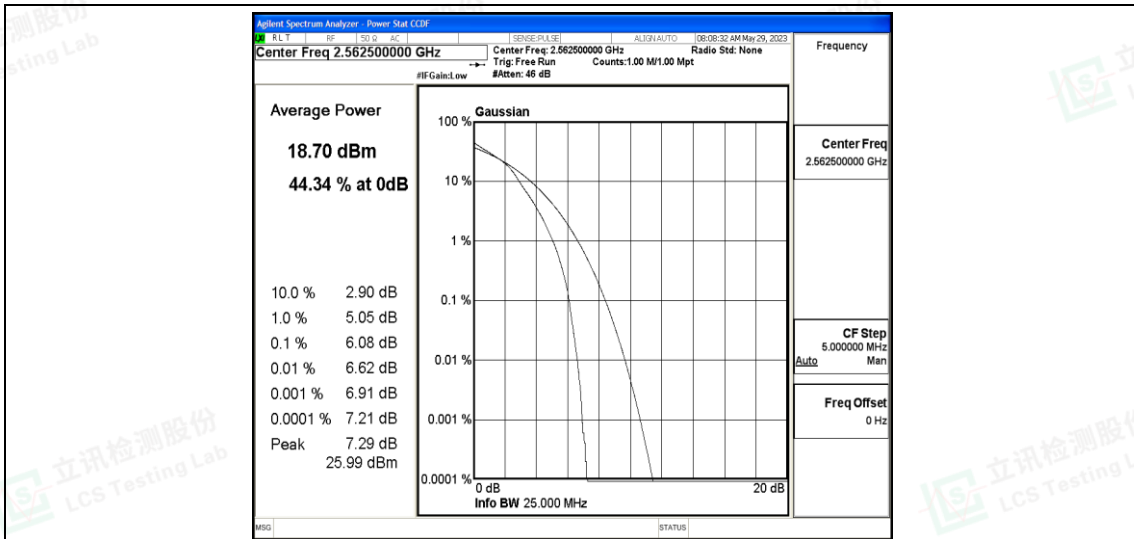

Band7-15MHz-16QAM-21375-75RB#0