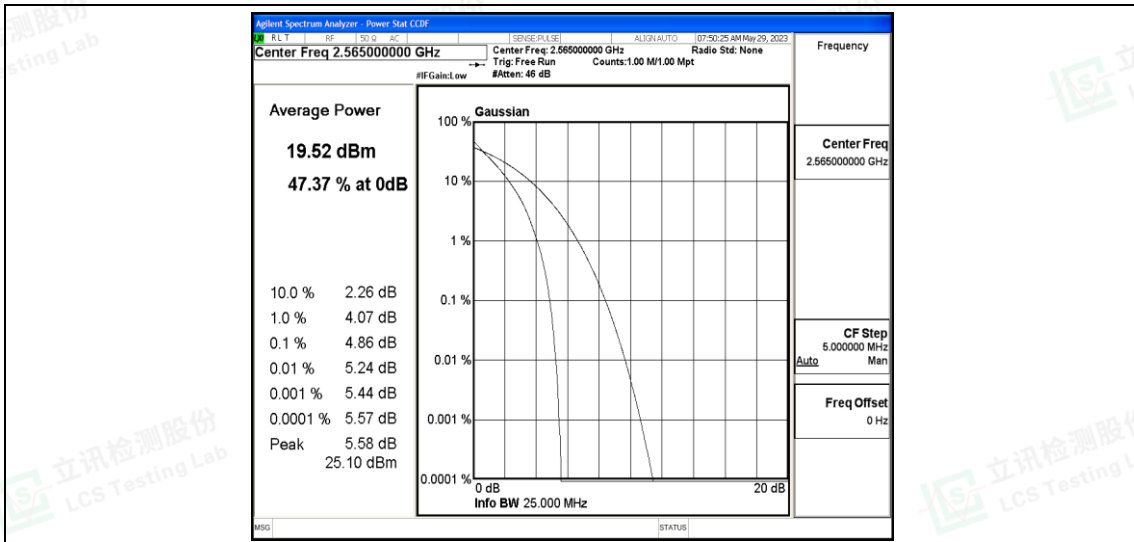

Test Graphs

Band7-5MHz-16QAM-20775-25RB#0

Band7-5MHz-16QAM-21100-25RB#0

Band7-5MHz-16QAM-21425-25RB#0

Band7-10MHz-QPSK-20800-50RB#0

Band7-10MHz-QPSK-21100-50RB#0

Band7-10MHz-QPSK-21400-50RB#0

Band7-10MHz-16QAM-20800-50RB#0