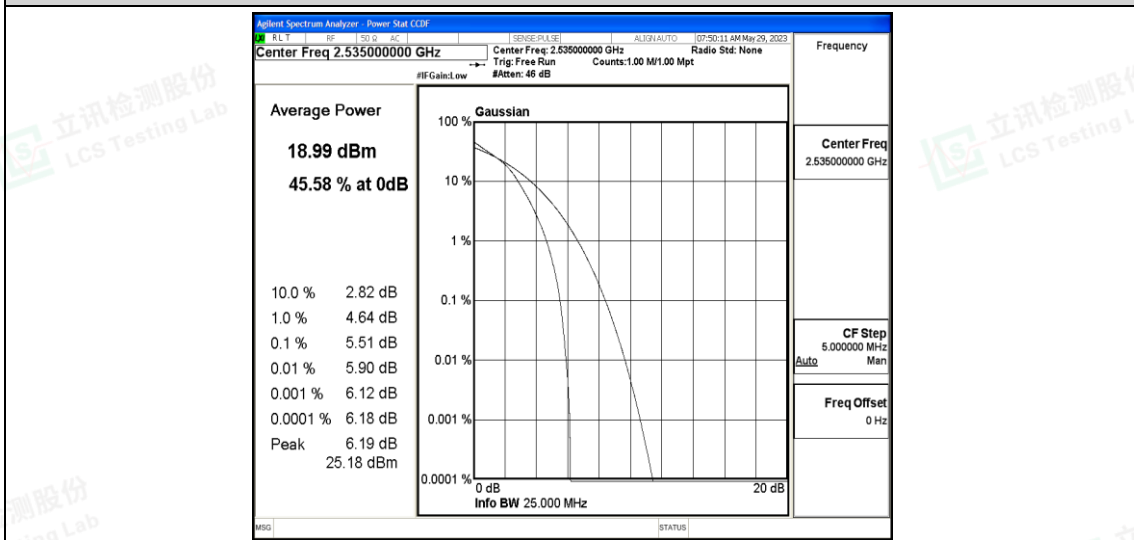

Band7-10MHz-16QAM-21100-50RB#0