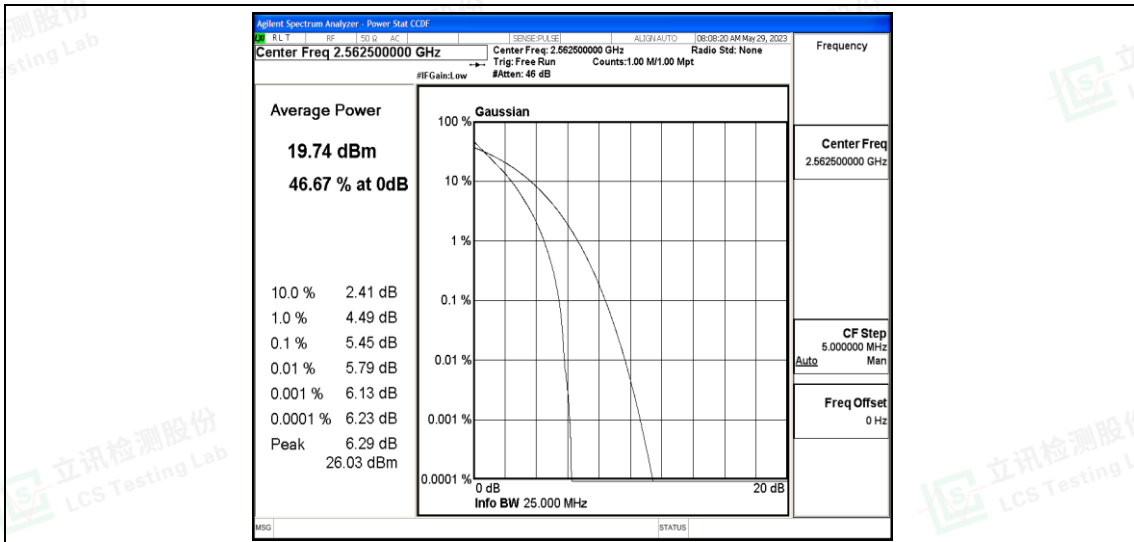

Band7-15MHz-QPSK-21375-75RB#0