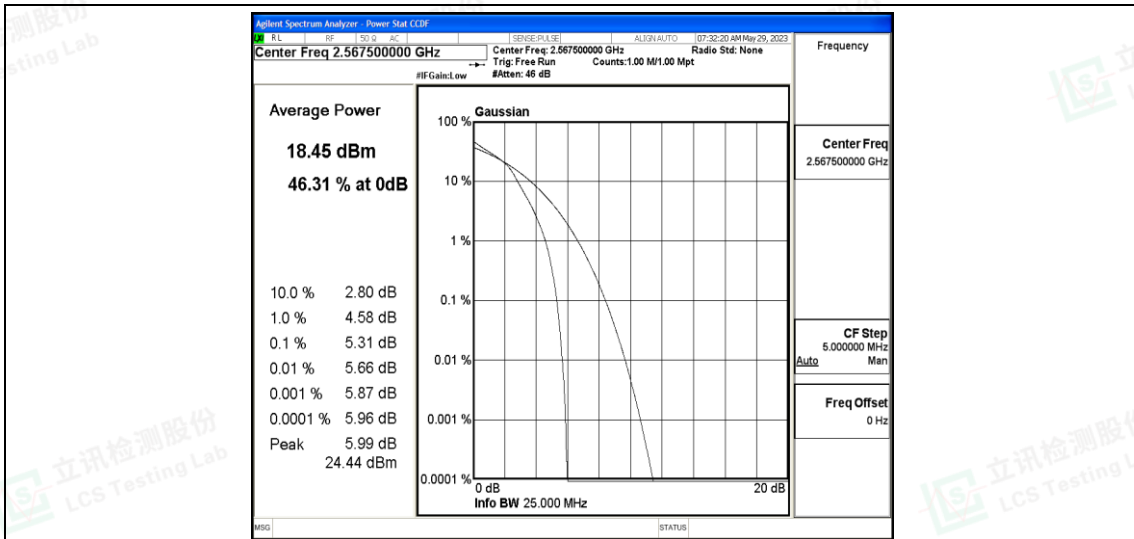

Test Graphs

Band7-5MHz-16QAM-20775-25RB#0

Band7-5MHz-16QAM-21100-25RB#0

Band7-5MHz-16QAM-21425-25RB#0

Band7-10MHz-QPSK-20800-50RB#0

Band7-10MHz-QPSK-21100-50RB#0

Band7-10MHz-QPSK-21400-50RB#0

Band7-10MHz-16QAM-20800-50RB#0