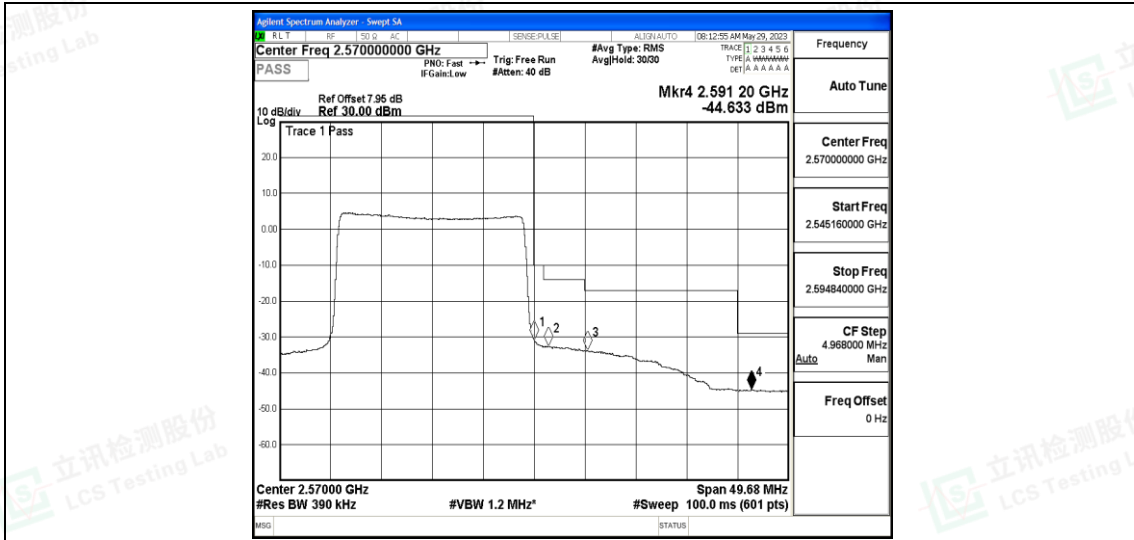

Band7-15MHz-16QAM-21375-75RB#0

Band7-20MHz-QPSK-20850-100RB#0

Band7-20MHz-QPSK-21350-100RB#0

Band7-20MHz-16QAM-20850-100RB#0

Band7-20MHz-16QAM-21350-100RB#0

1.5 Conducted Spurious Emission

Test Result

Band	Bandwidth	Modulation	Channel	RB Configuration	Frequency Range	Result (dBm)	Verdict
Band7	5MHz	QPSK	20775	1RB#0	Range1:0.009~0.15MHz	-66.31	PASS
Band7	5MHz	QPSK	20775	1RB#0	Range2:0.15~30MHz	-50.77	PASS
Band7	5MHz	QPSK	20775	1RB#0	Range3:30~1000MHz	-42.64	PASS
Band7	5MHz	QPSK	20775	1RB#0	Range4:1000~10000MHz	-37.79	PASS
Band7	5MHz	QPSK	20775	1RB#0	Range5:10000~20000MHz	-49.11	PASS
Band7	5MHz	QPSK	20775	1RB#0	Range6:20000~26500MHz	-36.82	PASS
Band7	5MHz	QPSK	21100	1RB#0	Range1:0.009~0.15MHz	-64.41	PASS
Band7	5MHz	QPSK	21100	1RB#0	Range2:0.15~30MHz	-51.97	PASS
Band7	5MHz	QPSK	21100	1RB#0	Range3:30~1000MHz	-42.22	PASS
Band7	5MHz	QPSK	21100	1RB#0	Range4:1000~10000MHz	-35.23	PASS
Band7	5MHz	QPSK	21100	1RB#0	Range5:10000~20000MHz	-49.01	PASS
Band7	5MHz	QPSK	21100	1RB#0	Range6:20000~26500MHz	-36.85	PASS
Band7	5MHz	QPSK	21425	1RB#0	Range1:0.009~0.15MHz	-65.47	PASS
Band7	5MHz	QPSK	21425	1RB#0	Range2:0.15~30MHz	-50.47	PASS
Band7	5MHz	QPSK	21425	1RB#0	Range3:30~1000MHz	-41.91	PASS
Band7	5MHz	QPSK	21425	1RB#0	Range4:1000~10000MHz	-31.79	PASS
Band7	5MHz	QPSK	21425	1RB#0	Range5:10000~20000MHz	-48.89	PASS
Band7	5MHz	QPSK	21425	1RB#0	Range6:20000~26500MHz	-36.79	PASS
Band7	5MHz	16QAM	20775	1RB#0	Range1:0.009~0.15MHz	-66.67	PASS
Band7	5MHz	16QAM	20775	1RB#0	Range2:0.15~30MHz	-52.07	PASS
Band7	5MHz	16QAM	20775	1RB#0	Range3:30~1000MHz	-41.21	PASS
Band7	5MHz	16QAM	20775	1RB#0	Range4:1000~10000MHz	-38.91	PASS
Band7	5MHz	16QAM	20775	1RB#0	Range5:10000~20000MHz	-48.87	PASS
Band7	5MHz	16QAM	20775	1RB#0	Range6:20000~26500MHz	-36.49	PASS
Band7	5MHz	16QAM	21100	1RB#0	Range1:0.009~0.15MHz	-63.59	PASS
Band7	5MHz	16QAM	21100	1RB#0	Range2:0.15~30MHz	-51.81	PASS
Band7	5MHz	16QAM	21100	1RB#0	Range3:30~1000MHz	-41.33	PASS
Band7	5MHz	16QAM	21100	1RB#0	Range4:1000~10000MHz	-35.82	PASS
Band7	5MHz	16QAM	21100	1RB#0	Range5:10000~20000MHz	-49.09	PASS
Band7	5MHz	16QAM	21100	1RB#0	Range6:20000~26500MHz	-36.82	PASS
Band7	5MHz	16QAM	21425	1RB#0	Range1:0.009~0.15MHz	-65.77	PASS
Band7	5MHz	16QAM	21425	1RB#0	Range2:0.15~30MHz	-49.96	PASS
Band7	5MHz	16QAM	21425	1RB#0	Range3:30~1000MHz	-41.96	PASS
Band7	5MHz	16QAM	21425	1RB#0	Range4:1000~10000MHz	-32.29	PASS
Band7	5MHz	16QAM	21425	1RB#0	Range5:10000~20000MHz	-49.06	PASS