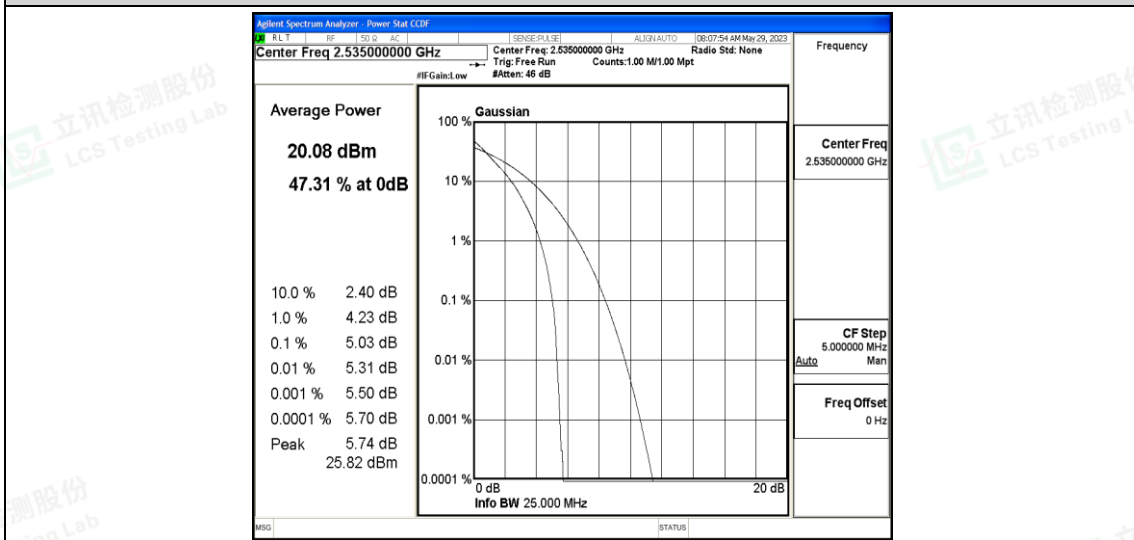

Band7-15MHz-QPSK-21100-75RB#0