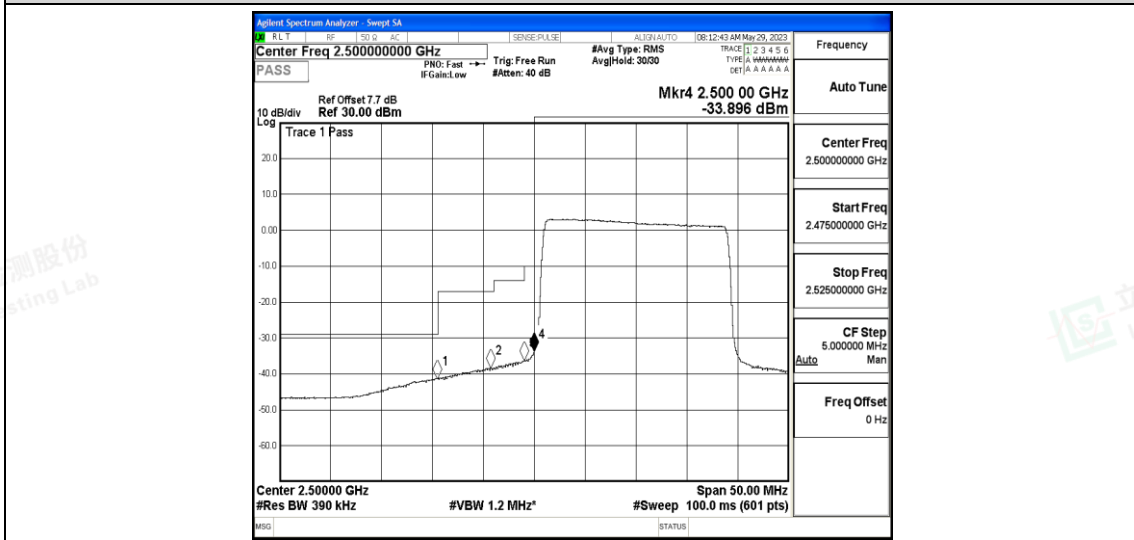

Band7-15MHz-16QAM-21375-75RB#0

Band7-20MHz-QPSK-20850-100RB#0

Band7-20MHz-QPSK-21350-100RB#0

Band7-20MHz-16QAM-20850-100RB#0

Band7-20MHz-16QAM-21350-100RB#0

1.5 Conducted Spurious Emission

Test Result

Band	Bandwidth	Modulation	Channel	RB Configuration	Frequency Range	Result (dBm)	Verdict
Band7	5MHz	QPSK	20775	1RB#0	Range1:0.009~0.15MHz	-66.31	PASS
Band7	5MHz	QPSK	20775	1RB#0	Range2:0.15~30MHz	-50.77	PASS
Band7	5MHz	QPSK	20775	1RB#0	Range3:30~1000MHz	-42.64	PASS
Band7	5MHz	QPSK	20775	1RB#0	Range4:1000~10000MHz	-37.79	PASS
Band7	5MHz	QPSK	20775	1RB#0	Range5:10000~20000MHz	-49.11	PASS
Band7	5MHz	QPSK	20775	1RB#0	Range6:20000~26500MHz	-36.82	PASS
Band7	5MHz	QPSK	21100	1RB#0	Range1:0.009~0.15MHz	-64.41	PASS
Band7	5MHz	QPSK	21100	1RB#0	Range2:0.15~30MHz	-51.97	PASS
Band7	5MHz	QPSK	21100	1RB#0	Range3:30~1000MHz	-42.22	PASS
Band7	5MHz	QPSK	21100	1RB#0	Range4:1000~10000MHz	-35.23	PASS
Band7	5MHz	QPSK	21100	1RB#0	Range5:10000~20000MHz	-49.01	PASS
Band7	5MHz	QPSK	21100	1RB#0	Range6:20000~26500MHz	-36.85	PASS
Band7	5MHz	QPSK	21425	1RB#0	Range1:0.009~0.15MHz	-65.47	PASS
Band7	5MHz	QPSK	21425	1RB#0	Range2:0.15~30MHz	-50.47	PASS
Band7	5MHz	QPSK	21425	1RB#0	Range3:30~1000MHz	-41.91	PASS
Band7	5MHz	QPSK	21425	1RB#0	Range4:1000~10000MHz	-31.79	PASS
Band7	5MHz	QPSK	21425	1RB#0	Range5:10000~20000MHz	-48.89	PASS
Band7	5MHz	QPSK	21425	1RB#0	Range6:20000~26500MHz	-36.79	PASS
Band7	5MHz	16QAM	20775	1RB#0	Range1:0.009~0.15MHz	-66.67	PASS
Band7	5MHz	16QAM	20775	1RB#0	Range2:0.15~30MHz	-52.07	PASS
Band7	5MHz	16QAM	20775	1RB#0	Range3:30~1000MHz	-41.21	PASS
Band7	5MHz	16QAM	20775	1RB#0	Range4:1000~10000MHz	-38.91	PASS
Band7	5MHz	16QAM	20775	1RB#0	Range5:10000~20000MHz	-48.87	PASS
Band7	5MHz	16QAM	20775	1RB#0	Range6:20000~26500MHz	-36.49	PASS
Band7	5MHz	16QAM	21100	1RB#0	Range1:0.009~0.15MHz	-63.59	PASS
Band7	5MHz	16QAM	21100	1RB#0	Range2:0.15~30MHz	-51.81	PASS
Band7	5MHz	16QAM	21100	1RB#0	Range3:30~1000MHz	-41.33	PASS
Band7	5MHz	16QAM	21100	1RB#0	Range4:1000~10000MHz	-35.82	PASS
Band7	5MHz	16QAM	21100	1RB#0	Range5:10000~20000MHz	-49.09	PASS
Band7	5MHz	16QAM	21100	1RB#0	Range6:20000~26500MHz	-36.82	PASS
Band7	5MHz	16QAM	21425	1RB#0	Range1:0.009~0.15MHz	-65.77	PASS
Band7	5MHz	16QAM	21425	1RB#0	Range2:0.15~30MHz	-49.96	PASS
Band7	5MHz	16QAM	21425	1RB#0	Range3:30~1000MHz	-41.96	PASS
Band7	5MHz	16QAM	21425	1RB#0	Range4:1000~10000MHz	-32.29	PASS
Band7	5MHz	16QAM	21425	1RB#0	Range5:10000~20000MHz	-49.06	PASS