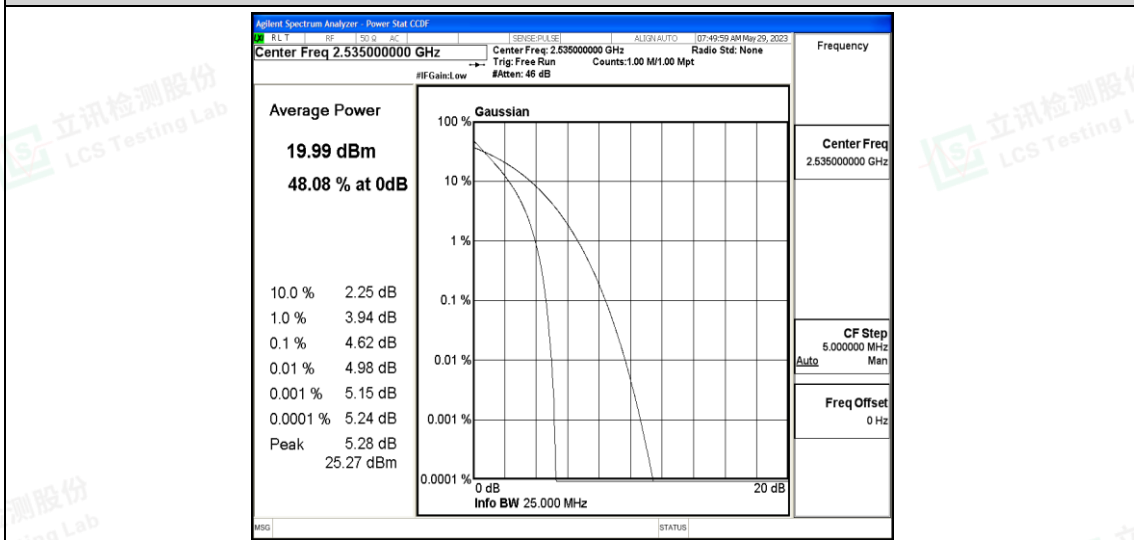

Test Graphs

Band7-5MHz-16QAM-20775-25RB#0

Band7-5MHz-16QAM-21100-25RB#0

Band7-5MHz-16QAM-21425-25RB#0

Band7-10MHz-QPSK-20800-50RB#0

Band7-10MHz-QPSK-21100-50RB#0

Band7-10MHz-QPSK-21400-50RB#0

Band7-10MHz-16QAM-20800-50RB#0