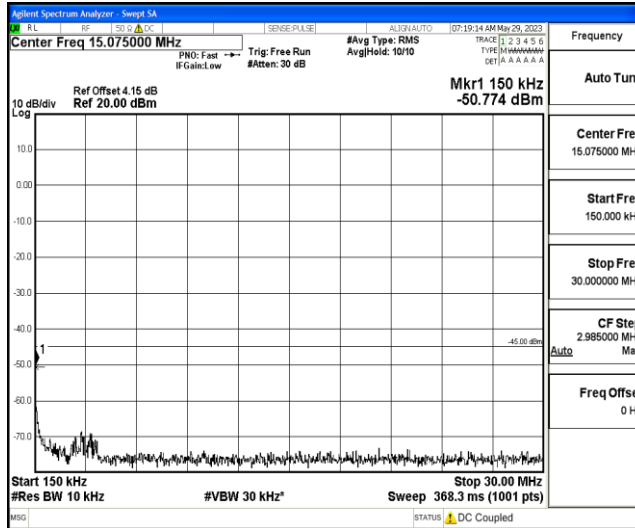

Test Graphs

Band7-5MHz-QPSK-20775-1RB#0-Range1:0.009~0.15MHz

Band7-5MHz-QPSK-20775-1RB#0-Range2:0.15~30MHz

Band7-5MHz-QPSK-20775-1RB#0-Range3:30~1000MHz