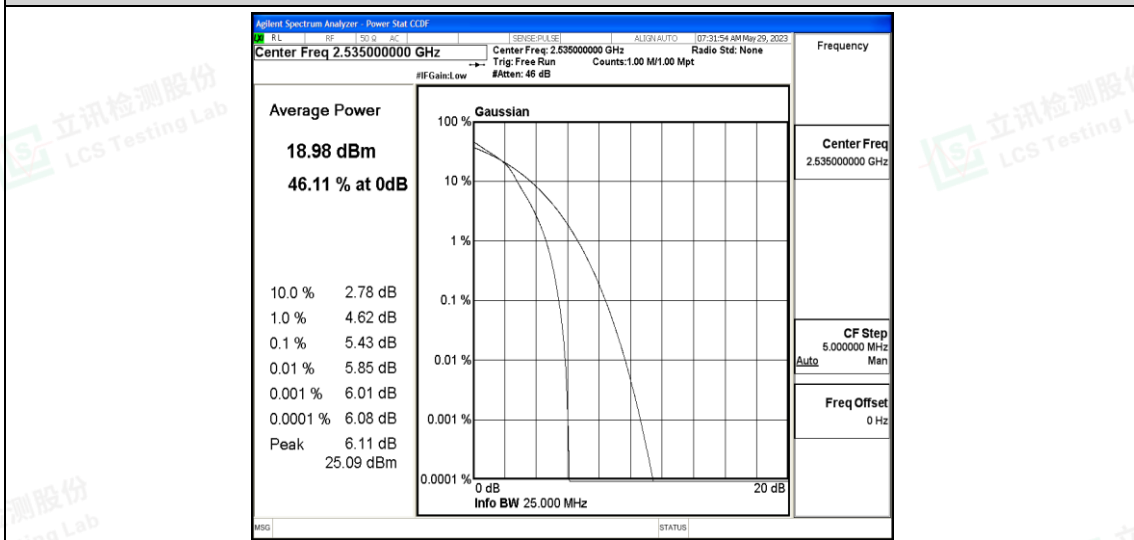

Test Graphs

Band7-5MHz-16QAM-20775-25RB#0

Band7-5MHz-16QAM-21100-25RB#0

Band7-5MHz-16QAM-21425-25RB#0

Band7-10MHz-QPSK-20800-50RB#0

Band7-10MHz-QPSK-21100-50RB#0

Band7-10MHz-QPSK-21400-50RB#0

Band7-10MHz-16QAM-20800-50RB#0