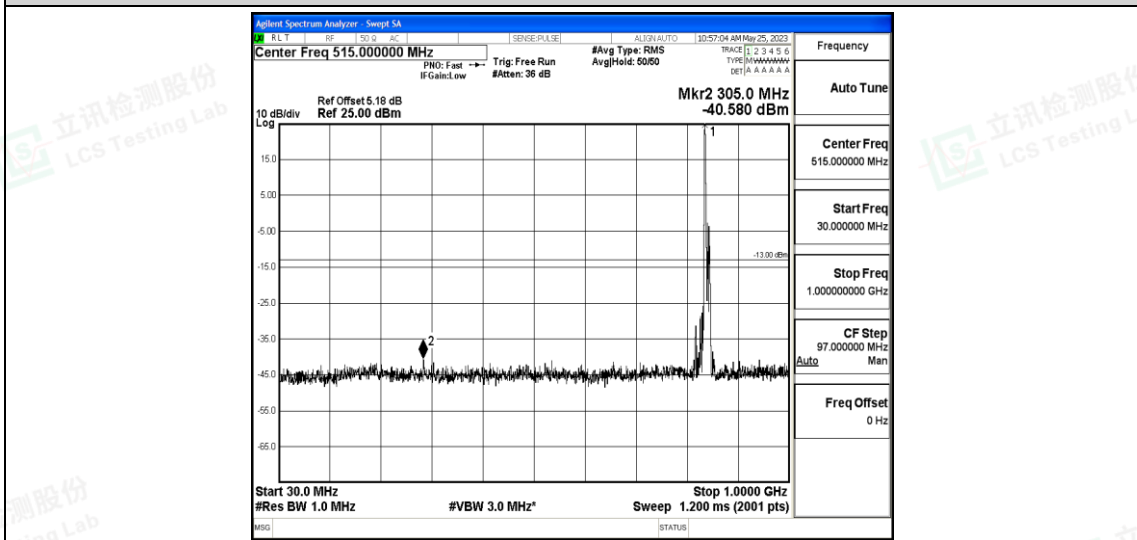

Band5-10MHz-16QAM-20450-1RB#0-Range4:1000~10000MHz

Band5-10MHz-16QAM-20525-1RB#0-Range1:0.009~0.15MHz

Band5-10MHz-16QAM-20525-1RB#0-Range2:0.15~30MHz

Band5-10MHz-16QAM-20525-1RB#0-Range3:30~1000MHz

Band5-10MHz-16QAM-20525-1RB#0-Range4:1000~10000MHz

Band5-10MHz-16QAM-20600-1RB#0-Range1:0.009~0.15MHz

Band5-10MHz-16QAM-20600-1RB#0-Range2:0.15~30MHz

Band5-10MHz-16QAM-20600-1RB#0-Range3:30~1000MHz

Band5-10MHz-16QAM-20600-1RB#0-Range4:1000~10000MHz