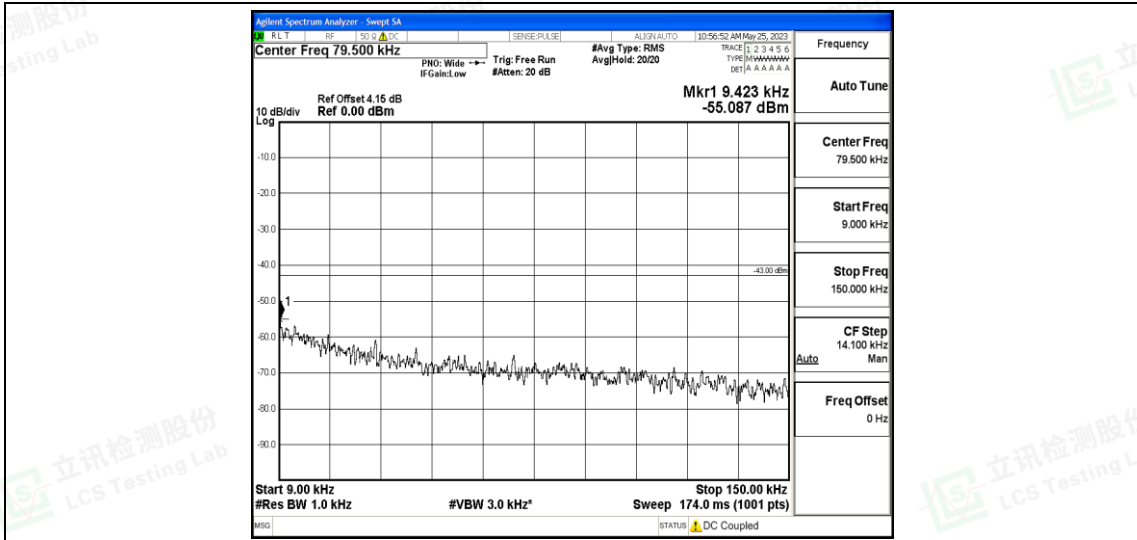

Band5-10MHz-16QAM-20450-1RB#0-Range4:1000~10000MHz

Band5-10MHz-16QAM-20525-1RB#0-Range1:0.009~0.15MHz

Band5-10MHz-16QAM-20525-1RB#0-Range2:0.15~30MHz

Band5-10MHz-16QAM-20525-1RB#0-Range3:30~1000MHz

Band5-10MHz-16QAM-20525-1RB#0-Range4:1000~10000MHz

Band5-10MHz-16QAM-20600-1RB#0-Range1:0.009~0.15MHz

Band5-10MHz-16QAM-20600-1RB#0-Range2:0.15~30MHz

Band5-10MHz-16QAM-20600-1RB#0-Range3:30~1000MHz

Band5-10MHz-16QAM-20600-1RB#0-Range4:1000~10000MHz