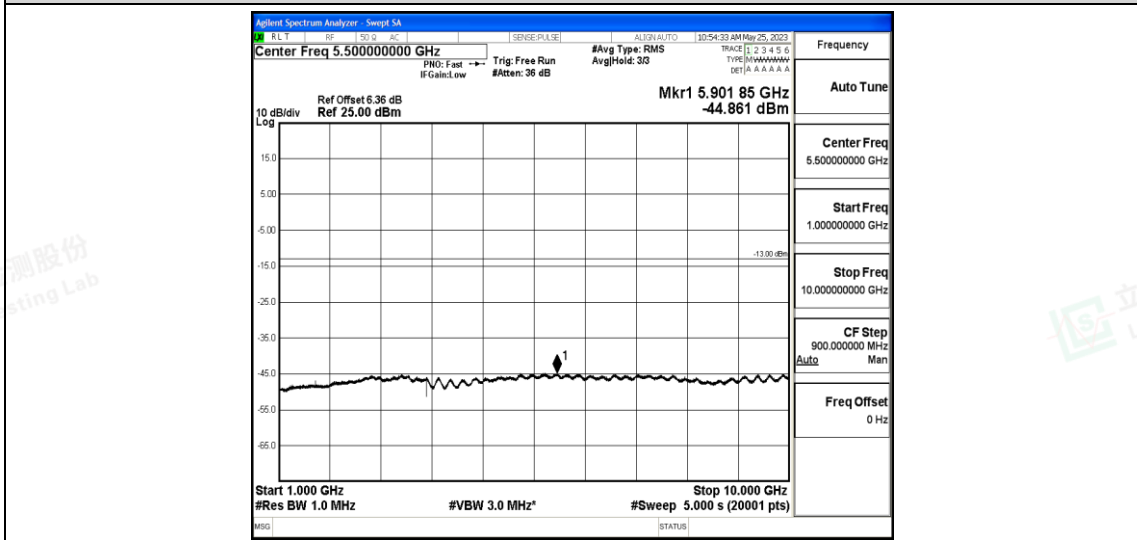

Band5-10MHz-16QAM-20450-1RB#0-Range4:1000~10000MHz

Band5-10MHz-16QAM-20525-1RB#0-Range1:0.009~0.15MHz

Band5-10MHz-16QAM-20525-1RB#0-Range2:0.15~30MHz

Band5-10MHz-16QAM-20525-1RB#0-Range3:30~1000MHz

Band5-10MHz-16QAM-20525-1RB#0-Range4:1000~10000MHz

Band5-10MHz-16QAM-20600-1RB#0-Range1:0.009~0.15MHz

Band5-10MHz-16QAM-20600-1RB#0-Range2:0.15~30MHz

Band5-10MHz-16QAM-20600-1RB#0-Range3:30~1000MHz

Band5-10MHz-16QAM-20600-1RB#0-Range4:1000~10000MHz