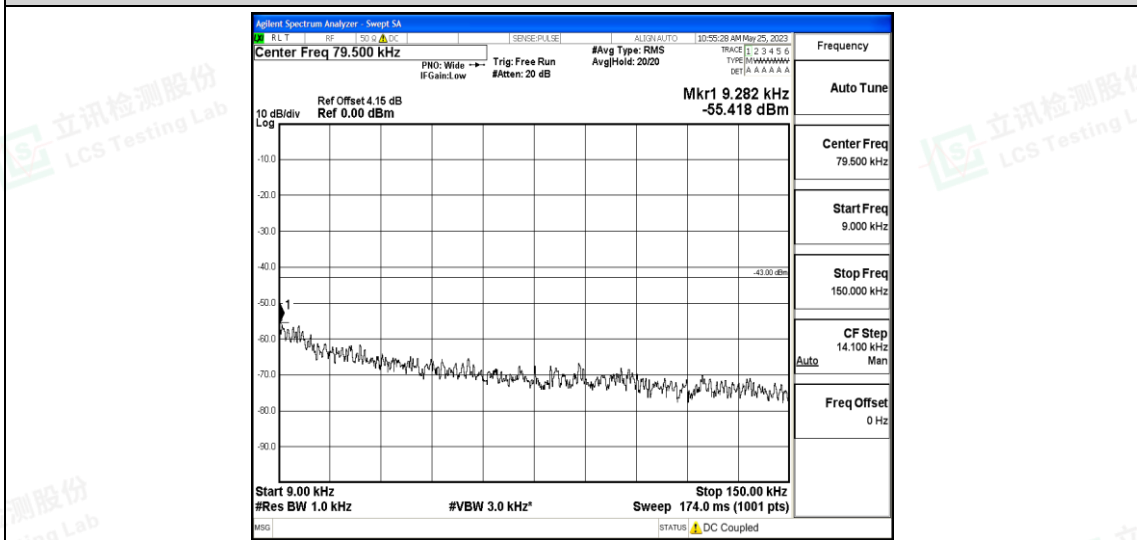

Band5-10MHz-16QAM-20450-1RB#0-Range4:1000~10000MHz

Band5-10MHz-16QAM-20525-1RB#0-Range1:0.009~0.15MHz

Band5-10MHz-16QAM-20525-1RB#0-Range2:0.15~30MHz

Band5-10MHz-16QAM-20525-1RB#0-Range3:30~1000MHz

Band5-10MHz-16QAM-20525-1RB#0-Range4:1000~10000MHz

Band5-10MHz-16QAM-20600-1RB#0-Range1:0.009~0.15MHz

Band5-10MHz-16QAM-20600-1RB#0-Range2:0.15~30MHz

Band5-10MHz-16QAM-20600-1RB#0-Range3:30~1000MHz

Band5-10MHz-16QAM-20600-1RB#0-Range4:1000~10000MHz