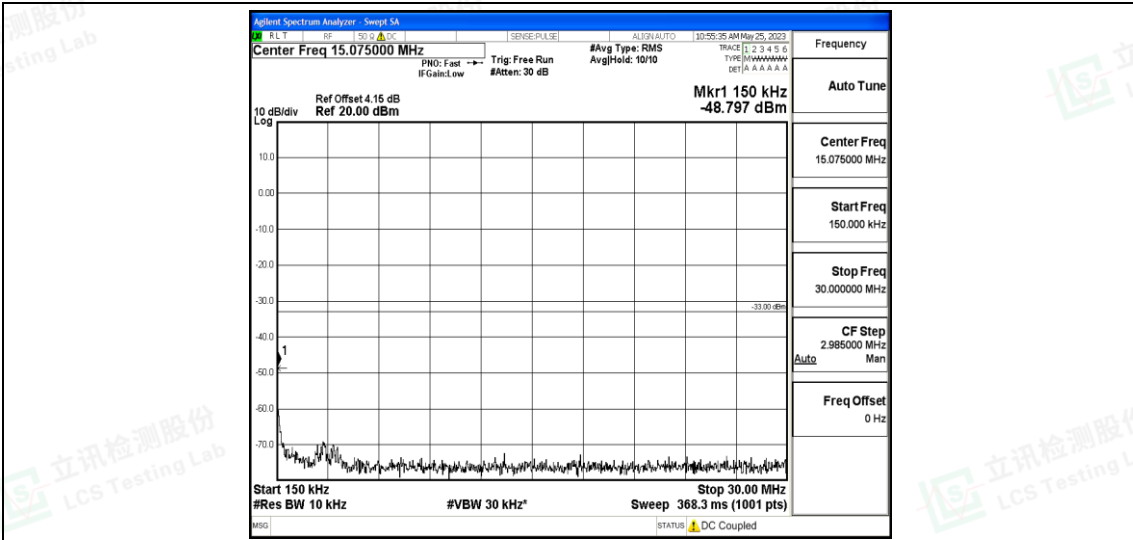

Band5-10MHz-16QAM-20450-1RB#0-Range4:1000~10000MHz

Band5-10MHz-16QAM-20525-1RB#0-Range1:0.009~0.15MHz

Band5-10MHz-16QAM-20525-1RB#0-Range2:0.15~30MHz

Band5-10MHz-16QAM-20525-1RB#0-Range3:30~1000MHz

Band5-10MHz-16QAM-20525-1RB#0-Range4:1000~10000MHz

Band5-10MHz-16QAM-20600-1RB#0-Range1:0.009~0.15MHz

Band5-10MHz-16QAM-20600-1RB#0-Range2:0.15~30MHz

Band5-10MHz-16QAM-20600-1RB#0-Range3:30~1000MHz

Band5-10MHz-16QAM-20600-1RB#0-Range4:1000~10000MHz