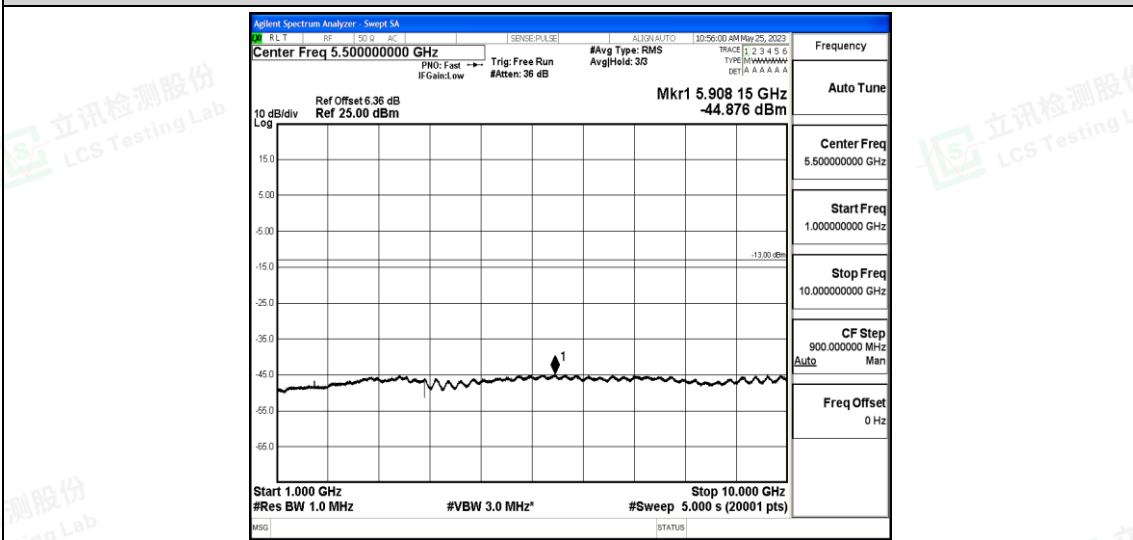

Band5-10MHz-16QAM-20450-1RB#0-Range4:1000~10000MHz

Band5-10MHz-16QAM-20525-1RB#0-Range1:0.009~0.15MHz

Band5-10MHz-16QAM-20525-1RB#0-Range2:0.15~30MHz

Band5-10MHz-16QAM-20525-1RB#0-Range3:30~1000MHz

Band5-10MHz-16QAM-20525-1RB#0-Range4:1000~10000MHz

Band5-10MHz-16QAM-20600-1RB#0-Range1:0.009~0.15MHz

Band5-10MHz-16QAM-20600-1RB#0-Range2:0.15~30MHz

Band5-10MHz-16QAM-20600-1RB#0-Range3:30~1000MHz

Band5-10MHz-16QAM-20600-1RB#0-Range4:1000~10000MHz