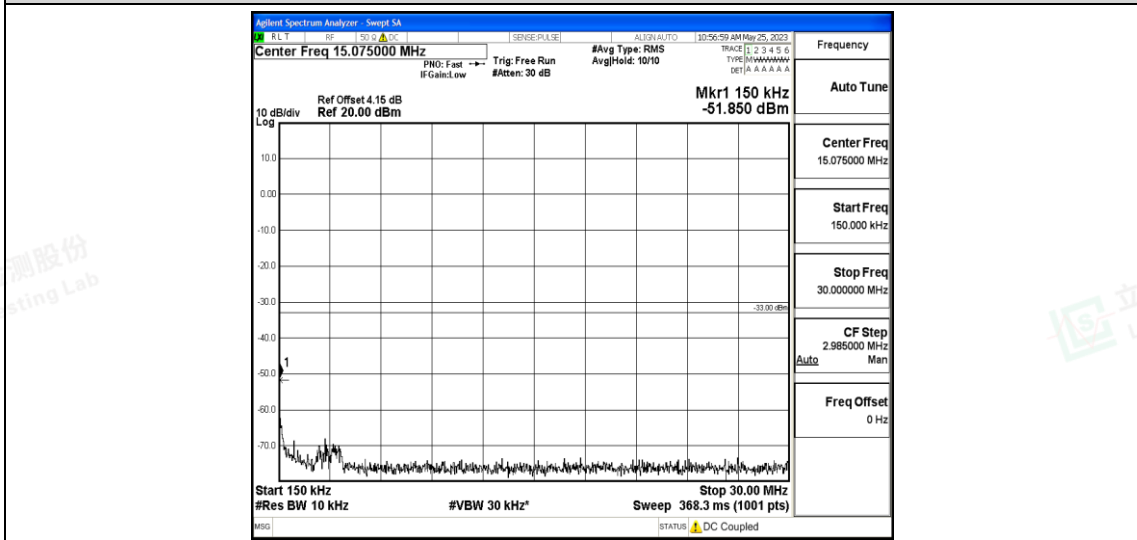

Band5-10MHz-16QAM-20450-1RB#0-Range4:1000~10000MHz

Band5-10MHz-16QAM-20525-1RB#0-Range1:0.009~0.15MHz

Band5-10MHz-16QAM-20525-1RB#0-Range2:0.15~30MHz

Band5-10MHz-16QAM-20525-1RB#0-Range3:30~1000MHz

Band5-10MHz-16QAM-20525-1RB#0-Range4:1000~10000MHz

Band5-10MHz-16QAM-20600-1RB#0-Range1:0.009~0.15MHz

Band5-10MHz-16QAM-20600-1RB#0-Range2:0.15~30MHz

Band5-10MHz-16QAM-20600-1RB#0-Range3:30~1000MHz

Band5-10MHz-16QAM-20600-1RB#0-Range4:1000~10000MHz