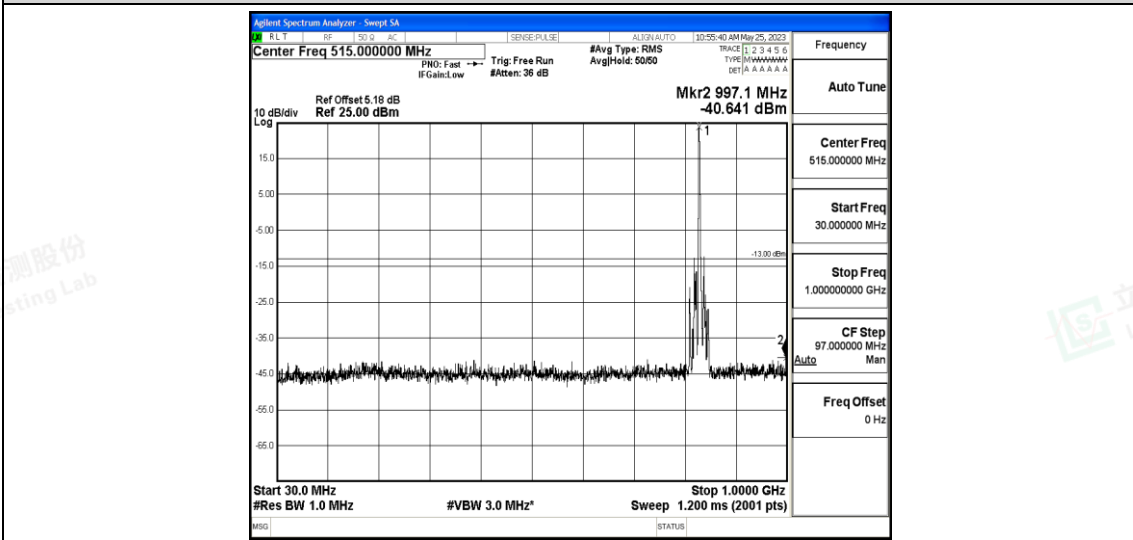

Band5-10MHz-16QAM-20450-1RB#0-Range4:1000~10000MHz

Band5-10MHz-16QAM-20525-1RB#0-Range1:0.009~0.15MHz

Band5-10MHz-16QAM-20525-1RB#0-Range2:0.15~30MHz

Band5-10MHz-16QAM-20525-1RB#0-Range3:30~1000MHz

Band5-10MHz-16QAM-20525-1RB#0-Range4:1000~10000MHz

Band5-10MHz-16QAM-20600-1RB#0-Range1:0.009~0.15MHz

Band5-10MHz-16QAM-20600-1RB#0-Range2:0.15~30MHz

Band5-10MHz-16QAM-20600-1RB#0-Range3:30~1000MHz

Band5-10MHz-16QAM-20600-1RB#0-Range4:1000~10000MHz