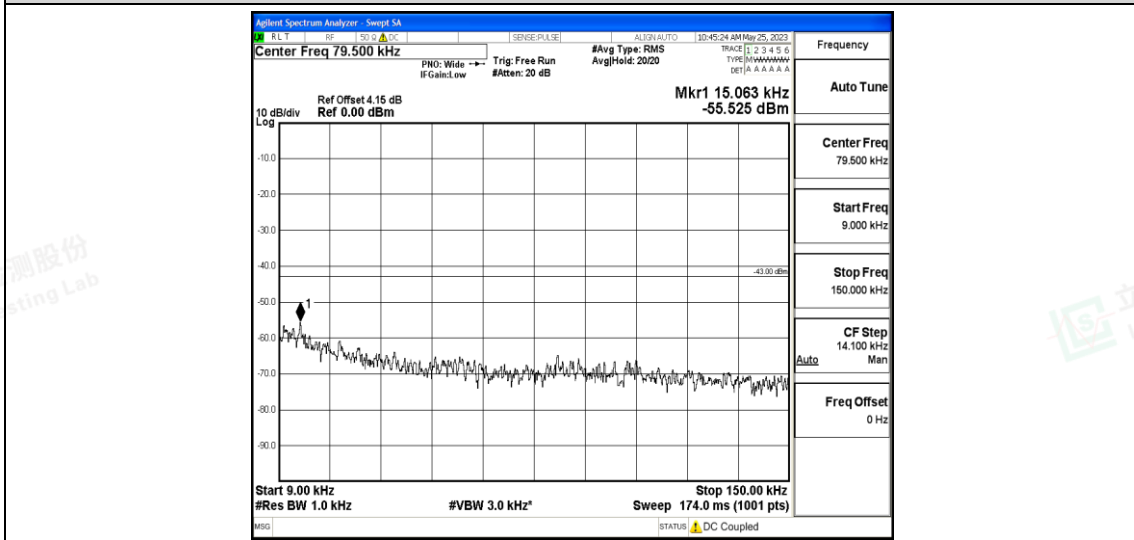

Band5-3MHz-16QAM-20635-1RB#0-Range2:0.15~30MHz

Band5-3MHz-16QAM-20635-1RB#0-Range3:30~100MHz

Band5-3MHz-16QAM-20635-1RB#0-Range4:1000~10000MHz

Band5-5MHz-QPSK-20425-1RB#0-Range1:0.009~0.15MHz

Band5-5MHz-QPSK-20425-1RB#0-Range2:0.15~30MHz