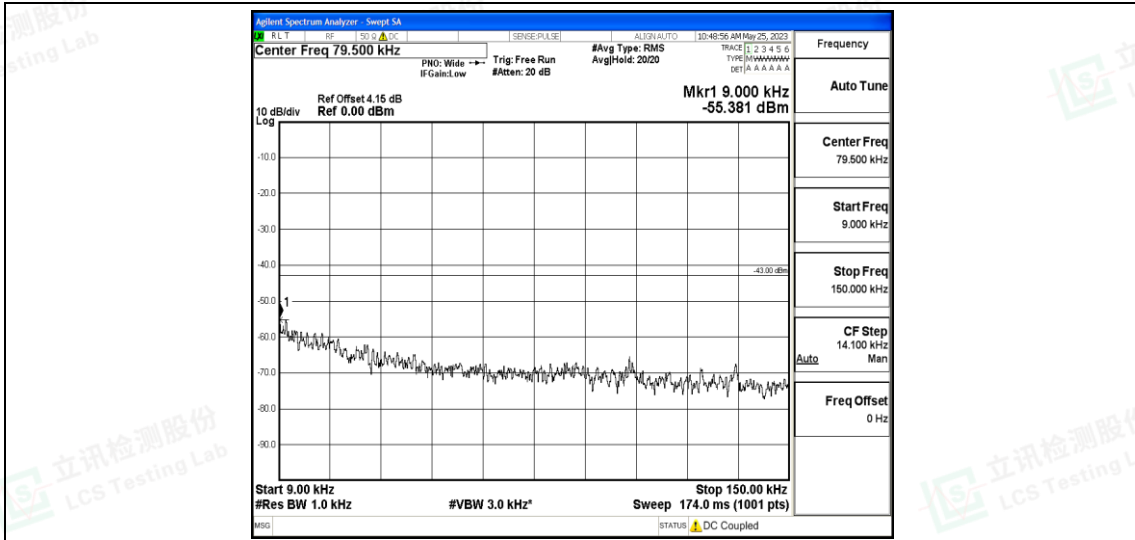

Band5-5MHz-16QAM-20525-1RB#0-Range2:0.15~30MHz

Band5-5MHz-16QAM-20525-1RB#0-Range3:30~1000MHz

Band5-5MHz-16QAM-20525-1RB#0-Range4:1000~10000MHz

Band5-5MHz-16QAM-20625-1RB#0-Range1:0.009~0.15MHz

Band5-5MHz-16QAM-20625-1RB#0-Range2:0.15~30MHz