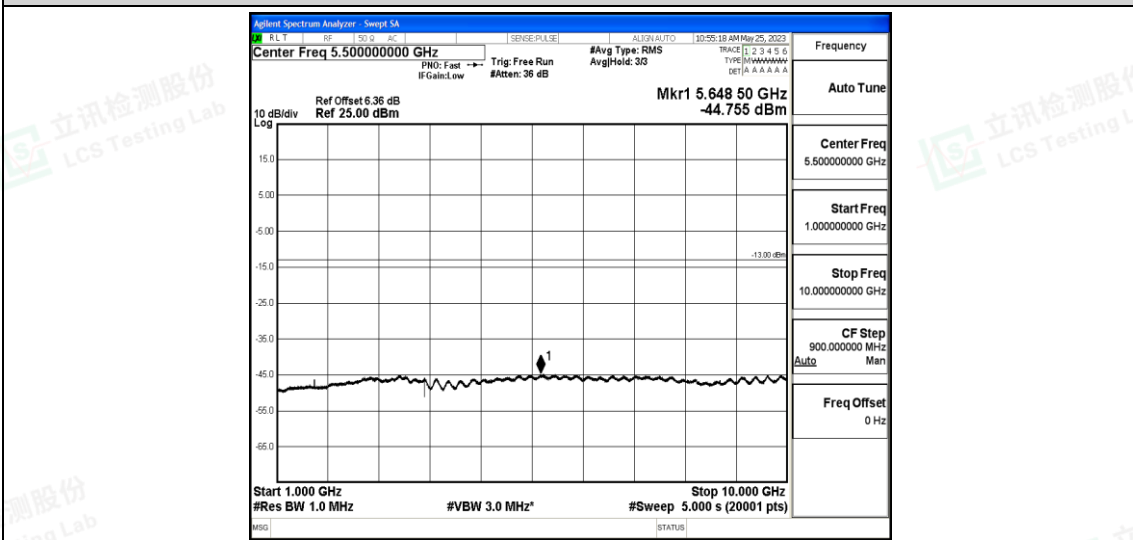

Band5-10MHz-QPSK-20450-1RB#0-Range4:1000~10000MHz

Band5-10MHz-QPSK-20525-1RB#0-Range1:0.009~0.15MHz

Band5-10MHz-QPSK-20525-1RB#0-Range2:0.15~30MHz

Band5-10MHz-QPSK-20525-1RB#0-Range3:30~1000MHz

Band5-10MHz-QPSK-20525-1RB#0-Range4:1000~10000MHz