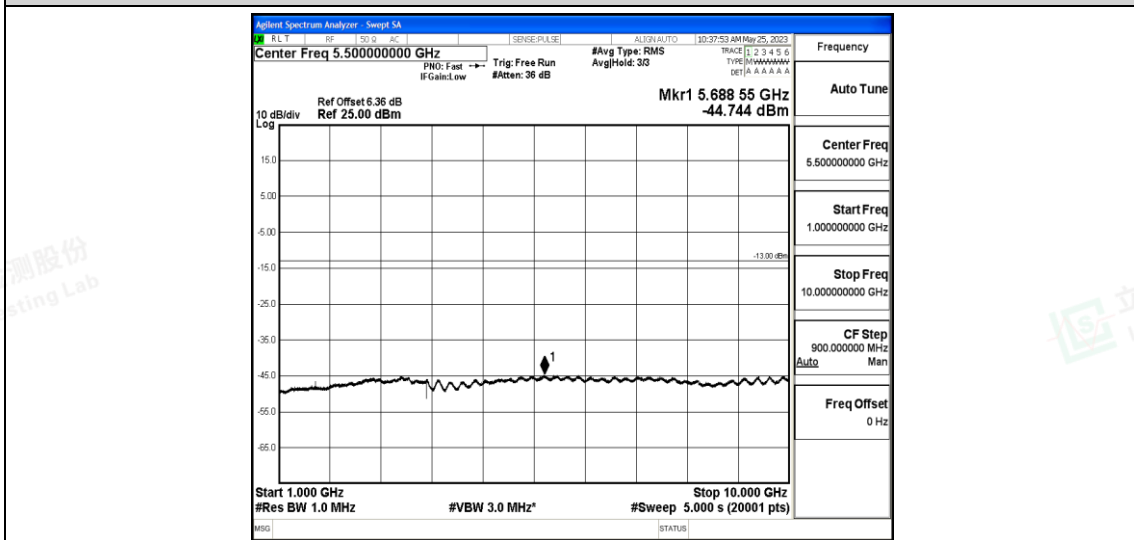

Band5-3MHz-QPSK-20635-1RB#0-Range4:1000~10000MHz

Band5-3MHz-16QAM-20415-1RB#0-Range1:0.009~0.15MHz

Band5-3MHz-16QAM-20415-1RB#0-Range2:0.15~30MHz

Band5-3MHz-16QAM-20415-1RB#0-Range3:30~1000MHz

Band5-3MHz-16QAM-20415-1RB#0-Range4:1000~10000MHz