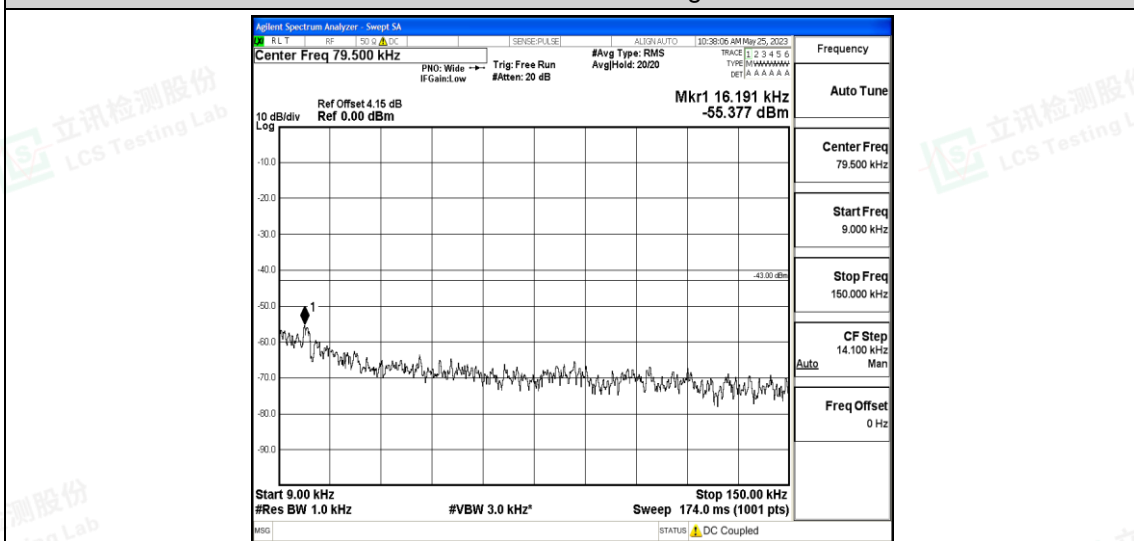

Band5-3MHz-QPSK-20415-1RB#0-Range2:0.15~30MHz

Band5-3MHz-QPSK-20415-1RB#0-Range3:30~1000MHz

Band5-3MHz-QPSK-20415-1RB#0-Range4:1000~10000MHz

Band5-3MHz-QPSK-20525-1RB#0-Range1:0.009~0.15MHz

Band5-3MHz-QPSK-20525-1RB#0-Range2:0.15~30MHz