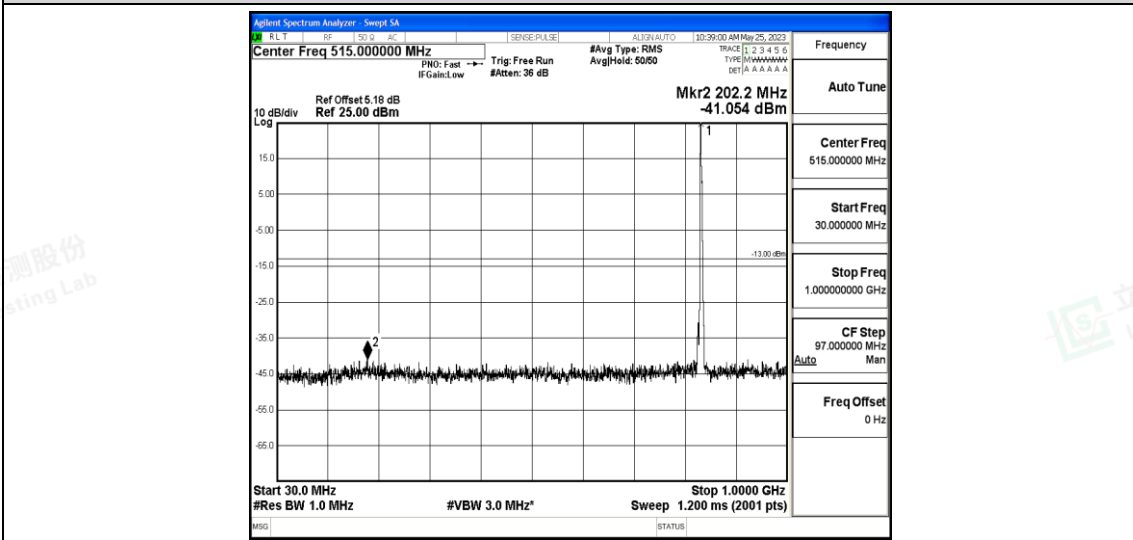

Band5-3MHz-16QAM-20525-1RB#0-Range1:0.009~0.15MHz

Band5-3MHz-16QAM-20525-1RB#0-Range2:0.15~30MHz

Band5-3MHz-16QAM-20525-1RB#0-Range3:30~1000MHz

Band5-3MHz-16QAM-20525-1RB#0-Range4:1000~10000MHz

Band5-3MHz-16QAM-20635-1RB#0-Range1:0.009~0.15MHz