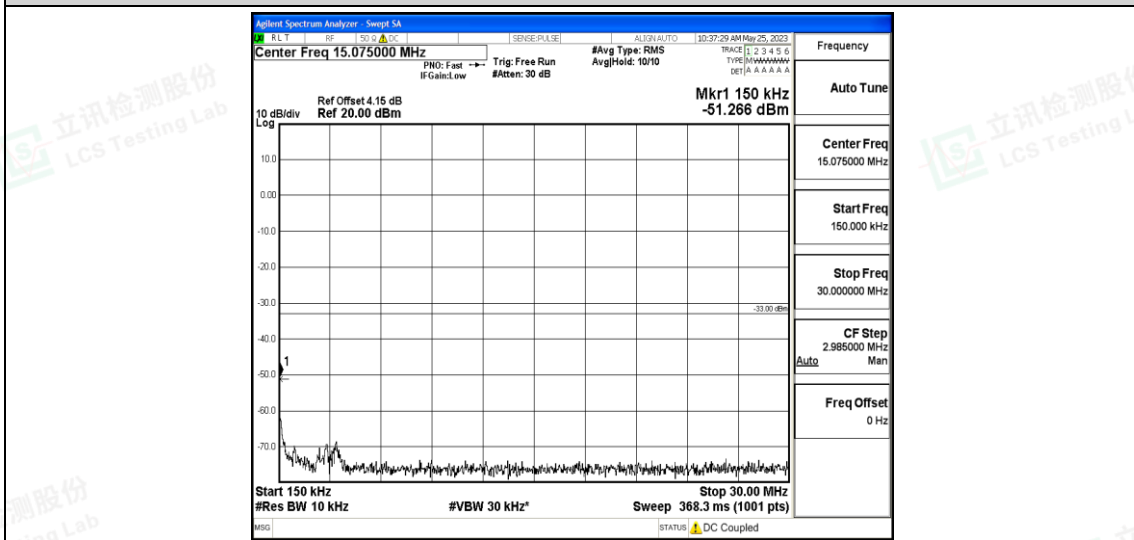

Band5-3MHz-QPSK-20635-1RB#0-Range4:1000~10000MHz

Band5-3MHz-16QAM-20415-1RB#0-Range1:0.009~0.15MHz

Band5-3MHz-16QAM-20415-1RB#0-Range2:0.15~30MHz

Band5-3MHz-16QAM-20415-1RB#0-Range3:30~1000MHz

Band5-3MHz-16QAM-20415-1RB#0-Range4:1000~10000MHz