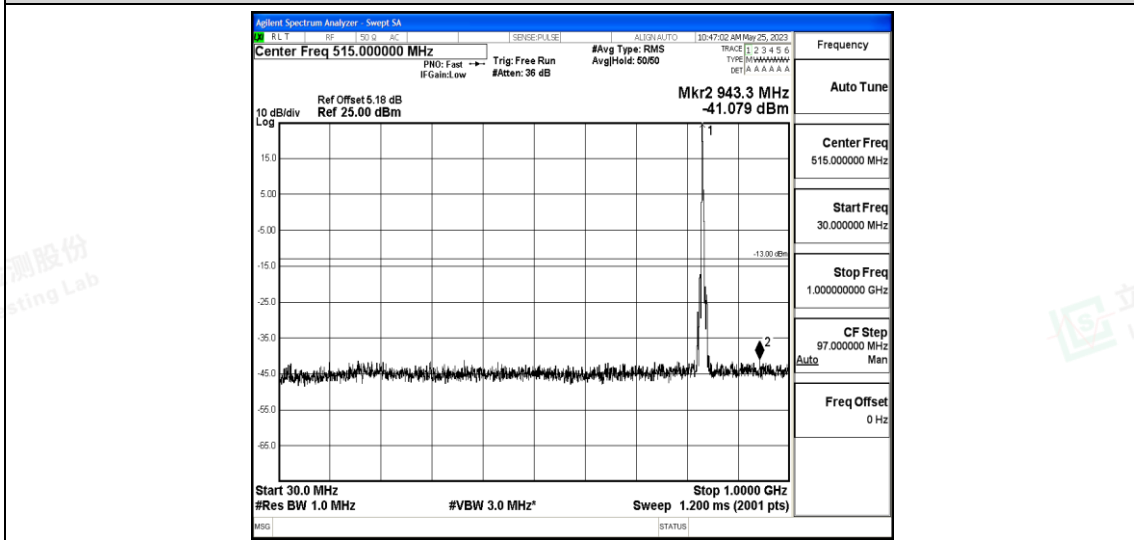

Band5-5MHz-QPSK-20425-1RB#0-Range3:30~1000MHz

Band5-5MHz-QPSK-20425-1RB#0-Range4:1000~10000MHz

Band5-5MHz-QPSK-20525-1RB#0-Range1:0.009~0.15MHz

Band5-5MHz-QPSK-20525-1RB#0-Range2:0.15~30MHz

Band5-5MHz-QPSK-20525-1RB#0-Range3:30~1000MHz