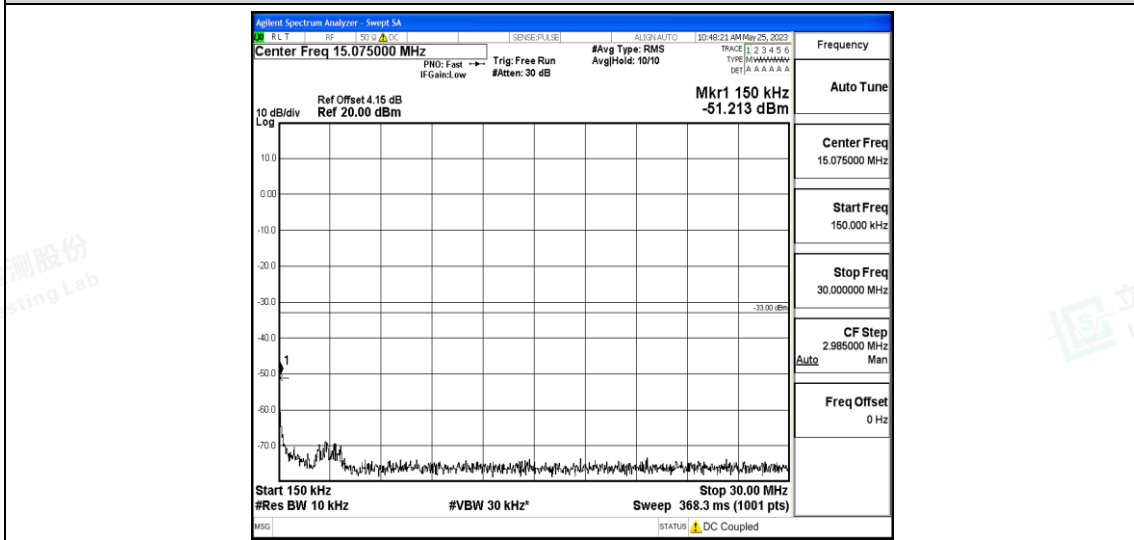

Band5-5MHz-QPSK-20525-1RB#0-Range4:1000~10000MHz

Band5-5MHz-QPSK-20625-1RB#0-Range1:0.009~0.15MHz

Band5-5MHz-QPSK-20625-1RB#0-Range2:0.15~30MHz

Band5-5MHz-QPSK-20625-1RB#0-Range3:30~1000MHz

Band5-5MHz-QPSK-20625-1RB#0-Range4:1000~10000MHz