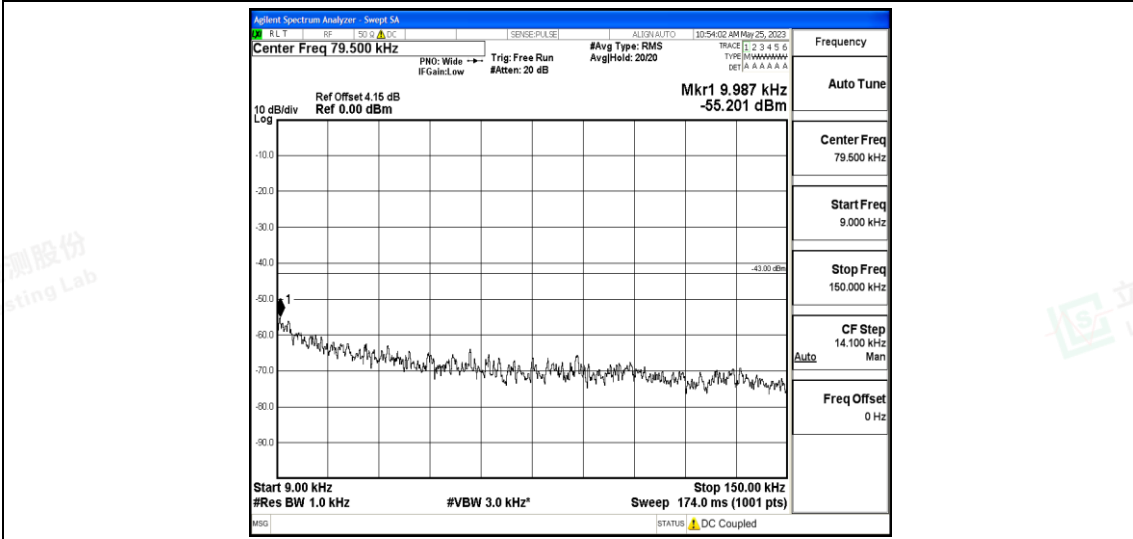

Band5-10MHz-QPSK-20600-1RB#0-Range1:0.009~0.15MHz

Band5-10MHz-QPSK-20600-1RB#0-Range2:0.15~30MHz

Band5-10MHz-QPSK-20600-1RB#0-Range3:30~100MHz

Band5-10MHz-QPSK-20600-1RB#0-Range4:1000~10000MHz

Band5-10MHz-16QAM-20450-1RB#0-Range1:0.009~0.15MHz