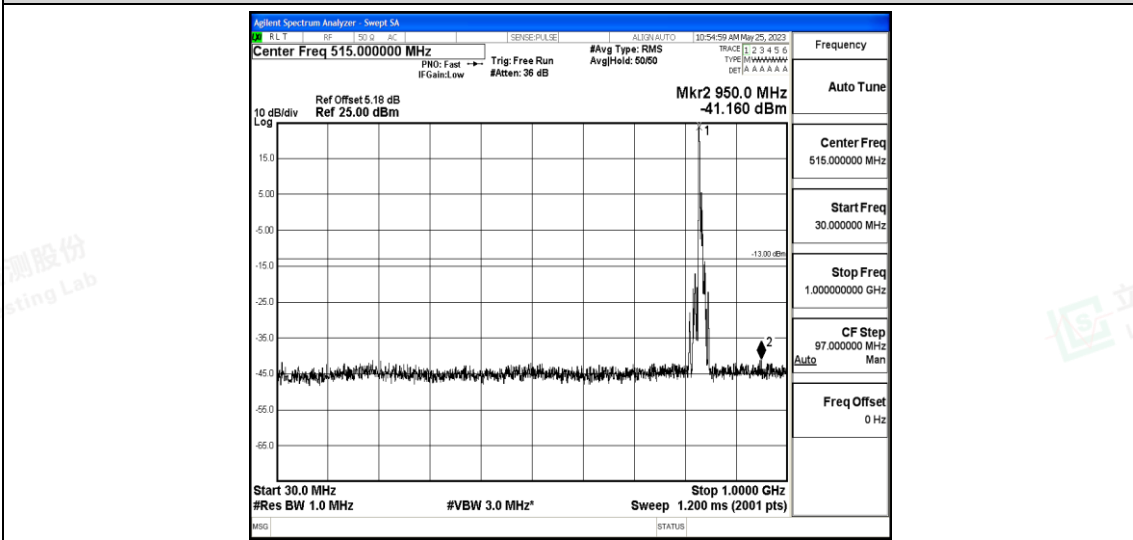

Band5-10MHz-QPSK-20450-1RB#0-Range4:1000~10000MHz

Band5-10MHz-QPSK-20525-1RB#0-Range1:0.009~0.15MHz

Band5-10MHz-QPSK-20525-1RB#0-Range2:0.15~30MHz

Band5-10MHz-QPSK-20525-1RB#0-Range3:30~1000MHz

Band5-10MHz-QPSK-20525-1RB#0-Range4:1000~10000MHz