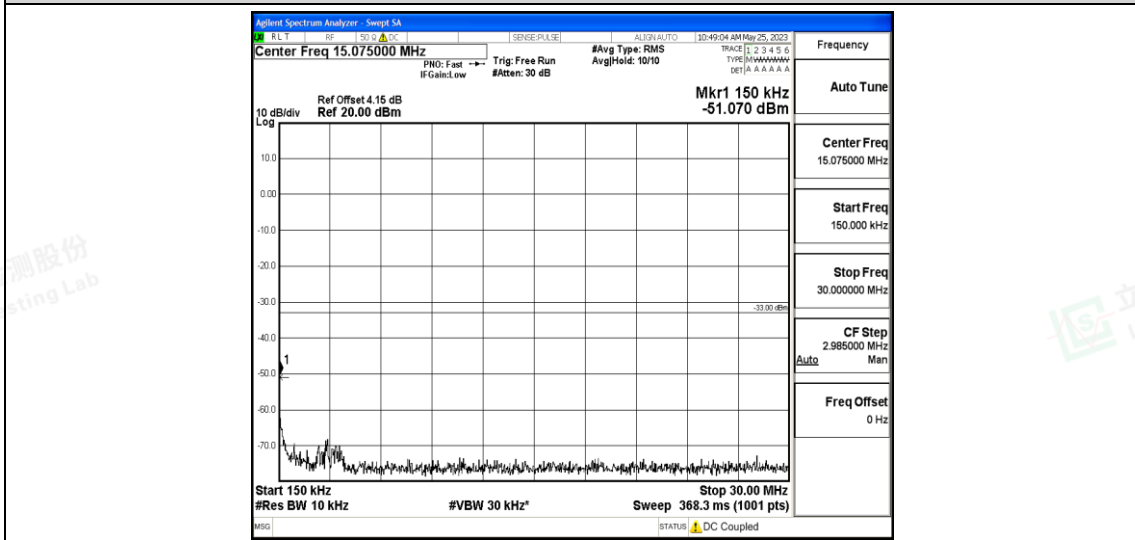

Band5-5MHz-16QAM-20525-1RB#0-Range2:0.15~30MHz

Band5-5MHz-16QAM-20525-1RB#0-Range3:30~1000MHz

Band5-5MHz-16QAM-20525-1RB#0-Range4:1000~10000MHz

Band5-5MHz-16QAM-20625-1RB#0-Range1:0.009~0.15MHz

Band5-5MHz-16QAM-20625-1RB#0-Range2:0.15~30MHz