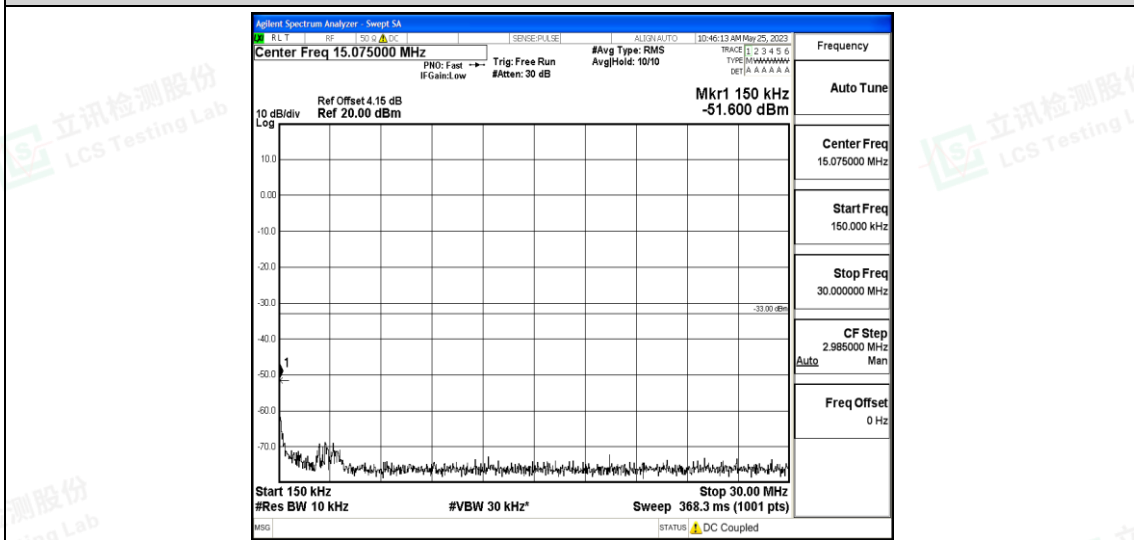

Band5-5MHz-16QAM-20425-1RB#0-Range3:30~1000MHz