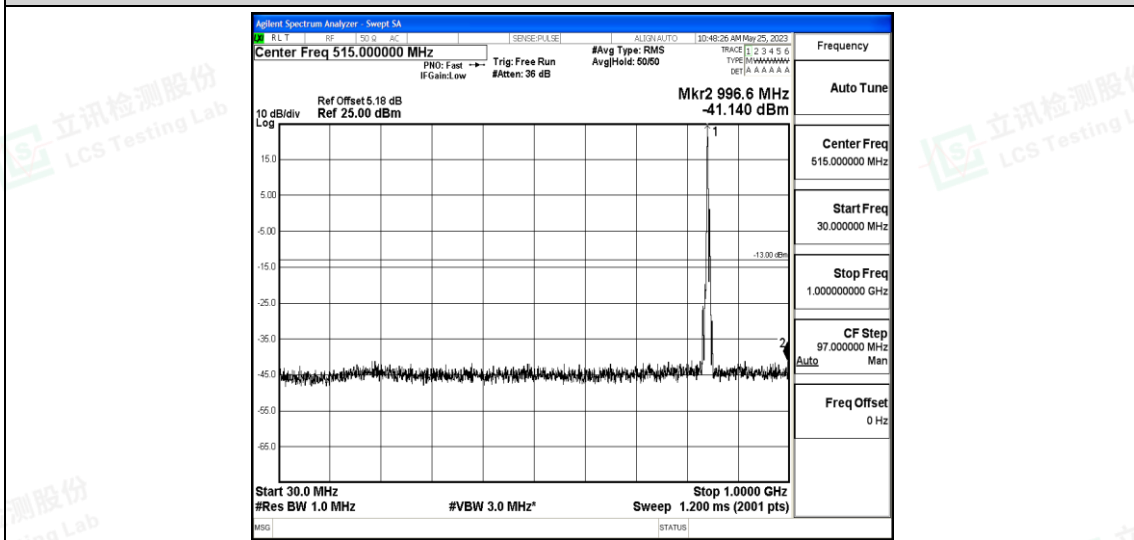

Band5-5MHz-QPSK-20525-1RB#0-Range4:1000~10000MHz

Band5-5MHz-QPSK-20625-1RB#0-Range1:0.009~0.15MHz

Band5-5MHz-QPSK-20625-1RB#0-Range2:0.15~30MHz

Band5-5MHz-QPSK-20625-1RB#0-Range3:30~1000MHz

Band5-5MHz-QPSK-20625-1RB#0-Range4:1000~10000MHz