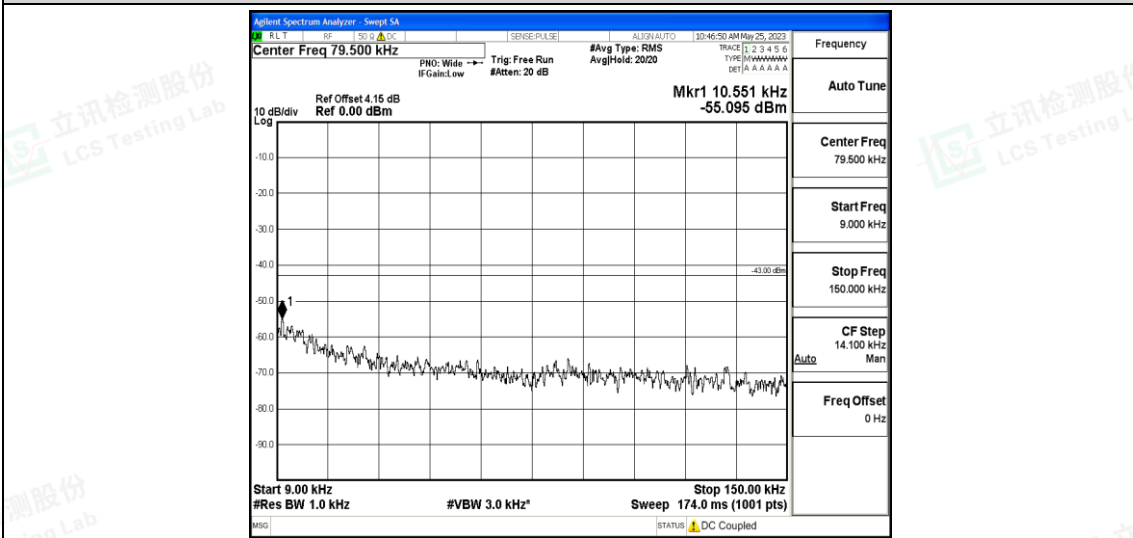

Band5-5MHz-QPSK-20425-1RB#0-Range3:30~1000MHz

Band5-5MHz-QPSK-20425-1RB#0-Range4:1000~10000MHz

Band5-5MHz-QPSK-20525-1RB#0-Range1:0.009~0.15MHz

Band5-5MHz-QPSK-20525-1RB#0-Range2:0.15~30MHz

Band5-5MHz-QPSK-20525-1RB#0-Range3:30~1000MHz