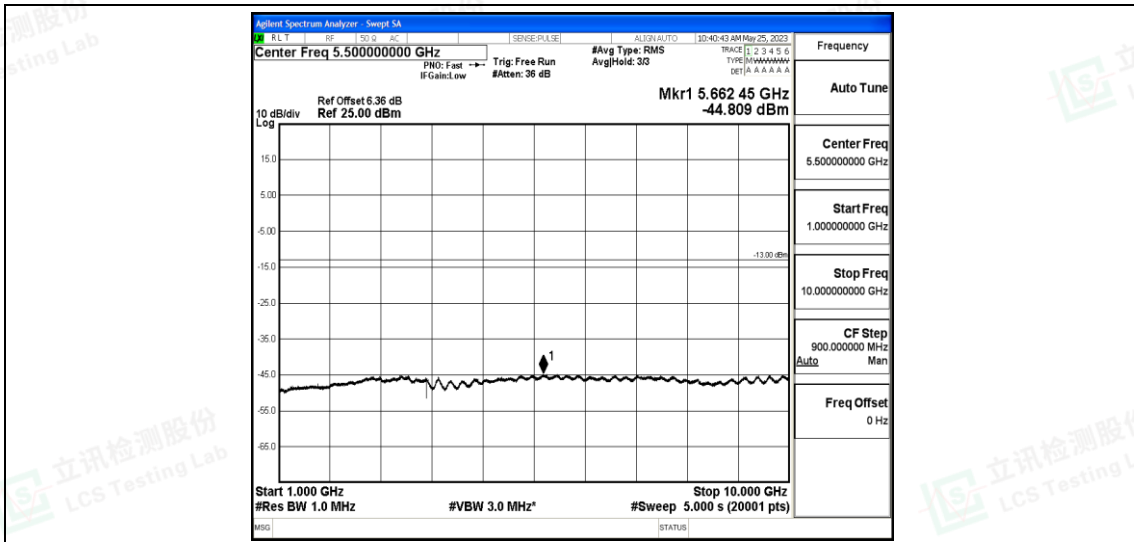

Band5-3MHz-16QAM-20635-1RB#0-Range2:0.15~30MHz

Band5-3MHz-16QAM-20635-1RB#0-Range3:30~100MHz

Band5-3MHz-16QAM-20635-1RB#0-Range4:1000~10000MHz

Band5-5MHz-QPSK-20425-1RB#0-Range1:0.009~0.15MHz

Band5-5MHz-QPSK-20425-1RB#0-Range2:0.15~30MHz