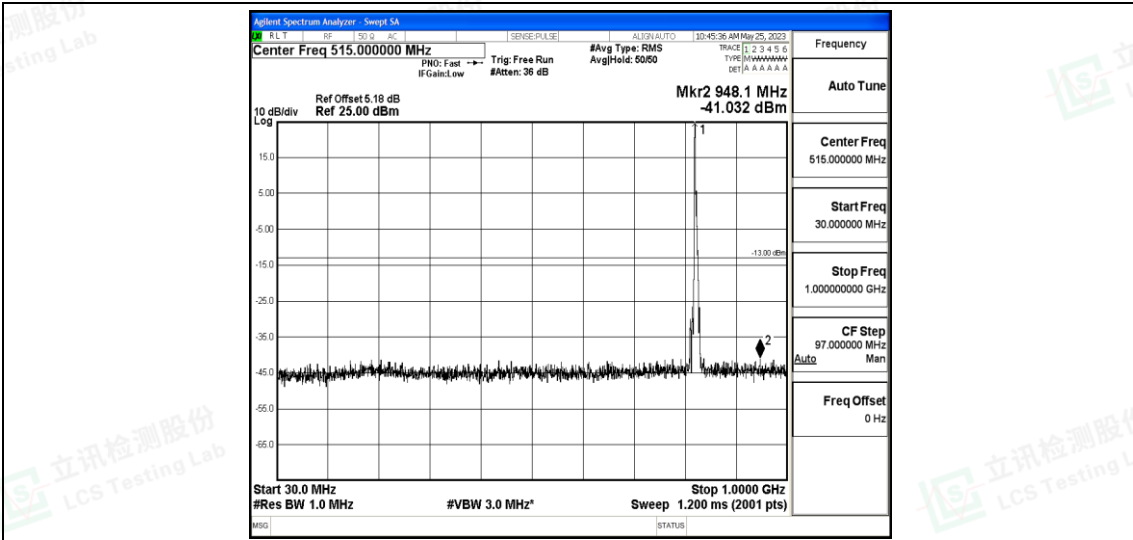

Band5-5MHz-QPSK-20425-1RB#0-Range4:1000~10000MHz