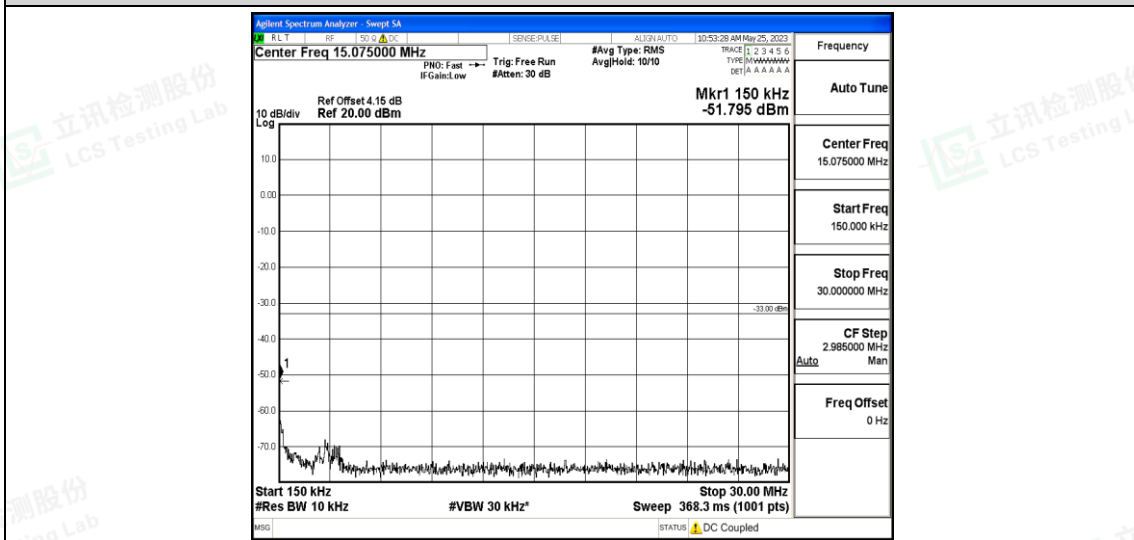

Band5-5MHz-16QAM-20625-1RB#0-Range3:30~100MHz

Band5-5MHz-16QAM-20625-1RB#0-Range4:1000~10000MHz

Band5-10MHz-QPSK-20450-1RB#0-Range1:0.009~0.15MHz

Band5-10MHz-QPSK-20450-1RB#0-Range2:0.15~30MHz

Band5-10MHz-QPSK-20450-1RB#0-Range3:30~1000MHz