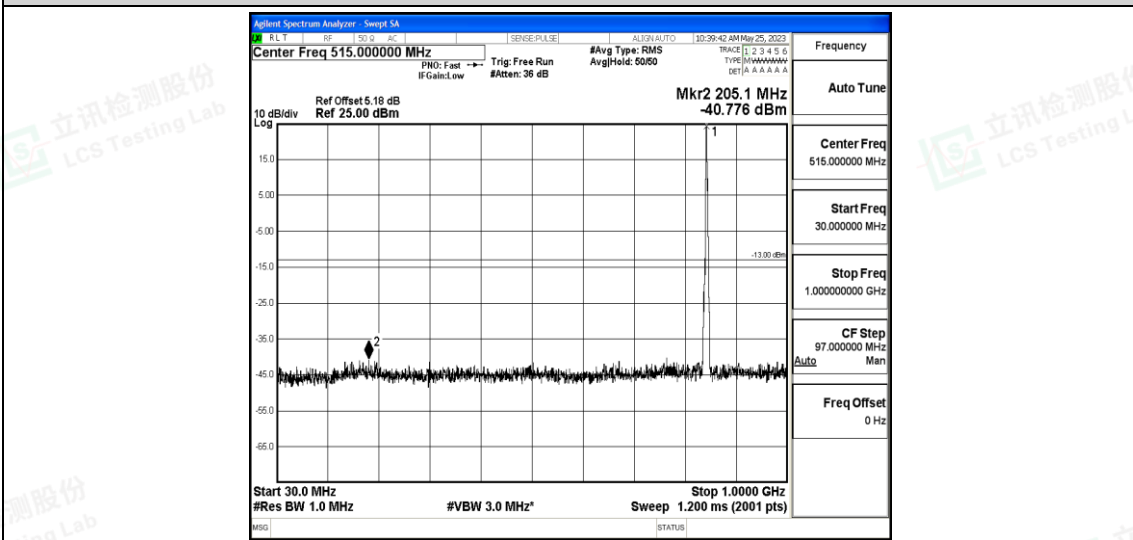

Band5-3MHz-QPSK-20525-1RB#0-Range3:30~1000MHz

Band5-3MHz-QPSK-20525-1RB#0-Range4:1000~10000MHz

Band5-3MHz-QPSK-20635-1RB#0-Range1:0.009~0.15MHz

Band5-3MHz-QPSK-20635-1RB#0-Range2:0.15~30MHz

Band5-3MHz-QPSK-20635-1RB#0-Range3:30~1000MHz