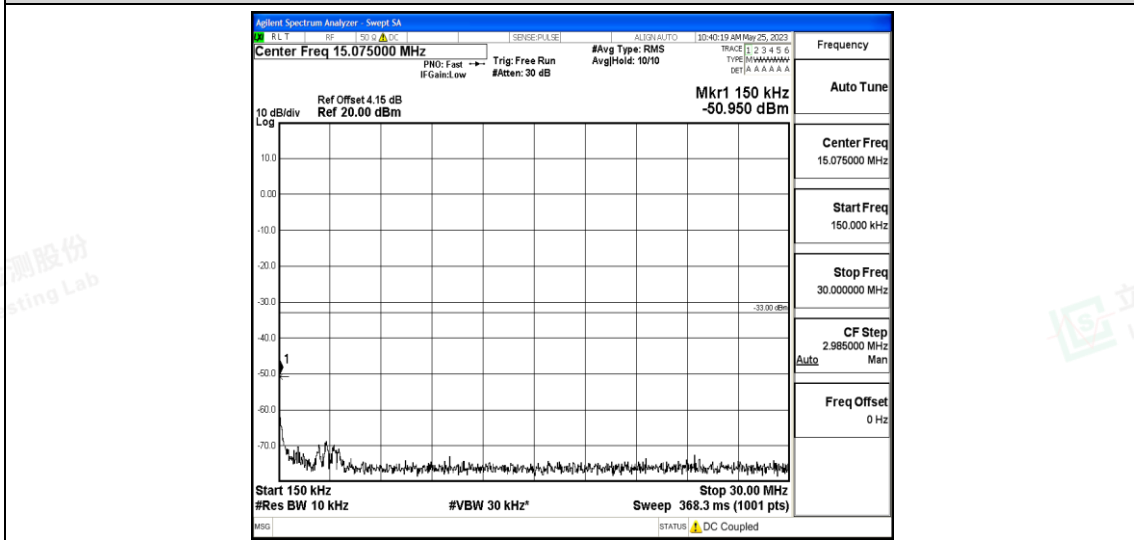

Band5-3MHz-16QAM-20635-1RB#0-Range3:30~100MHz