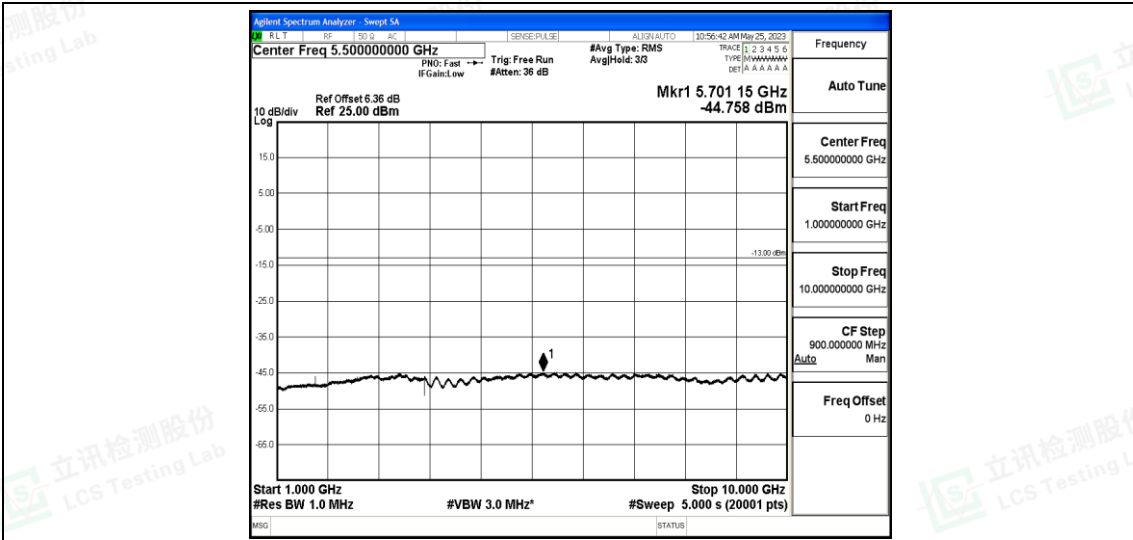

Band5-10MHz-QPSK-20600-1RB#0-Range1:0.009~0.15MHz

Band5-10MHz-QPSK-20600-1RB#0-Range2:0.15~30MHz

Band5-10MHz-QPSK-20600-1RB#0-Range3:30~100MHz

Band5-10MHz-QPSK-20600-1RB#0-Range4:1000~10000MHz

Band5-10MHz-16QAM-20450-1RB#0-Range1:0.009~0.15MHz