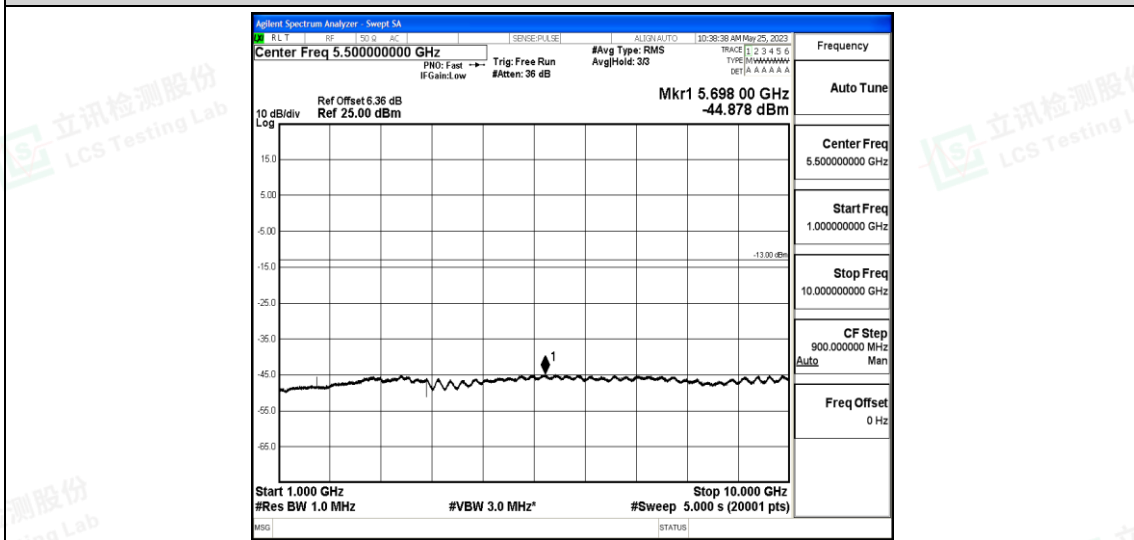

Band5-3MHz-QPSK-20635-1RB#0-Range1:0.009~0.15MHz