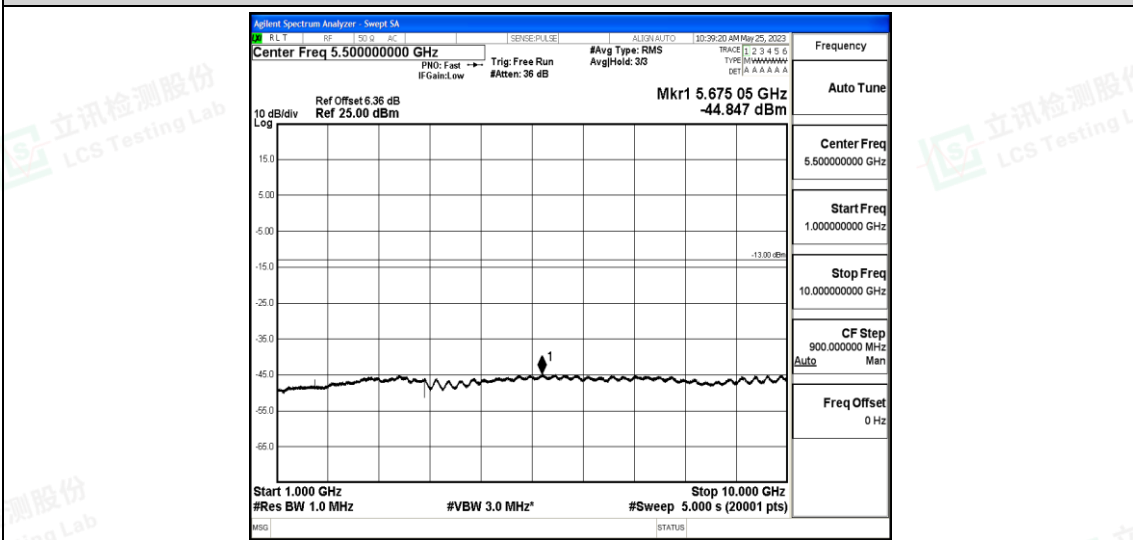

Band5-3MHz-16QAM-20525-1RB#0-Range1:0.009~0.15MHz

Band5-3MHz-16QAM-20525-1RB#0-Range2:0.15~30MHz

Band5-3MHz-16QAM-20525-1RB#0-Range3:30~1000MHz

Band5-3MHz-16QAM-20525-1RB#0-Range4:1000~10000MHz

Band5-3MHz-16QAM-20635-1RB#0-Range1:0.009~0.15MHz