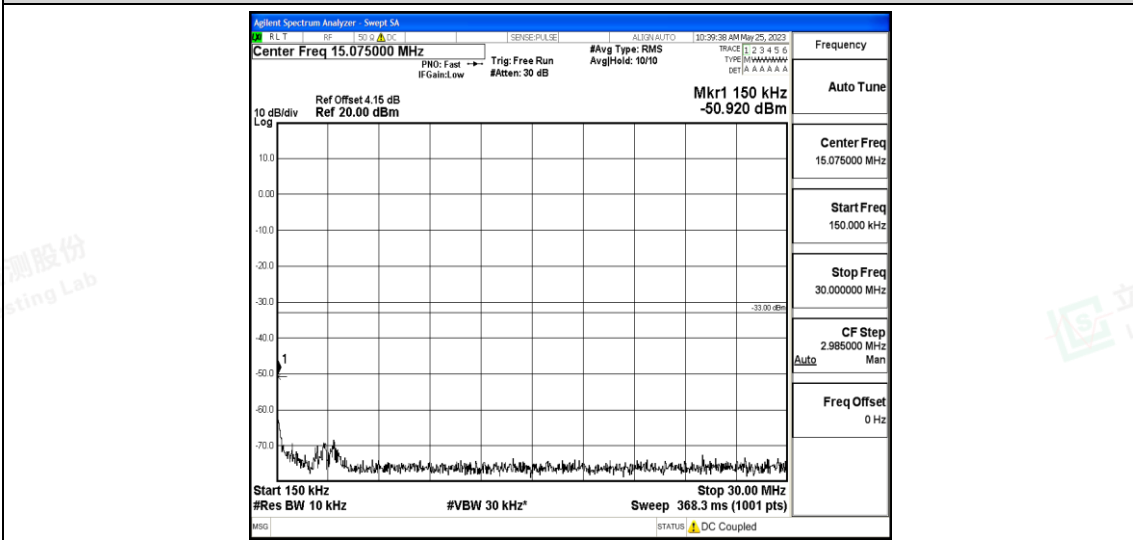

Band5-3MHz-QPSK-20525-1RB#0-Range3:30~1000MHz

Band5-3MHz-QPSK-20525-1RB#0-Range4:1000~10000MHz

Band5-3MHz-QPSK-20635-1RB#0-Range1:0.009~0.15MHz

Band5-3MHz-QPSK-20635-1RB#0-Range2:0.15~30MHz

Band5-3MHz-QPSK-20635-1RB#0-Range3:30~1000MHz