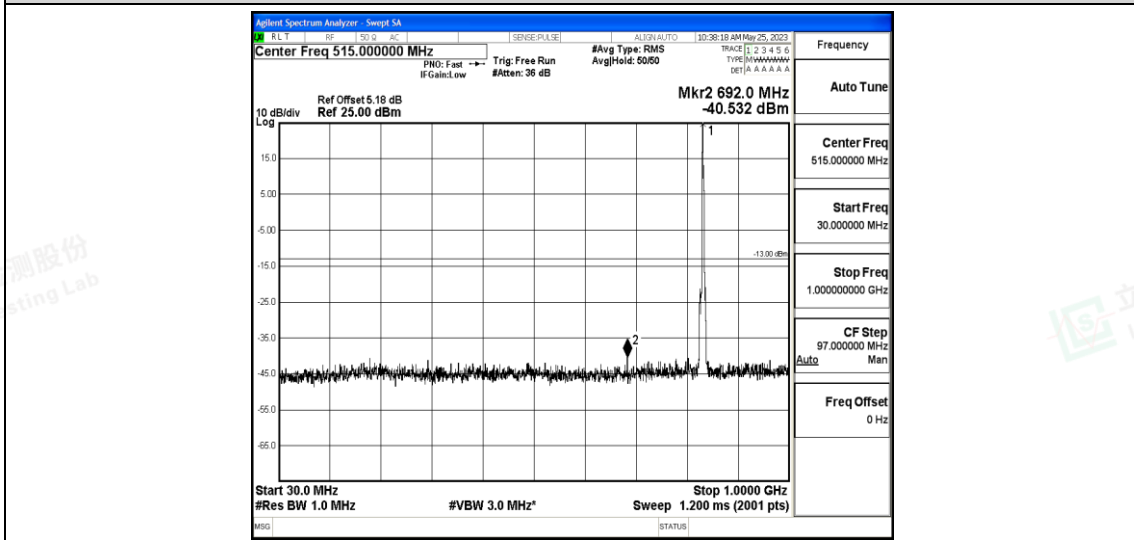

Band5-3MHz-QPSK-20525-1RB#0-Range4:1000~10000MHz