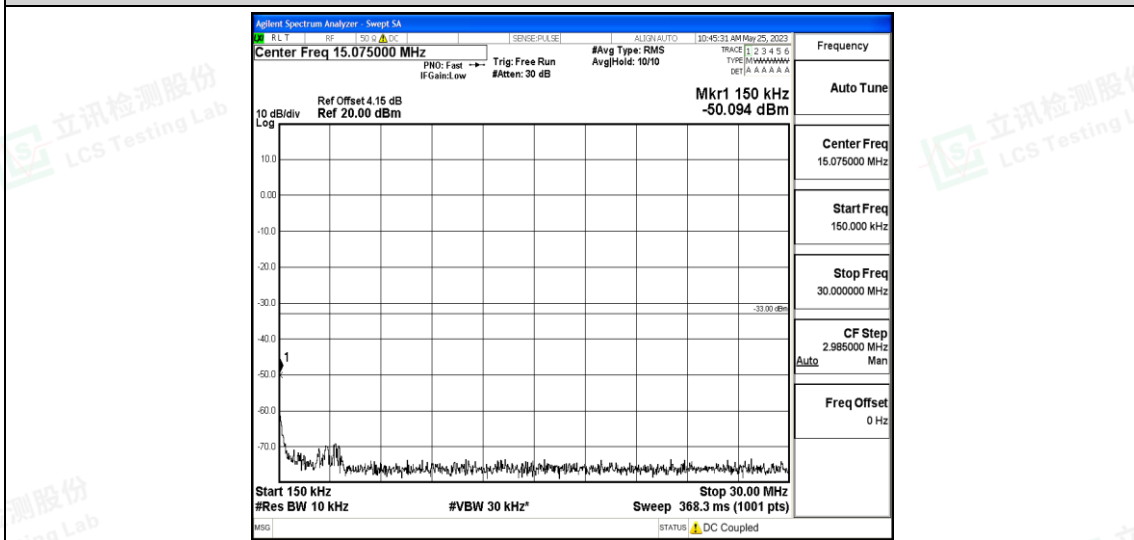

Band5-3MHz-16QAM-20635-1RB#0-Range2:0.15~30MHz

Band5-3MHz-16QAM-20635-1RB#0-Range3:30~100MHz

Band5-3MHz-16QAM-20635-1RB#0-Range4:1000~10000MHz

Band5-5MHz-QPSK-20425-1RB#0-Range1:0.009~0.15MHz

Band5-5MHz-QPSK-20425-1RB#0-Range2:0.15~30MHz