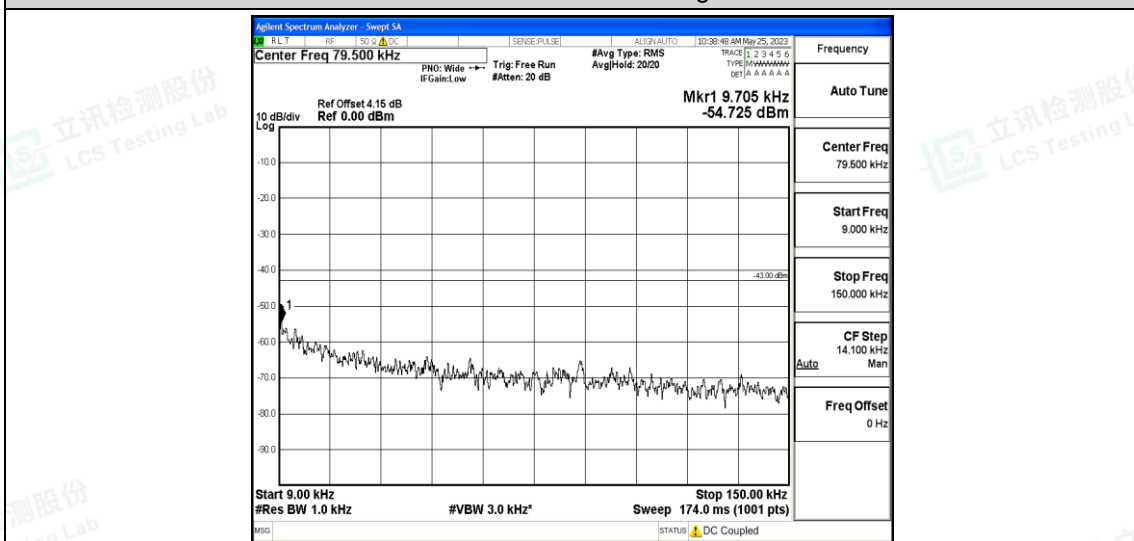

Band5-3MHz-16QAM-20525-1RB#0-Range2:0.15~30MHz