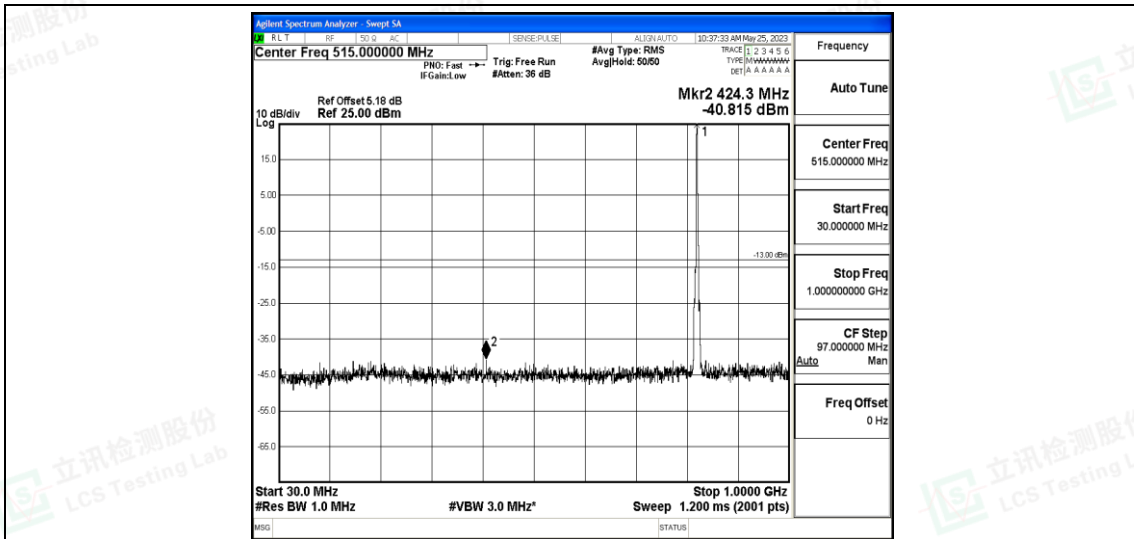

Band5-3MHz-QPSK-20635-1RB#0-Range4:1000~10000MHz

Band5-3MHz-16QAM-20415-1RB#0-Range1:0.009~0.15MHz

Band5-3MHz-16QAM-20415-1RB#0-Range2:0.15~30MHz

Band5-3MHz-16QAM-20415-1RB#0-Range3:30~1000MHz

Band5-3MHz-16QAM-20415-1RB#0-Range4:1000~10000MHz