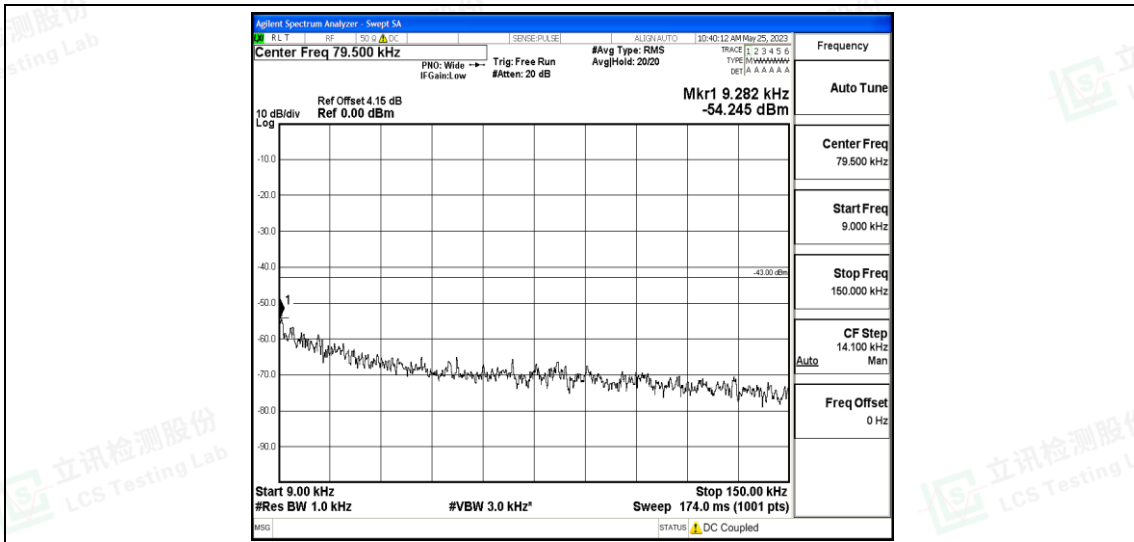

Band5-3MHz-16QAM-20525-1RB#0-Range1:0.009~0.15MHz

Band5-3MHz-16QAM-20525-1RB#0-Range2:0.15~30MHz

Band5-3MHz-16QAM-20525-1RB#0-Range3:30~1000MHz

Band5-3MHz-16QAM-20525-1RB#0-Range4:1000~10000MHz

Band5-3MHz-16QAM-20635-1RB#0-Range1:0.009~0.15MHz