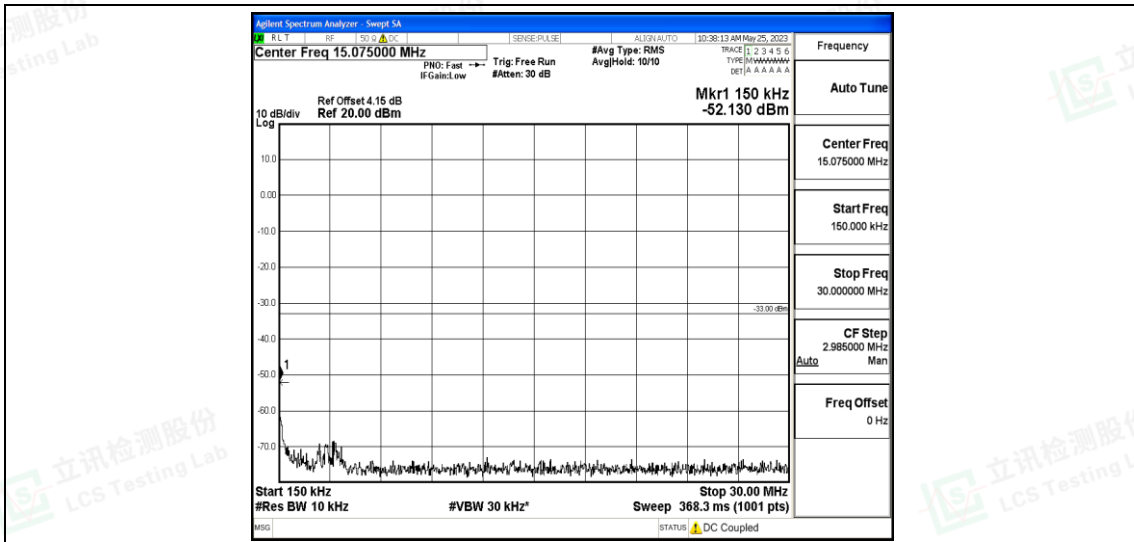

Band5-3MHz-QPSK-20415-1RB#0-Range2:0.15~30MHz

Band5-3MHz-QPSK-20415-1RB#0-Range3:30~1000MHz

Band5-3MHz-QPSK-20415-1RB#0-Range4:1000~10000MHz

Band5-3MHz-QPSK-20525-1RB#0-Range1:0.009~0.15MHz

Band5-3MHz-QPSK-20525-1RB#0-Range2:0.15~30MHz