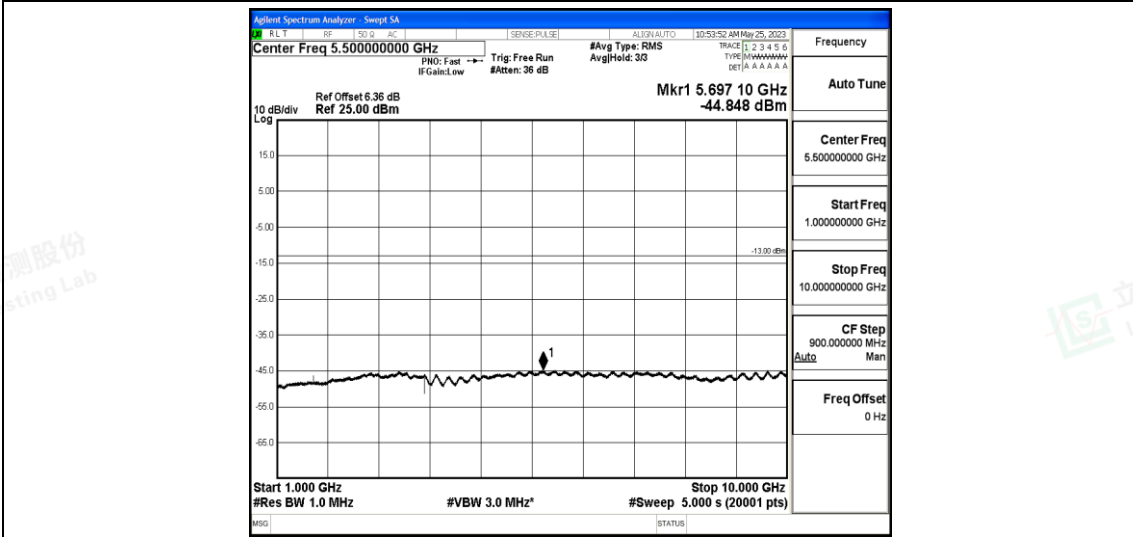

Band5-10MHz-QPSK-20525-1RB#0-Range1:0.009~0.15MHz