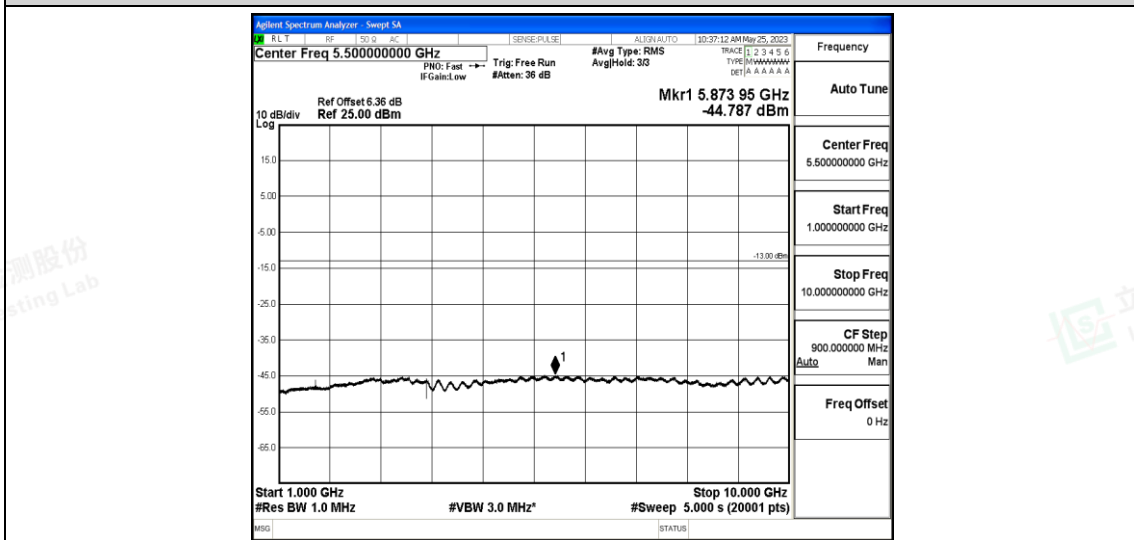

Band5-3MHz-QPSK-20415-1RB#0-Range2:0.15~30MHz

Band5-3MHz-QPSK-20415-1RB#0-Range3:30~1000MHz

Band5-3MHz-QPSK-20415-1RB#0-Range4:1000~10000MHz

Band5-3MHz-QPSK-20525-1RB#0-Range1:0.009~0.15MHz

Band5-3MHz-QPSK-20525-1RB#0-Range2:0.15~30MHz