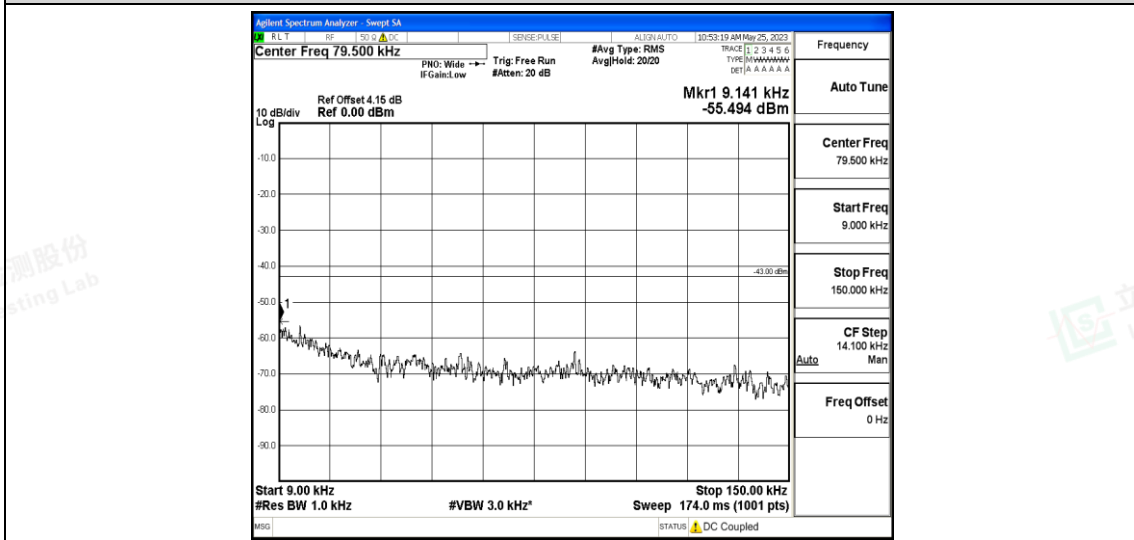

Band5-5MHz-16QAM-20625-1RB#0-Range3:30~100MHz

Band5-5MHz-16QAM-20625-1RB#0-Range4:1000~10000MHz

Band5-10MHz-QPSK-20450-1RB#0-Range1:0.009~0.15MHz

Band5-10MHz-QPSK-20450-1RB#0-Range2:0.15~30MHz

Band5-10MHz-QPSK-20450-1RB#0-Range3:30~1000MHz