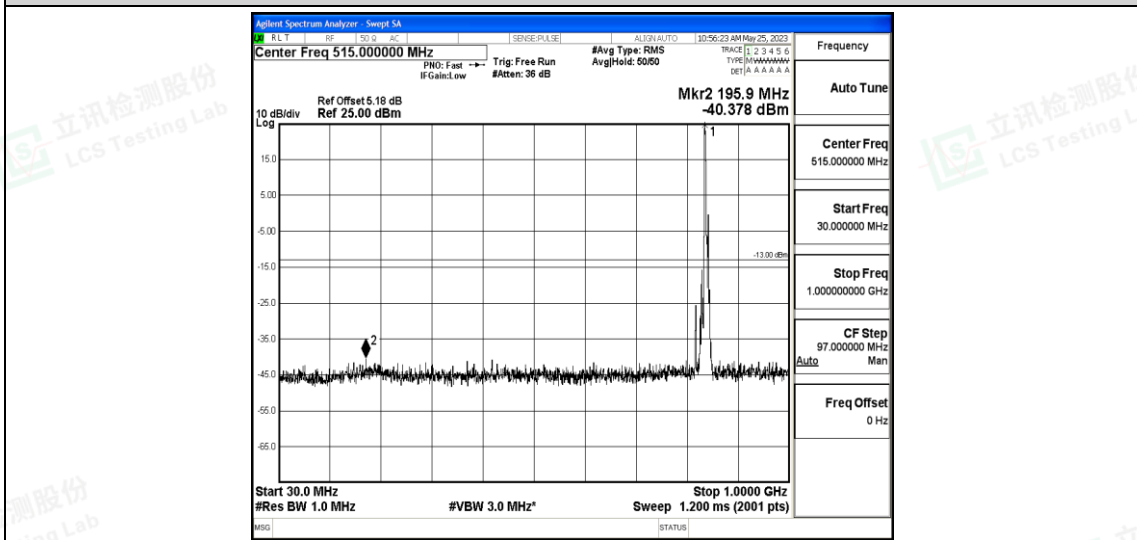

Band5-10MHz-QPSK-20600-1RB#0-Range1:0.009~0.15MHz

Band5-10MHz-QPSK-20600-1RB#0-Range2:0.15~30MHz

Band5-10MHz-QPSK-20600-1RB#0-Range3:30~100MHz

Band5-10MHz-QPSK-20600-1RB#0-Range4:1000~10000MHz

Band5-10MHz-16QAM-20450-1RB#0-Range1:0.009~0.15MHz