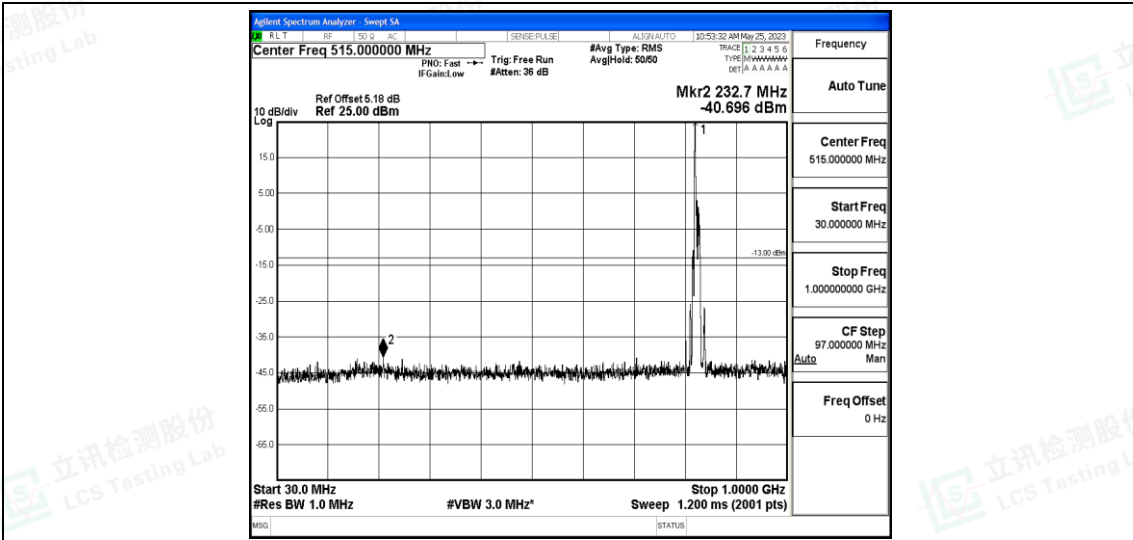

Band5-5MHz-16QAM-20625-1RB#0-Range3:30~100MHz

Band5-5MHz-16QAM-20625-1RB#0-Range4:1000~10000MHz

Band5-10MHz-QPSK-20450-1RB#0-Range1:0.009~0.15MHz

Band5-10MHz-QPSK-20450-1RB#0-Range2:0.15~30MHz

Band5-10MHz-QPSK-20450-1RB#0-Range3:30~1000MHz