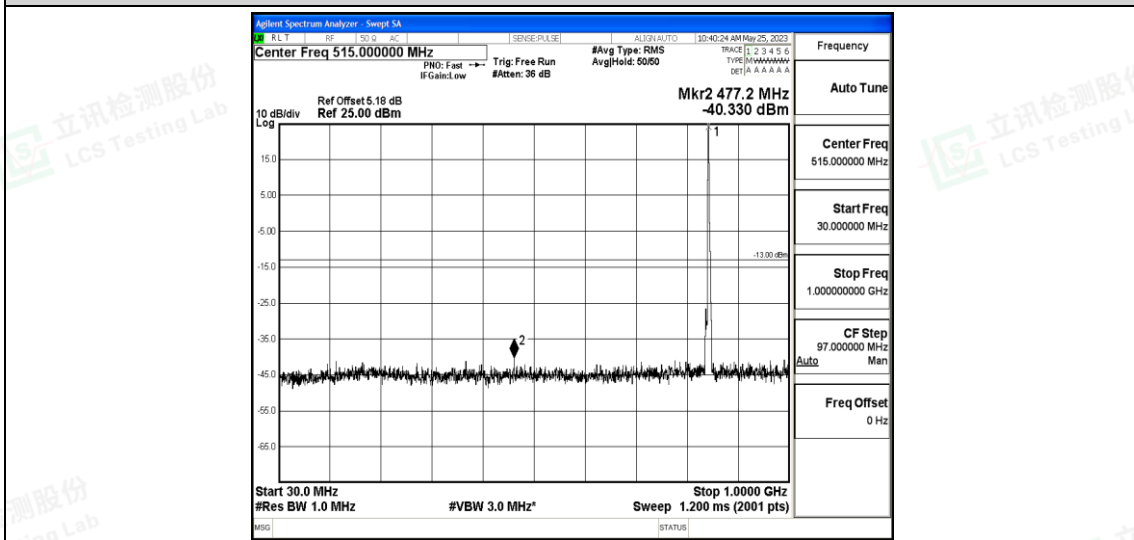

Band5-3MHz-16QAM-20635-1RB#0-Range4:1000~10000MHz