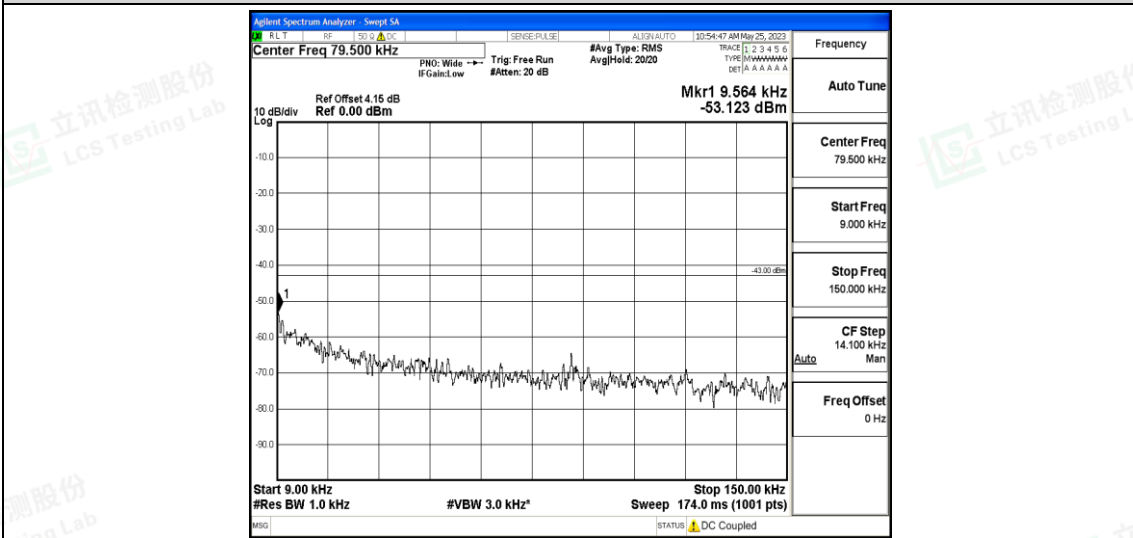

Band5-10MHz-QPSK-20525-1RB#0-Range2:0.15~30MHz