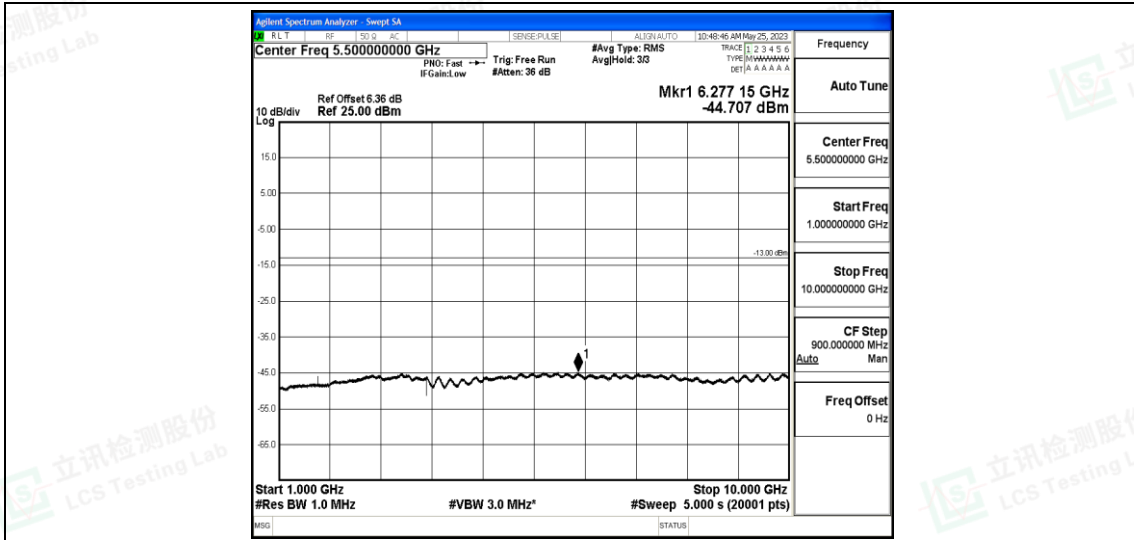

Band5-5MHz-QPSK-20525-1RB#0-Range4:1000~10000MHz

Band5-5MHz-QPSK-20625-1RB#0-Range1:0.009~0.15MHz

Band5-5MHz-QPSK-20625-1RB#0-Range2:0.15~30MHz

Band5-5MHz-QPSK-20625-1RB#0-Range3:30~1000MHz

Band5-5MHz-QPSK-20625-1RB#0-Range4:1000~10000MHz