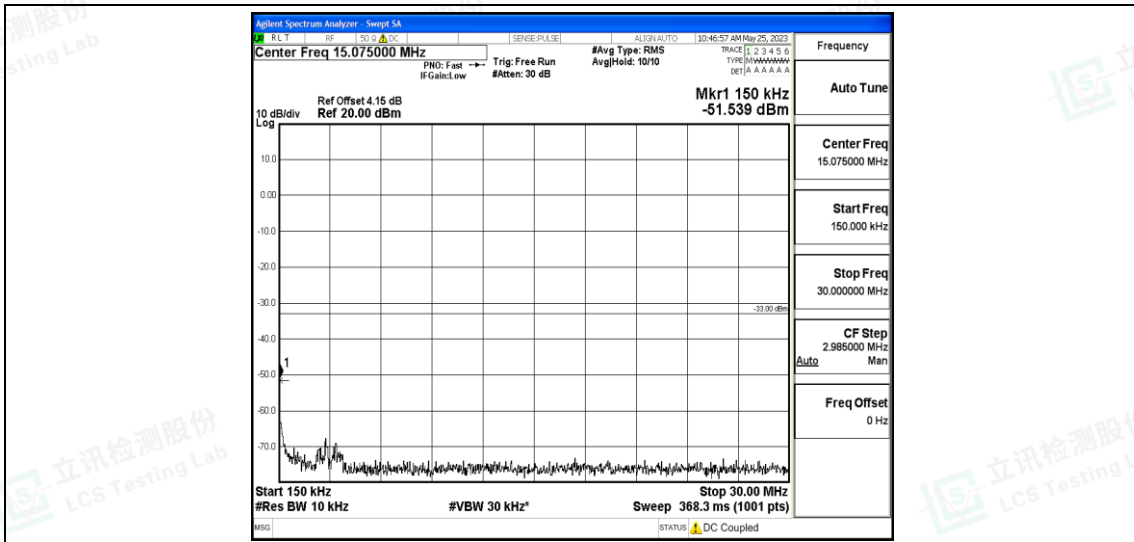

Band5-5MHz-QPSK-20425-1RB#0-Range3:30~1000MHz

Band5-5MHz-QPSK-20425-1RB#0-Range4:1000~10000MHz

Band5-5MHz-QPSK-20525-1RB#0-Range1:0.009~0.15MHz

Band5-5MHz-QPSK-20525-1RB#0-Range2:0.15~30MHz

Band5-5MHz-QPSK-20525-1RB#0-Range3:30~1000MHz