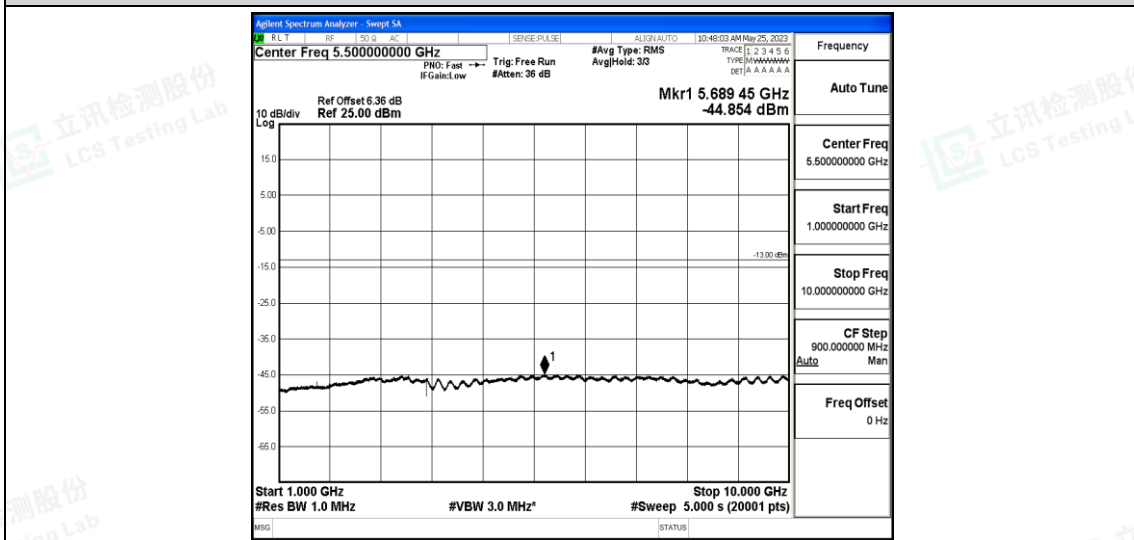

Band5-5MHz-16QAM-20525-1RB#0-Range2:0.15~30MHz

Band5-5MHz-16QAM-20525-1RB#0-Range3:30~1000MHz

Band5-5MHz-16QAM-20525-1RB#0-Range4:1000~10000MHz

Band5-5MHz-16QAM-20625-1RB#0-Range1:0.009~0.15MHz

Band5-5MHz-16QAM-20625-1RB#0-Range2:0.15~30MHz