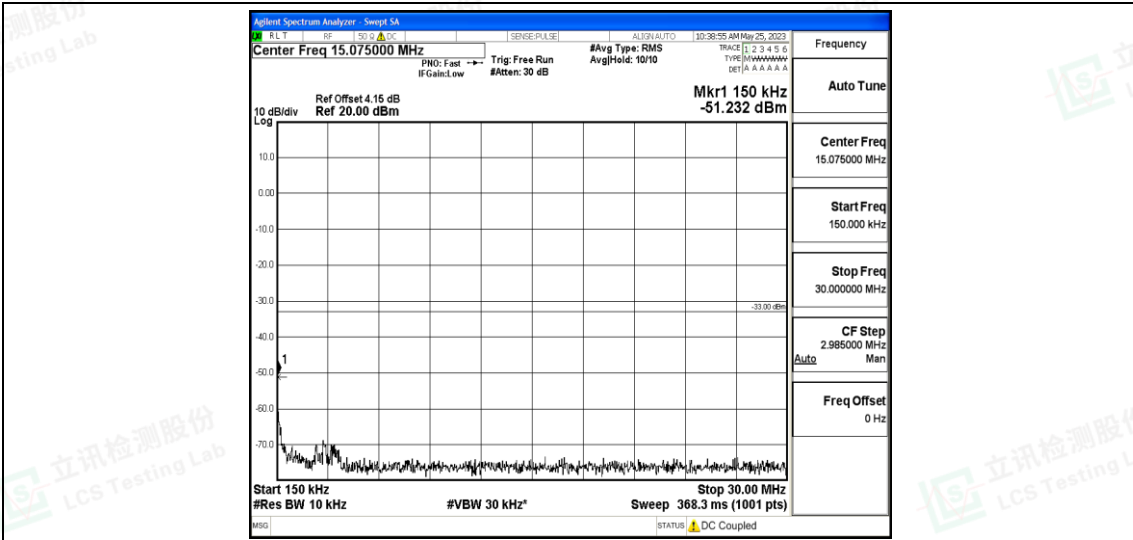

Band5-3MHz-16QAM-20525-1RB#0-Range3:30~1000MHz