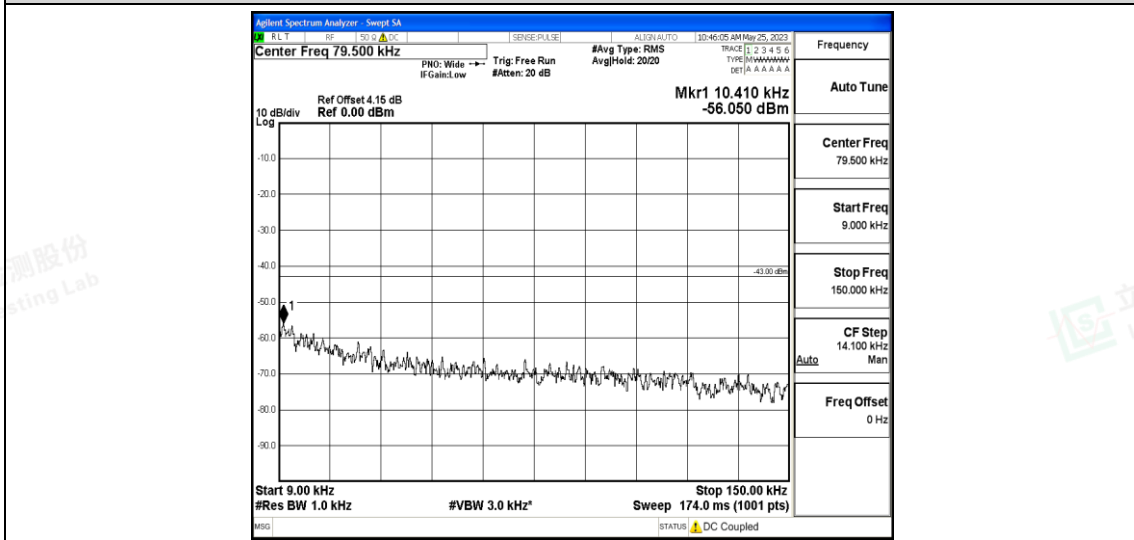

Band5-5MHz-16QAM-20425-1RB#0-Range2:0.15~30MHz