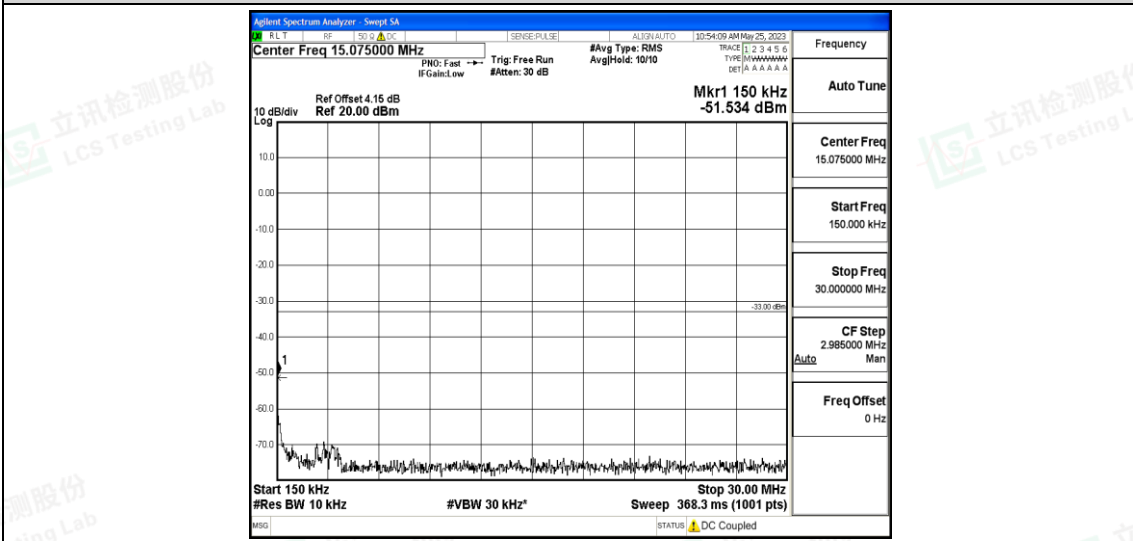

Band5-10MHz-16QAM-20450-1RB#0-Range3:30~1000MHz