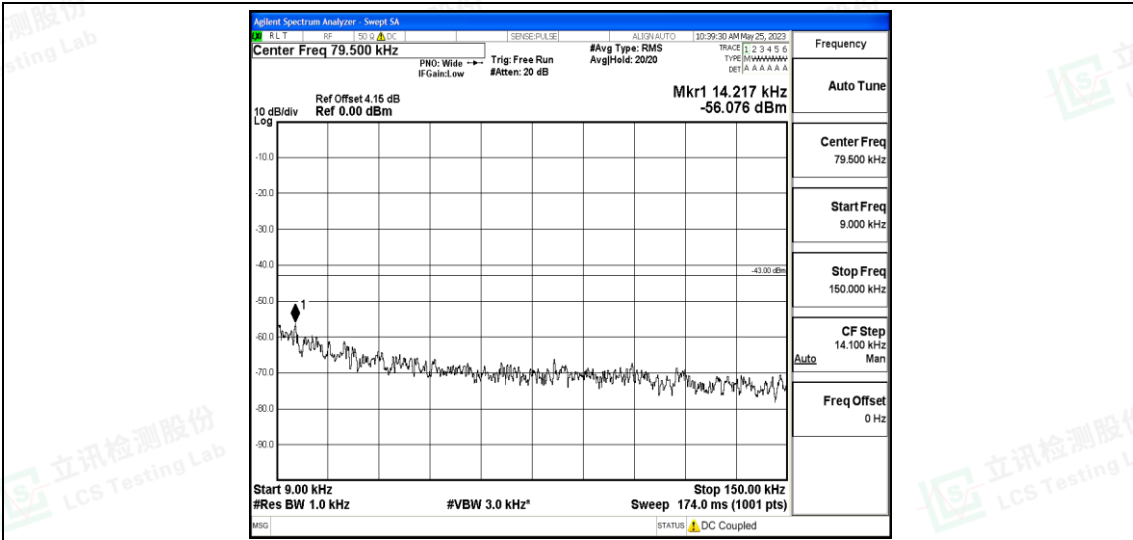

Band5-3MHz-QPSK-20525-1RB#0-Range3:30~1000MHz

Band5-3MHz-QPSK-20525-1RB#0-Range4:1000~10000MHz

Band5-3MHz-QPSK-20635-1RB#0-Range1:0.009~0.15MHz

Band5-3MHz-QPSK-20635-1RB#0-Range2:0.15~30MHz

Band5-3MHz-QPSK-20635-1RB#0-Range3:30~1000MHz