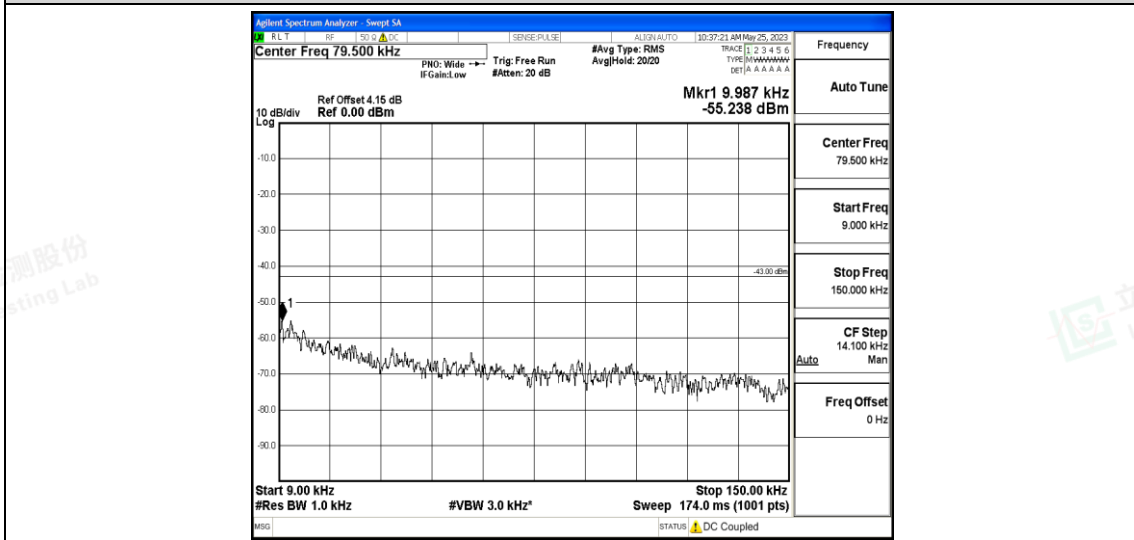

Band5-3MHz-16QAM-20415-1RB#0-Range2:0.15~30MHz