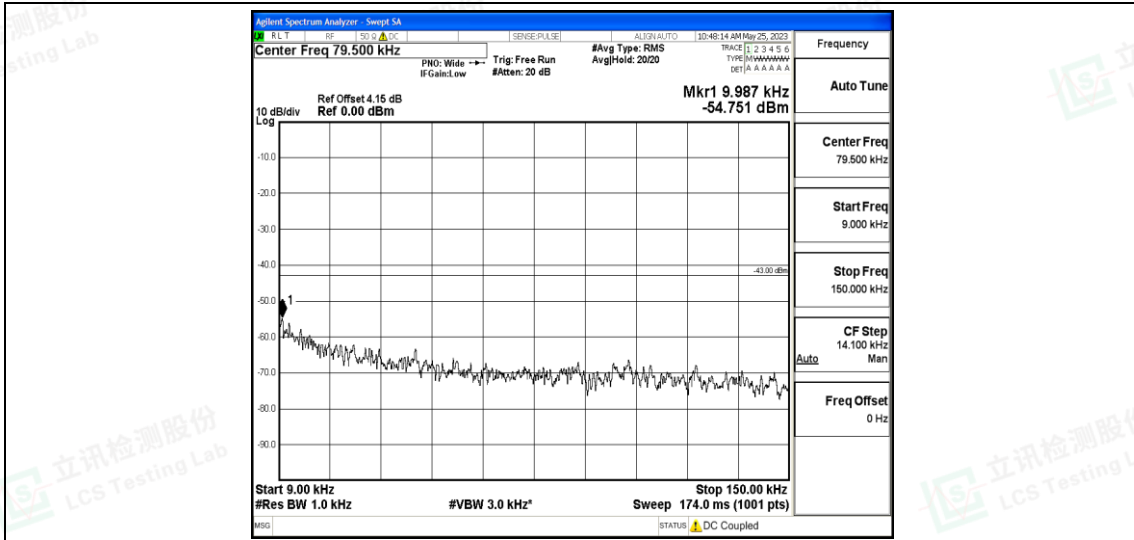

Band5-5MHz-QPSK-20625-1RB#0-Range2:0.15~30MHz