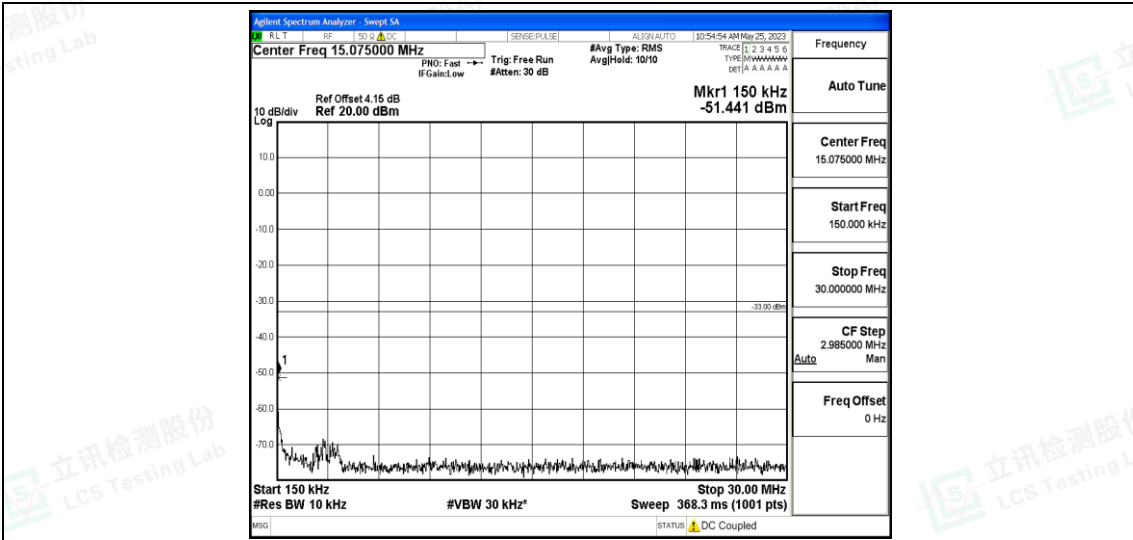

Band5-10MHz-QPSK-20450-1RB#0-Range4:1000~10000MHz

Band5-10MHz-QPSK-20525-1RB#0-Range1:0.009~0.15MHz

Band5-10MHz-QPSK-20525-1RB#0-Range2:0.15~30MHz

Band5-10MHz-QPSK-20525-1RB#0-Range3:30~1000MHz

Band5-10MHz-QPSK-20525-1RB#0-Range4:1000~10000MHz