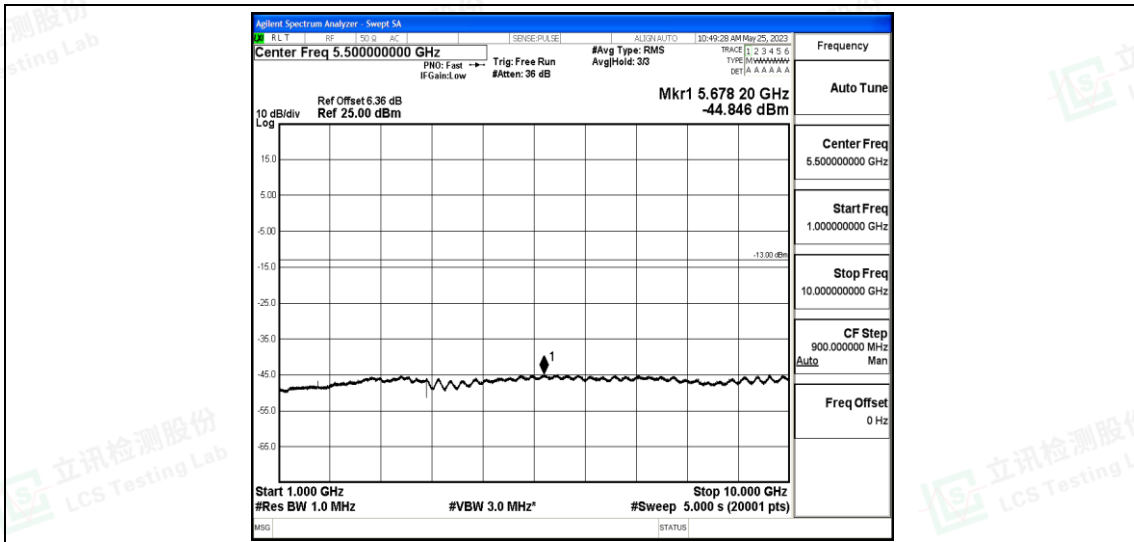

Band5-10MHz-QPSK-20450-1RB#0-Range1:0.009~0.15MHz