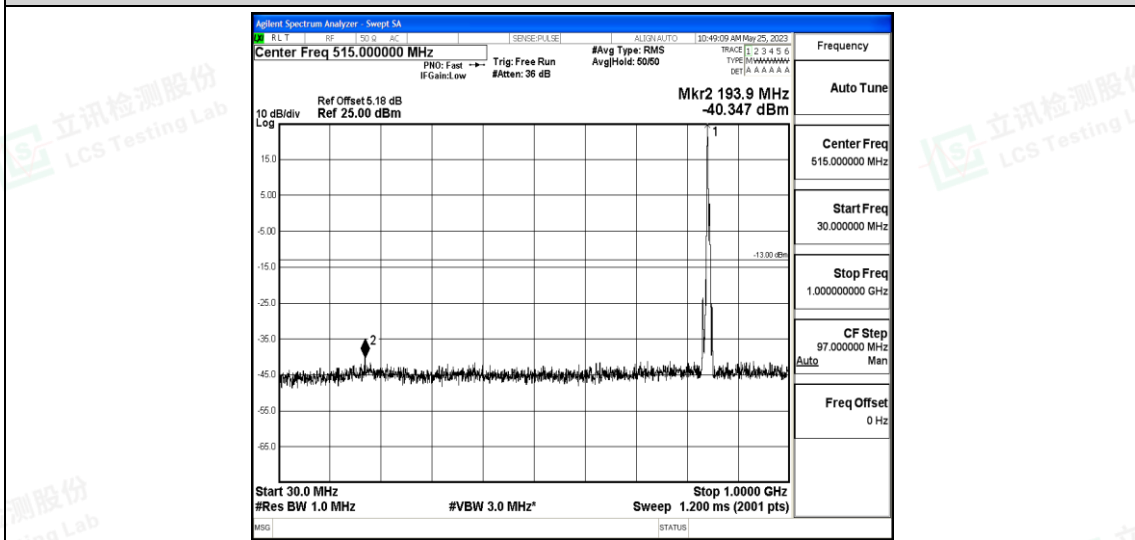

Band5-5MHz-16QAM-20625-1RB#0-Range4:1000~10000MHz