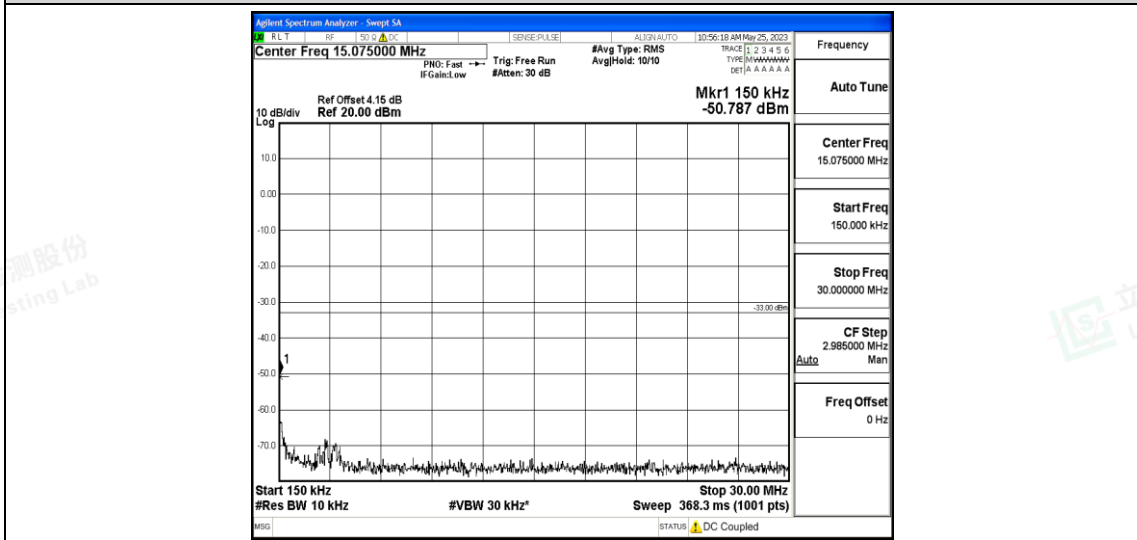

Band5-10MHz-QPSK-20600-1RB#0-Range3:30~100MHz