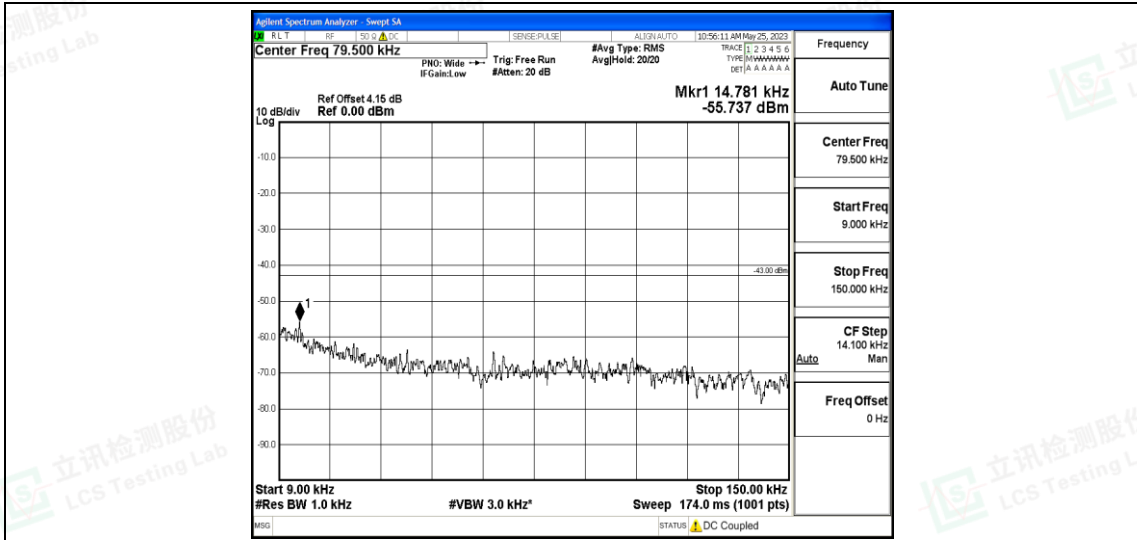

Band5-10MHz-QPSK-20600-1RB#0-Range2:0.15~30MHz